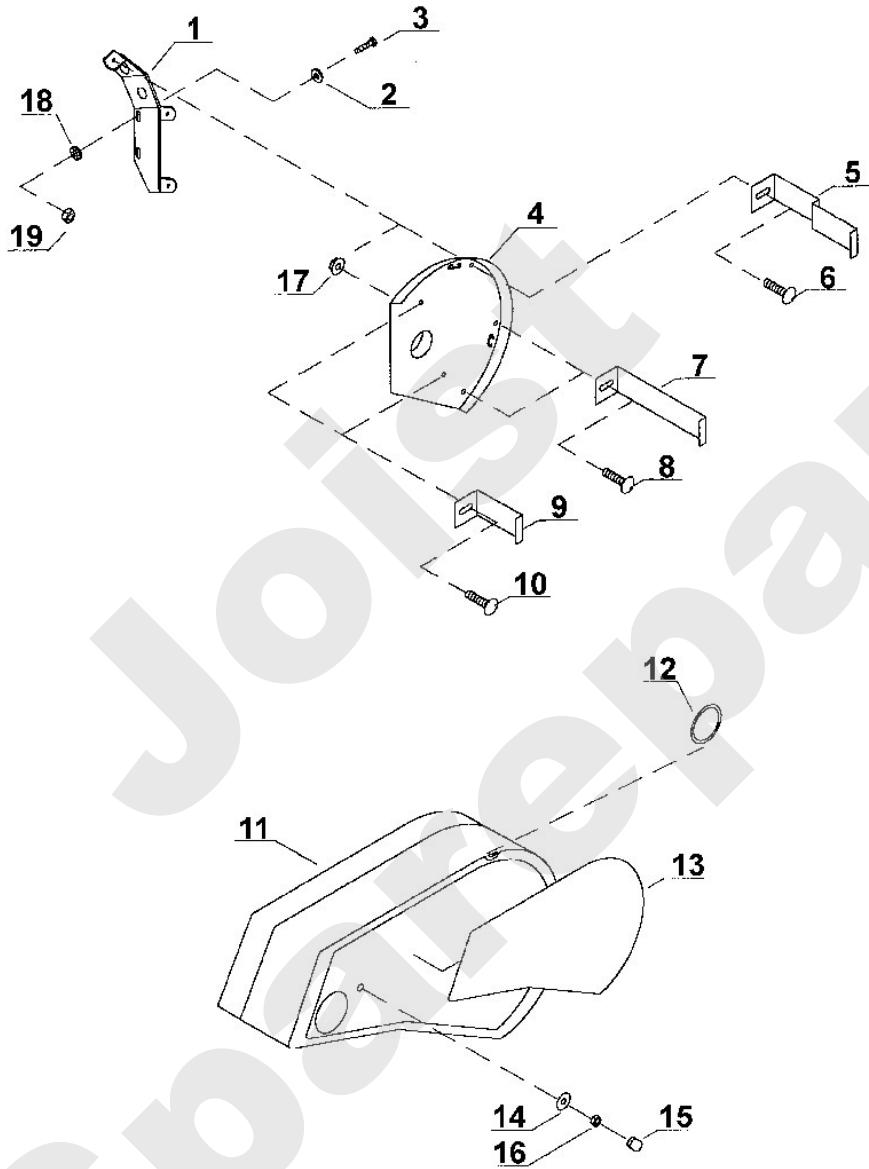

Motorgartengeräte / Motorhacken / VH 650
Stückliste (6/8): F - Keilriemenschutz, Riemensteuer