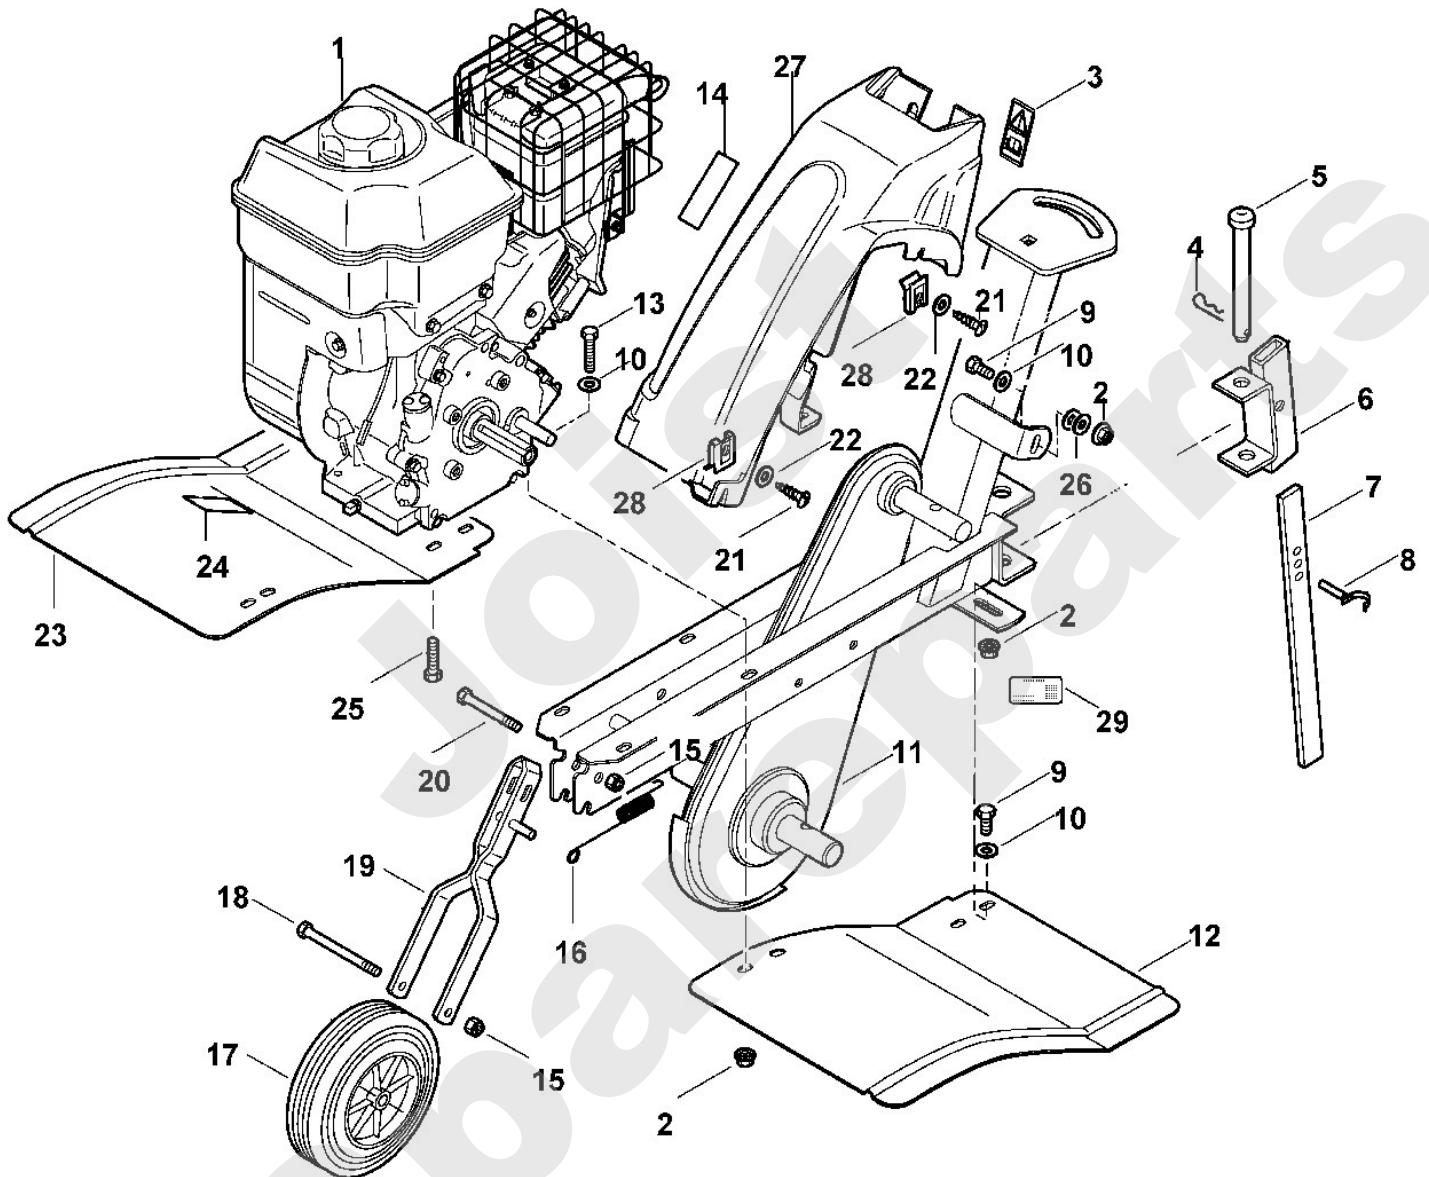

Motorgartengeräte / Motorhacken / VH 540
Stückliste (2/4): B - Grundgerät, Motor