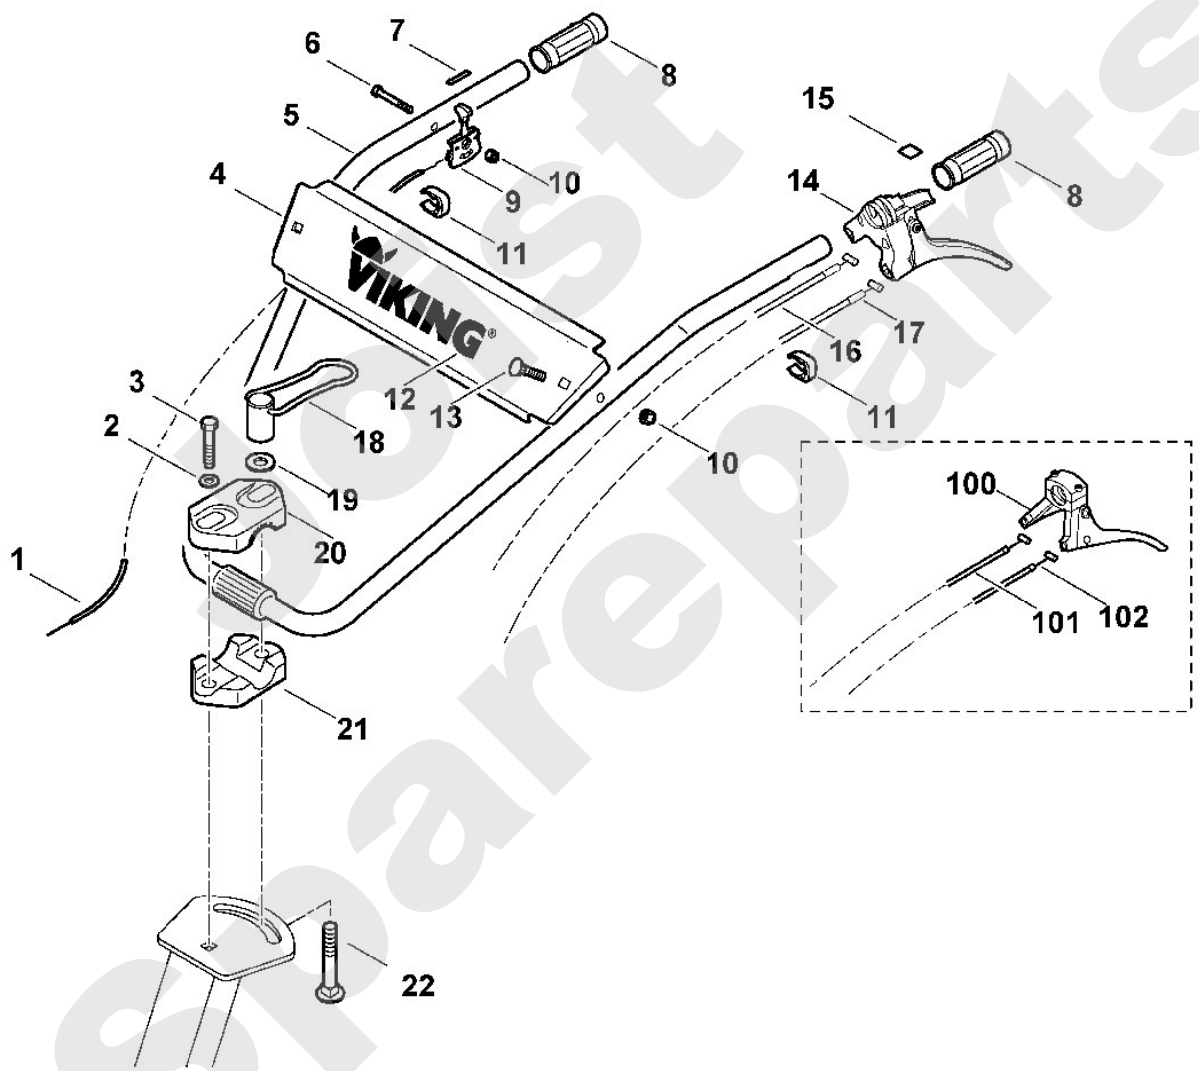

Motorgartengeräte / Motorhacken / VH 540
Stückliste (1/4): A - Lenker

Art.Nr.	Artikel	Bild-Nr.	Stk-Zahl
6227 180 1100	Benennung: Gaszug	1	1
9291 020 0200	Benennung: Scheibe 10,5	2	1
9007 319 2520	Benennung: Sechskantschraube M10x80	3	1
6380 703 2200	Benennung: Paneel	4	1
6227 703 1200	Benennung: Lenker	5	1
9007 318 1400	Benennung: Sechskantschraube M6x40	6	1
6227 967 4400	Benennung: Aufkleber	7	1
6375 703 6620	Benennung: Griff	8	2
6227 717 1200	Benennung: * Griffstück TI: (33.2013)	8	2
6227 180 1500	Benennung: Gashebel	9	1
9212 260 0900	Benennung: Sechskantmutter M6	10	3
6100 703 3100	Benennung: Kabelclip	11	2
6105 967 2430	Benennung: Aufkleber VKING 38mm grün	12	1
9027 068 1380	Benennung: Flachrundscharbe M6x35	13	2
6227 160 5701	Benennung: Kupplungshebel	14	1
6227 967 4410	Benennung: Aufkleber	15	1
6227 710 9907	Benennung: Kupplungszug (Rückwärts)	16	1
6227 710 9902	Benennung: Kupplungszug (Vorwärts)	17	1
6227 740 1900	Benennung: Arretierung	18	1
9291 020 0220	Benennung: Scheibe 13	19	1
6227 716 6600	Benennung: Klemmschale oben	20	1
6227 716 6605	Benennung: Klemmschale unten	21	1
9027 068 3120	Benennung: Flachrundscharbe M12x80	22	1
6227 007 1030	Benennung: Umbausatz (Kupplungshebel inklusive Seilzüge) TI: (07.2011)	100	1
6227 160 5700	Benennung: * Kupplungshebel Bis. Masch. Nr.: 9 75 098 044 TI: (19.2007)	100	1
6227 710 9906	Benennung: * Kupplungszug (Rückwärts) Bis. Masch. Nr.: 9 75 098 044 TI: (19.2007)	101	1
6227 710 9901	Benennung: * Kupplungszug (Vorwärts) Bis. Masch. Nr.: 9 75 098 044 TI: (19.2007)	102	1