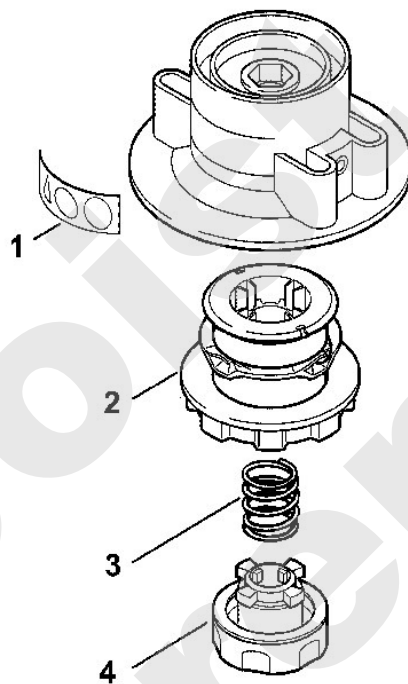

Handgeführte Elektrogeräte / Rasentrimmer / TE-1000 AutoCut 5-2
Stückliste (1/2): A - Mähkopf

Art.Nr.	Artikel	Bild-Nr.	Stk-Zahl
4006 710 2105	Benennung: Mähkopf AutoCut C 5-2		1
0000 967 3706	Benennung: Hinweisaufkleber	1	1
4006 710 4300	Benennung: Spule	2	1
0000 997 2000	Benennung: Druckfeder	3	1
4006 710 4001	Benennung: Kappe	4	1

Joist
Spareparts

Handgeführte Elektrogeräte / Rasentrimmer / TE-1000 AutoCut 5-2
Stückliste (1/2): A - Mähkopf

**Handgeführte Elektrogeräte / Rasentrimmer / TE-1000 AutoCut 5-2
Stückliste (2/2): A1 - Mähkopf (f. ältere Bauart)**

Art.Nr.	Artikel	Bild-Nr.	Stk-Zahl
4006 710 2100	Benennung: * Mähkopf AutoCut 5-2 Bis. Masch. Nr.: 56 572 404 TI: (28.2002)		1
4006 710 3600	Benennung: * Spulengehäuse Bis. Masch. Nr.: 56 572 404 TI: (28.2002)	1	1
0000 997 3100	Benennung: * Druckfeder Bis. Masch. Nr.: 56 572 404 TI: (28.2002)	2	1
4004 710 4304	Benennung: * Spule mit Schnur Bis. Masch. Nr.: 56 572 404 TI: (28.2002)	3	1
4006 710 4000	Benennung: * Kappe Bis. Masch. Nr.: 56 572 404 TI: (28.2002)	4	1
4004 713 8300	Benennung: * Hülse Bis. Masch. Nr.: 56 572 404 TI: (28.2002)	5	1
9465 620 2771	Benennung: * Sprengring 22 Bis. Masch. Nr.: 56 572 404 TI: (28.2002)	6	1