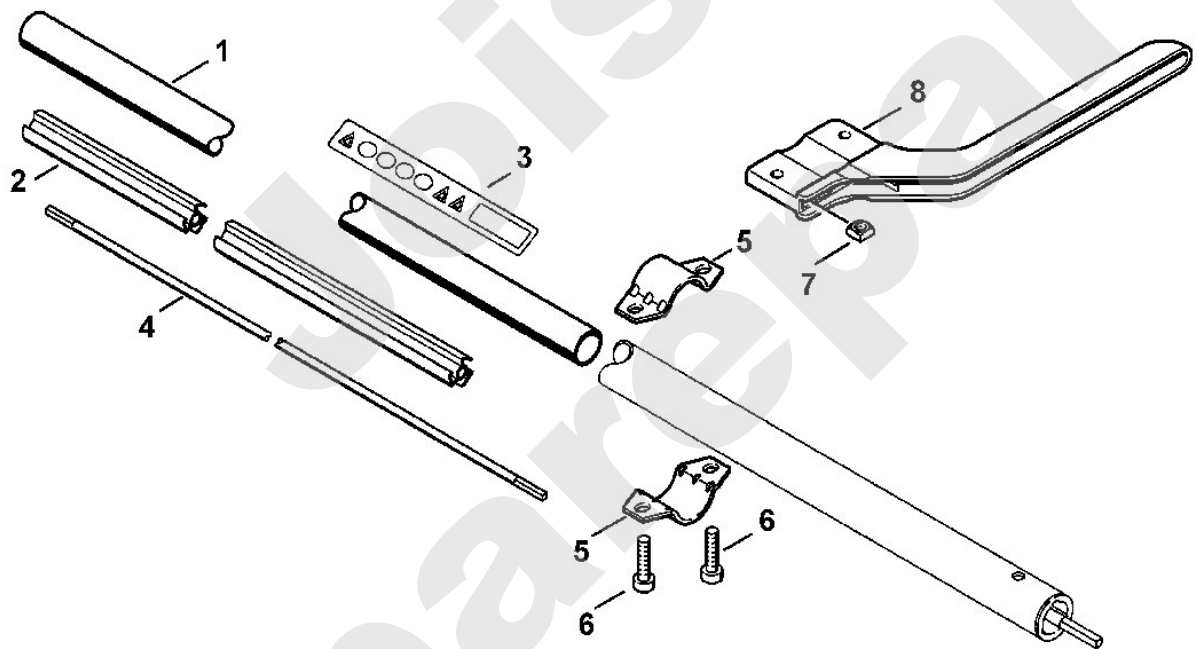

**Handgeführte Elektrogeräte / Rasentrimmer / TE 700 Zubehör AHL 150
Stückliste (1/2): A - Schaft lang**

Art.Nr.	Artikel	Bild-Nr.	Stk-Zahl
6440 710 7100	Benennung: Schaft (lang)	1	1
4137 711 7300	Benennung: Lagerrohr 1455 mm	2	1
0000 967 3737	Benennung: Hinweisaufkleber	3	1
4137 711 3200	Benennung: Antriebswelle	4	1
4123 791 7400	Benennung: Lasche	5	2
9022 341 1370	Benennung: Zylinderschraube IS M6x30	6	2
9222 068 0900	Benennung: Vierkantmutter M6	7	2
4130 790 8450	Benennung: Satz Bügel	8	1

Joist
Spareparts

Handgeführte Elektrogeräte / Rasentrimmer / TE 700 Zubehör AHL 150
Stückliste (1/2): A - Schaft lang

Handgeführte Elektrogeräte / Rasentrimmer / TE 700 Zubehör AHL 150
Stückliste (2/2): A - Schaft lang

Art.Nr.	Artikel	Bild-Nr.	Stk-Zahl
6440 710 7100	Benennung: Schaft (lang)	1	1
4137 711 7300	Benennung: Lagerrohr 1455 mm	2	1
0000 967 3737	Benennung: Hinweisaufkleber	3	1
4137 711 3200	Benennung: Antriebswelle	4	1
4123 791 7400	Benennung: Lasche	5	2
9022 341 1370	Benennung: Zylinderschraube IS M6x30	6	2
9222 068 0900	Benennung: Vierkantmutter M6	7	2
4130 790 8450	Benennung: Satz Bügel	8	1

Joist
Spareparts

Handgeführte Elektrogeräte / Rasentrimmer / TE 700 Zubehör AHL 150
Stückliste (2/2): A - Schaft lang