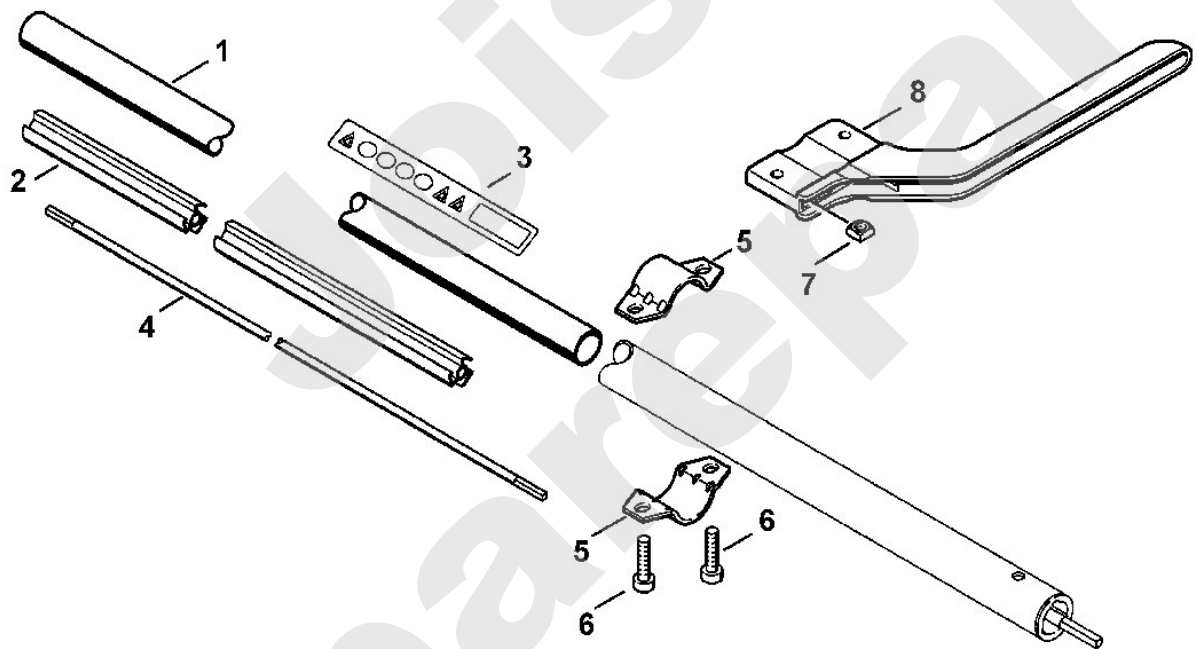

### Handgeführte Elektrogeräte / Rasentrimmer / TE 700 Zubehör AHK 110 Stückliste (1/2): A - Schaft kurz

Art.Nr.	Artikel	Bild-Nr.	Stk-Zahl
6440 710 7110	Benennung: Schaft (kurz)	1	1
4230 711 7300	Benennung: Lagerrohr (kurz)	2	1
0000 967 3737	Benennung: Hinweisaufkleber	3	1
4230 711 3200	Benennung: Antriebswelle (kurz)	4	1
4123 791 7400	Benennung: Lasche	5	2
9022 341 1370	Benennung: Zylinderschraube IS M6x30	6	2
9222 068 0900	Benennung: Vierkantmutter M6	7	2
4130 790 8450	Benennung: Satz Bügel	8	1

Joist  
Spareparts

Handgeführte Elektrogeräte / Rasentrimmer / TE 700 Zubehör AHK 110  
Stückliste (1/2): A - Schaft kurz

**Handgeführte Elektrogeräte / Rasentrimmer / TE 700 Zubehör AHK 110**  
**Stückliste (2/2): A - Schaft kurz**

<b>Art.Nr.</b>	<b>Artikel</b>	<b>Bild-Nr.</b>	<b>Stk-Zahl</b>
6440 710 7110	Benennung: Schaft (kurz)	1	1
4230 711 7300	Benennung: Lagerrohr (kurz)	2	1
0000 967 3737	Benennung: Hinweisaufkleber	3	1
4230 711 3200	Benennung: Antriebswelle (kurz)	4	1
4123 791 7400	Benennung: Lasche	5	2
9022 341 1370	Benennung: Zylinderschraube IS M6x30	6	2
9222 068 0900	Benennung: Vierkantmutter M6	7	2
4130 790 8450	Benennung: Satz Bügel	8	1