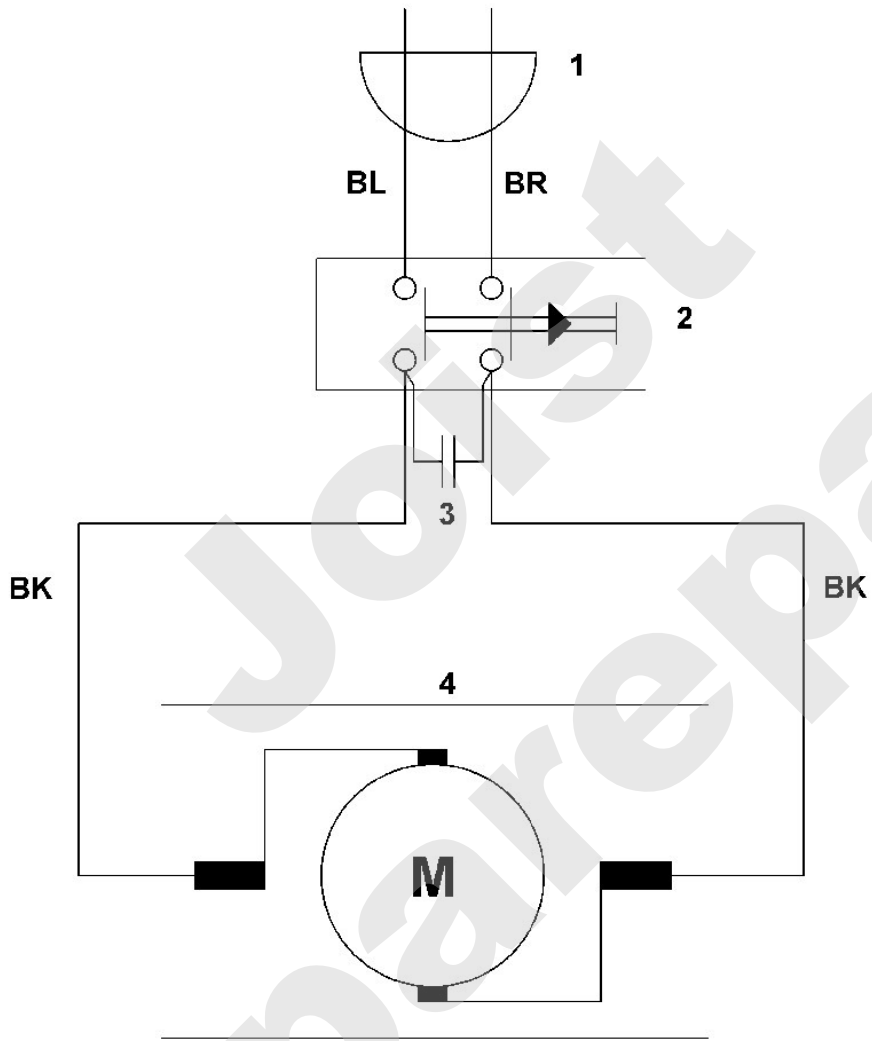

Handgeführte Elektrogeräte / Rasentrimmer / TE 600, TE 700, TE 1000
Stückliste (6/8): D - Schaltplan TE 600