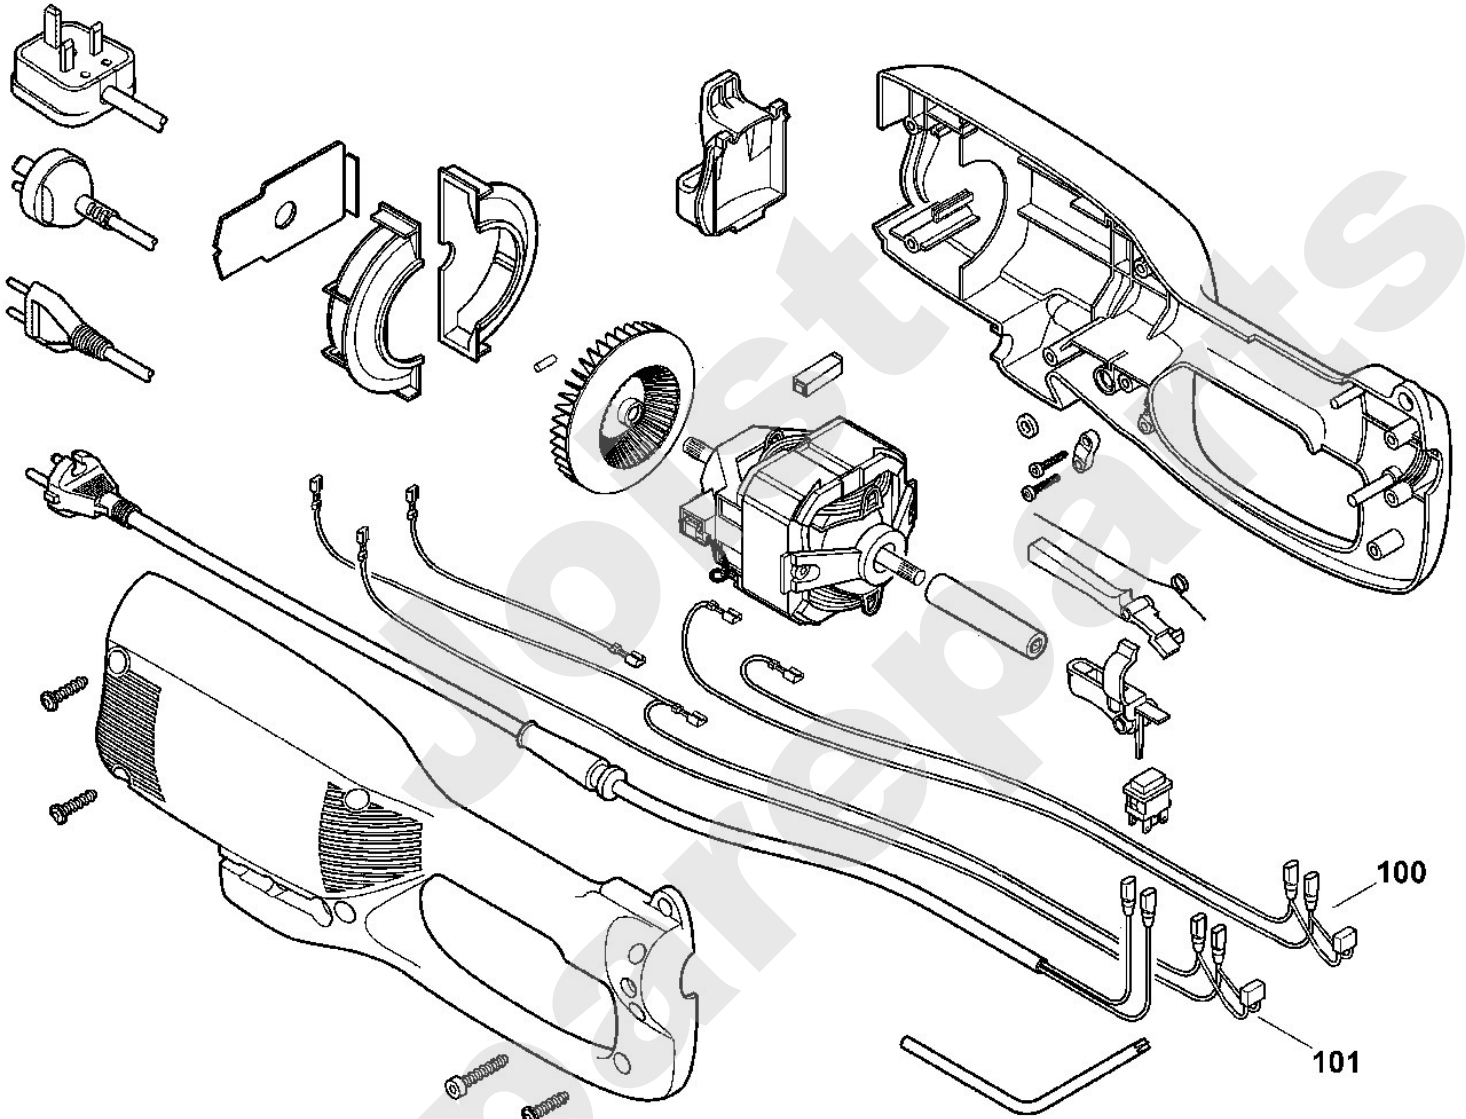

Art.Nr.	Artikel	Bild-Nr.	Stk-Zahl
6440 440 1906	Benennung: * Leitung incl. Kondens. 230V Ausführungsart: TE 1000 Bis. Masch. Nr.: 4 31 252 191 TI: (18.2007)	100	1

Joist
Spareparts

Handgeführte Elektrogeräte / Rasentrimmer / TE 600, TE 700, TE 1000
Stückliste (2/8): A1 - Elektromotor (f. ältere Bauart)

Viking

Handgeführte Elektrogeräte / Rasentrimmer / TE 600, TE 700, TE 1000 Stückliste (3/8): A2 - Elektromotor

Art.Nr.	Artikel	Bild-Nr.	Stk-Zahl
6440 440 1900	Benennung: Leitung incl. Kondensator 230 V Ausführungsart: TE 600, TE 700 Bis. Masch. Nr.: 4 30 598 348 TI: (13.2005)	100	1
6440 440 1905	Benennung: * Leitung incl. Kondens. 230V Ausführungsart: TE 1000 Bis. Masch. Nr.: 4 30 601 448 TI: (13.2005)	101	1

Joist
Spareparts

Viking

Handgeführte Elektrogeräte / Rasentrimmer / TE 600, TE 700, TE 1000 Stückliste (4/8): B - Schaft

Art.Nr.	Artikel	Bild-Nr.	Stk-Zahl
4809 710 1704	Benennung: Schaft	1	1
6440 710 1700	Benennung: * Schaft TI: (63.2010)	1	1
0000 967 3651	Benennung: Hinweisaufkleber	2	1
4130 711 3200	Benennung: Antriebswelle	3	1
4140 716 6200	Benennung: Spannschelle	4	1
9022 313 0930	Benennung: Zylinderschraube IS M5x8	5	1
6440 710 8100	Benennung: Schutz	8	1
9022 341 1370	Benennung: Zylinderschraube IS M6x30	9	1
9212 260 0900	Benennung: Sechskantmutter M6	10	1
4130 713 4100	Benennung: Ablängmesser	11	1
9074 478 4405	Benennung: Zylinderschraube IS P6x14	12	1
4140 791 2300	Benennung: Bügelgriff	13	1
9291 020 0140	Benennung: Scheibe 6,4	14	1
9210 260 0900	Benennung: Sechskantmutter M6	15	1
9022 341 1400	Benennung: Zylinderschraube IS M6x40	16	1