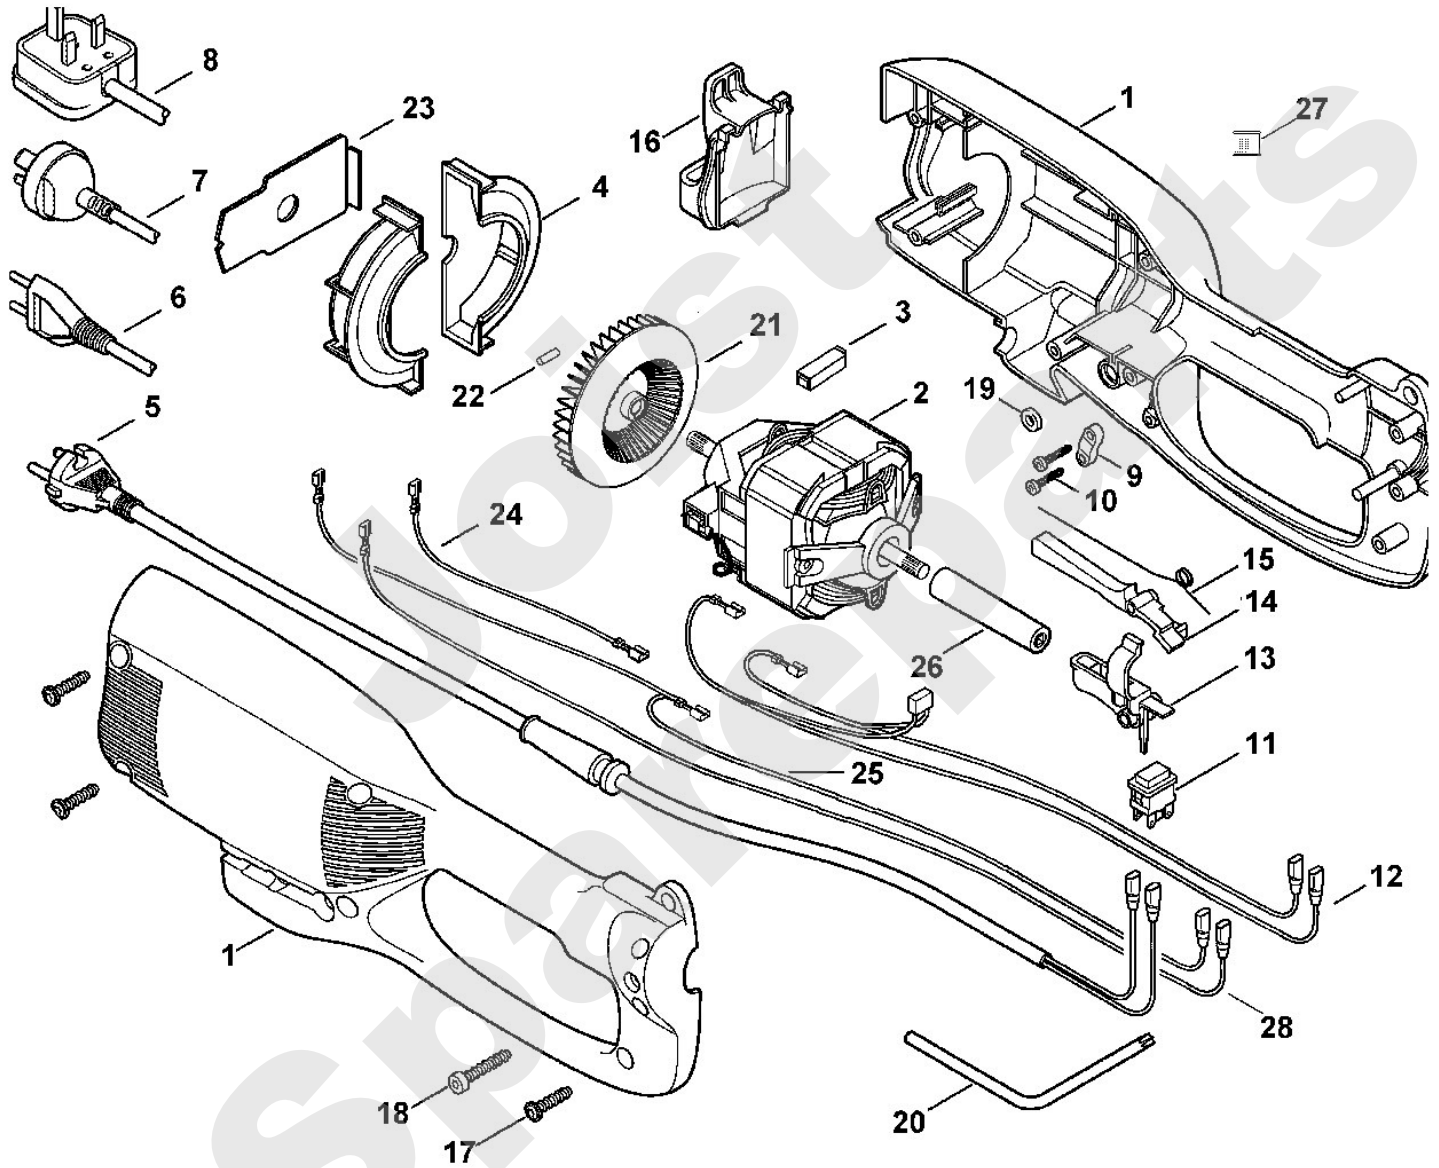

Handgeführte Elektrogeräte / Rasentrimmer / TE 600, TE 700, TE 1000
Stückliste (1/8): A - Elektromotor