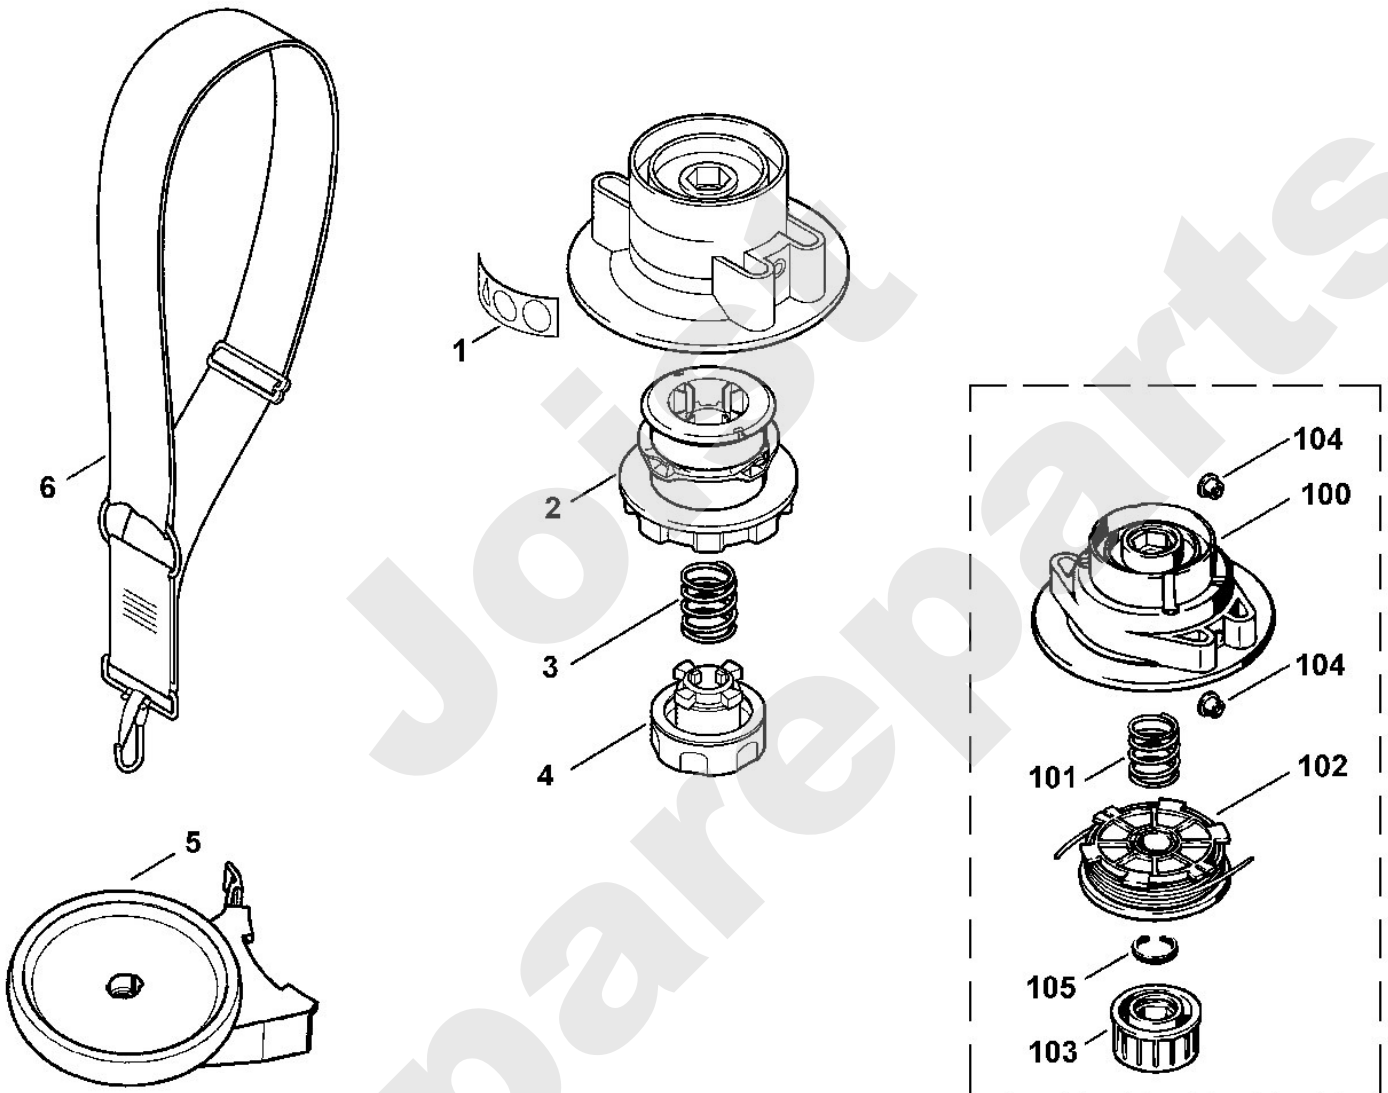

Handgeführte Elektrogeräte / Rasentrimmer / TE 600, TE 700, TE 1000
Stückliste (5/8): C - Mähkopf