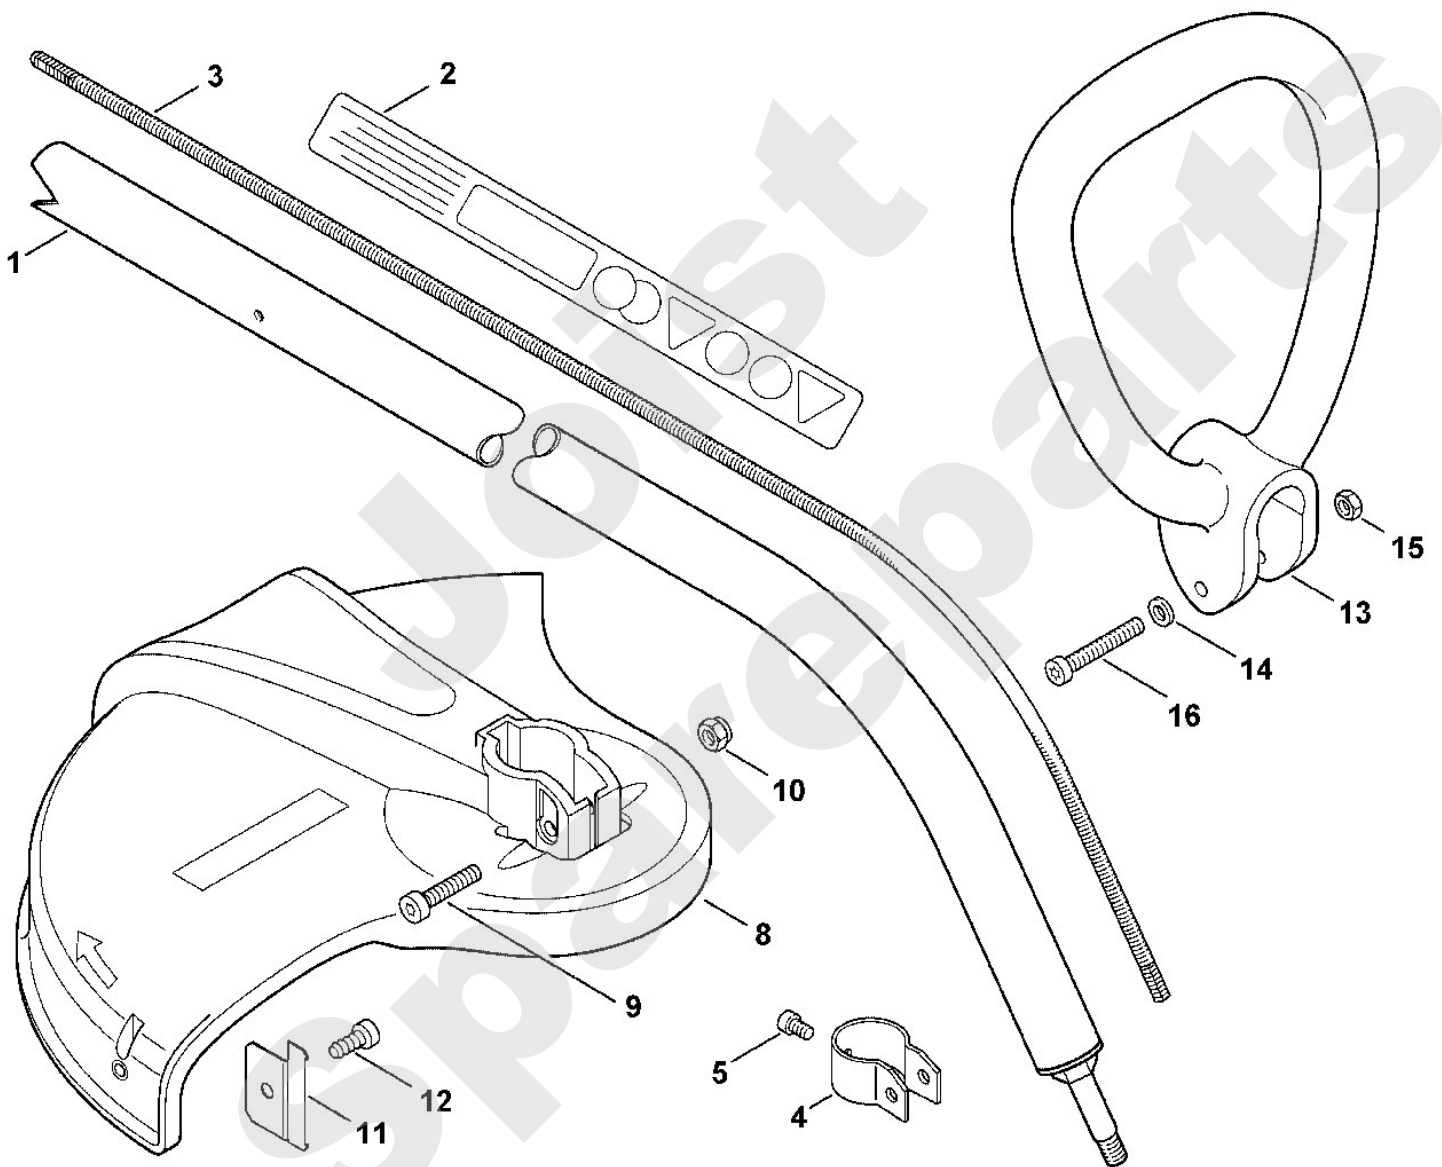

Handgeführte Elektrogeräte / Rasentrimmer / TE 600, TE 700, TE 1000
Stückliste (4/8): B - Schaft