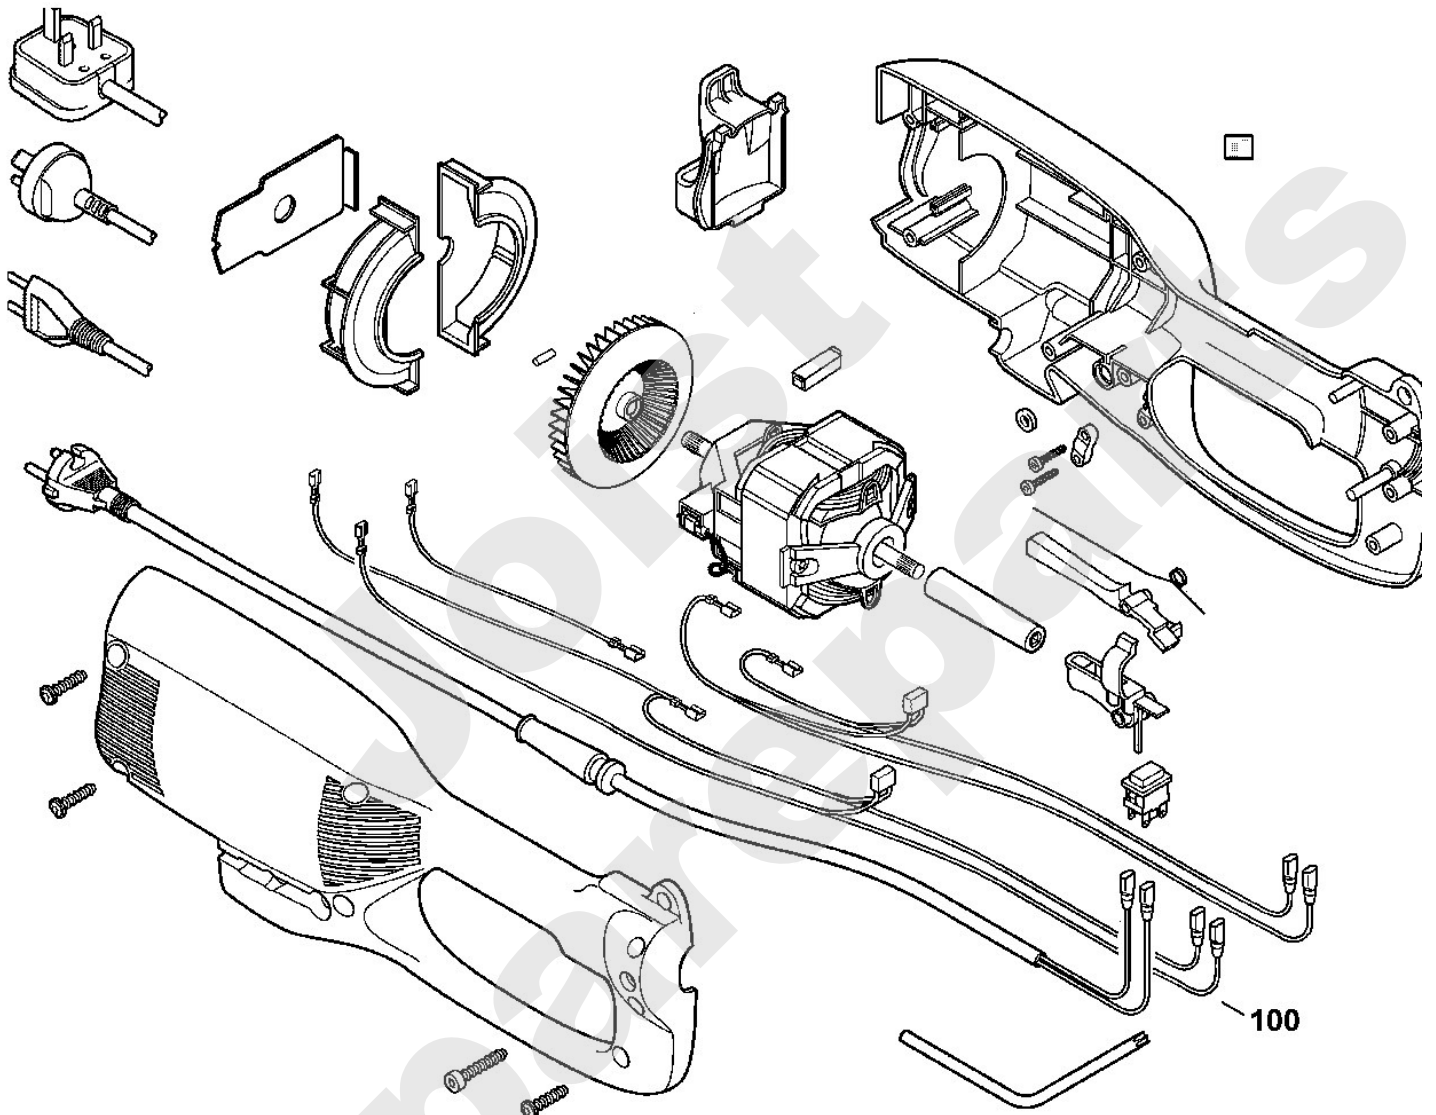

Handgeführte Elektrogeräte / Rasentrimmer / TE 600, TE 700, TE 1000
Stückliste (2/8): A1 - Elektromotor (f. ältere Bauart)