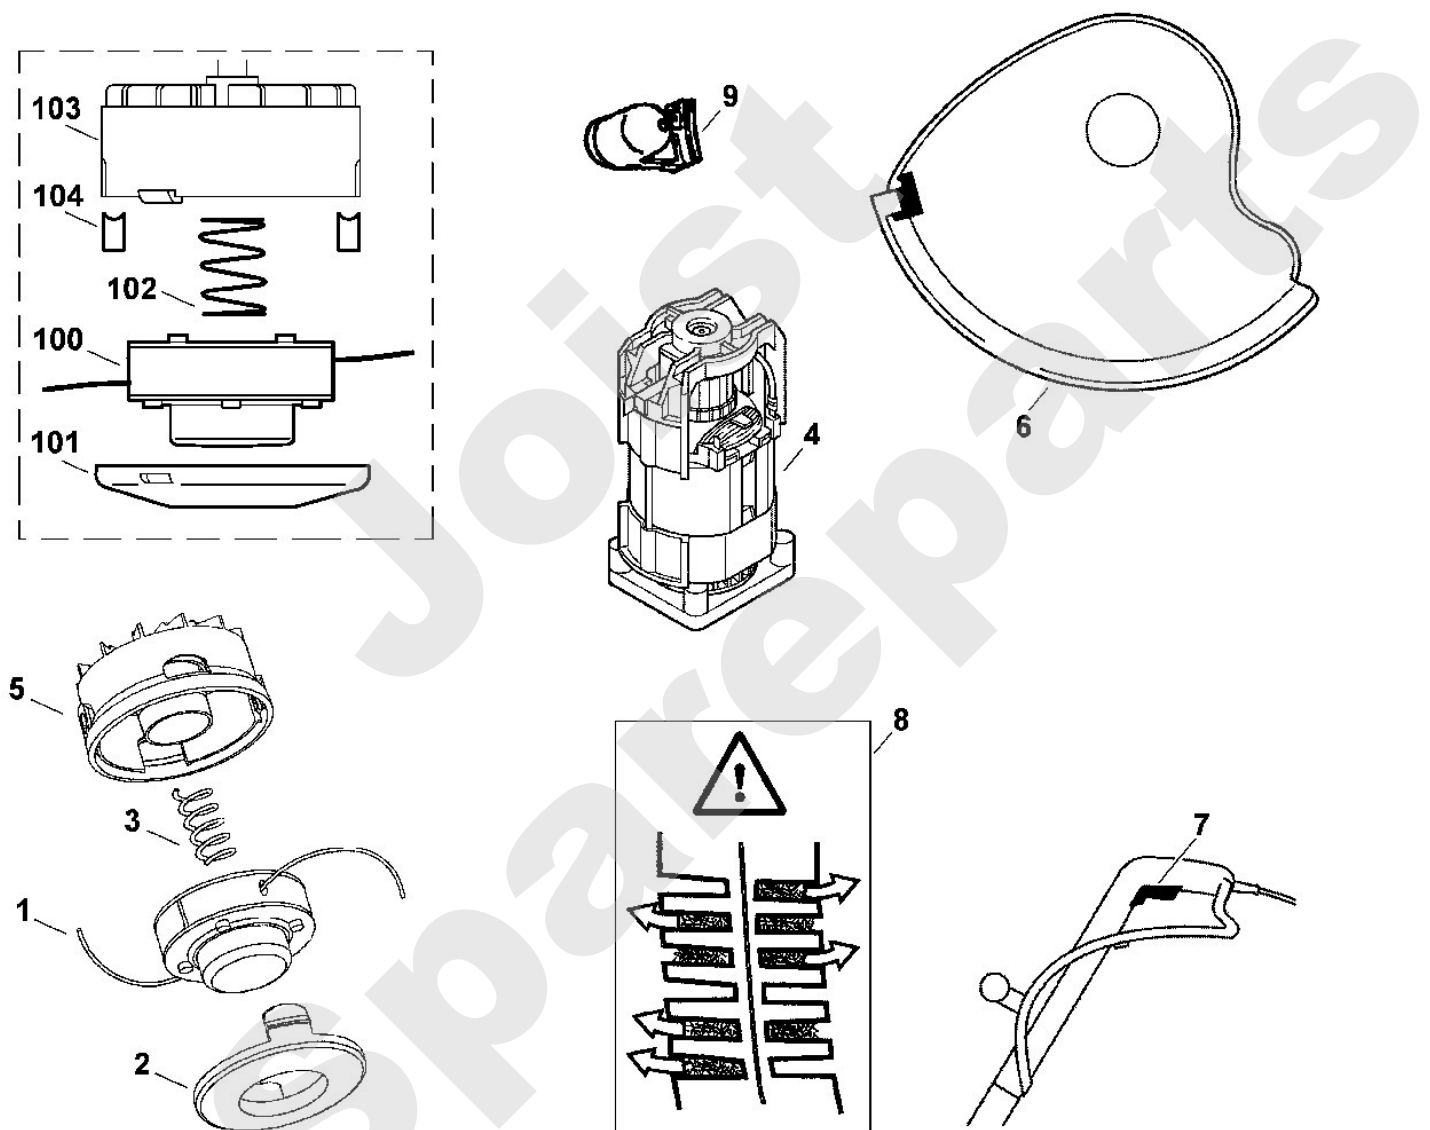

Handgeführte Elektrogeräte / Rasentrimmer / TE 400
Stückliste (1/2): A - Ersatzteile (f. ältere Bauart)

Viking

Handgeführte Elektrogeräte / Rasentrimmer / TE 400 Stückliste (1/2): A - Ersatzteile (f. ältere Bauart)

Art.Nr.	Artikel	Bild-Nr.	Stk-Zahl
6235 710 2111	Benennung: * Mähkopf kpl. TI: (27.2005)		1
6235 710 2110	Benennung: * Mähkopf kpl. Bis. Masch. Nr.: 46 862 220 TI: (13.2000)		1
0000 967 3651	Benennung: Hinweisaufkleber (A)		1
6235 710 4305	Benennung: Spule mit Schnur	1	1
6235 713 7000	Benennung: Deckel	2	1
6235 997 2200	Benennung: Feder	3	1
6235 600 0213	Benennung: Elektromotor (0,410kW)	4	1
6235 600 0212	Benennung: * E-Motor (0,410kW) TI: (35.2007)	4	1
6235 600 0210	Benennung: * Elektromotor (0,41kW) TI: (27.2005)	4	1
6235 711 2812	Benennung: Mitnehmer	5	1
6235 007 1000	Benennung: * Satz Mitnehmer TI: (35.2007)	5	1
6235 711 2811	Benennung: * Mitnehmer TI: (27.2005)	5	1
6235 710 8110	Benennung: Schutz	6	1
6235 430 0500	Benennung: Schalter kpl.	7	1
6235 967 4400	Benennung: Aufkleber	8	1
6235 791 0300	Benennung: Handgriff	9	1
6235 710 4305	Benennung: * Spule mit Schnur Bis. Masch. Nr.: 46 862 220 TI: (13.2000)	100	1
6235 713 2000	Benennung: * Kappe Bis. Masch. Nr.: 46 862 220 TI: (13.2000)	101	1
6235 997 2200	Benennung: * Feder Bis. Masch. Nr.: 46 862 220 TI: (13.2000)	102	1
6235 711 2810	Benennung: * Mitnehmer Bis. Masch. Nr.: 46 862 220 TI: (13.2000)	103	1
6235 713 6700	Benennung: * Führung Bis. Masch. Nr.: 46 862 220 TI: (13.2000)	104	2

Viking

Handgeführte Elektrogeräte / Rasentrimmer / TE 400 Stückliste (2/2): B - Schaltplan

Art.Nr.	Artikel	Bild-Nr.	Stk-Zahl
	Benennung: BR = braun		1
	Benennung: BL = blau		1
	Benennung: Netzstecker	1	1
	Benennung: Schalter	2	1
	Benennung: Kondensator	3	1
	Benennung: Elektromotor	4	1