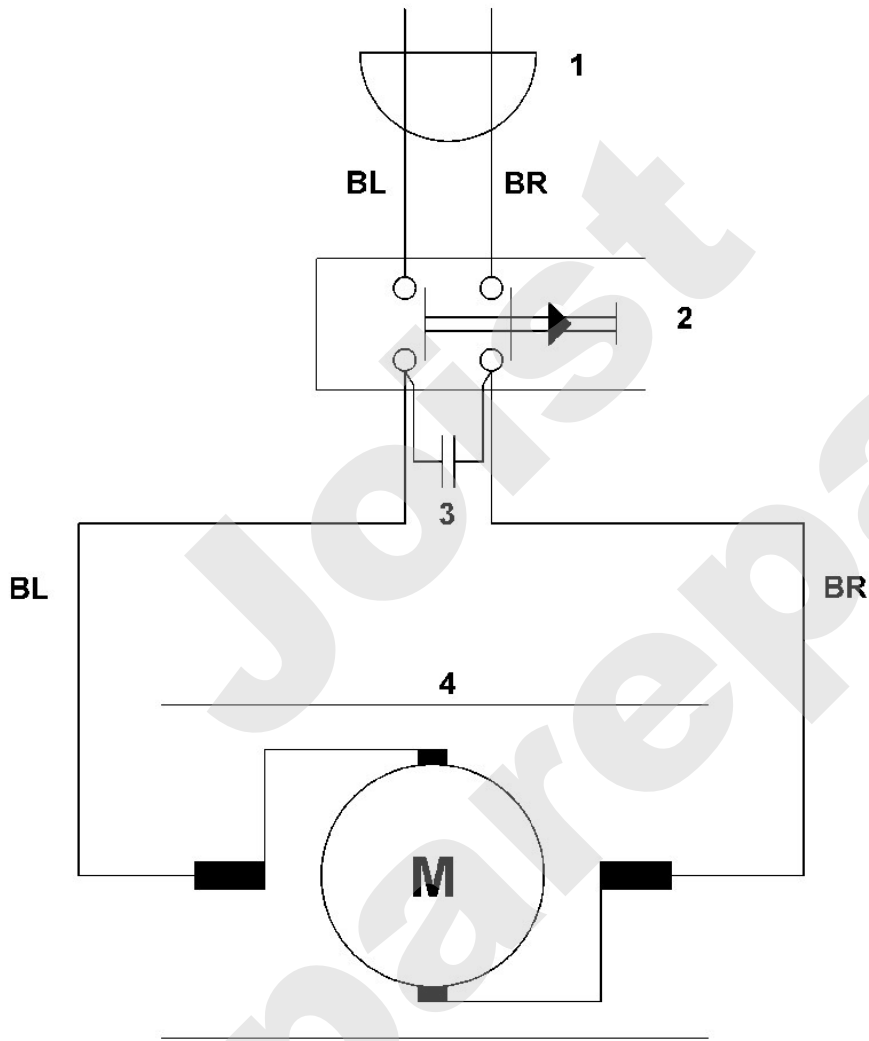

Handgeführte Elektrogeräte / Rasentrimmer / TE 400
Stückliste (2/2): B - Schaltplan

600_23ET_IMG_005