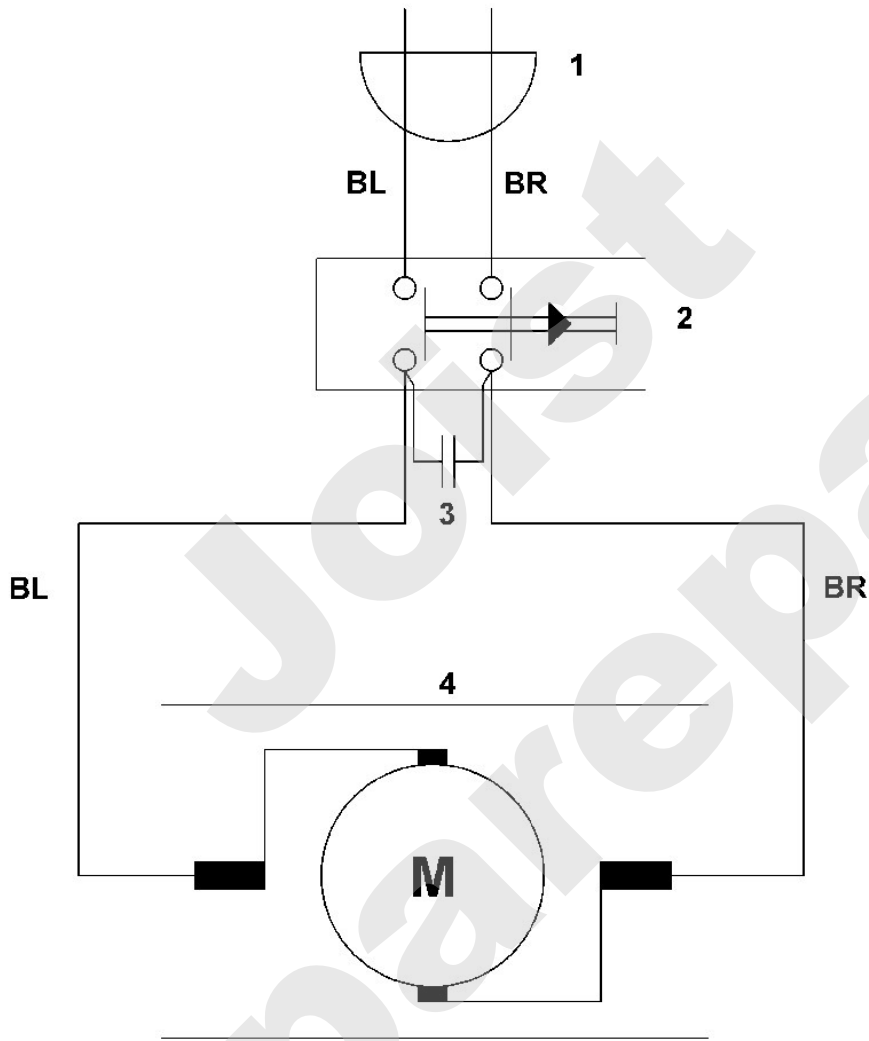

Handgeführte Elektrogeräte / Rasentrimmer / TE 300
Stückliste (1/2): A - Ersatzteile

Art.Nr.	Artikel	Bild-Nr.	Stk-Zahl
6235 710 2101	Benennung: Mähkopf kpl.		1
6235 710 2100	Benennung: * Mähkopf kpl. Bis. Masch. Nr.: 50 361 669 TI: (27.2001)		1
0000 967 3651	Benennung: Hinweisaufkleber (A)		1
6235 710 4300	Benennung: Spule mit Schnur	1	1
6235 713 6301	Benennung: Kappe	2	1
6235 997 1700	Benennung: Feder	3	1
6235 600 0200	Benennung: Elektromotor (0,31kW)	4	1
6235 711 2801	Benennung: Mitnehmer	5	1
6235 710 8100	Benennung: Schutz	6	1
6235 430 0500	Benennung: Schalter kpl.	7	1
6235 967 4400	Benennung: Aufkleber	8	1
6235 791 0300	Benennung: Handgriff	9	1
6235 710 4300	Benennung: * Spule mit Schnur Bis. Masch. Nr.: 50 361 669 TI: (27.2001)	100	1
6235 713 6300	Benennung: * Kappe Bis. Masch. Nr.: 50 361 669 TI: (27.2001)	101	1
6235 997 1700	Benennung: * Feder Bis. Masch. Nr.: 50 361 669 TI: (27.2001)	102	1
6235 711 2800	Benennung: * Mitnehmer Bis. Masch. Nr.: 50 361 669 TI: (27.2001)	103	1

Viking

Handgeführte Elektrogeräte / Rasentrimmer / TE 300 Stückliste (2/2): B - Schaltplan

Art.Nr.	Artikel	Bild-Nr.	Stk-Zahl
	Benennung: BR = braun		1
	Benennung: BL = blau		1
	Benennung: Netzstecker	1	1
	Benennung: Schalter	2	1
	Benennung: Kondensator	3	1
	Benennung: Elektromotor	4	1

Joist
Spareparts

Handgeführte Elektrogeräte / Rasentrimmer / TE 300
Stückliste (2/2): B - Schaltplan

600_23ET_IMG_004