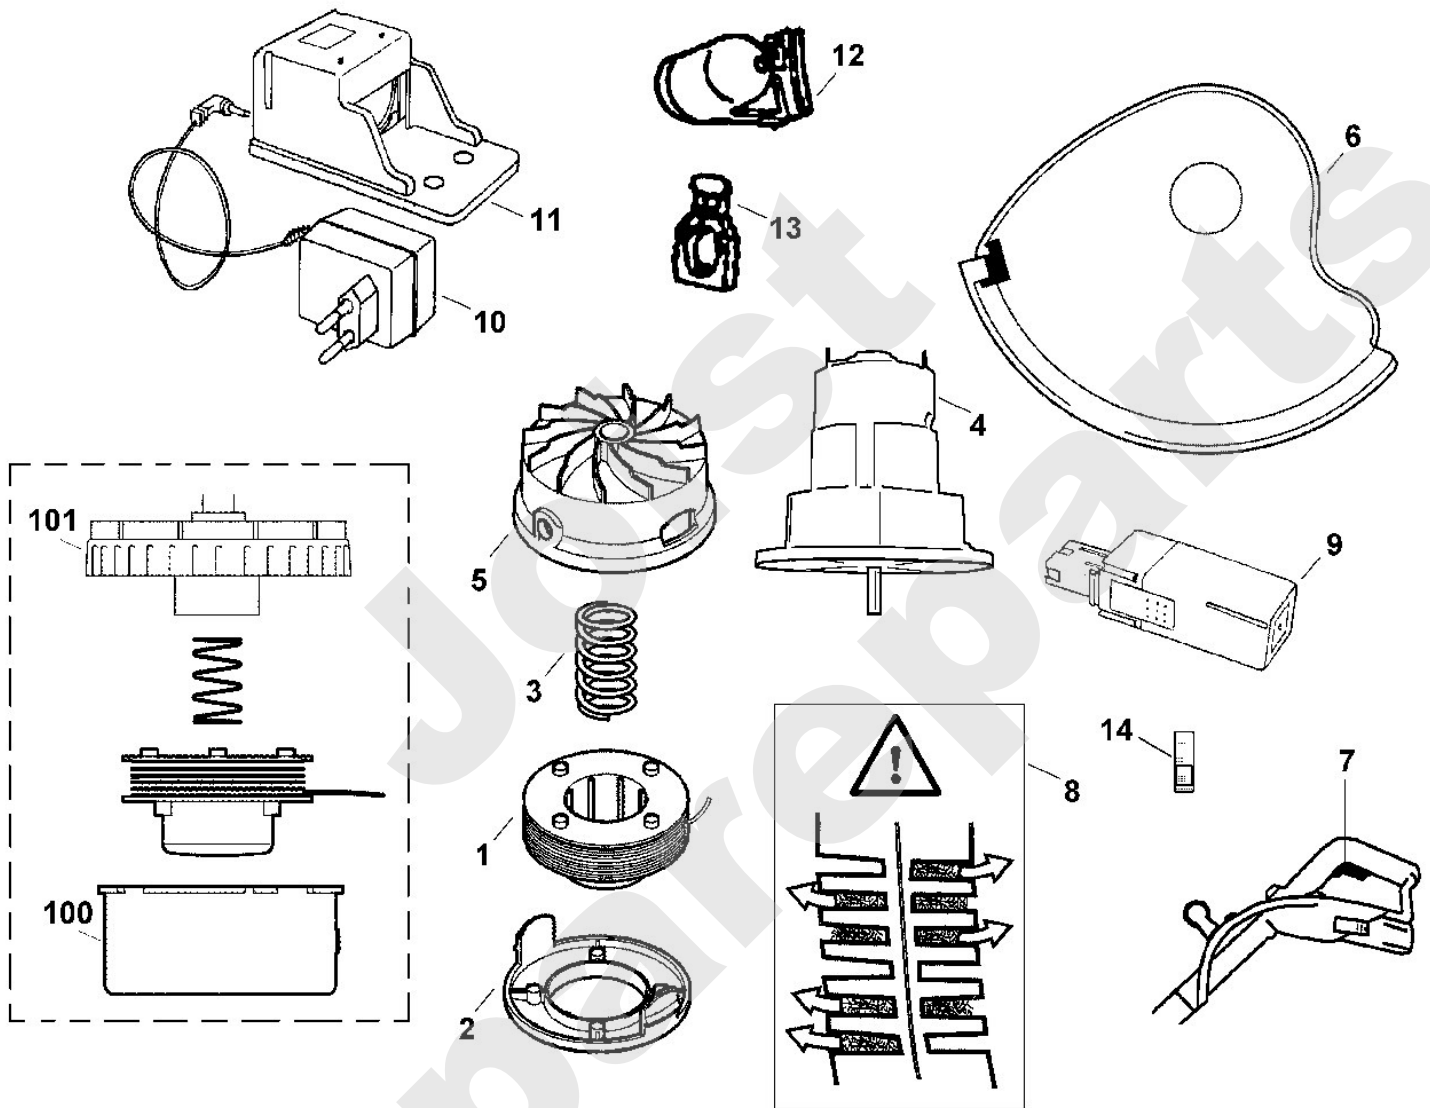

Handgeführte Elektrogeräte / Rasentrimmer / TA 400
Stückliste (1/2): A - Ersatzteile

Art.Nr.	Artikel	Bild-Nr.	Stk-Zahl
6235 710 2121	Benennung: Mähkopf kpl.		1
6235 710 2120	Benennung: * Mähkopf kpl. Bis. Masch. Nr.: 9 72 155 598 TI: (22.2004)		1
6235 710 4300	Benennung: Spule mit Schnur	1	1
6235 713 6301	Benennung: Kappe	2	1
6235 997 1700	Benennung: Feder	3	1
6235 600 0220	Benennung: Elektromotor 12 V	4	1
6235 711 2821	Benennung: Mitnehmer	5	1
6235 710 8120	Benennung: Schutz	6	1
6235 430 0500	Benennung: Schalter kpl.	7	1
6235 967 4400	Benennung: Aufkleber	8	1
6235 400 1100	Benennung: Batterie 14,4 V EUR, GB	9	1
6235 400 1110	Benennung: Batterie 14,4 V N, S, SF, DK	9	1
6235 430 2500	Benennung: Ladegerät 18V EUR	10	1
6235 430 2502	Benennung: Ladegerät 18V GB	10	1
6235 430 2504	Benennung: Ladegerät 18V N, S, SF, DK	10	1
6235 430 6801	Benennung: Halter EUR, GB	11	1
6235 430 6800	Benennung: * Halter EUR, GB Bis. Masch. Nr.: 56 523 658 TI: (06.2003)	11	1
6235 430 6810	Benennung: Halter N, S, SF, DK	11	1
6235 791 0300	Benennung: Handgriff	12	1
6235 792 3500	Benennung: Rastknopf	13	1
6235 967 0120	Benennung: Typenschild TA 400	14	1
6235 713 6300	Benennung: * Kappe Bis. Masch. Nr.: 9 72 155 598 TI: (22.2004)	100	1
6235 711 2820	Benennung: * Mitnehmer Bis. Masch. Nr.: 9 72 155 598 TI: (22.2004)	101	1

Viking

Handgeführte Elektrogeräte / Rasentrimmer / TA 400

Stückliste (2/2): B - Schaltplan

Art.Nr.	Artikel	Bild-Nr.	Stk-Zahl
	Benennung: BK = schwarz		1
	Benennung: BK/WH = schwarz/weiss		1
	Benennung: WH = weiss		1
	Benennung: Batterie	1	1
	Benennung: Schalter	2	1
	Benennung: Spule	3	1
	Benennung: Elektromotor	4	1

Joist
Spareparts

Handgeführte Elektrogeräte / Rasentrimmer / TA 400
Stückliste (2/2): B - Schaltplan