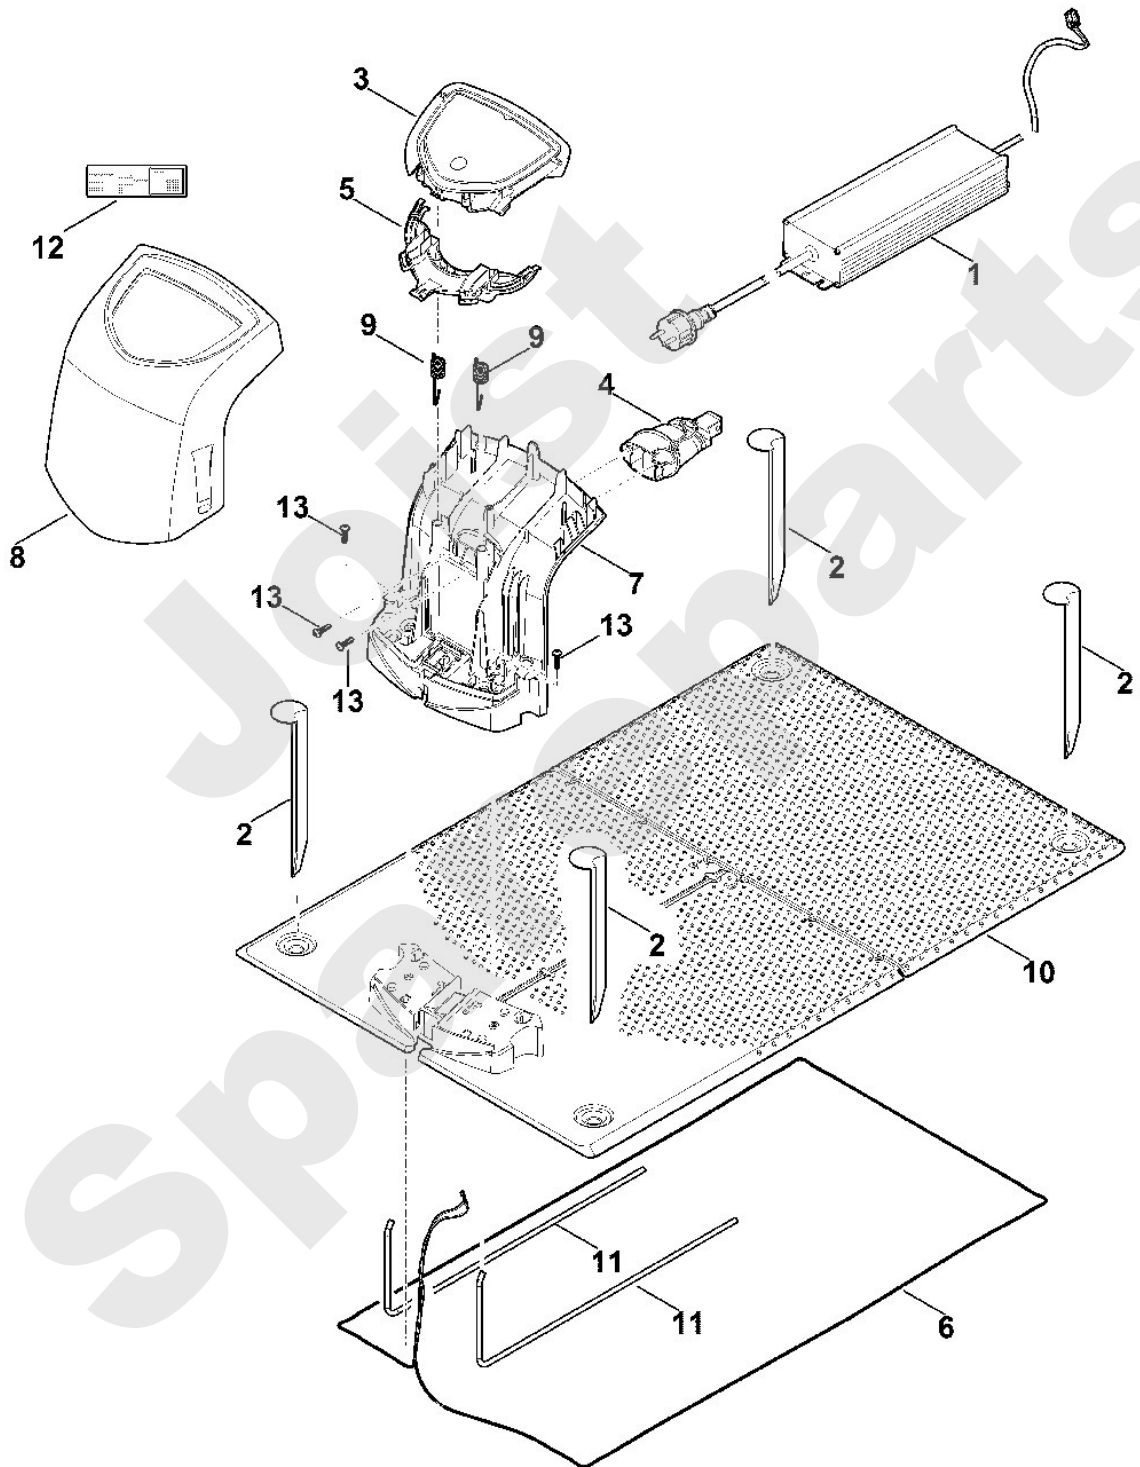

Viking

Rasenmäher / Akku / MI 632.1
Stückliste (6/8): F - Dockingstation