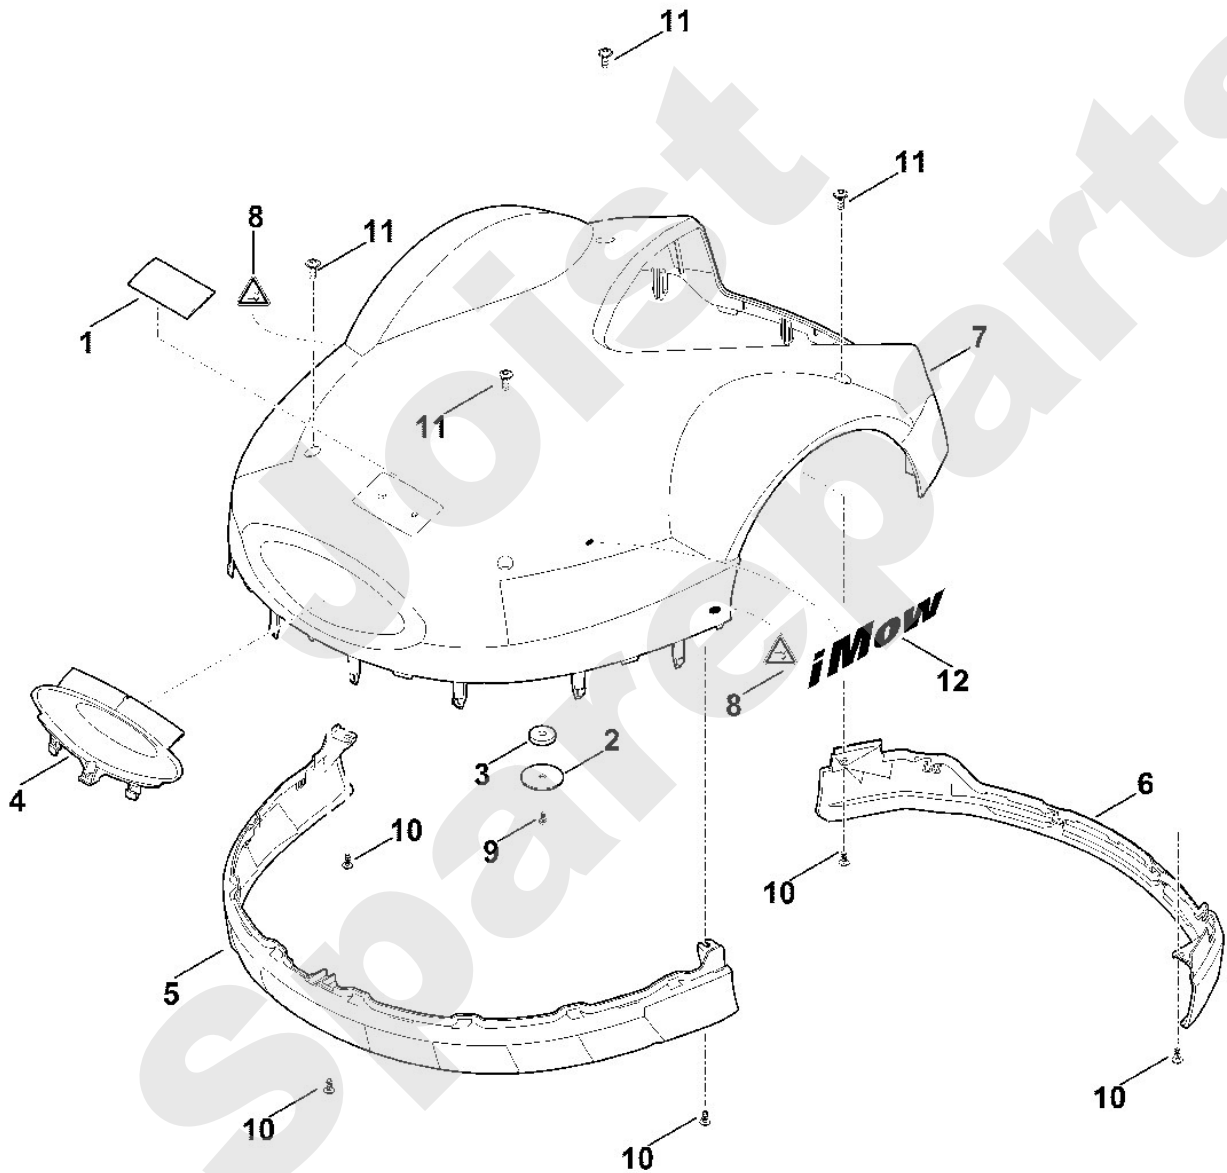

Rasenmäher / Akku / MI 632.1
Stückliste (1/8): A - Abdeckhaube

Art.Nr.	Artikel	Bild-Nr.	Stk-Zahl
0000 967 1000	Benennung: Schild	1	1
6309 403 2300	Benennung: Halter	2	1
6309 405 0700	Benennung: Magnet	3	1
6309 706 3600	Benennung: Blende	4	1
6309 706 7306	Benennung: Schutzleiste (vorne)	5	1
6309 706 7310	Benennung: Schutzleiste (hinten)	6	1
6309 780 2000	Benennung: Abdeckung kpl.	7	1
6309 967 4410	Benennung: Aufkleber	8	2
9074 477 2966	Benennung: Schraube IS P4x8	9	1
9104 007 4260	Benennung: Schneidschraube P5x12 (1 - 2 Nm)	10	5
9110 421 1286	Benennung: Linsenschraube M6x16	11	4
6309 967 4430	Benennung: Aufkleber iMow	12	1

Joist
Spareparts

Viking

Rasenmäher / Akku / MI 632.1
Stückliste (1/8): A - Abdeckhaube

Rasenmäher / Akku / MI 632.1
Stückliste (2/8): B - Gehäuseoberteil

Art.Nr.	Artikel	Bild-Nr.	Stk-Zahl
	Benennung: Vor dem Anstecken des Kabels Steckerbuchse mit Spe	DC4	1
6309 400 2103	Benennung: Steuerkonsole	1	1
6309 405 0710	Benennung: Magnet	2	1
6309 405 2700	Benennung: Druckstück	3	1
6309 430 5237	Benennung: Platine (Haubensensor)	4	1
6309 440 3030	Benennung: Kabelbaum (Stopp)	5	1
6309 701 1000	Benennung: Gehäuse Oberteil	6	1
6309 967 3800	Benennung: Typenbezeichnung MI 632	8	1
9074 477 2966	Benennung: Schraube IS P4x8 (0,5 - 1 Nm)	9	2
9104 007 4289	Benennung: Schneidschraube P5x20 (1 - 2 Nm)	10	11
6309 448 1200	Benennung: Kabelhalter	11	1
9104 007 4260	Benennung: Schneidschraube P5x12 (1 - 2 Nm)	12	2
9104 007 4260	Benennung: Schneidschraube P5x12 (1 - 2 Nm)	13	2
6309 403 2510	Benennung: Abdeckung	14	1