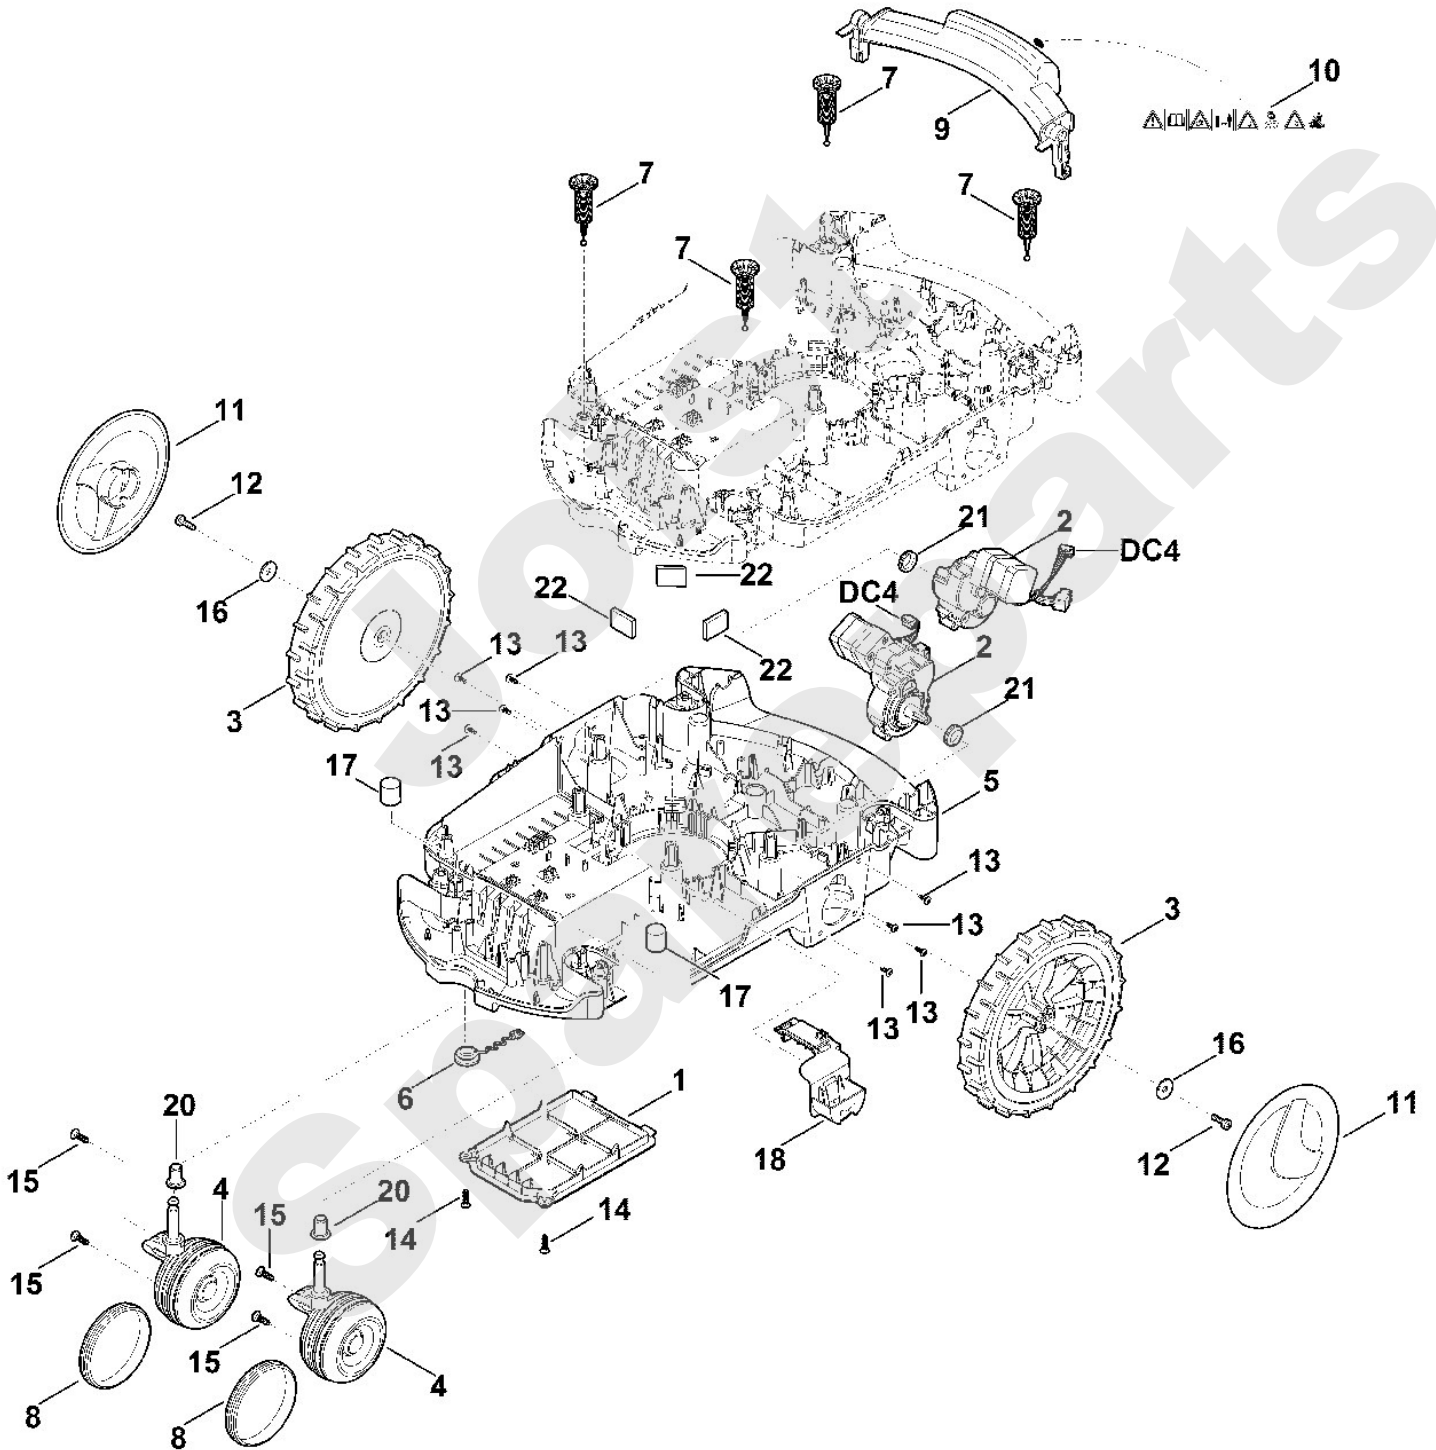

Rasenmäher / Akku / MI 632.1
Stückliste (3/8): C - Gehäuseunterteil, Fahrwerk