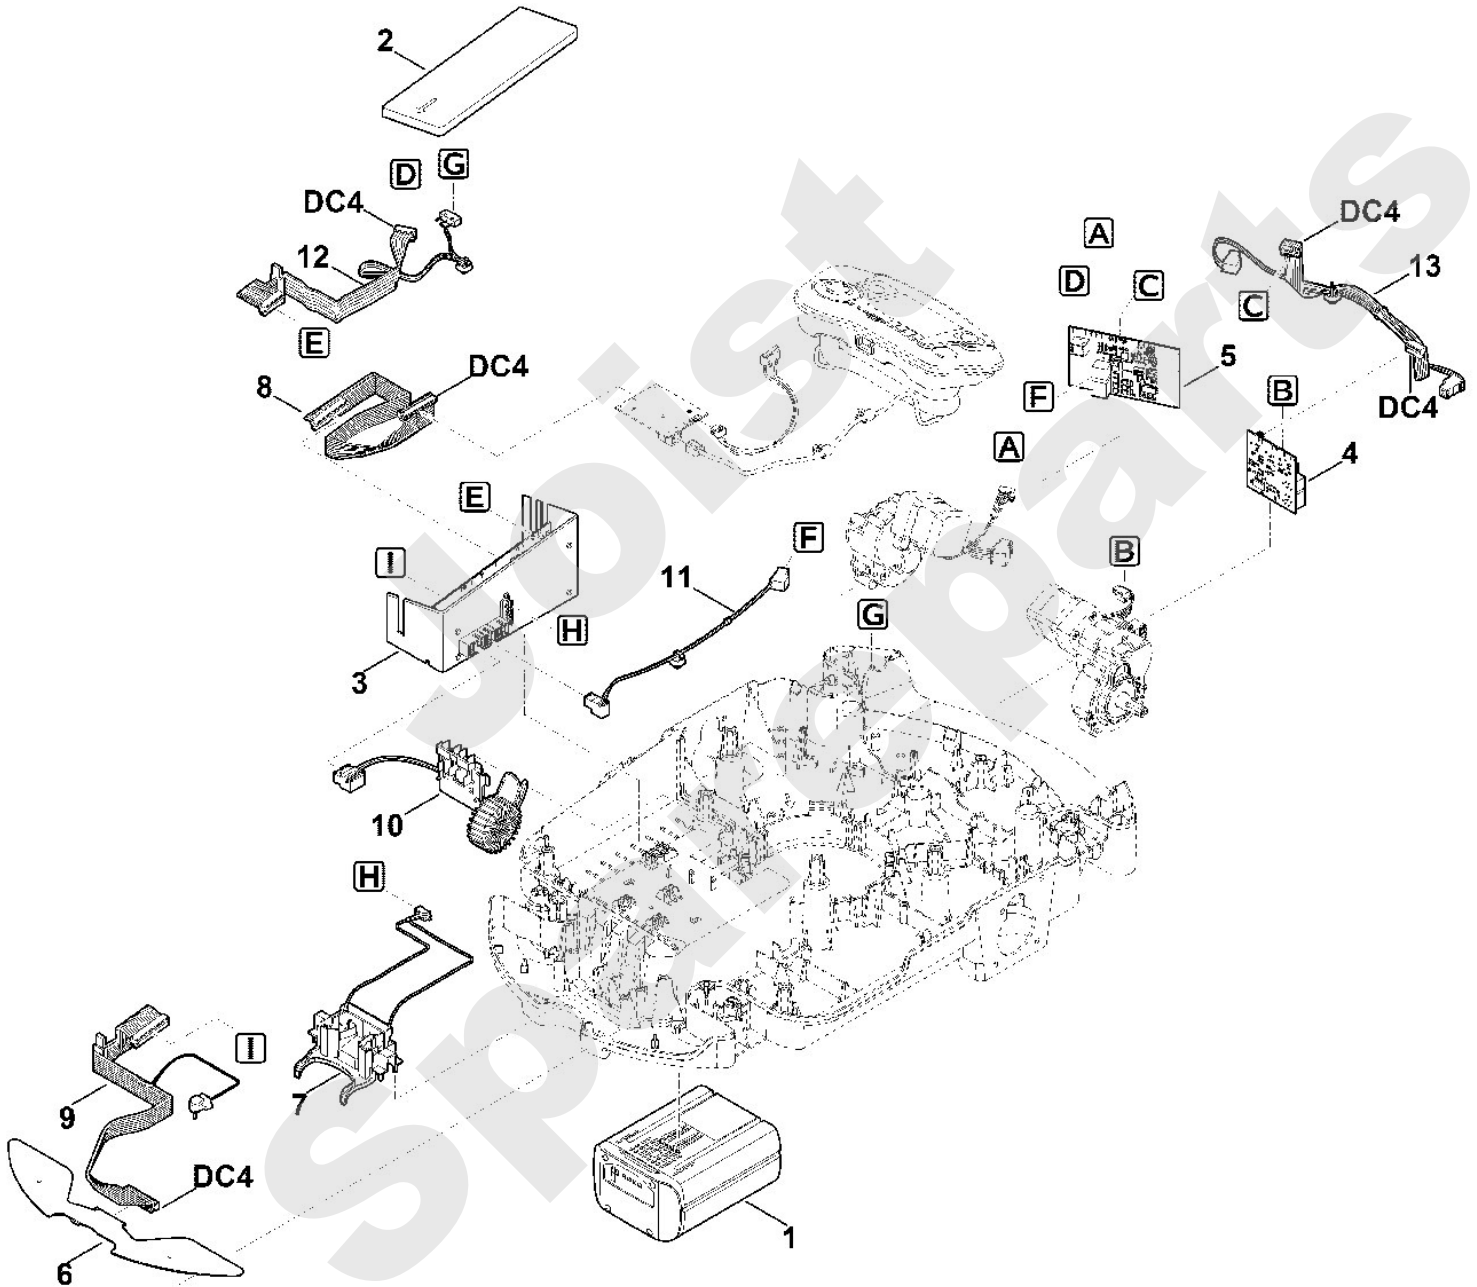

Rasenmäher / Akku / MI 632.1
Stückliste (5/8): E - Elektrische Bauteile