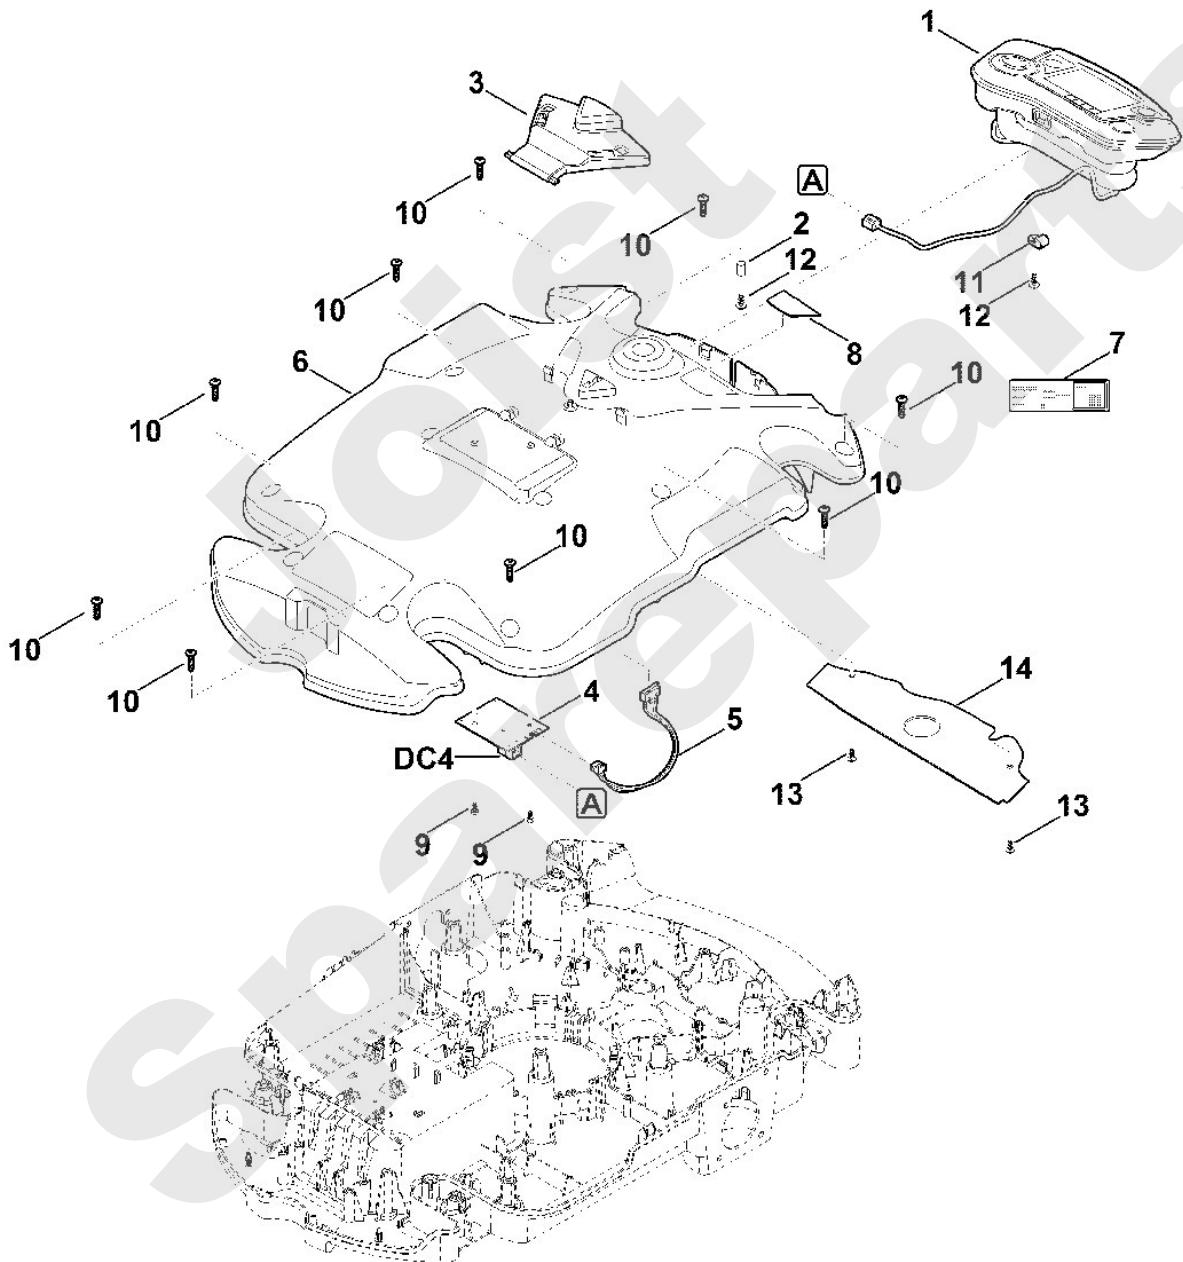

Rasenmäher / Akku / MI 632.1
Stückliste (2/8): B - Gehäuseoberteil