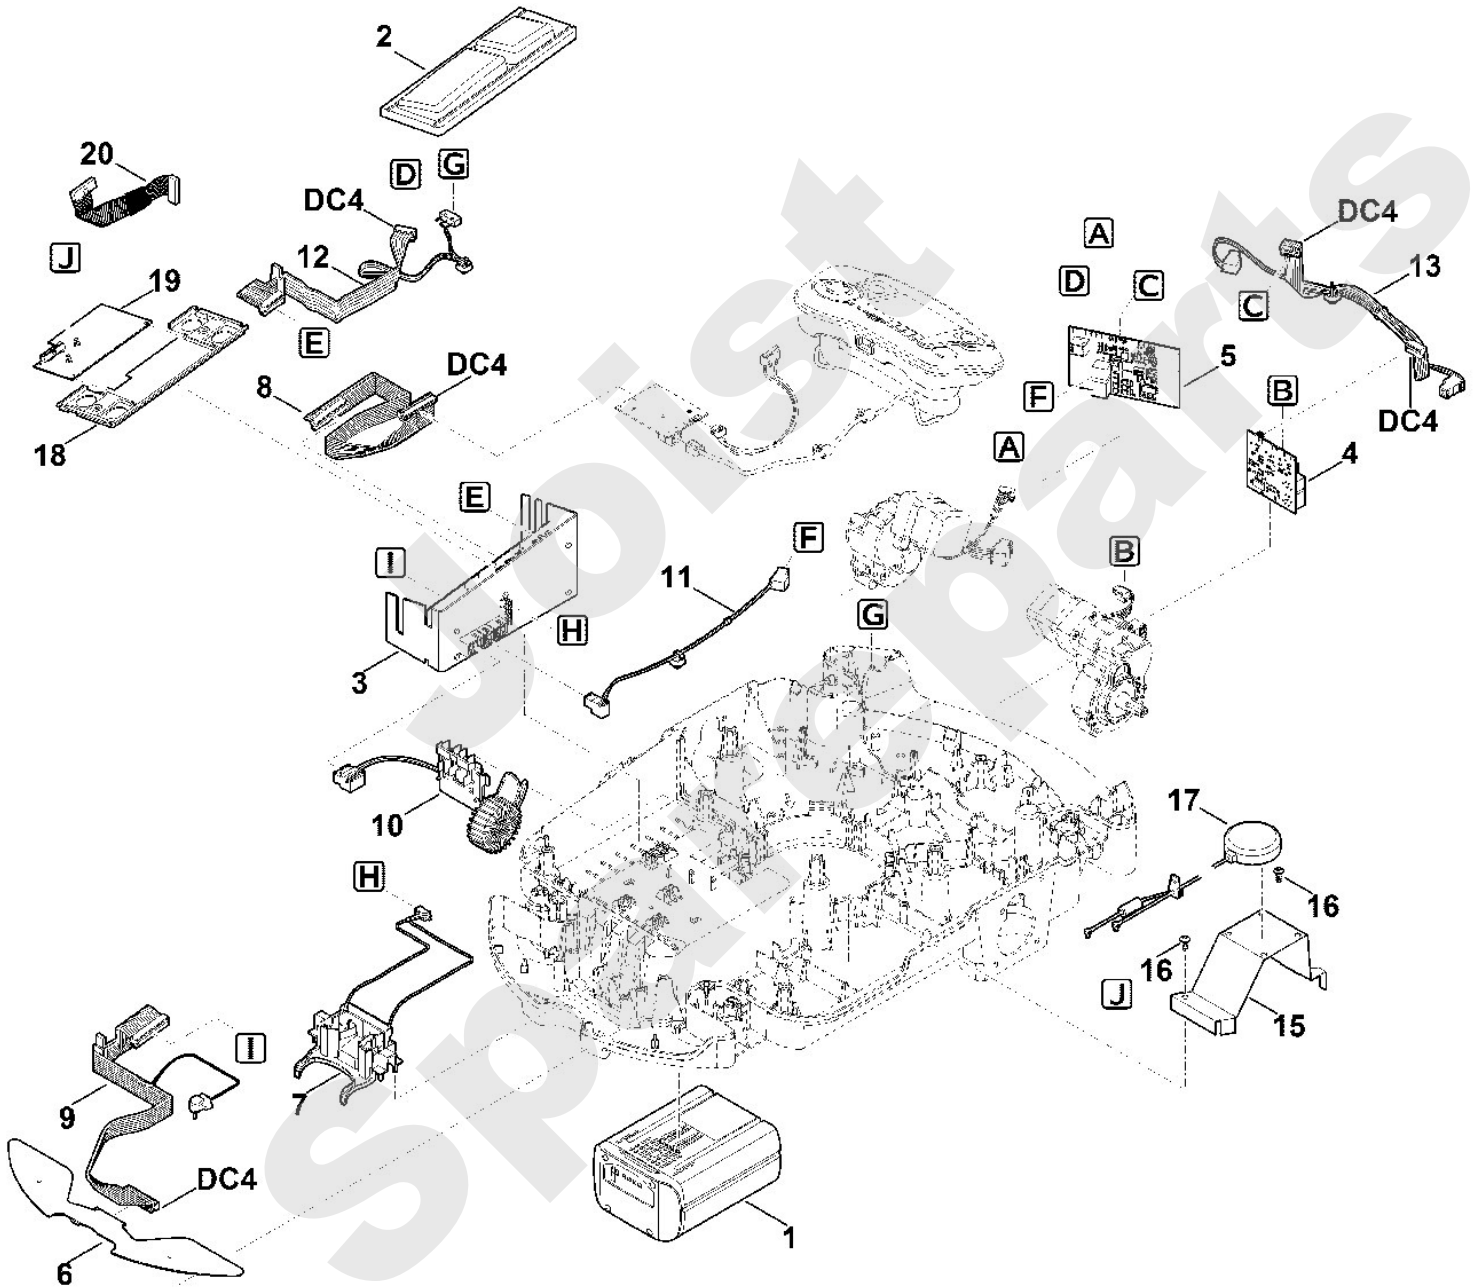

Rasenmäher / Akku / MI 632.1 PC
Stückliste (5/8): E - Elektrische Bauteile