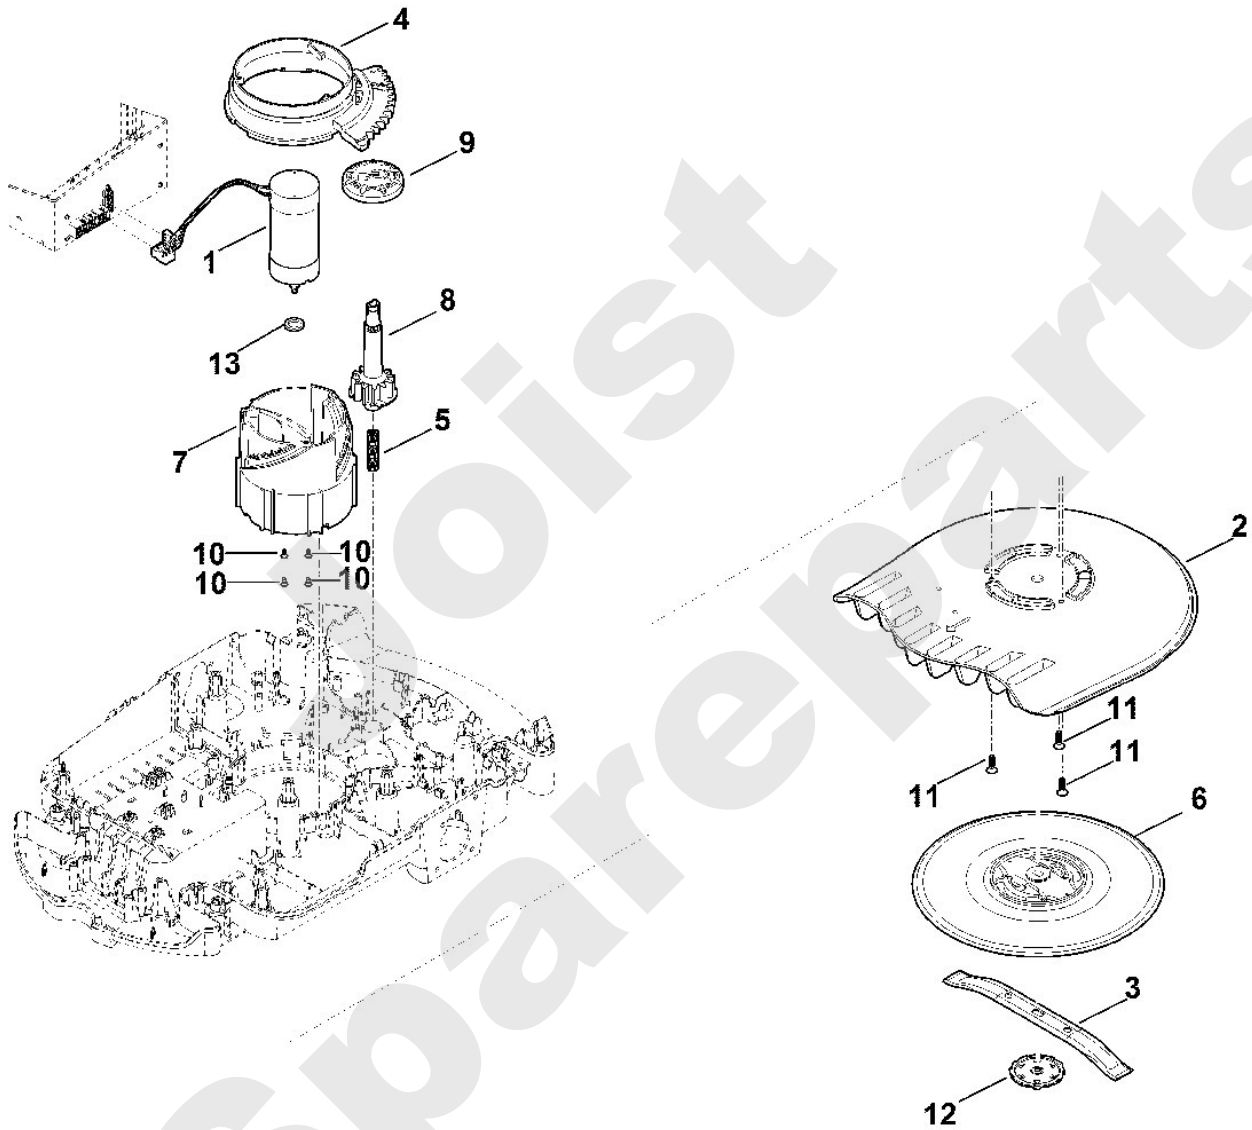

Rasenmäher / Akku / MI 632.1 PC
Stückliste (4/8): D - Mähwerk, Höhenverstellung