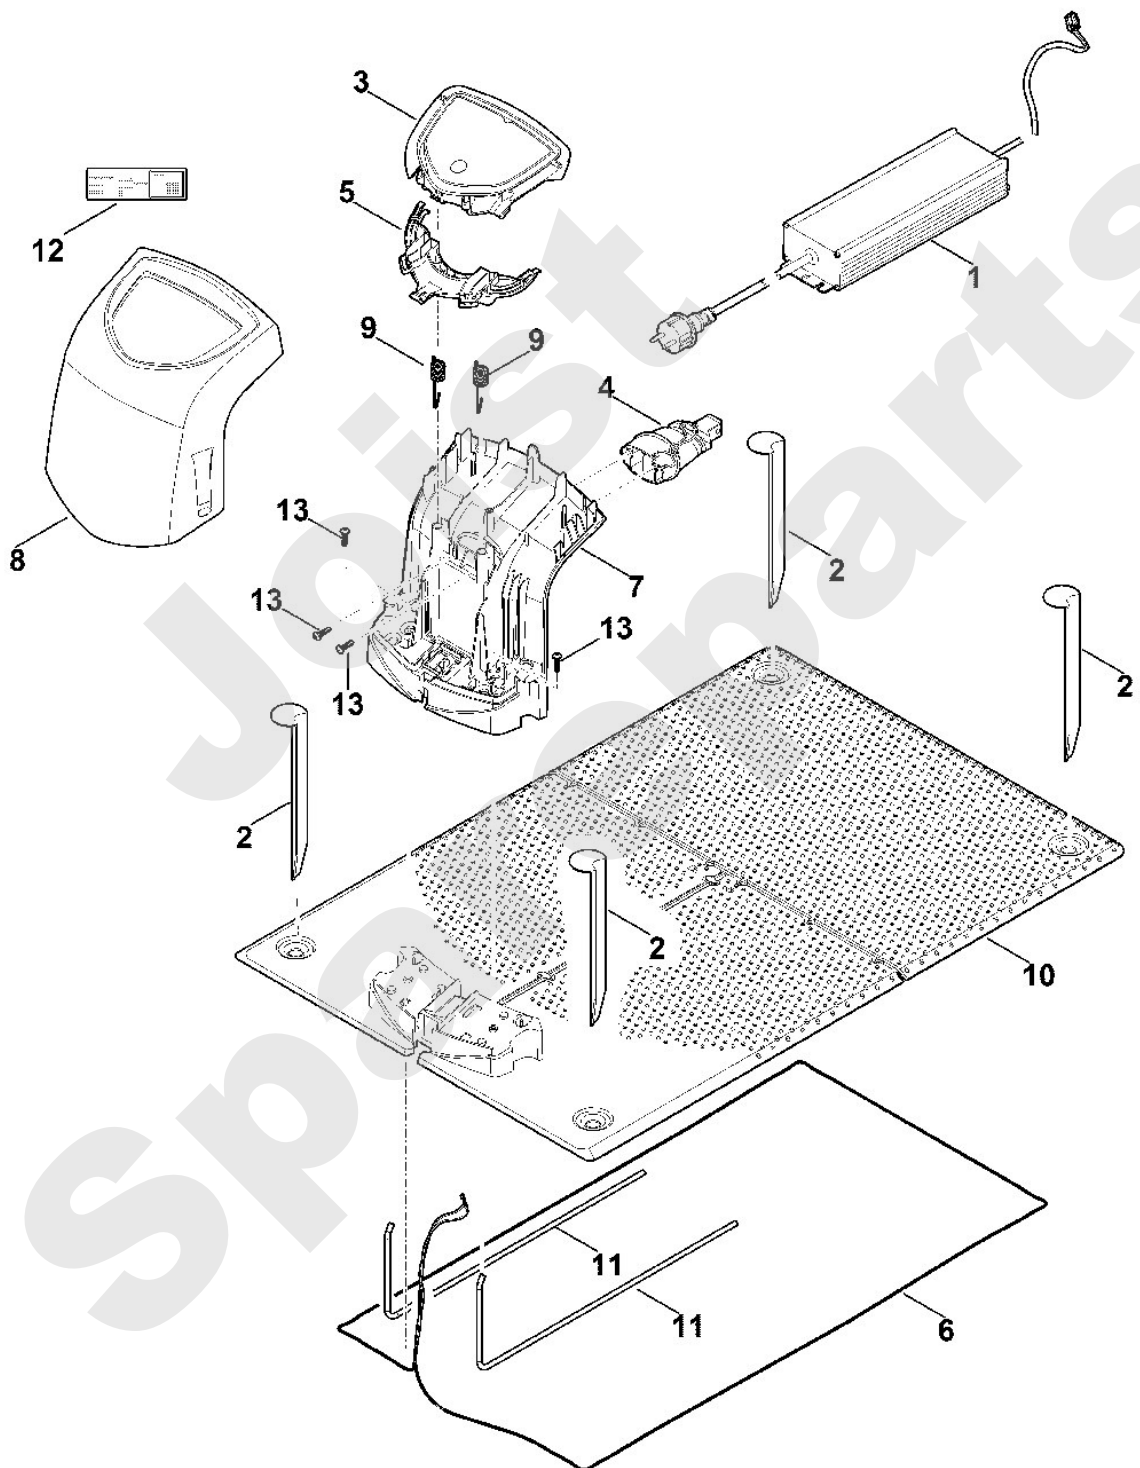

Viking

Rasenmäher / Akku / MI 632.1 PC
Stückliste (6/8): F - Dockingstation