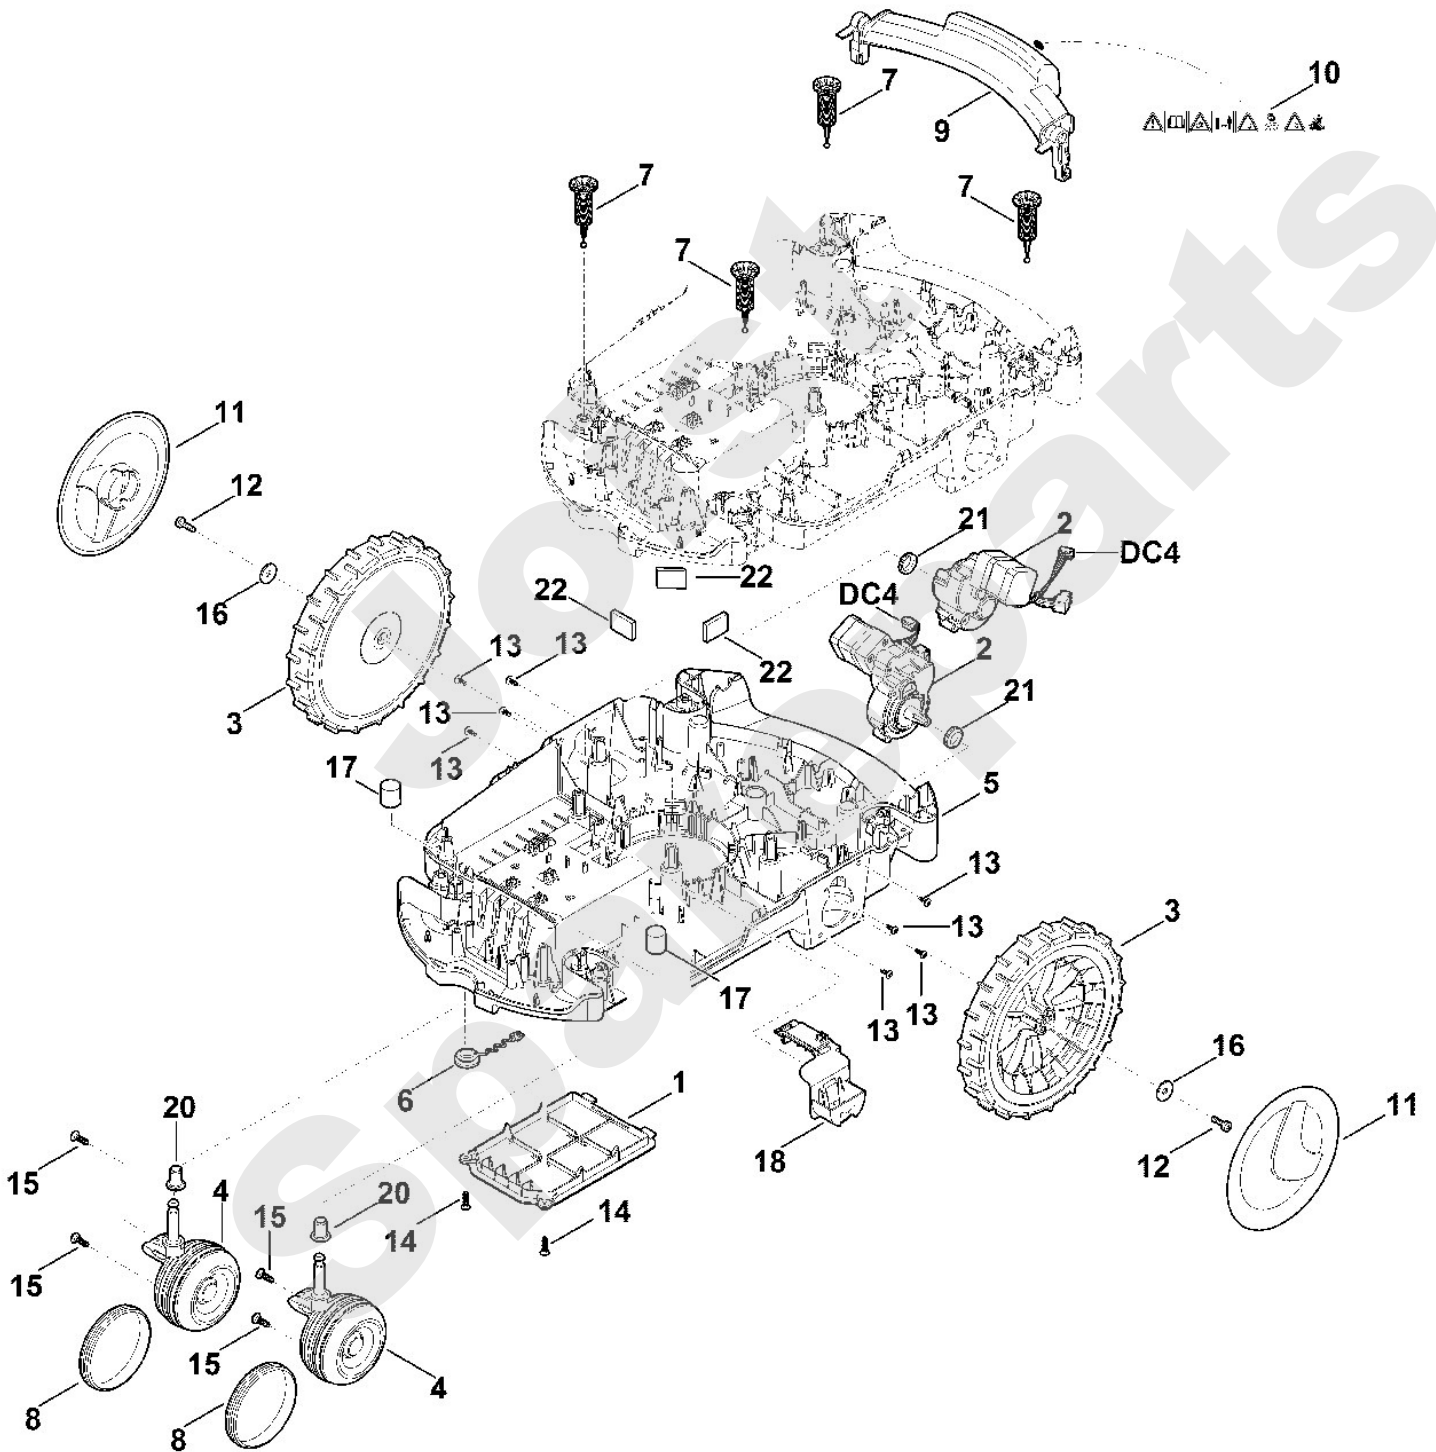

Rasenmäher / Akku / MI 632.1 PC
Stückliste (3/8): C - Gehäuseunterteil, Fahrwerk