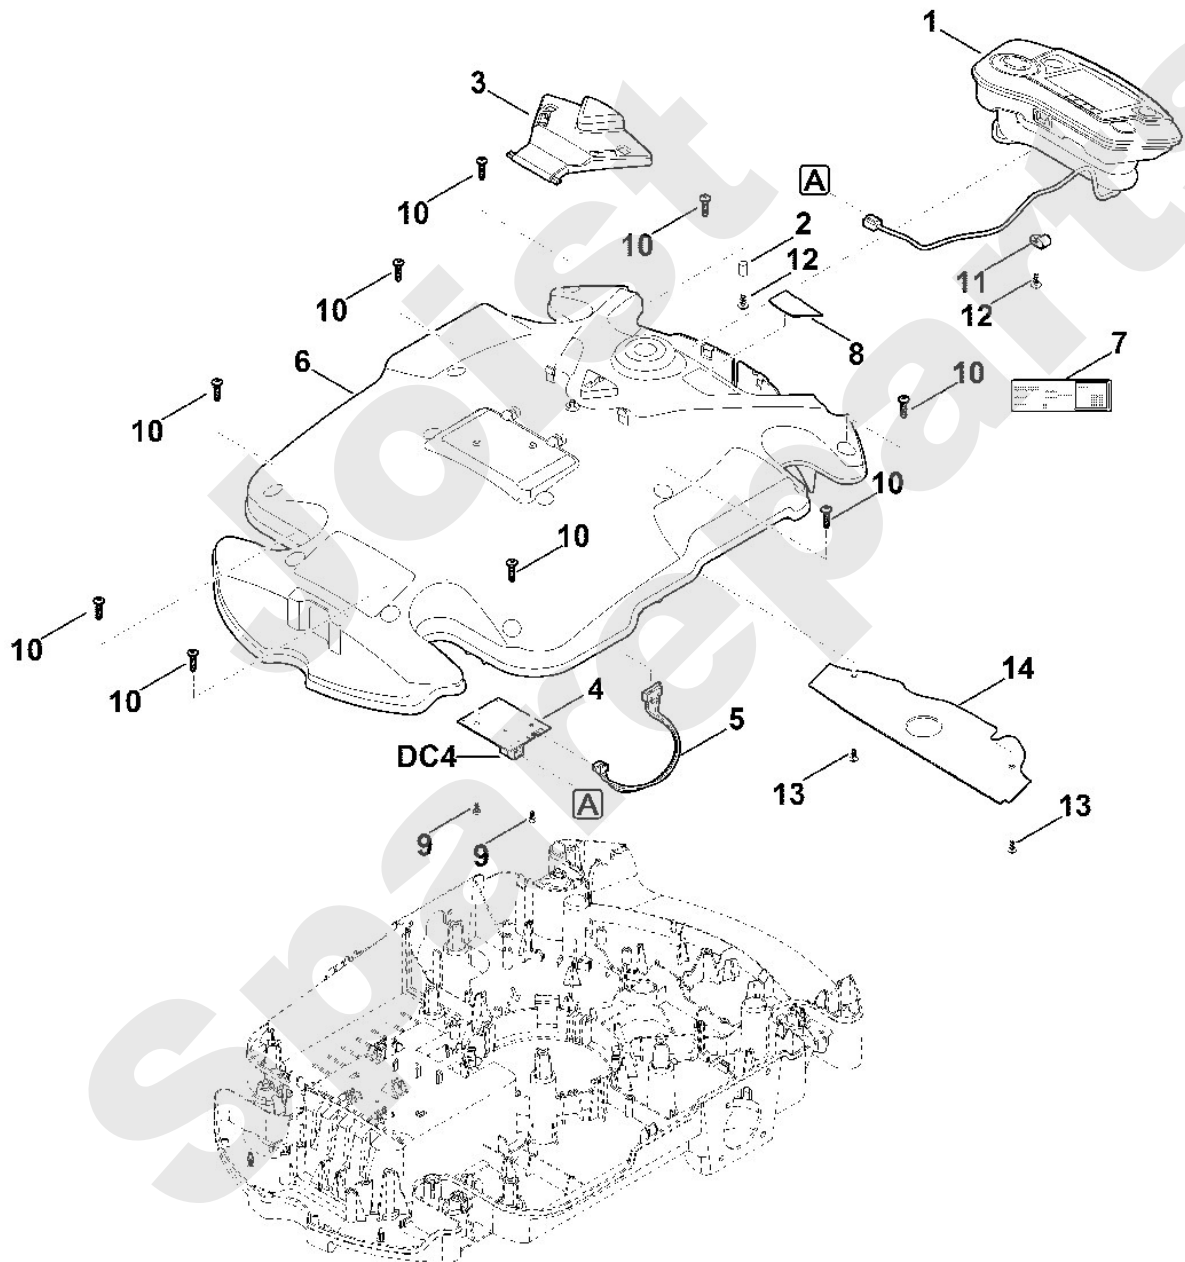

Rasenmäher / Akku / MI 632.1 PC
Stückliste (2/8): B - Gehäuseoberteil