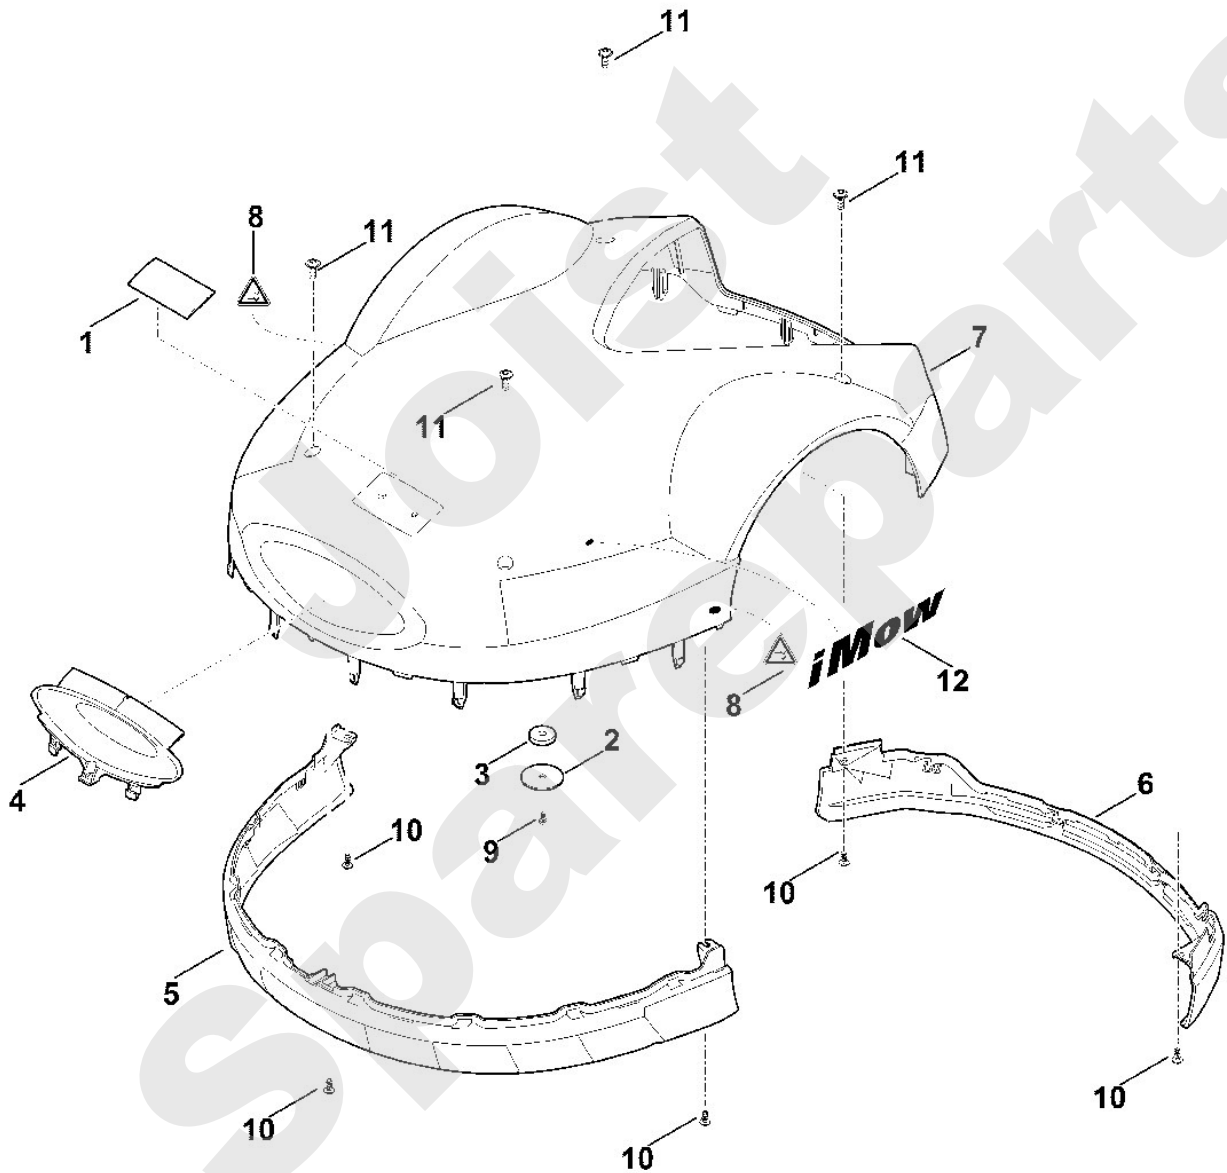

Rasenmäher / Akku / MI 632.1 PC
Stückliste (1/8): A - Abdeckhaube

Art.Nr.	Artikel	Bild-Nr.	Stk-Zahl
0000 967 1000	Benennung: Schild	1	1
6309 403 2300	Benennung: Halter	2	1
6309 405 0700	Benennung: Magnet	3	1
6309 706 3600	Benennung: Blende	4	1
6309 706 7306	Benennung: Schutzleiste (vorne)	5	1
6309 706 7310	Benennung: Schutzleiste (hinten)	6	1
6309 780 2000	Benennung: Abdeckung kpl.	7	1
6309 967 4410	Benennung: Aufkleber	8	2
9074 477 2966	Benennung: Schraube IS P4x8	9	1
9104 007 4260	Benennung: Schneidschraube P5x12 (1 - 2 Nm)	10	5
9110 421 1286	Benennung: Linsenschraube M6x16	11	4
6309 967 4430	Benennung: Aufkleber iMow	12	1

Joist
Spareparts

Rasenmäher / Akku / MI 632.1 PC
Stückliste (1/8): A - Abdeckhaube

Rasenmäher / Akku / MI 632.1 PC
Stückliste (2/8): B - Gehäuseoberteil

Art.Nr.	Artikel	Bild-Nr.	Stk-Zahl
	Benennung: Vor dem Anstecken des Kabels Steckerbuchse mit Spe	DC4	1
6309 400 2103	Benennung: Steuerkonsole	1	1
6309 405 0710	Benennung: Magnet	2	1
6309 405 2700	Benennung: Druckstück	3	1
6309 430 5237	Benennung: Platine (Haubensensor)	4	1
6309 440 3030	Benennung: Kabelbaum (Stopp)	5	1
6309 701 1000	Benennung: Gehäuse Oberteil	6	1
6309 967 3830	Benennung: Typenbezeichnung MI 632 PC	8	1
9074 477 2966	Benennung: Schraube IS P4x8 (0,5 - 1 Nm)	9	2
9104 007 4289	Benennung: Schneidschraube P5x20 (1 - 2 Nm)	10	11
6309 448 1200	Benennung: Kabelhalter	11	1
9104 007 4260	Benennung: Schneidschraube P5x12 (1 - 2 Nm)	12	2
9104 007 4260	Benennung: Schneidschraube P5x12 (1 - 2 Nm)	13	2
6309 403 2510	Benennung: Abdeckung	14	1