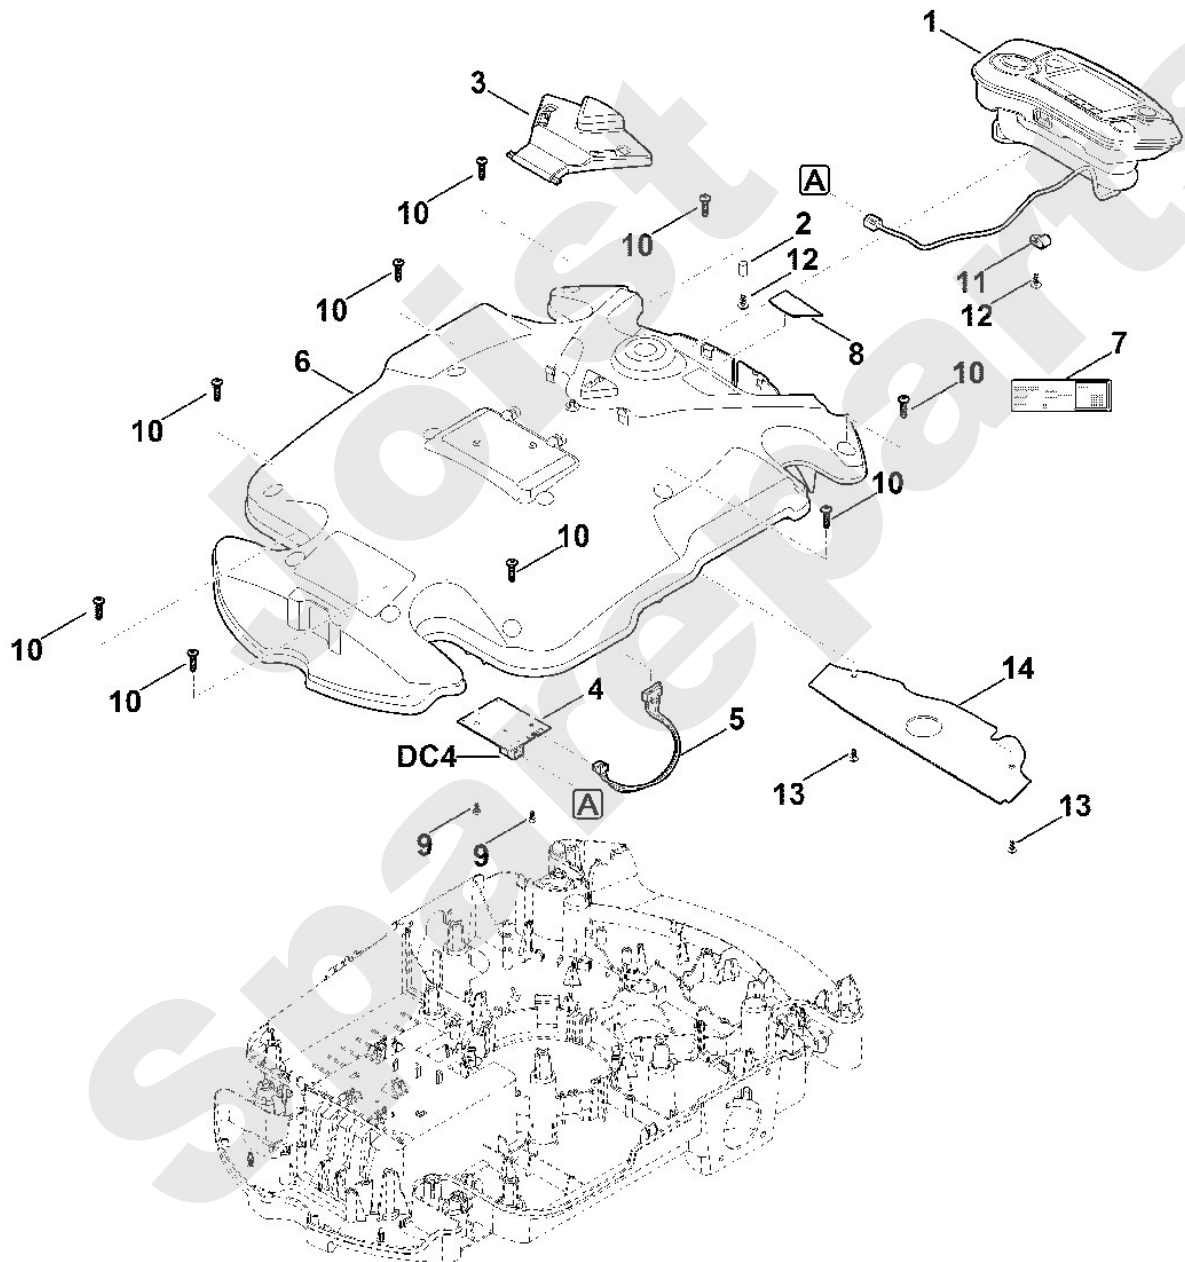

Rasenmäher / Akku / MI 632.1 P
Stückliste (2/8): B - Gehäuseoberteil