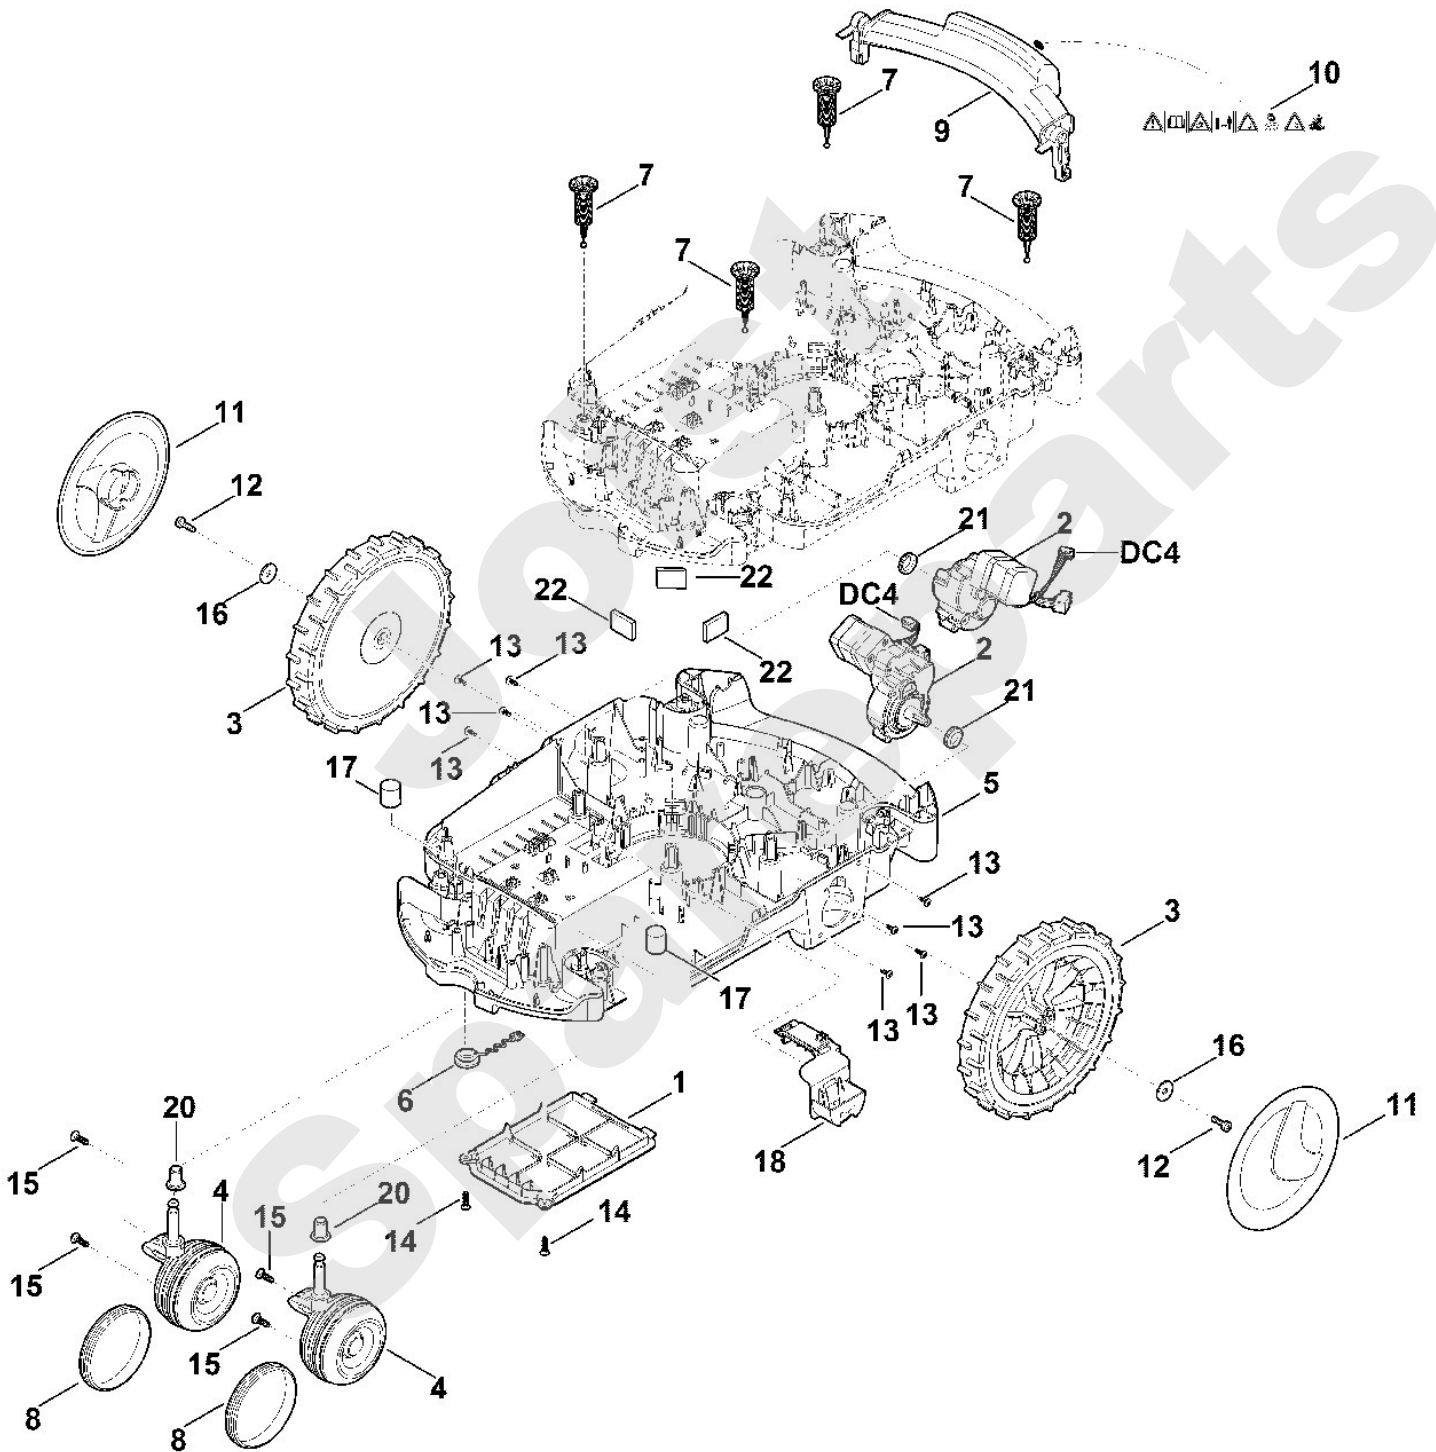

Rasenmäher / Akku / MI 632.1 P
Stückliste (3/8): C - Gehäuseunterteil, Fahrwerk