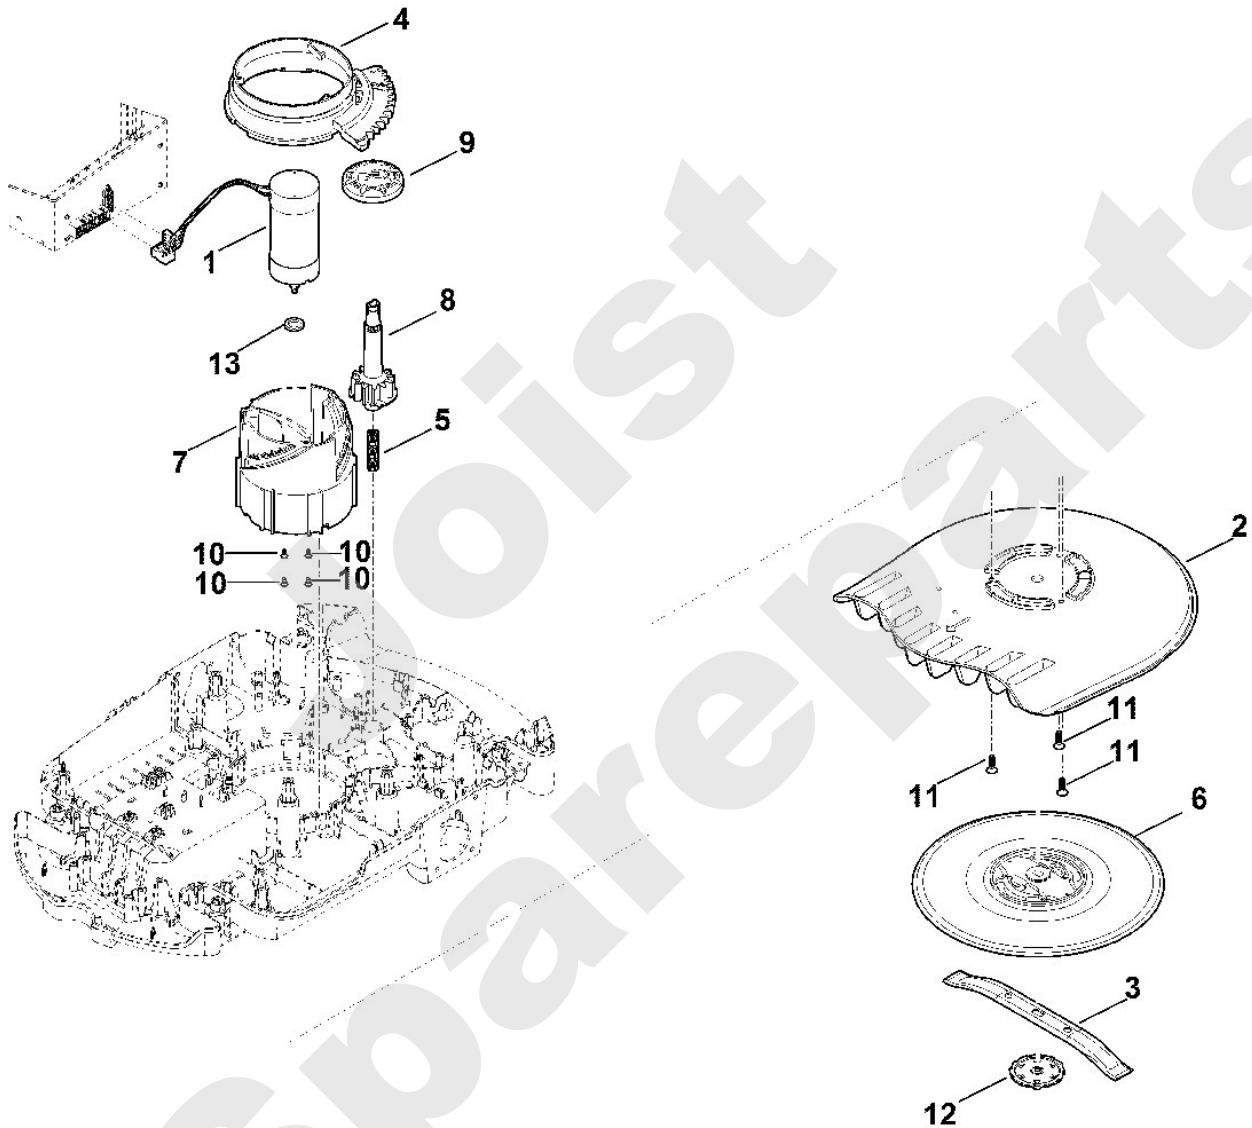

Rasenmäher / Akku / MI 632.1 P
Stückliste (3/8): C - Gehäuseunterteil, Fahrwerk

Rasenmäher / Akku / MI 632.1 P
Stückliste (4/8): D - Mähwerk, Höhenverstellung

Art.Nr.	Artikel	Bild-Nr.	Stk-Zahl
6309 600 0210	Benennung: Elektromotor	1	1
6309 701 1010	Benennung: Gehäuse	2	1
6309 702 0102	Benennung: Messer 280 / 11"	3	1
6309 703 4800	Benennung: Zahnscheibensegment	4	1
6309 703 6400	Benennung: Druckfeder	5	1
6909 760 9700	Benennung: Mitnehmer kpl.	6	1
6309 763 4200	Benennung: Verstellelement	7	1
6309 763 6100	Benennung: Ritzel	8	1
6309 763 6400	Benennung: Drehgriff	9	1
9061 116 0630	Benennung: Senkschraube M4x8	10	4
9104 003 4430	Benennung: Schneidschraube P6x20	11	3
	Benennung: Mitnehmer Unterteil einzeln kein Ersatzteil	12	1
6309 609 0200	Benennung: Dichtring (Filz)	13	1

Joist
Spareparts

Rasenmäher / Akku / MI 632.1 P
Stückliste (4/8): D - Mähwerk, Höhenverstellung

Rasenmäher / Akku / MI 632.1 P
Stückliste (5/8): E - Elektrische Bauteile

Art.Nr.	Artikel	Bild-Nr.	Stk-Zahl
	Benennung: Vor dem Anstecken des Kabels Steckerbuchse mit Spe	DC4	1
6309 400 6501	Benennung: Akkumulator AAI 201	1	1
6309 701 3600	Benennung: Elektronik Modul Abdeckung	2	1
6309 430 1421	Benennung: Elektronikmodul	3	1
6309 430 5267	Benennung: Platine (Antrieb links)	4	1
6309 430 5268	Benennung: Platine (Antrieb rechts)	5	1
6309 430 5243	Benennung: Platine (Vorne)	6	1
6309 430 6800	Benennung: Halter kpl.	7	1
6309 440 0300	Benennung: Flachbandkabel (Elektronikmodul - Platine Haubense	8	1
6309 440 0310	Benennung: Flachbandkabel (Elektronikmodul - Platine vorne)	9	1
6309 440 0320	Benennung: Kabel (Akkukontakte)	10	1
6309 440 0330	Benennung: Kabel (Elektronikmodul - Platine Antrieb rechts)	11	1
6309 440 3000	Benennung: Flachbandkabel (Elektronikmodul - Platine Antrieb	12	1
6309 440 3060	Benennung: Kabelbaum (Platine Antrieb rechts - Platine Antrie	13	1