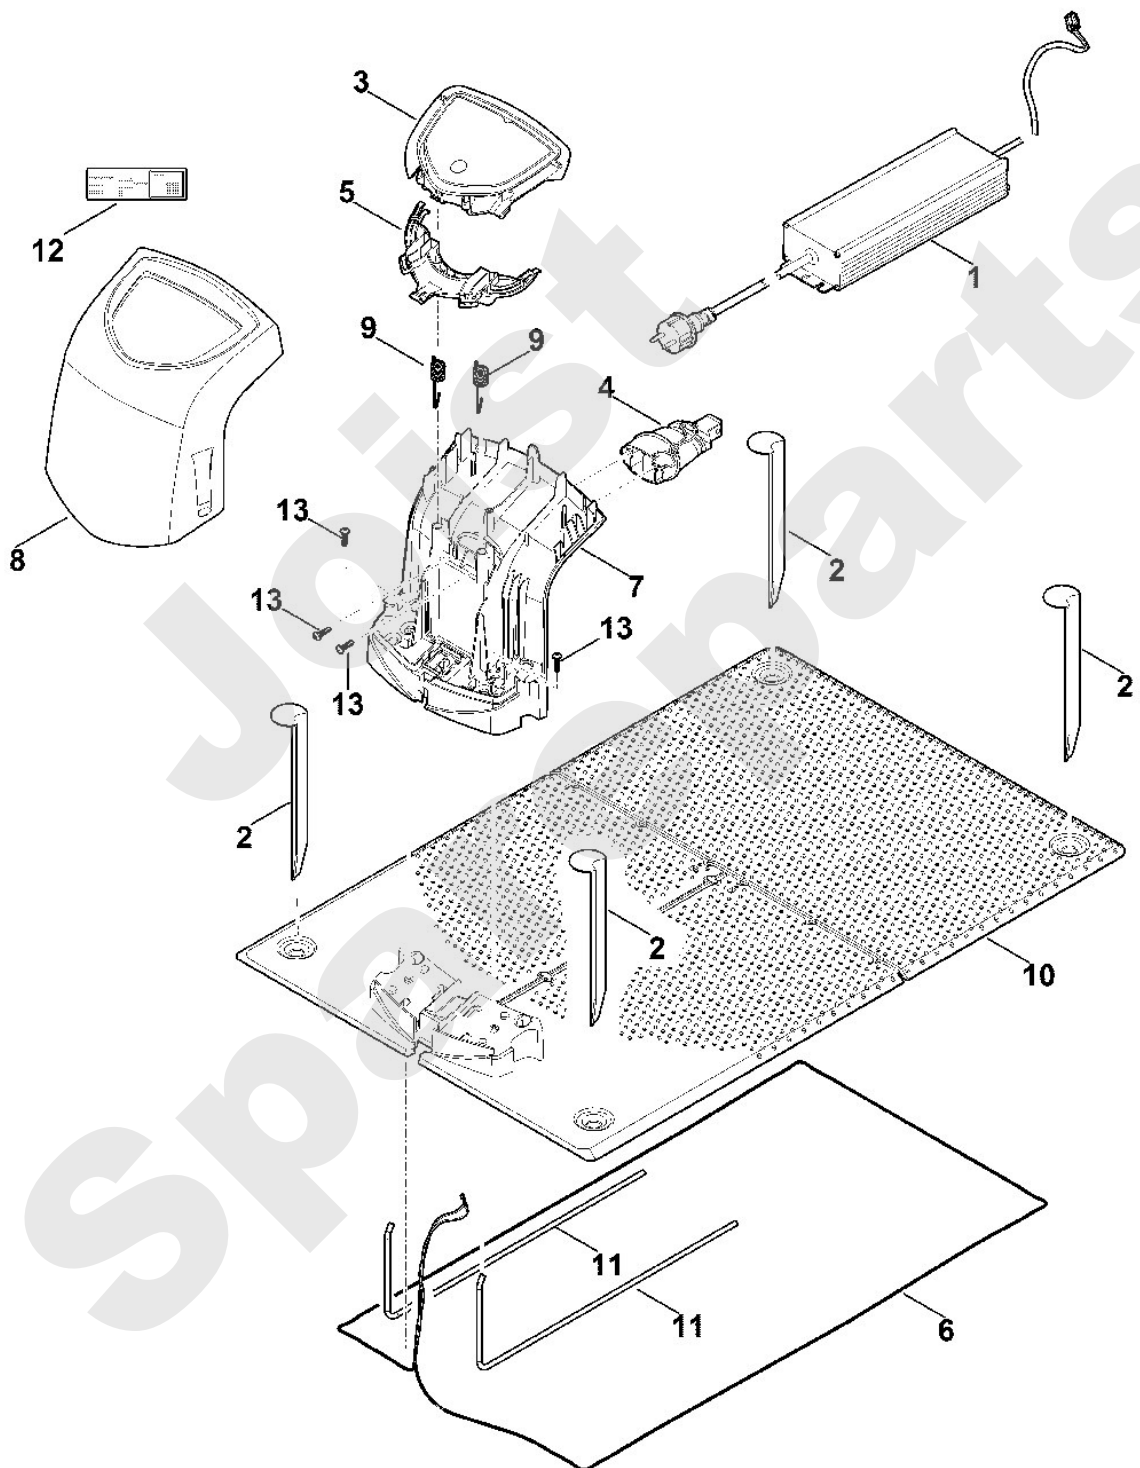

Viking

Rasenmäher / Akku / MI 632.1 P
Stückliste (6/8): F - Dockingstation