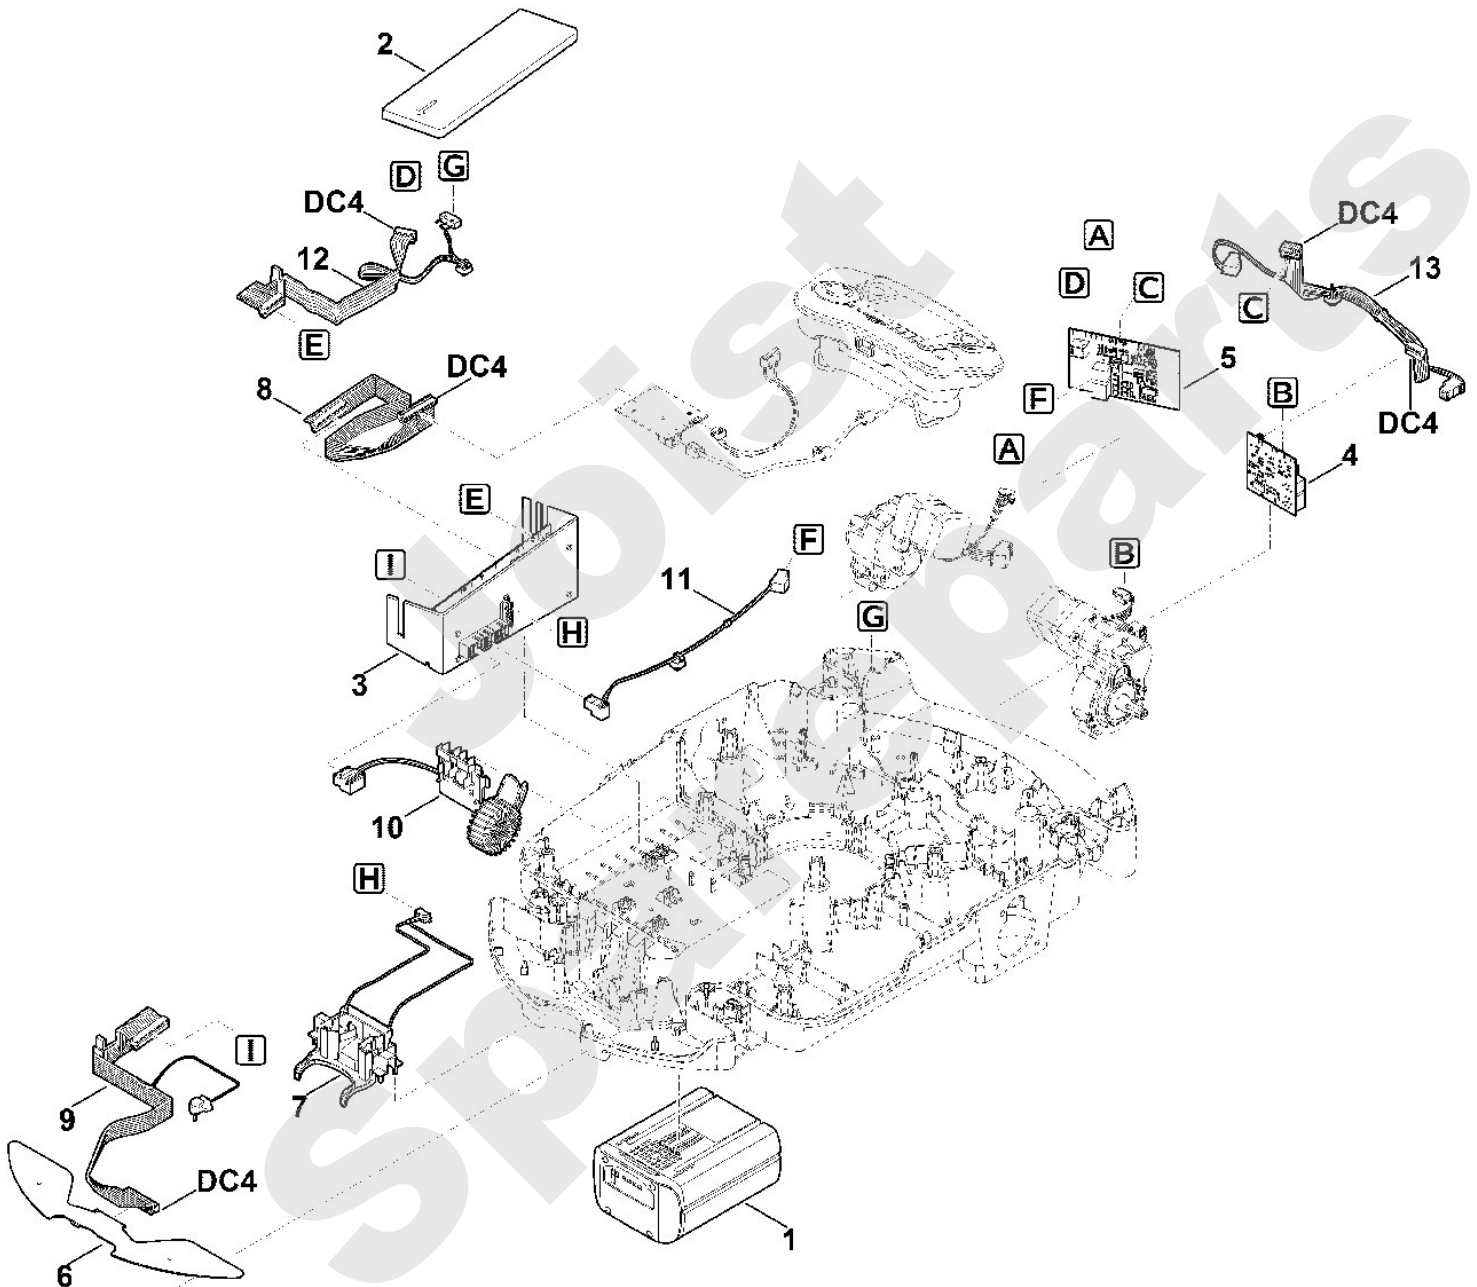

Rasenmäher / Akku / MI 632.1 P
Stückliste (5/8): E - Elektrische Bauteile