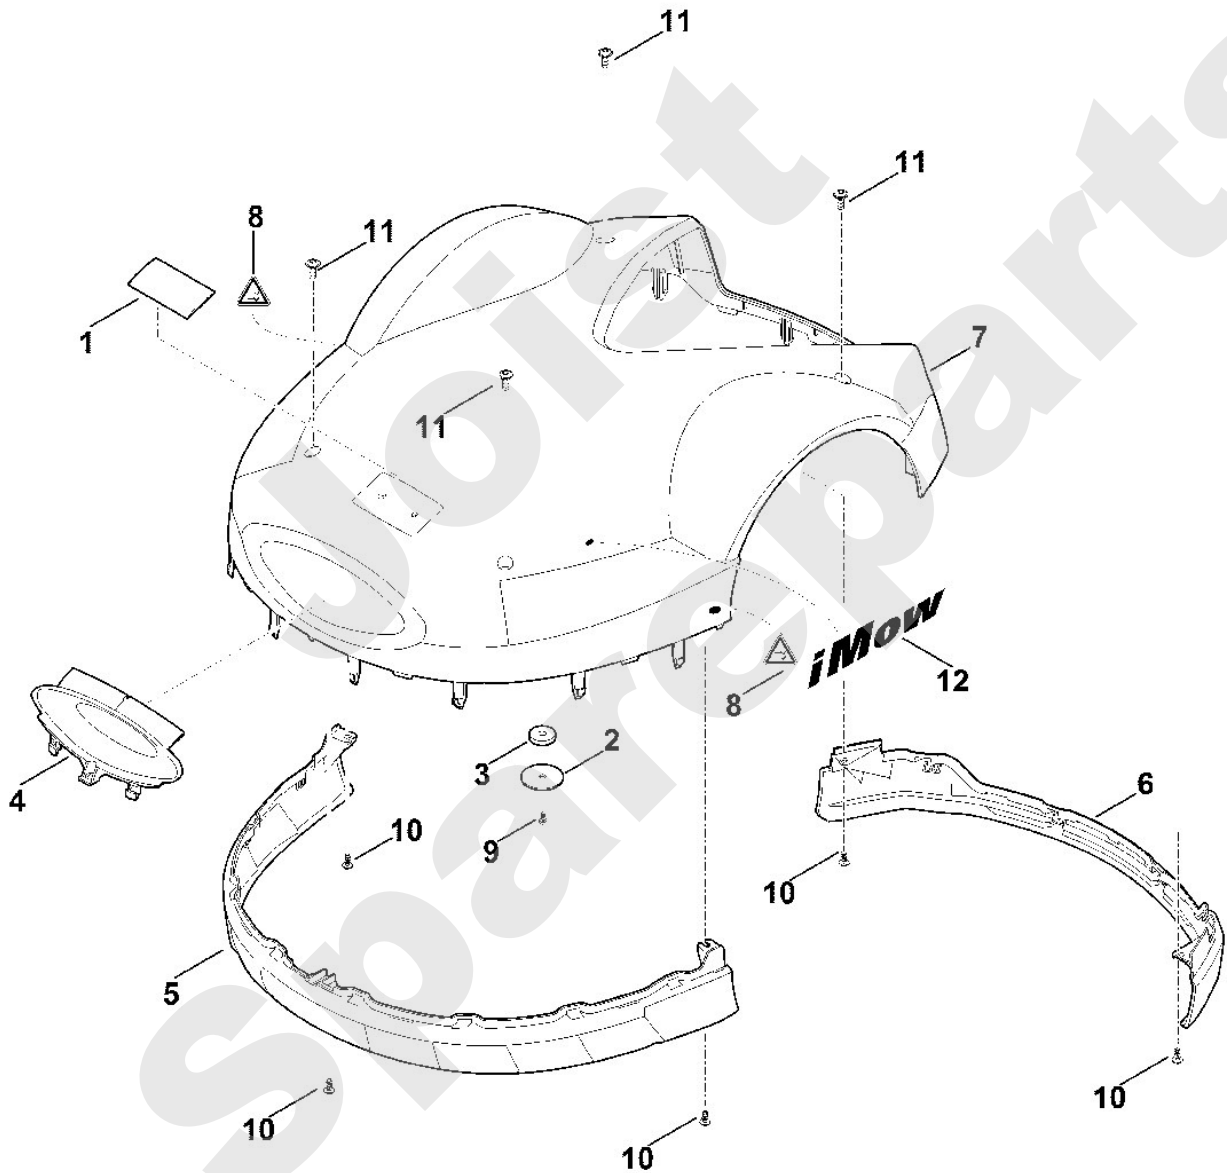

Rasenmäher / Akku / MI 632.1 P
Stückliste (1/8): A - Abdeckhaube

Art.Nr.	Artikel	Bild-Nr.	Stk-Zahl
0000 967 1000	Benennung: Schild	1	1
6309 403 2300	Benennung: Halter	2	1
6309 405 0700	Benennung: Magnet	3	1
6309 706 3600	Benennung: Blende	4	1
6309 706 7306	Benennung: Schutzleiste (vorne)	5	1
6309 706 7310	Benennung: Schutzleiste (hinten)	6	1
6309 780 2000	Benennung: Abdeckung kpl.	7	1
6309 967 4410	Benennung: Aufkleber	8	2
9074 477 2966	Benennung: Schraube IS P4x8	9	1
9104 007 4260	Benennung: Schneidschraube P5x12 (1 - 2 Nm)	10	5
9110 421 1286	Benennung: Linsenschraube M6x16	11	4
6309 967 4430	Benennung: Aufkleber iMow	12	1

Joist
Spareparts

Rasenmäher / Akku / MI 632.1 P
Stückliste (1/8): A - Abdeckhaube

Rasenmäher / Akku / MI 632.1 P
Stückliste (2/8): B - Gehäuseoberteil

Art.Nr.	Artikel	Bild-Nr.	Stk-Zahl
	Benennung: Vor dem Anstecken des Kabels Steckerbuchse mit Spe	DC4	1
6309 400 2103	Benennung: Steuerkonsole	1	1
6309 405 0710	Benennung: Magnet	2	1
6309 405 2700	Benennung: Druckstück	3	1
6309 430 5237	Benennung: Platine (Haubensensor)	4	1
6309 440 3030	Benennung: Kabelbaum (Stopp)	5	1
6309 701 1000	Benennung: Gehäuse Oberteil	6	1
6309 967 0180	Benennung: Typenschild MI 632.1 P	7	1
6309 967 3820	Benennung: Typenbezeichnung MI 632 P	8	1
9074 477 2966	Benennung: Schraube IS P4x8 (0,5 - 1 Nm)	9	2
9104 007 4289	Benennung: Schneidschraube P5x20 (1 - 2 Nm)	10	11
6309 448 1200	Benennung: Kabelhalter	11	1
9104 007 4260	Benennung: Schneidschraube P5x12 (1 - 2 Nm)	12	2
9104 007 4260	Benennung: Schneidschraube P5x12 (1 - 2 Nm)	13	2
6309 403 2510	Benennung: Abdeckung	14	1