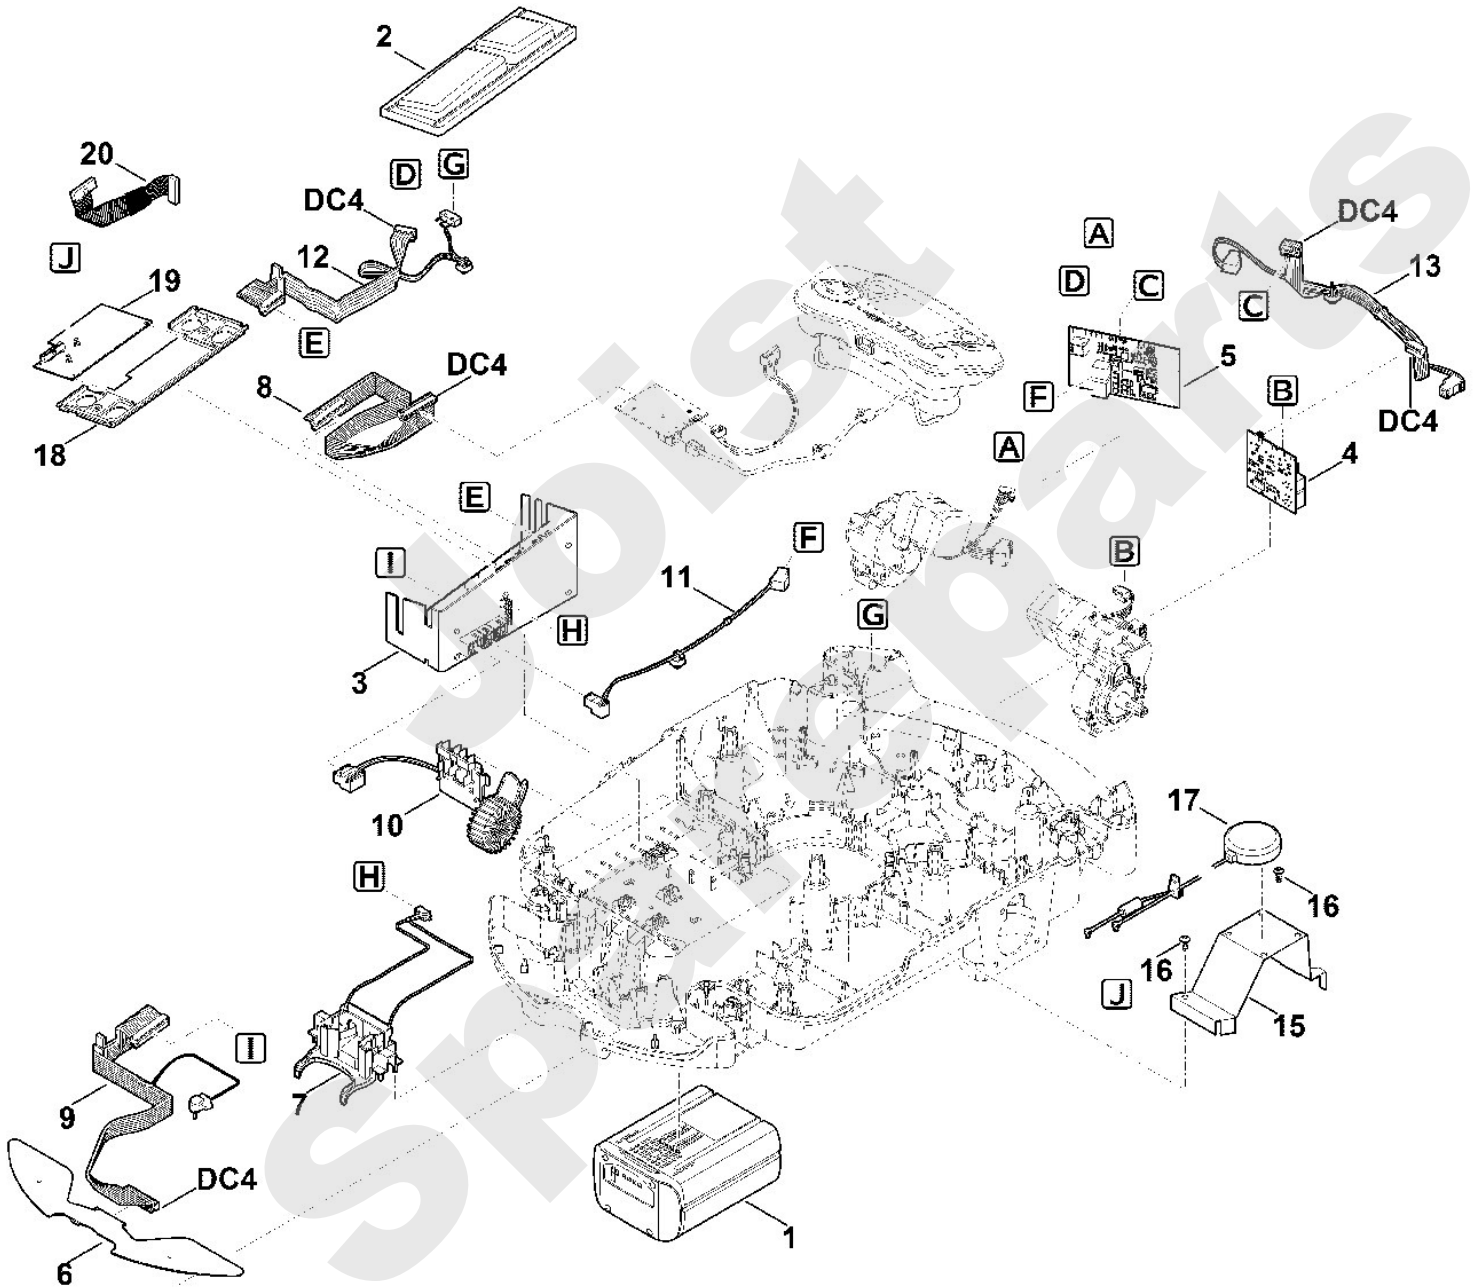

Rasenmäher / Akku / MI 632.1 C
Stückliste (5/8): E - Elektrische Bauteile