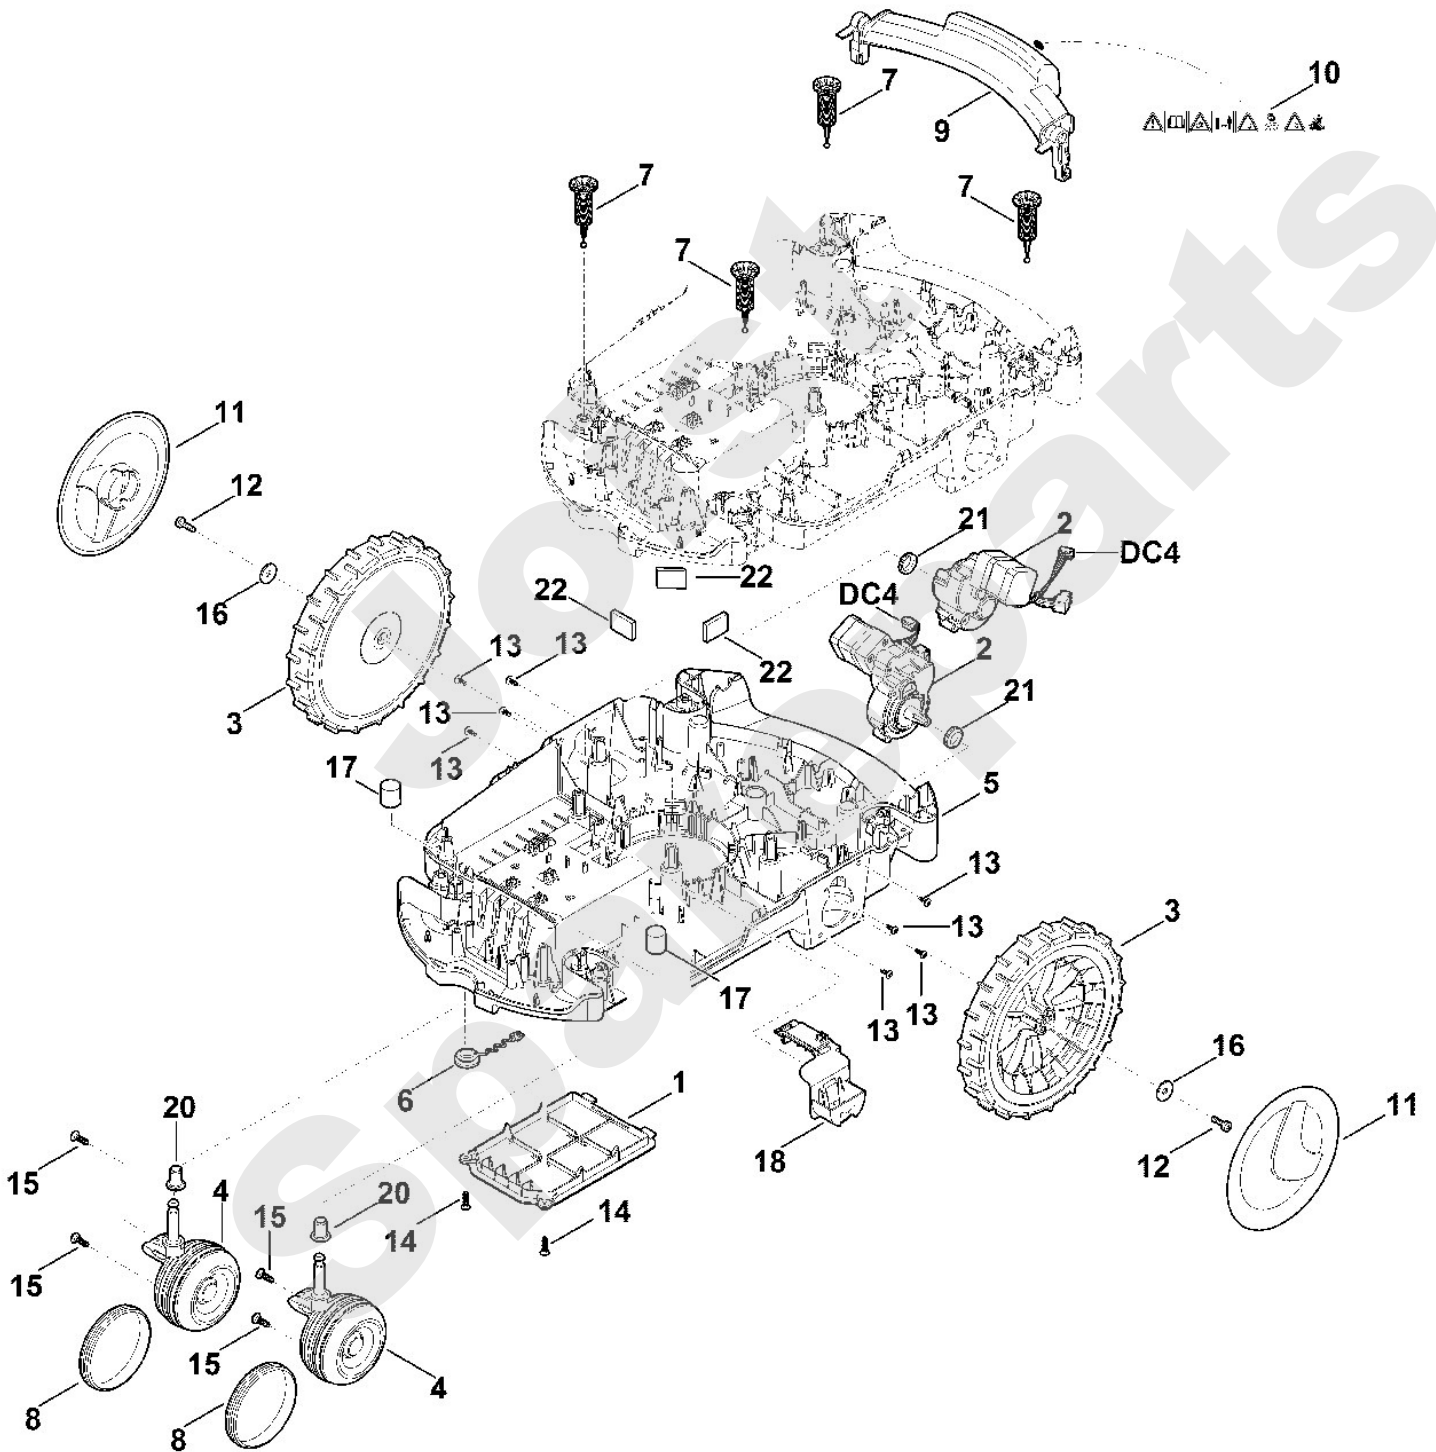

Rasenmäher / Akku / MI 632.1 C
Stückliste (3/8): C - Gehäuseunterteil, Fahrwerk