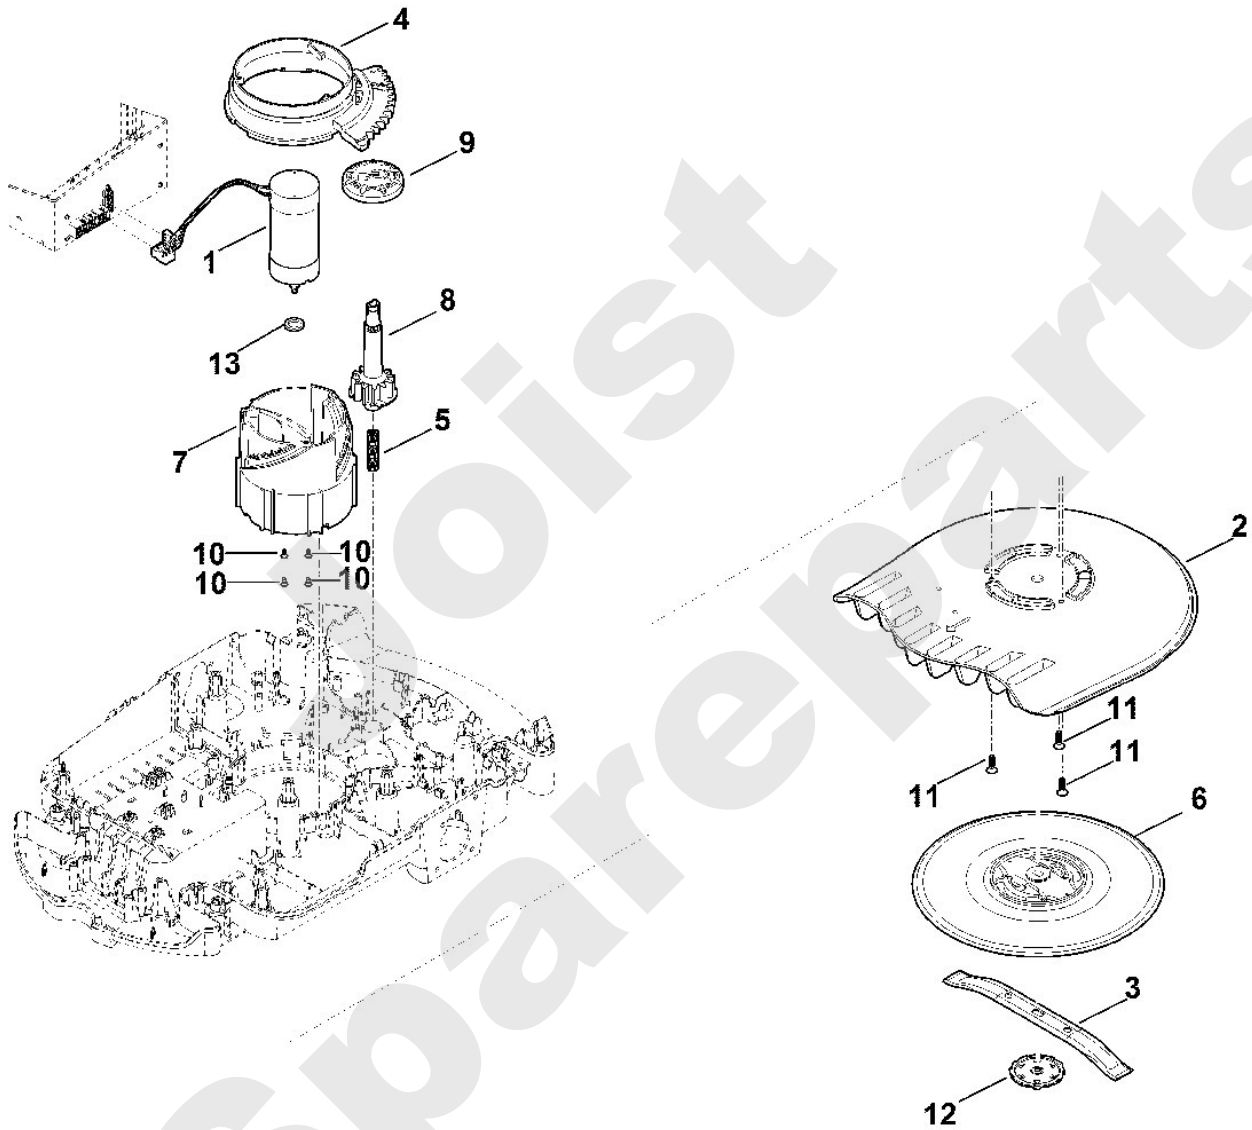

Rasenmäher / Akku / MI 632.1 C
Stückliste (4/8): D - Mähwerk, Höhenverstellung