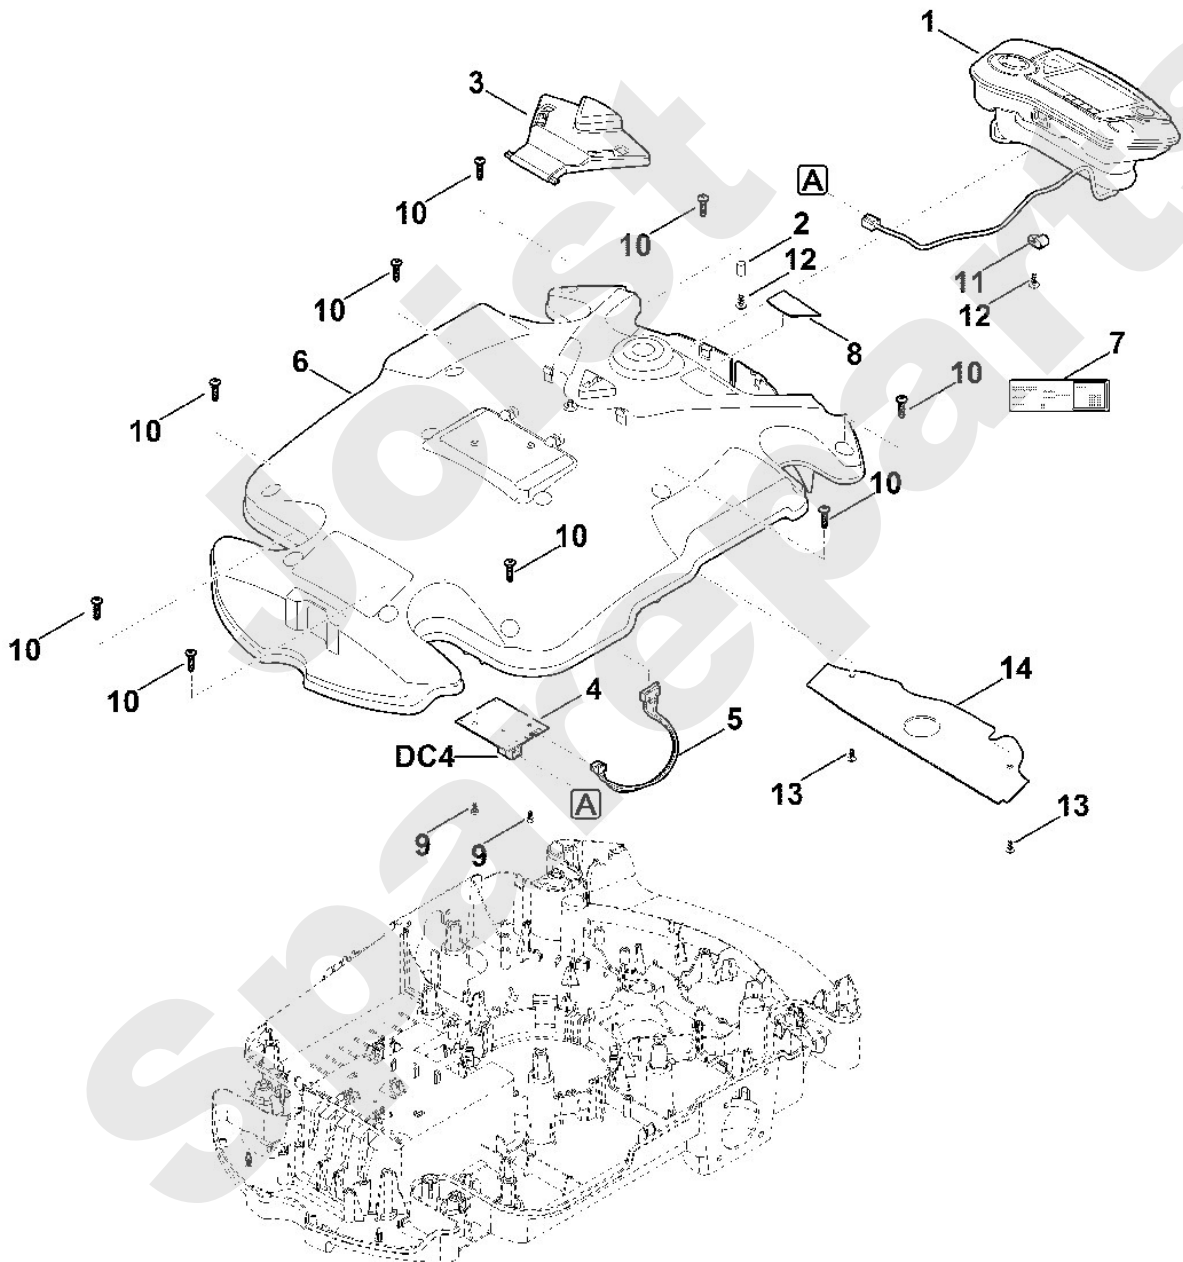

Rasenmäher / Akku / MI 632.1 C
Stückliste (2/8): B - Gehäuseoberteil