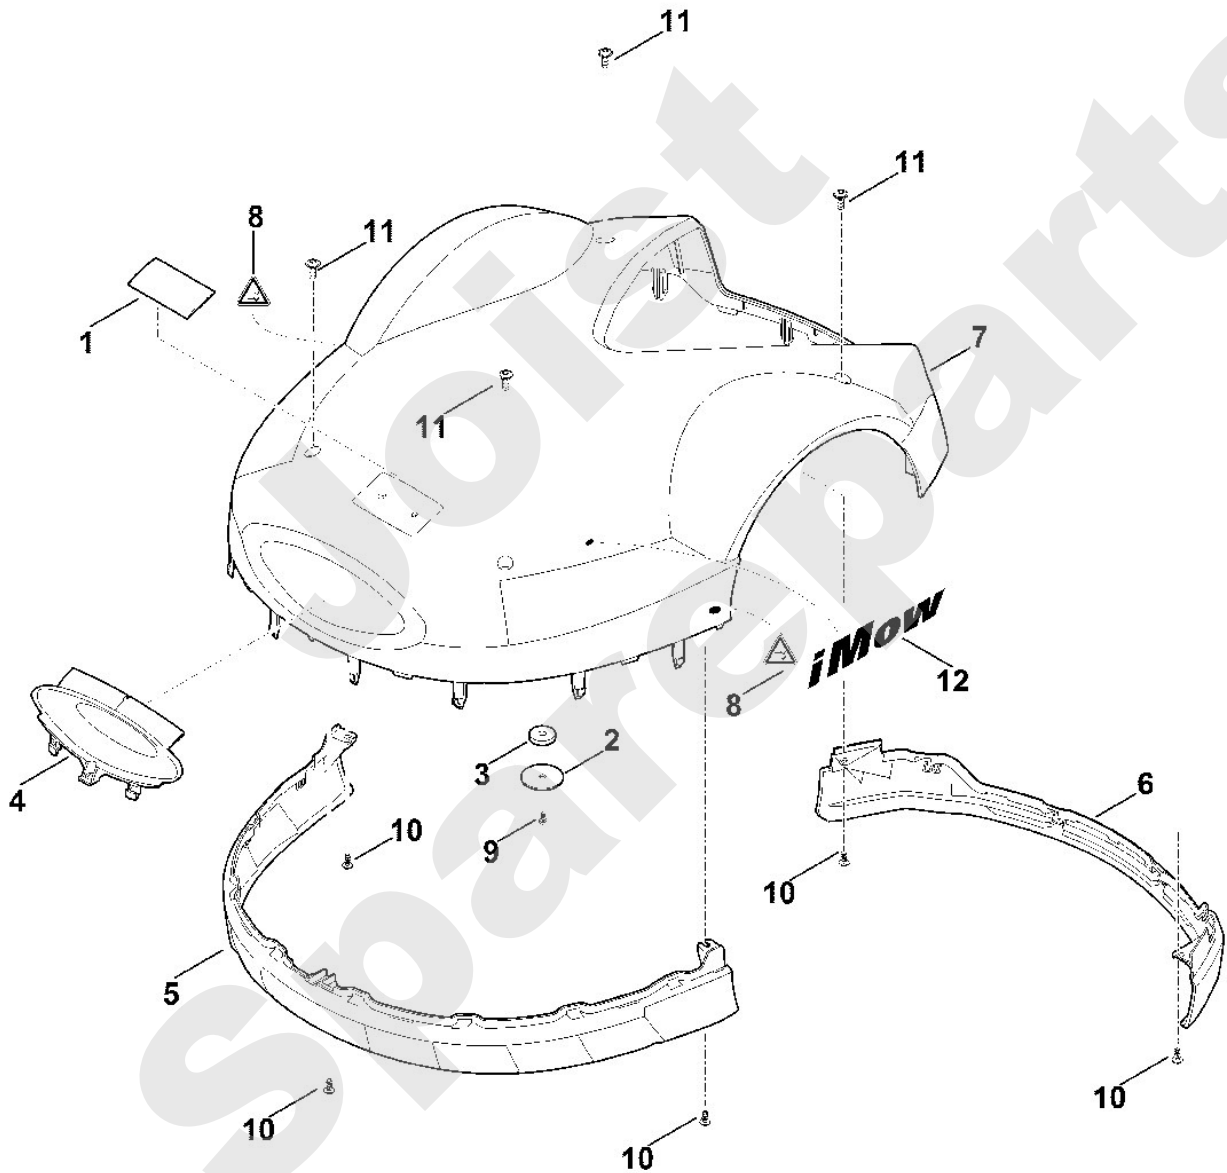

**Rasenmäher / Akku / MI 632.1 C**  
**Stückliste (1/8): A - Abdeckhaube**

<b>Art.Nr.</b>	<b>Artikel</b>	<b>Bild-Nr.</b>	<b>Stk-Zahl</b>
0000 967 1000	Benennung: Schild	1	1
6309 403 2300	Benennung: Halter	2	1
6309 405 0700	Benennung: Magnet	3	1
6309 706 3600	Benennung: Blende	4	1
6309 706 7306	Benennung: Schutzleiste (vorne)	5	1
6309 706 7310	Benennung: Schutzleiste (hinten)	6	1
6309 780 2000	Benennung: Abdeckung kpl.	7	1
6309 967 4410	Benennung: Aufkleber	8	2
9074 477 2966	Benennung: Schraube IS P4x8	9	1
9104 007 4260	Benennung: Schneidschraube P5x12 (1 - 2 Nm)	10	5
9110 421 1286	Benennung: Linsenschraube M6x16	11	4
6309 967 4430	Benennung: Aufkleber iMow	12	1

Joist  
Spareparts

Rasenmäher / Akku / MI 632.1 C  
Stückliste (1/8): A - Abdeckhaube

**Rasenmäher / Akku / MI 632.1 C**  
**Stückliste (2/8): B - Gehäuseoberteil**

<b>Art.Nr.</b>	<b>Artikel</b>	<b>Bild-Nr.</b>	<b>Stk-Zahl</b>
	Benennung: Vor dem Anstecken des Kabels Steckerbuchse mit Spe	DC4	1
6309 400 2103	Benennung: Steuerkonsole	1	1
6309 405 0710	Benennung: Magnet	2	1
6309 405 2700	Benennung: Druckstück	3	1
6309 430 5237	Benennung: Platine (Haubensensor)	4	1
6309 440 3030	Benennung: Kabelbaum (Stopp)	5	1
6309 701 1000	Benennung: Gehäuse Oberteil	6	1
6309 967 0175	Benennung: Typenschild MI 632.1 C	7	1
6309 967 3810	Benennung: Typenbezeichnung MI 632 C	8	1
9074 477 2966	Benennung: Schraube IS P4x8 (0,5 - 1 Nm)	9	2
9104 007 4289	Benennung: Schneidschraube P5x20 (1 - 2 Nm)	10	11
6309 448 1200	Benennung: Kabelhalter	11	1
9104 007 4260	Benennung: Schneidschraube P5x12 (1 - 2 Nm)	12	2
9104 007 4260	Benennung: Schneidschraube P5x12 (1 - 2 Nm)	13	2
6309 403 2510	Benennung: Abdeckung	14	1