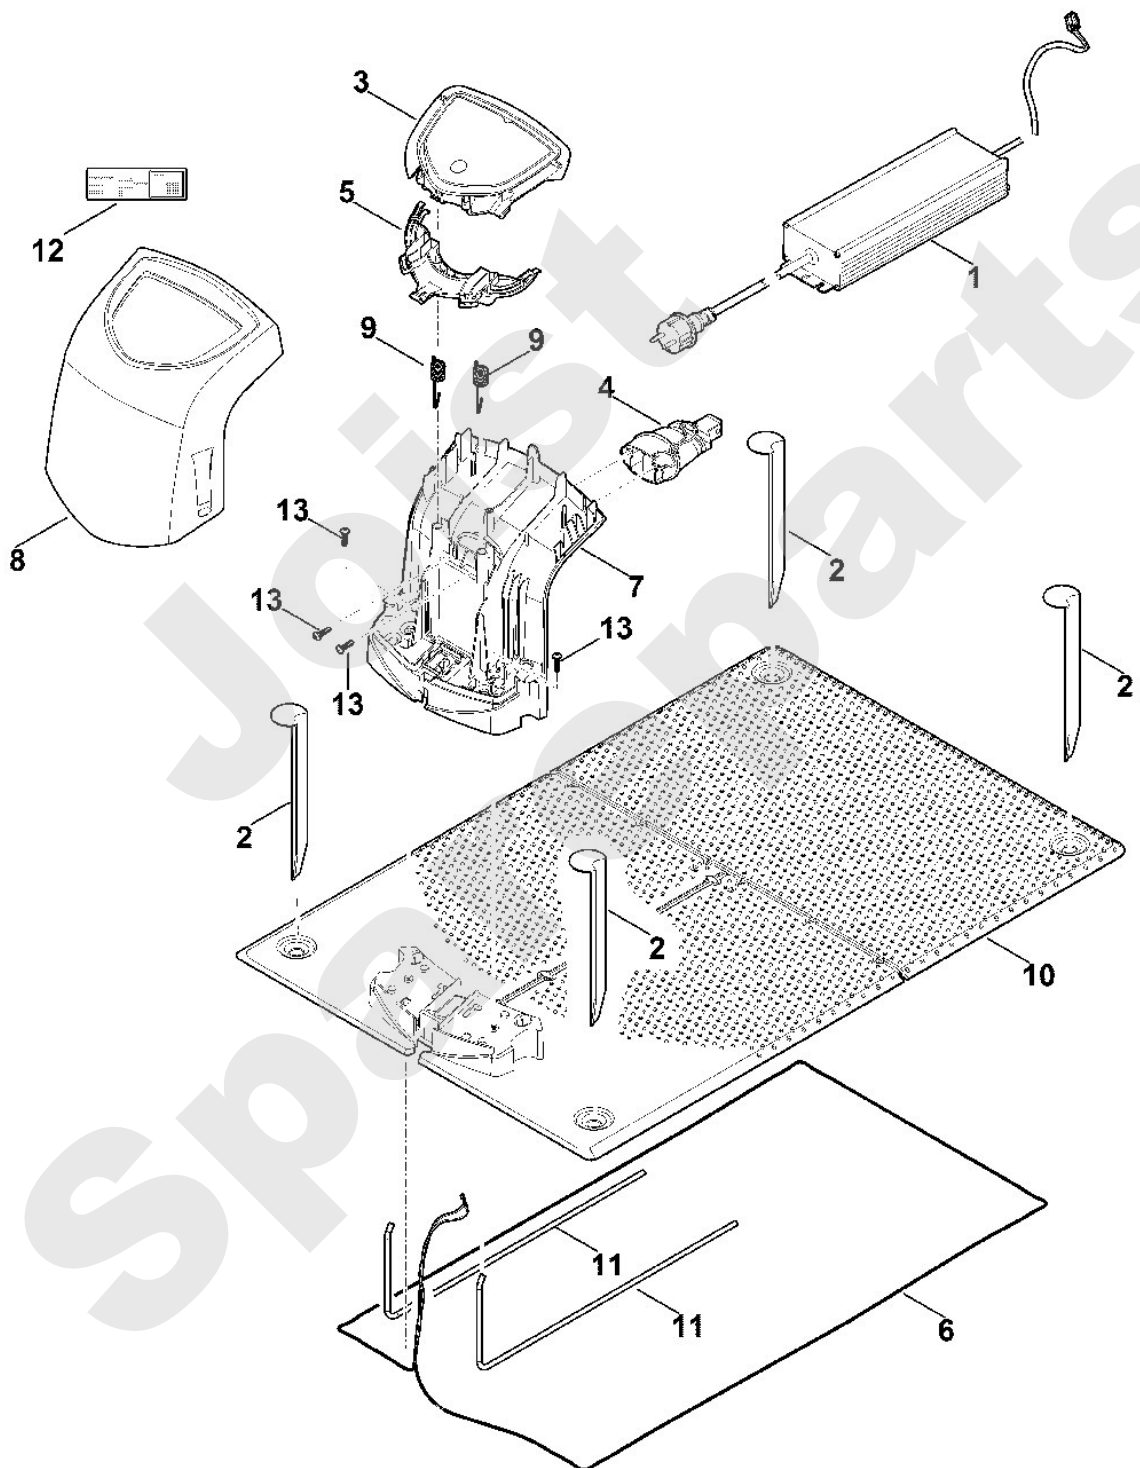

Viking

Rasenmäher / Akku / MI 632.1 C
Stückliste (6/8): F - Dockingstation