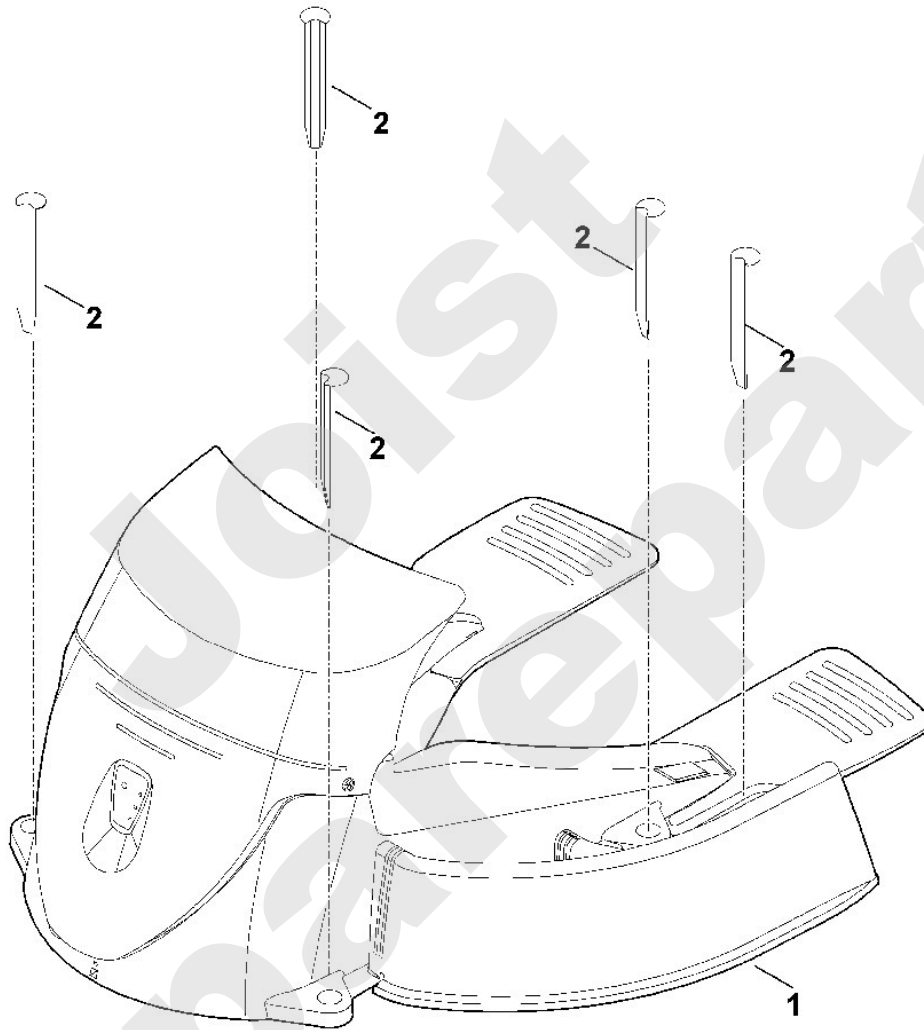

Viking

Rasenmäher / Akku / MI 555 C
Stückliste (7/12): G - Dockingstation