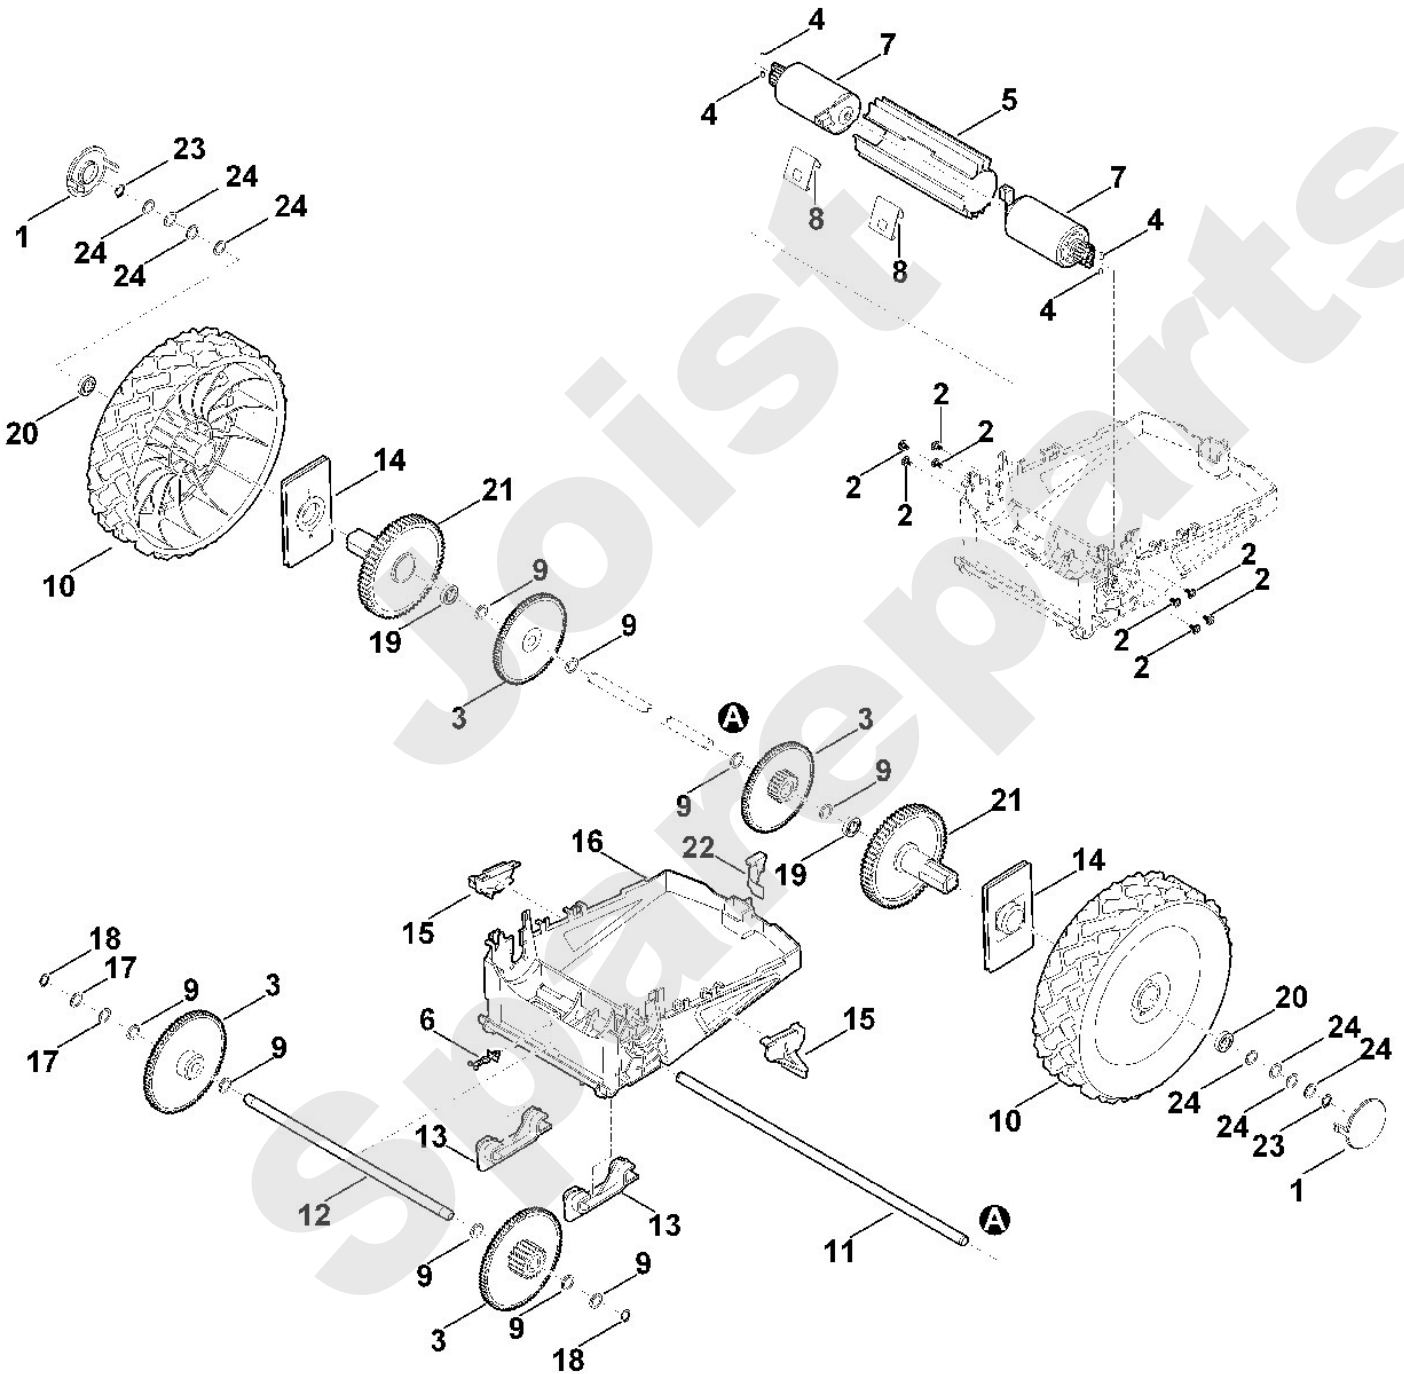

Rasenmäher / Akku / MI 555 C
Stückliste (4/12): D - Antriebseinheit, Hinterrad