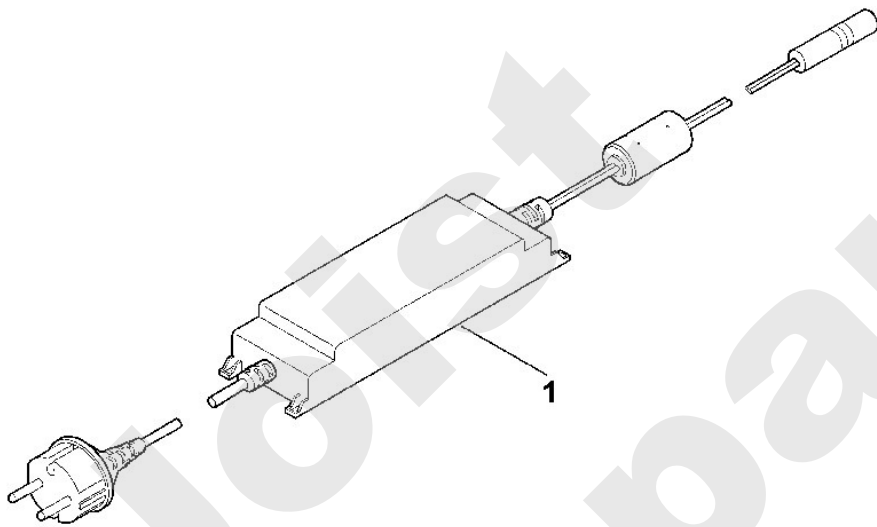

Joist
Spareparts

Viking

Rasenmäher / Akku / MI 555 C
Stückliste (7/12): G - Dockingstation

Rasenmäher / Akku / MI 555 C
Stückliste (8/12): H - Netzgerät

Art.Nr.	Artikel	Bild-Nr.	Stk-Zahl
6300 400 8521	Benennung: Netzgerät	1	1
6300 400 8520	Benennung: * Netzgerät Bis. Masch. Nr.: 9 90 015 207 TI: (71.2011)	100	1
6385 440 2000	Benennung: * Anschlussleitung EUR Bis. Masch. Nr.: 9 90 015 207 TI: (71.2011)	101	1
6385 403 2300	Benennung: * Halter Bis. Masch. Nr.: 9 90 015 207 TI: (71.2011)	102	1
	Benennung: * Schraube kein Ersatzteil Bis. Masch. Nr.: 9 90 015 207 TI: (71.2011)	103	2
	Benennung: * Dübel kein Ersatzteil Bis. Masch. Nr.: 9 90 015 207 TI: (71.2011)	104	2

Joist
Spareparts

Rasenmäher / Akku / MI 555 C
Stückliste (8/12): H - Netzgerät

Rasenmäher / Akku / MI 555 C
Stückliste (9/12): I - Installationsmaterial

Art.Nr.	Artikel	Bild-Nr.	Stk-Zahl
6385 893 5501	Benennung: Lineal (iRuler MI 555 C)	1	1
6909 007 1090	Benennung: Satz Drahtverbinder ADV 010	2	1
6300 400 1900	Benennung: Winkelsteckverbinder (10 Stück)	3	1
6301 007 1010	Benennung: Satz Fixiernägel AFN 075 (75 Stück)	4	4
6309 007 1000	Benennung: * Satz Fixiernägel AFN 051 (50 Stück) TI: (43.2015)	4	6
0000 400 8630	Benennung: Begrenzungsdraht ARB 151	5	1
6385 893 5500	Benennung: * Lineal (iRuler MI 555 C) Bis. Masch. Nr.: 9 90 010 269 TI: (34.2011)	100	1
6300 007 1010	Benennung: * Satz Steckverbinder (10 Stück) TI: (81.2013)	101	1
6909 400 8700	Benennung: * Fixiernägel (50 Stück) TI: (81.2013)	102	6
0000 400 8610	Benennung: * Begrenzungsdraht ARB 150 TI: (56.2015)	103	1
6909 400 8600	Benennung: * Begrenzungsdraht TI: (81.2013)	103	1