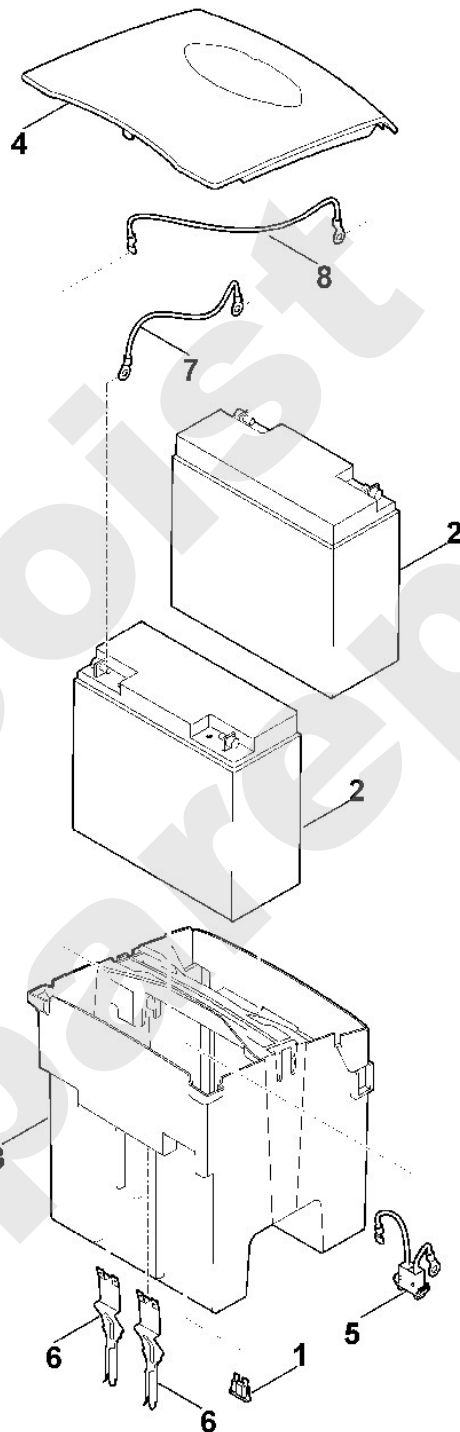

Viking

Rasenmäher / Akku / MI 555 C
Stückliste (5/12): E - Batterie