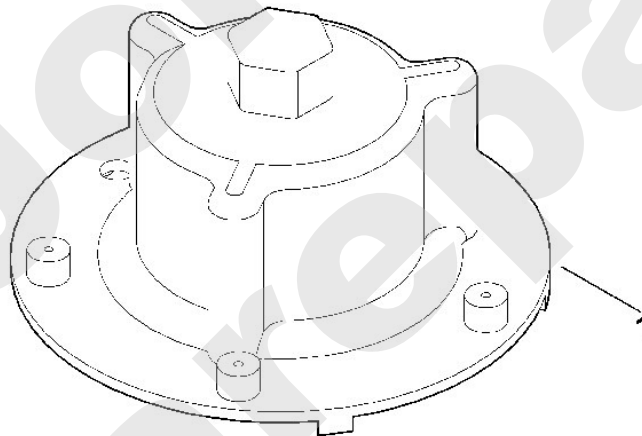

Viking

Rasenmäher / Akku / MI 555 C
Stückliste (10/12): J - Sonderwerkzeug