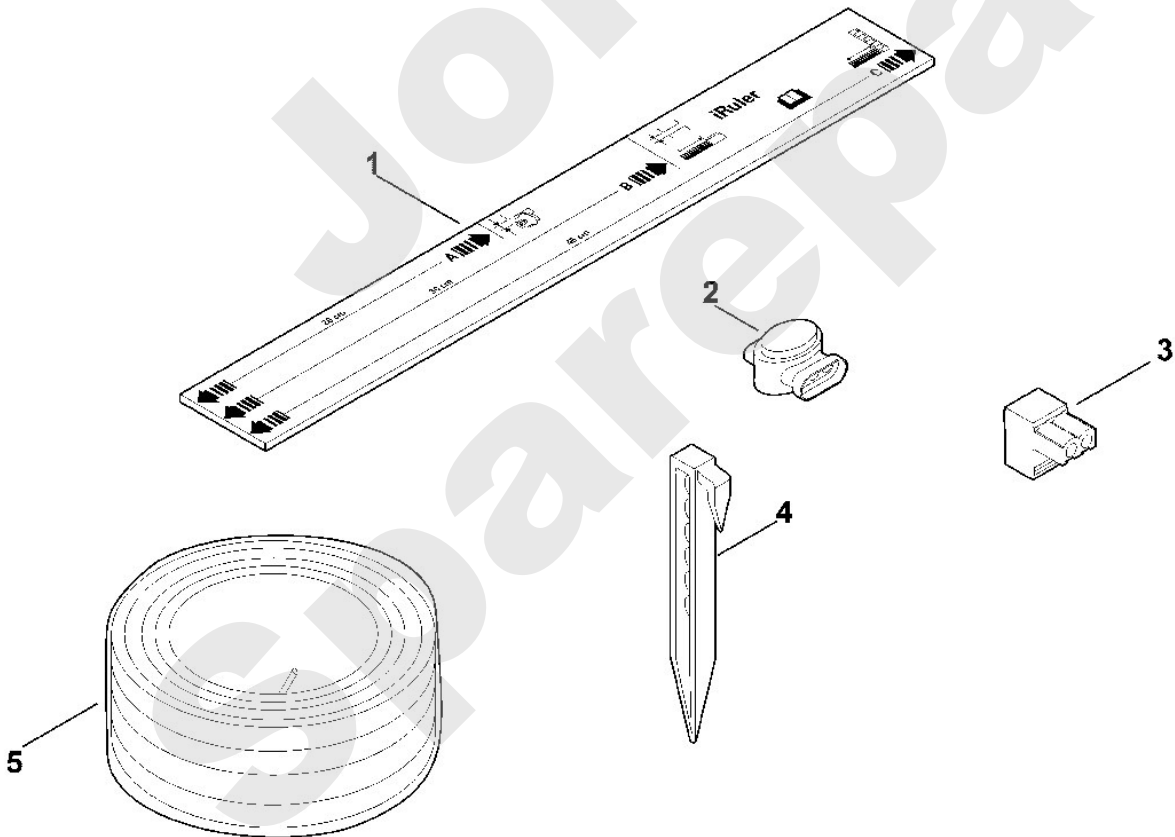

Rasenmäher / Akku / MI 555 C
Stückliste (9/12): I - Installationsmaterial