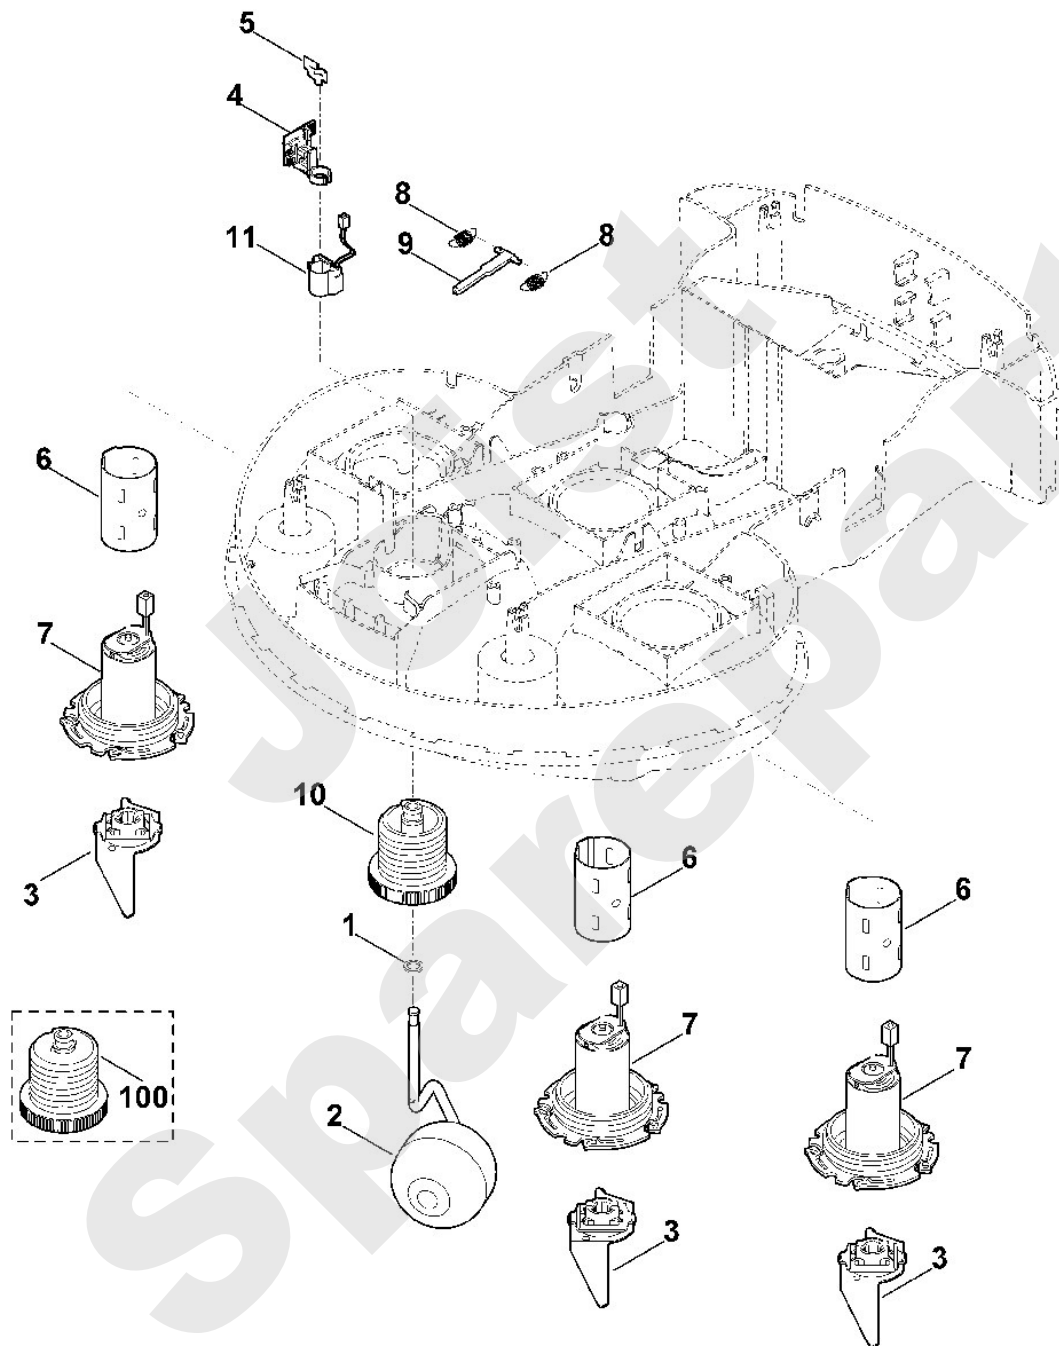

Rasenmäher / Akku / MI 555 C
Stückliste (3/12): C - Mähwerk, Vorderrad