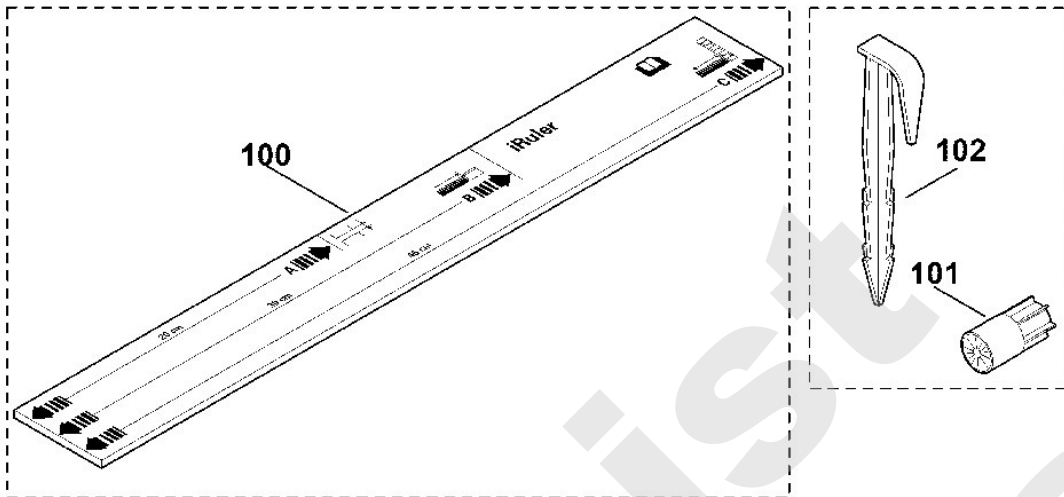

Rasenmäher / Akku / MI 555 C
Stückliste (9/12): I - Installationsmaterial