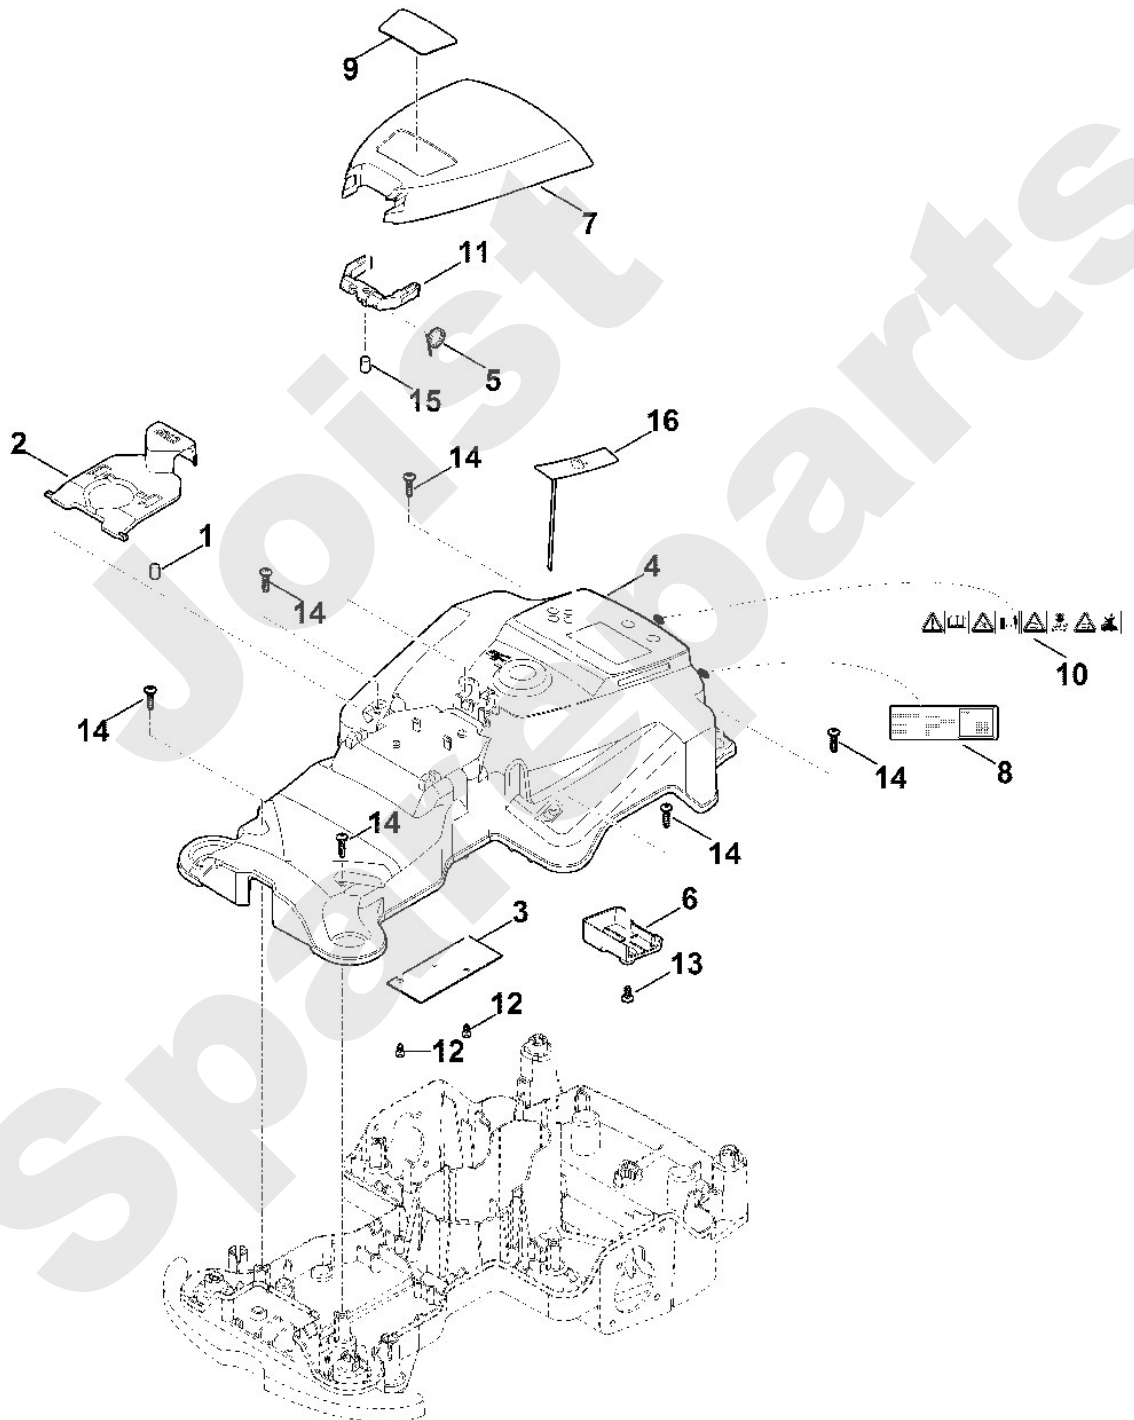

Joist
Spareparts

Viking

Rasenmäher / Akku / MI 422.1
Stückliste (1/8): A - Abdeckhaube

Rasenmäher / Akku / MI 422.1
Stückliste (2/8): B - Gehäuseoberteil

Art.Nr.	Artikel	Bild-Nr.	Stk-Zahl
6301 405 0700	Benennung: Magnet	1	1
6301 400 1500	Benennung: Druckstück (STOP)	2	1
6301 430 5215	Benennung: Platine (Haubensensor)	3	1
6301 700 8500	Benennung: Gehäuseoberteil	4	1
6301 703 4900	Benennung: Schenkelfeder	5	1
6301 706 2100	Benennung: Abdeckhaube	6	1
6301 706 2400	Benennung: Klappe (Bedienteilabdeckung)	7	1
6301 967 0140	Benennung: Typenschild MI 422.1	8	1
6301 967 3800	Benennung: Typenbezeichnung MI 422	9	1
6309 967 4400	Benennung: Aufkleber	10	1
6301 700 6700	Benennung: Bolzen	11	1
9074 477 2966	Benennung: Schraube IS P4x8 (0,5 - 1 Nm)	12	2
9104 007 4260	Benennung: Schneidschraube P5x12	13	1
9104 007 4289	Benennung: Schneidschraube P5x20 (1 - 2 Nm)	14	6
6301 405 0700	Benennung: Magnet	15	1
6301 400 5800	Benennung: Sensor (Regen)	16	1

Rasenmäher / Akku / MI 422.1
Stückliste (2/8): B - Gehäuseoberteil

Viking

Rasenmäher / Akku / MI 422.1 Stückliste (3/8): C - Gehäuseunterteil, Fahrwerk

Art.Nr.	Artikel	Bild-Nr.	Stk-Zahl
	Benennung: Vor dem Anstecken des Kabels Steckerbuchse mit Spe	DC4	1
6301 640 0100	Benennung: Antriebsmotor mit Getriebe	1	2
6301 700 0401	Benennung: Rad kpl.	2	2
6301 700 0411	Benennung: Rad kpl.	3	2
6301 700 8590	Benennung: Gehäuseunterteil	4	1
6301 701 9900	Benennung: Zusatzgewicht	5	1
6301 706 8800	Benennung: Gummiring	6	2
6301 708 5900	Benennung: Verschlussstopfen	7	1
6301 760 5200	Benennung: Lagerung	8	4
6375 704 0300	Benennung: Radkappe	9	2
9075 478 4610	Benennung: Zylinderschraube M6x16 (7 - 8 Nm)	10	2
9104 007 4270	Benennung: Schneidschraube P5x16 (3 - 4 Nm)	11	8
9298 021 1528	Benennung: Scheibe 6,4x20x1,25	12	2
6309 709 2100	Benennung: Wellendichtring	13	2
9302 929 4540	Benennung: Kappe	14	2
9104 007 4270	Benennung: Schneidschraube P5x16	15	4
6309 007 1091	Benennung: Satz Lagerbuchsen	16	1