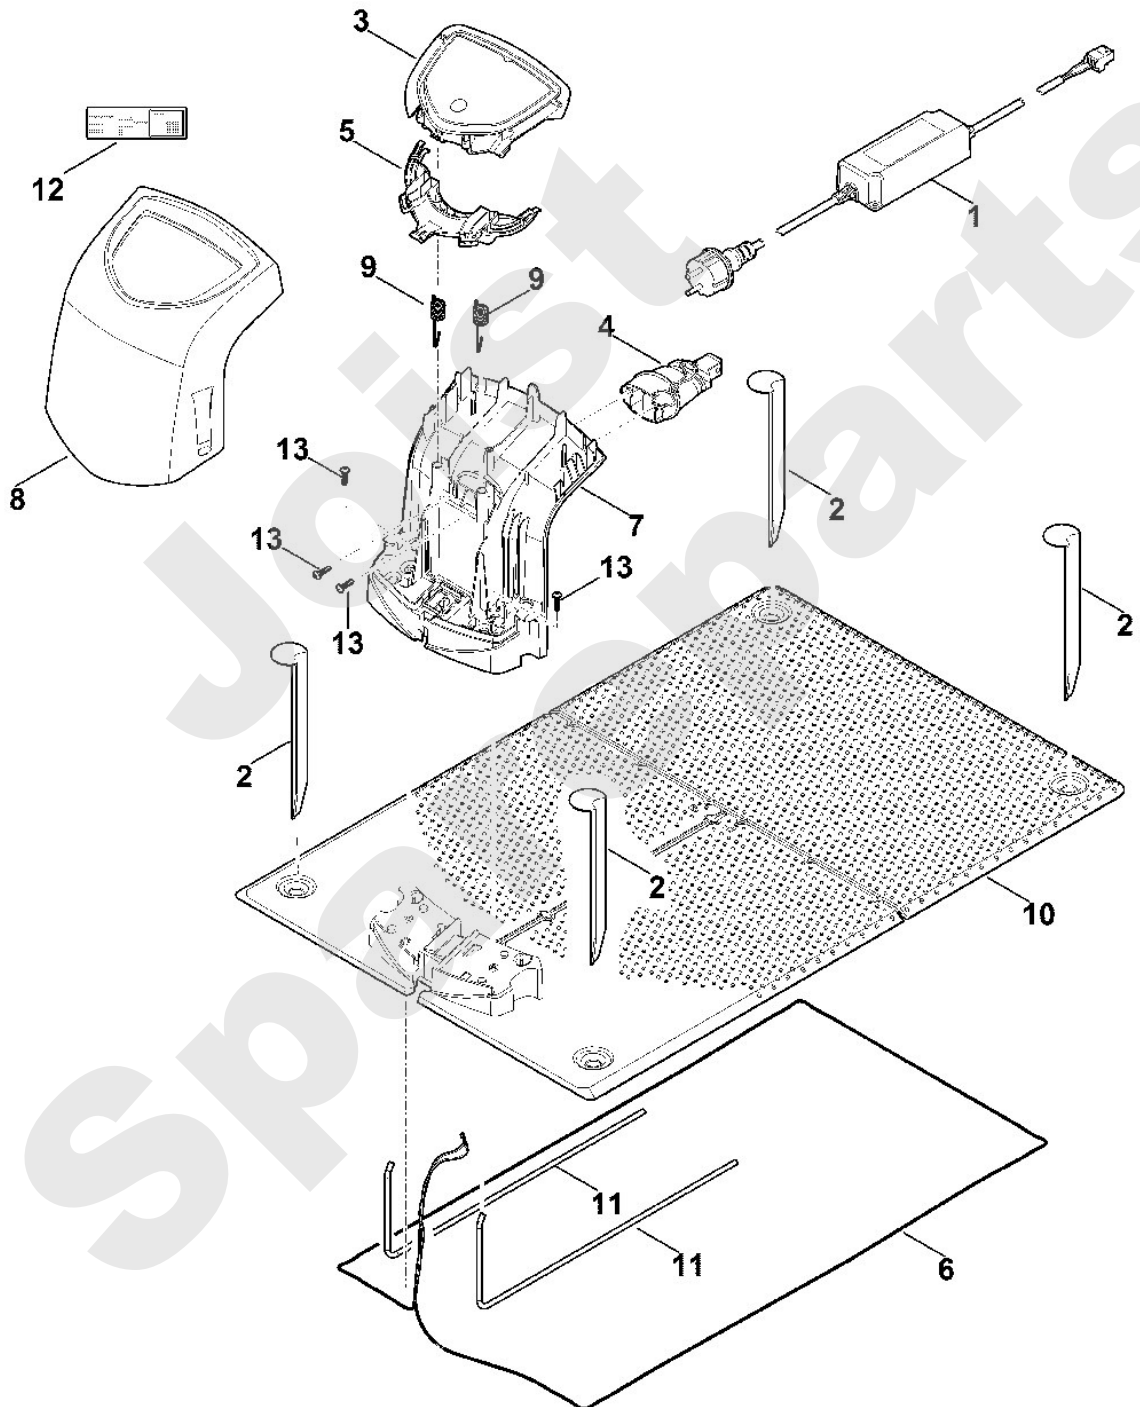

Viking

Rasenmäher / Akku / MI 422.1
Stückliste (6/8): F - Dockingstation