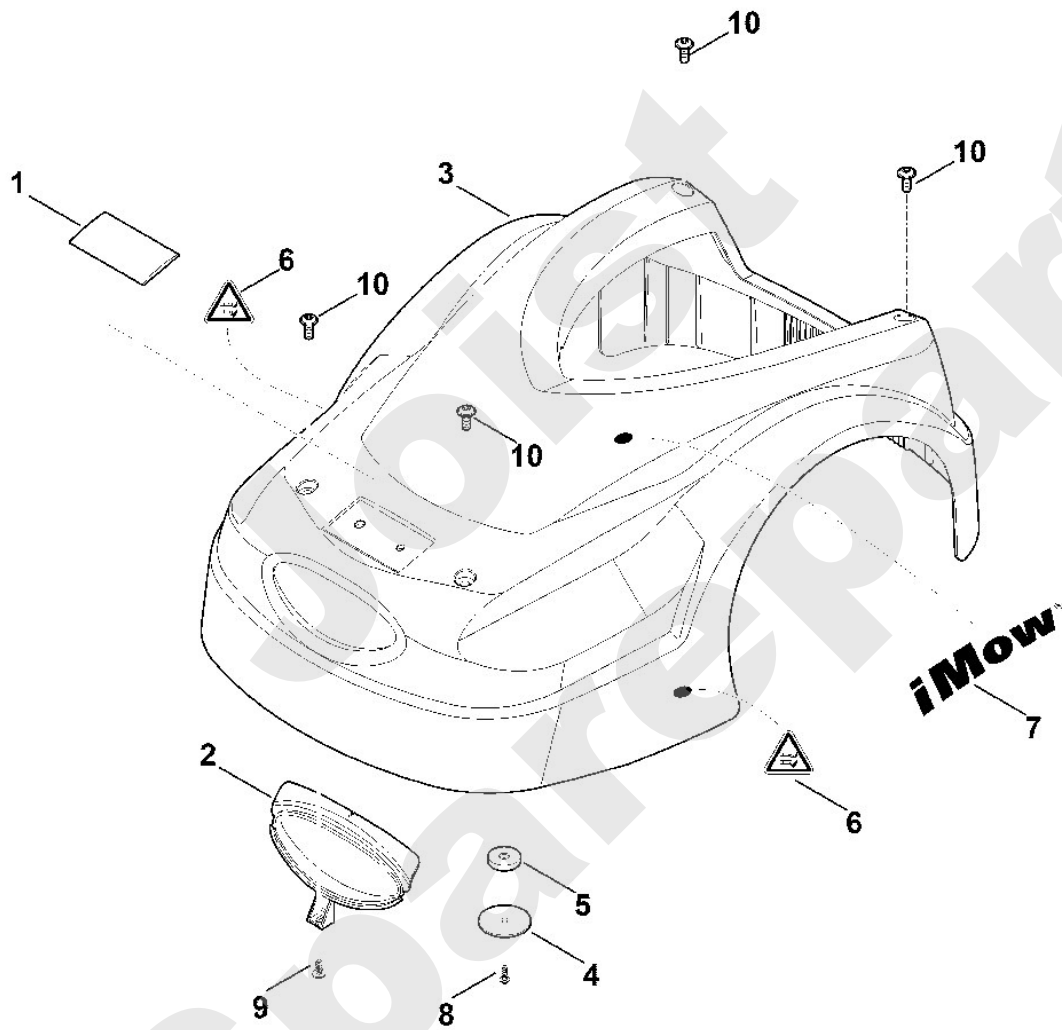

Rasenmäher / Akku / MI 422.1
Stückliste (1/8): A - Abdeckhaube

Art.Nr.	Artikel	Bild-Nr.	Stk-Zahl
0000 967 1000	Benennung: Schild	1	1
6301 706 3610	Benennung: Blende	2	1
6301 780 2020	Benennung: Abdeckung	3	1
6309 403 2300	Benennung: Halter	4	1
6309 405 0700	Benennung: Magnet	5	1
6309 967 4410	Benennung: Aufkleber	6	2
6309 967 4430	Benennung: Aufkleber iMow	7	1
9104 003 3003	Benennung: Schneidschraube P4x12 (1 - 2 Nm)	8	1
9104 007 4260	Benennung: Schneidschraube P5x12 (1 - 2 Nm)	9	1
9110 421 1286	Benennung: Linsenschraube M6x16	10	4

Joist
Spareparts

Viking

Rasenmäher / Akku / MI 422.1
Stückliste (1/8): A - Abdeckhaube

Rasenmäher / Akku / MI 422.1
Stückliste (2/8): B - Gehäuseoberteil

Art.Nr.	Artikel	Bild-Nr.	Stk-Zahl
6301 405 0700	Benennung: Magnet	1	1
6301 400 1500	Benennung: Druckstück (STOP)	2	1
6301 430 5215	Benennung: Platine (Haubensensor)	3	1
6301 700 8500	Benennung: Gehäuseoberteil	4	1
6301 703 4900	Benennung: Schenkelfeder	5	1
6301 706 2100	Benennung: Abdeckhaube	6	1
6301 706 2400	Benennung: Klappe (Bedienteilabdeckung)	7	1
6301 967 0140	Benennung: Typenschild MI 422.1	8	1
6301 967 3800	Benennung: Typenbezeichnung MI 422	9	1
6309 967 4400	Benennung: Aufkleber	10	1
6301 700 6700	Benennung: Bolzen	11	1
9074 477 2966	Benennung: Schraube IS P4x8 (0,5 - 1 Nm)	12	2
9104 007 4260	Benennung: Schneidschraube P5x12	13	1
9104 007 4289	Benennung: Schneidschraube P5x20 (1 - 2 Nm)	14	6
6301 405 0700	Benennung: Magnet	15	1
6301 400 5800	Benennung: Sensor (Regen)	16	1