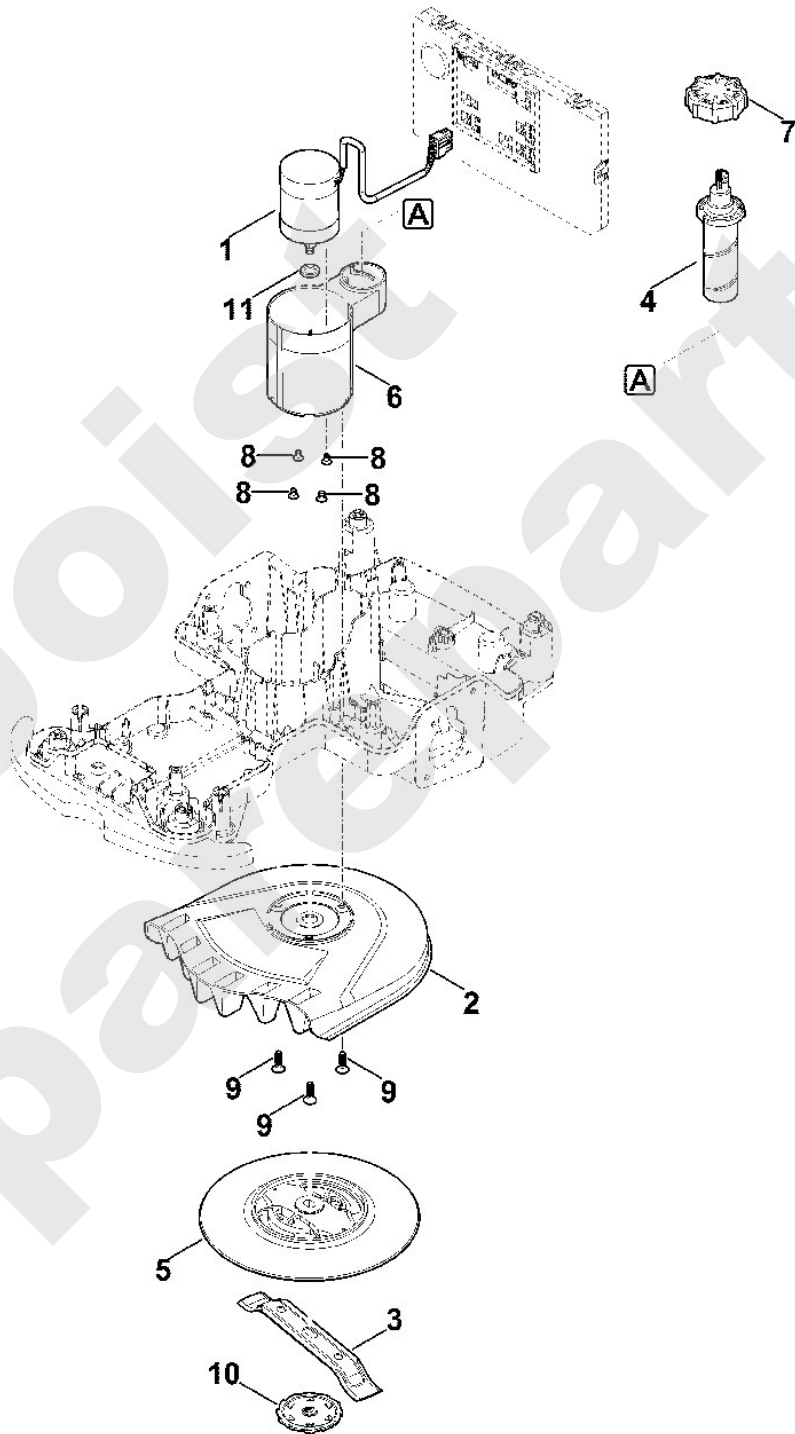

Viking

Rasenmäher / Akku / MI 422.1

Stückliste (4/8): D - Mähwerk, Höhenverstellung