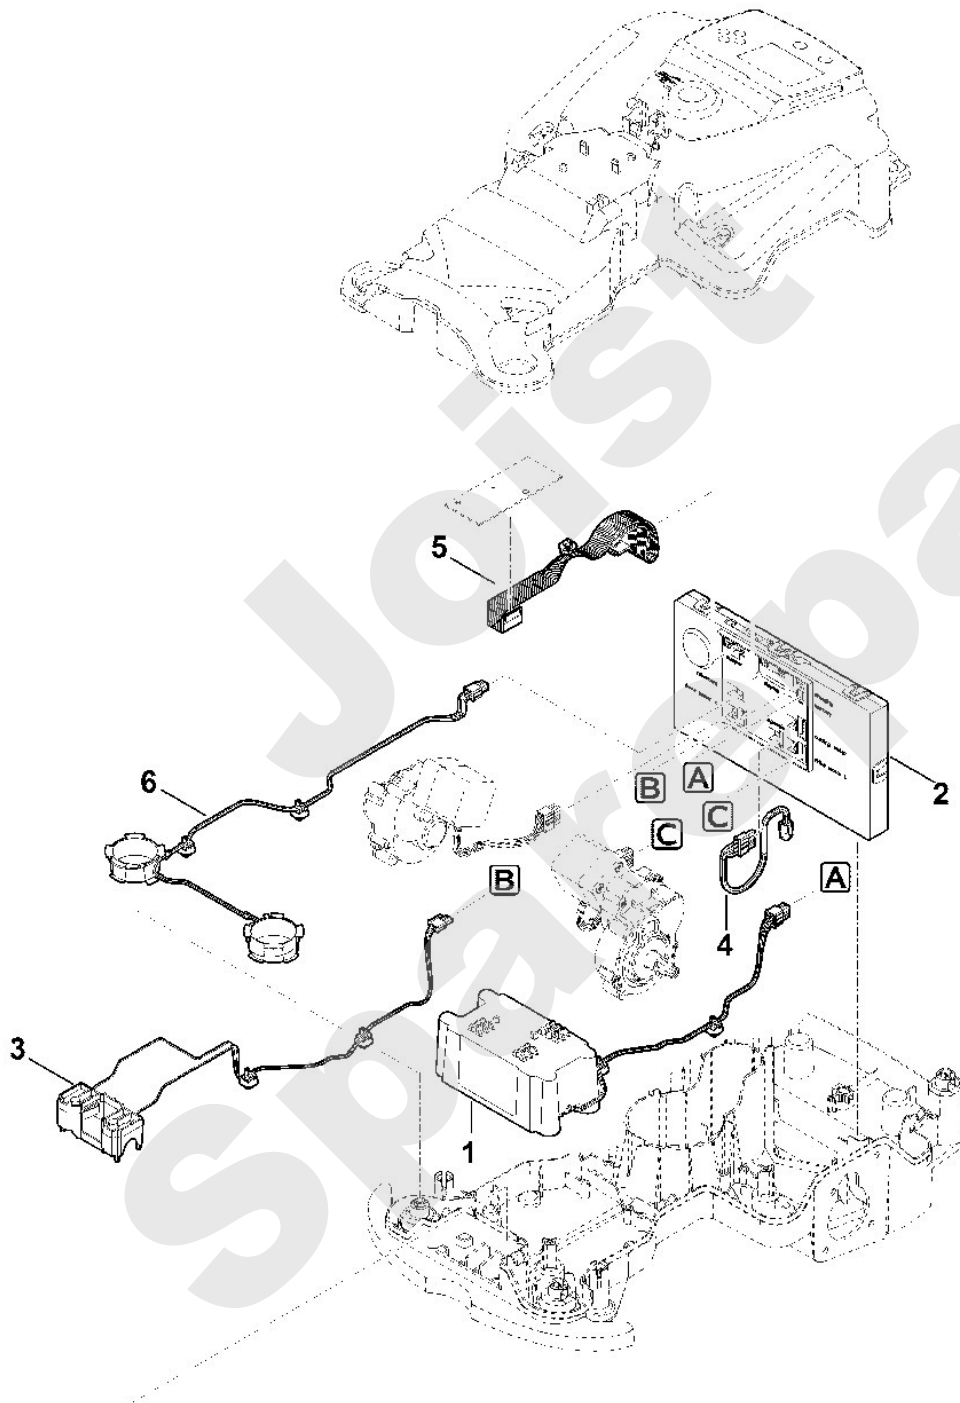

Rasenmäher / Akku / MI 422.1
Stückliste (5/8): E - Elektrische Bauteile