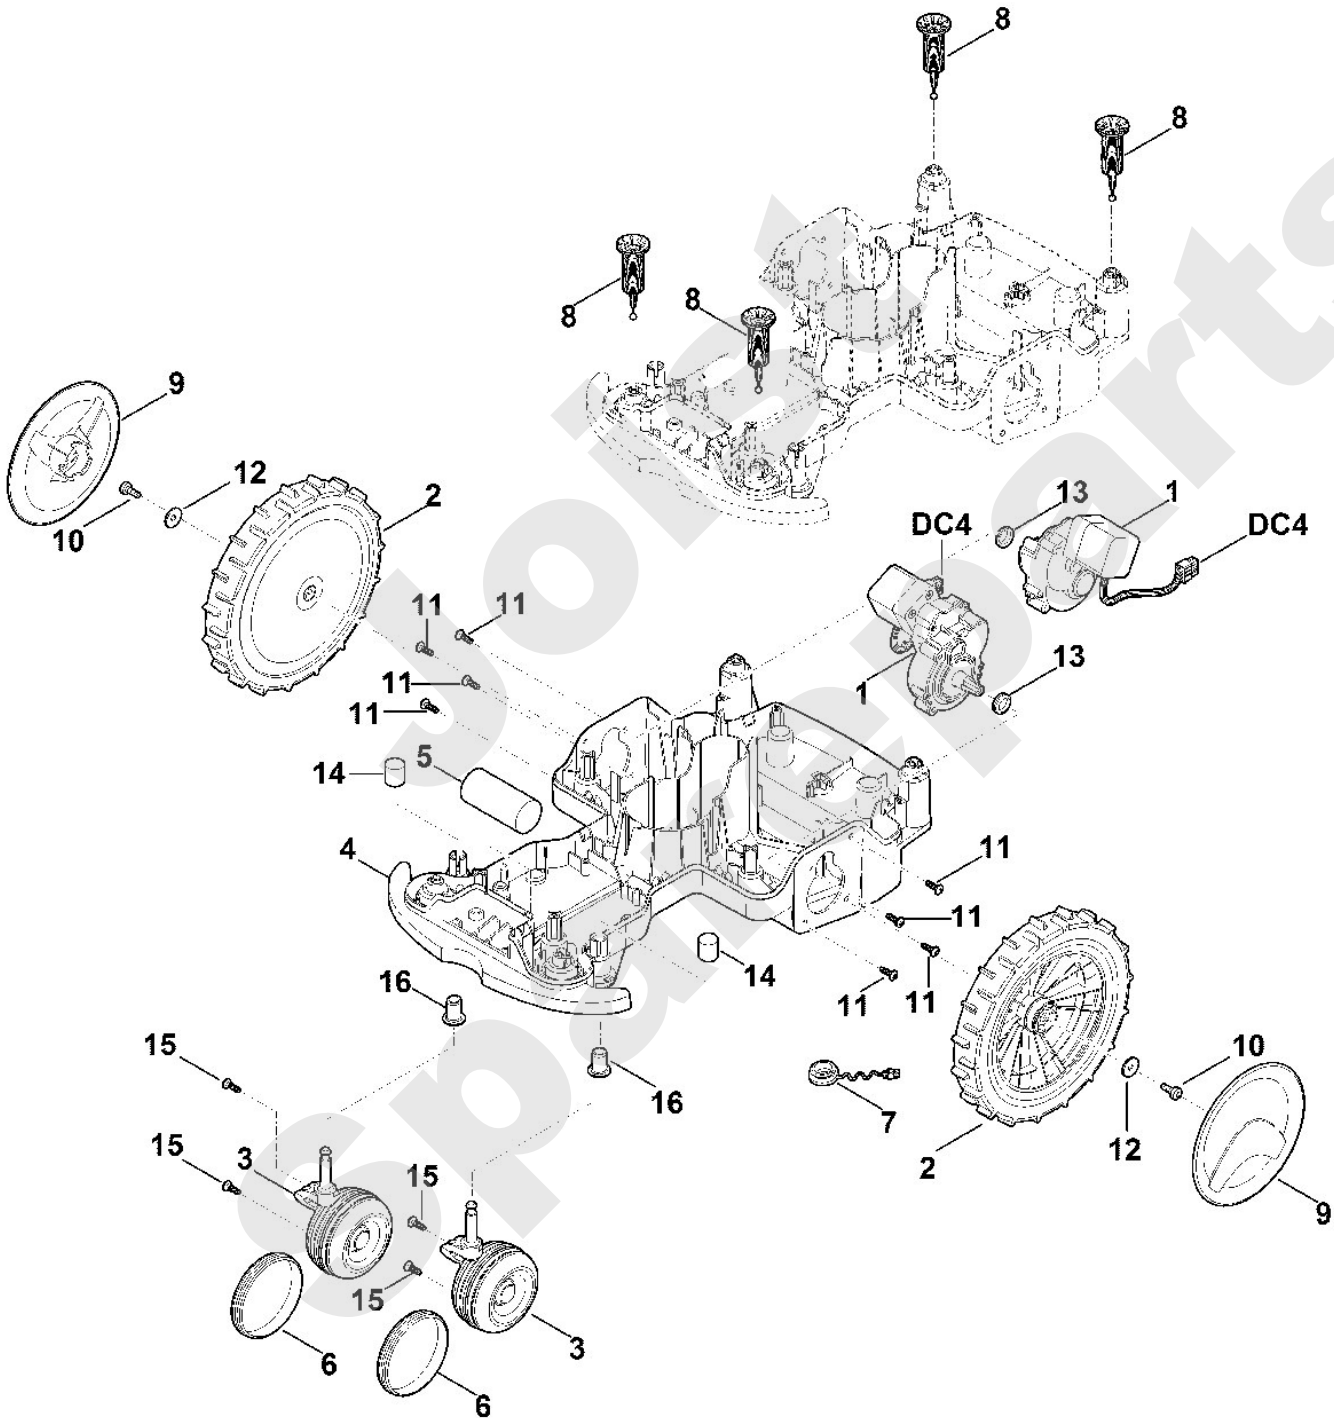

Joist
Spareparts

Viking

Rasenmäher / Akku / MI 422.1
Stückliste (1/8): A - Abdeckhaube

Rasenmäher / Akku / MI 422.1
Stückliste (2/8): B - Gehäuseoberteil

Art.Nr.	Artikel	Bild-Nr.	Stk-Zahl
6301 405 0700	Benennung: Magnet	1	1
6301 400 1500	Benennung: Druckstück (STOP)	2	1
6301 430 5215	Benennung: Platine (Haubensensor)	3	1
6301 700 8500	Benennung: Gehäuseoberteil	4	1
6301 703 4900	Benennung: Schenkelfeder	5	1
6301 706 2100	Benennung: Abdeckhaube	6	1
6301 706 2400	Benennung: Klappe (Bedienteilabdeckung)	7	1
6301 967 0140	Benennung: Typenschild MI 422.1	8	1
6301 967 3800	Benennung: Typenbezeichnung MI 422	9	1
6309 967 4400	Benennung: Aufkleber	10	1
6301 700 6700	Benennung: Bolzen	11	1
9074 477 2966	Benennung: Schraube IS P4x8 (0,5 - 1 Nm)	12	2
9104 007 4260	Benennung: Schneidschraube P5x12	13	1
9104 007 4289	Benennung: Schneidschraube P5x20 (1 - 2 Nm)	14	6
6301 405 0700	Benennung: Magnet	15	1
6301 400 5800	Benennung: Sensor (Regen)	16	1

Rasenmäher / Akku / MI 422.1
Stückliste (2/8): B - Gehäuseoberteil

Viking

Rasenmäher / Akku / MI 422.1 Stückliste (3/8): C - Gehäuseunterteil, Fahrwerk

Art.Nr.	Artikel	Bild-Nr.	Stk-Zahl
	Benennung: Vor dem Anstecken des Kabels Steckerbuchse mit Spe	DC4	1
6301 640 0100	Benennung: Antriebsmotor mit Getriebe	1	2
6301 700 0401	Benennung: Rad kpl.	2	2
6301 700 0411	Benennung: Rad kpl.	3	2
6301 700 8590	Benennung: Gehäuseunterteil	4	1
6301 701 9900	Benennung: Zusatzgewicht	5	1
6301 706 8800	Benennung: Gummiring	6	2
6301 708 5900	Benennung: Verschlussstopfen	7	1
6301 760 5200	Benennung: Lagerung	8	4
6375 704 0300	Benennung: Radkappe	9	2
9075 478 4610	Benennung: Zylinderschraube M6x16 (7 - 8 Nm)	10	2
9104 007 4270	Benennung: Schneidschraube P5x16 (3 - 4 Nm)	11	8
9298 021 1528	Benennung: Scheibe 6,4x20x1,25	12	2
6309 709 2100	Benennung: Wellendichtring	13	2
9302 929 4540	Benennung: Kappe	14	2
9104 007 4270	Benennung: Schneidschraube P5x16	15	4
6309 007 1091	Benennung: Satz Lagerbuchsen	16	1