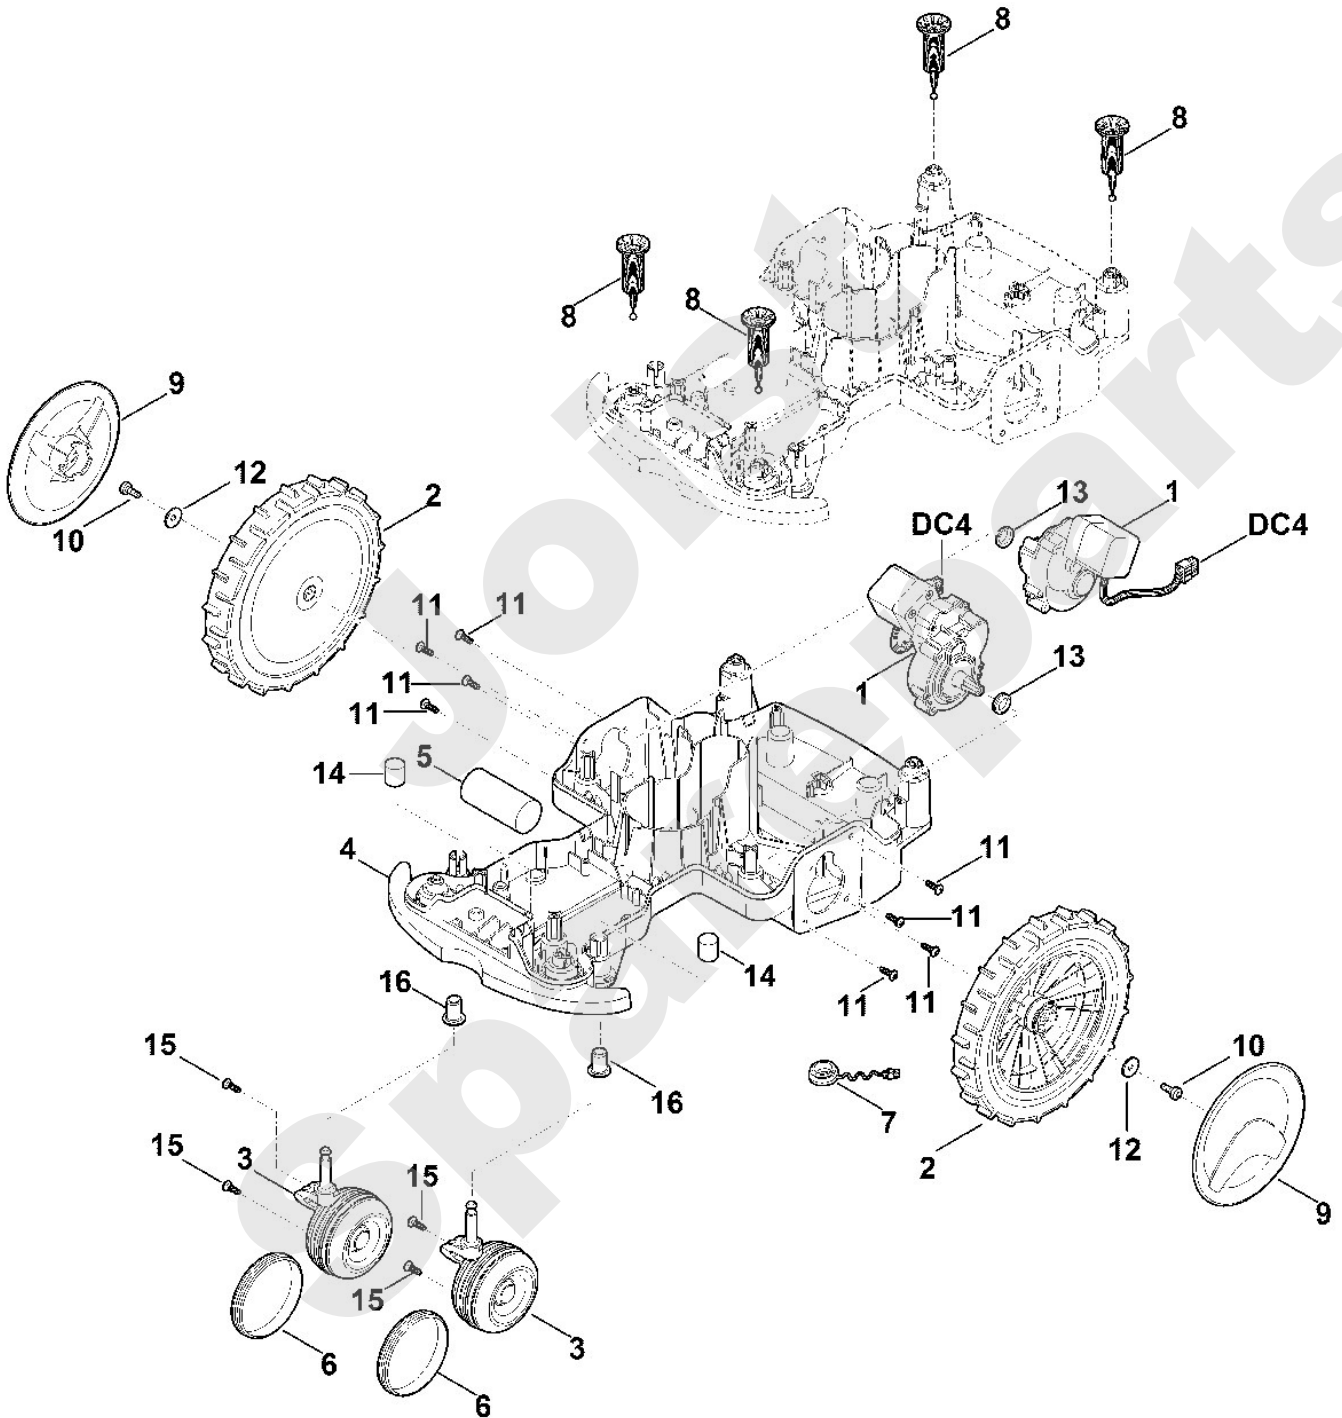

Rasenmäher / Akku / MI 422.1 P
Stückliste (3/8): C - Gehäuseunterteil, Fahrwerk