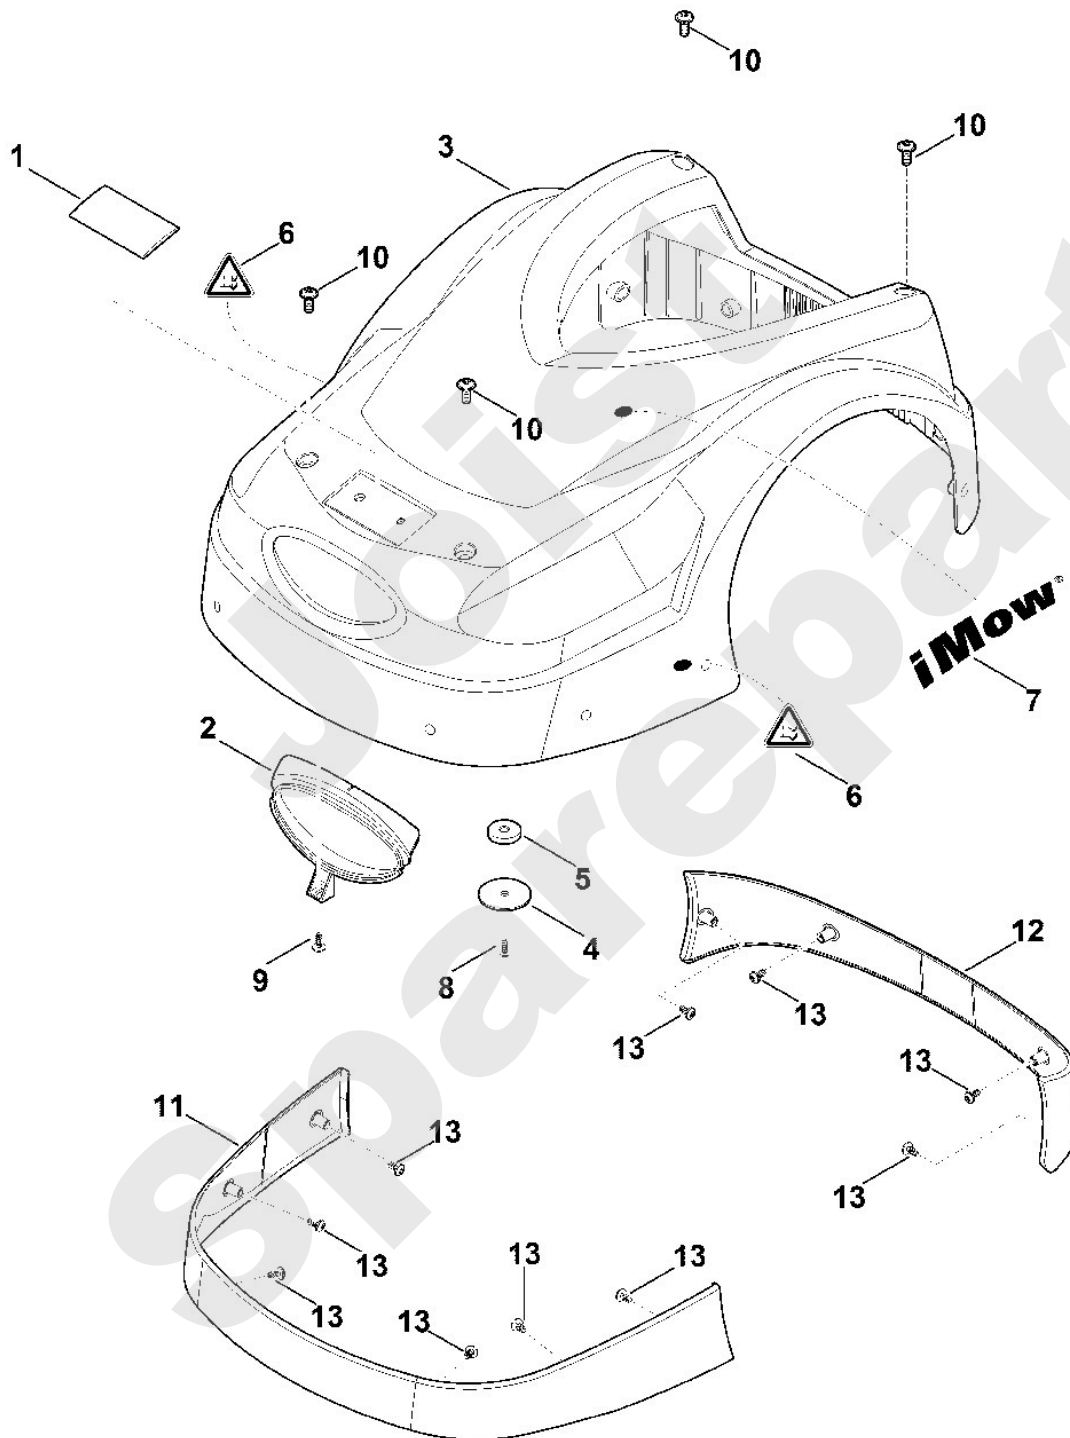

**Rasenmäher / Akku / MI 422.1 P**  
**Stückliste (1/8): A - Abdeckhaube**

<b>Art.Nr.</b>	<b>Artikel</b>	<b>Bild-Nr.</b>	<b>Stk-Zahl</b>
0000 967 1000	Benennung: Schild	1	1
6301 706 3610	Benennung: Blende	2	1
6301 780 2030	Benennung: Abdeckung	3	1
6309 403 2300	Benennung: Halter	4	1
6309 405 0700	Benennung: Magnet	5	1
6309 967 4410	Benennung: Aufkleber	6	2
6309 967 4430	Benennung: Aufkleber iMow	7	1
9104 003 3003	Benennung: Schneidschraube P4x12 (1 - 2 Nm)	8	1
9104 007 4260	Benennung: Schneidschraube P5x12 (1 - 2 Nm)	9	1
9110 421 1286	Benennung: Linsenschraube M6x16	10	4
6301 706 7300	Benennung: Schutzleiste (vorne)	11	1
6301 706 7310	Benennung: Schutzleiste (hinten)	12	1
9104 007 4257	Benennung: Schraube IS P5x10 (1 - 2 Nm)	13	10

Joist  
Spareparts

Viking

Rasenmäher / Akku / MI 422.1 P  
Stückliste (1/8): A - Abdeckhaube

**Rasenmäher / Akku / MI 422.1 P**  
**Stückliste (2/8): B - Gehäuseoberteil**

<b>Art.Nr.</b>	<b>Artikel</b>	<b>Bild-Nr.</b>	<b>Stk-Zahl</b>
6301 405 0700	Benennung: Magnet	1	1
6301 400 1500	Benennung: Druckstück (STOP)	2	1
6301 430 5215	Benennung: Platine (Haubensensor)	3	1
6301 700 8500	Benennung: Gehäuseoberteil	4	1
6301 703 4900	Benennung: Schenkelfeder	5	1
6301 706 2100	Benennung: Abdeckhaube	6	1
6301 706 2400	Benennung: Klappe (Bedienteilabdeckung)	7	1
6301 967 0150	Benennung: Typenschild MI 422.1 P	8	1
6301 967 3810	Benennung: Typenbezeichnung MI 422 P	9	1
6309 967 4400	Benennung: Aufkleber	10	1
6301 700 6700	Benennung: Bolzen	11	1
9074 477 2966	Benennung: Schraube IS P4x8 (0,5 - 1 Nm)	12	2
9104 007 4260	Benennung: Schneidschraube P5x12	13	1
9104 007 4289	Benennung: Schneidschraube P5x20 (1 - 2 Nm)	14	6
6301 405 0700	Benennung: Magnet	15	1
6301 400 5800	Benennung: Sensor (Regen)	16	1