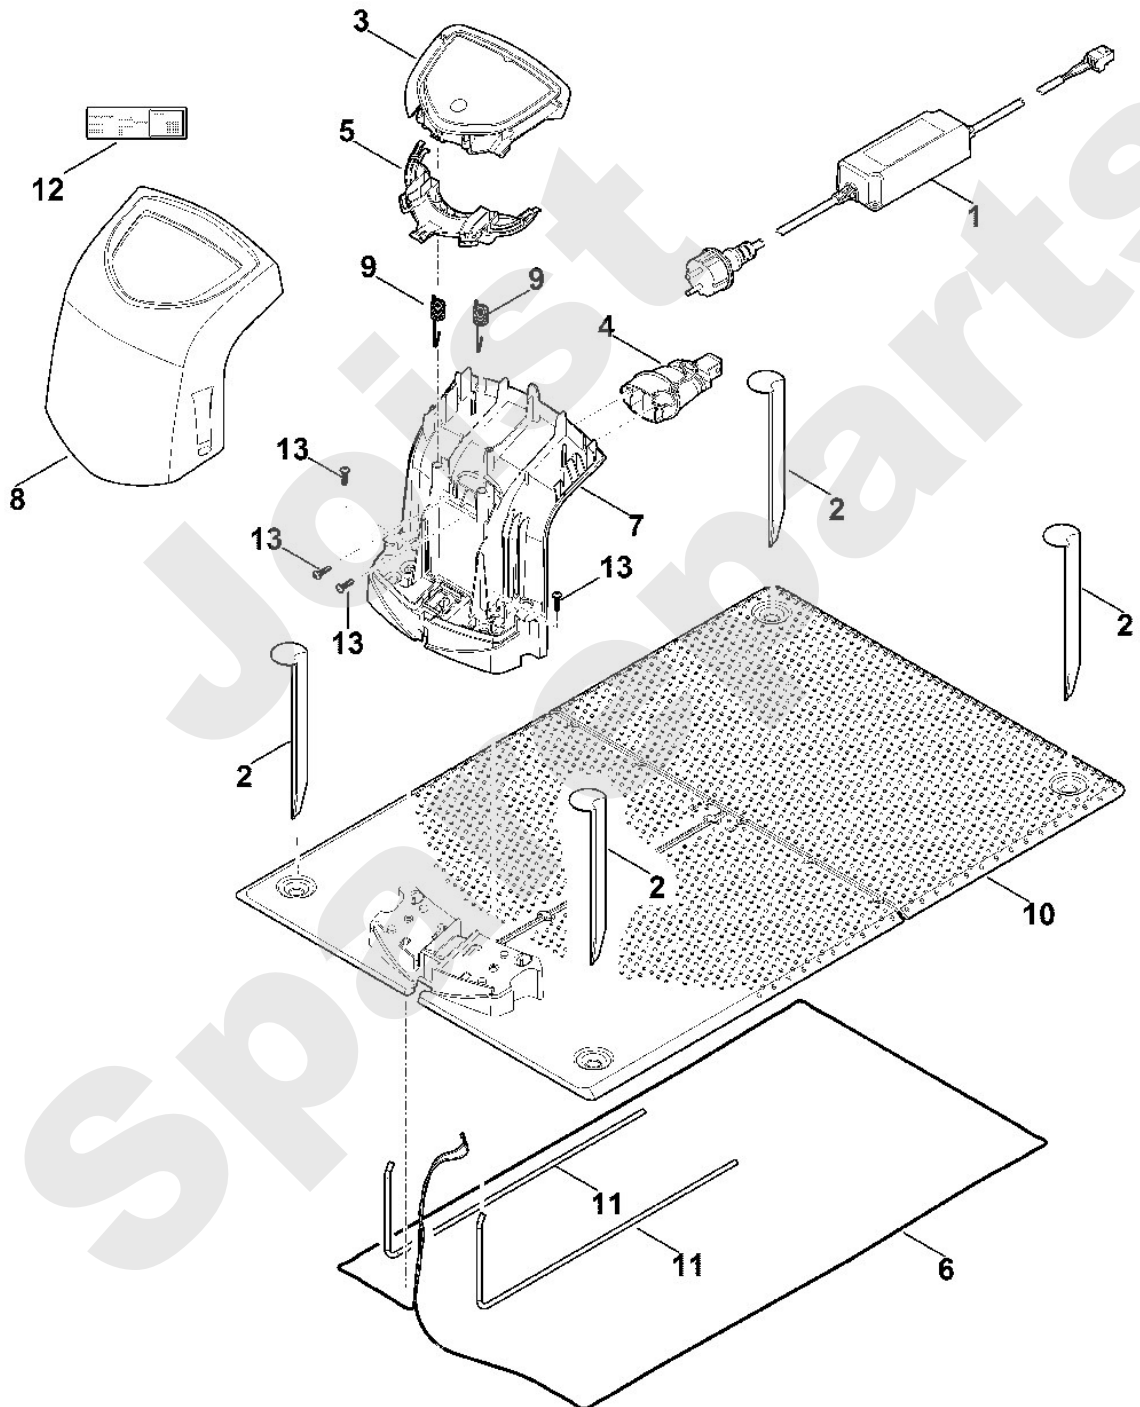

Viking

Rasenmäher / Akku / MI 422.1 P
Stückliste (6/8): F - Dockingstation