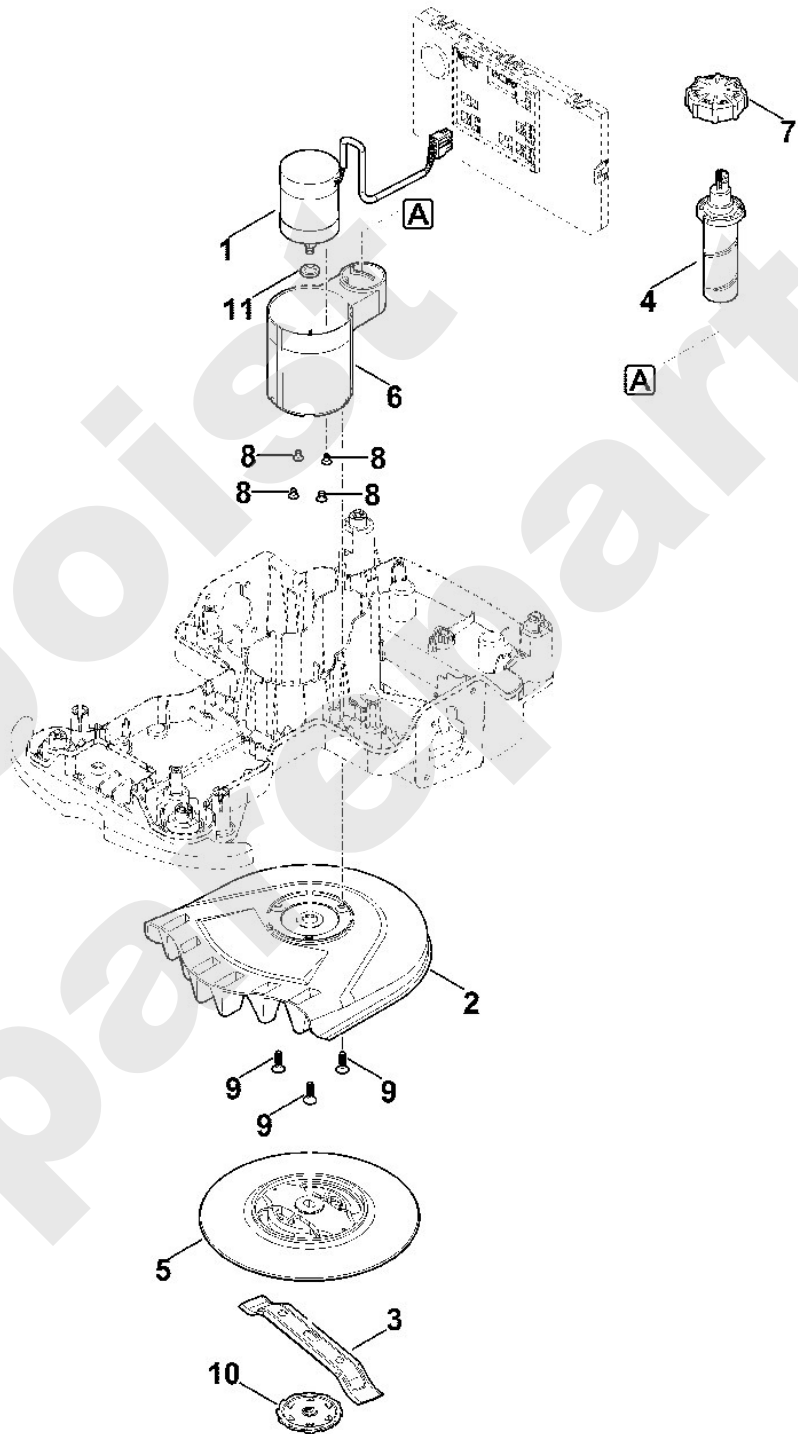

Rasenmäher / Akku / MI 422.1 P  
Stückliste (3/8): C - Gehäuseunterteil, Fahrwerk

**Rasenmäher / Akku / MI 422.1 P**  
**Stückliste (4/8): D - Mähwerk, Höhenverstellung**

<b>Art.Nr.</b>	<b>Artikel</b>	<b>Bild-Nr.</b>	<b>Stk-Zahl</b>
	Benennung: Vor dem Anstecken des Kabels Steckerbuchse mit Spe	DC4	1
6301 600 0210	Benennung: Elektromotor	1	1
6301 701 1000	Benennung: Gehäuse	2	1
6301 702 0101	Benennung: Messer 200 / 8"	3	1
6301 703 1000	Benennung: Spindel	4	1
6301 760 9701	Benennung: Mitnehmer kpl.	5	1
6301 763 4200	Benennung: Verstellelement	6	1
6301 763 6400	Benennung: Drehgriff	7	1
9064 319 0930	Benennung: Senkschraube M5x8	8	4
9104 003 4430	Benennung: Schneidschraube P6x20	9	3
	Benennung: Mitnehmer Unterteil einzeln kein Ersatzteil	10	1
6309 609 0200	Benennung: Dichtring (Filz)	11	1

Joist  
Spareparts

Viking

Rasenmäher / Akku / MI 422.1 P  
Stückliste (4/8): D - Mähwerk, Höhenverstellung

**Rasenmäher / Akku / MI 422.1 P**  
**Stückliste (5/8): E - Elektrische Bauteile**

<b>Art.Nr.</b>	<b>Artikel</b>	<b>Bild-Nr.</b>	<b>Stk-Zahl</b>
	Benennung: Vor dem Anstecken des Kabels Steckerbuchse mit Spe	DC4	1
6301 400 6510	Benennung: Akkumulator (AAI80)	1	1
6301 430 1410	Benennung: Elektronikmodul	2	1
6301 430 6800	Benennung: Halter	3	1
6301 440 0300	Benennung: Kabel (Diagnosestecker)	4	1
6301 440 0310	Benennung: Kabel (Hauptelektronik - Stoßsensor)	5	1
6301 440 3010	Benennung: Kabelbaum (Frontspule)	6	1