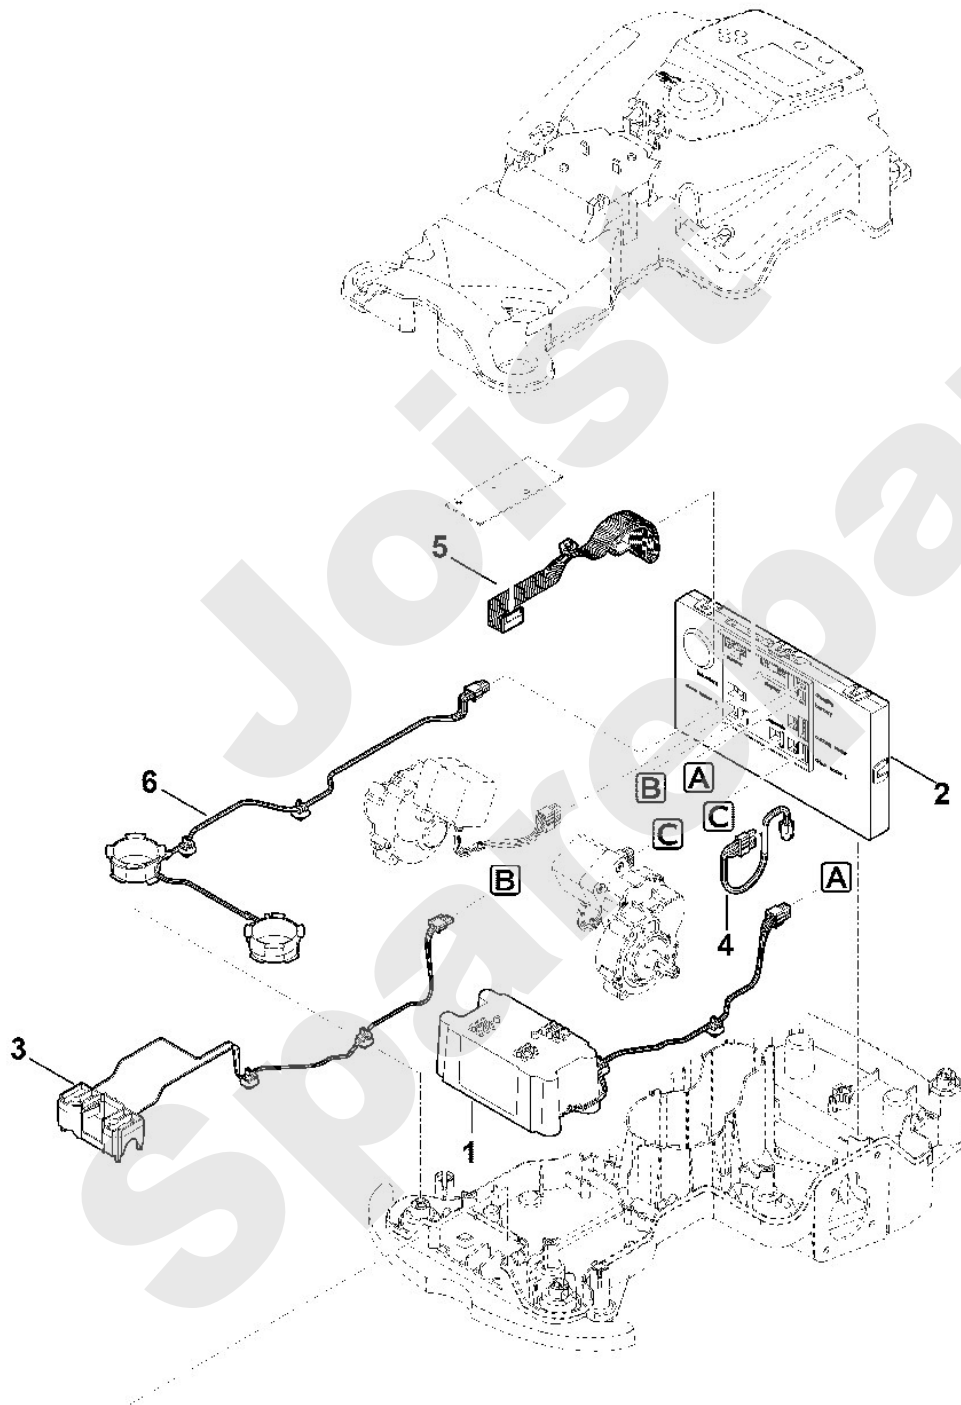

Rasenmäher / Akku / MI 422.1 P
Stückliste (5/8): E - Elektrische Bauteile