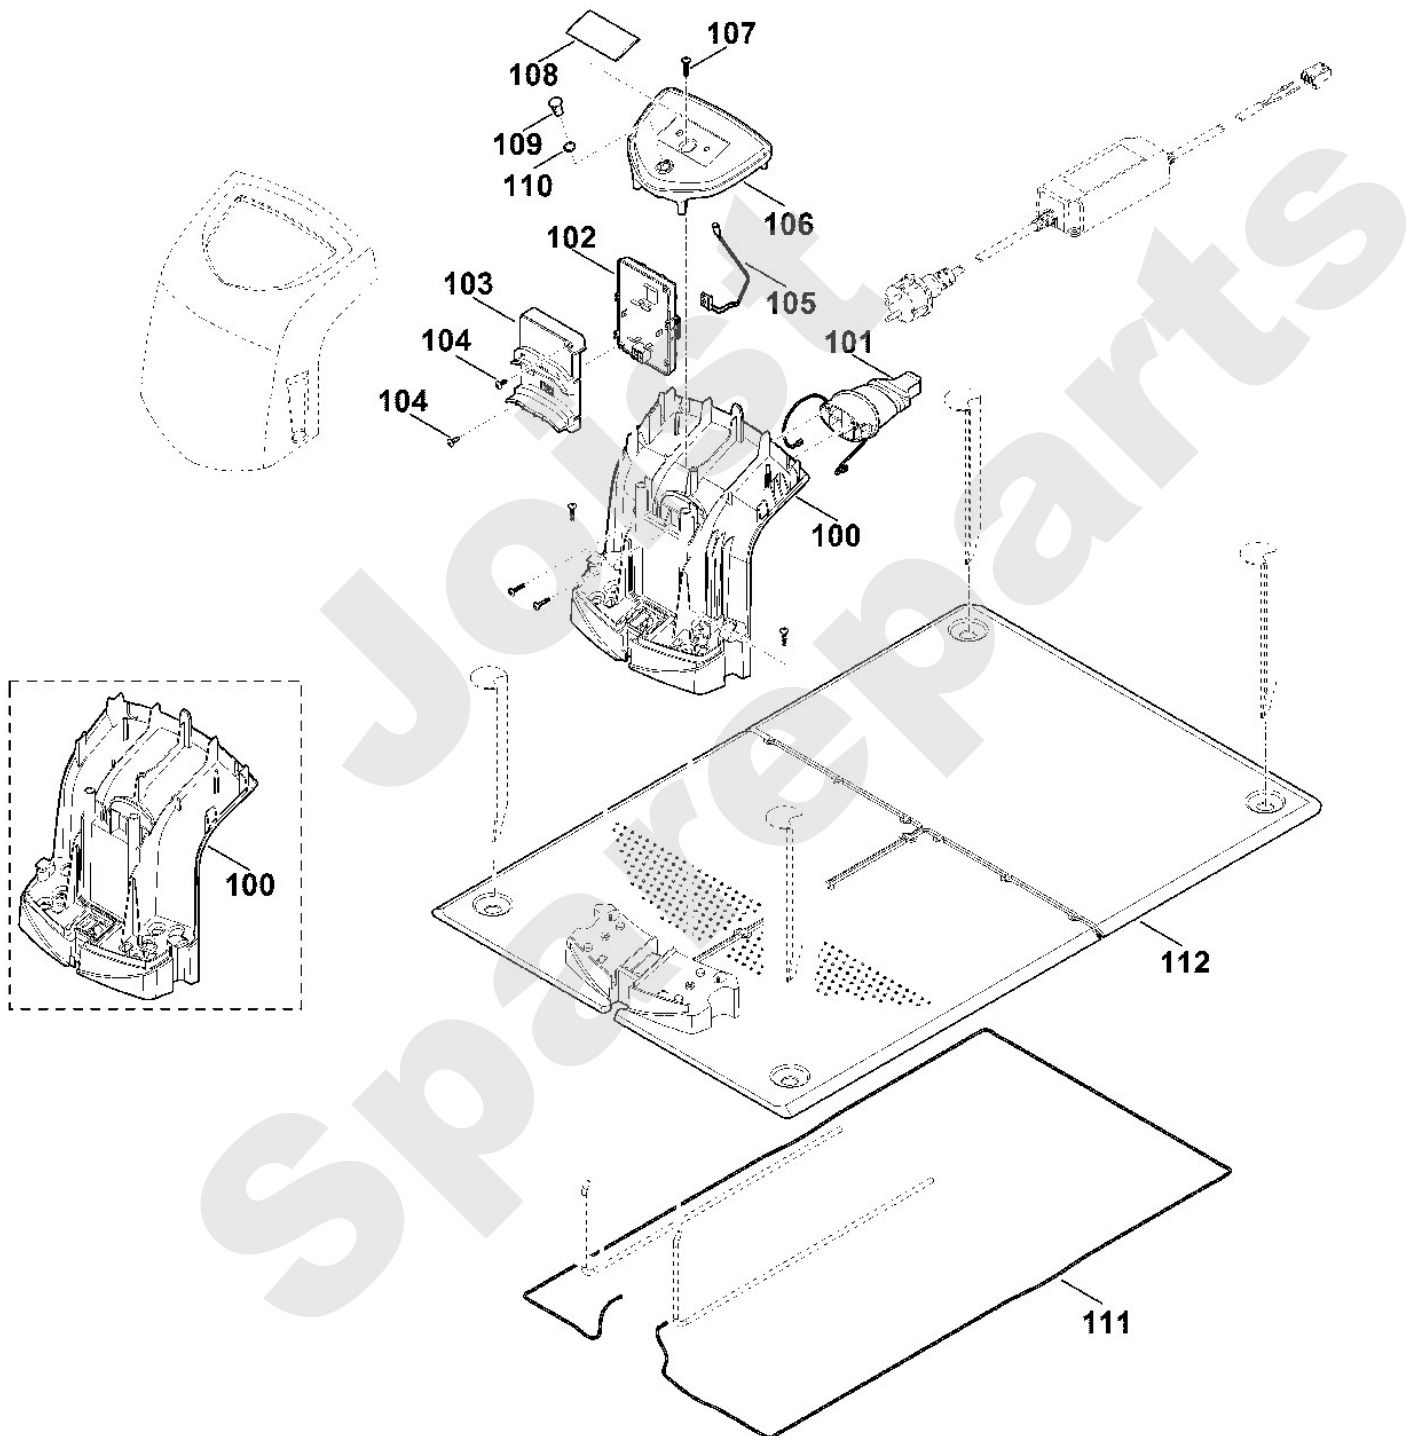

Viking

Rasenmäher / Akku / MI 422.0 P

Stückliste (7/10): F1 - Dockingstation (f. ältere Bauart)