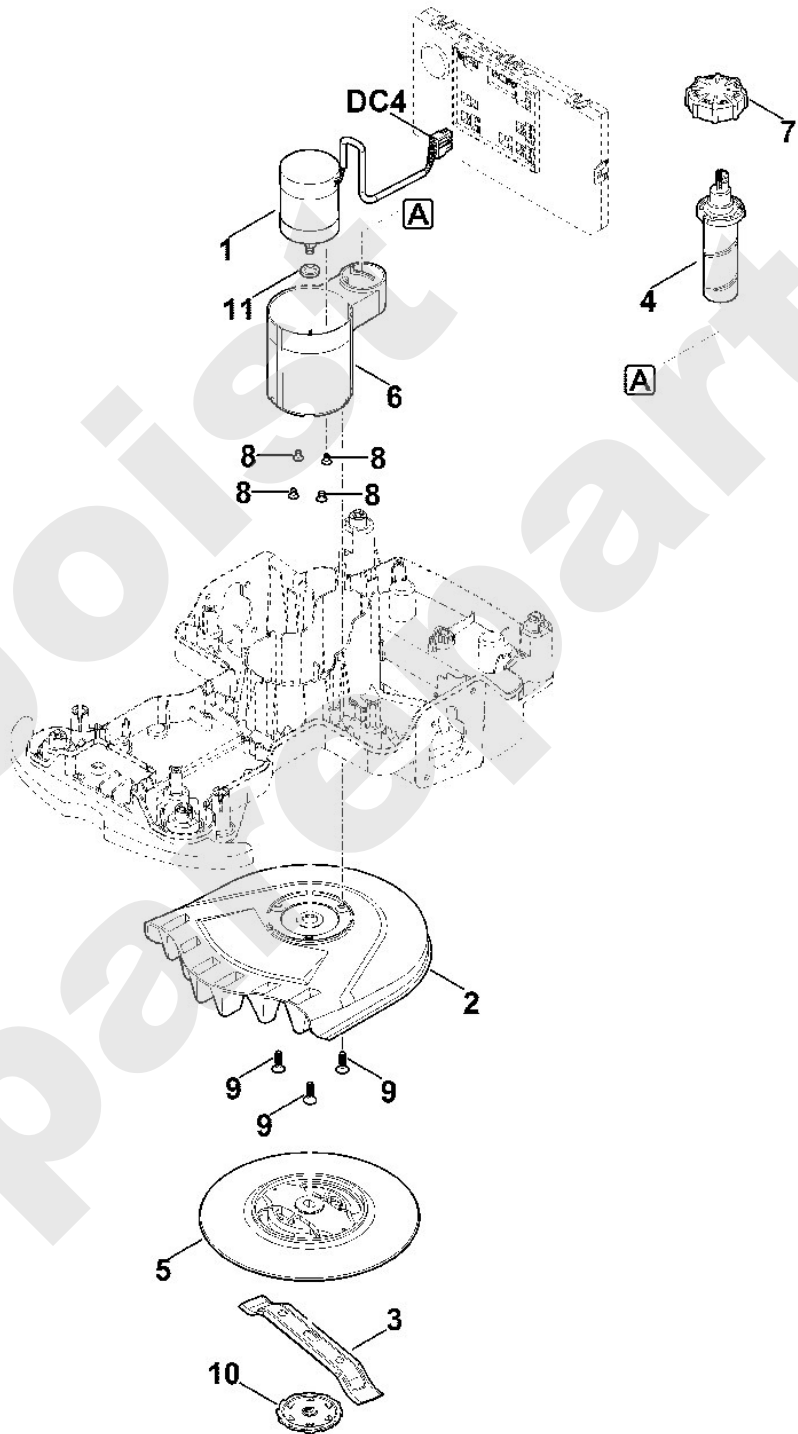

Viking

Rasenmäher / Akku / MI 422.0 P
Stückliste (4/10): D - Mähwerk, Höhenverstellung