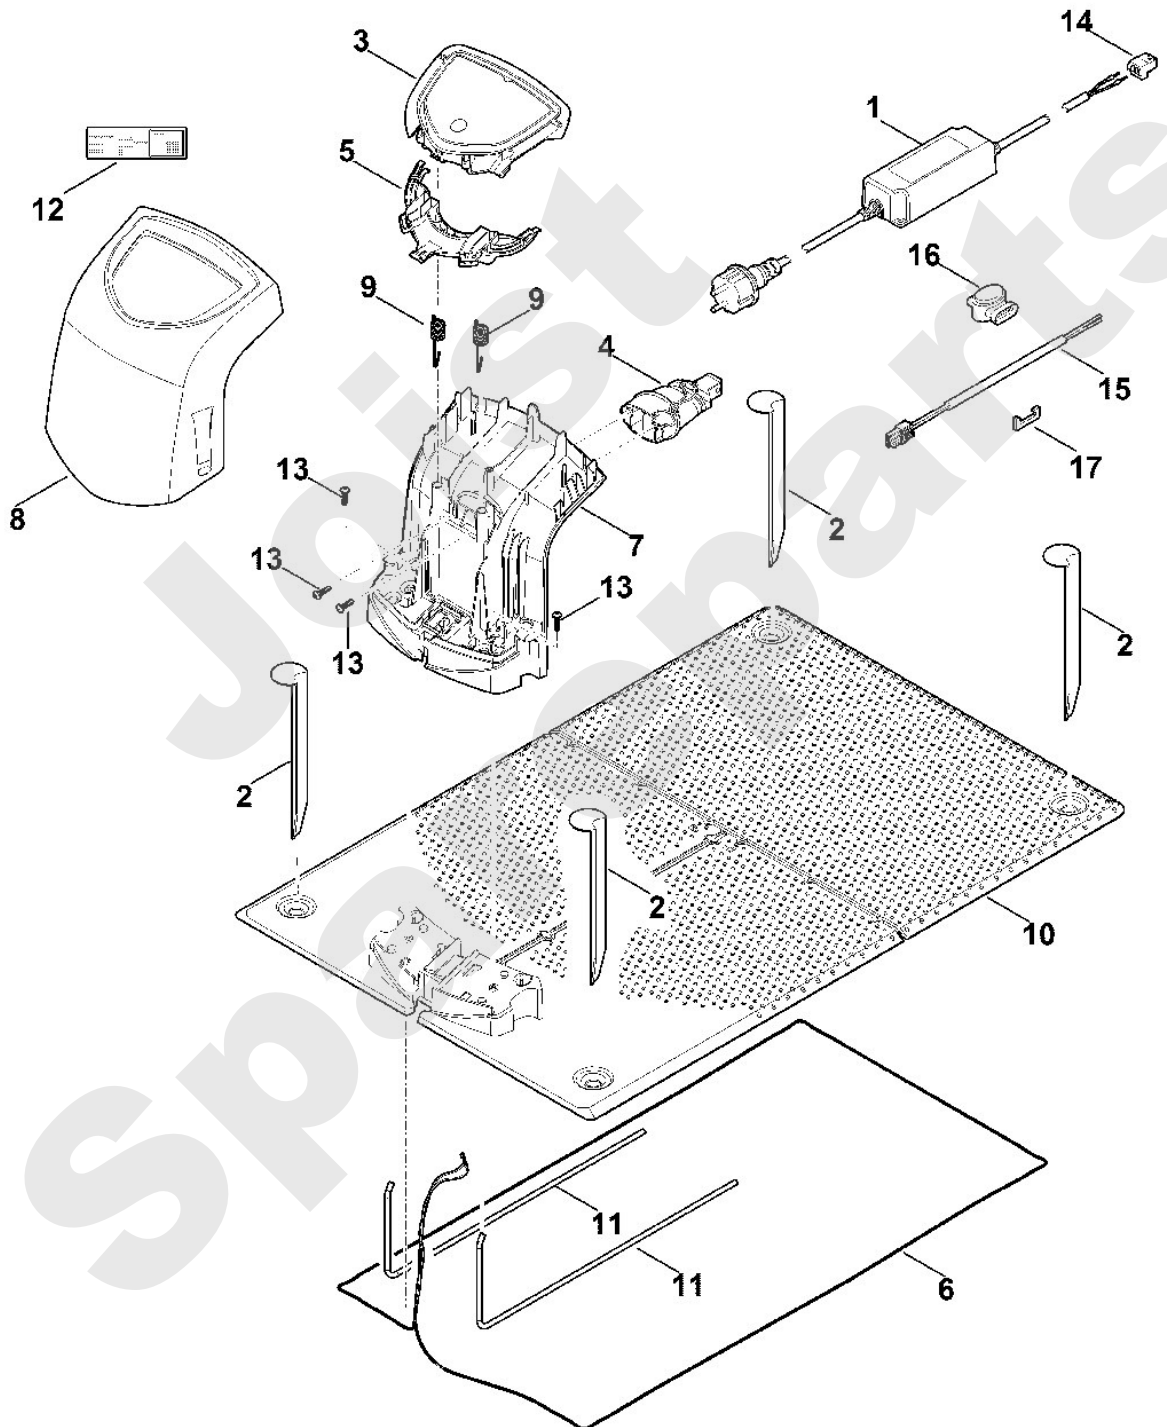

Rasenmäher / Akku / MI 422.0 P
Stückliste (6/10): F - Dockingstation