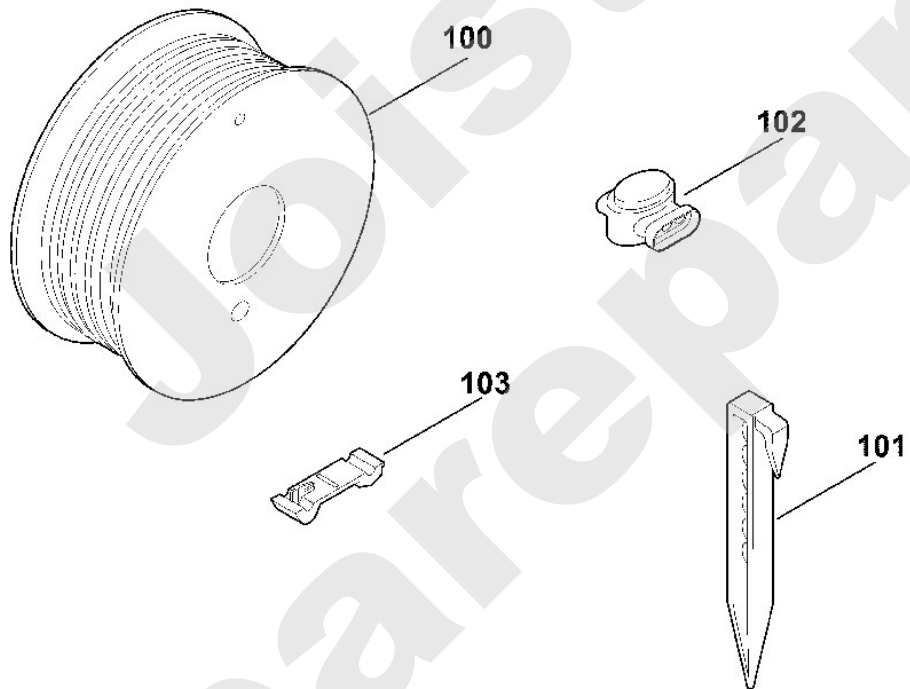

Viking

Rasenmäher / Akku / MI 422.0 P

Stückliste (8/10): G - Installationsmaterial (f. ältere Bauart)