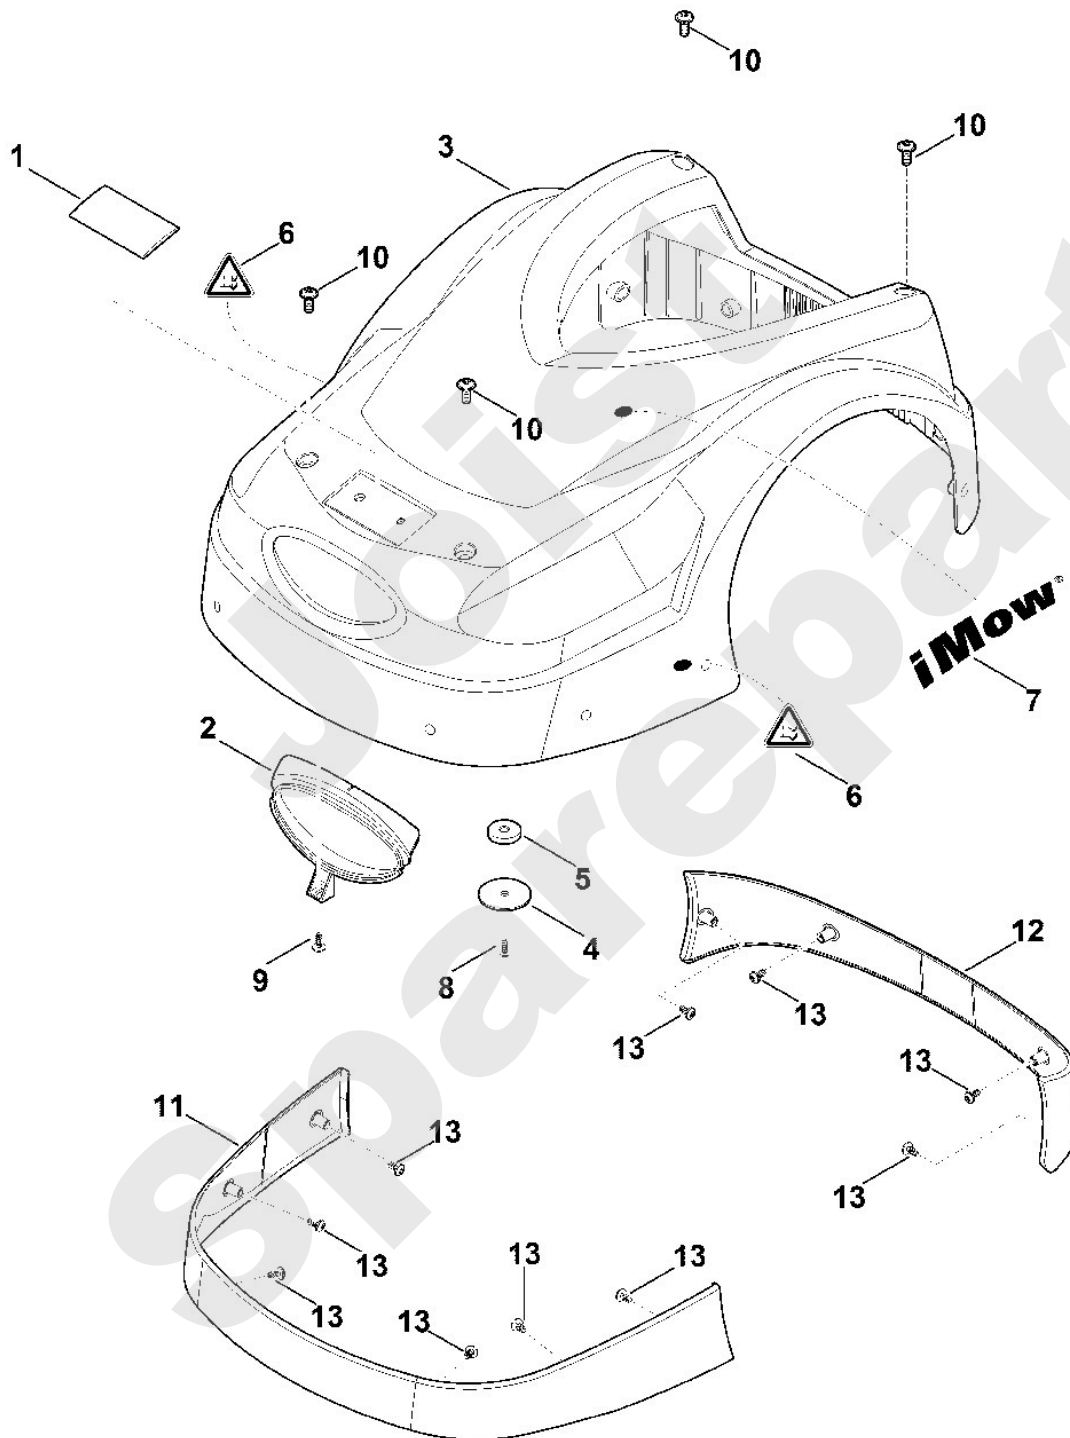

Rasenmäher / Akku / MI 422.0 P
Stückliste (1/10): A - Abdeckhaube

Art.Nr.	Artikel	Bild-Nr.	Stk-Zahl
0000 967 1000	Benennung: Schild	1	1
6301 706 3610	Benennung: Blende	2	1
6301 780 2030	Benennung: Abdeckung	3	1
6309 403 2300	Benennung: Halter	4	1
6309 405 0700	Benennung: Magnet	5	1
6309 967 4410	Benennung: Aufkleber	6	2
6309 967 4430	Benennung: Aufkleber iMow	7	1
9104 003 3003	Benennung: Schneidschraube P4x12 (1 - 2 Nm)	8	1
9104 007 4260	Benennung: Schneidschraube P5x12 (1 - 2 Nm)	9	1
9110 421 1286	Benennung: Linsenschraube M6x16	10	4
6301 706 7300	Benennung: Schutzleiste (vorne)	11	1
6301 706 7310	Benennung: Schutzleiste (hinten)	12	1
9104 007 4257	Benennung: Schraube IS P5x10 (1 - 2 Nm)	13	10

Joist
Spareparts

Viking

Rasenmäher / Akku / MI 422.0 P
Stückliste (1/10): A - Abdeckhaube

Rasenmäher / Akku / MI 422.0 P
Stückliste (2/10): B - Gehäuseoberteil

Art.Nr.	Artikel	Bild-Nr.	Stk-Zahl
6301 405 0700	Benennung: Magnet	1	1
6301 400 1500	Benennung: Druckstück (STOP)	2	1
6301 430 5215	Benennung: Platine (Haubensensor)	3	1
6301 700 8500	Benennung: Gehäuseoberteil	4	1
6301 703 4900	Benennung: Schenkelfeder	5	1
6301 706 2100	Benennung: Abdeckhaube	6	1
6301 706 2400	Benennung: Klappe (Bedienteilabdeckung)	7	1
6301 967 0115	Benennung: Typenschild MI 422.0 P	8	1
6301 967 0110	Benennung: * Typenschild MI 422.0 P Bis. Masch. Nr.: 4 36 474 005 TI: (70.2016)	8	1
6301 967 3810	Benennung: Typenbezeichnung MI 422 P	9	1
6309 967 4400	Benennung: Aufkleber	10	1
6301 700 6700	Benennung: Bolzen	11	1
9074 477 2966	Benennung: Schraube IS P4x8 (0,5 - 1 Nm)	12	2
9104 007 4260	Benennung: Schneidschraube P5x12	13	1
9104 007 4289	Benennung: Schneidschraube P5x20 (1 - 2 Nm)	14	6
6301 405 0700	Benennung: Magnet	15	1
6301 400 5800	Benennung: Sensor (Regen)	16	1