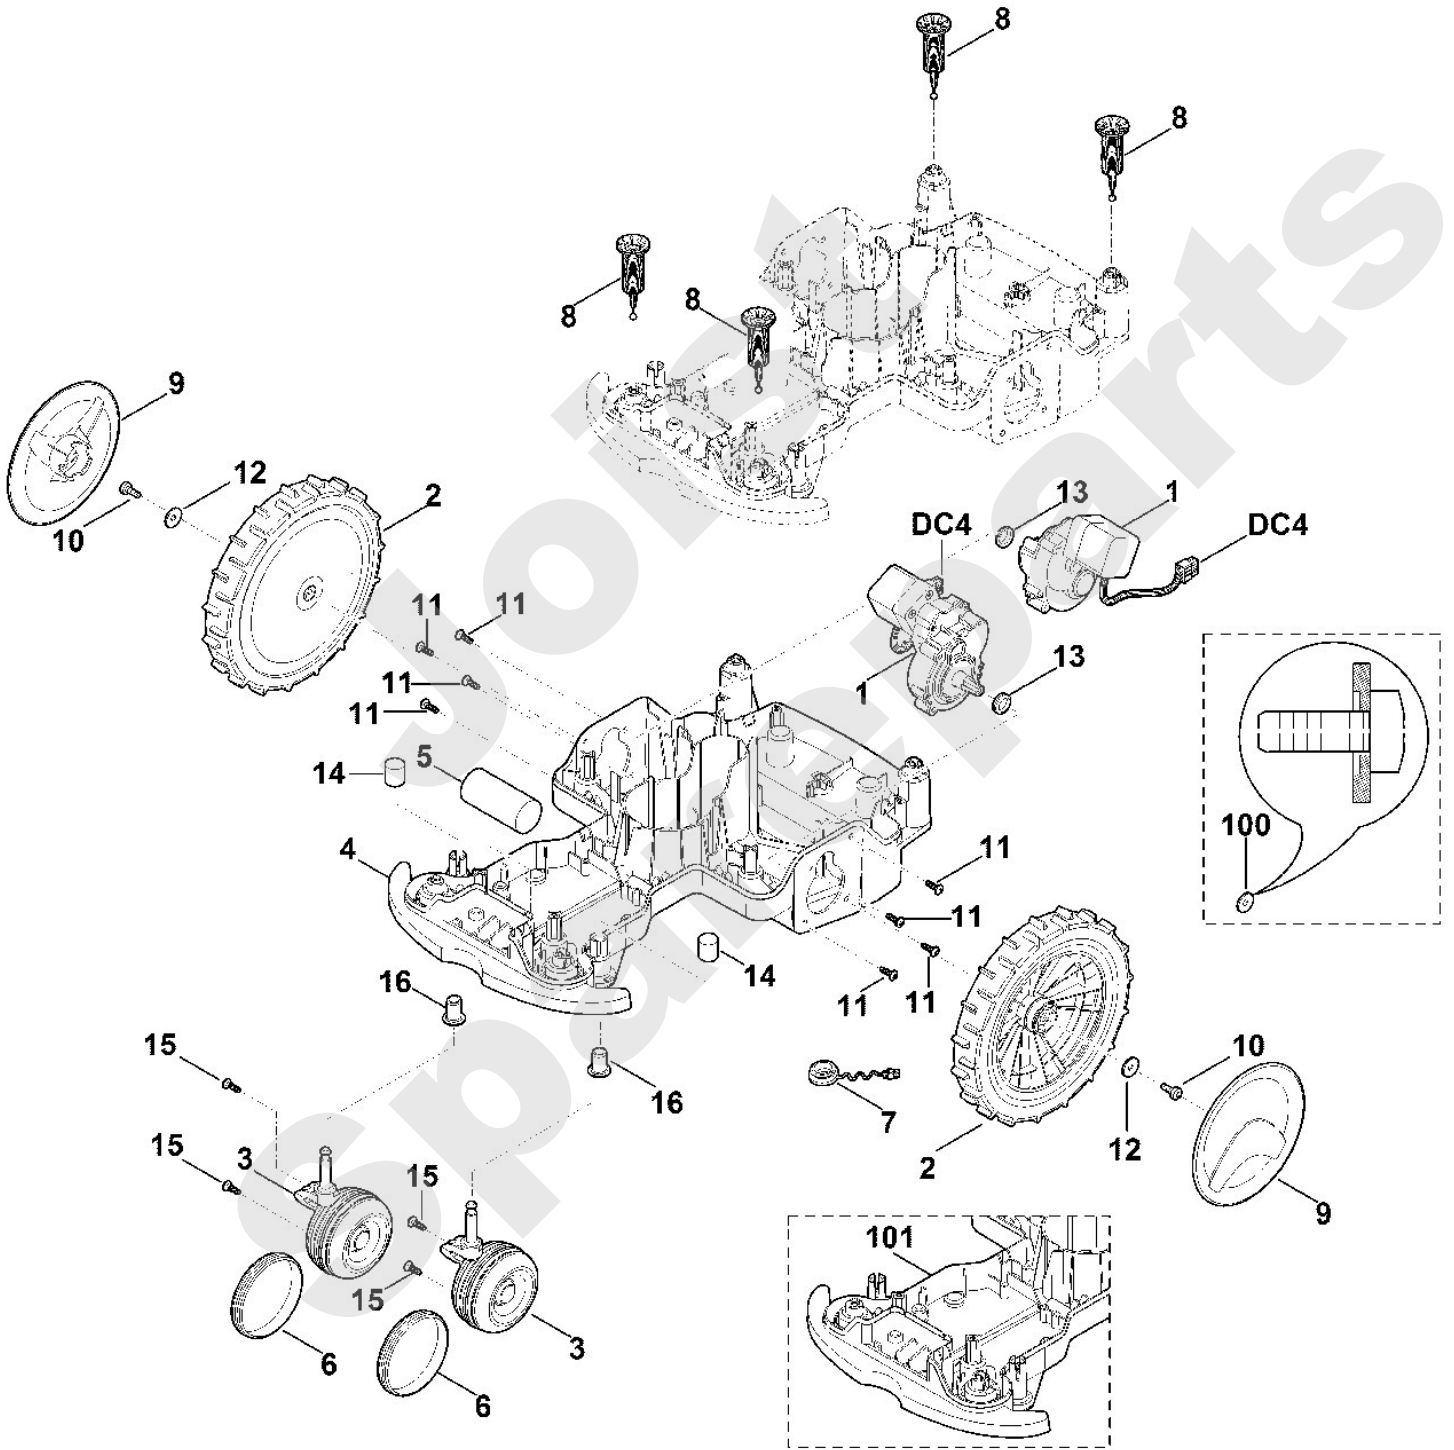

Rasenmäher / Akku / MI 422.0 P
Stückliste (3/10): C - Gehäuseunterteil, Fahrwerk