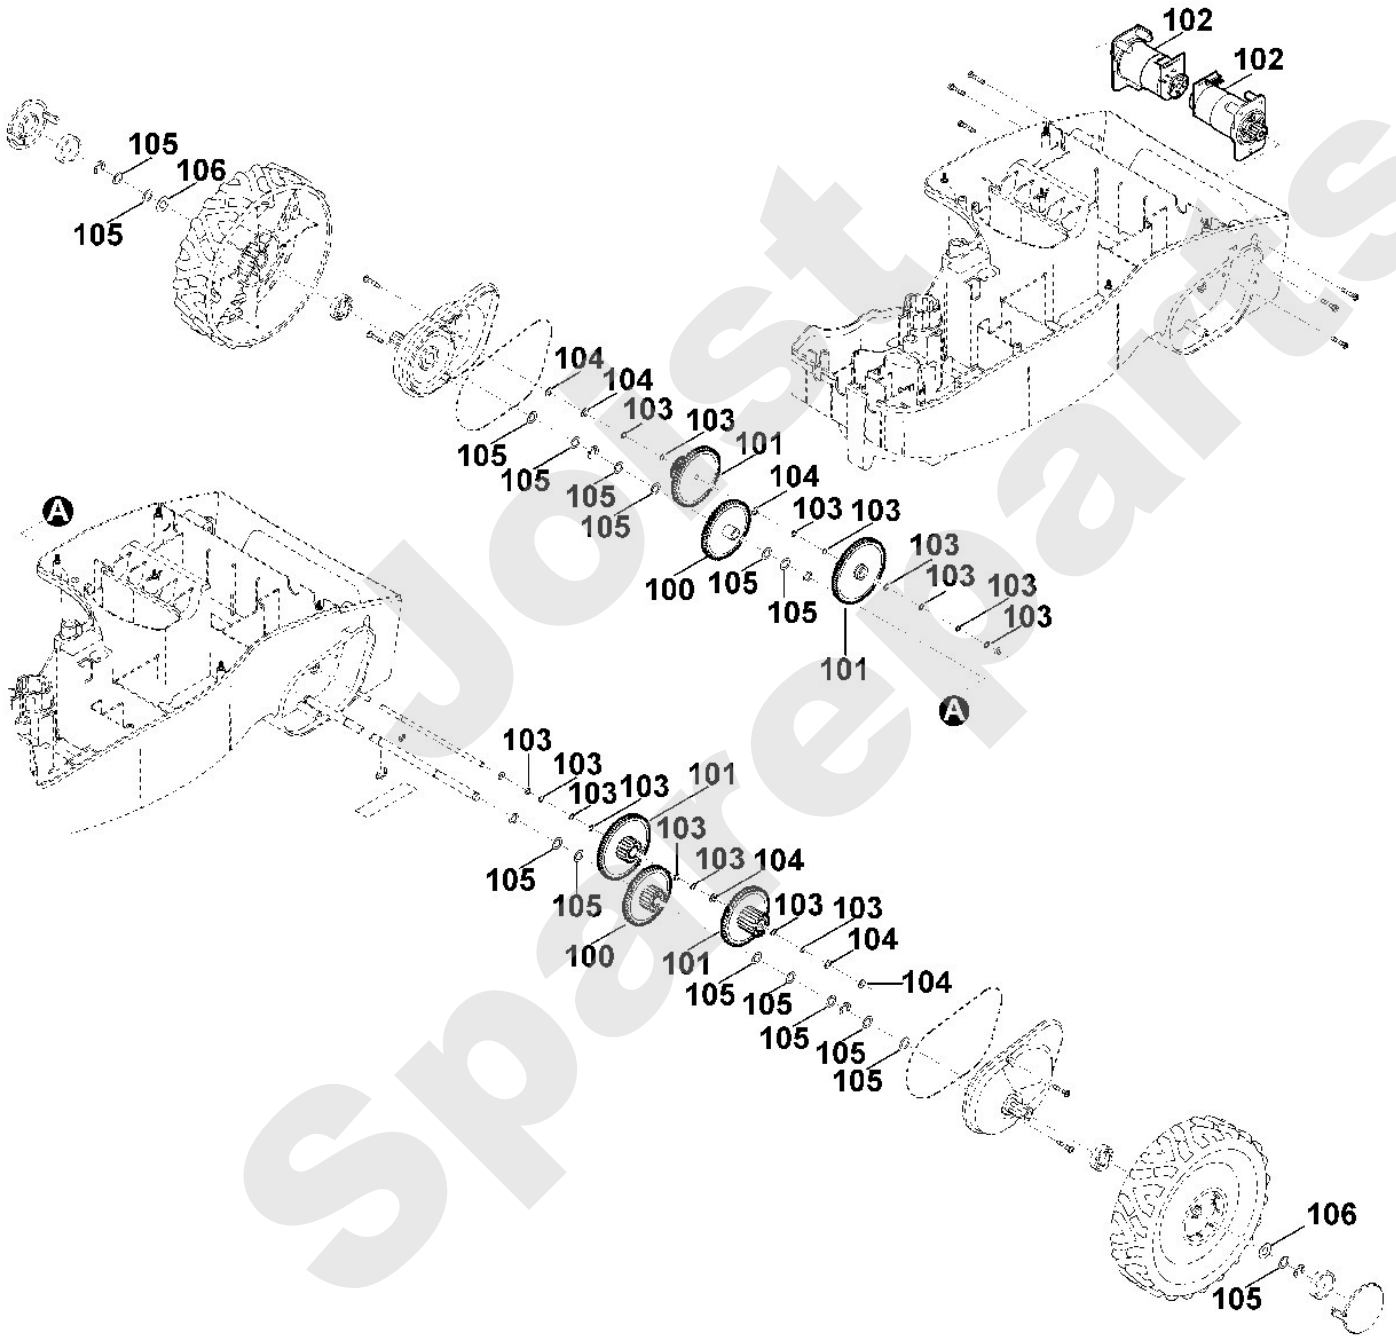

Rasenmäher / Akku / MI 322 C
Stückliste (5/11): D1 - Fahrtrieb (f. ältere Bauart)