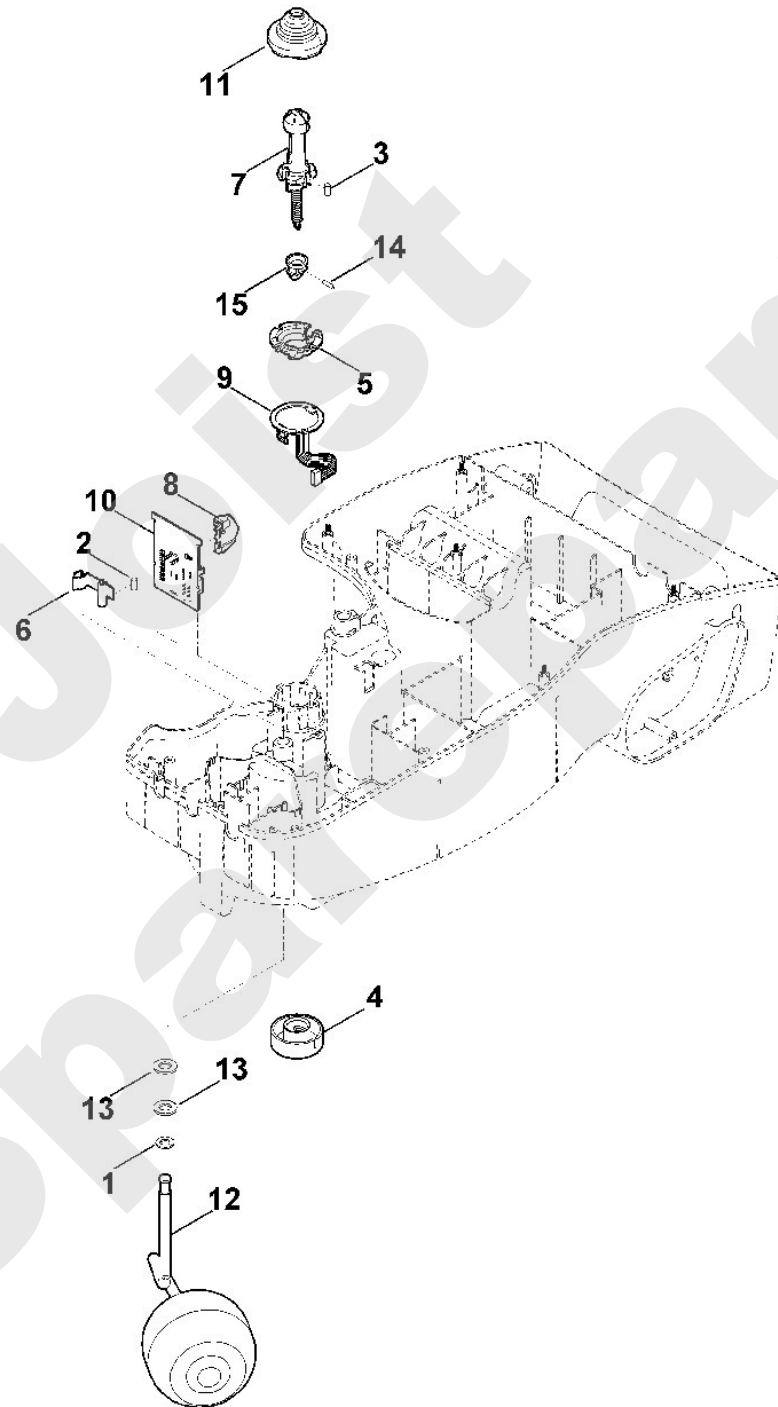

Rasenmäher / Akku / MI 322 C  
Stückliste (1/11): A - Gehäuse

---

**Rasenmäher / Akku / MI 322 C**  
**Stückliste (2/11): B - Stoßsensor, Vorderrad**

<b>Art.Nr.</b>	<b>Artikel</b>	<b>Bild-Nr.</b>	<b>Stk-Zahl</b>
0000 961 1005	Benennung: Fischbandring 11x15	1	1
6300 404 4000	Benennung: Magnet 5x20	2	1
6300 404 4010	Benennung: Magnet 5x10	3	1
6300 405 1900	Benennung: Halter	4	1
6300 405 1910	Benennung: Halter	5	1
6300 405 1920	Benennung: Halter	6	1
6300 430 2100	Benennung: Schalthebel	7	1
6300 430 2110	Benennung: Schalthebel Kippsensor	8	1
6300 430 5210	Benennung: Platine Stoßsensor	9	1
6300 430 5250	Benennung: Platine Hebesensor	10	1
6300 435 8100	Benennung: Dichtmanschette	11	1
6385 007 1020	Benennung: Reparatursatz (Vorderrad)	12	1
6300 700 0411	Benennung: * Rad TI: (53.2016)	12	1
6300 700 0410	Benennung: * Rad Bis. Masch. Nr.: 9 90 010 269 TI: (34.2011)	12	1
9291 020 0200	Benennung: Scheibe 10,5	13	2
	Benennung: Spannstift einzeln kein Ersatzteil	14	1
	Benennung: Halter einzeln kein Ersatzteil	15	1

Viking

Rasenmäher / Akku / MI 322 C  
Stückliste (2/11): B - Stoßsensor, Vorderrad

**Rasenmäher / Akku / MI 322 C**  
**Stückliste (3/11): C - Mähwerk**

<b>Art.Nr.</b>	<b>Artikel</b>	<b>Bild-Nr.</b>	<b>Stk-Zahl</b>
6300 600 0200	Benennung: Elektromotor	1	1
6300 700 8510	Benennung: Gehäuse Unterteil kpl.	2	1
6300 701 1015	Benennung: Gehäuse Oberteil	3	1
6300 702 0100	Benennung: Messer	4	1
6300 703 6400	Benennung: Druckfeder	5	1
6300 708 1600	Benennung: Stift	6	1
6300 760 1800	Benennung: Drehgriff	7	1
6300 967 4430	Benennung: Aufkleber	8	1
6300 967 4440	Benennung: Aufkleber	9	1
9074 478 3077	Benennung: Zylinderschraube P4x20	10	12
	Benennung: Griffstück einzeln kein Ersatzteil	11	1
	Benennung: Spannstift einzeln kein Ersatzteil	12	1