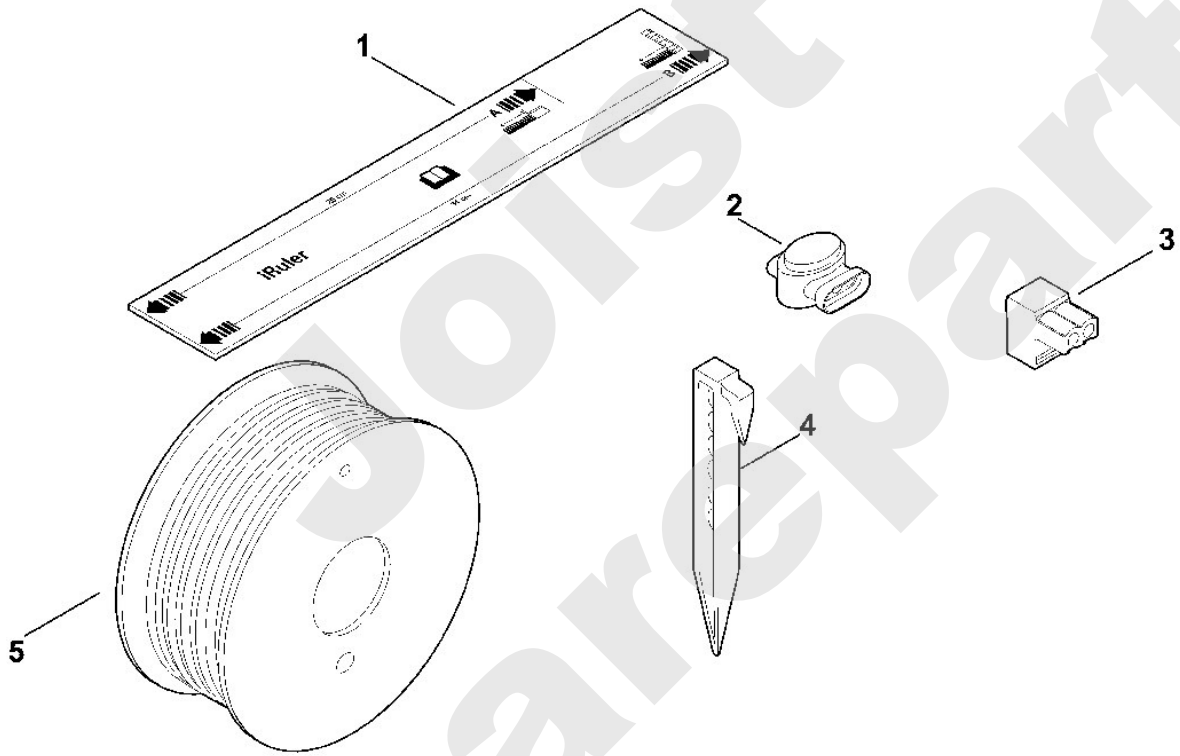

Rasenmäher / Akku / MI 322 C
Stückliste (8/11): G - Installationsmaterial