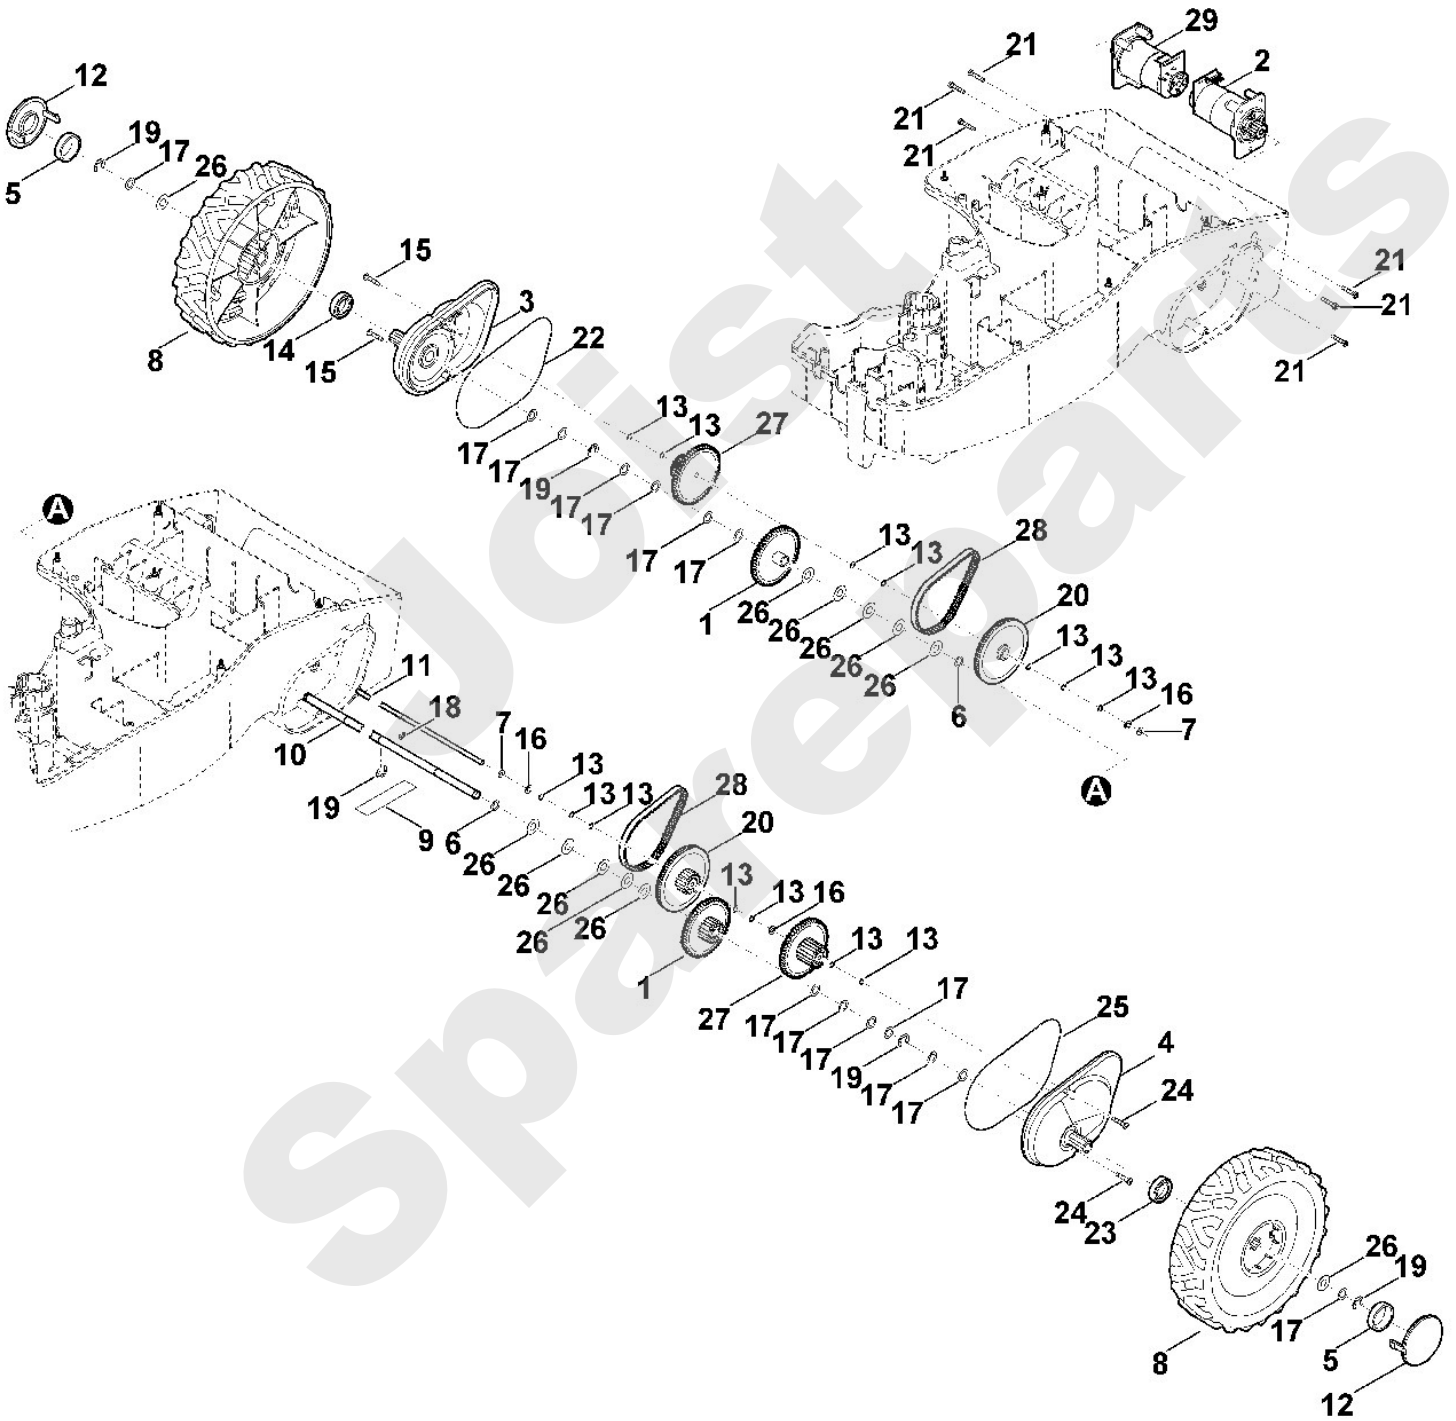

Rasenmäher / Akku / MI 322 C
Stückliste (4/11): D - Fahrtrieb