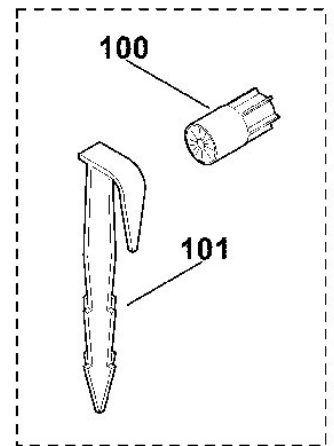

Rasenmäher / Akku / MI 322 C
Stückliste (8/11): G - Installationsmaterial