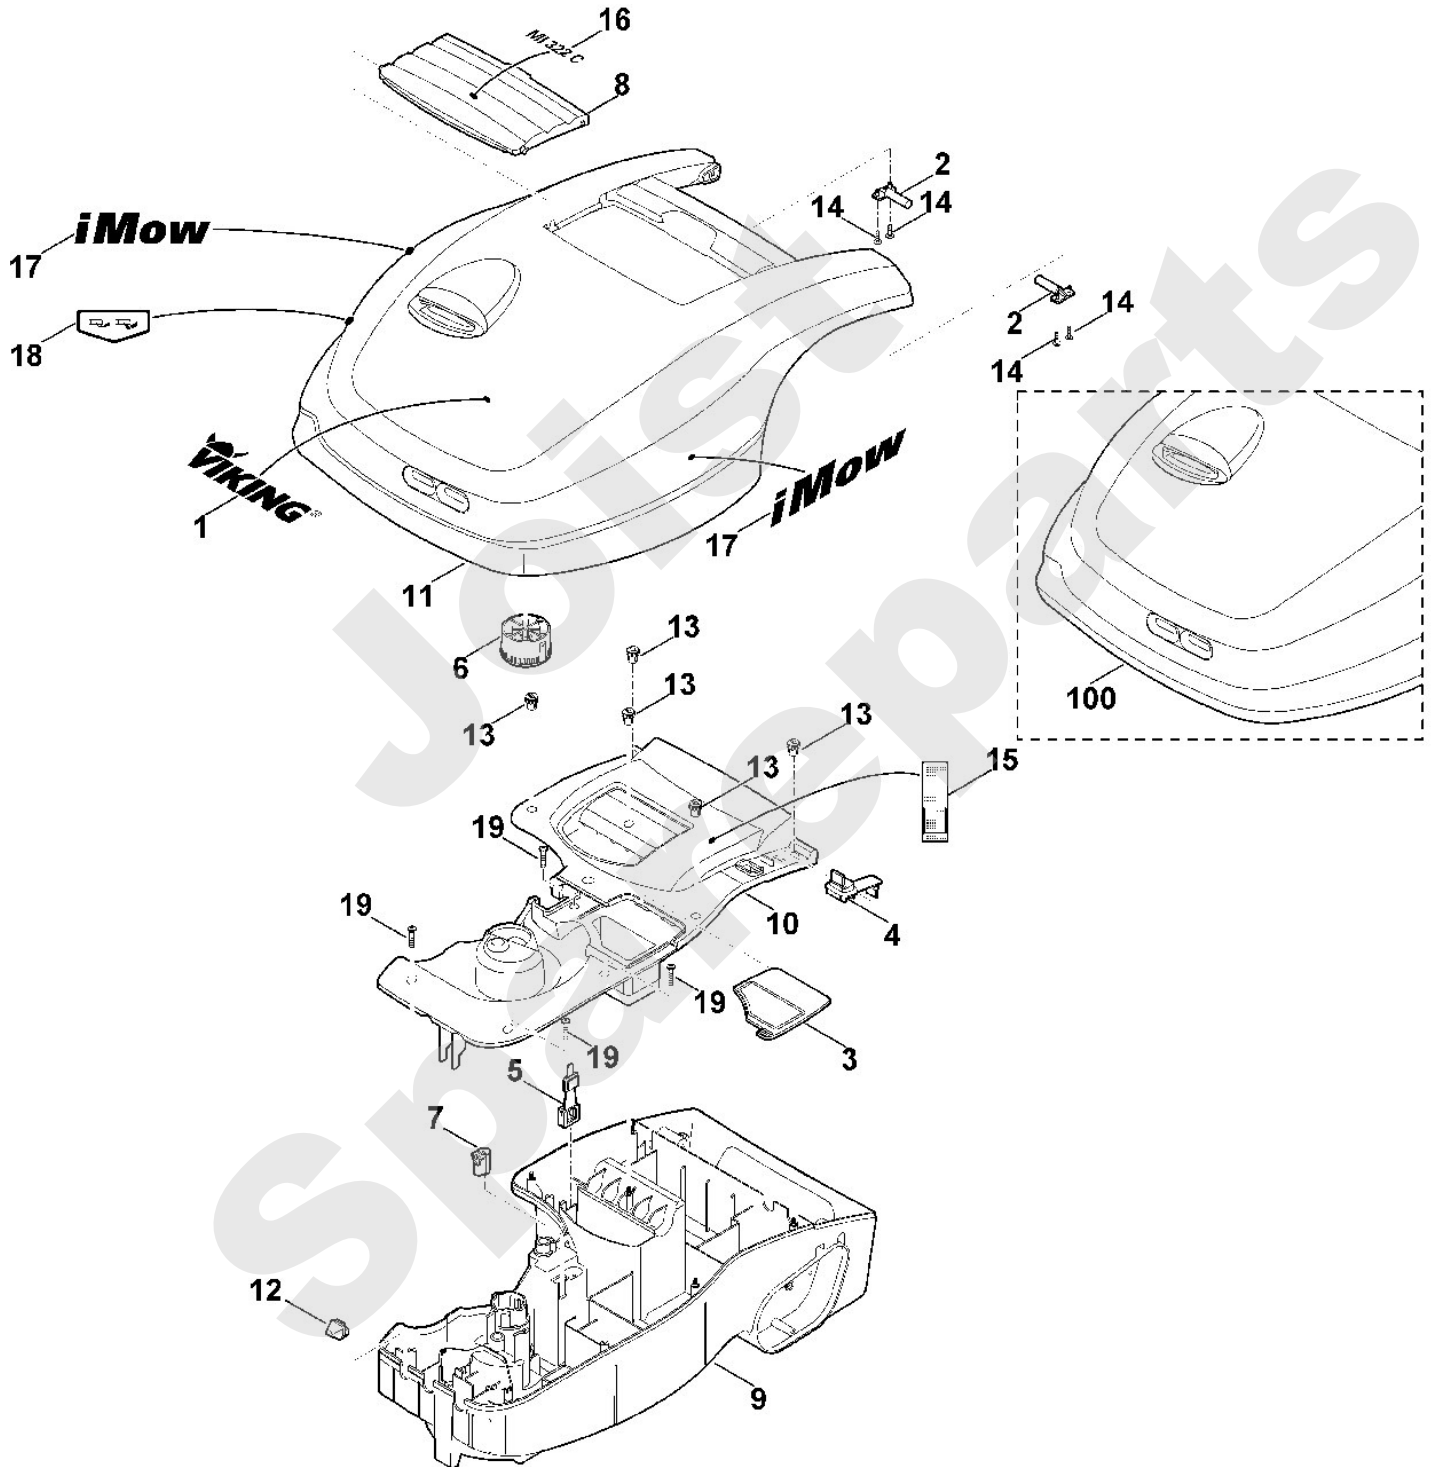

Rasenmäher / Akku / MI 322 C
Stückliste (1/11): A - Gehäuse