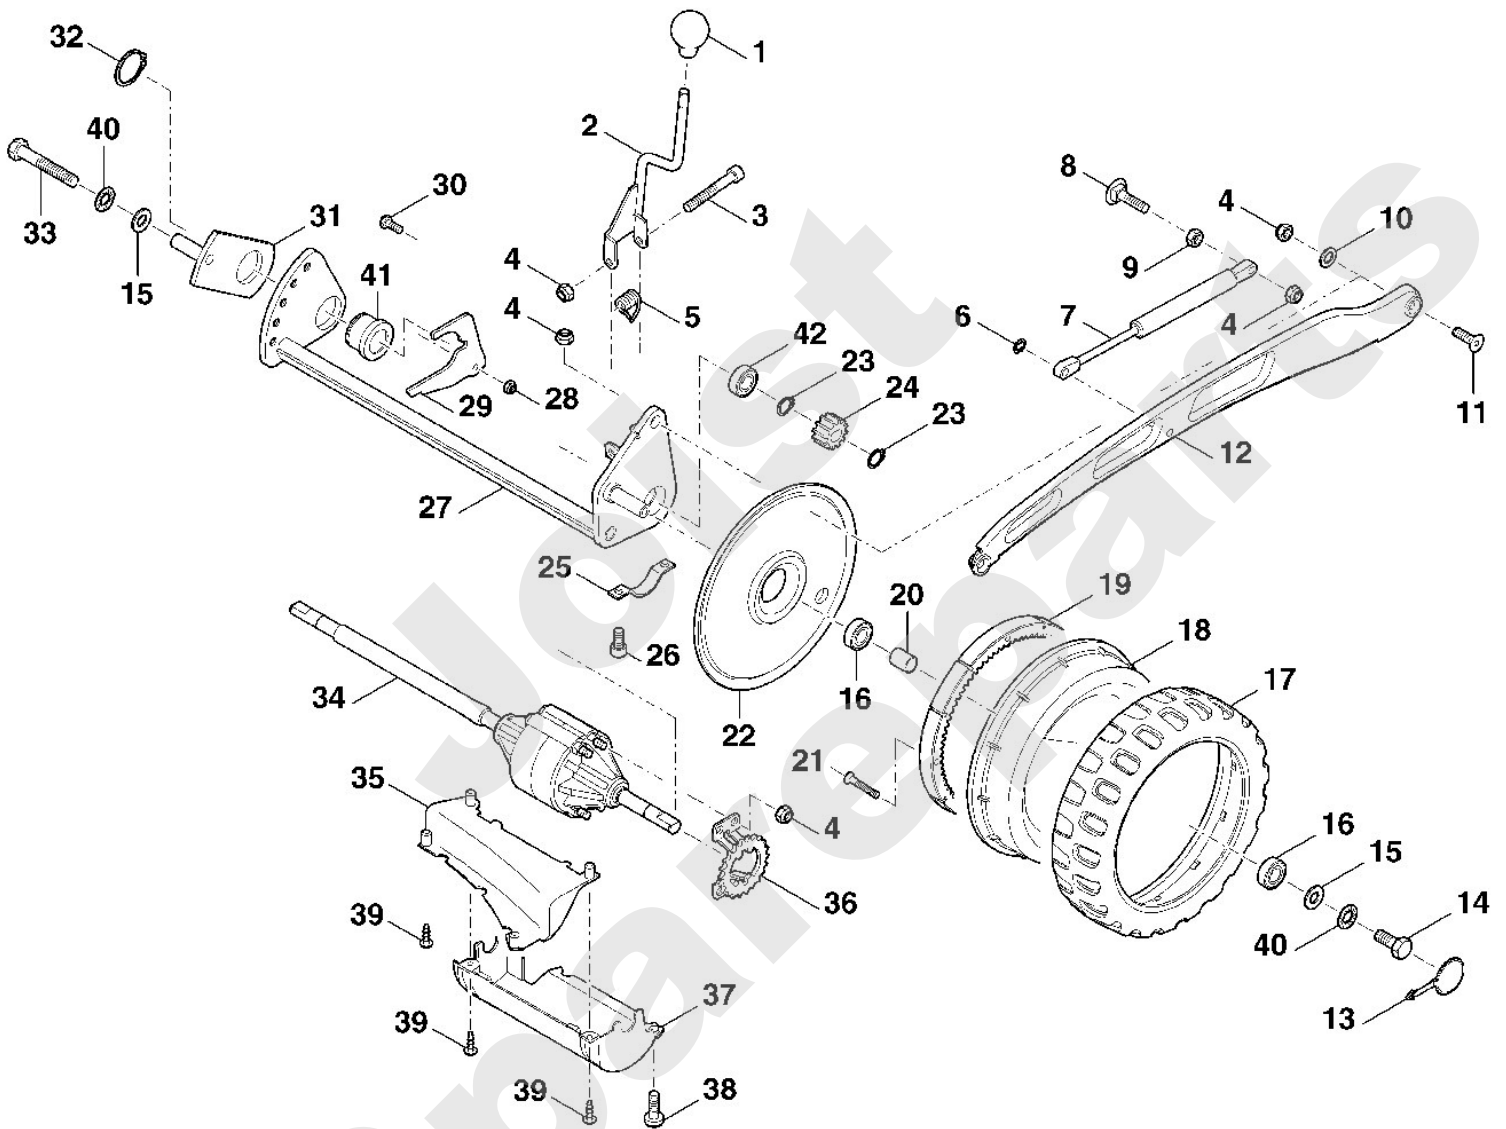

Rasenmäher / Benzin / MB 858
Stückliste (5/12): E - Hinterachse, Differential