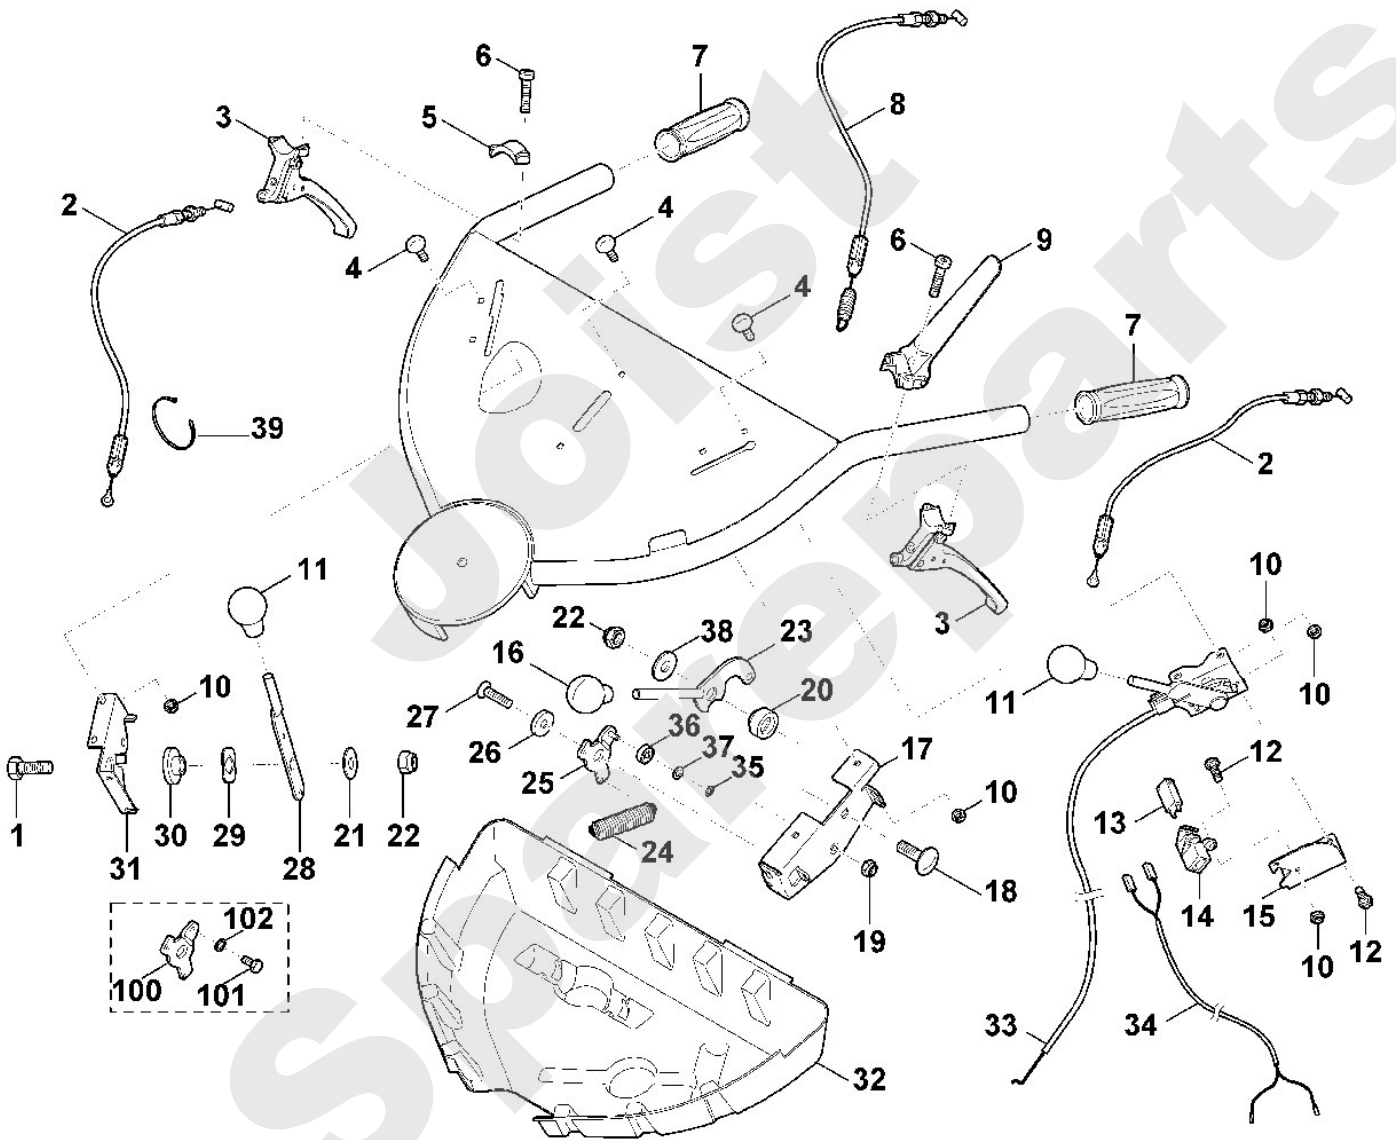

Rasenmäher / Benzin / MB 858
Stückliste (1/12): A - Bedienelemente