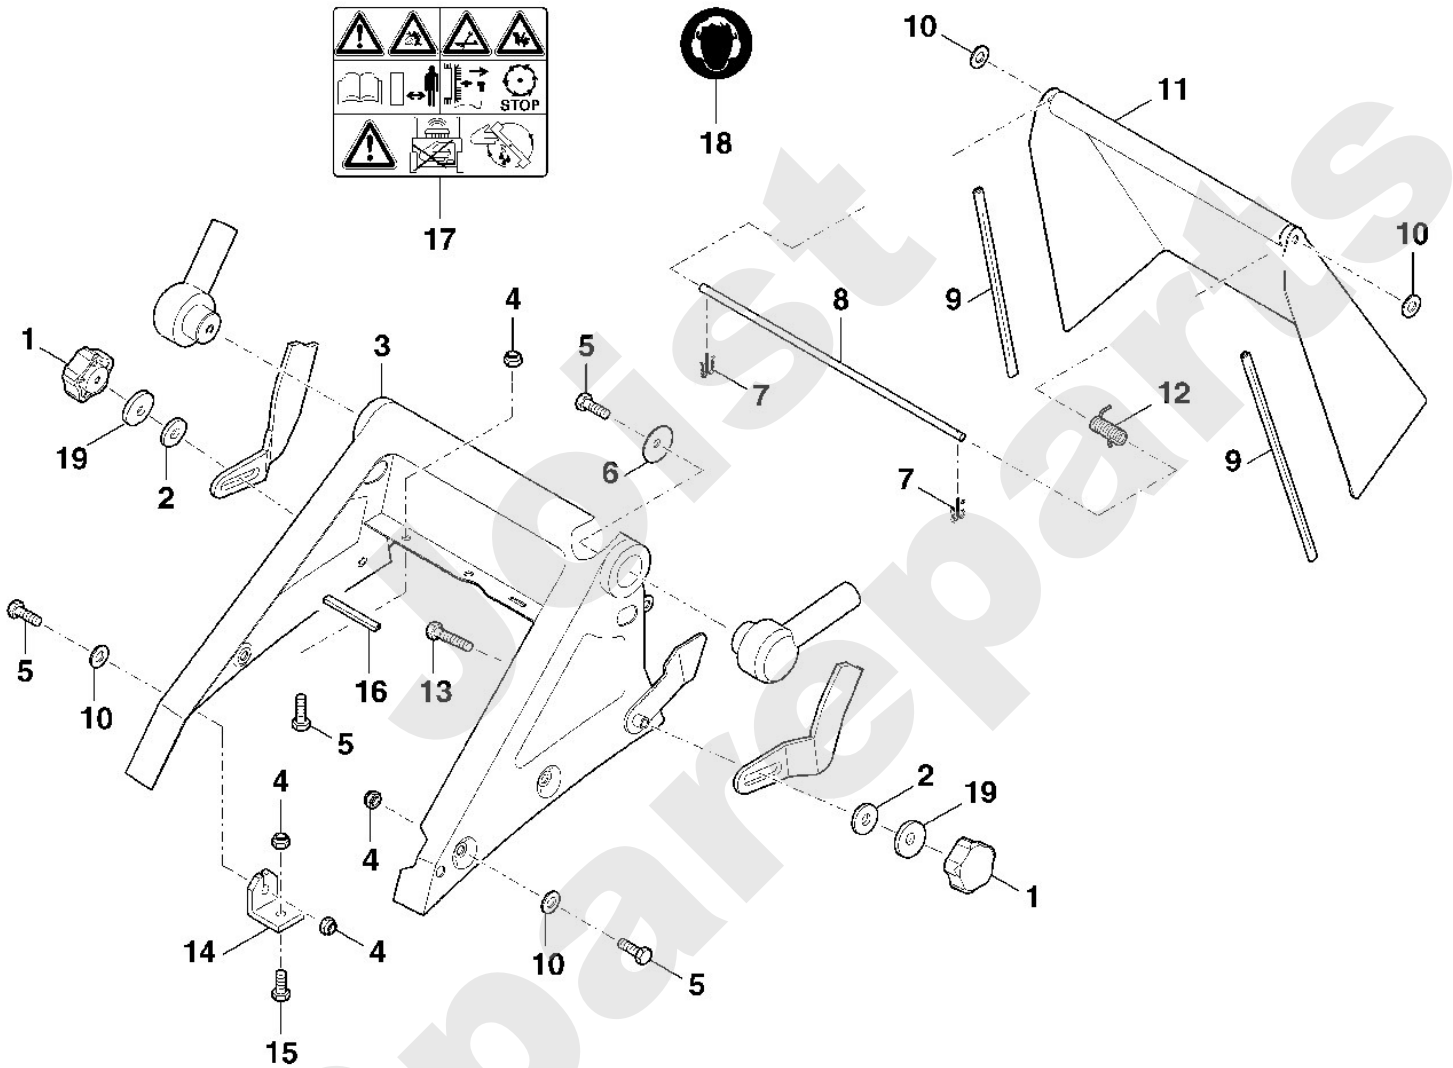

Rasenmäher / Benzin / MB 858
Stückliste (3/12): C - Konsole, Auswurfklappe