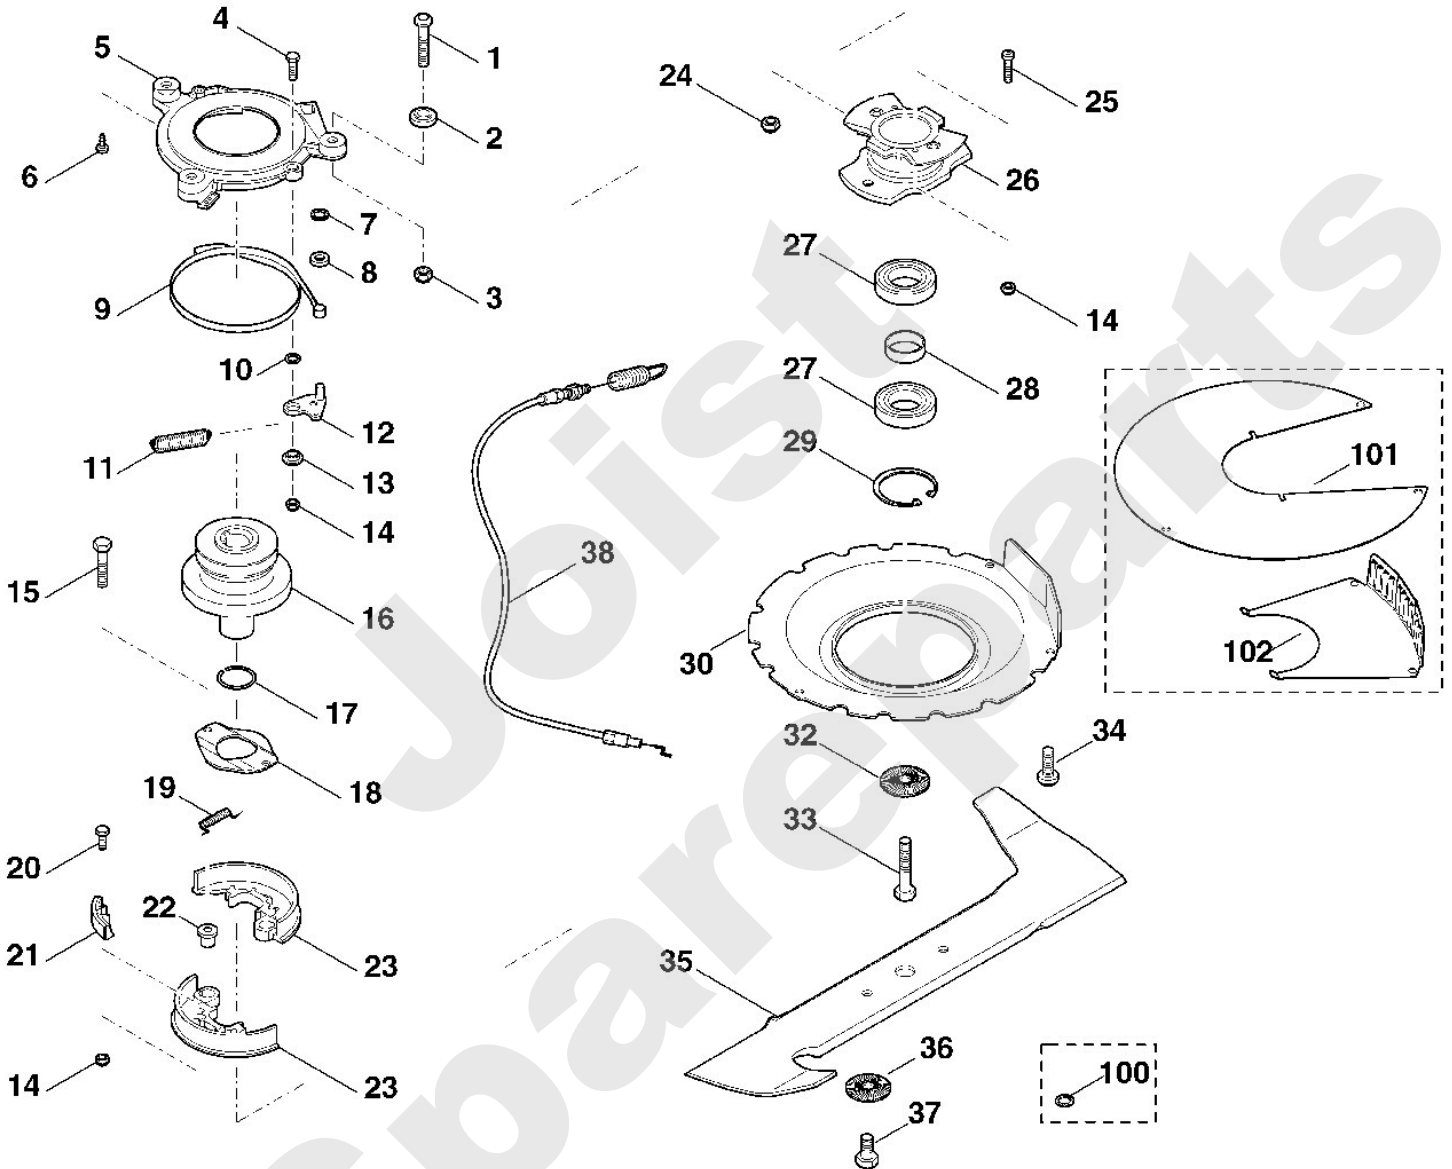

Rasenmäher / Benzin / MB 858
Stückliste (8/12): H - Messerkupplung