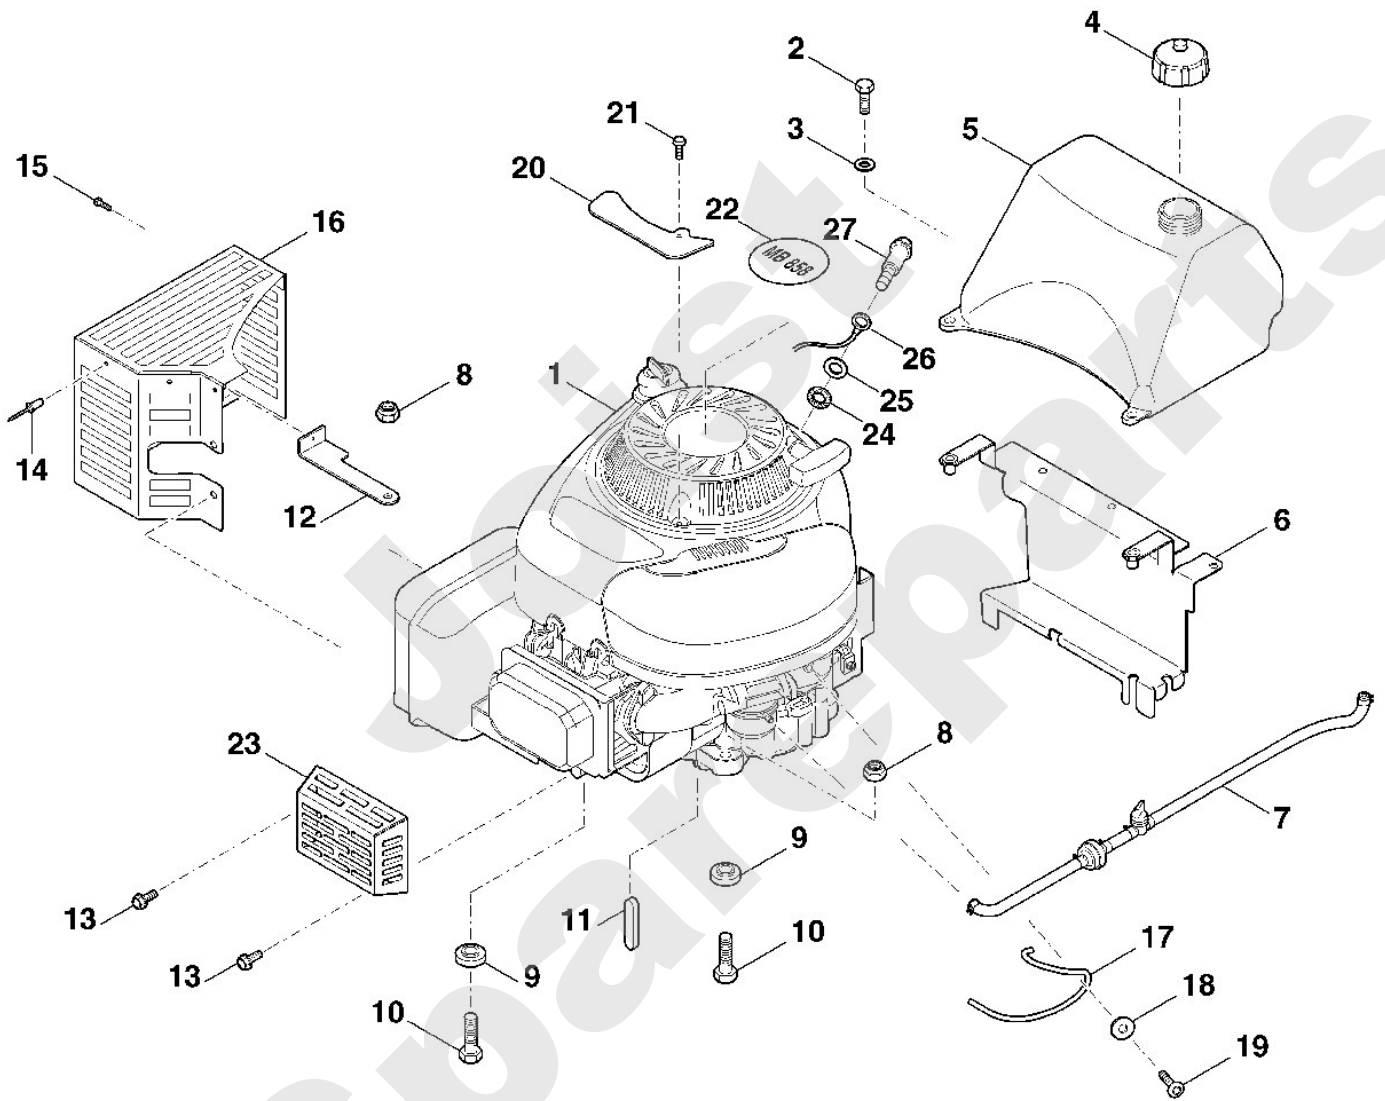

Viking

Rasenmäher / Benzin / MB 858
Stückliste (7/12): G - Motor, Tank