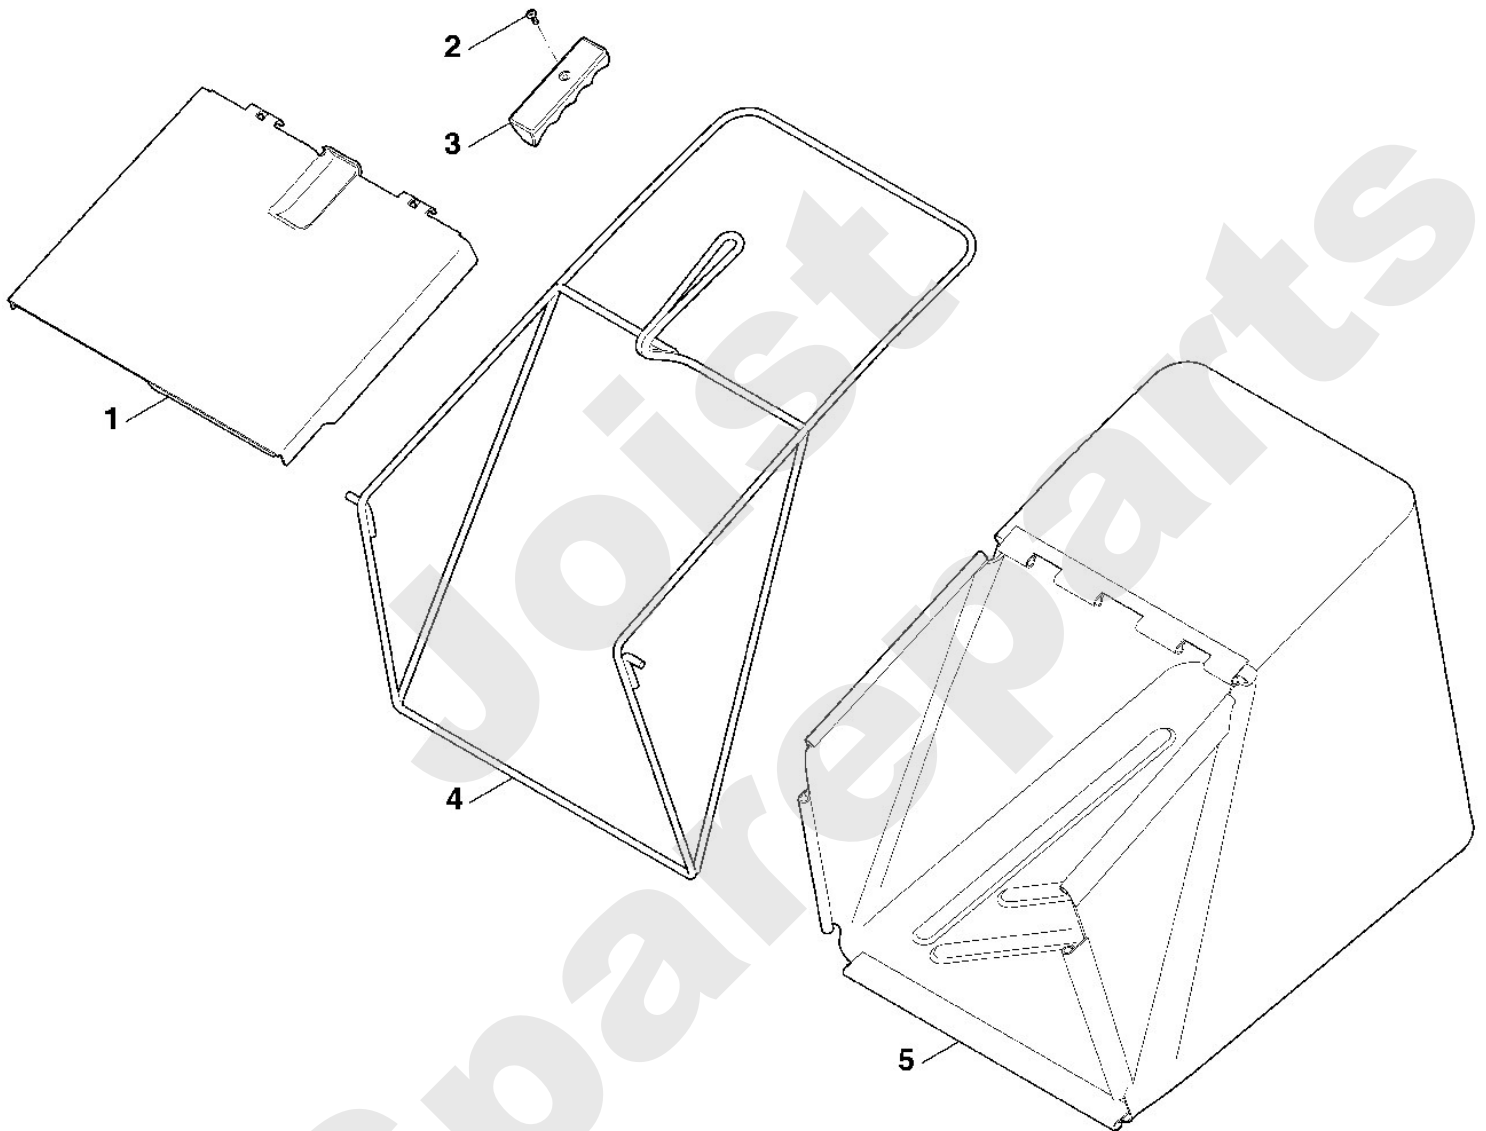

Viking

Rasenmäher / Benzin / MB 858
Stückliste (9/12): I - Grasfangkorb