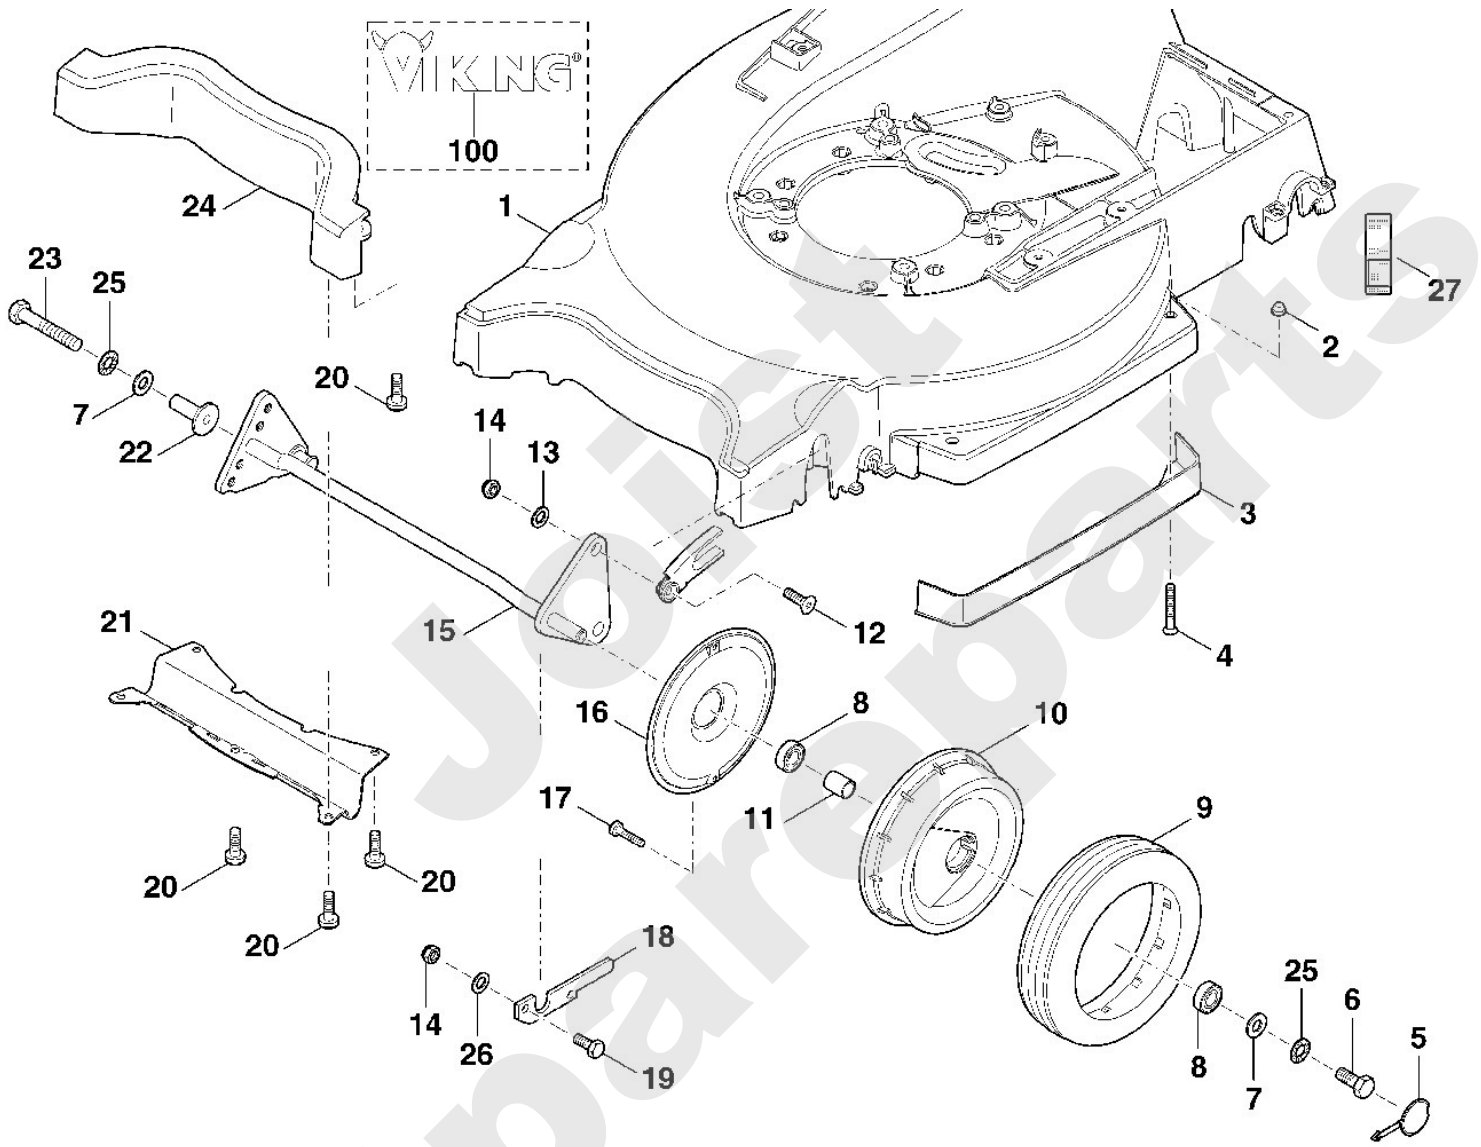

Rasenmäher / Benzin / MB 858
Stückliste (4/12): D - Gehäuse, Vorderachse