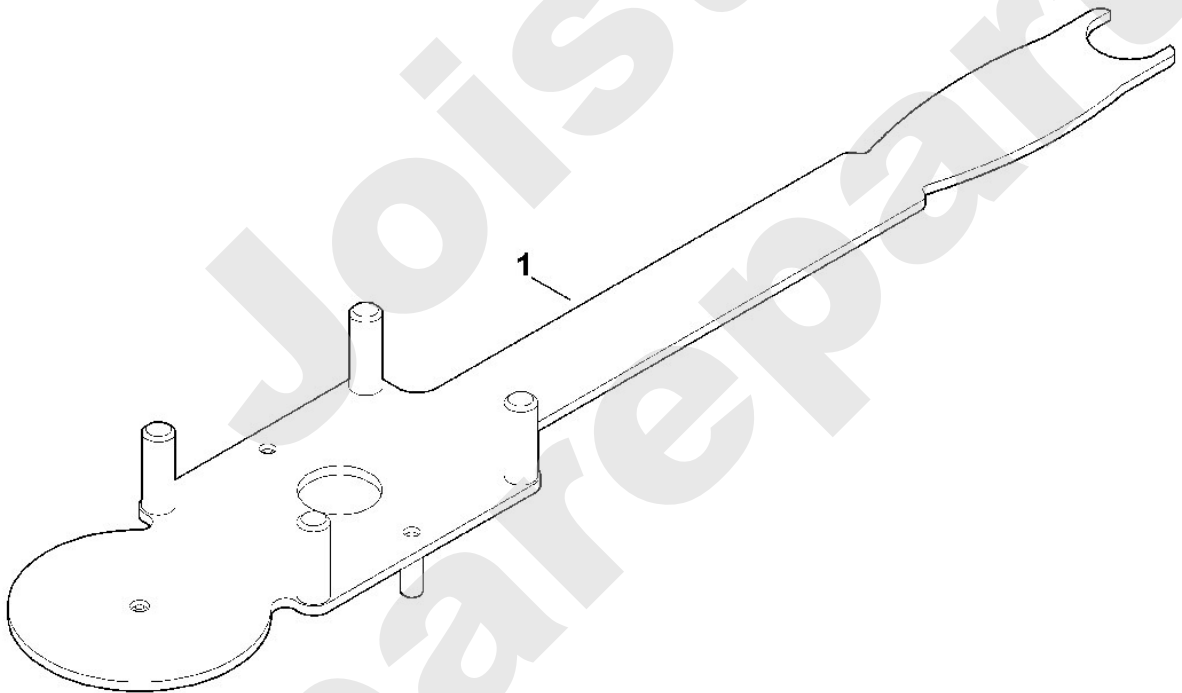

Viking

Rasenmäher / Benzin / MB 858
Stückliste (11/12): K - Sonderwerkzeug