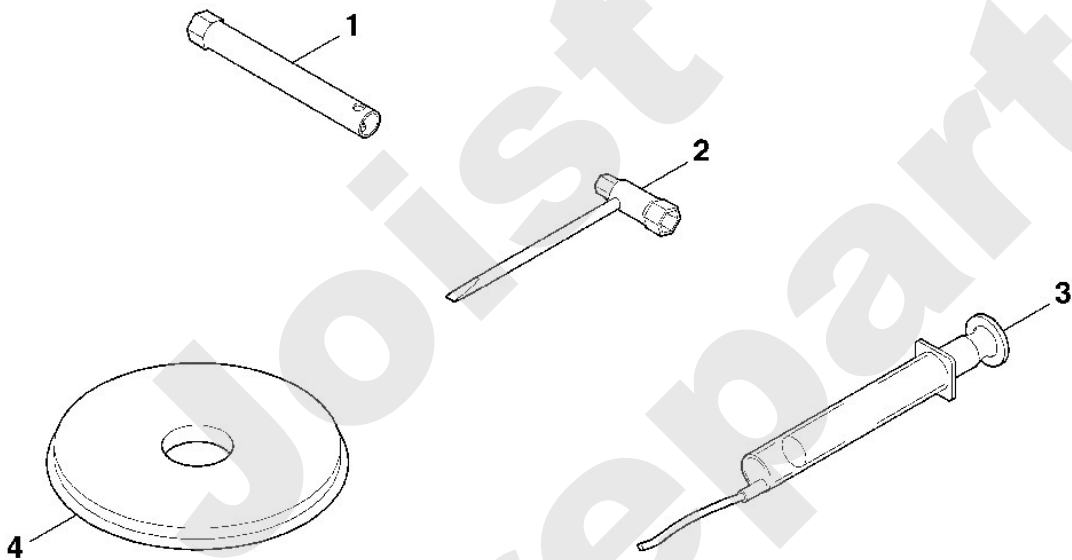

Viking

Rasenmäher / Benzin / MB 858
Stückliste (10/12): J - Werkzeug, Zubehör