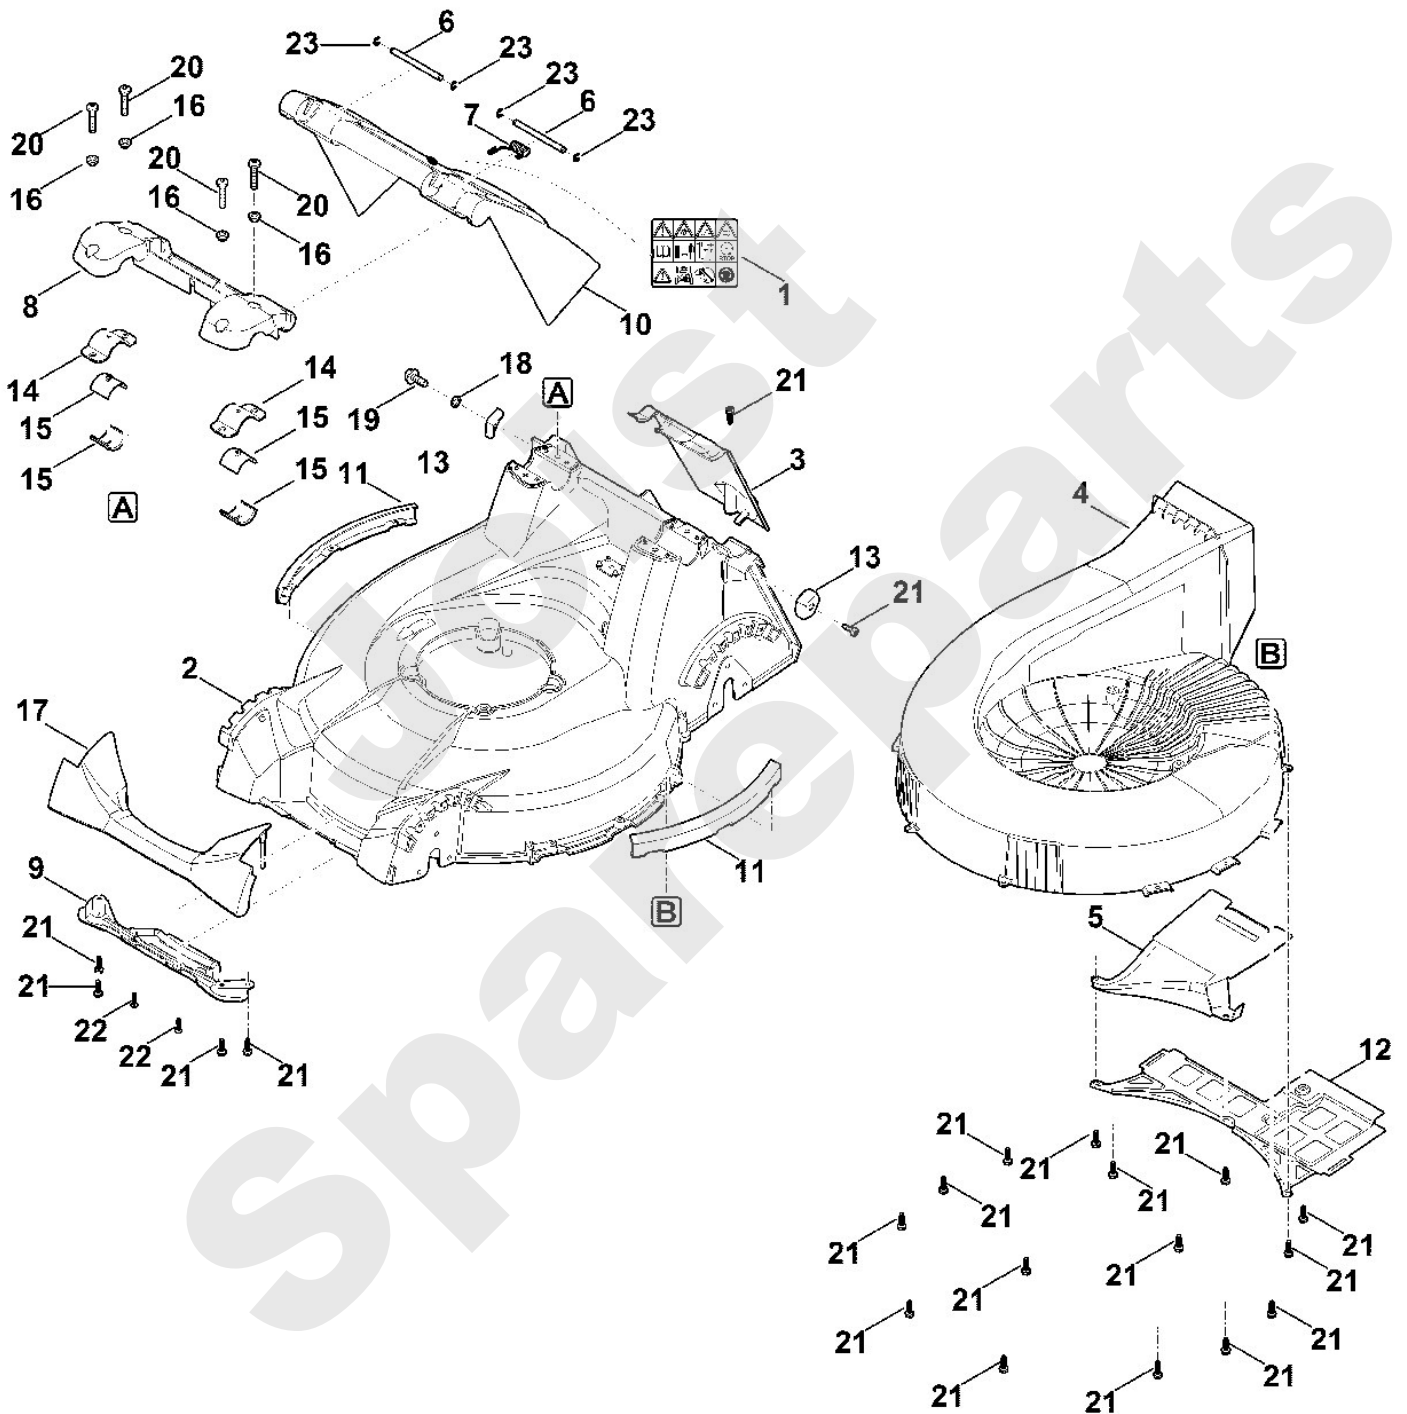

Rasenmäher / Benzin / MB 756.0 GS
Stückliste (3/11): C - Gehäuse