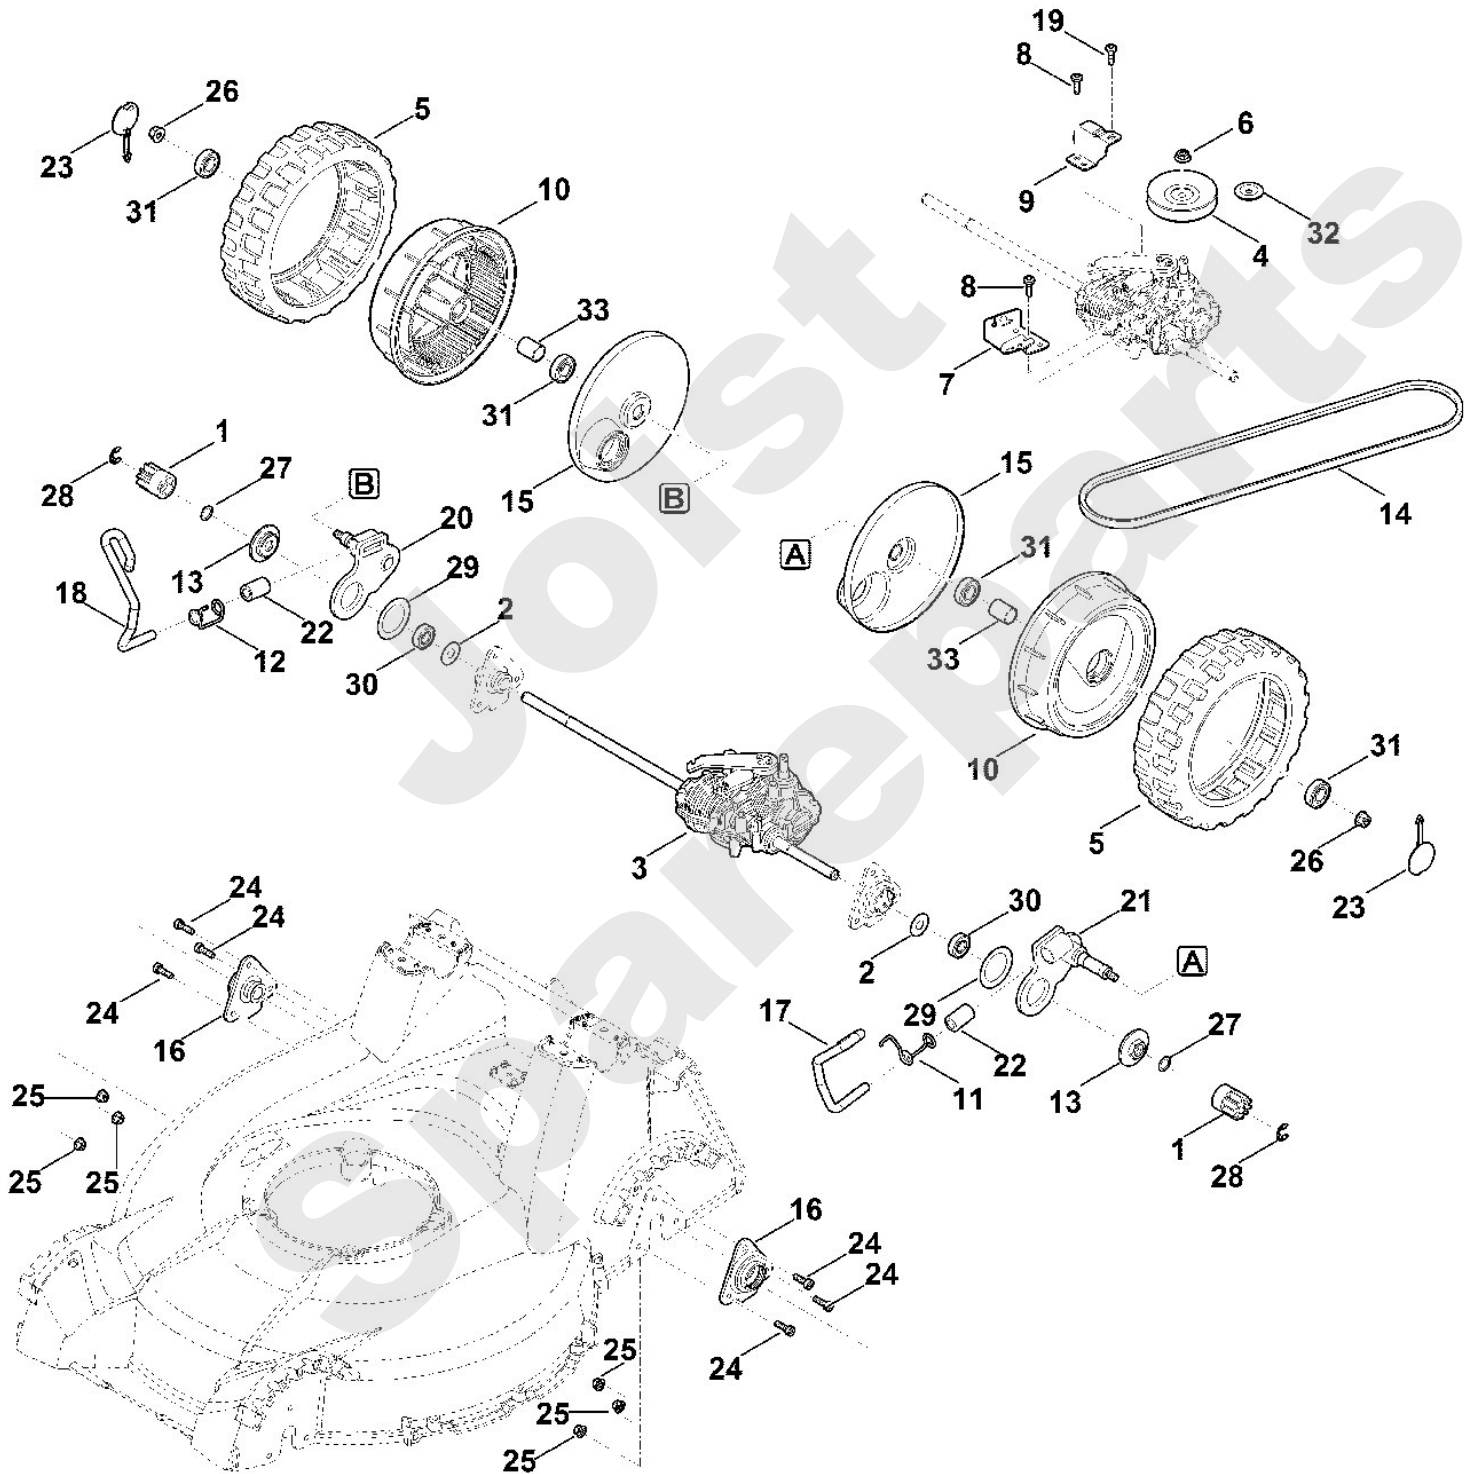

### Stückliste (5/11): E - Höhenverstellung hinten, Antrieb

Art.Nr.	Artikel	Bild-Nr.	Stk-Zahl
6378 700 0400	Benennung: Rad kpl.		2
0000 704 7400	Benennung: Ritzel	1	2
6103 704 7910	Benennung: Schutzscheibe	2	2
6378 640 0110	Benennung: Getriebe	3	1
6378 007 1000	Benennung: Satz Keilriemenscheibe	4	1
6375 704 9500	Benennung: Reifen	5	2
9220 260 8060	Benennung: Sechskantmutter 3/8"	6	1
6378 764 6710	Benennung: Gegenhalter	7	1
9039 488 1288	Benennung: Schneidschraube M6x20 (6 - 8 Nm)	8	2
6378 704 2710	Benennung: Halter	9	1
	Benennung: Felge einzeln kein Ersatzteil	10	2
6378 703 4900	Benennung: Schenkelfeder links	11	1
6378 703 4905	Benennung: Schenkelfeder rechts	12	1
6378 703 7500	Benennung: Klemmschraube (40 - 50 Nm)	13	2
6378 704 2110	Benennung: Keilriemen	14	1
6378 704 3600	Benennung: Abdeckung innen	15	2
6378 760 4900	Benennung: Lagerbock	16	2
6378 763 2900	Benennung: Verstellhebel	17	1
6378 763 2905	Benennung: Verstellhebel	18	1
9076 478 4430	Benennung: Schraube IS AP6x20 (6 - 8 Nm)	19	1
6378 780 4900	Benennung: Schwenkplatte	20	1
6378 780 4905	Benennung: Schwenkplatte	21	1
6383 706 7000	Benennung: Gummipuffer	22	2
6395 706 3410	Benennung: Deckel	23	2
9022 341 1300	Benennung: Zylinderschraube IS M6x20	24	6
9216 261 0901	Benennung: Sechskantmutter M6 (8 - 12 Nm)	25	6
9216 261 1100	Benennung: Sechskantmutter M8	26	2
9296 021 1609	Benennung: Scheibe P12x18x0,5	27	2
9455 621 1130	Benennung: Sicherring 12x1	28	2
9485 648 4175	Benennung: Tellerfeder 51,5x35,5x0,6	29	2
9503 003 5297	Benennung: Kugellager 6001-2TRS	30	2
9503 003 5295	Benennung: Kugellager 6002-2RS	31	4
6378 643 1800	Benennung: Scheibe	32	1
	Benennung: Hülse einzeln kein Ersatzteil	33	2