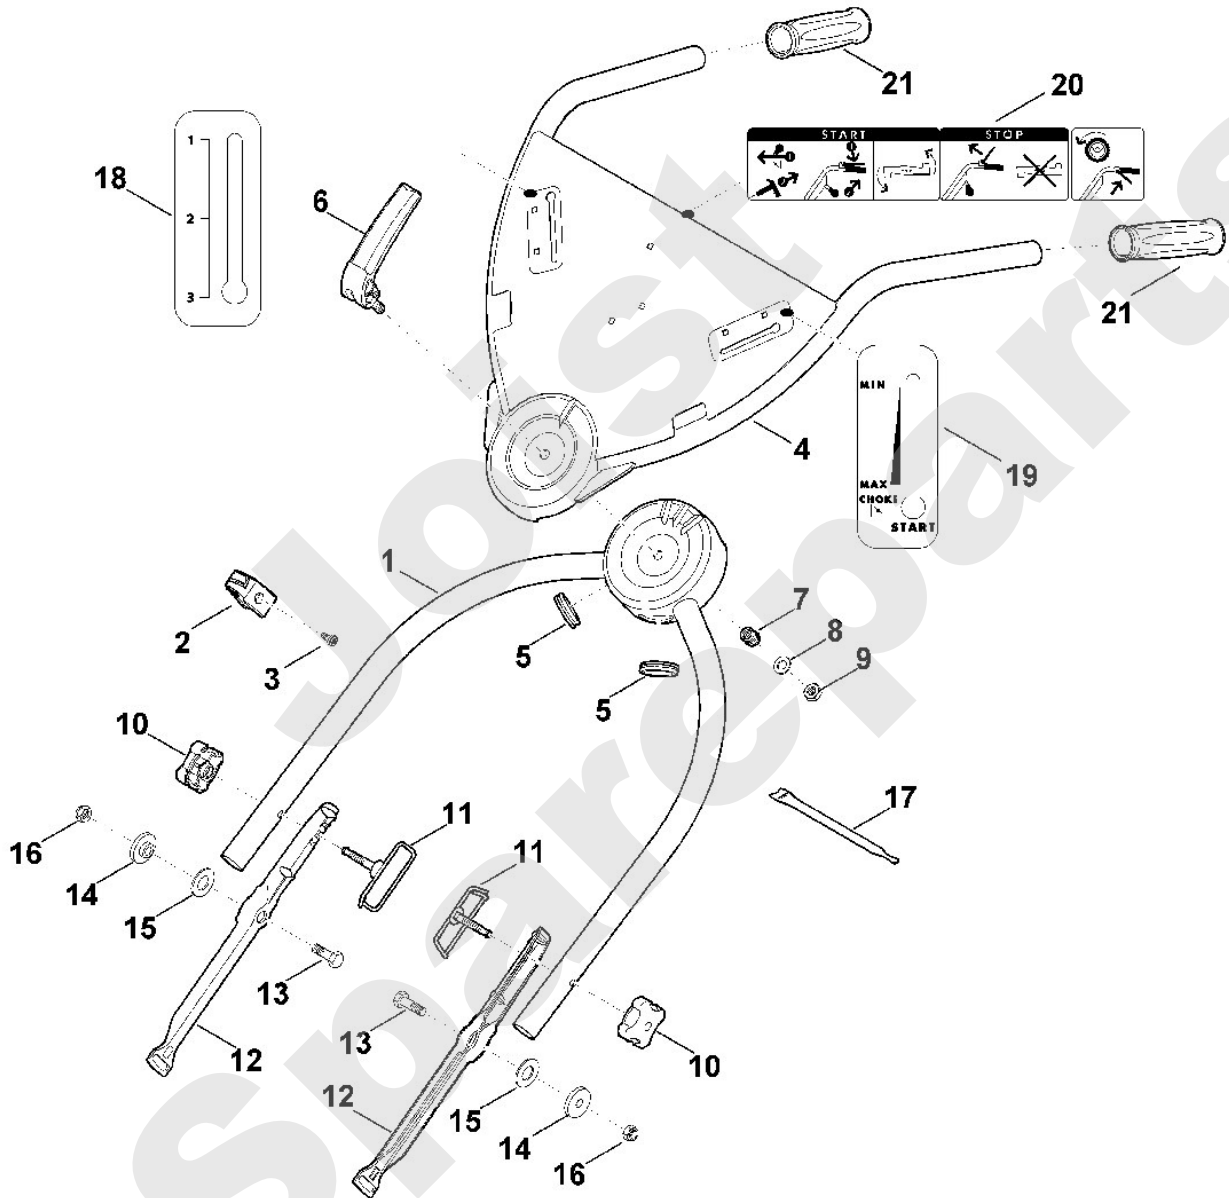

Joist  
Spareparts

Rasenmäher / Benzin / MB 755.0 KS  
Stückliste (1/13): A - Lenker Oberteil

**Rasenmäher / Benzin / MB 755.0 KS**  
**Stückliste (2/13): B - Lenker Unterteil**

Art.Nr.	Artikel	Bild-Nr.	Stk-Zahl
6375 780 2900	Benennung: Lenkermittelteil	1	1
0000 760 3801	Benennung: Seilführung	2	1
0000 760 3800	Benennung: * Seilführung TI: (77.2010)	2	1
9039 488 0984	Benennung: Schneidschraube M5x16	3	1
9075 478 4117	Benennung: * Zylinderschraube IS D5x16 TI: (77.2010)	3	1
6375 780 3091	Benennung: Lenkeroberteil	4	1
6375 780 3090	Benennung: * Lenkeroberteil TI: (12.2008)	4	1
0751 010 7097	Benennung: Tülle 25/35/3	5	2
6375 780 0101	Benennung: Spannhebel	6	1
6375 780 0100	Benennung: * Spannhebel TI: (41.2014)	6	1
6375 997 2000	Benennung: Druckfeder	7	1
0000 958 0506	Benennung: Scheibe	8	1
9307 020 0200	Benennung: * Scheibe 10,5 TI: (56.2012)	8	1
9214 261 1305	Benennung: Sicher Mutter M10	9	1
9212 260 1300	Benennung: * Sechskantmutter M10 TI: (36.2010)	9	1
0000 760 1800	Benennung: Drehgriff	10	2
6375 700 6000	Benennung: Führung	11	2
6375 763 4800	Benennung: Lenkerunterteil	12	2
9008 318 1830	Benennung: Schraube M8x25	13	2
6375 763 3000	Benennung: Lagerbuchse	14	2
9485 648 1795	Benennung: Tellerfeder A28	15	2
9212 260 1100	Benennung: Sechskantmutter M8	16	2
6395 706 5500	Benennung: Klettverschluss	17	2
6375 967 4400	Benennung: Aufkleber	18	1
6375 967 4410	Benennung: Aufkleber	19	1
6375 967 4420	Benennung: Aufkleber	20	1
6375 703 6620	Benennung: Griff	21	2