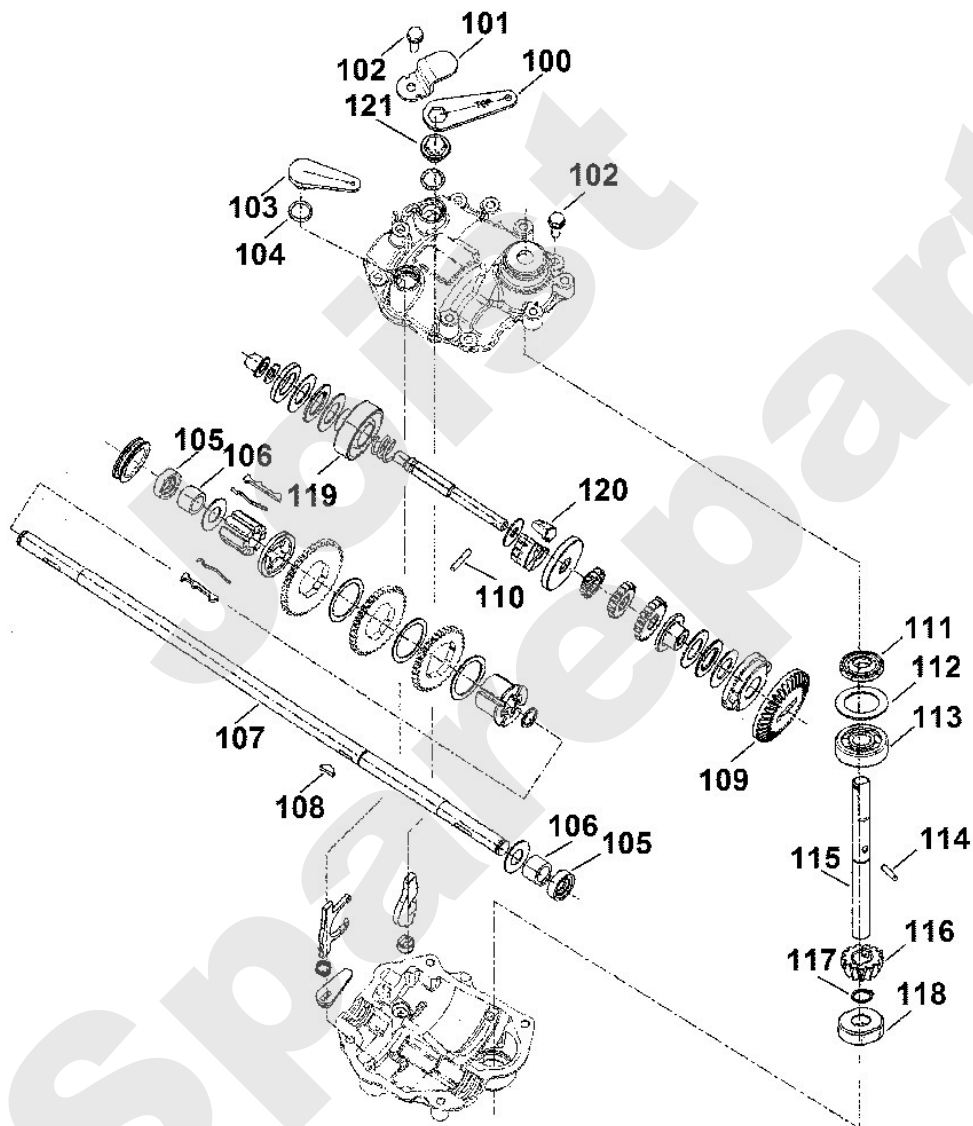

Rasenmäher / Benzin / MB 755.0 KS
Stückliste (8/13): G - Getriebe (f. ältere Bauart)