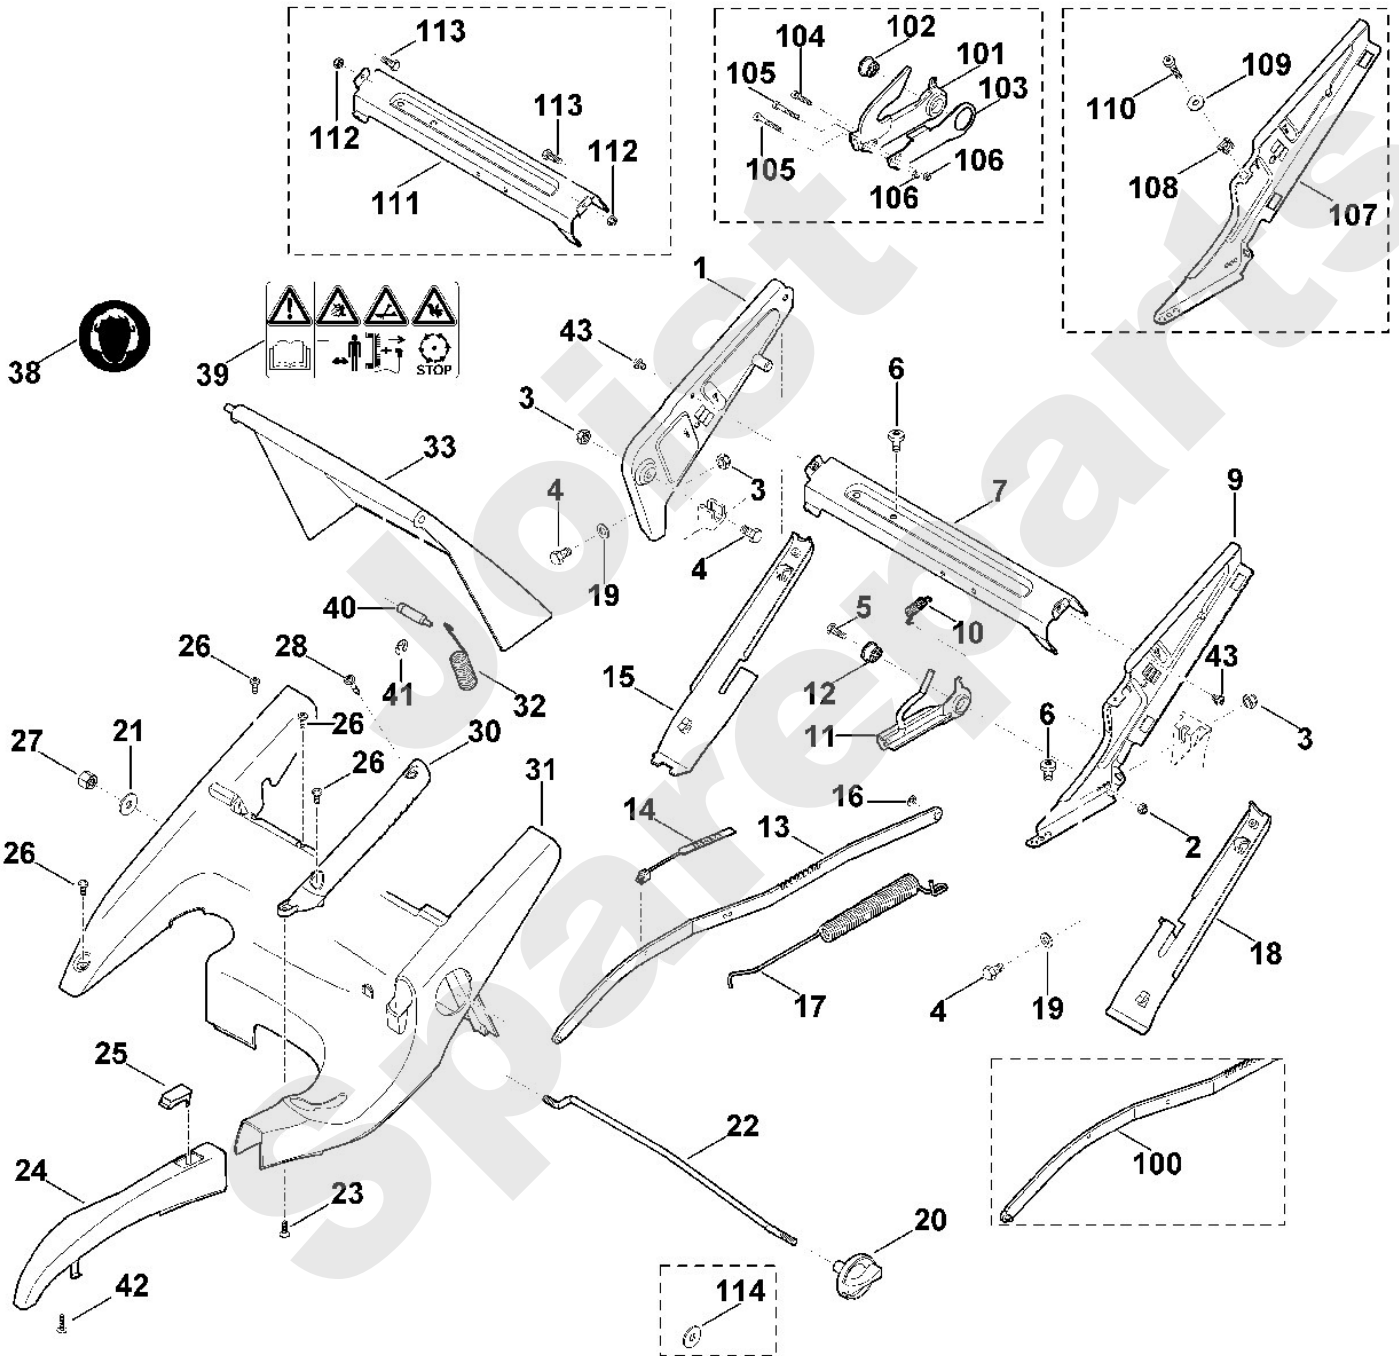

Rasenmäher / Benzin / MB 755.0 KS
Stückliste (3/13): C - Rahmen, Höhenverstellung