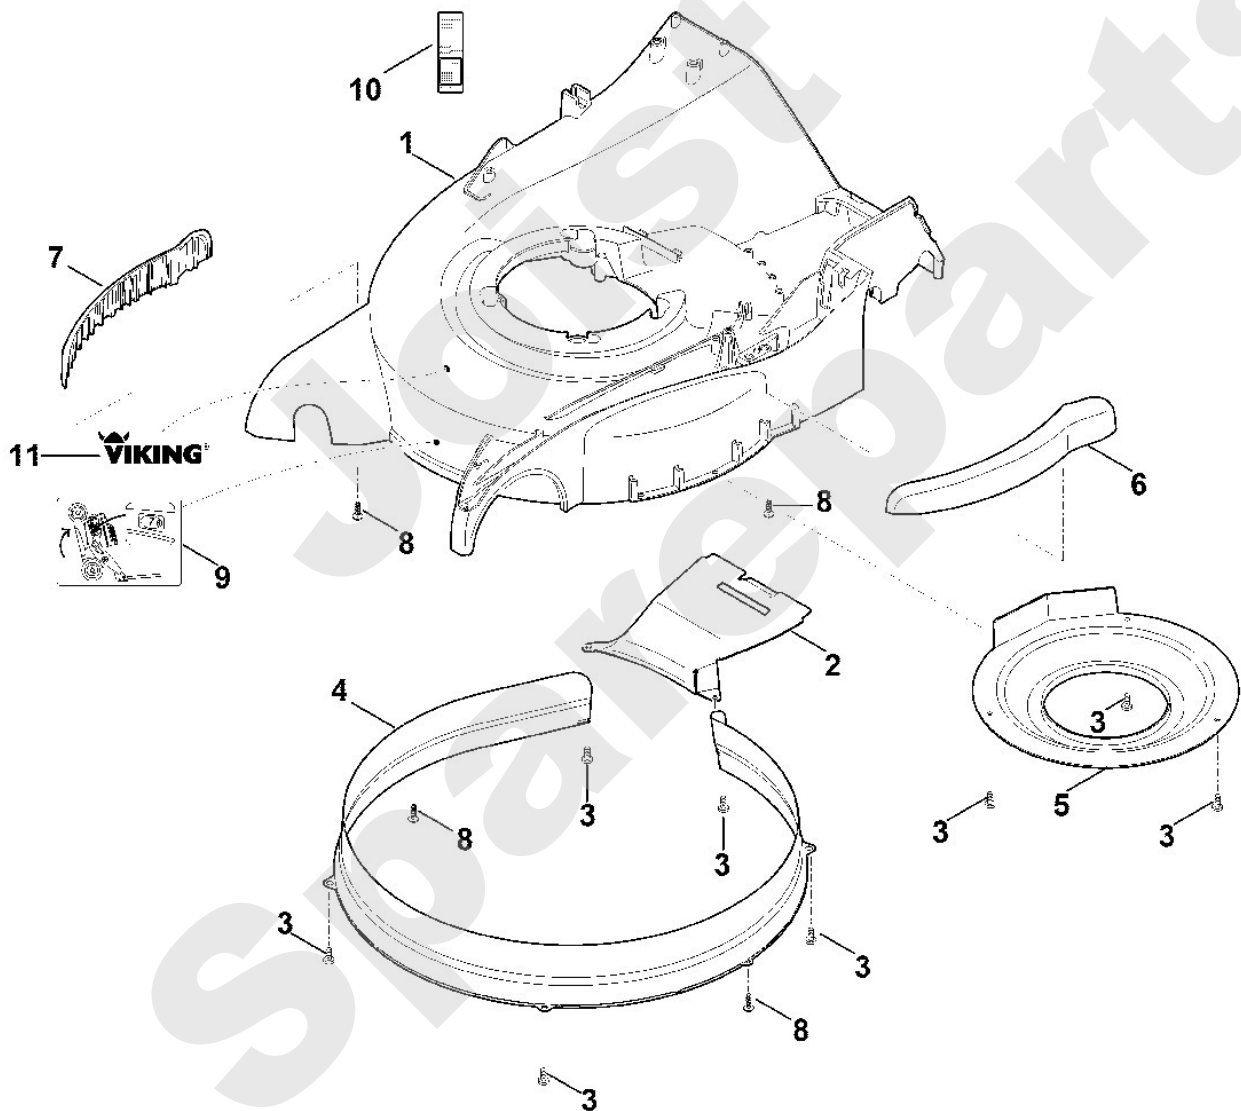

Viking

Rasenmäher / Benzin / MB 755.0 KS
Stückliste (4/13): D - Gehäuse