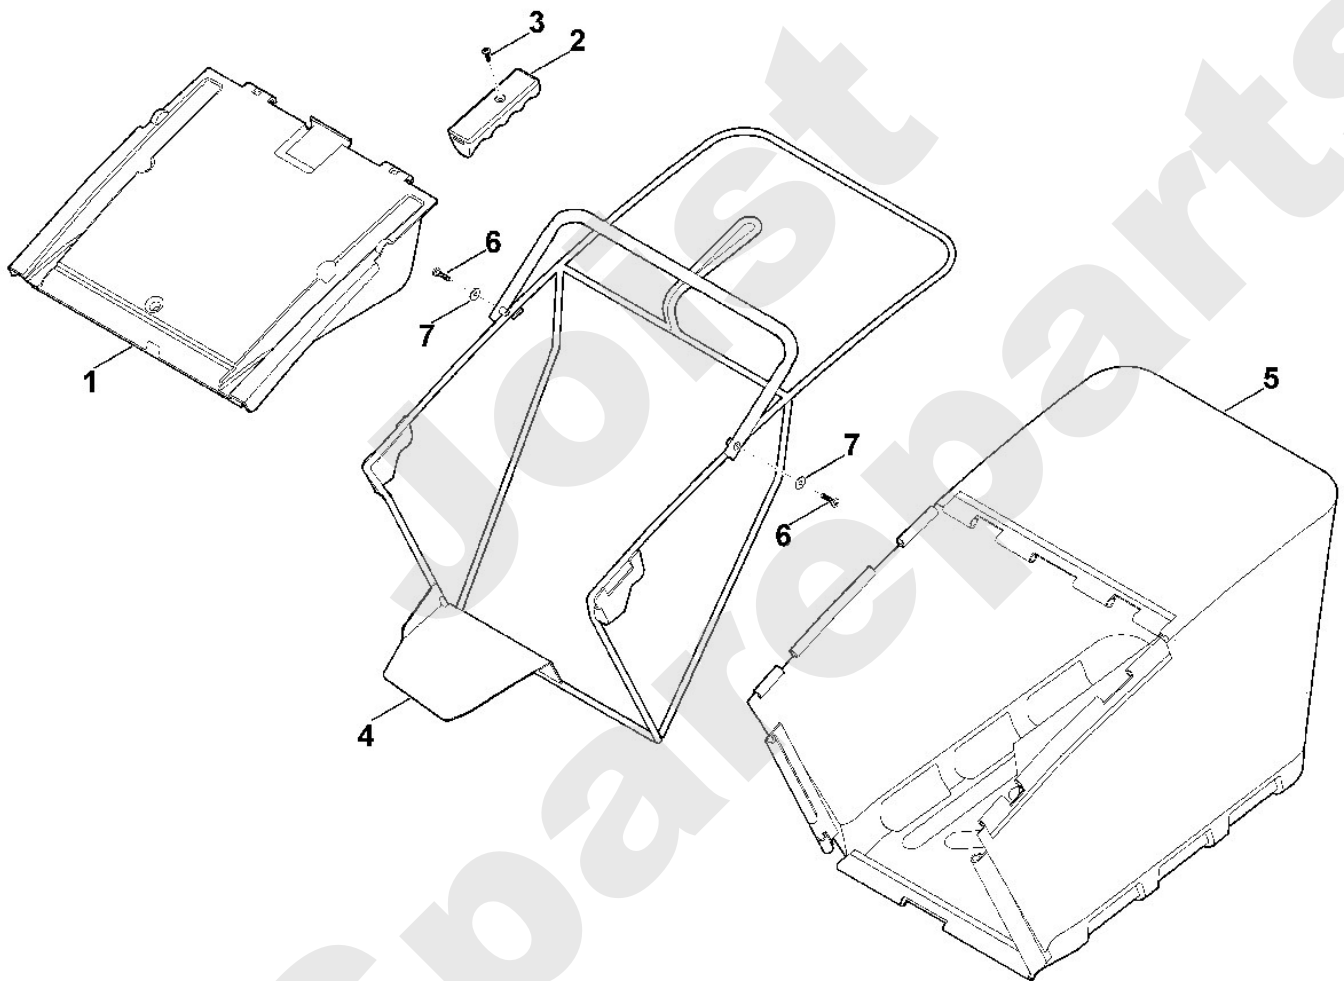

Viking

Rasenmäher / Benzin / MB 755.0 KS
Stückliste (11/13): J - Grasfangkorb