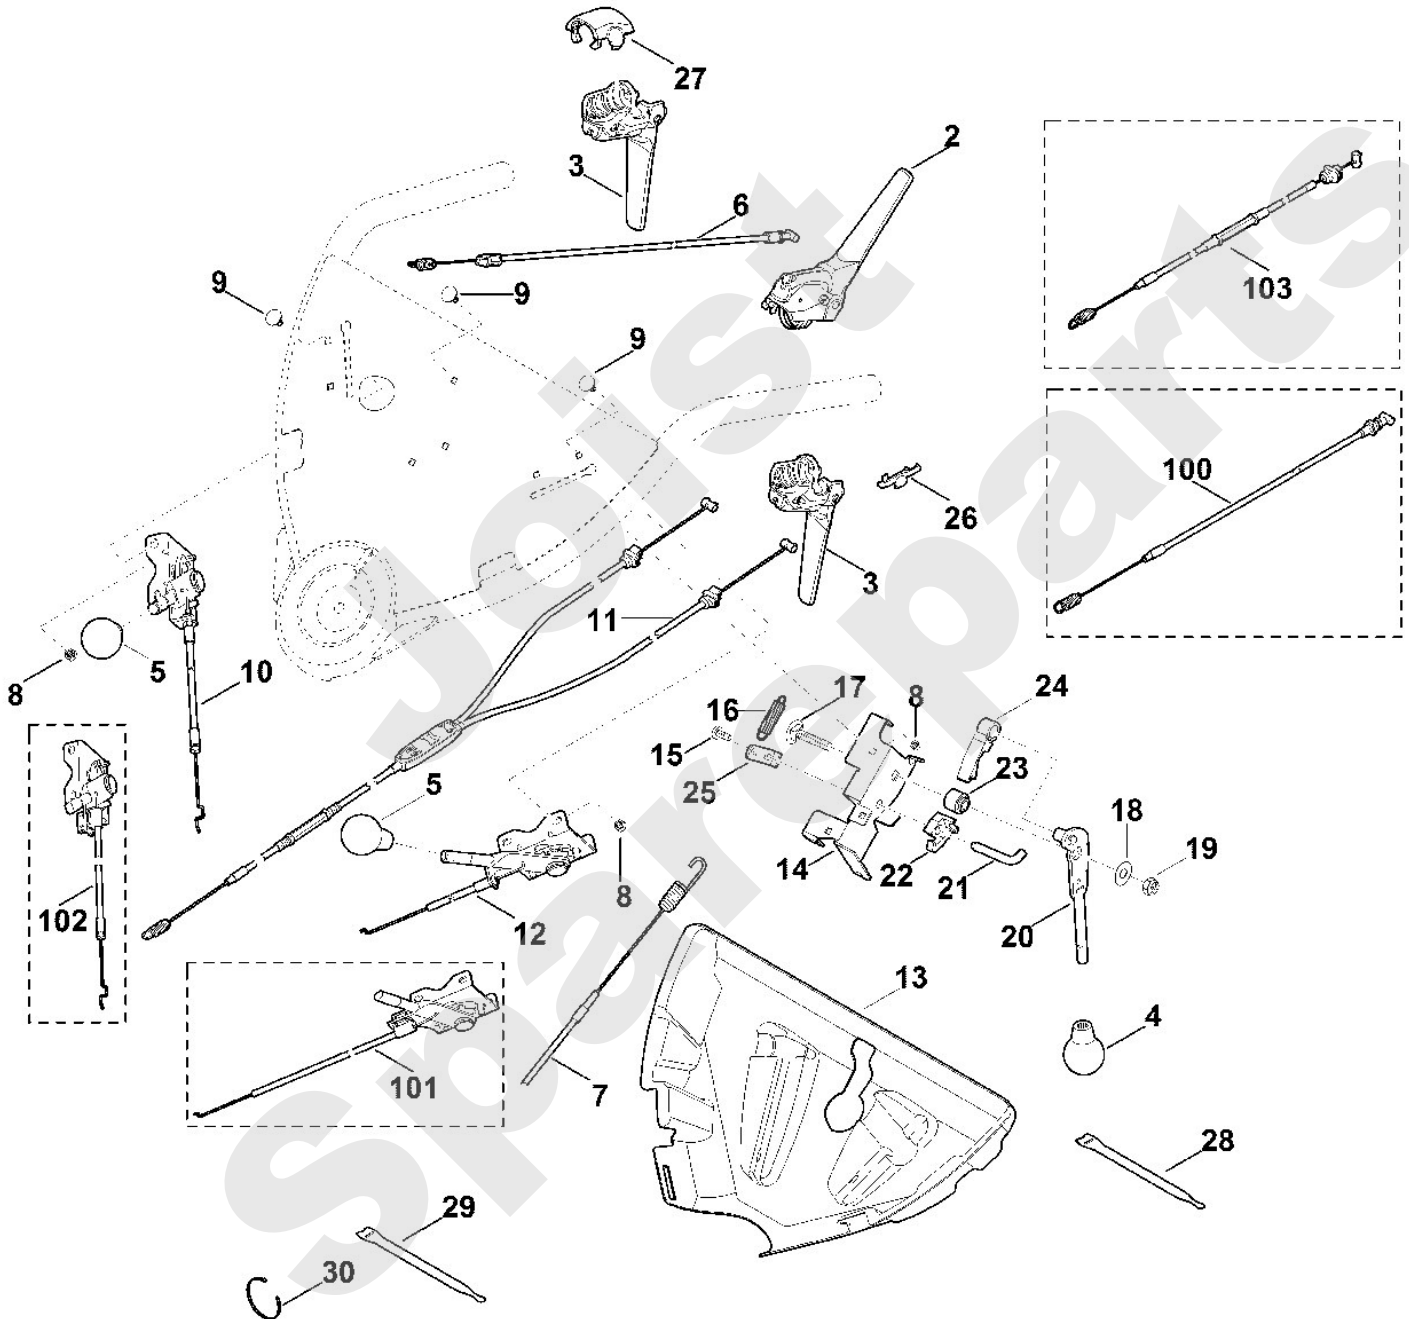

Rasenmäher / Benzin / MB 755.0 KS
Stückliste (1/13): A - Lenker Oberteil