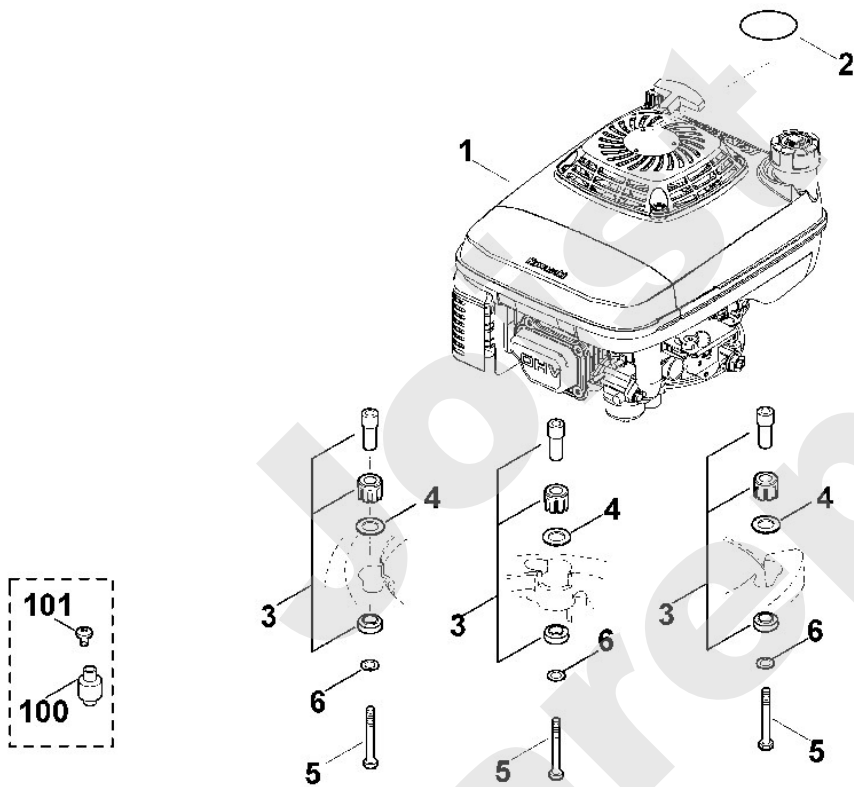

Rasenmäher / Benzin / MB 755.0 KS
Stückliste (9/13): H - Motor

Parts & Accessories