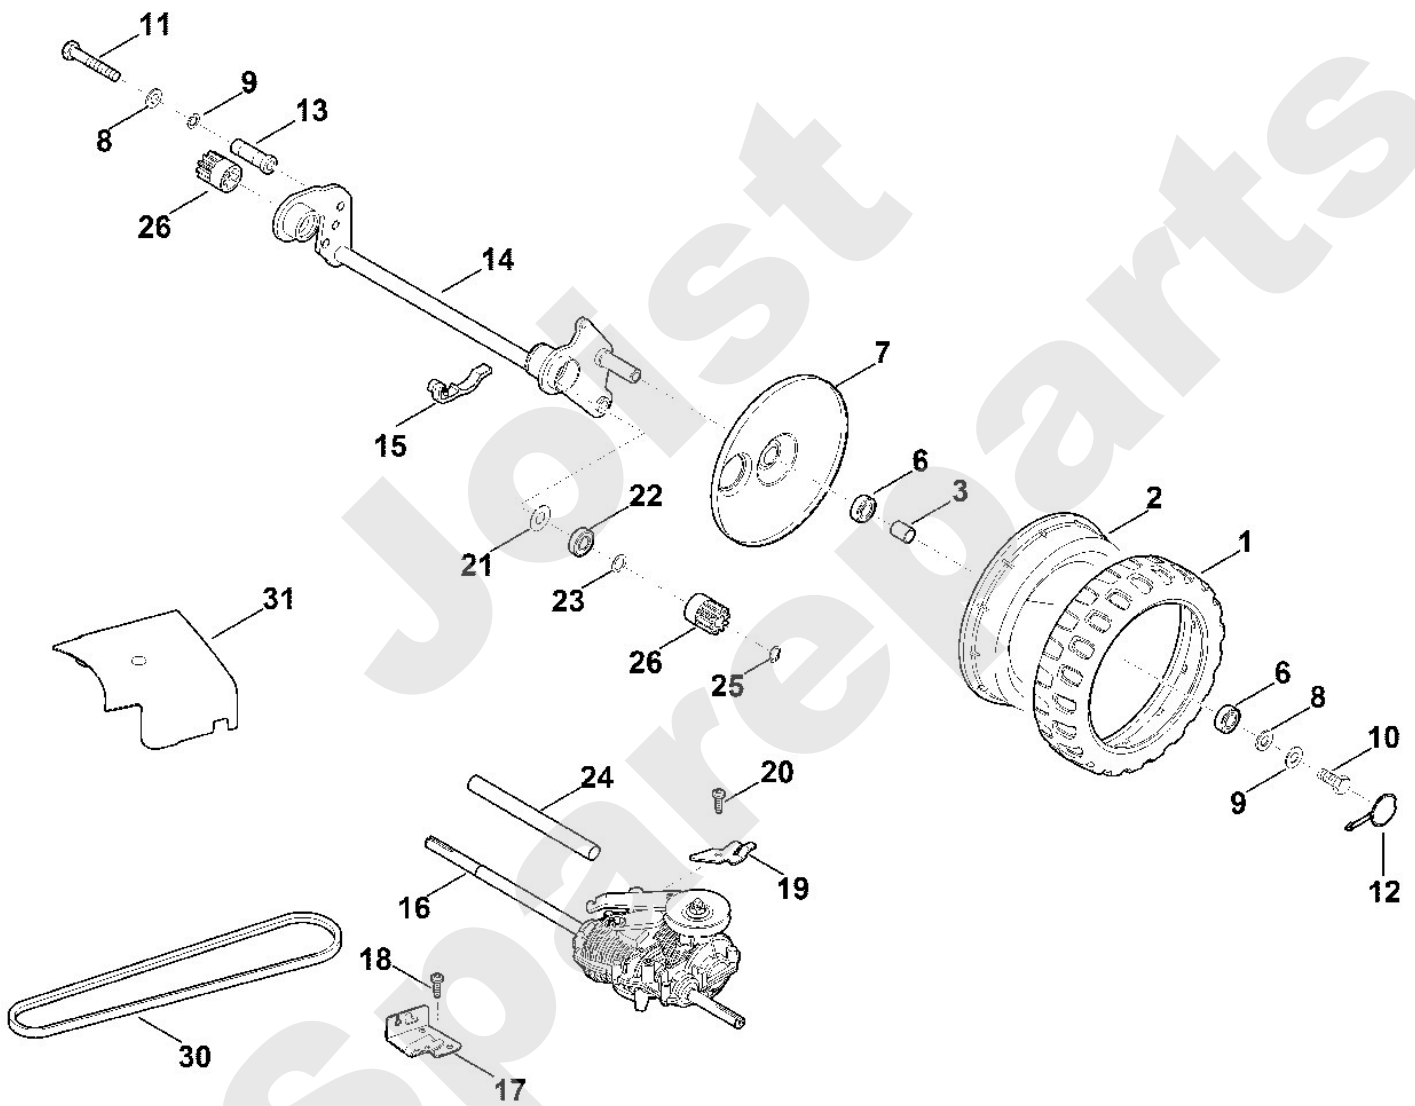

Rasenmäher / Benzin / MB 755.0 KS
Stückliste (6/13): F - Hinterachse, Antrieb