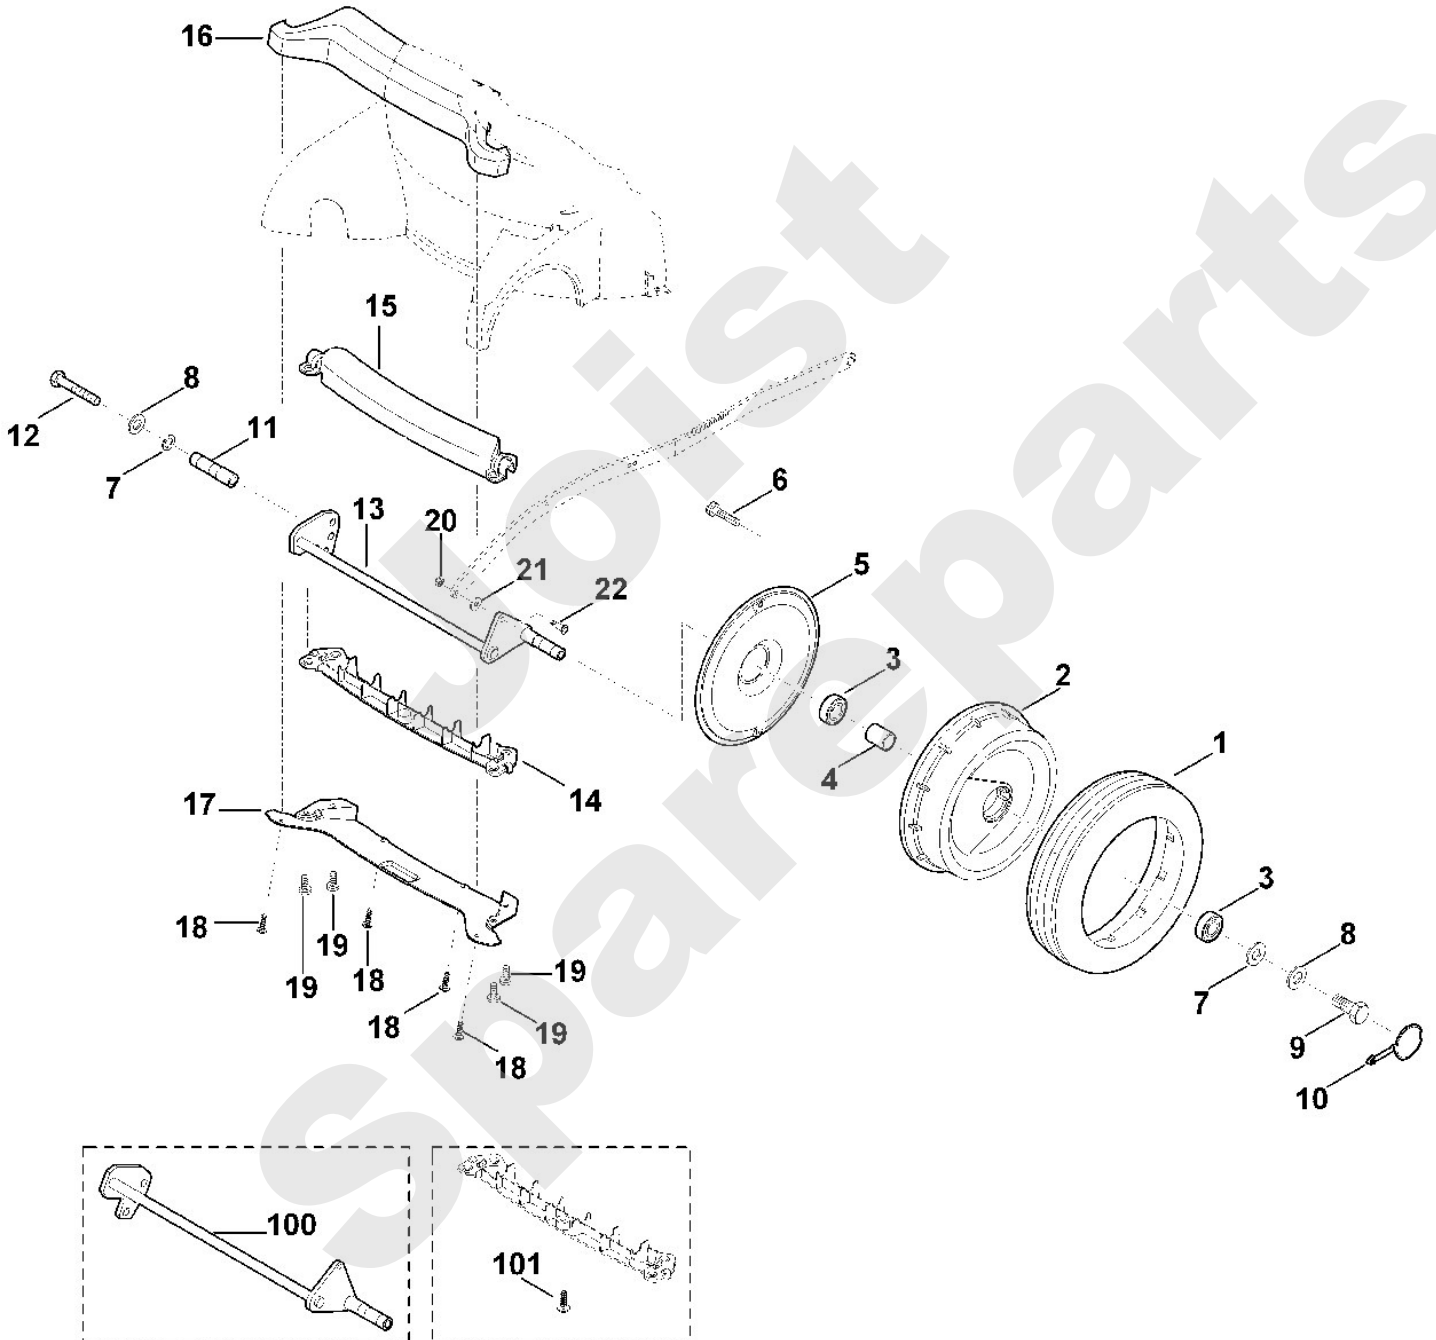

Rasenmäher / Benzin / MB 755.0 KS
Stückliste (5/13): E - Vorderachse