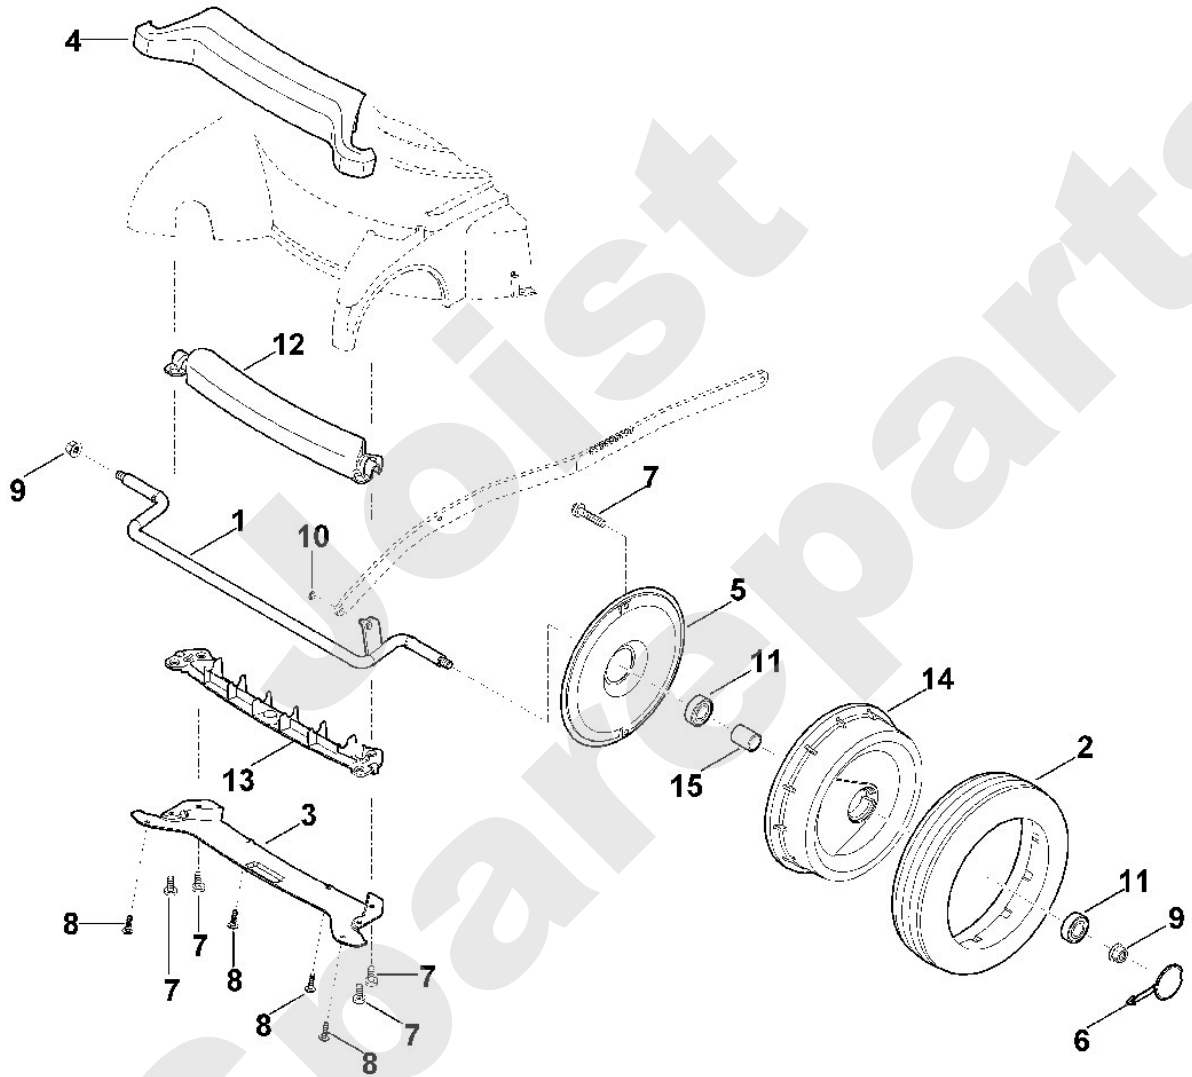

Rasenmäher / Benzin / MB 750.2 KS
Stückliste (5/14): E - Vorderachse