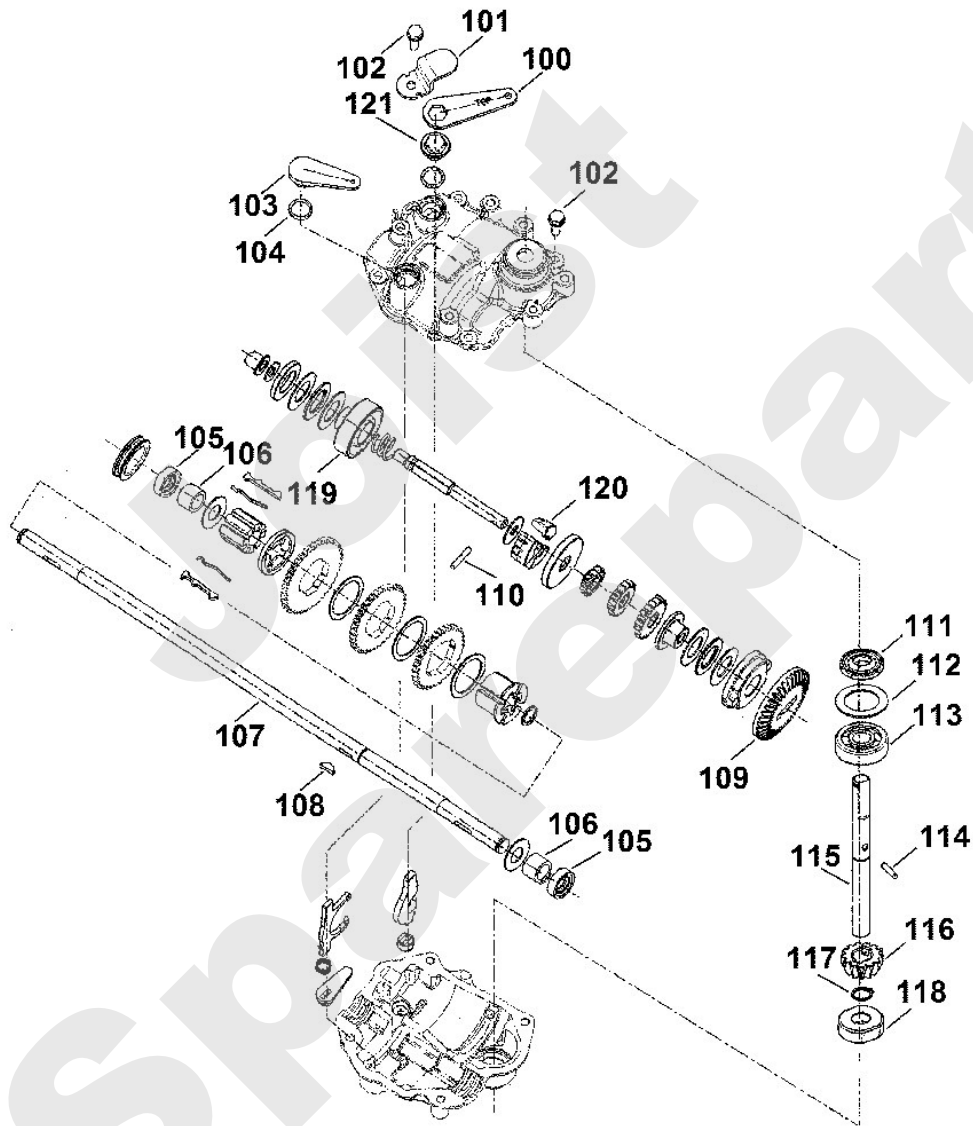

Rasenmäher / Benzin / MB 750.2 KS
Stückliste (8/14): G - Getriebe (f. ältere Bauart)