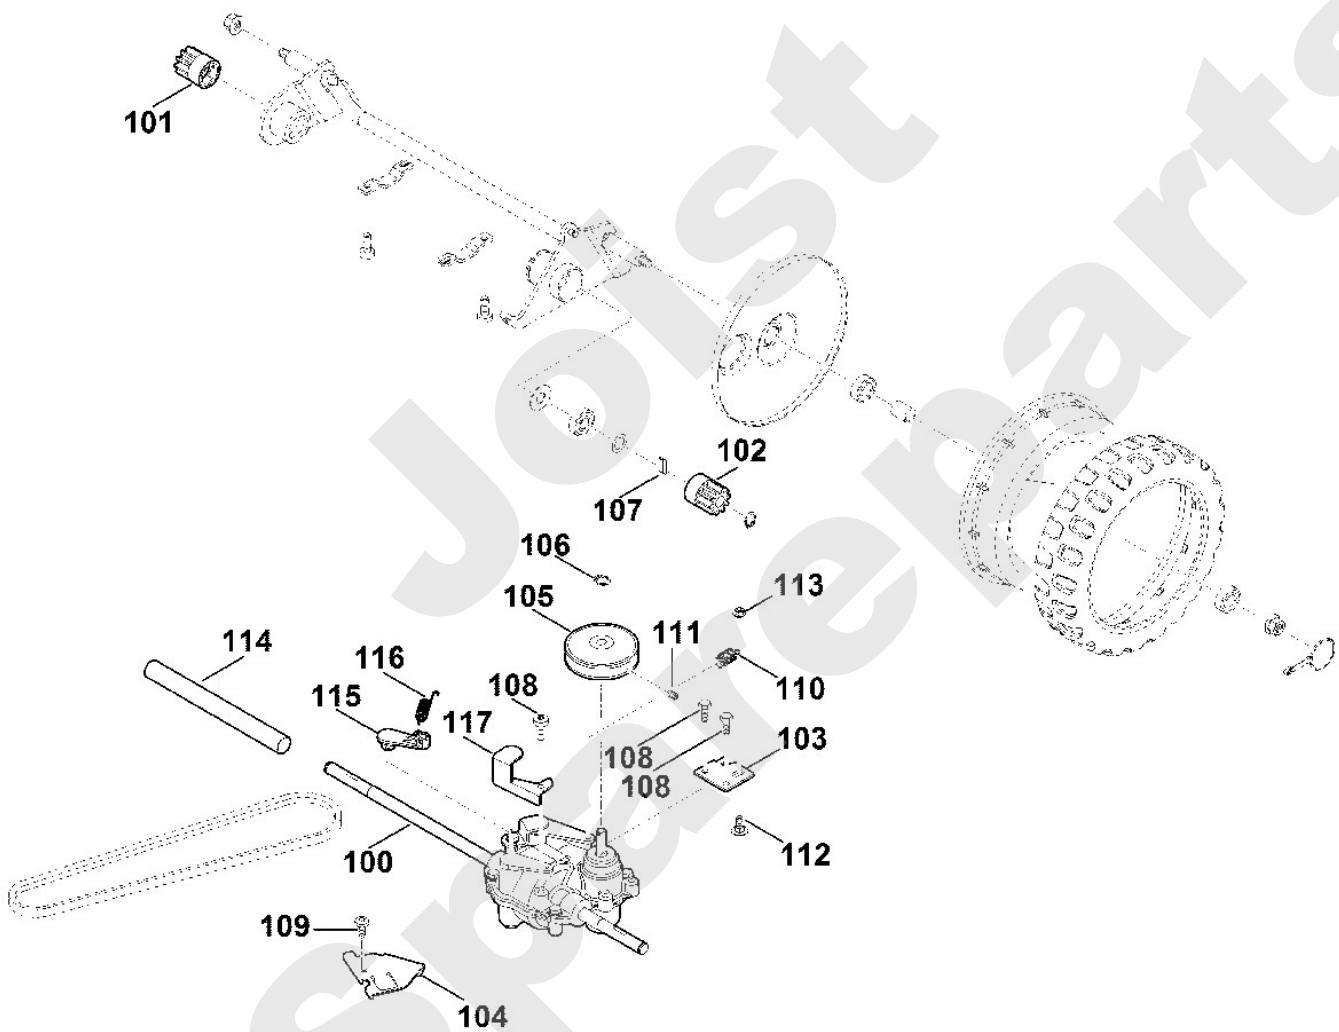

Viking

Rasenmäher / Benzin / MB 750.2 KS

Stückliste (7/14): F1 - Hinterachse, Antrieb (f. ältere Bauart)