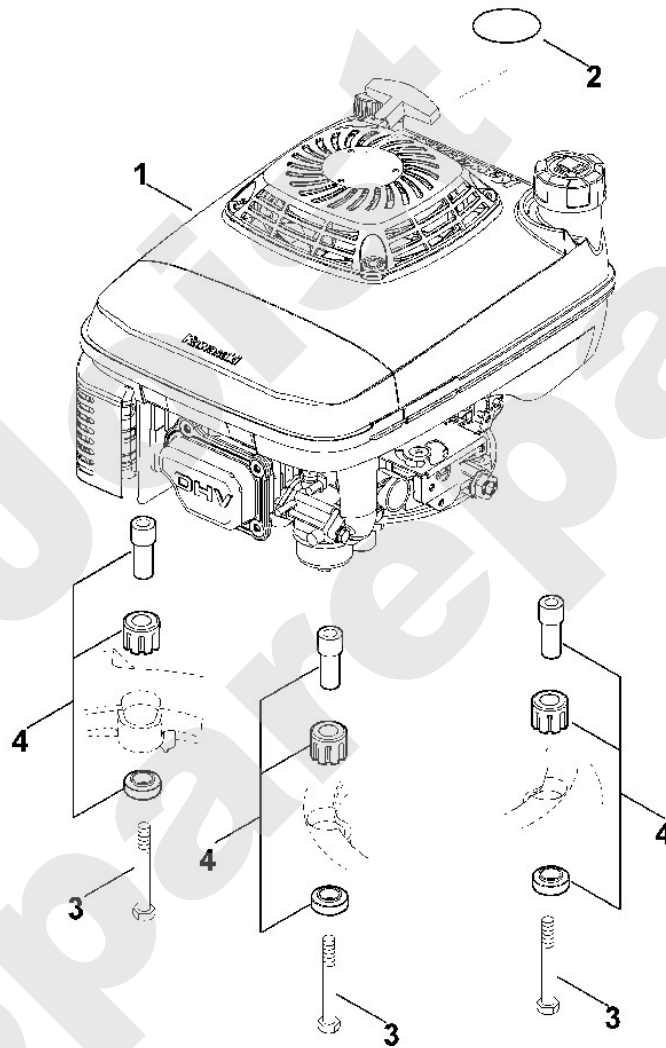

Joist
Spareparts

Viking

Rasenmäher / Benzin / MB 750.2 KS
Stückliste (9/14): H - Motor

Rasenmäher / Benzin / MB 750.2 KS
Stückliste (10/14): I - Messer, Messerkupplung

Art.Nr.	Artikel	Bild-Nr.	Stk-Zahl
6375 007 1030	Benennung: Reparatursatz		1
6360 007 1007	Benennung: * Reparatursatz Bis. Masch. Nr.: 4 33 359 897 TI: (38.2012)		1
6107 162 3510	Benennung: Kupplungsflansch	1	1
9008 318 1320	Benennung: Sechskantschraube M6x20	2	1
9296 021 1569	Benennung: Scheibe 10x16x0,5	3	1
6107 160 5000	Benennung: Hebel	4	1
6107 162 7900	Benennung: Zugfeder	5	1
6107 162 8200	Benennung: Buchse	6	1
9214 263 0900	Benennung: Sicher Mutter M6	7	2
9008 345 1280	Benennung: Sechskantschraube M6x16	8	2
6107 160 2900	Benennung: Kupplungstrommel	9	1
6107 160 5400	Benennung: Bremsband	10	1
9075 478 4117	Benennung: Zylinderschraube IS D5x16	11	1
6107 007 1035	Benennung: Satz Kupplungsbelag	12	1
9007 319 1090	Benennung: Sechskantschraube M5x40	13	2
6375 162 2000	Benennung: Anschlagblech	14	1
6375 007 1050	Benennung: Satz Kupplungsbacken	15	1
6107 162 7700	Benennung: Druckfeder	16	2
9212 260 1300	Benennung: Sechskantmutter M10	17	2
6107 160 2601	Benennung: Aufnahme	18	1
9212 260 0705	Benennung: Sechskantmutter M5	19	2
9503 003 5632	Benennung: Kugellager 6006 2RSD EMQ	20	2
9039 488 0974	Benennung: Schneidschraube M5x12	21	2
0000 702 6600	Benennung: Spannscheibe	22	1
9007 319 9029	Benennung: Sechskantschraube 3/8"x2 1/4" Verklebt (LOCTITE 24	23	1
9007 319 9027	Benennung: * Sechskantschraube 3/8"x2 1/4" Verklebt (LOCTITE Bis. Masch. Nr.: 4 34 272 773 TI: (08.2014)	23	1
9007 319 9024	Benennung: * Sechskantschraube 3/8"x2 1/4" Verklebt (LOCTITE Bis. Masch. Nr.: 4 33 674 699 TI: (09.2013)	23	1
6375 702 6800	Benennung: Anlaufscheibe	24	1
6360 760 9992	Benennung: Messer	25	1
6107 706 8210	Benennung: Schutzblech	26	1
9008 313 2390	Benennung: Sechskantschraube M10x25 (45 - 55 Nm)	27	2
9214 263 0900	Benennung: Sicher Mutter M6	28	3
9008 345 1280	Benennung: Sechskantschraube M6x16	29	3
9214 263 0900	Benennung: Sicher Mutter M6	30	1
6107 007 1030	Benennung: * Satz Kupplungsbacken Bis. Masch. Nr.: 4 33 359 897 TI: (38.2012)	100	1
6107 162 2000	Benennung: * Anschlagblech Bis. Masch. Nr.: 4 33 359 897 TI: (38.2012)	101	1