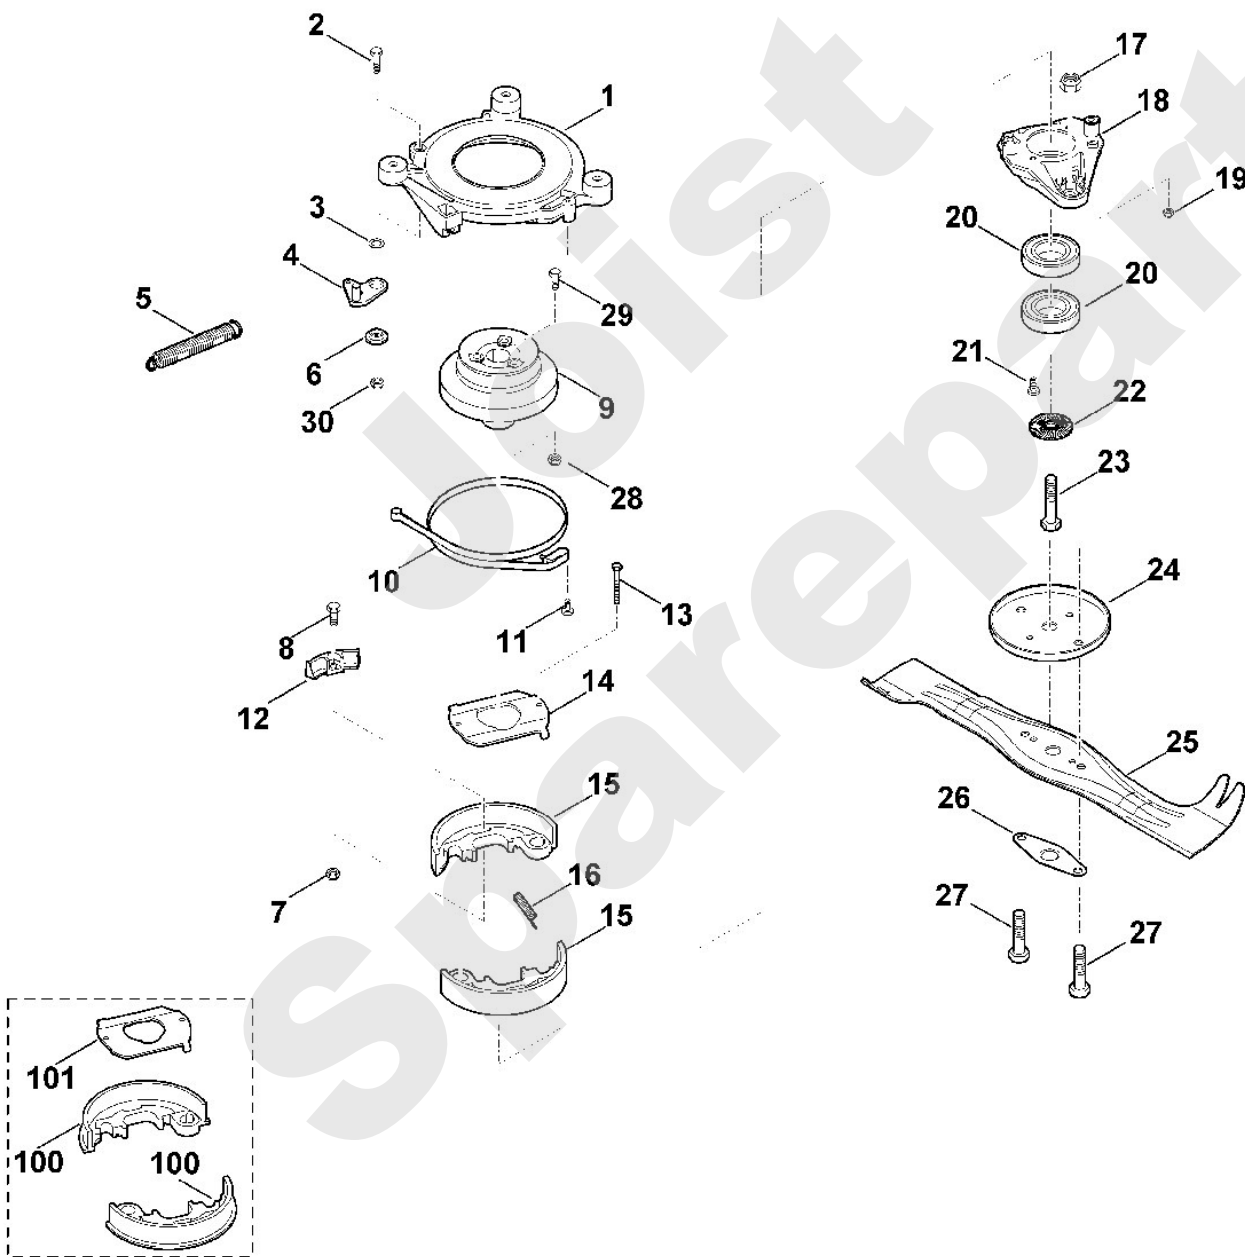

Rasenmäher / Benzin / MB 750.2 KS
Stückliste (10/14): I - Messer, Messerkupplung