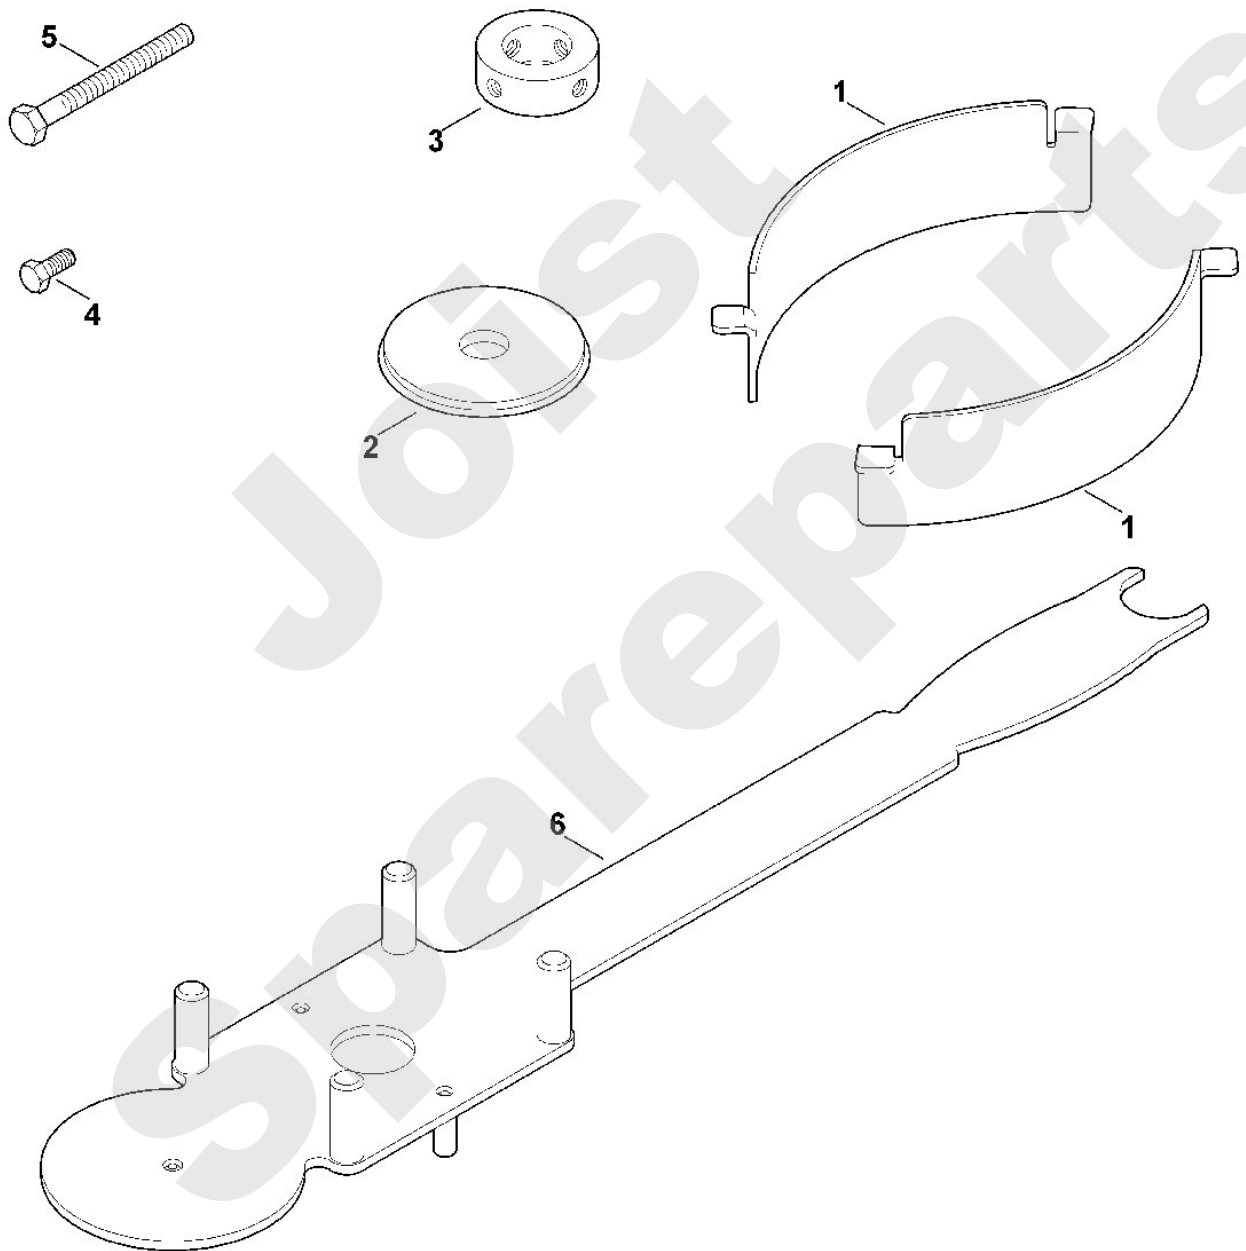

Rasenmäher / Benzin / MB 750.2 KS
Stückliste (13/14): L - Sonderwerkzeug