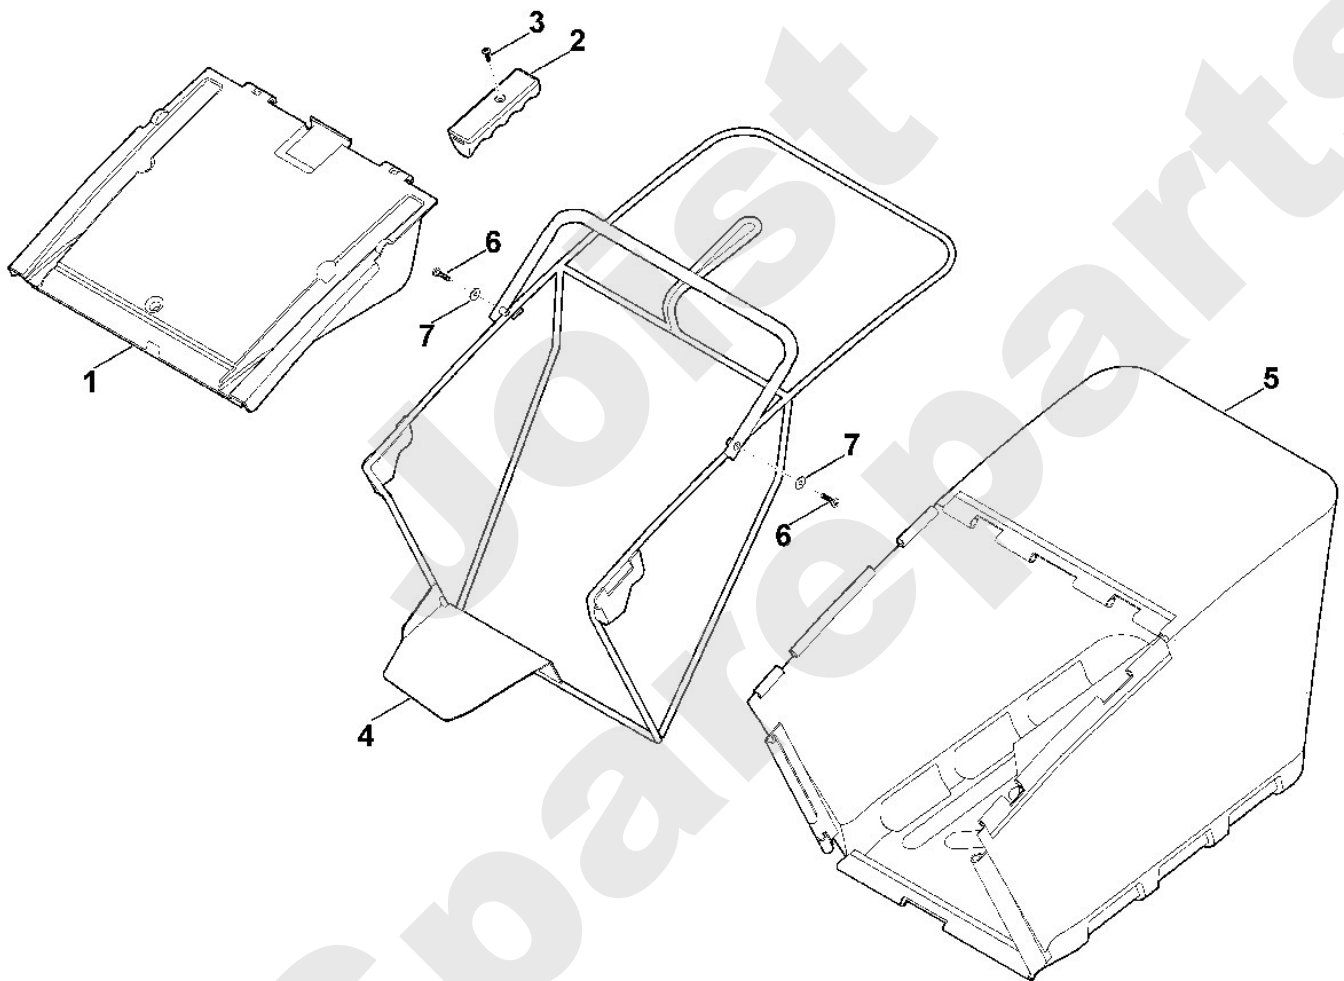

Viking

Rasenmäher / Benzin / MB 750.2 KS
Stückliste (11/14): J - Grasfangkorb