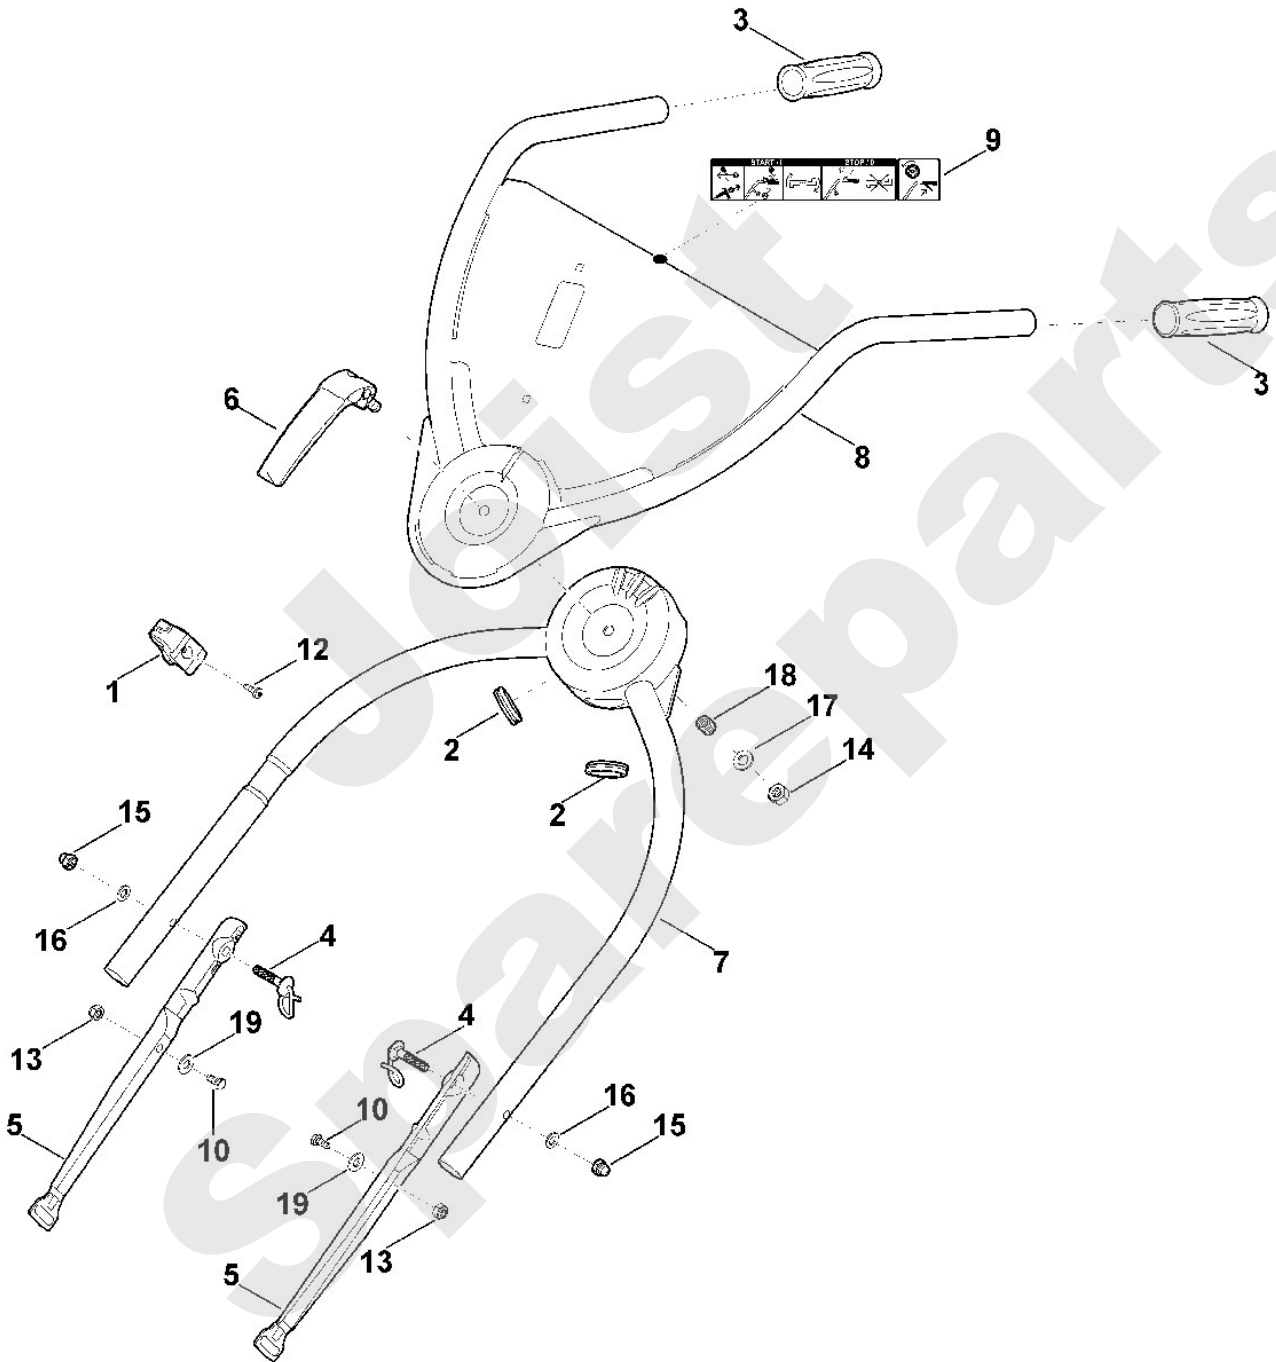

Rasenmäher / Benzin / MB 750.2 KS
Stückliste (2/14): B - Lenker Unterteil