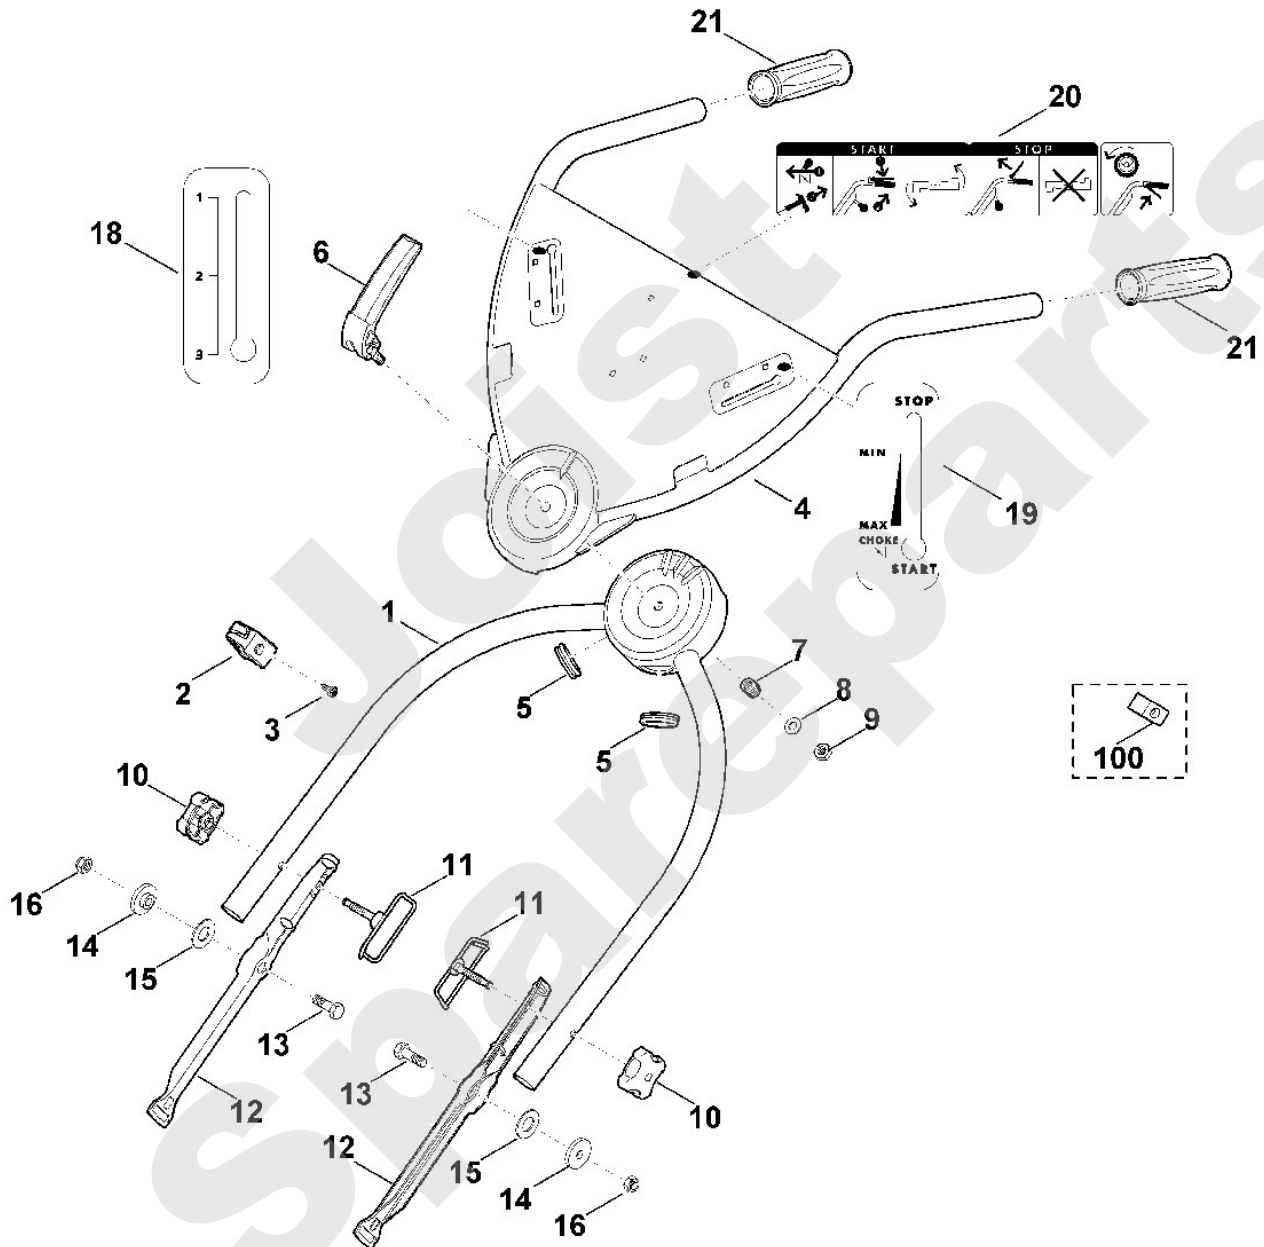

Joist
Spareparts

Rasenmäher / Benzin / MB 750.1 KS
Stückliste (1/14): A - Lenker Oberteil

Rasenmäher / Benzin / MB 750.1 KS
Stückliste (2/14): B - Lenker Unterteil

Art.Nr.	Artikel	Bild-Nr.	Stk-Zahl
6375 780 2900	Benennung: Lenkermittelteil	1	1
0000 760 3801	Benennung: Seilführung	2	1
0000 760 3800	Benennung: * Seilführung Bis. Masch. Nr.: 4 32 551 368 TI: (77.2010)	2	1
9039 488 0984	Benennung: Schneidschraube M5x16 (6 - 7 Nm)	3	1
9075 478 4117	Benennung: * Zylinderschraube IS D5x16 Bis. Masch. Nr.: 4 32 551 368 TI: (77.2010)	3	1
6375 780 3091	Benennung: Lenkeroberteil	4	1
0751 010 7097	Benennung: Tülle 25/35/3	5	2
6375 780 0101	Benennung: Spannhebel	6	1
6375 780 0100	Benennung: * Spannhebel TI: (41.2014)	6	1
6375 997 2000	Benennung: Druckfeder	7	1
0000 958 0506	Benennung: Scheibe	8	1
9307 020 0200	Benennung: * Scheibe 10,5 TI: (56.2012)	8	1
9214 261 1305	Benennung: Sicher Mutter M10	9	1
9212 260 1300	Benennung: * Sechskantmutter M10 Bis. Masch. Nr.: 4 32 331 037 TI: (36.2010)	9	1
0000 760 1800	Benennung: Drehgriff	10	2
6375 700 6000	Benennung: Führung	11	2
6375 763 4800	Benennung: Lenkerunterteil	12	2
9008 318 1830	Benennung: Schraube M8x25	13	2
6375 763 3000	Benennung: Lagerbuchse	14	2
9485 648 1795	Benennung: Tellerfeder A28	15	2
9212 260 1100	Benennung: Sechskantmutter M8	16	2
6375 967 4400	Benennung: Aufkleber	18	1
6375 967 4410	Benennung: Aufkleber	19	1
6375 967 4420	Benennung: Aufkleber	20	1
6375 703 6620	Benennung: Griff	21	2
6375 763 5400	Benennung: * Halteblech Bis. Masch. Nr.: 4 32 051 815 TI: (38.2009)	100	1