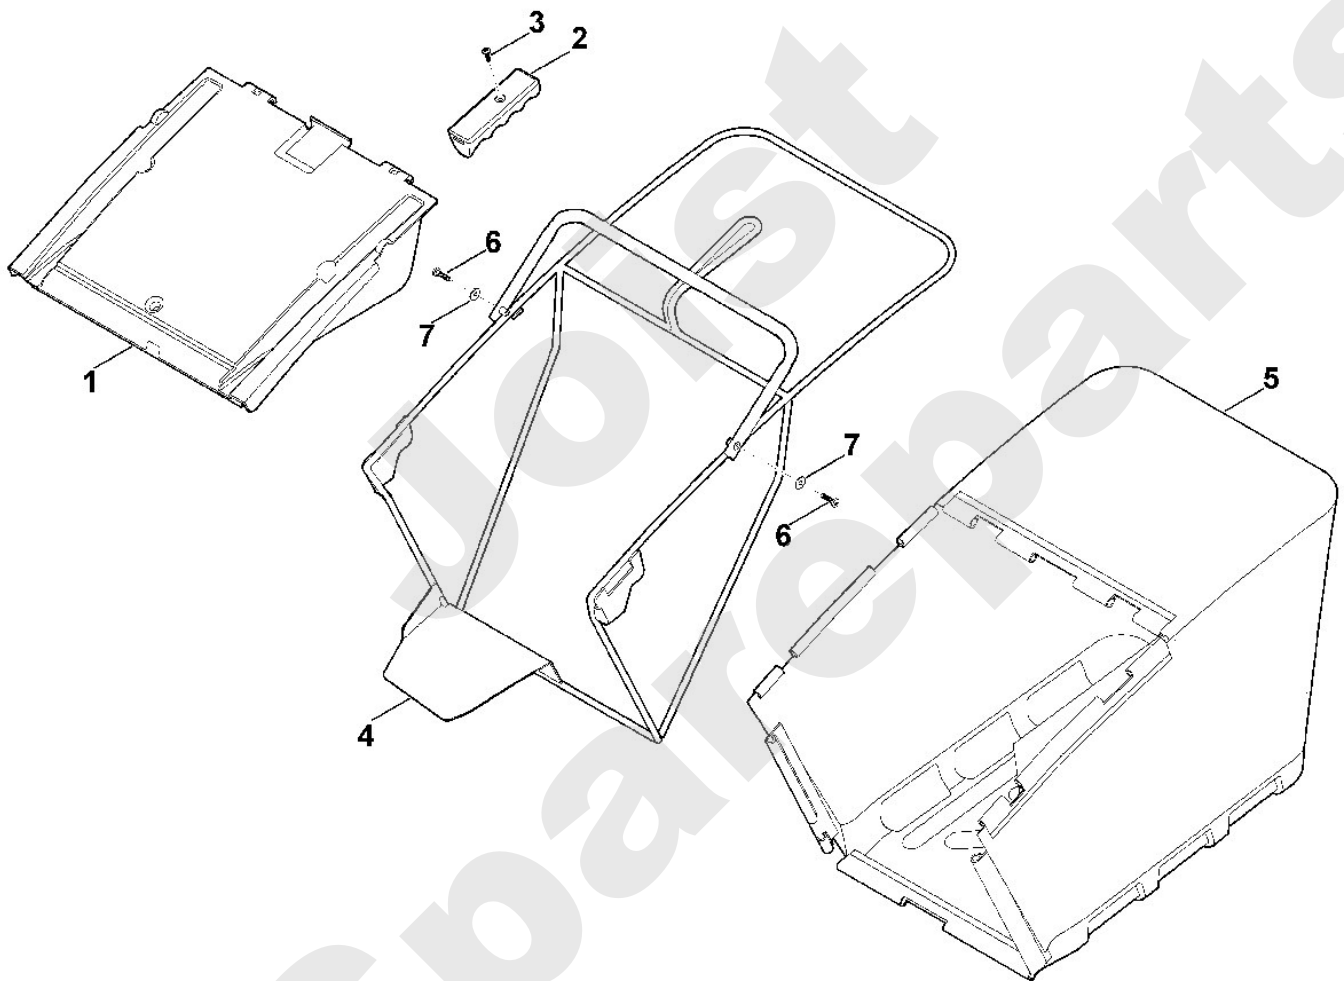

Viking

Rasenmäher / Benzin / MB 750.1 KS
Stückliste (11/14): J - Grasfangkorb