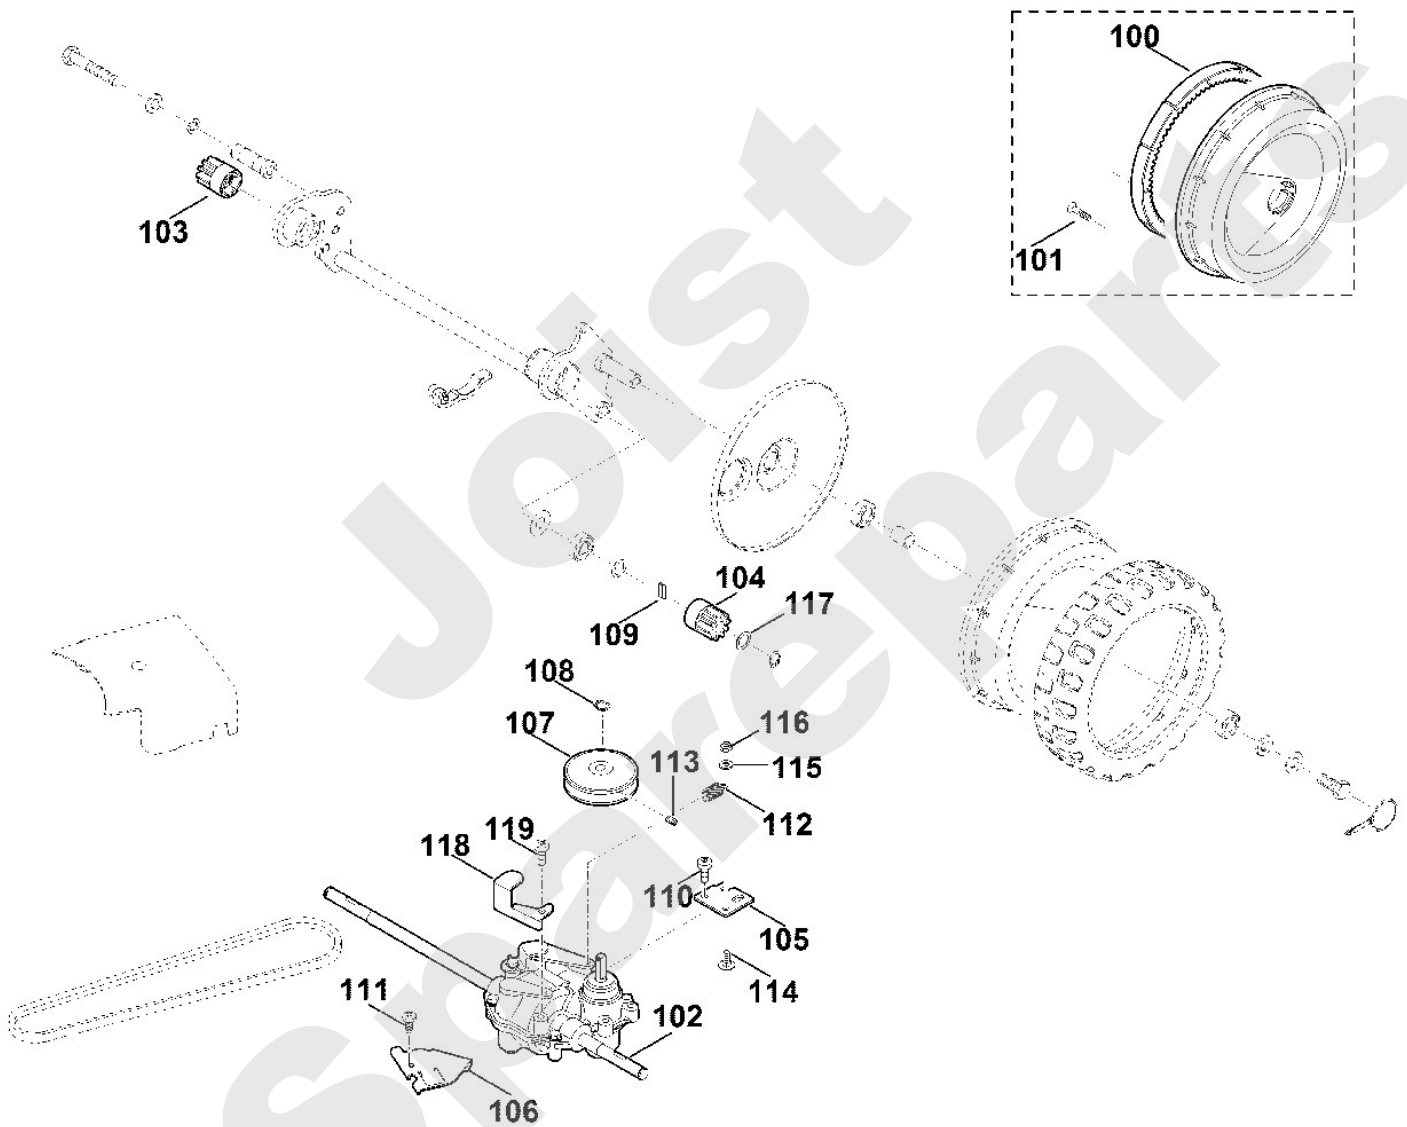

Viking

Rasenmäher / Benzin / MB 750.1 KS

Stückliste (7/14): F1 - Hinterachse, Antrieb (f. ältere Bauart)