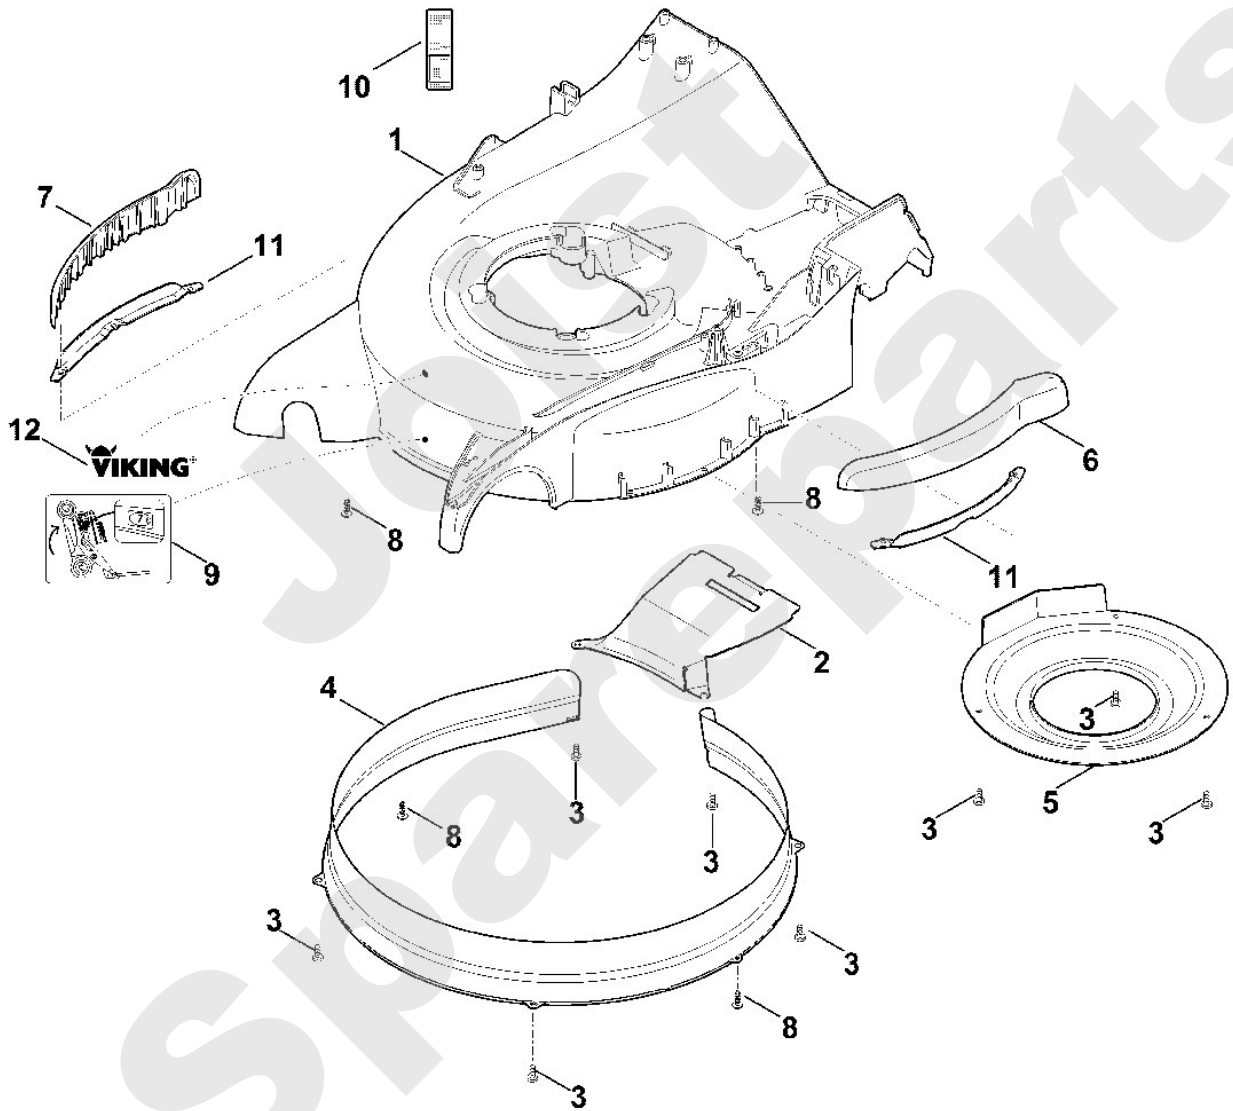

Rasenmäher / Benzin / MB 750.1 KS
Stückliste (4/14): D - Gehäuse