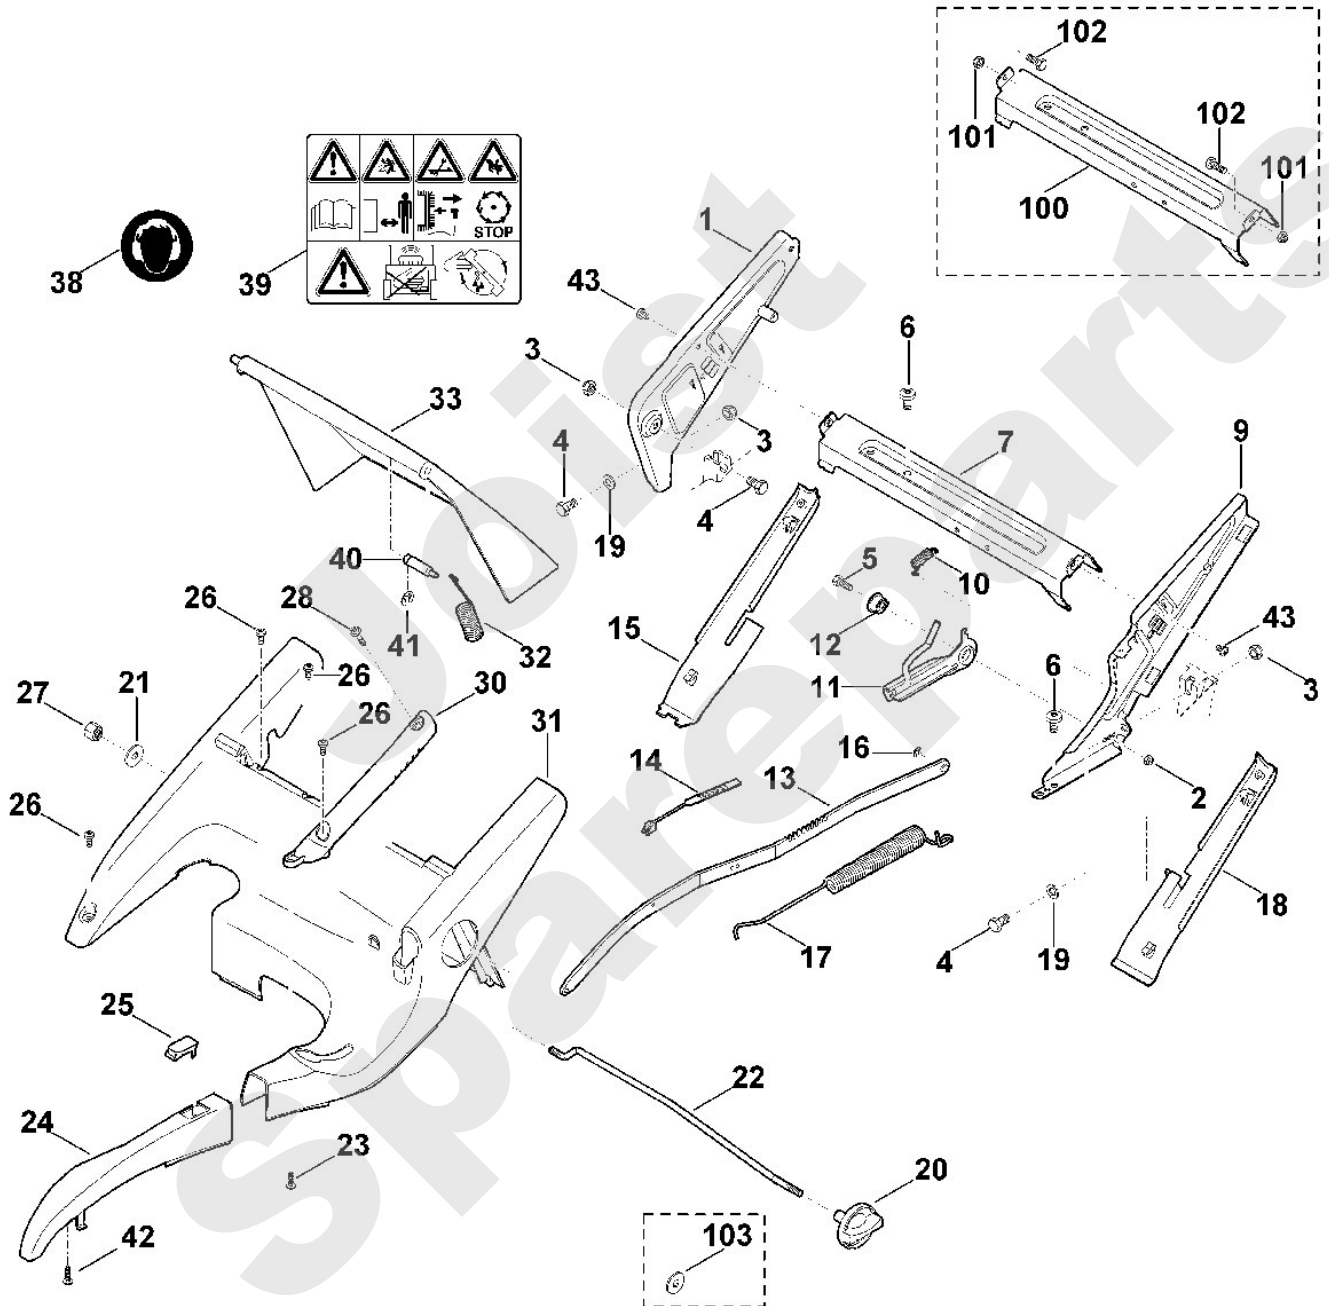

Rasenmäher / Benzin / MB 750.1 KS
Stückliste (3/14): C - Rahmen, Höhenverstellung