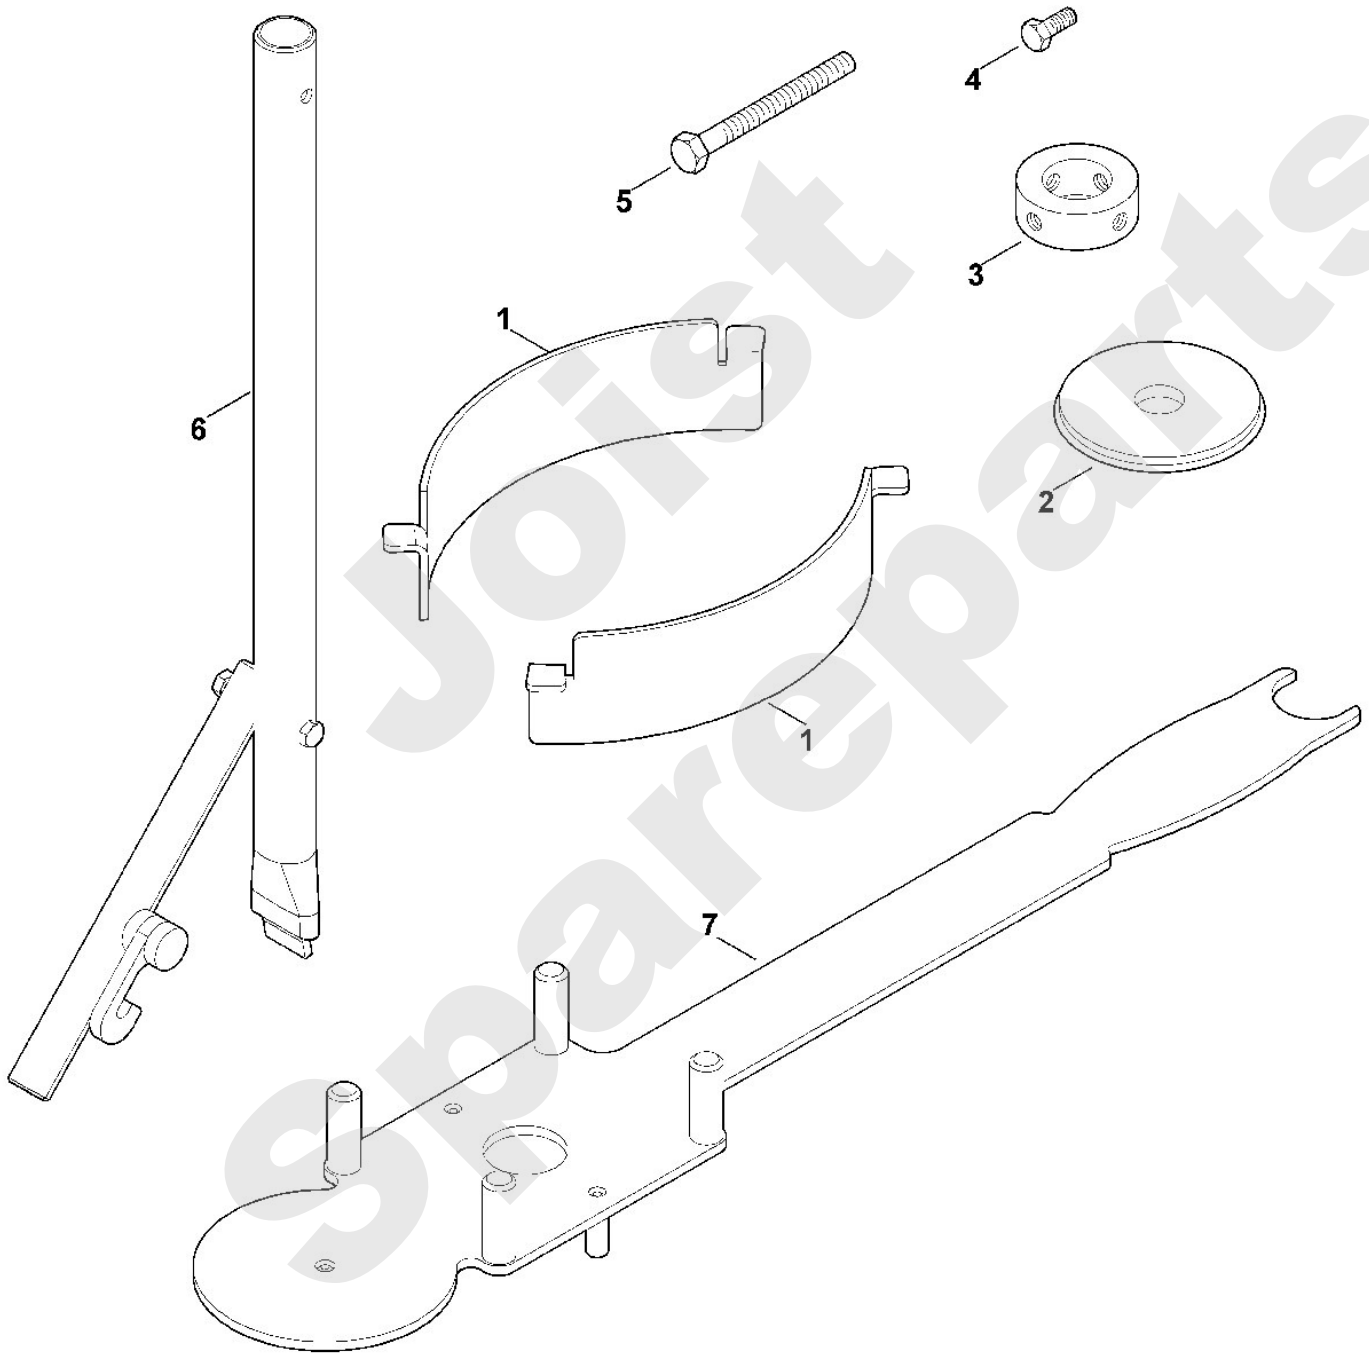

Rasenmäher / Benzin / MB 750.1 KS
Stückliste (13/14): L - Sonderwerkzeug