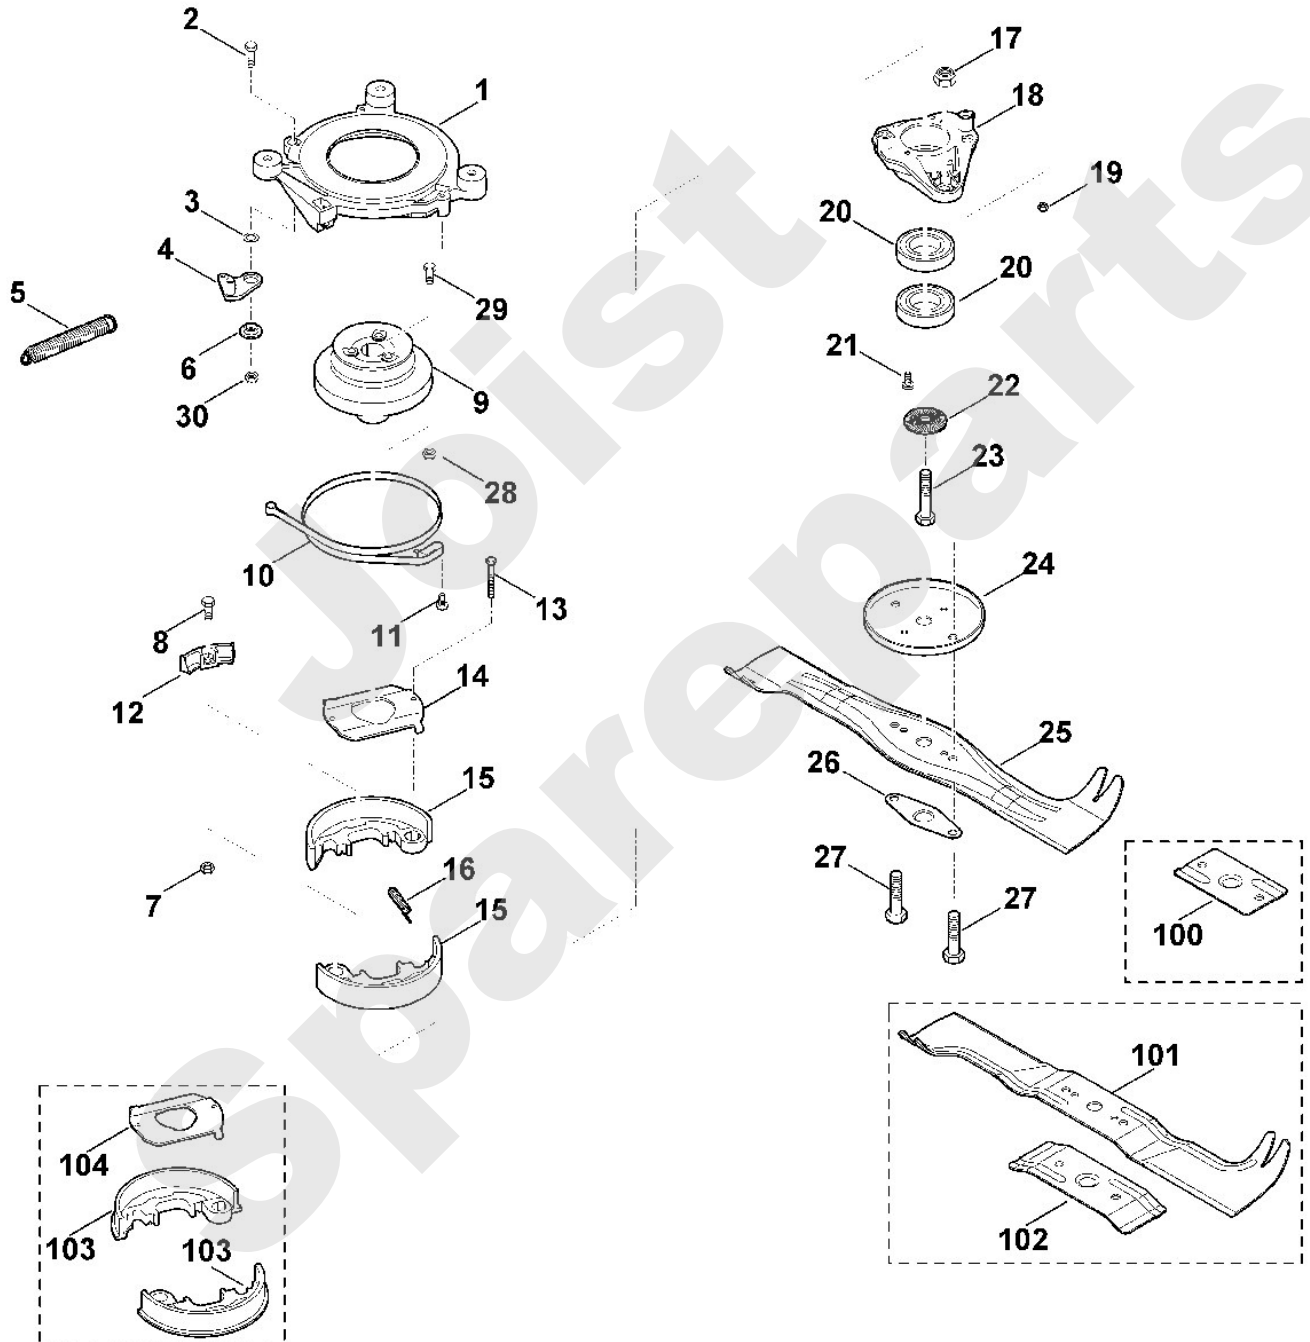

Rasenmäher / Benzin / MB 750.1 KS
Stückliste (10/14): I - Messer, Messerkupplung