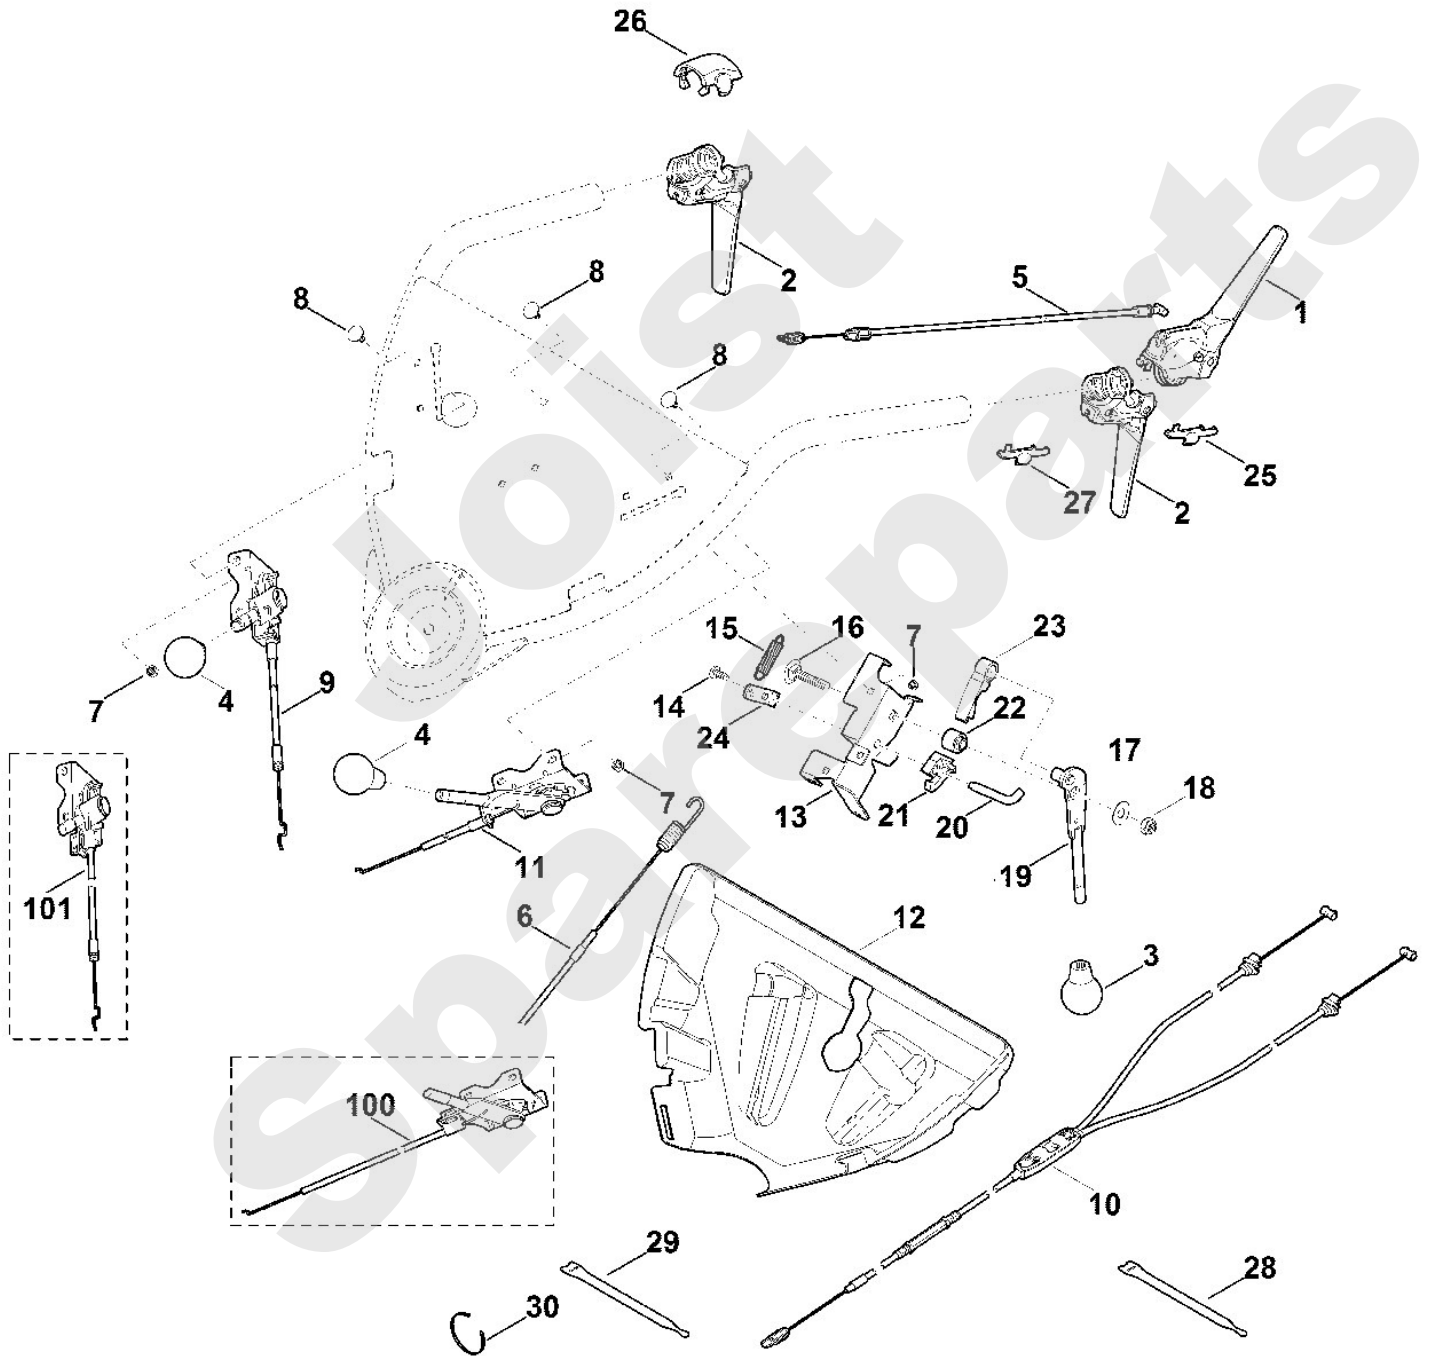

Joist
Spareparts

Rasenmäher / Benzin / MB 750.1 KS
Stückliste (1/14): A - Lenker Oberteil

Rasenmäher / Benzin / MB 750.1 KS
Stückliste (2/14): B - Lenker Unterteil

Art.Nr.	Artikel	Bild-Nr.	Stk-Zahl
6375 780 2900	Benennung: Lenkermittelteil	1	1
0000 760 3801	Benennung: Seilführung	2	1
0000 760 3800	Benennung: * Seilführung Bis. Masch. Nr.: 4 32 551 368 TI: (77.2010)	2	1
9039 488 0984	Benennung: Schneidschraube M5x16 (6 - 7 Nm)	3	1
9075 478 4117	Benennung: * Zylinderschraube IS D5x16 Bis. Masch. Nr.: 4 32 551 368 TI: (77.2010)	3	1
6375 780 3091	Benennung: Lenkeroberteil	4	1
0751 010 7097	Benennung: Tülle 25/35/3	5	2
6375 780 0101	Benennung: Spannhebel	6	1
6375 780 0100	Benennung: * Spannhebel TI: (41.2014)	6	1
6375 997 2000	Benennung: Druckfeder	7	1
0000 958 0506	Benennung: Scheibe	8	1
9307 020 0200	Benennung: * Scheibe 10,5 TI: (56.2012)	8	1
9214 261 1305	Benennung: Sicher Mutter M10	9	1
9212 260 1300	Benennung: * Sechskantmutter M10 Bis. Masch. Nr.: 4 32 331 037 TI: (36.2010)	9	1
0000 760 1800	Benennung: Drehgriff	10	2
6375 700 6000	Benennung: Führung	11	2
6375 763 4800	Benennung: Lenkerunterteil	12	2
9008 318 1830	Benennung: Schraube M8x25	13	2
6375 763 3000	Benennung: Lagerbuchse	14	2
9485 648 1795	Benennung: Tellerfeder A28	15	2
9212 260 1100	Benennung: Sechskantmutter M8	16	2
6375 967 4400	Benennung: Aufkleber	18	1
6375 967 4410	Benennung: Aufkleber	19	1
6375 967 4420	Benennung: Aufkleber	20	1
6375 703 6620	Benennung: Griff	21	2
6375 763 5400	Benennung: * Halteblech Bis. Masch. Nr.: 4 32 051 815 TI: (38.2009)	100	1