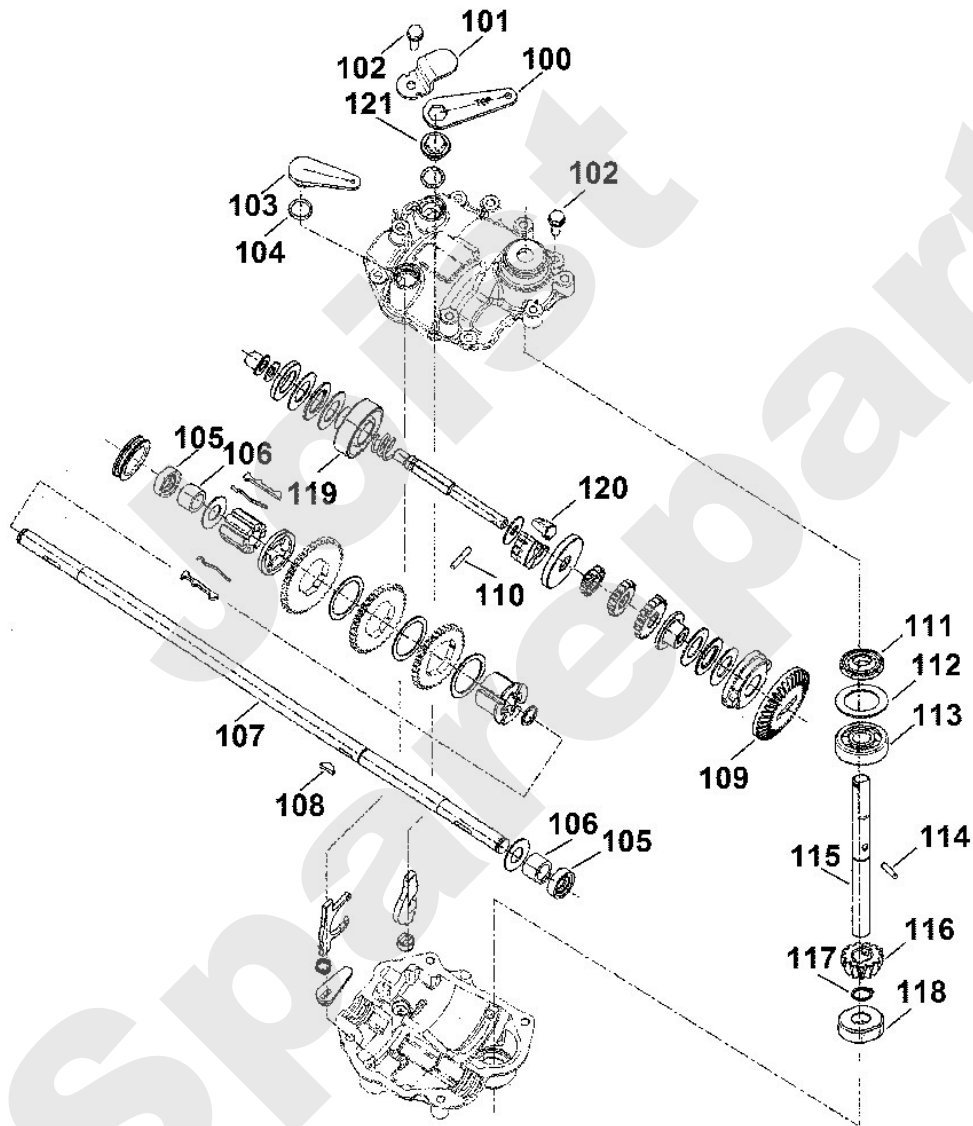

Rasenmäher / Benzin / MB 750.1 KS
Stückliste (8/14): G - Getriebe (f. ältere Bauart)