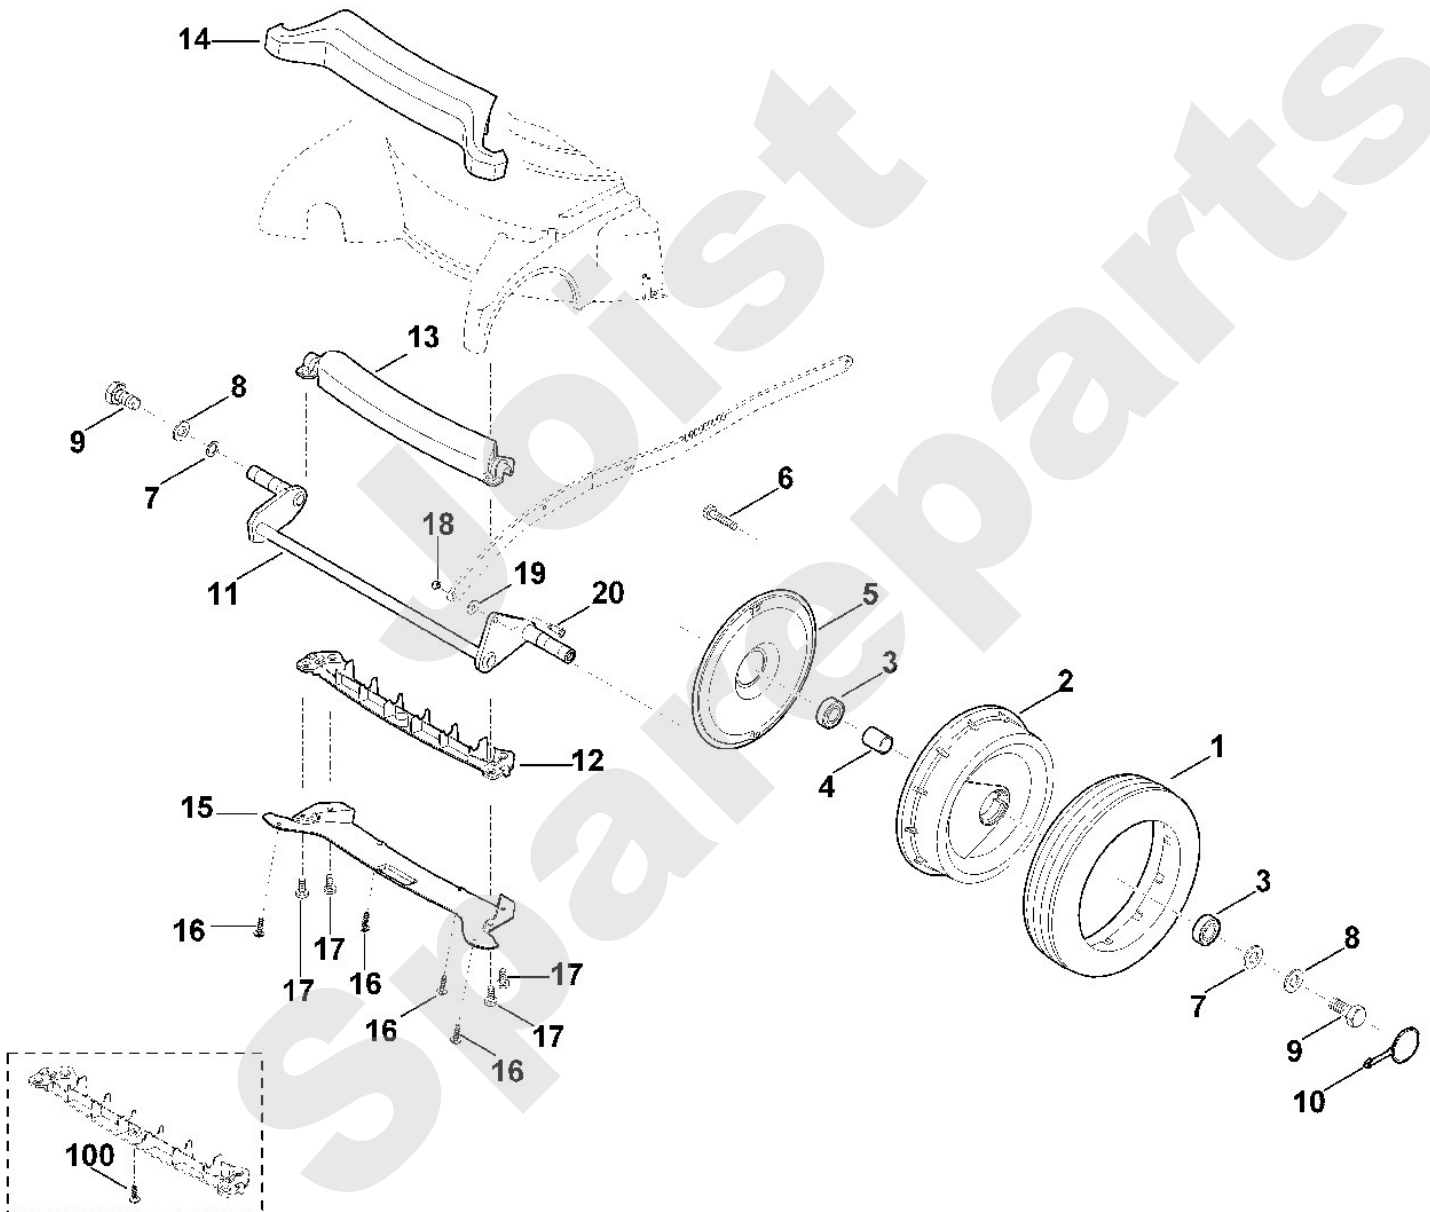

Rasenmäher / Benzin / MB 750.1 KS
Stückliste (5/14): E - Vorderachse