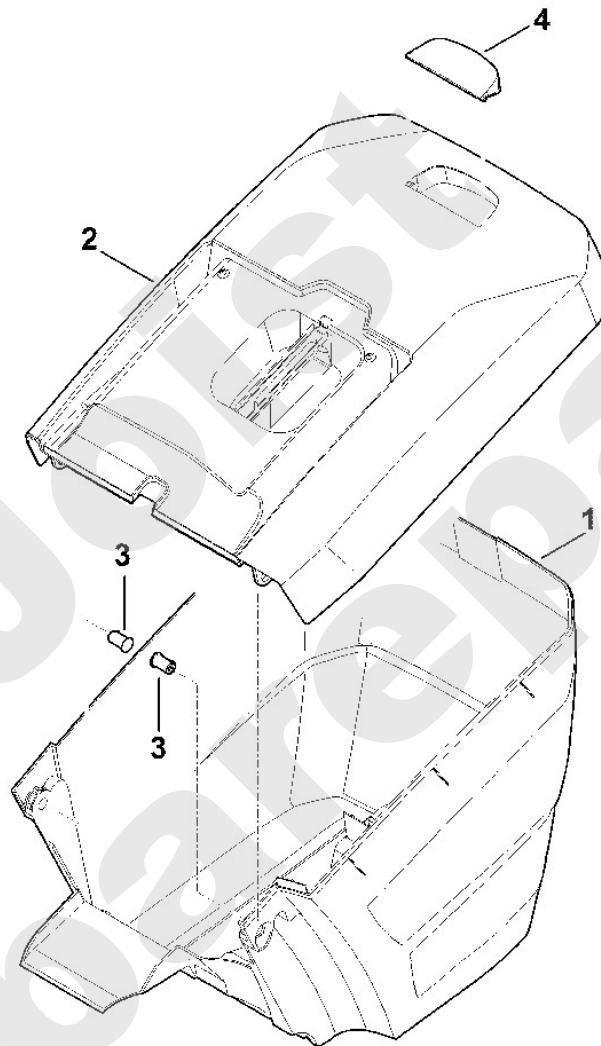

Viking

Rasenmäher / Benzin / MB 655.3 YS Stückliste (8/11): H - Grasfangkorb