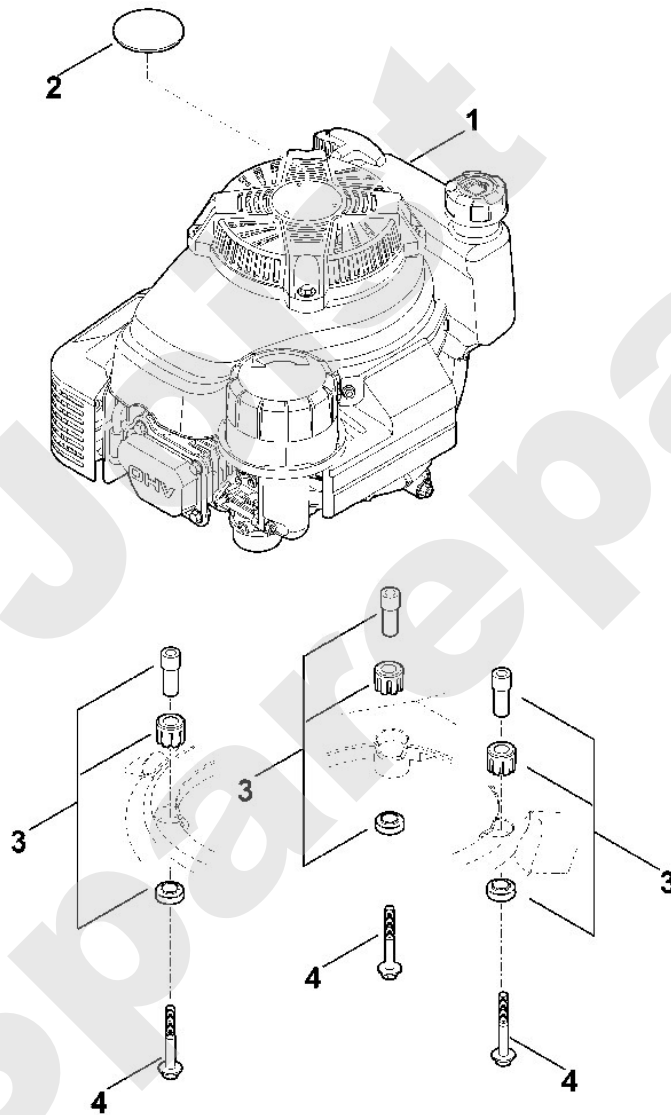

Joist
Spareparts

Rasenmäher / Benzin / MB 655.3 YS
Stückliste (6/11): F - Motor

Rasenmäher / Benzin / MB 655.3 YS
Stückliste (7/11): G - Messer, Messerkupplung

Art.Nr.	Artikel	Bild-Nr.	Stk-Zahl
0000 702 6600	Benennung: Spannscheibe	1	1
6374 160 2900	Benennung: Kupplungstrommel Oberteil	2	1
6374 702 0100	Benennung: Multimesser	3	1
6364 702 0600	Benennung: Mitnehmer	4	1
6378 160 0500	Benennung: Kupplungsflansch	5	1
6378 160 2905	Benennung: Kupplungstrommel Unterteil	6	1
6364 162 5000	Benennung: Hebel	7	1
6378 162 5100	Benennung: Nocken	8	1
6364 162 7900	Benennung: Zugfeder	9	1
6378 162 8800	Benennung: Scheibe	10	2
9008 319 9066	Benennung: Sechskantschraube 3/8"x1" Verklebt (LOCTITE 243),	11	1
9008 348 2440	Benennung: Sechskantschraube M10x40 Verklebt (LOCTITE 243), (12	1
9039 488 1266	Benennung: Schneidschraube M6x12	13	3
9460 624 4028	Benennung: Sicherungsscheibe 6,4	14	3
9503 003 7073	Benennung: Kugellager 6206-2RS1	15	1
9485 648 1694	Benennung: Tellerfeder 28x10,2x1,25	16	1