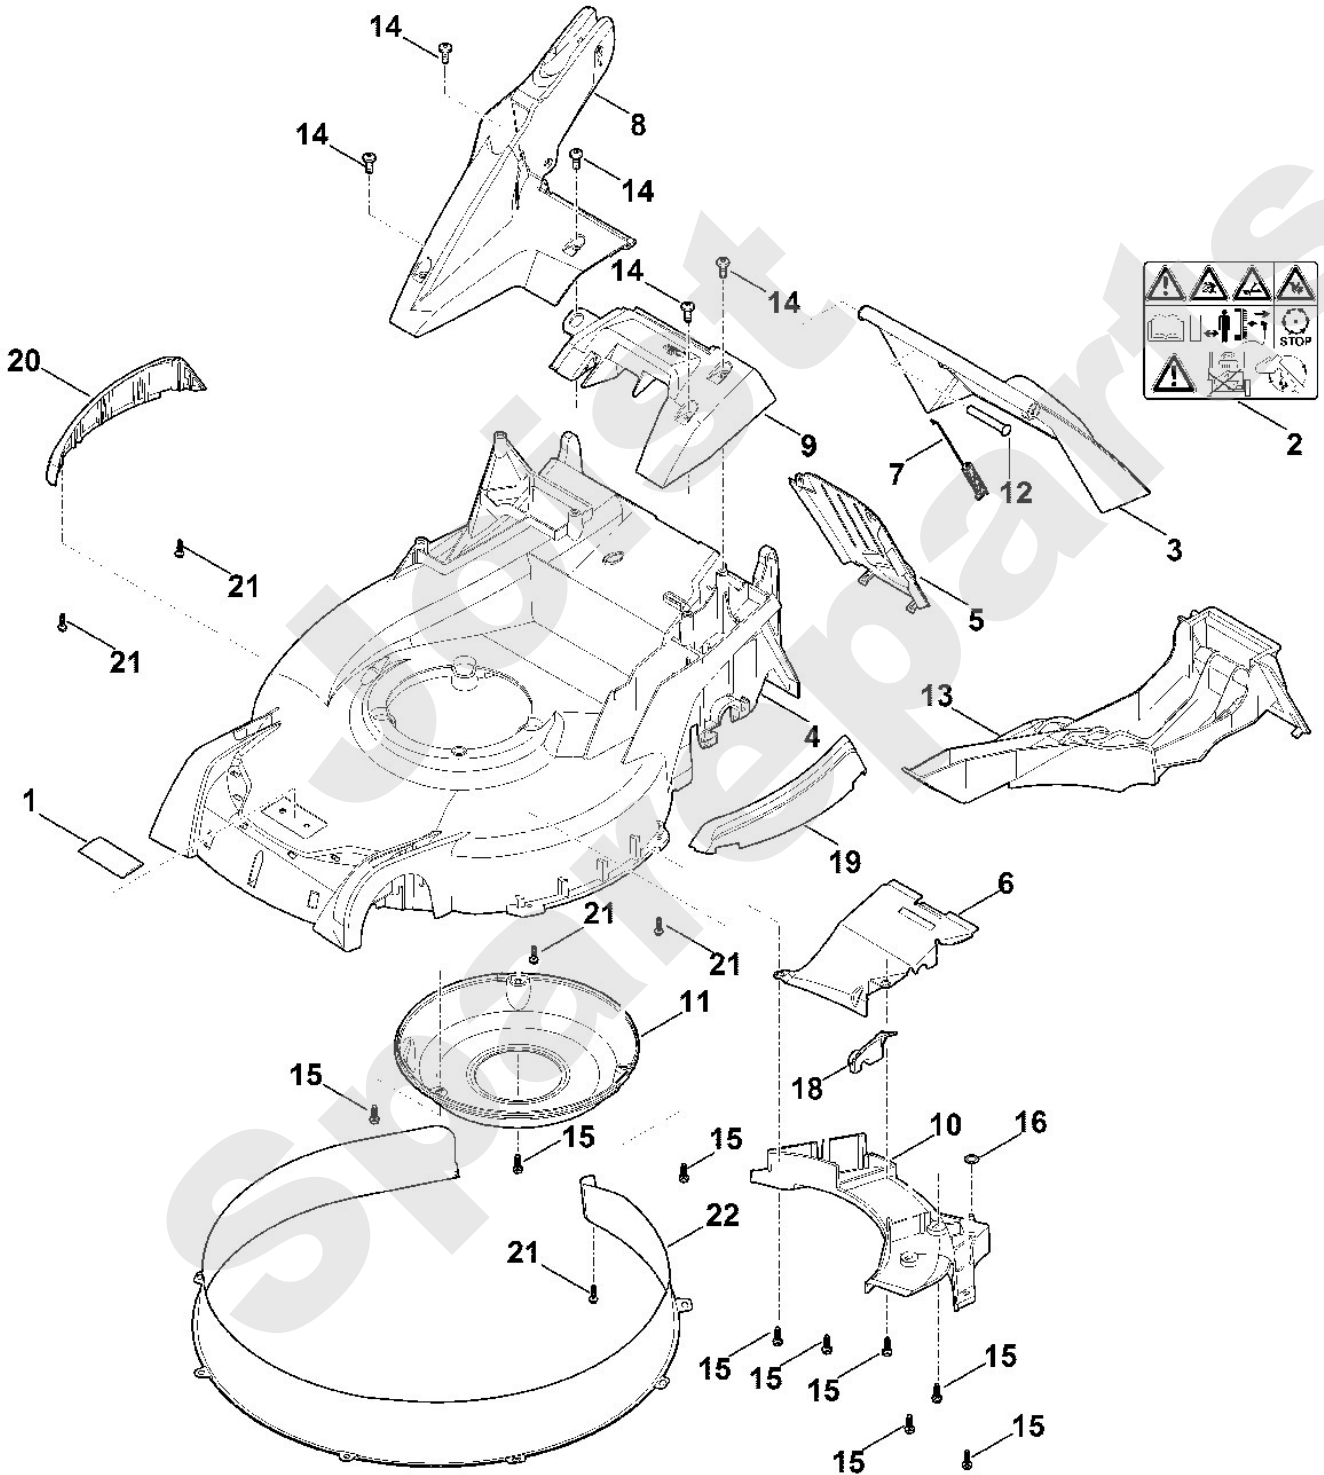

Rasenmäher / Benzin / MB 655.3 YS
Stückliste (3/11): C - Gehäuse