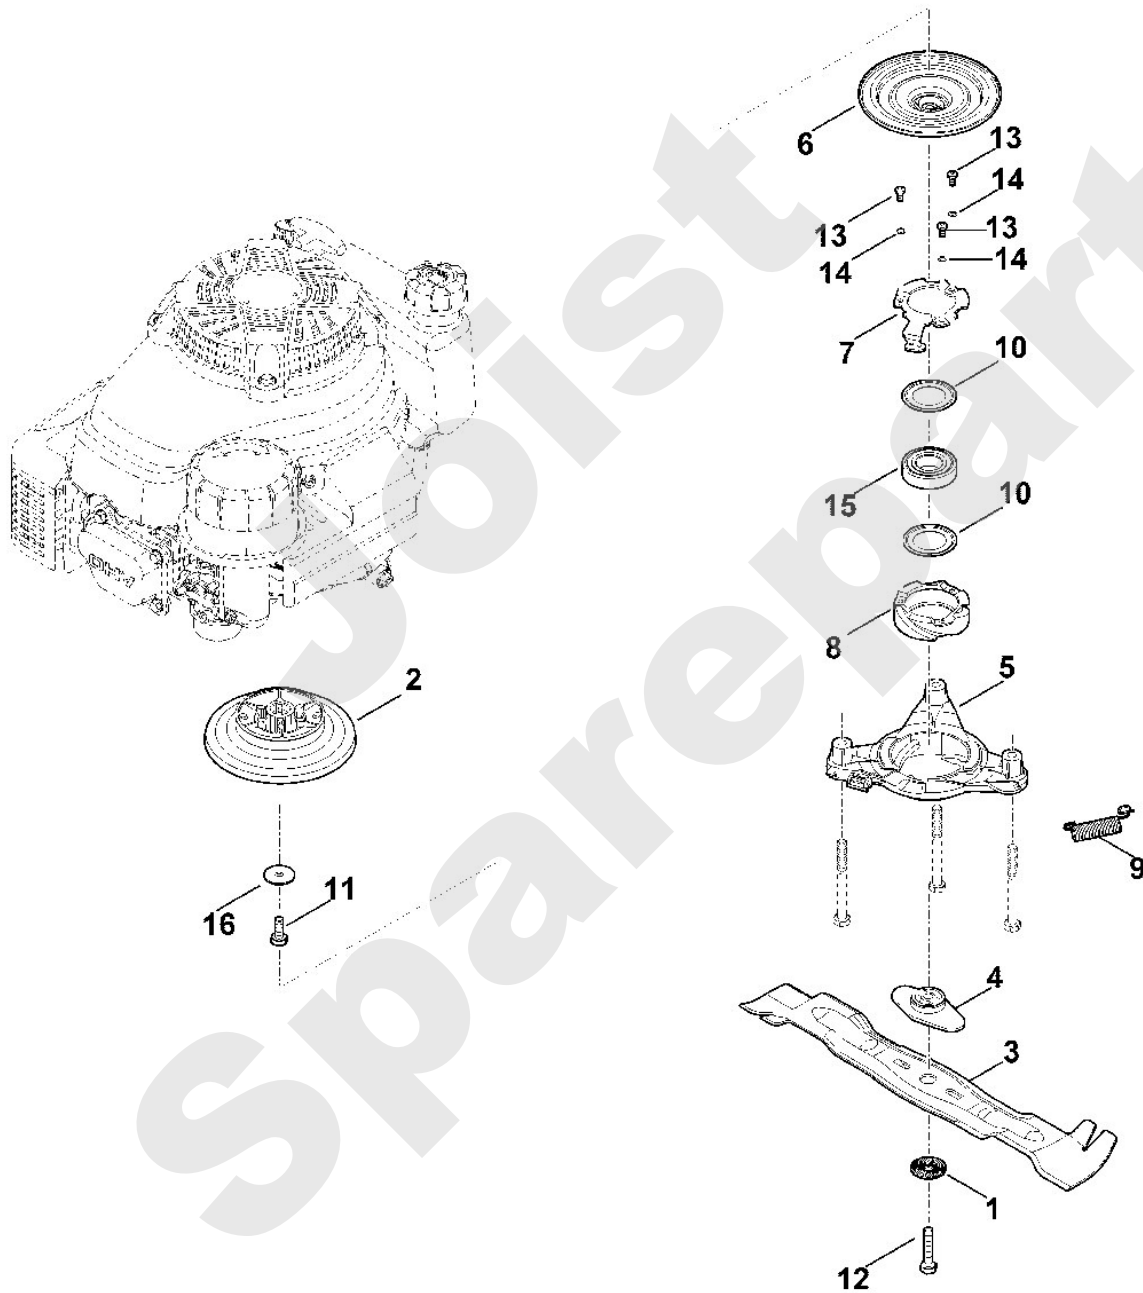

Rasenmäher / Benzin / MB 655.3 YS
Stückliste (7/11): G - Messer, Messerkupplung