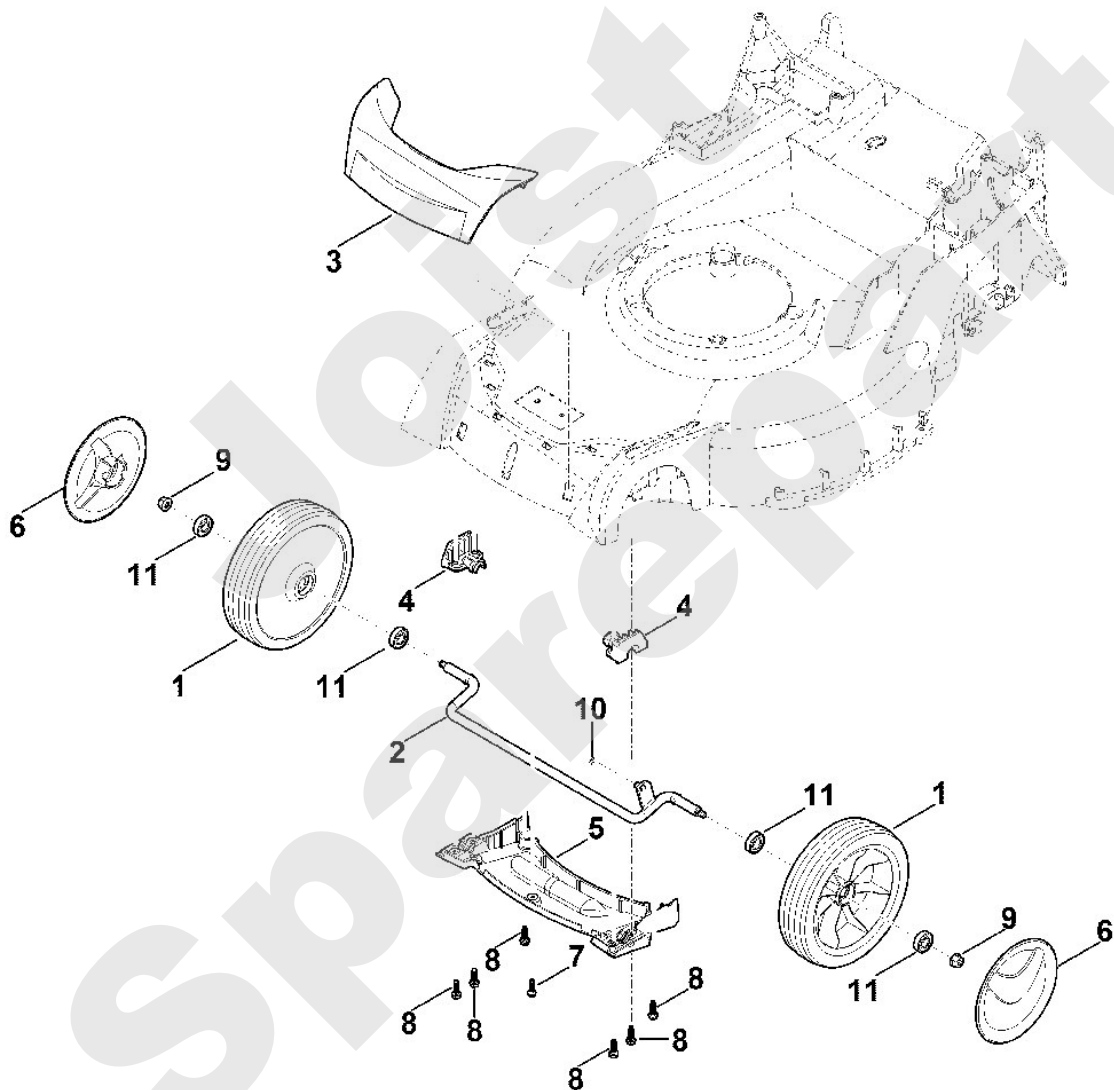

Rasenmäher / Benzin / MB 655.3 YS
Stückliste (4/11): D - Vorderachse, Abdeckung