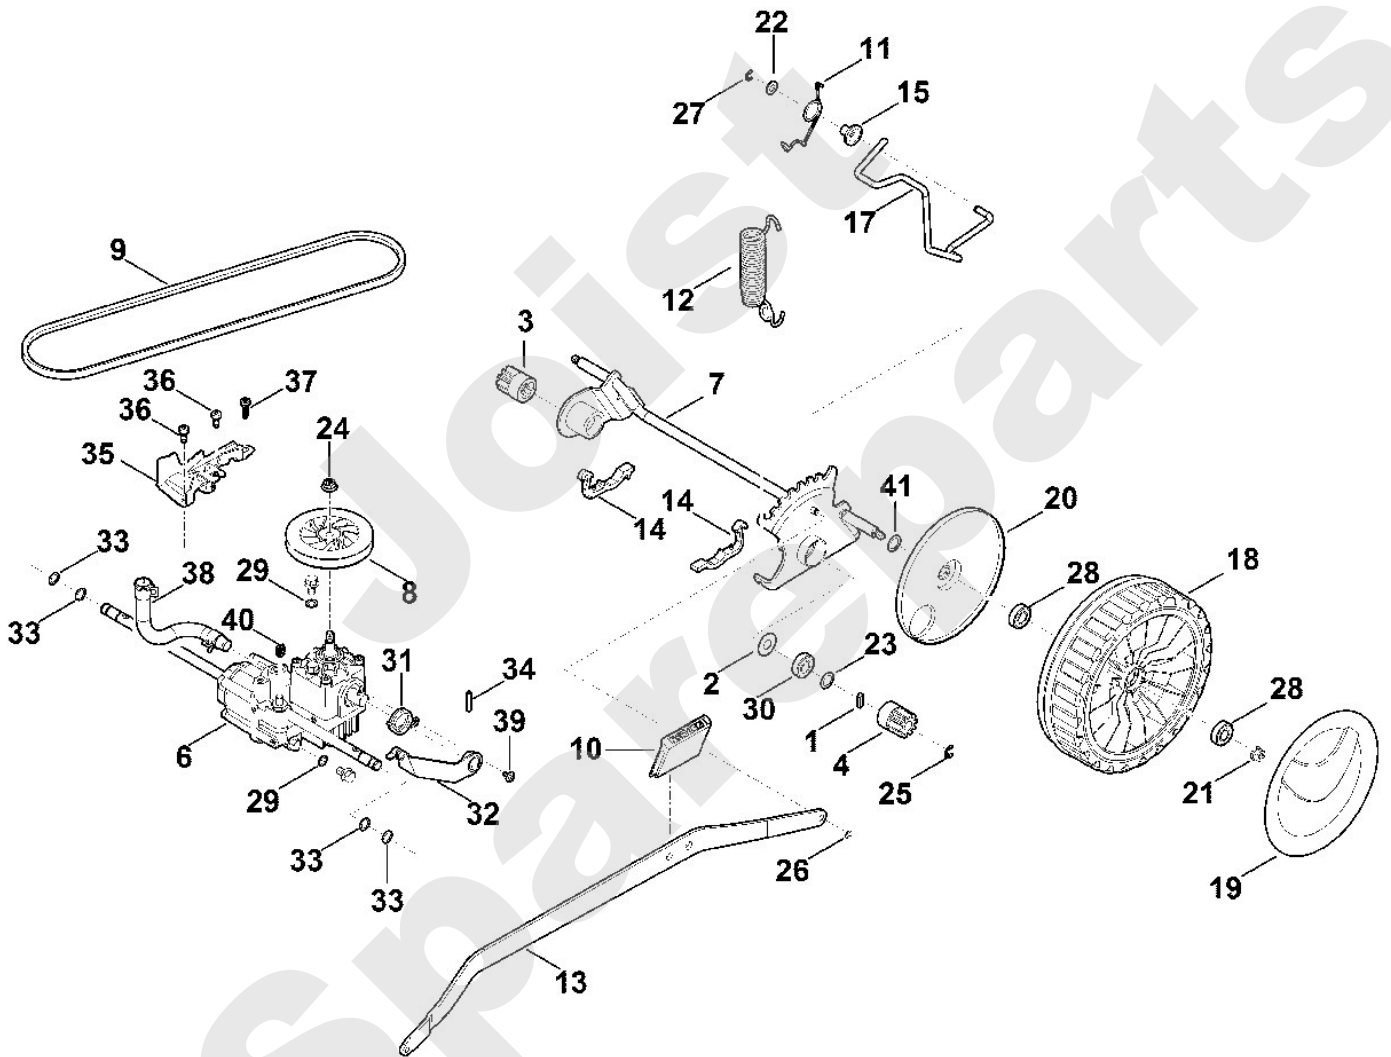

Rasenmäher / Benzin / MB 655.3 YS
Stückliste (5/11): E - Hinterachse, Getriebe