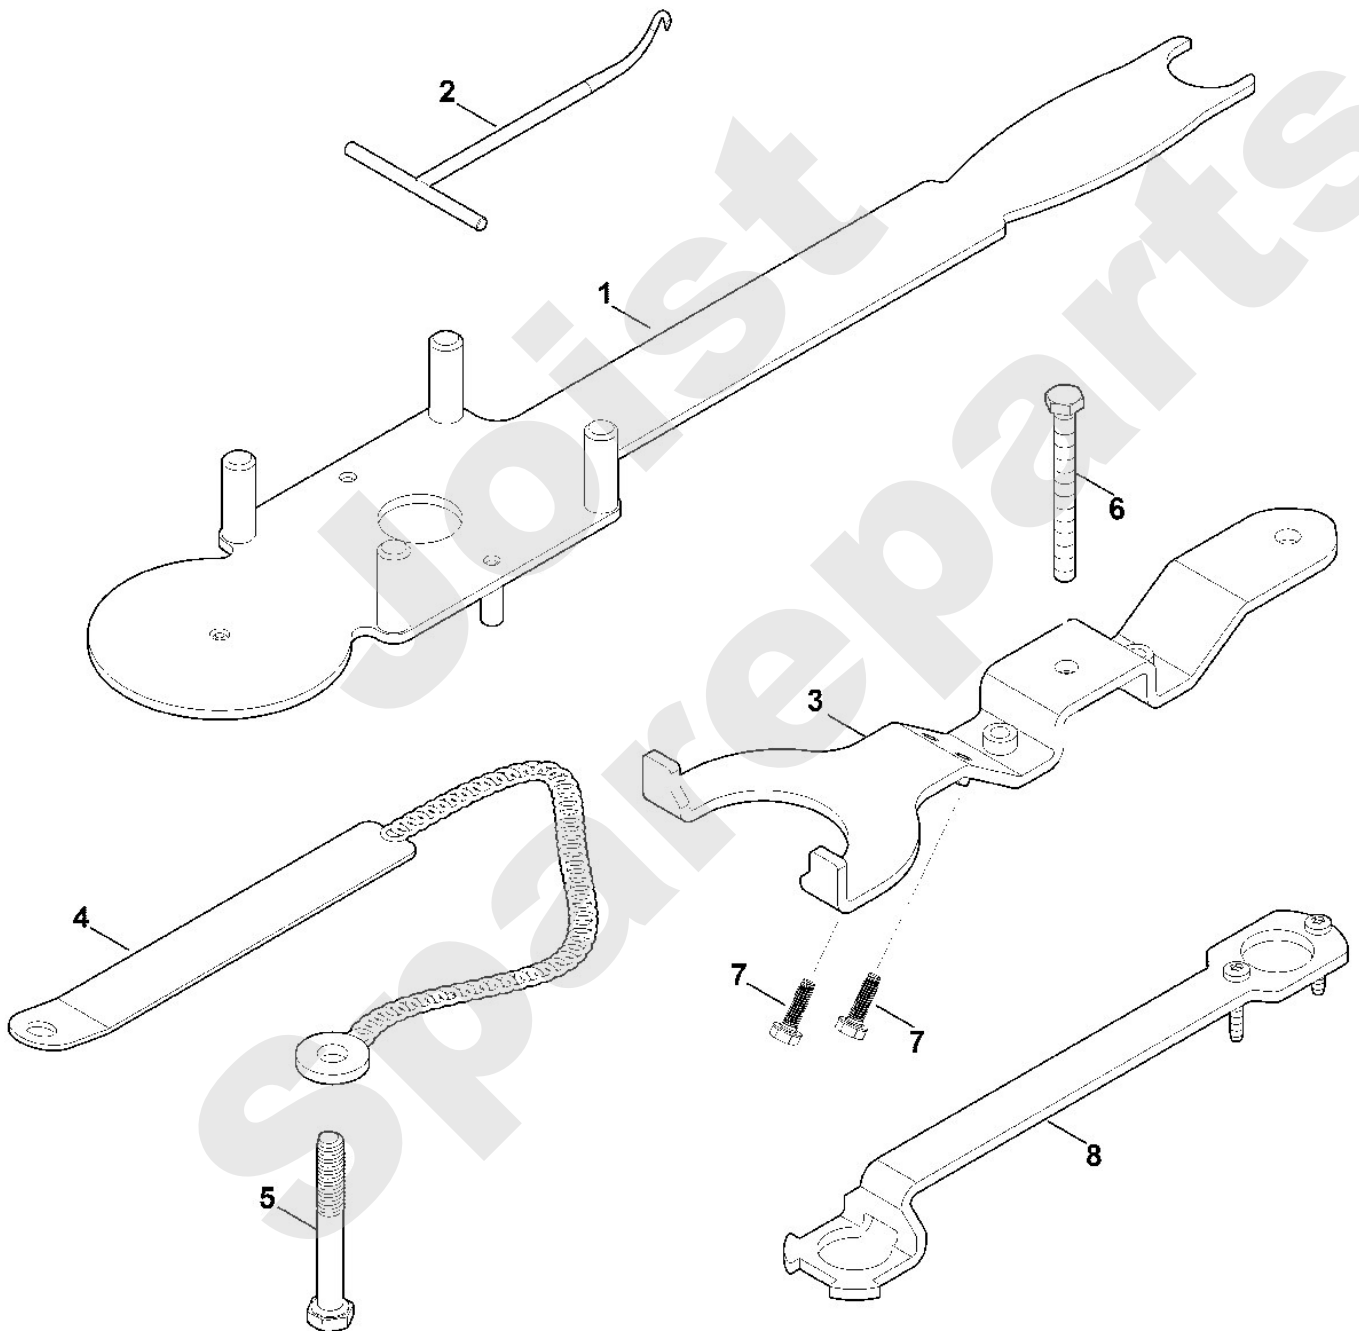

Rasenmäher / Benzin / MB 655.3 YS
Stückliste (10/11): J - Sonderwerkzeug