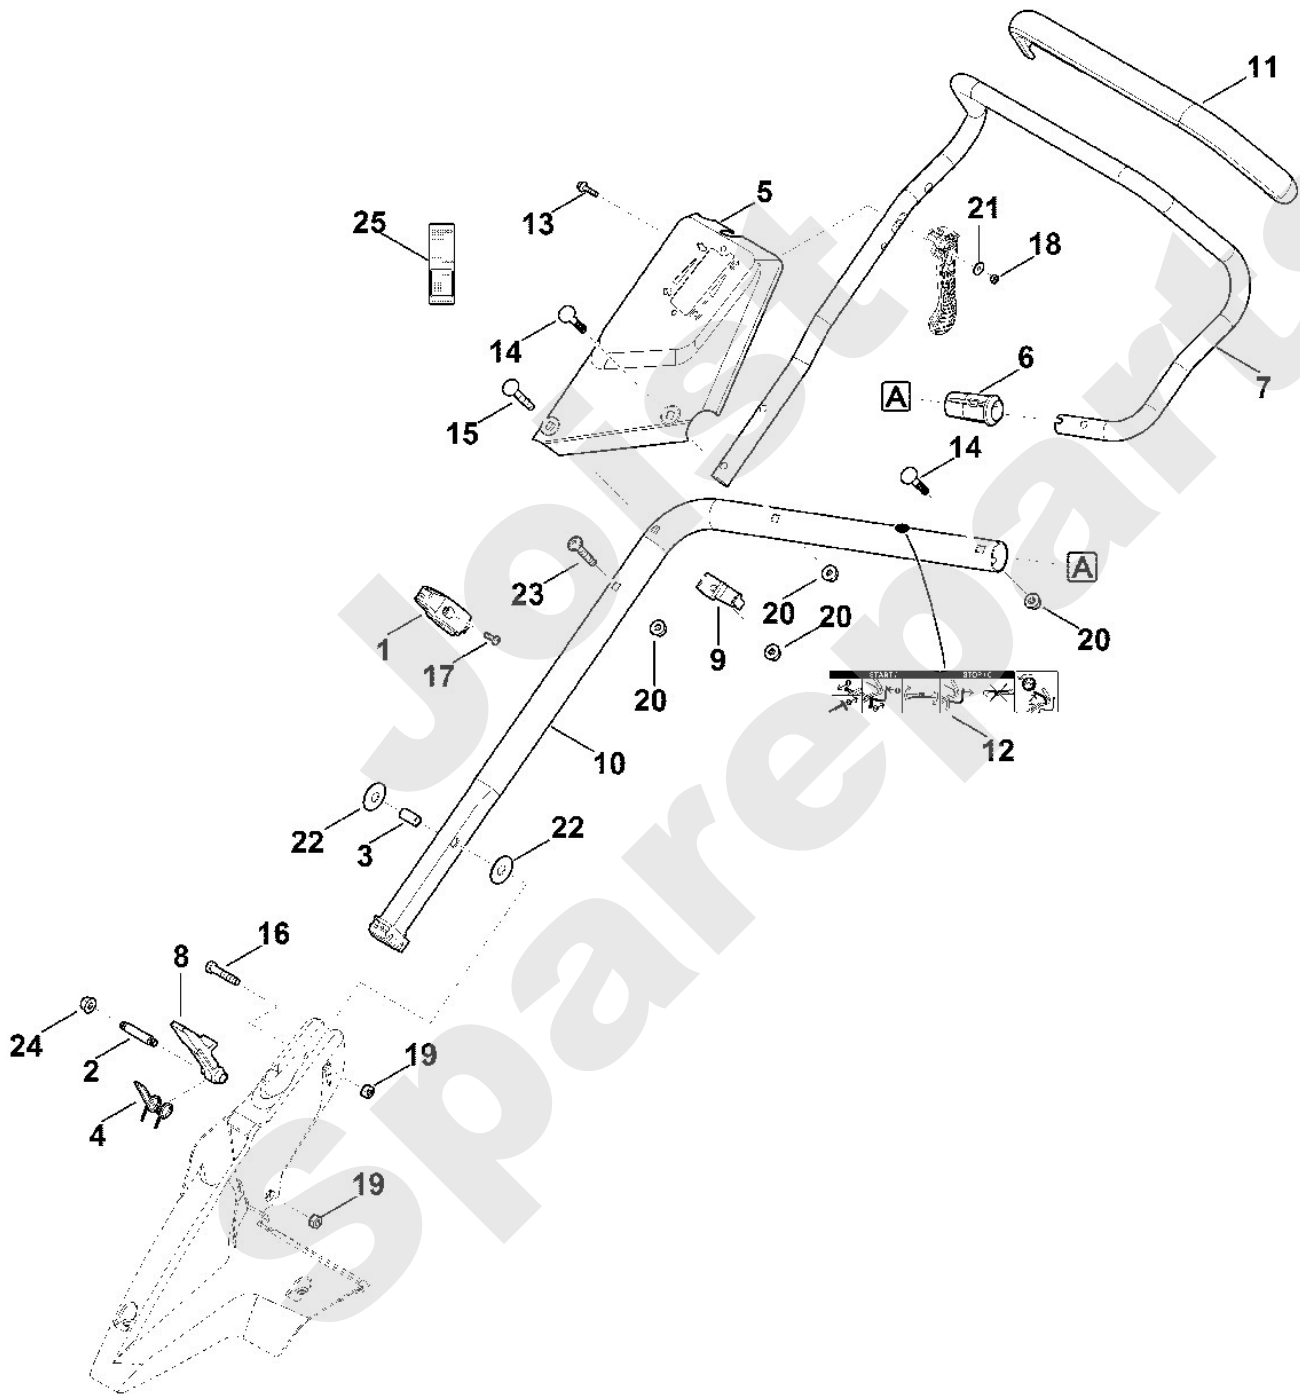

Rasenmäher / Benzin / MB 655.3 YS
Stückliste (2/11): B - Lenker Unterteil