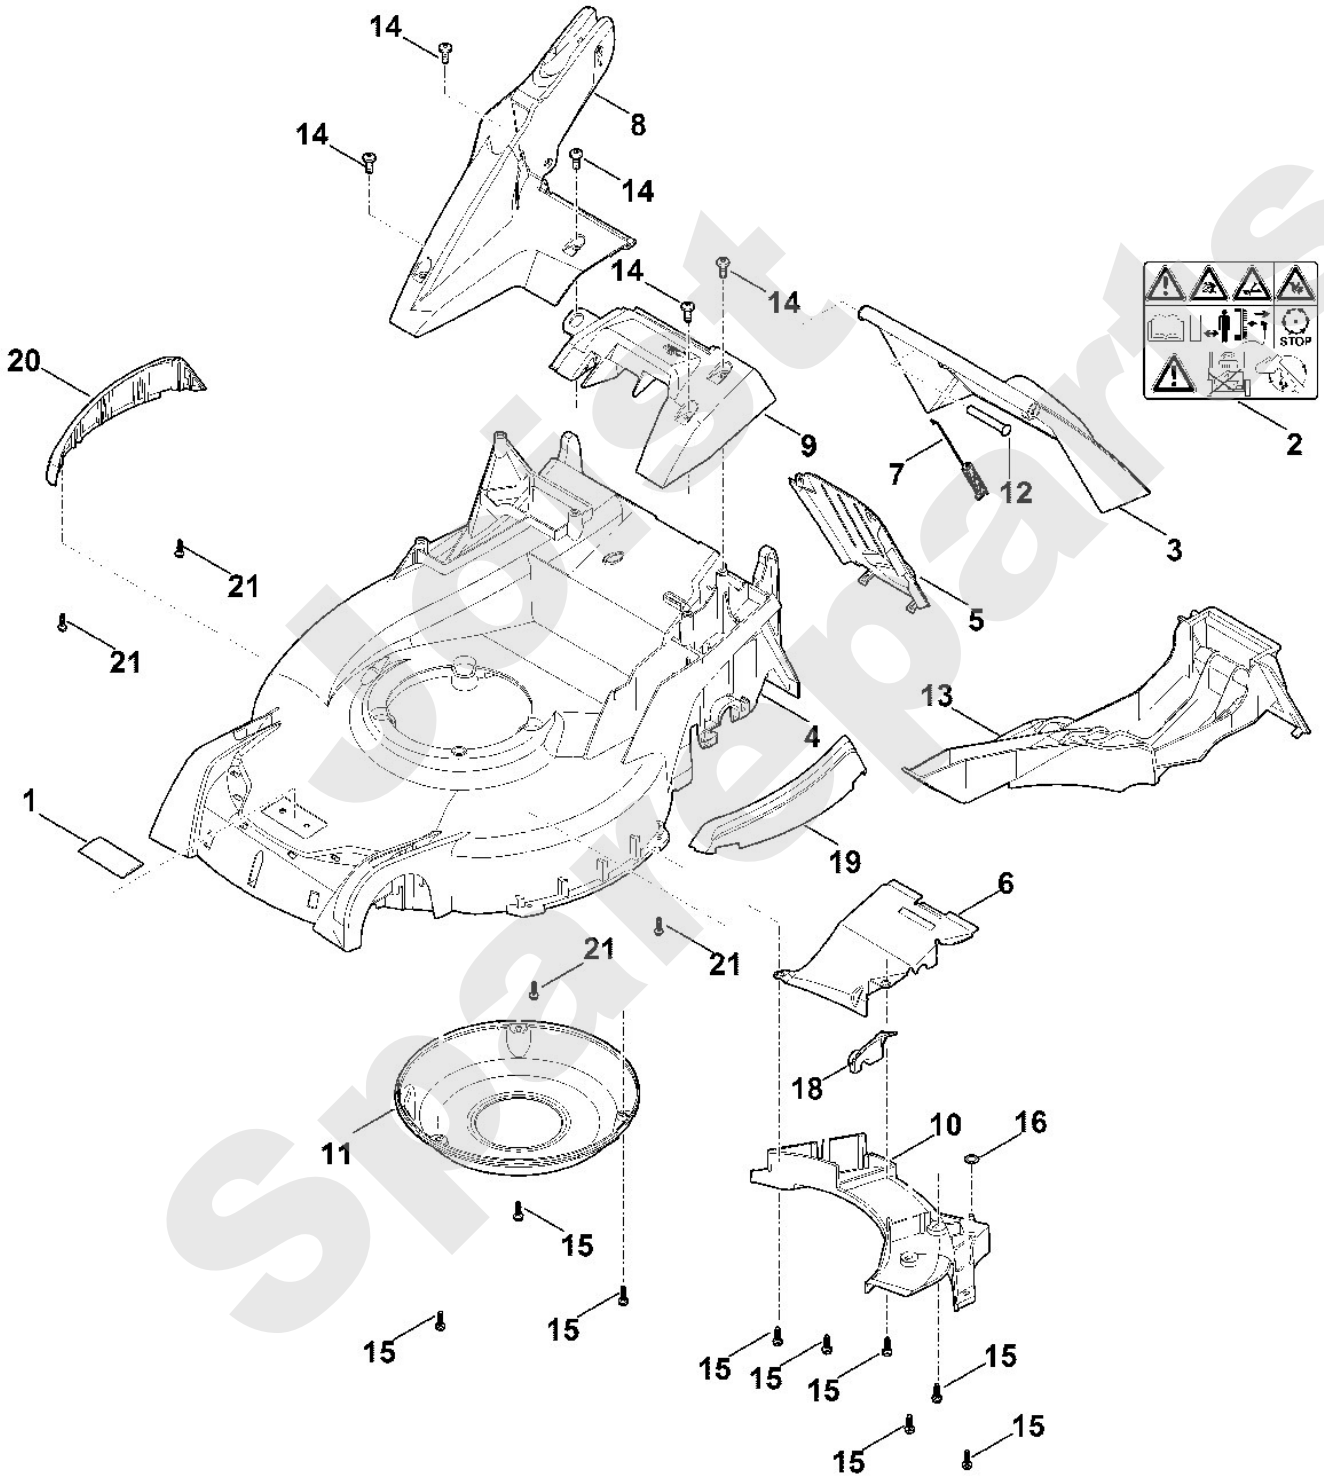

Rasenmäher / Benzin / MB 655.3 VS
Stückliste (3/11): C - Gehäuse