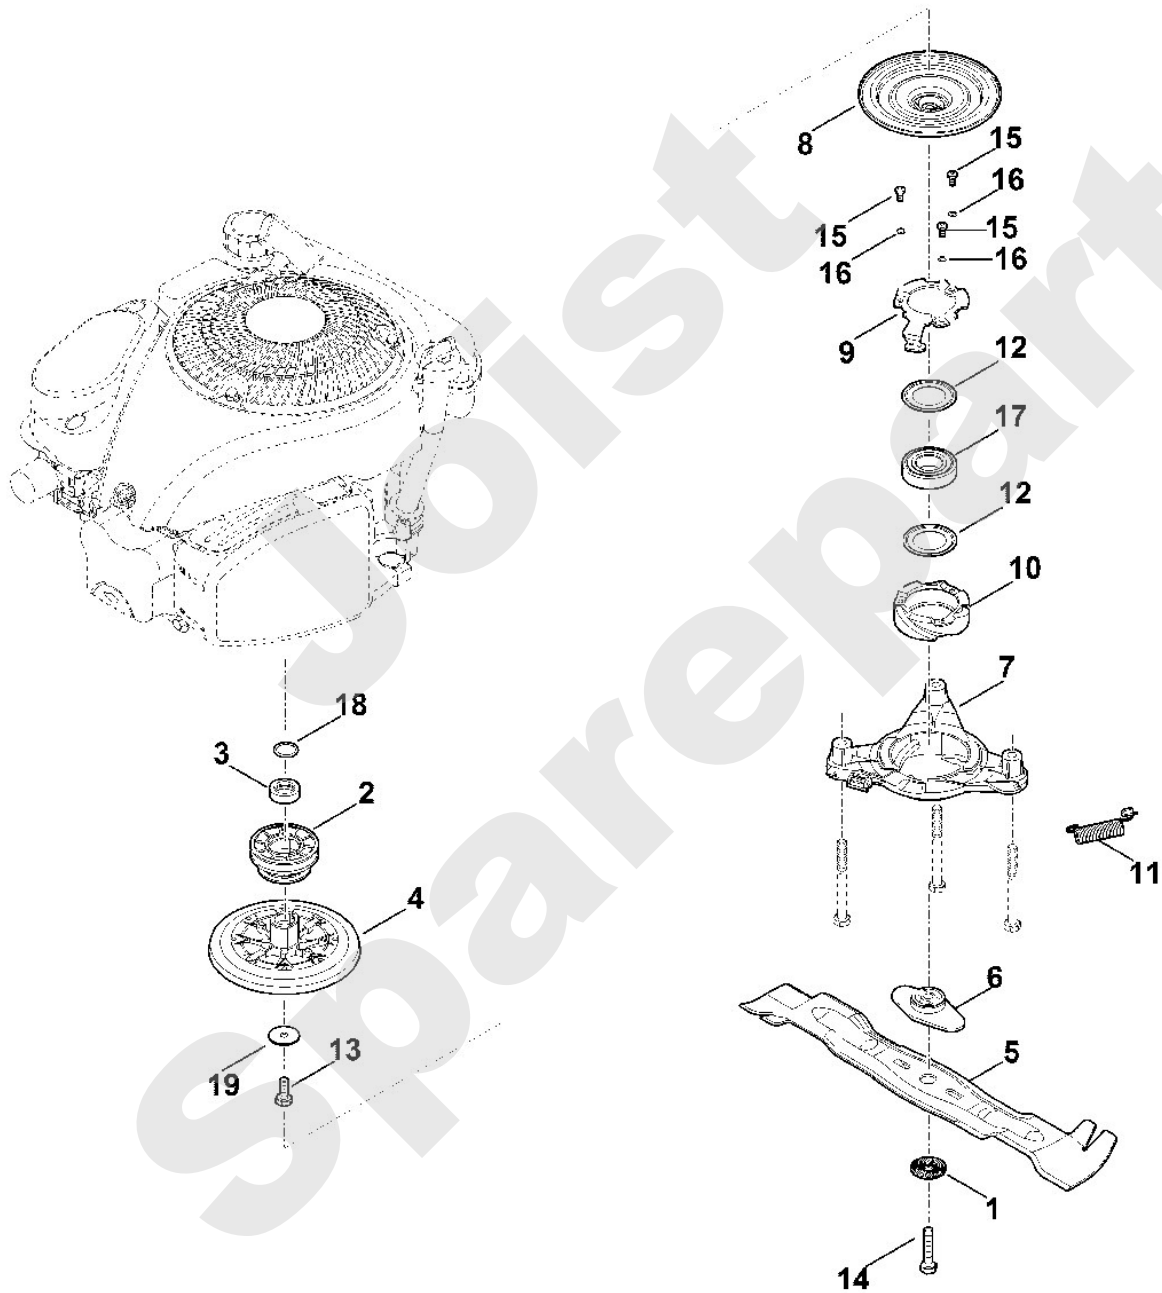

Rasenmäher / Benzin / MB 655.3 VS
Stückliste (7/11): G - Messer, Messerkupplung