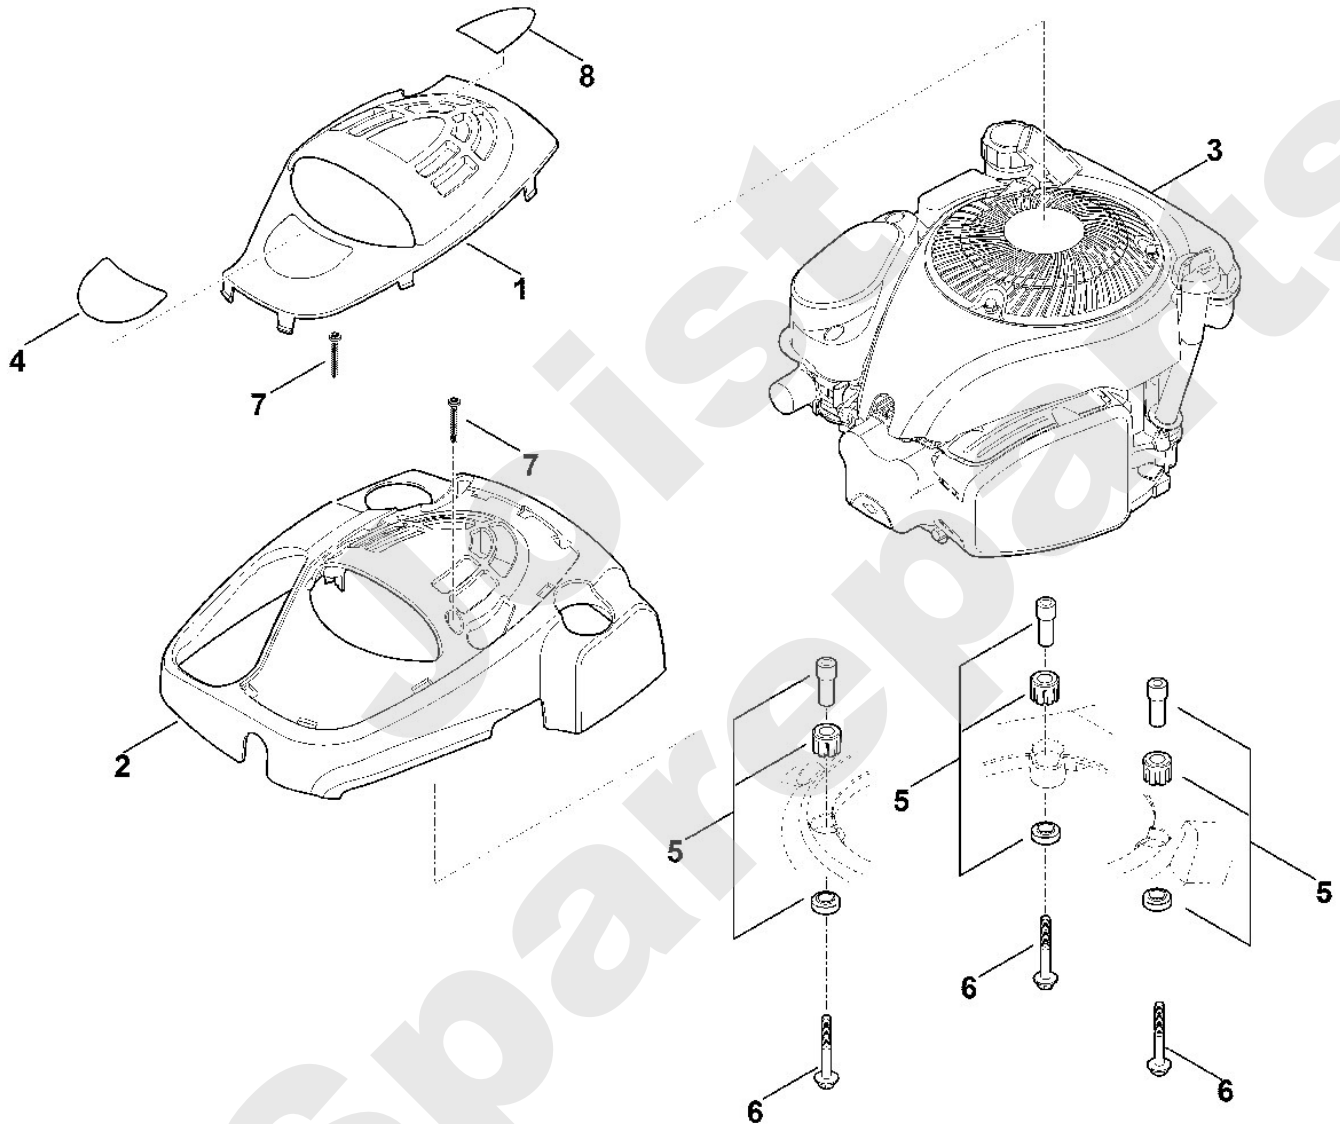

Viking

Rasenmäher / Benzin / MB 655.3 VS
Stückliste (6/11): F - Motor