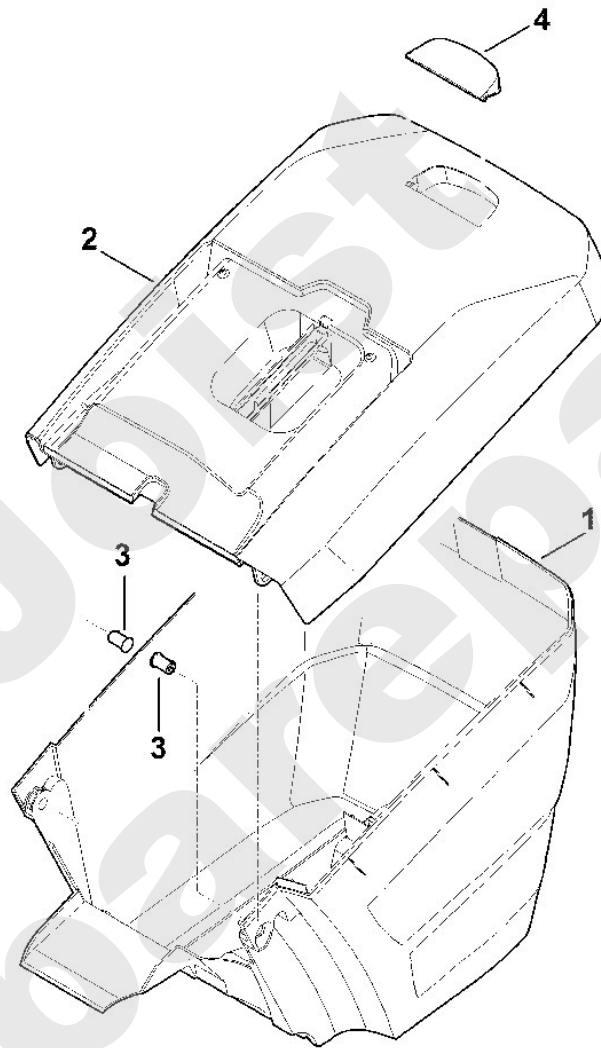

Viking

Rasenmäher / Benzin / MB 655.3 VS Stückliste (8/11): H - Grasfangkorb