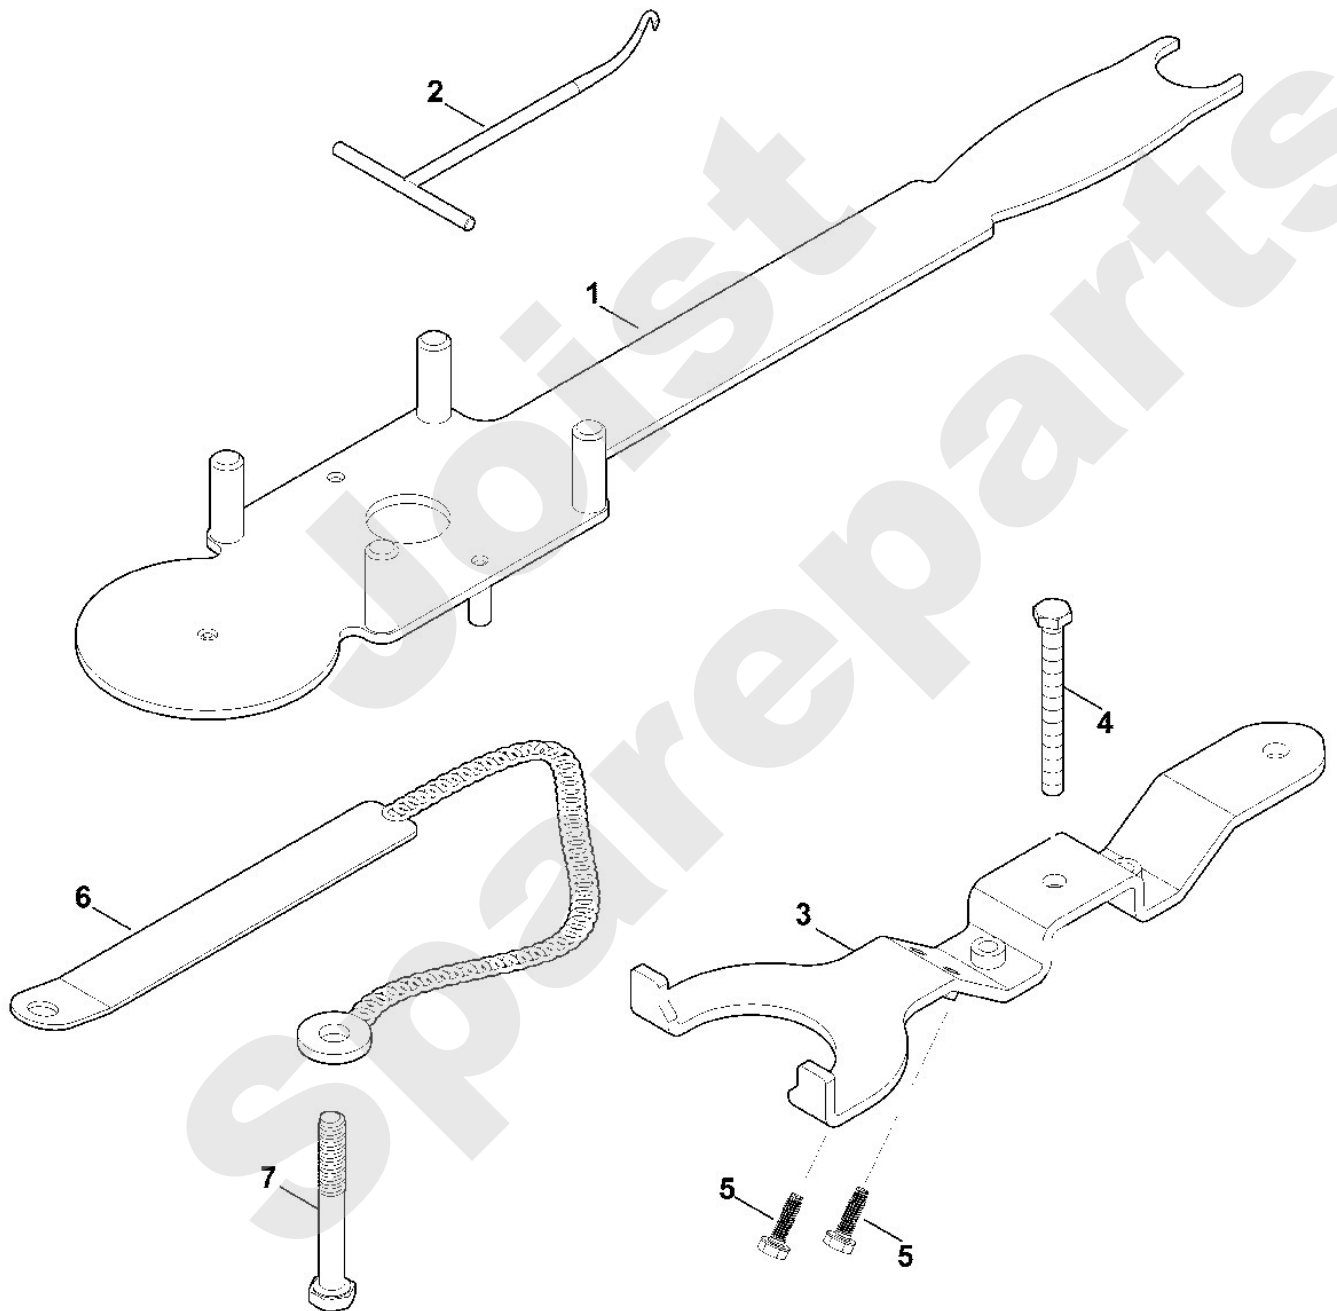

Viking

Rasenmäher / Benzin / MB 655.3 VS
Stückliste (10/11): J - Sonderwerkzeug