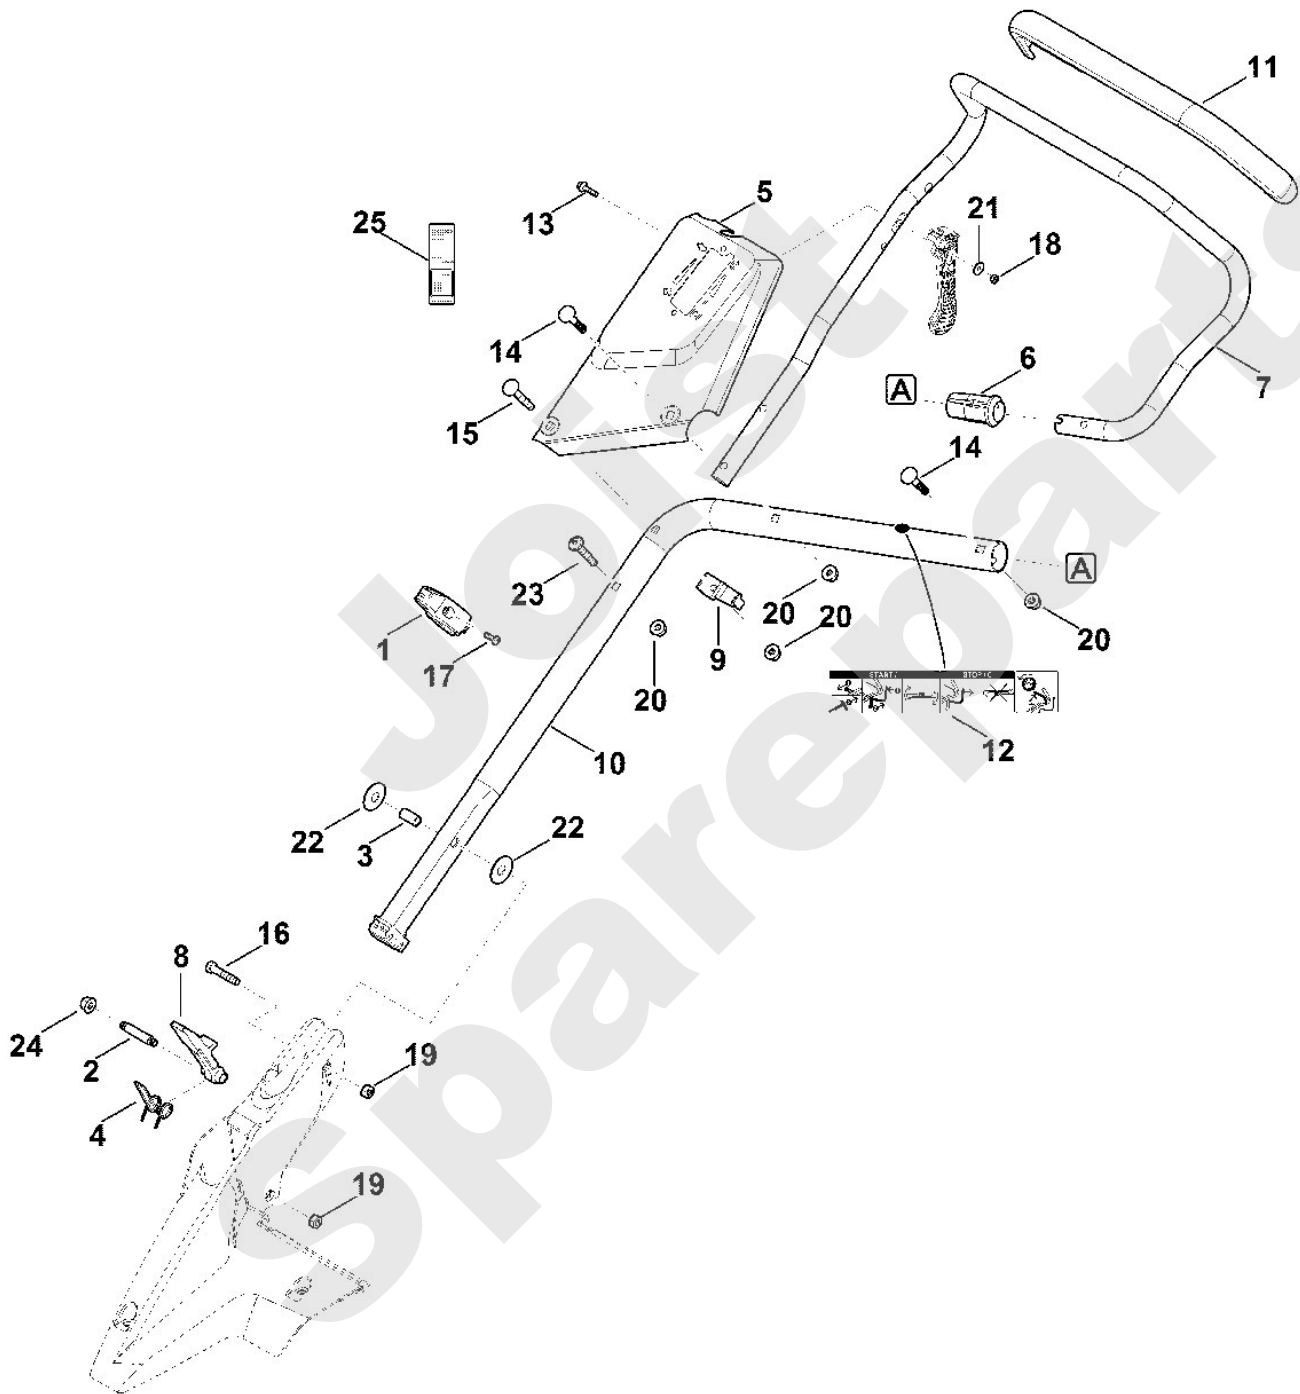

Rasenmäher / Benzin / MB 655.3 VS
Stückliste (2/11): B - Lenker Unterteil