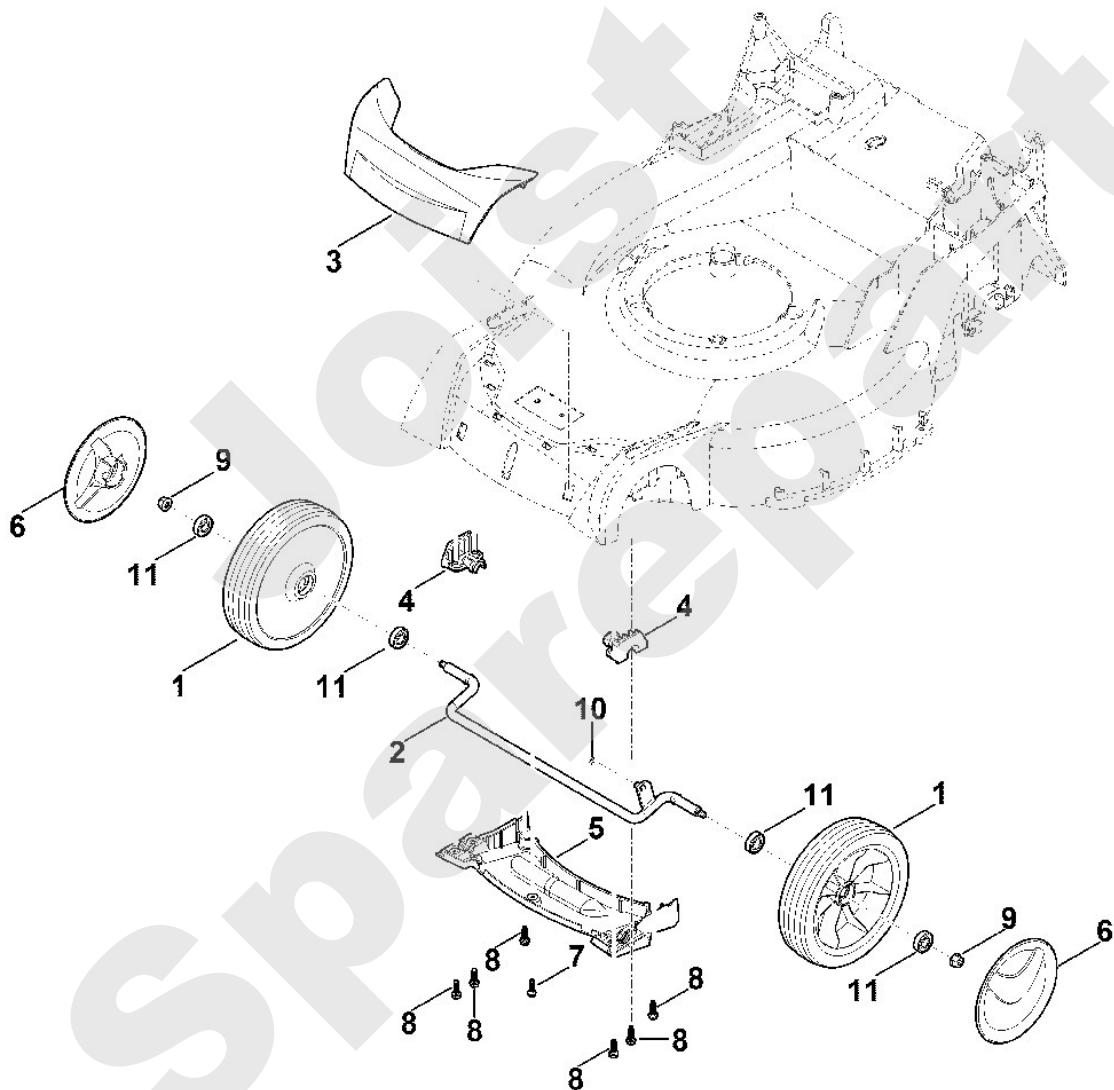

Rasenmäher / Benzin / MB 655.3 VS
Stückliste (4/11): D - Vorderachse, Abdeckung