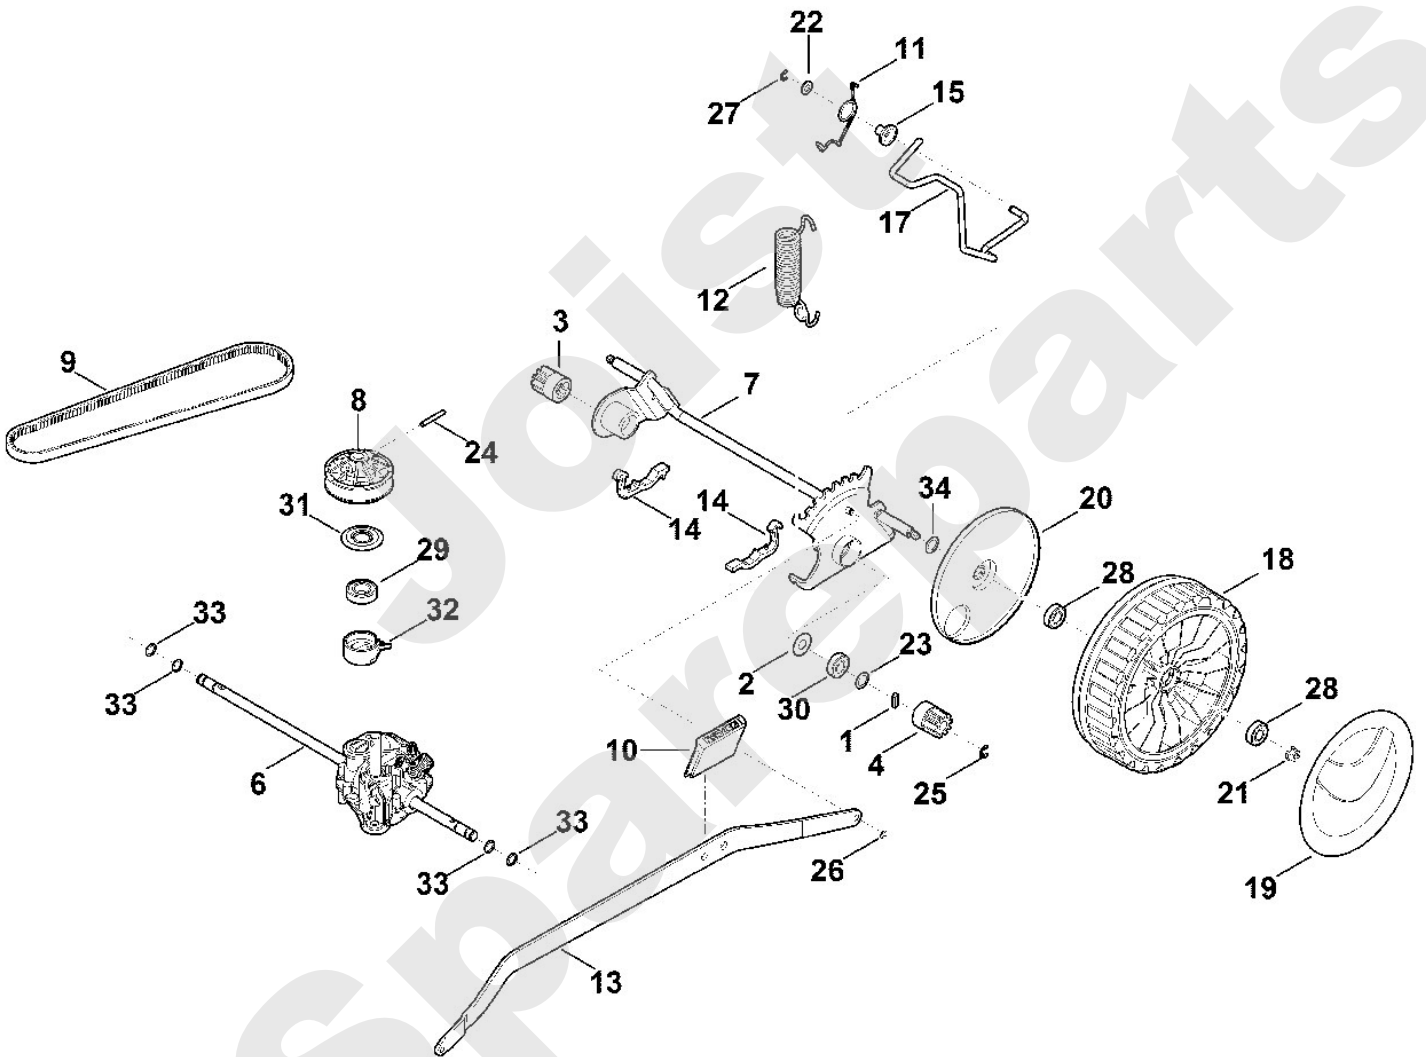

Rasenmäher / Benzin / MB 655.3 VS
Stückliste (5/11): E - Hinterachse, Getriebe