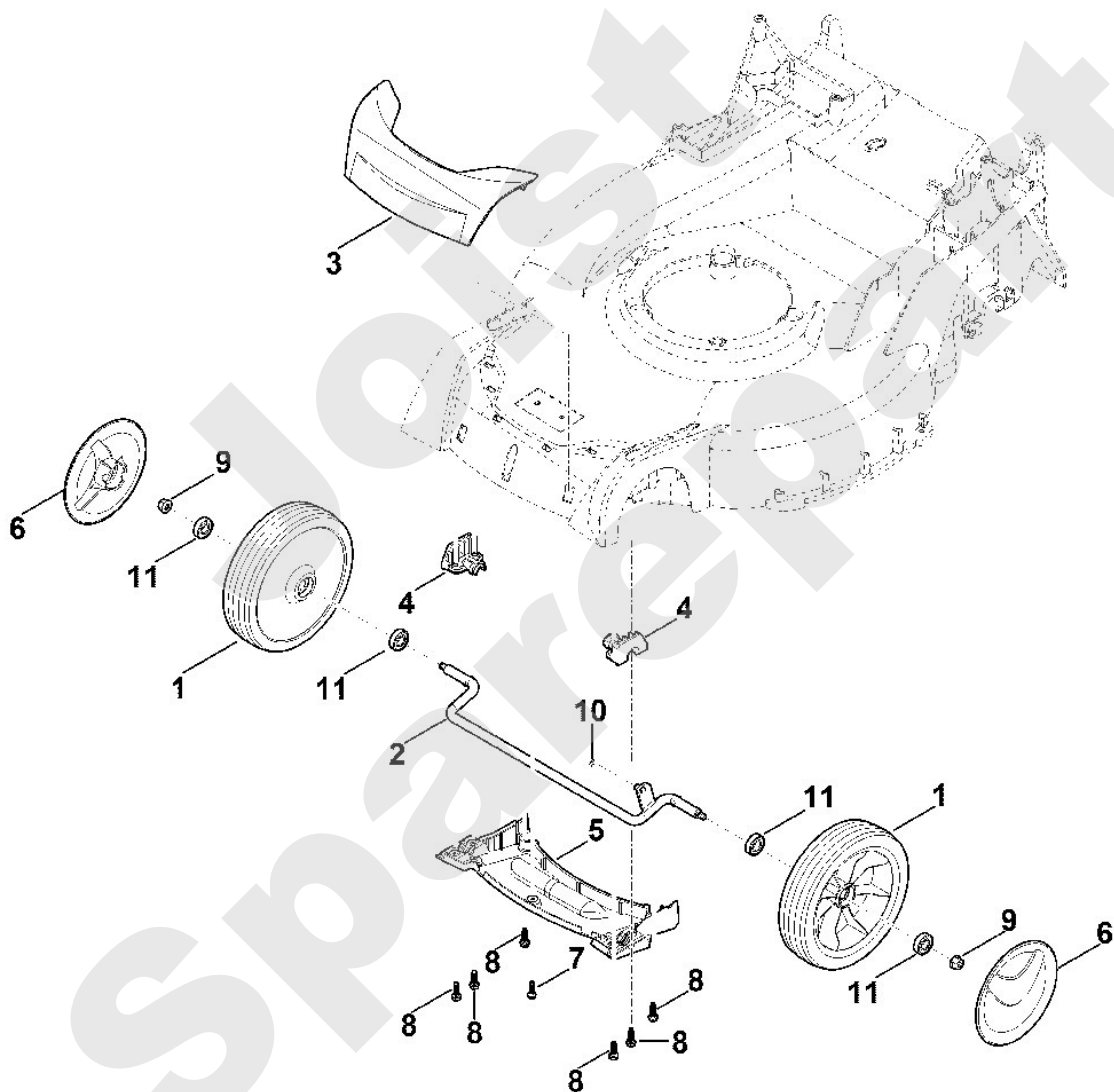

Viking

Rasenmäher / Benzin / MB 655.3 V
Stückliste (4/10): D - Vorderachse, Abdeckung