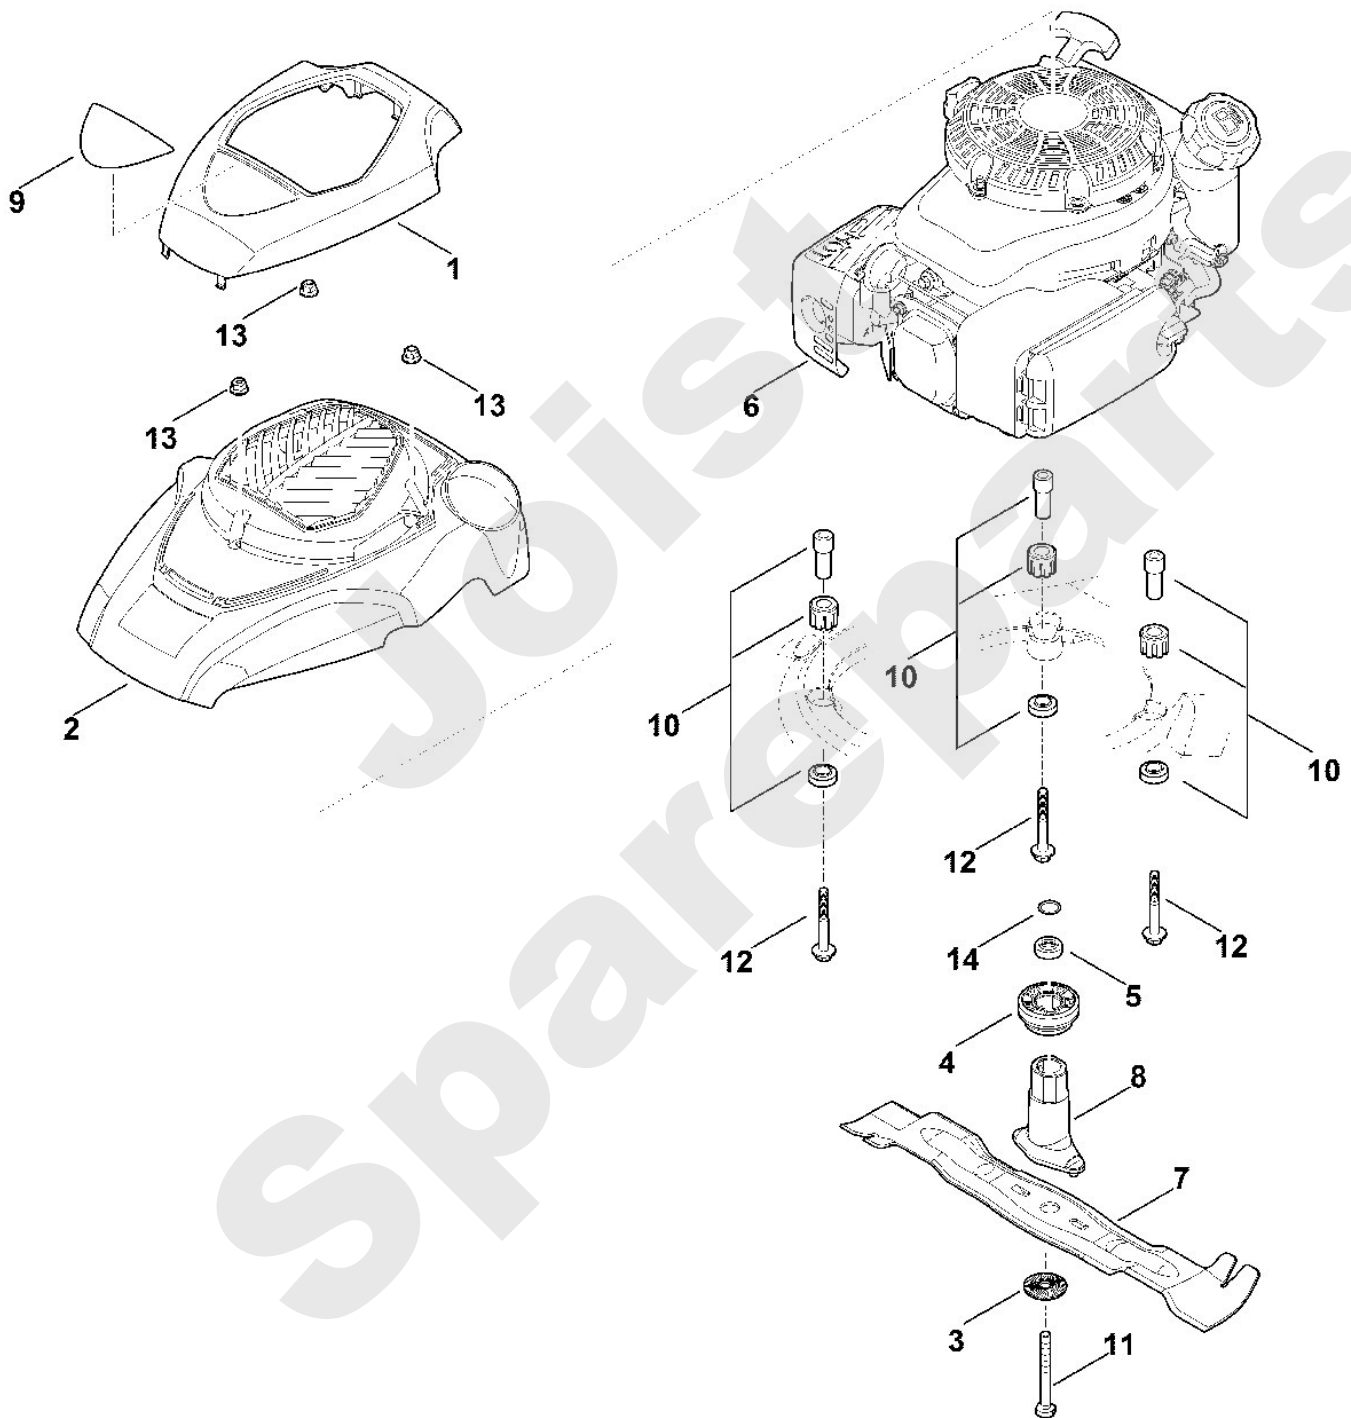

Viking

Rasenmäher / Benzin / MB 655.3 V
Stückliste (6/10): F - Motor, Messer