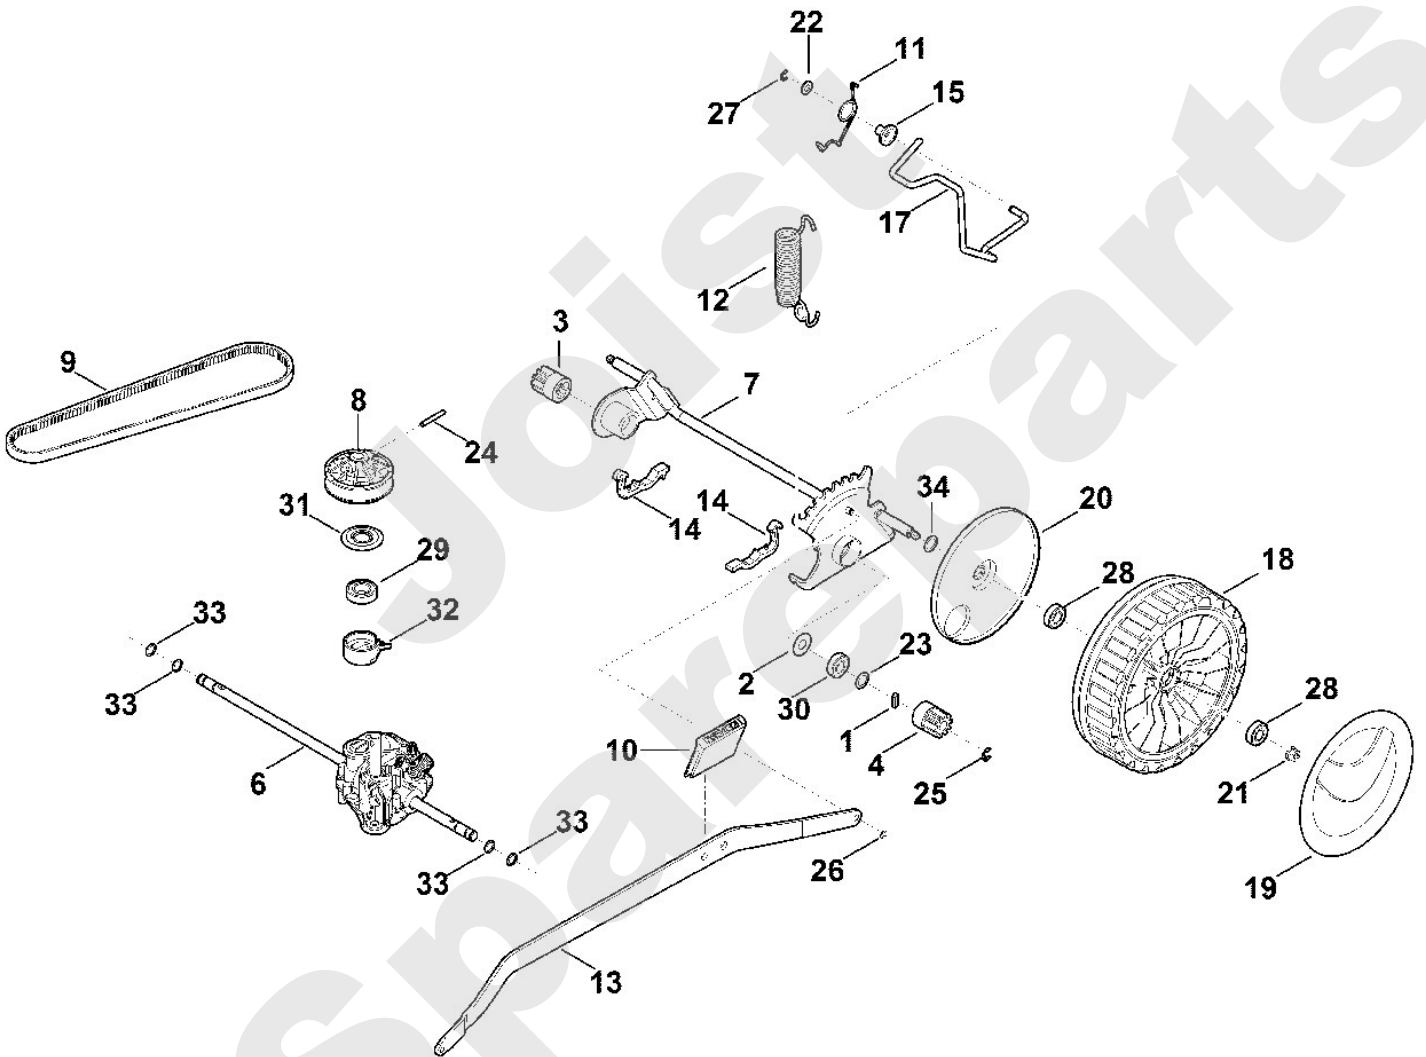

Rasenmäher / Benzin / MB 655.3 V
Stückliste (5/10): E - Hinterachse, Getriebe