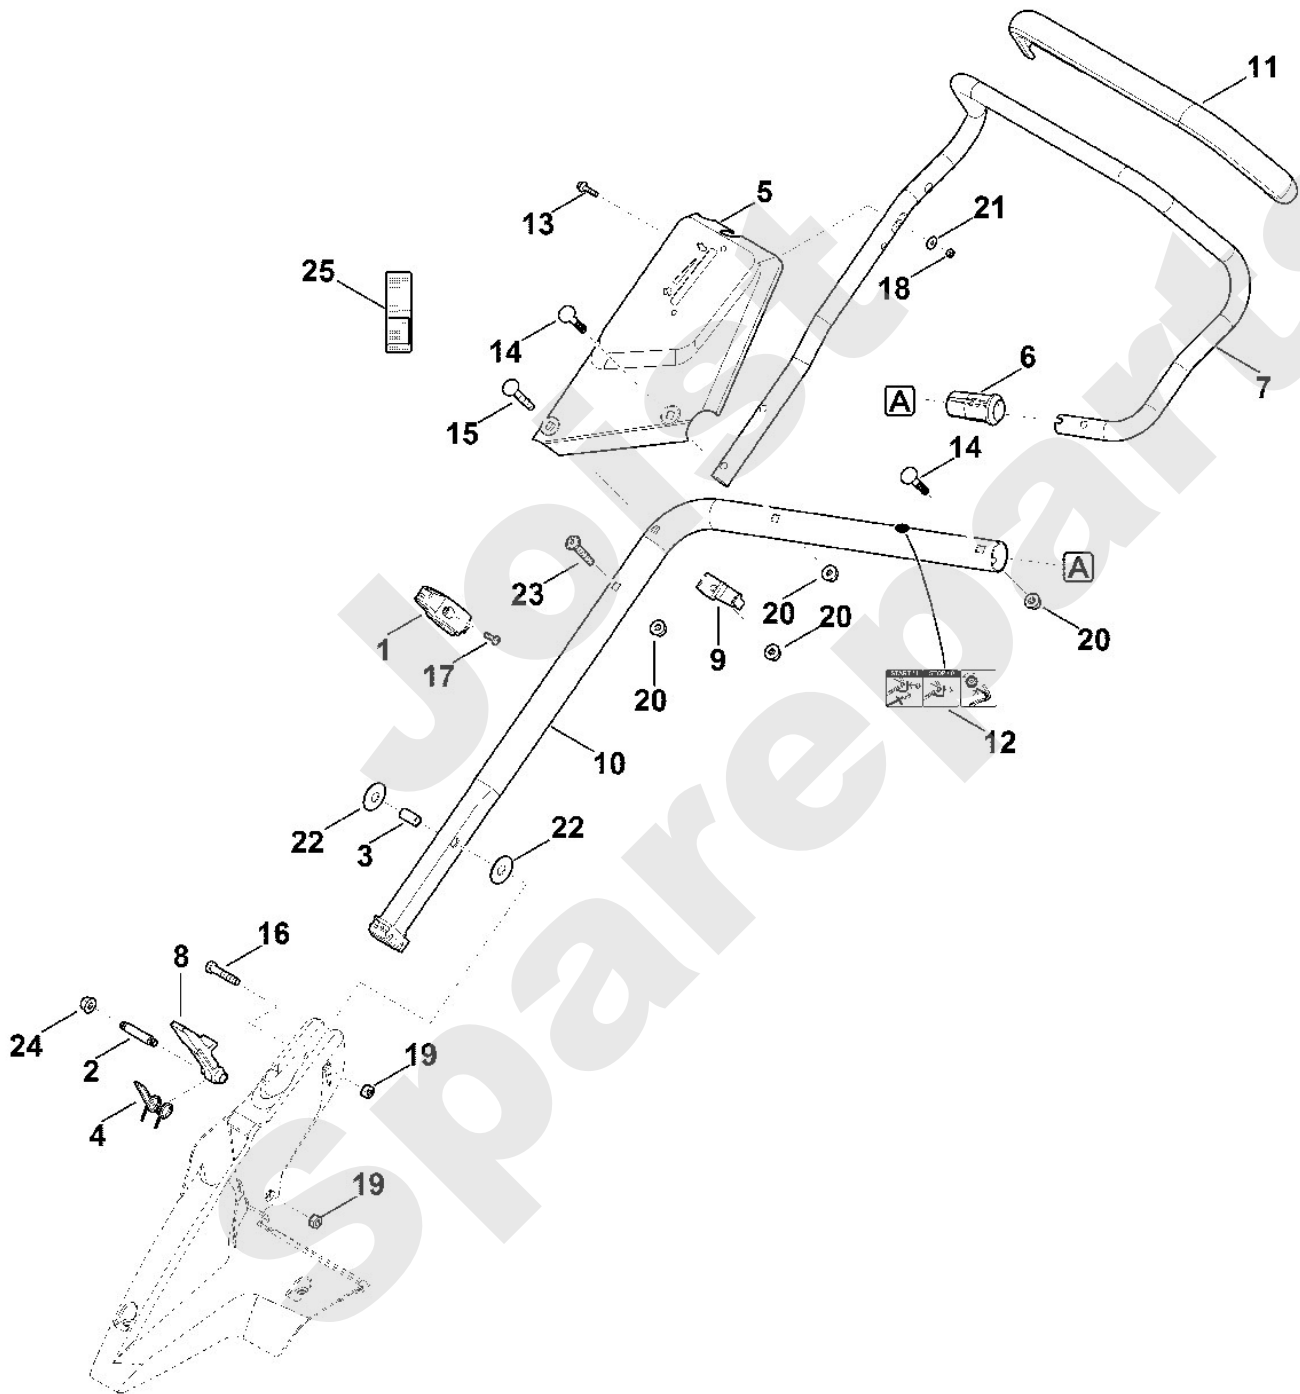

Rasenmäher / Benzin / MB 655.3 V
Stückliste (2/10): B - Lenker Unterteil