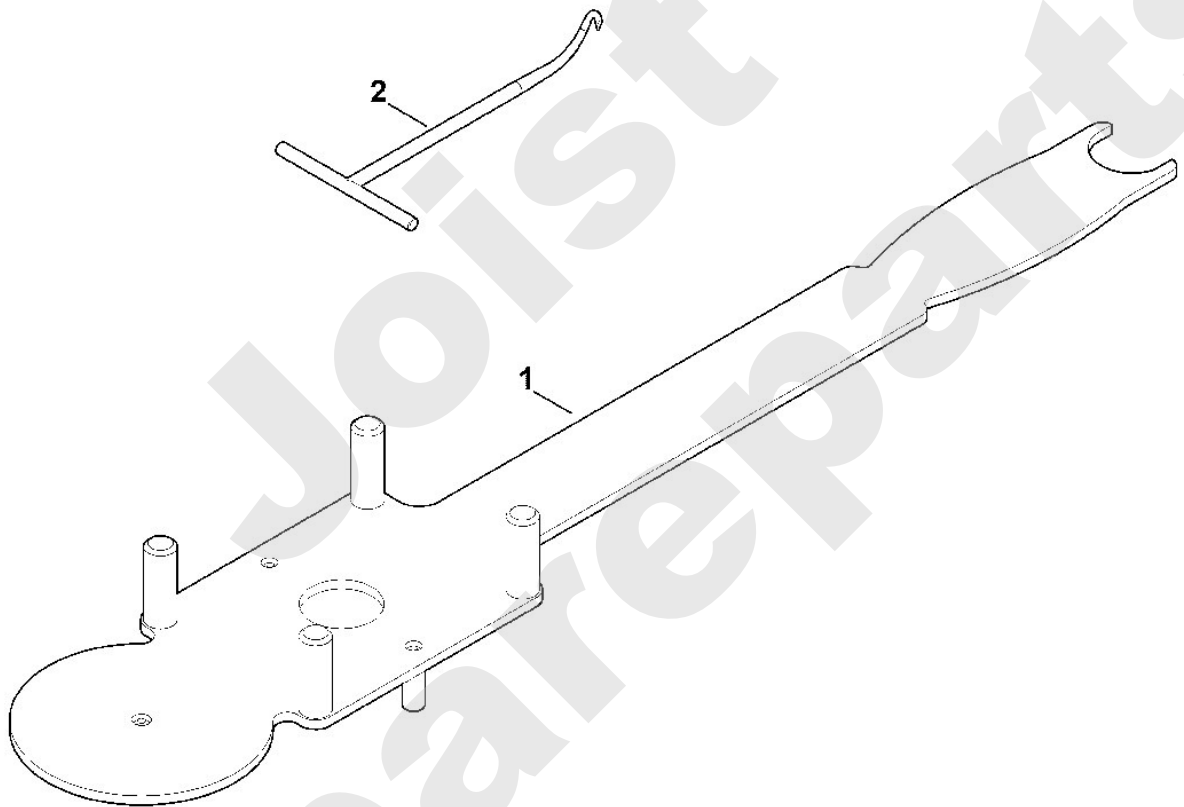

Viking

Rasenmäher / Benzin / MB 655.3 V
Stückliste (9/10): I - Sonderwerkzeug