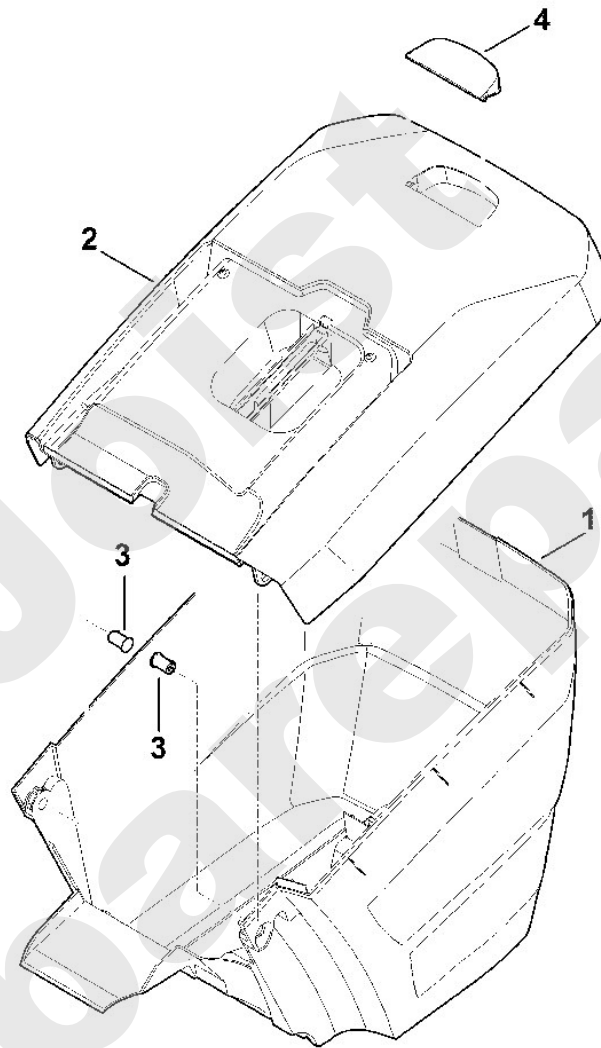

Viking

Rasenmäher / Benzin / MB 655.3 V Stückliste (7/10): G - Grasfangkorb