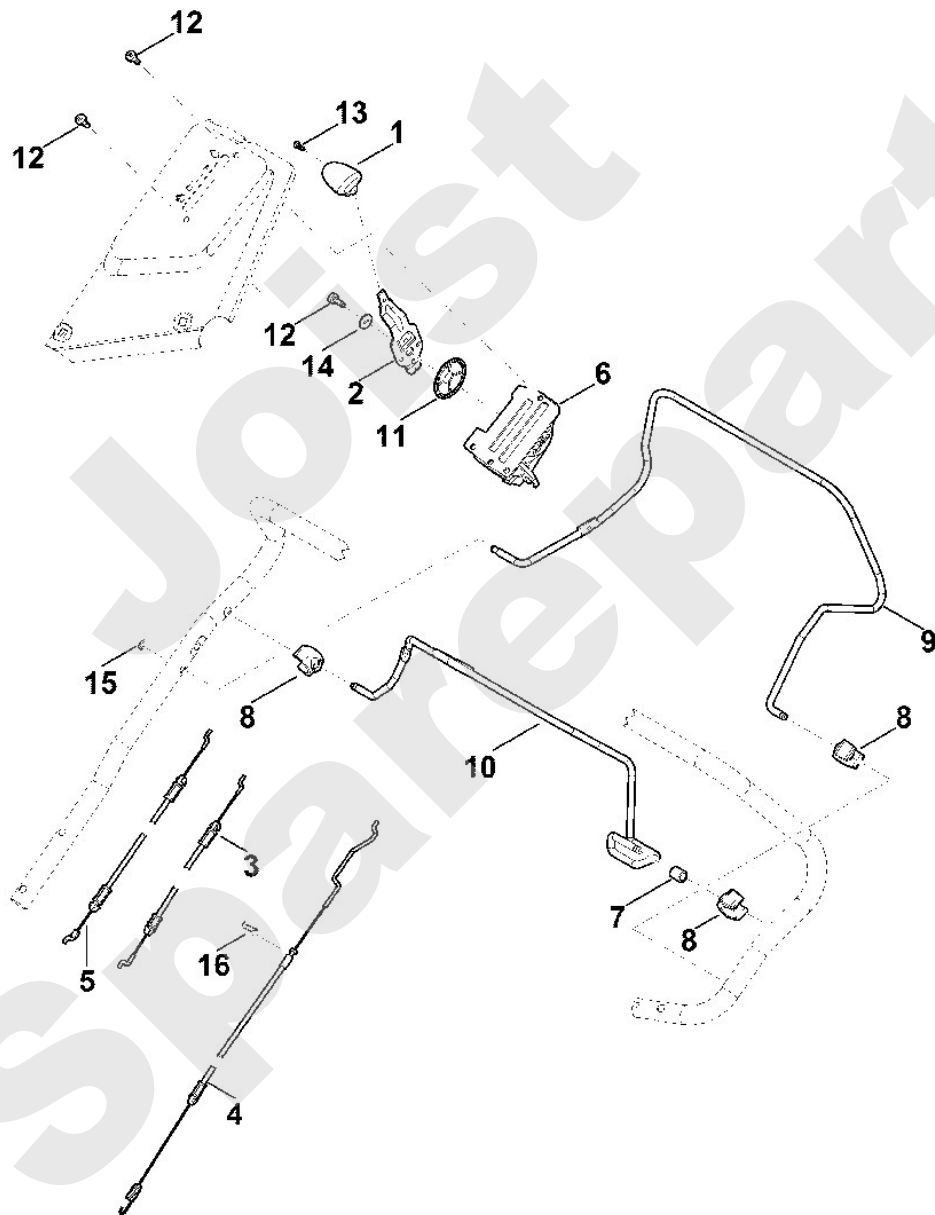

Viking

Rasenmäher / Benzin / MB 655.3 V
Stückliste (1/10): A - Lenker Oberteil