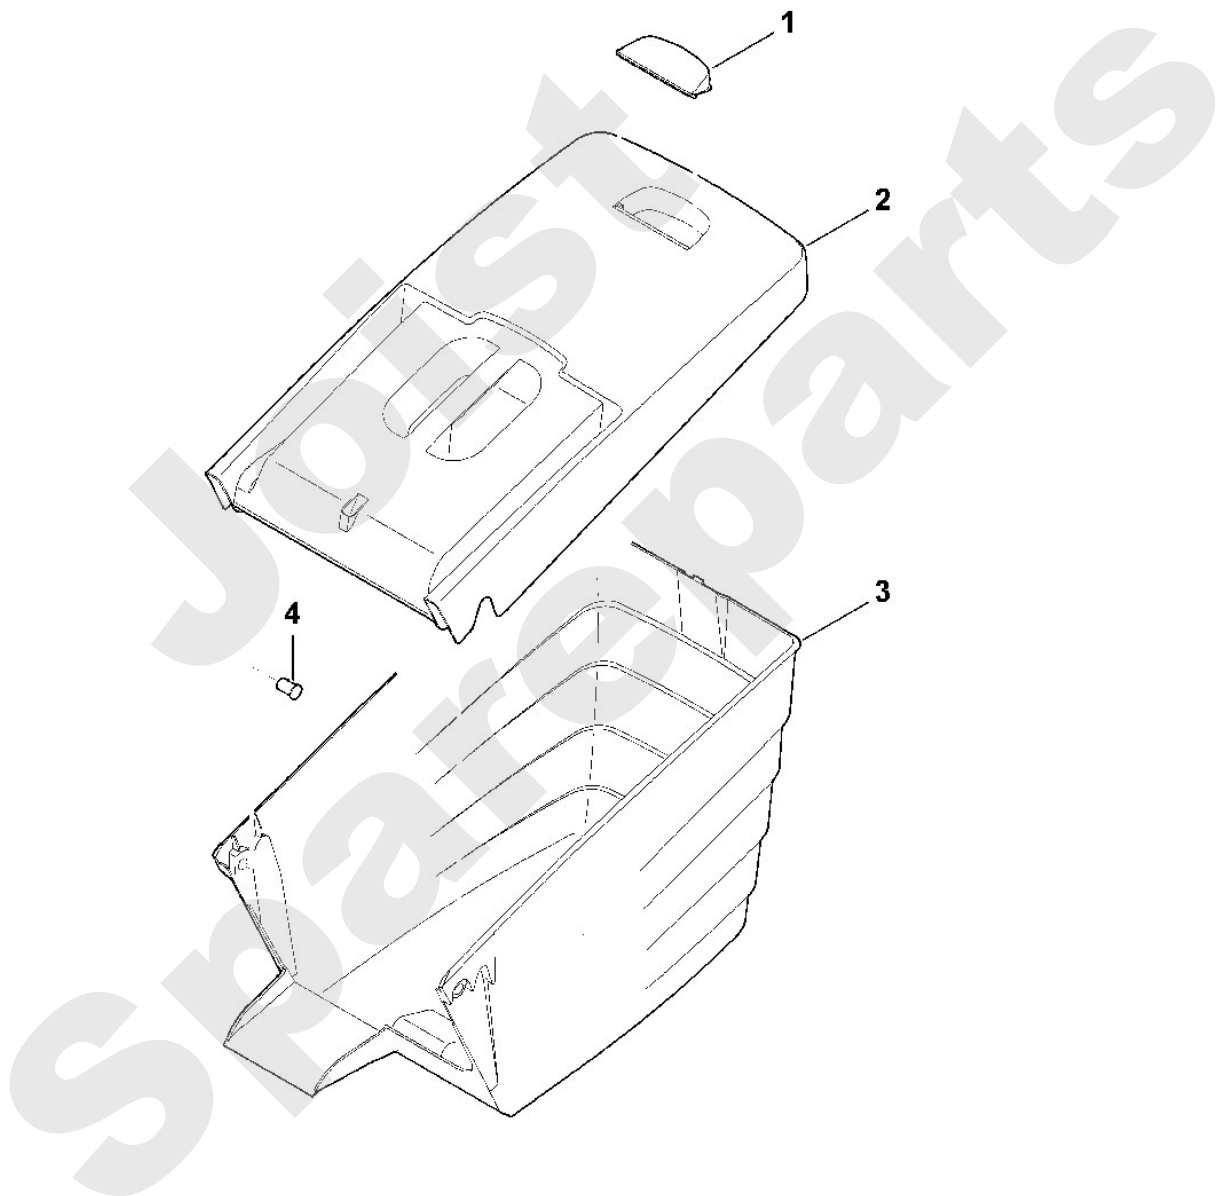

Viking

Rasenmäher / Benzin / MB 655.1 VS Stückliste (11/14): H - Grasfangkorb