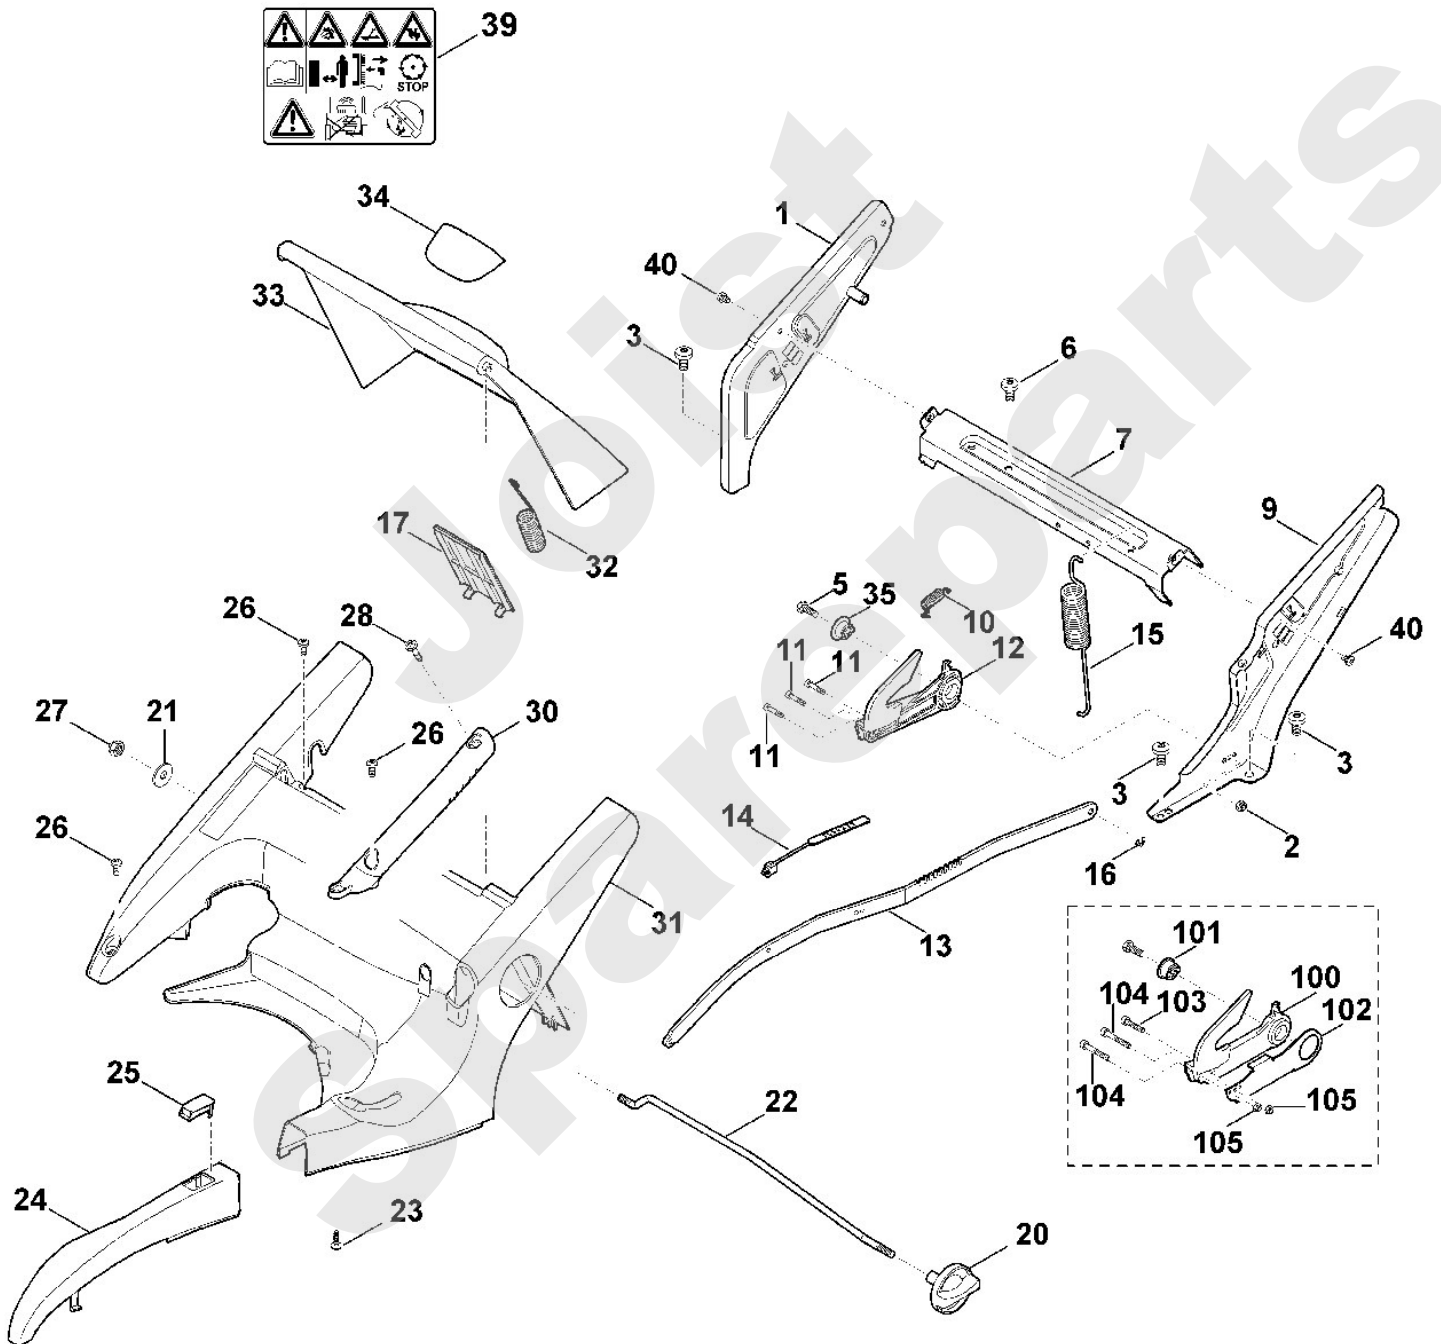

Rasenmäher / Benzin / MB 655.1 VS
Stückliste (4/14): C - Rahmen, Höhenverstellung