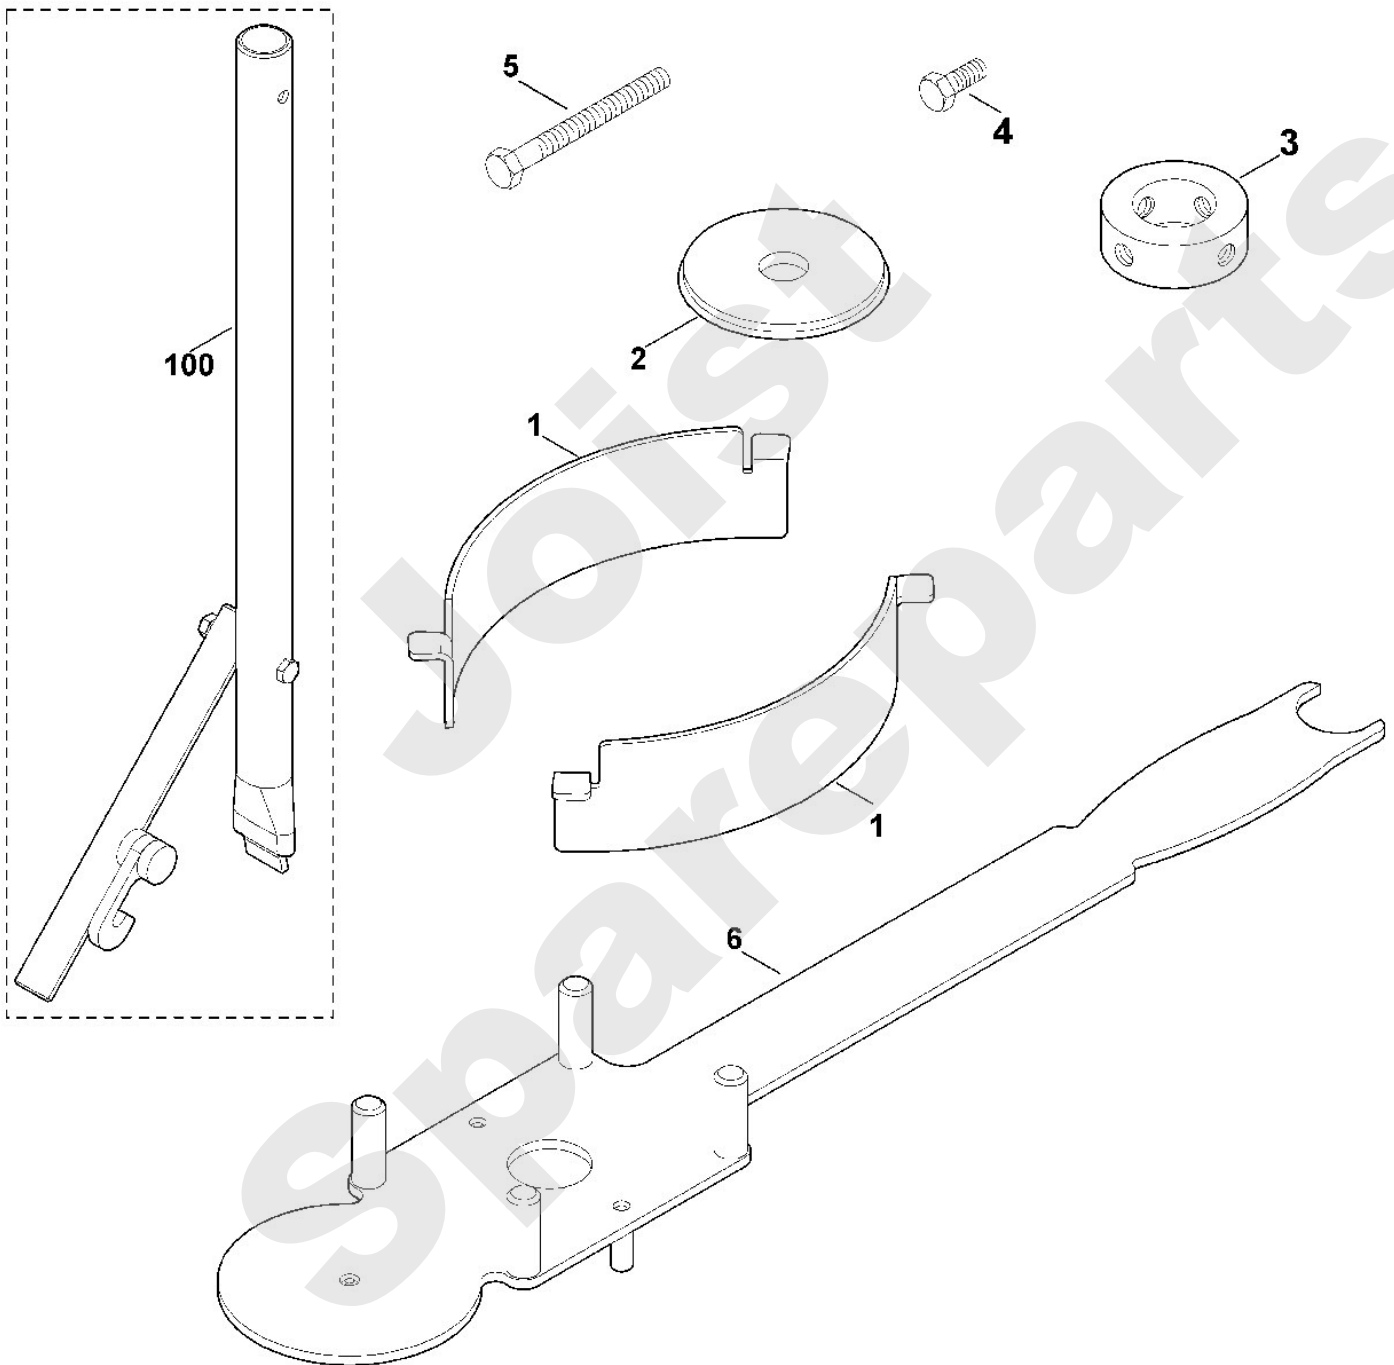

Rasenmäher / Benzin / MB 655.1 VS
Stückliste (13/14): J - Sonderwerkzeug