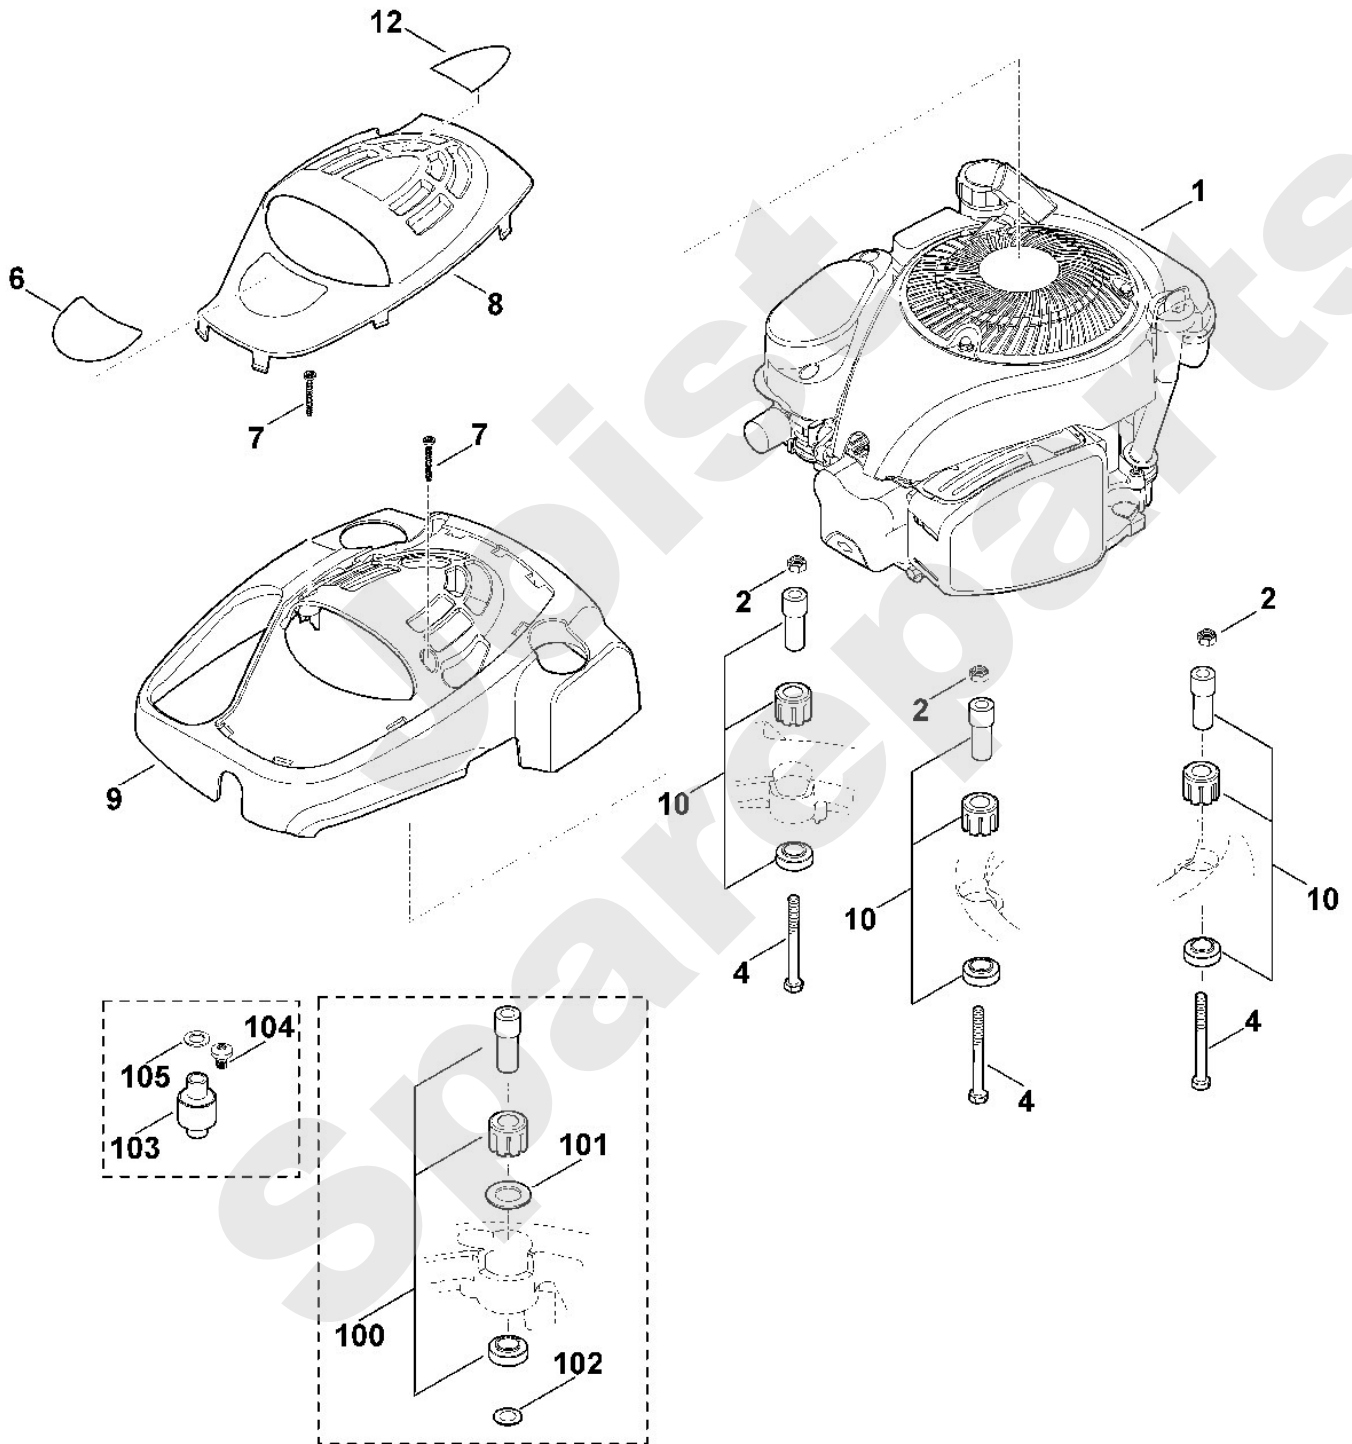

Rasenmäher / Benzin / MB 655.1 VS
Stückliste (9/14): F - Motor