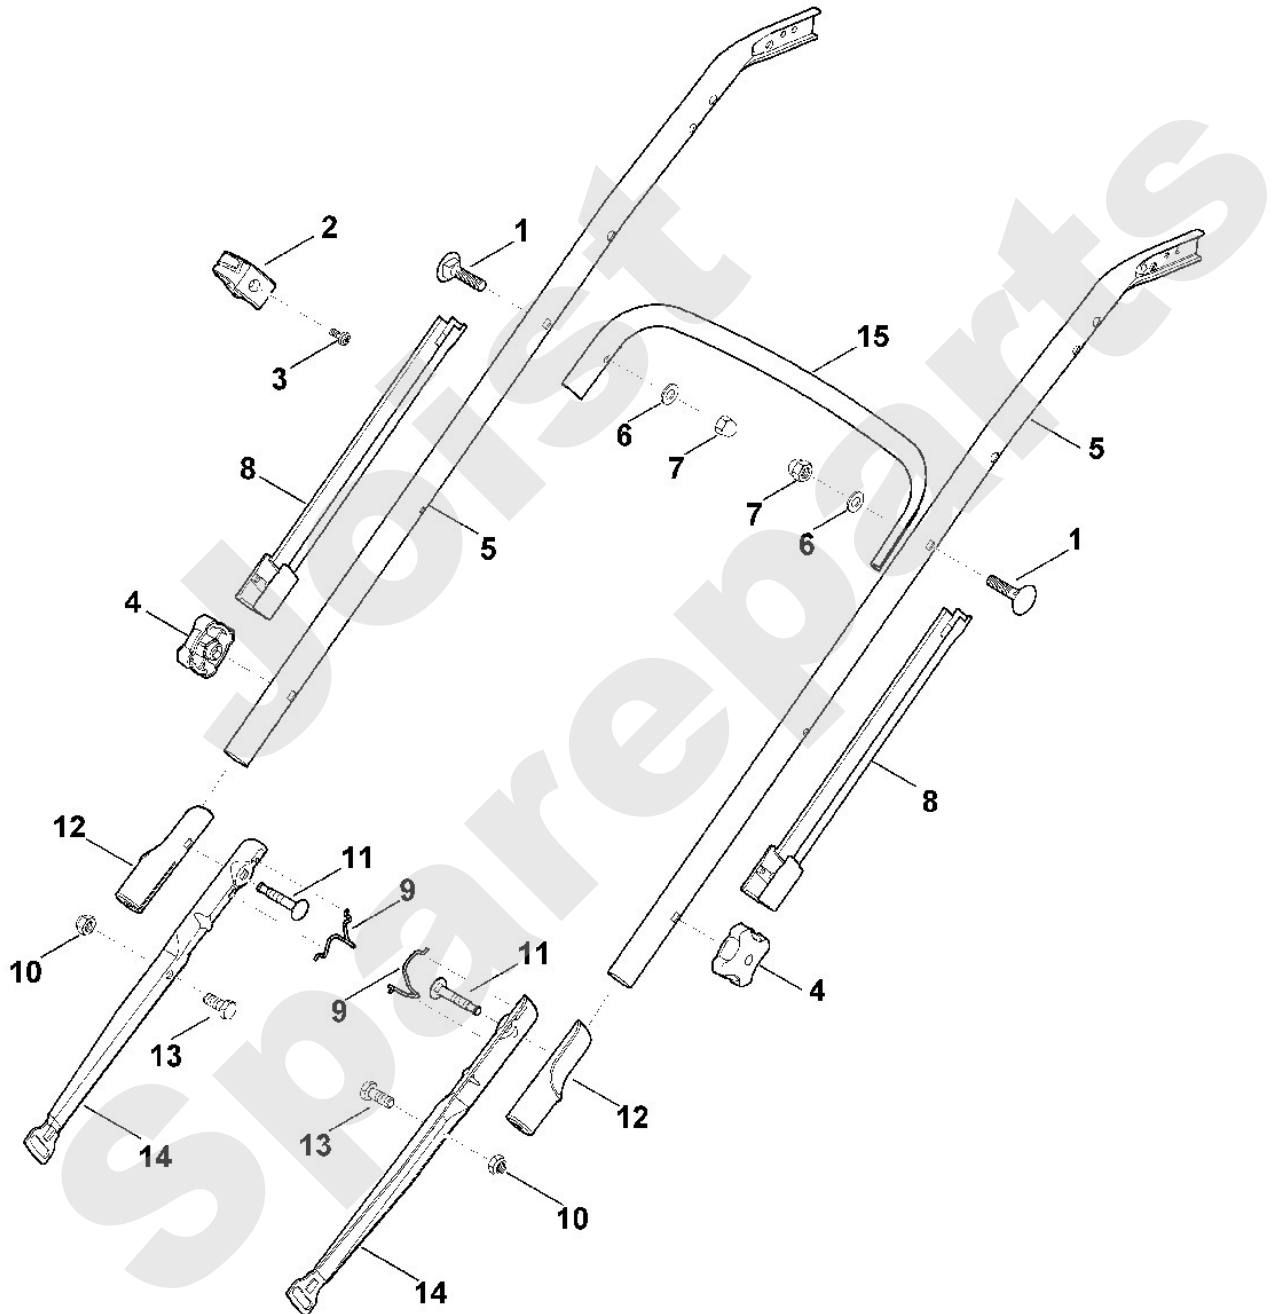

Rasenmäher / Benzin / MB 655.1 VS
Stückliste (2/14): B - Lenker Unterteil