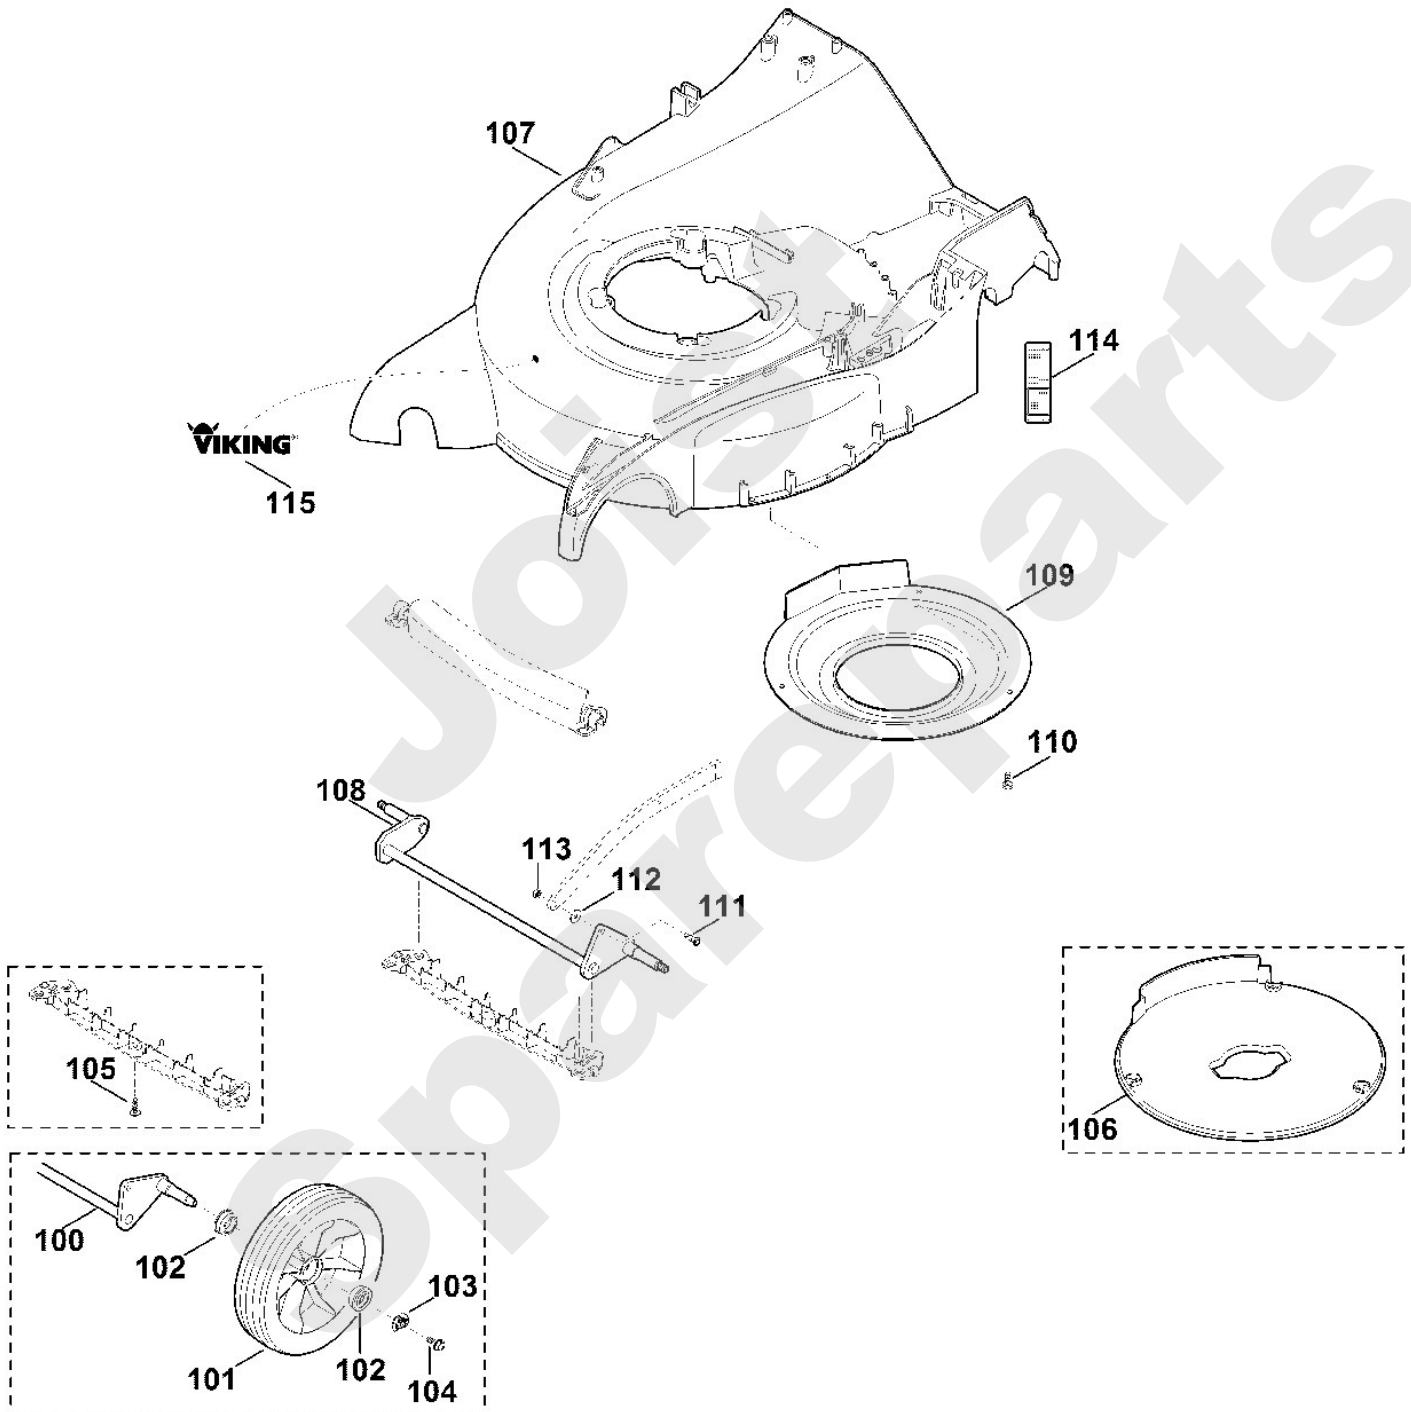

Rasenmäher / Benzin / MB 655.1 VS
Stückliste (7/14): D1 - Gehäuse, Vorderachse (f. ältere Bauart)