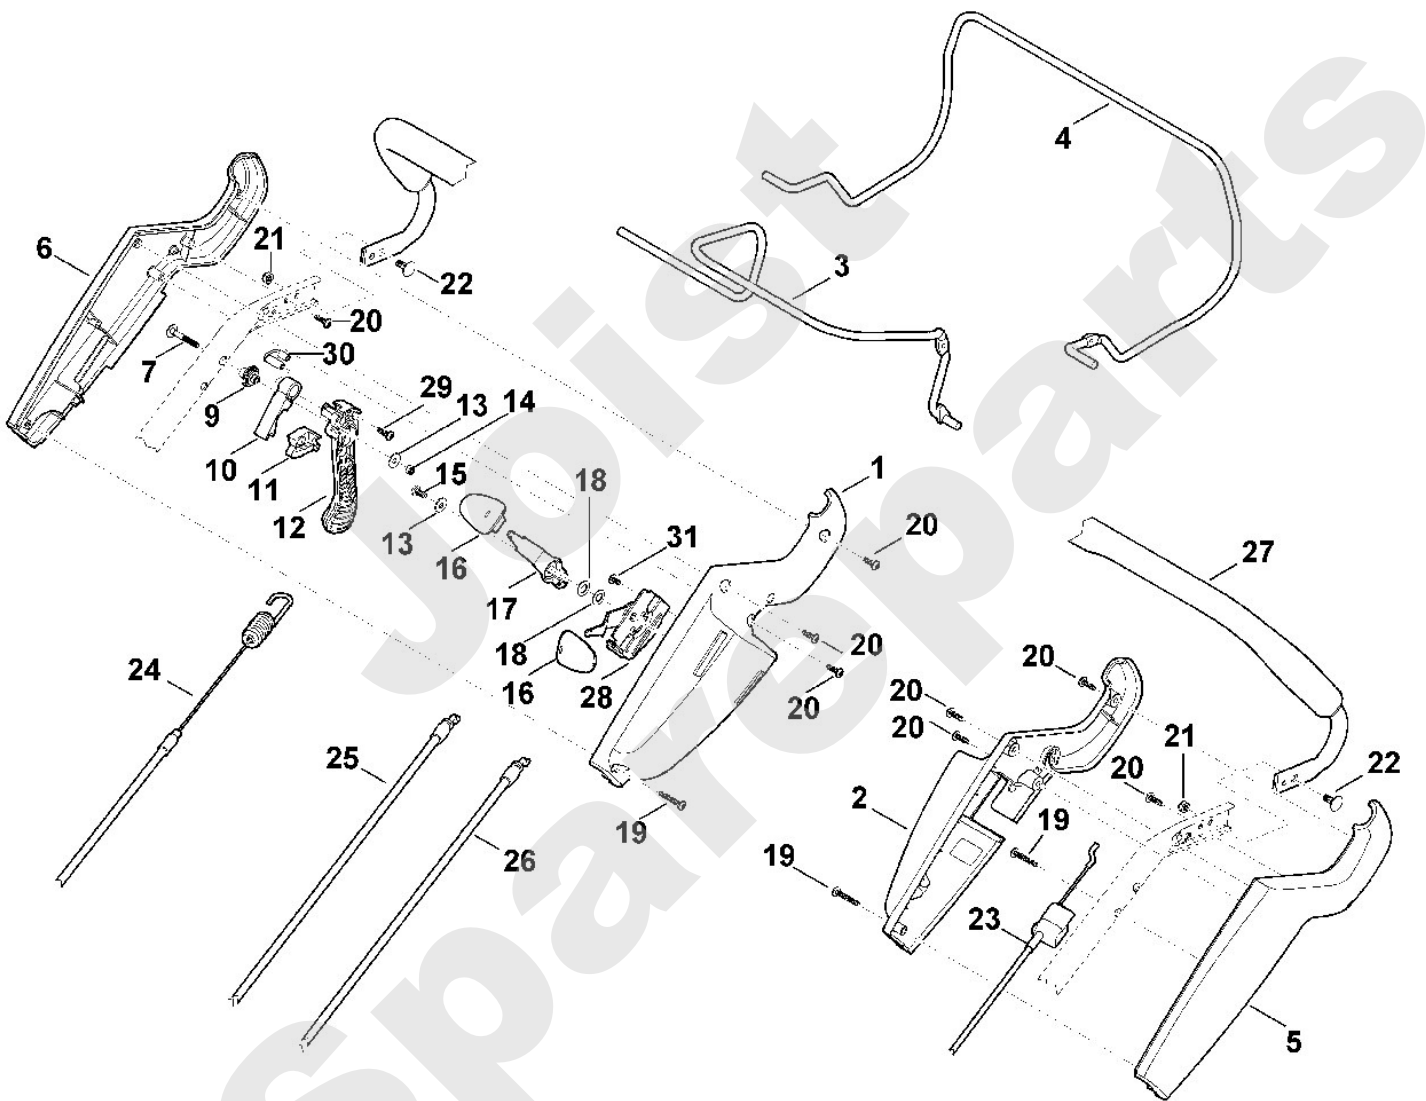

Rasenmäher / Benzin / MB 655.1 VS
Stückliste (1/14): A - Lenker Oberteil