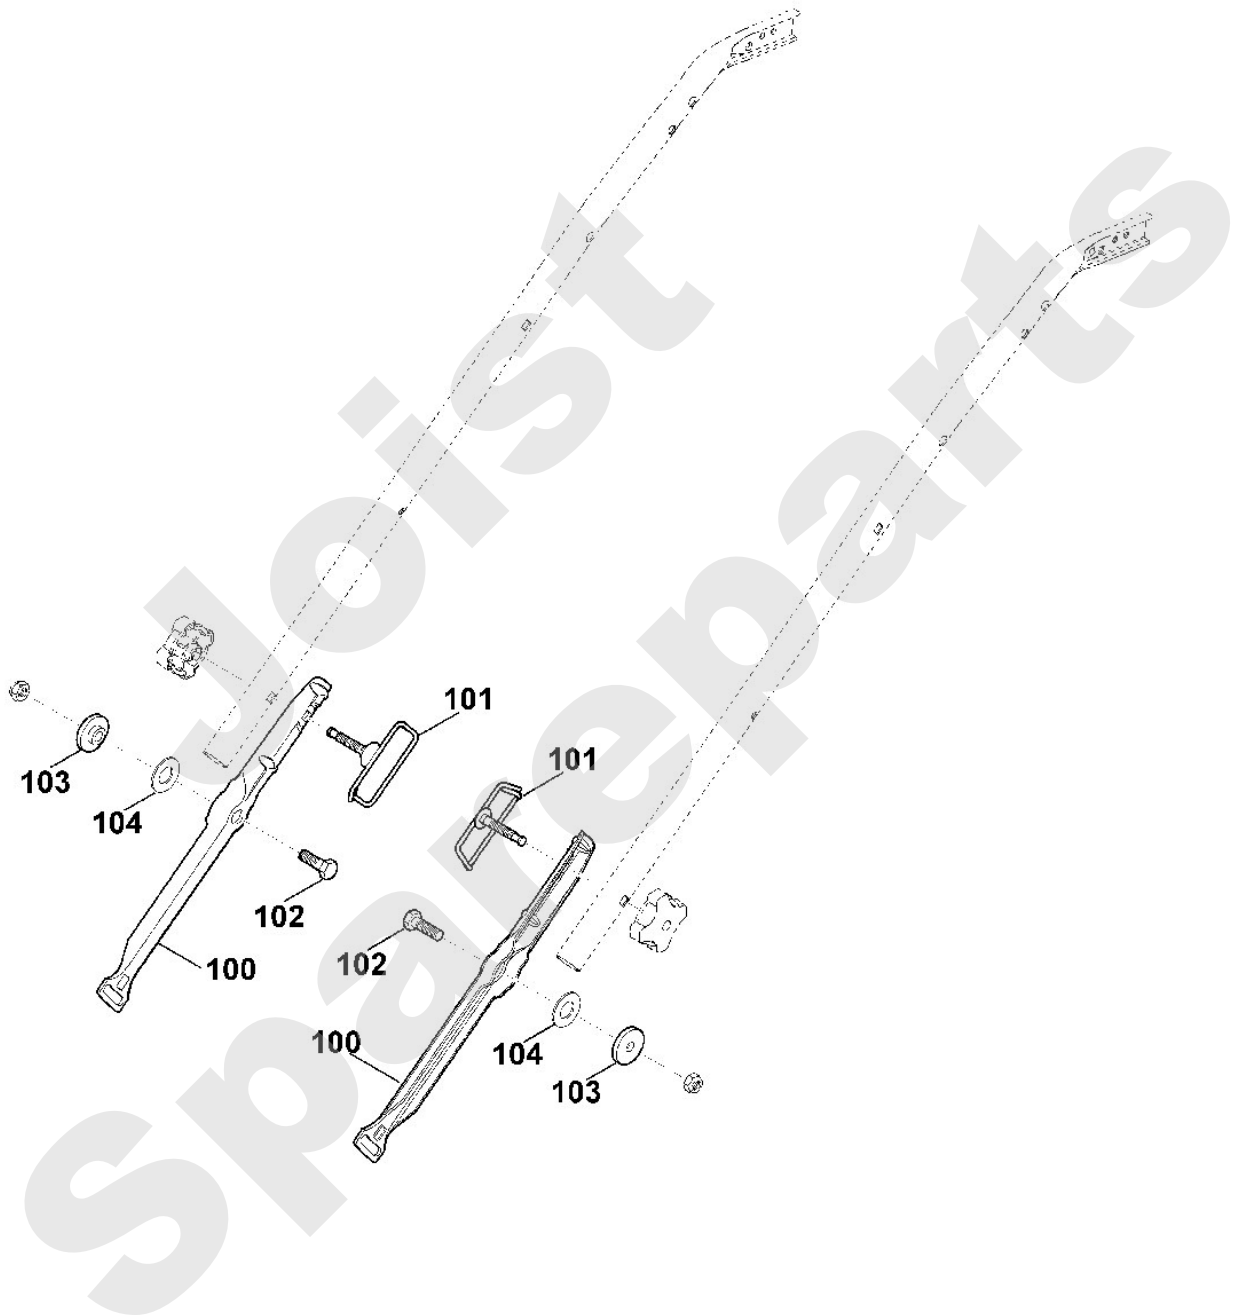

Rasenmäher / Benzin / MB 655.1 VS
Stückliste (3/14): B1 - Lenker Unterteil (f. ältere Bauart)