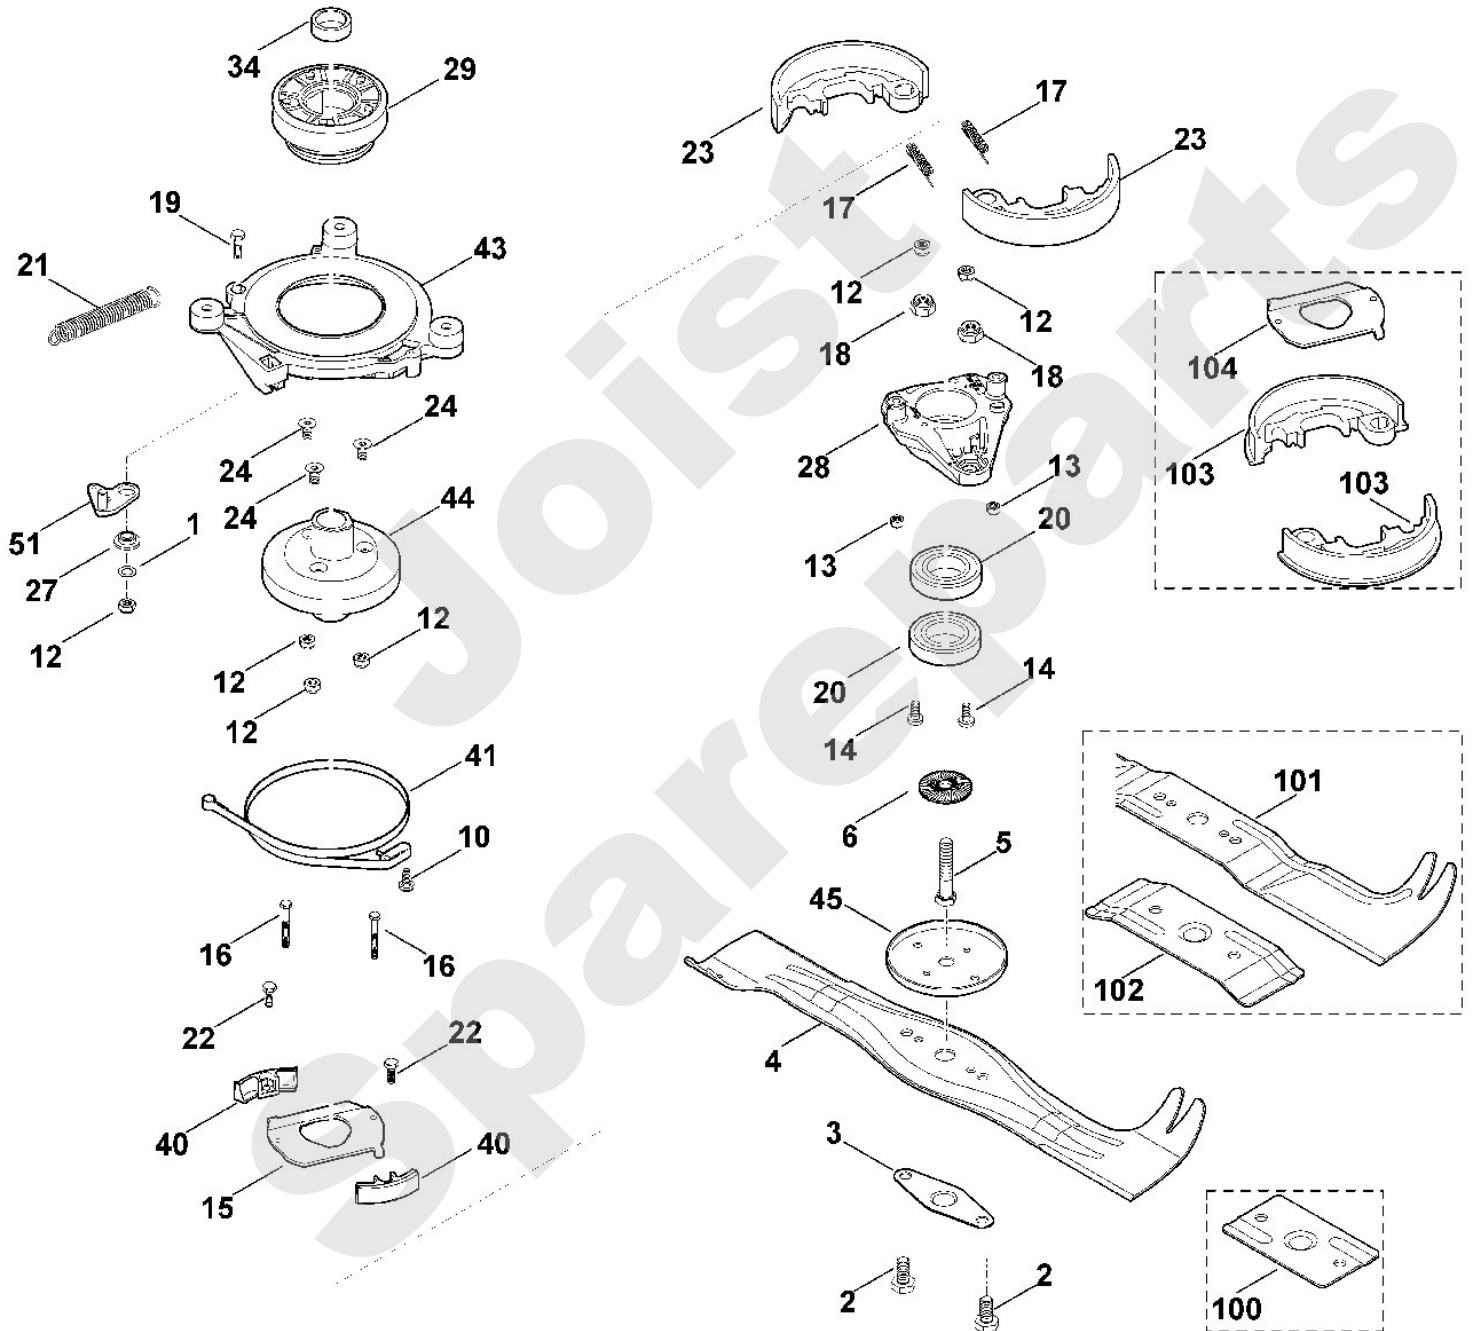

Rasenmäher / Benzin / MB 655.1 VS
Stückliste (10/14): G - Messer, Messerkupplung