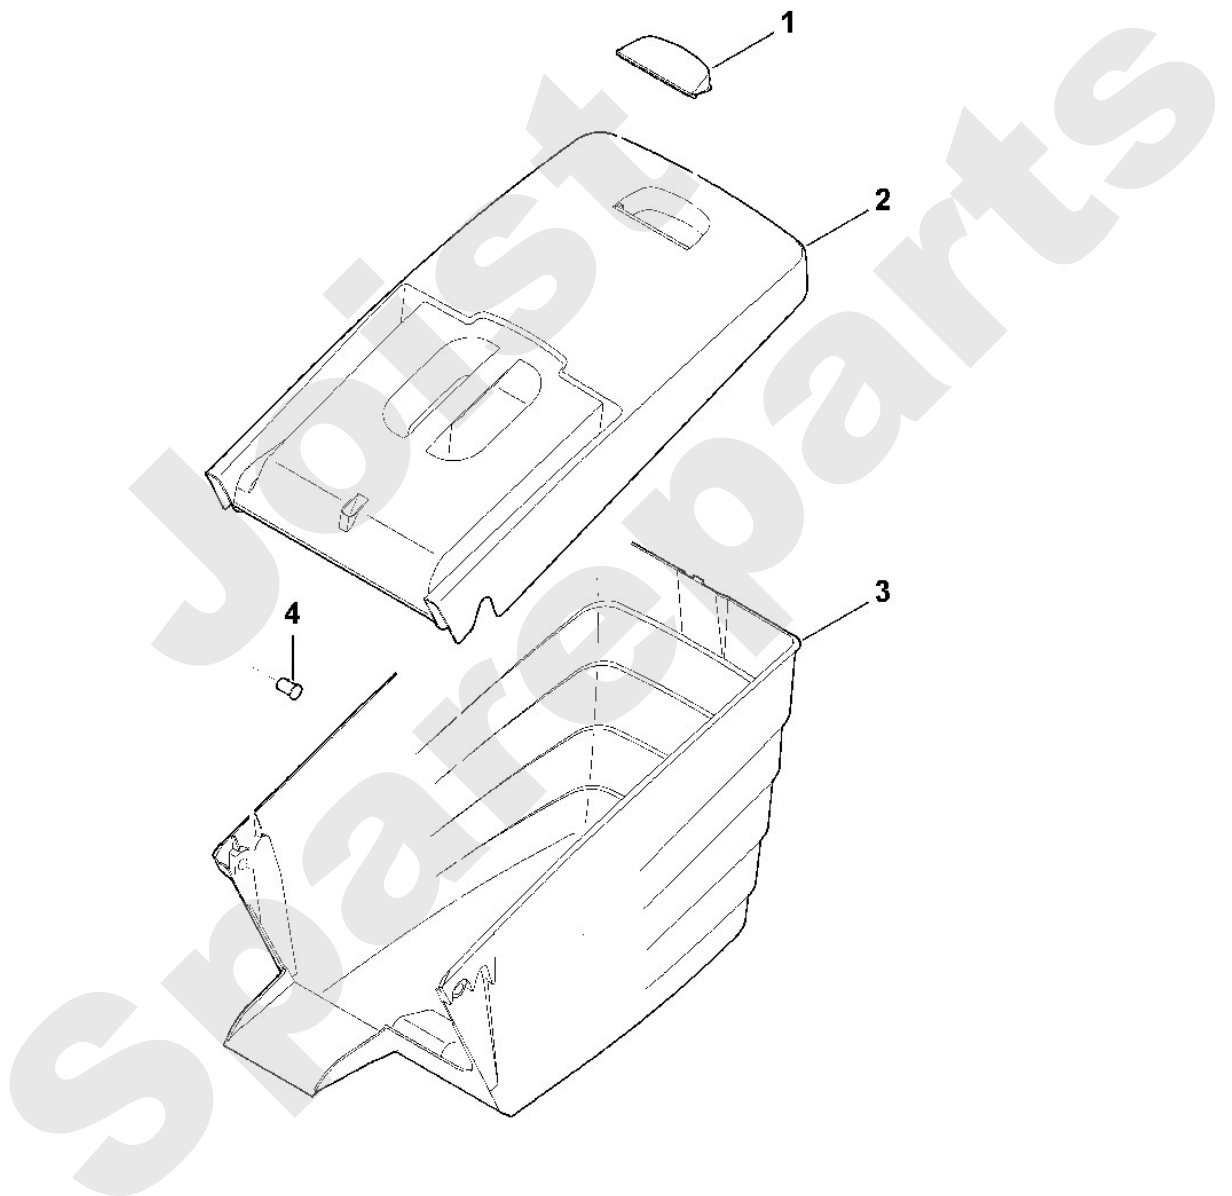

Viking

Rasenmäher / Benzin / MB 655.0 OS Stückliste (8/10): H - Grasfangkorb