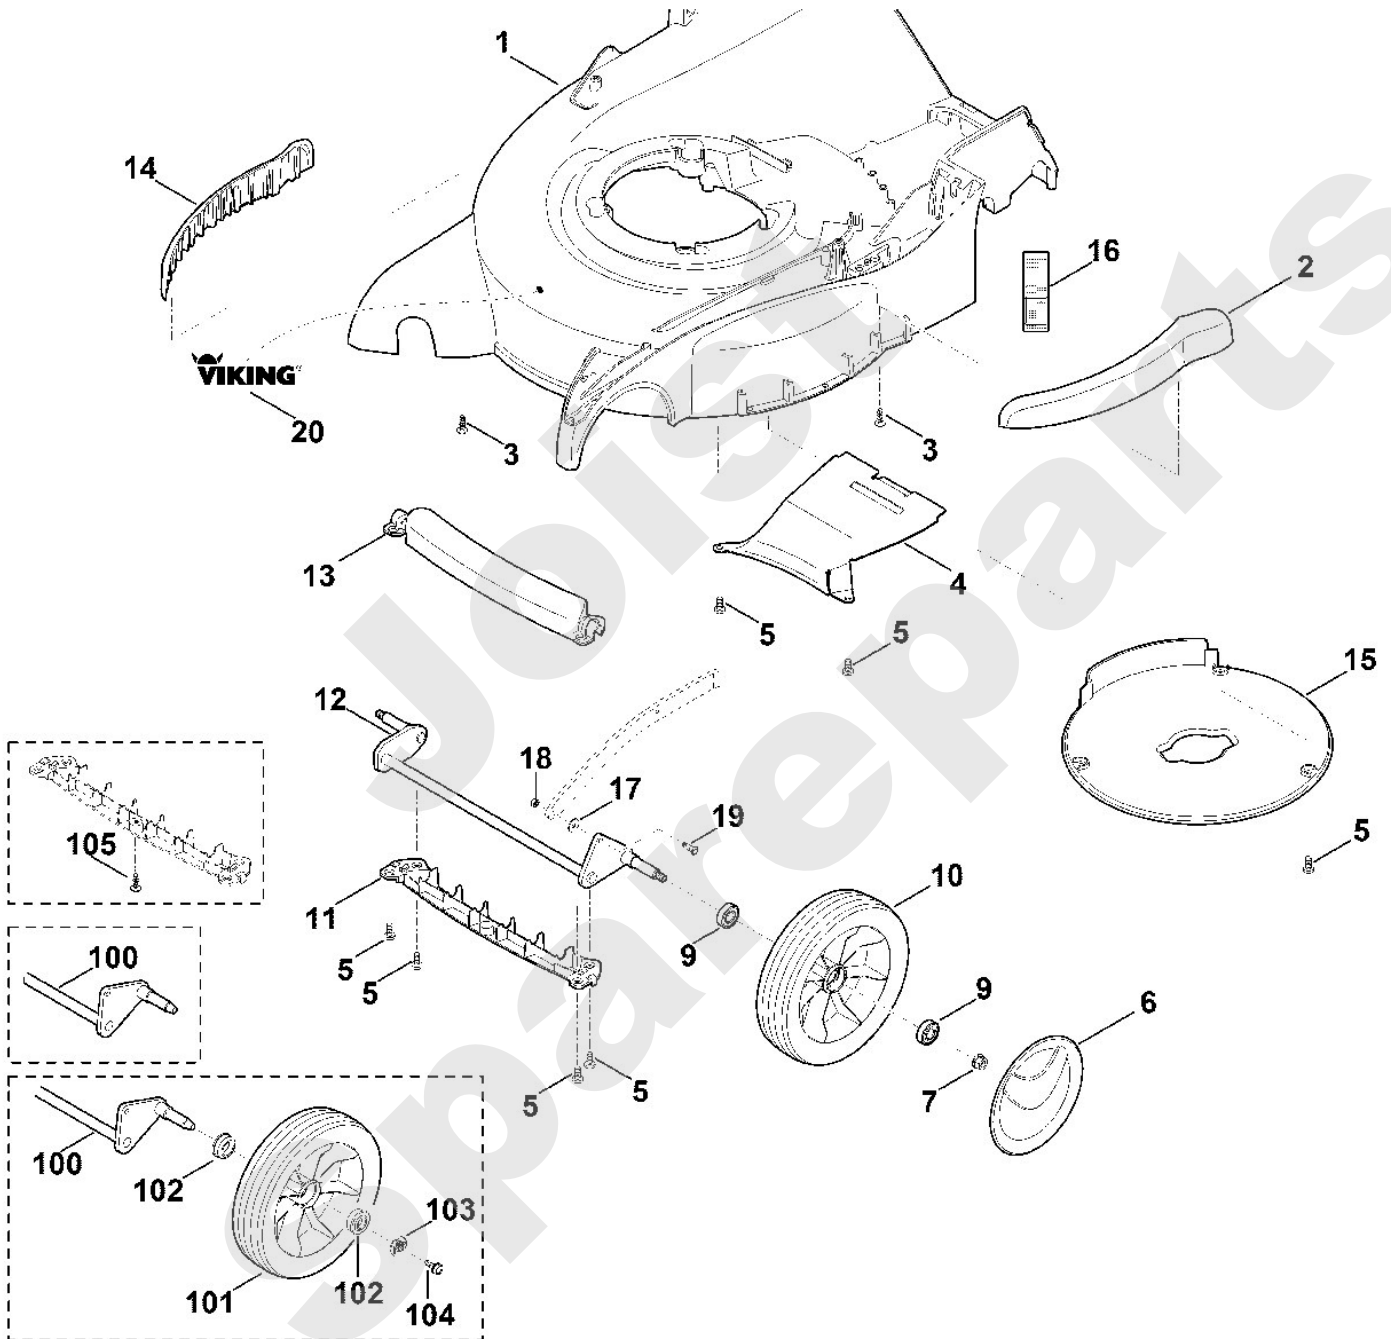

Rasenmäher / Benzin / MB 655.0 OS
Stückliste (4/10): D - Gehäuse, Vorderachse