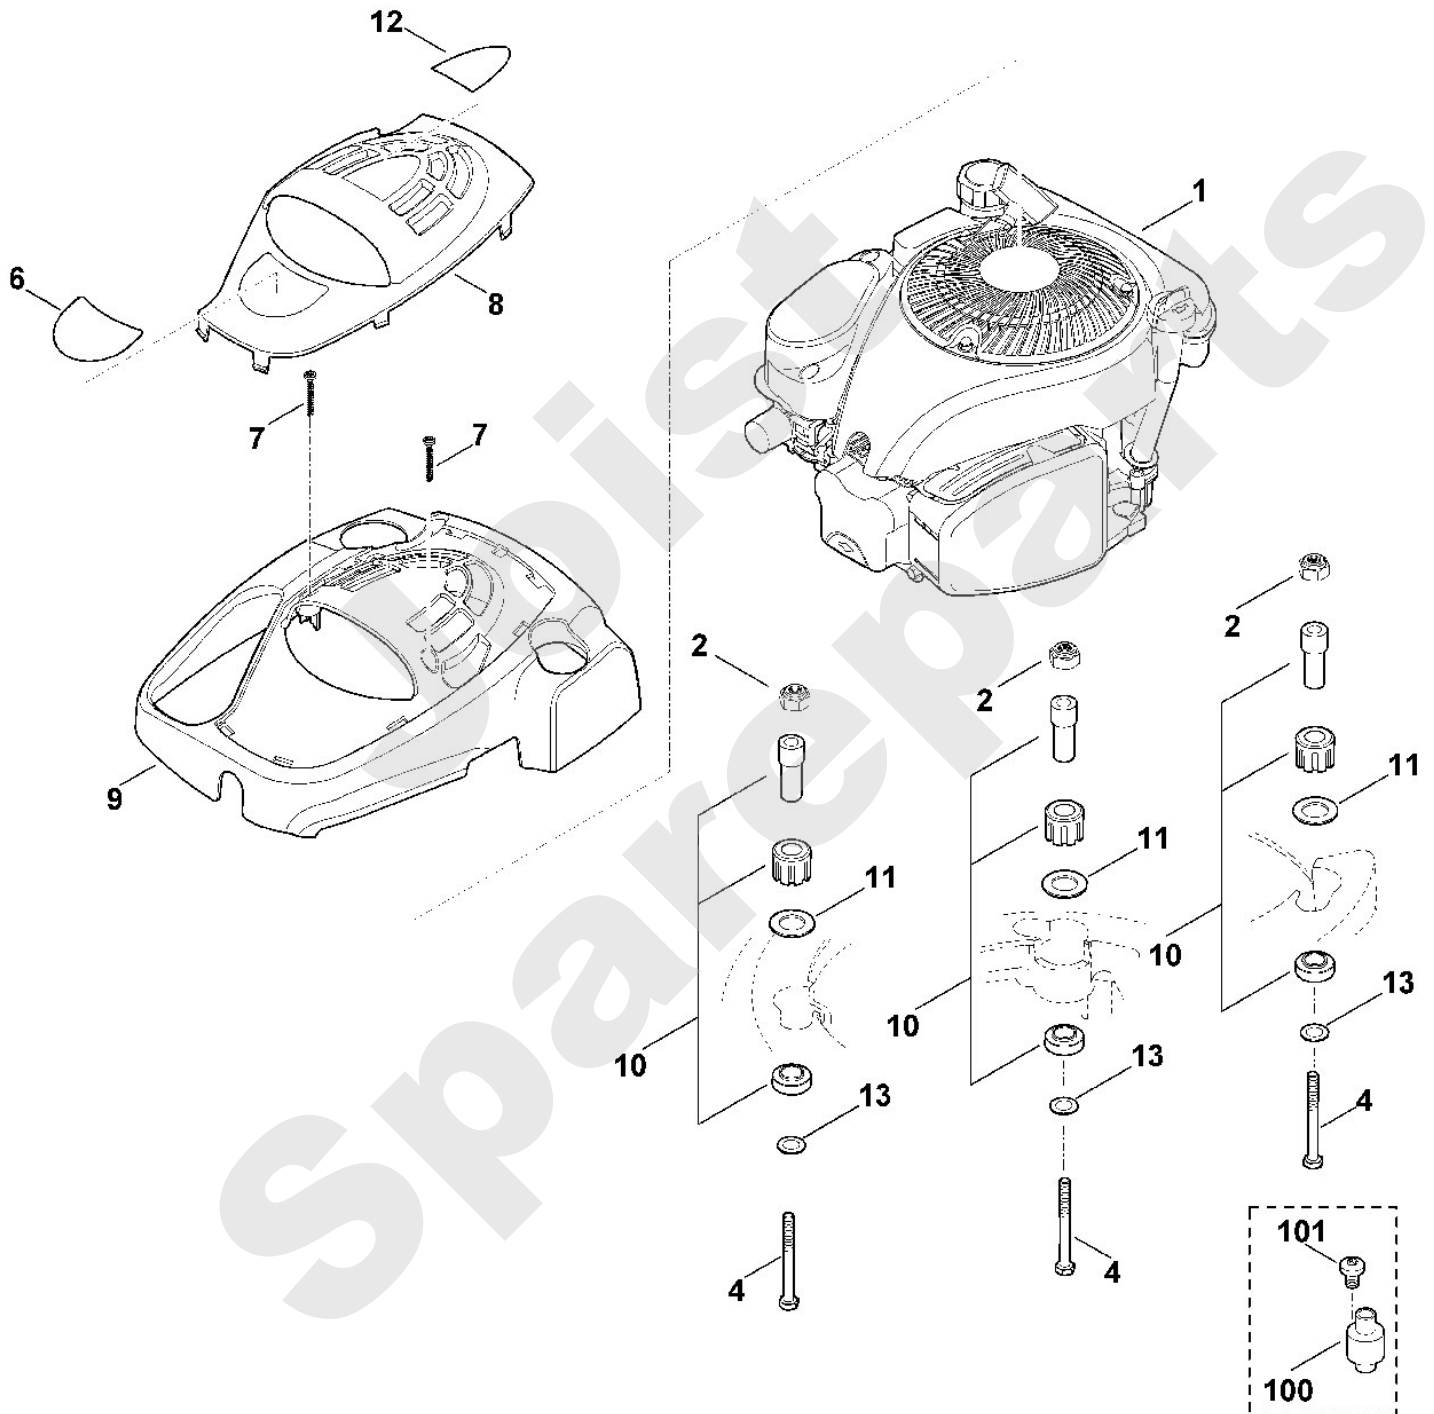

Rasenmäher / Benzin / MB 655.0 OS  
Stückliste (6/10): F - Motor

**Rasenmäher / Benzin / MB 655.0 OS**  
**Stückliste (7/10): G - Messer, Messerkupplung**

Art.Nr.	Artikel	Bild-Nr.	Stk-Zahl
6375 007 1040	Benennung: Reparatursatz BBC		1
6360 007 1006	Benennung: * Reparatursatz BBC TI: (30.2012)		1
6360 007 1005	Benennung: * Reparatursatz BBC TI: (40.2011)		1
6360 007 1001	Benennung: * Reparatursatz BBC TI: (12.2008)		1
9296 021 1569	Benennung: Scheibe 10x16x0,5	1	1
9008 313 2390	Benennung: Sechskantschraube M10x25 (45 - 55 Nm)	2	2
6107 706 8210	Benennung: Schutzblech	3	1
6375 760 9991	Benennung: Messer	4	1
9007 319 9029	Benennung: Sechskantschraube 3/8"x2 1/4" Verklebt (LOCTITE 24	5	1
9007 319 9027	Benennung: * Sechskantschraube 3/8"x2 1/4" Verklebt (LOCTITE TI: (08.2014)	5	1
9007 319 9024	Benennung: * Sechskantschraube 3/8"x2 1/4" Verklebt (LOCTITE TI: (09.2013)	5	1
9007 319 9015	Benennung: * Sechskantschraube 3/8"x2" (60 - 65 Nm) Bis. Masch. Nr.: 4 31 240 048 TI: (15.2007)	5	1
0000 702 6600	Benennung: Spannscheibe	6	1
9075 478 4117	Benennung: Zylinderschraube IS D5x16	10	1
9214 263 0900	Benennung: Sicher Mutter M6	12	6
9212 260 0705	Benennung: Sechskantmutter M5	13	2
9039 488 0974	Benennung: Schneidschraube M5x12	14	2
6375 162 2000	Benennung: Anschlagblech	15	1
9007 319 1090	Benennung: Sechskantschraube M5x40	16	2
6107 162 7700	Benennung: Druckfeder	17	2
9212 260 1300	Benennung: Sechskantmutter M10	18	2
9008 318 1320	Benennung: Sechskantschraube M6x20	19	1
9503 003 5632	Benennung: Kugellager 6006 2RSD EMQ	20	2
6107 162 7900	Benennung: Zugfeder	21	1
9008 345 1280	Benennung: Sechskantschraube M6x16	22	2
6375 007 1050	Benennung: Satz Kupplungsbacken	23	1
9064 345 1260	Benennung: Senkschraube M6x12	24	3
6107 162 8200	Benennung: Buchse	27	1
6107 160 2601	Benennung: Aufnahme	28	1
6107 160 2600	Benennung: * Aufnahme TI: (12.2008)	28	1
6360 700 2501	Benennung: Keilriemenscheibe	29	1
6360 700 2500	Benennung: * Keilriemenscheibe TI: (90.2011)	29	1
6360 764 2801	Benennung: Distanzhülse	34	1
9645 945 7692	Benennung: Runddichtring 22x3 TI: (02.2015)	35	1
6107 007 1035	Benennung: Satz Kupplungsbelag	40	1
6107 160 5400	Benennung: Bremsband	41	1
6107 162 3510	Benennung: Kupplungsflansch	43	1
6107 162 3500	Benennung: * Kupplungsflansch Bis. Masch. Nr.: 4 31 134 028 TI: (05.2007)	43	1
6360 160 2901	Benennung: Kupplungstrommel	44	1
6107 160 5000	Benennung: Hebel	45	1
6107 706 8215	Benennung: * Schutzblech TI: (35.2009)	100	1
6375 760 9990	Benennung: * Messer TI: (80.2010)	101	1
6375 702 0101	Benennung: * Messer TI: (45.2009)	101	1
6375 706 8200	Benennung: * Schutzblech TI: (80.2010)	102	1
6107 007 1030	Benennung: * Satz Kupplungsbacken TI: (30.2012)	103	1