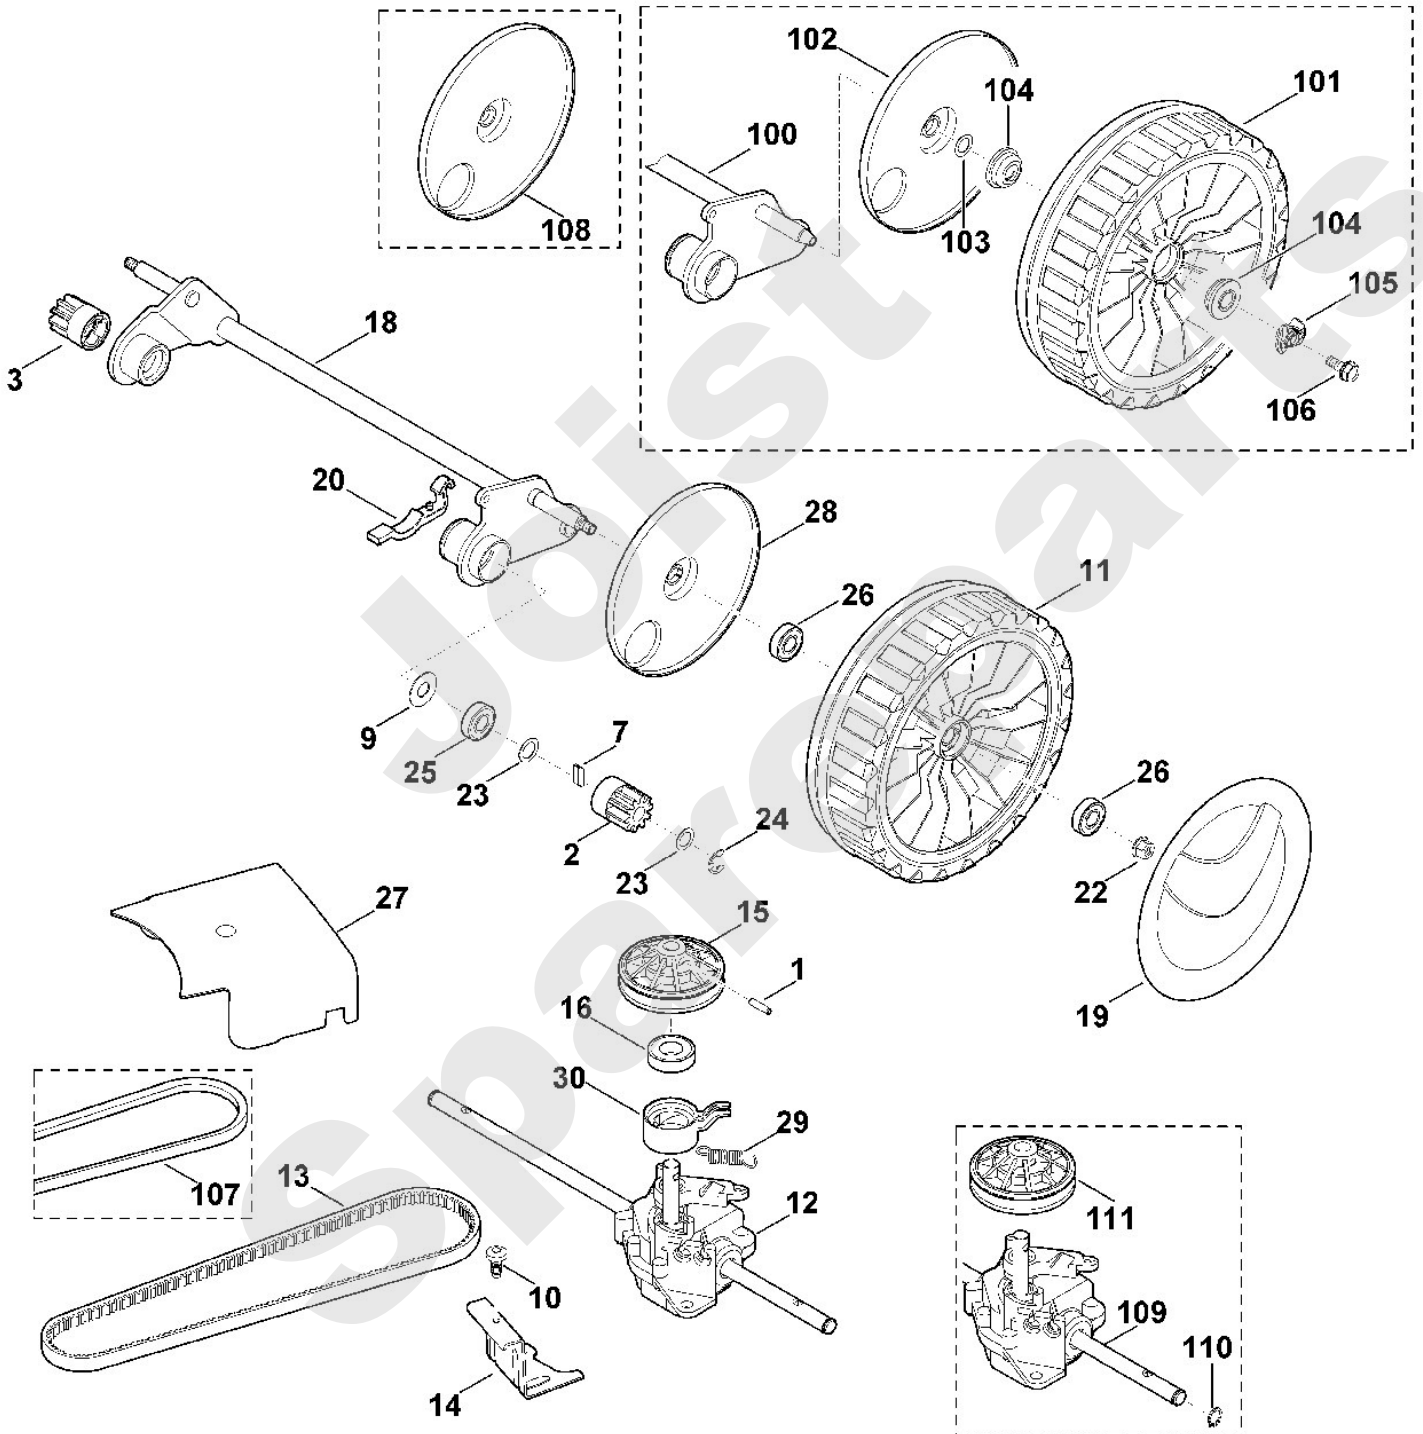

Rasenmäher / Benzin / MB 655.0 OS
Stückliste (5/10): E - Hinterachse, Getriebe