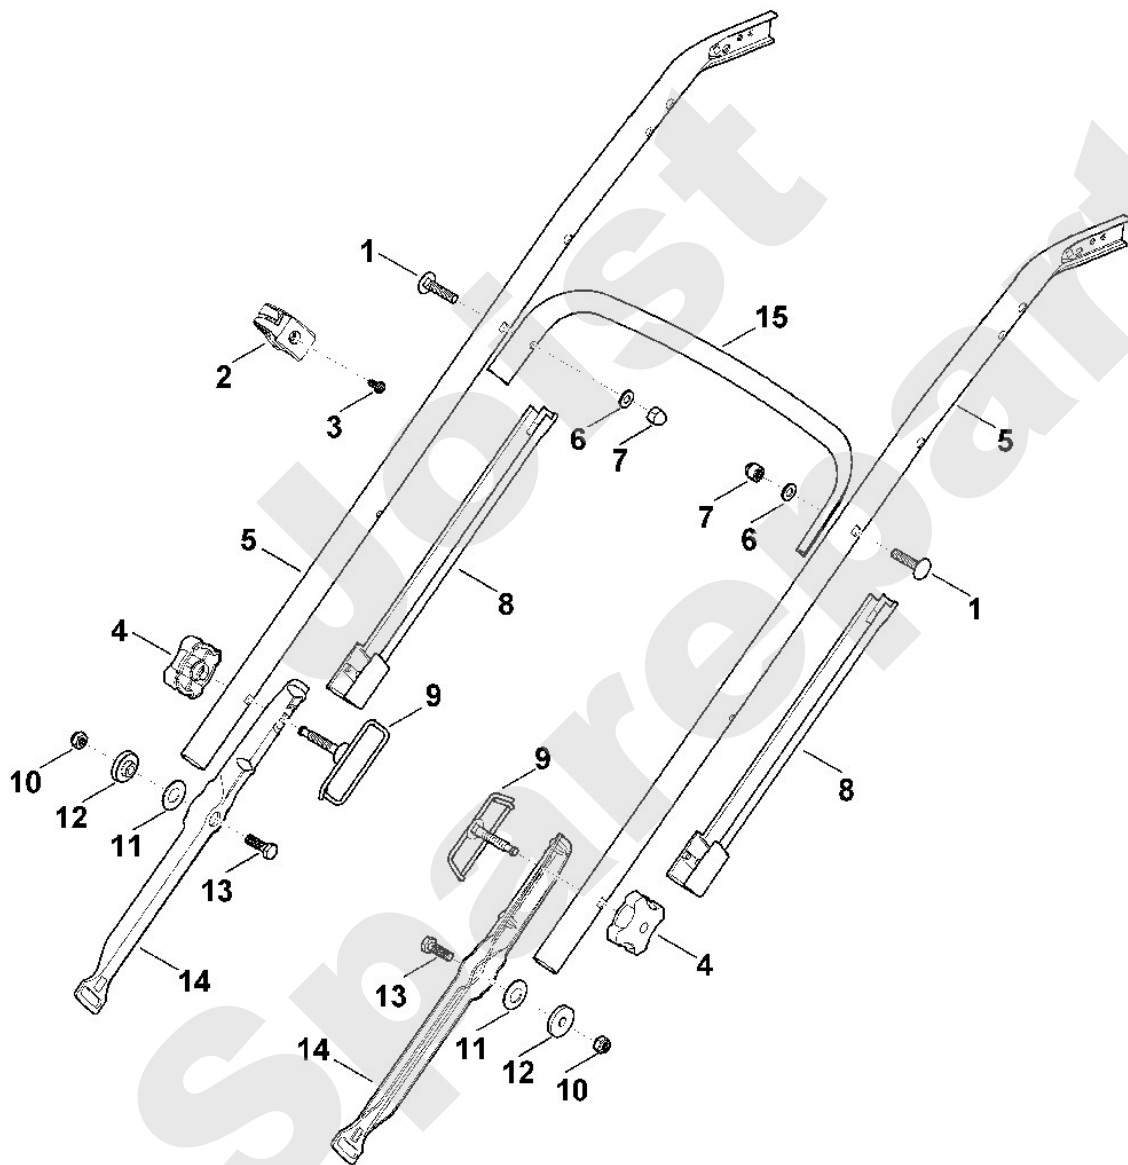

Rasenmäher / Benzin / MB 655.0 OS
Stückliste (2/10): B - Lenker Unterteil