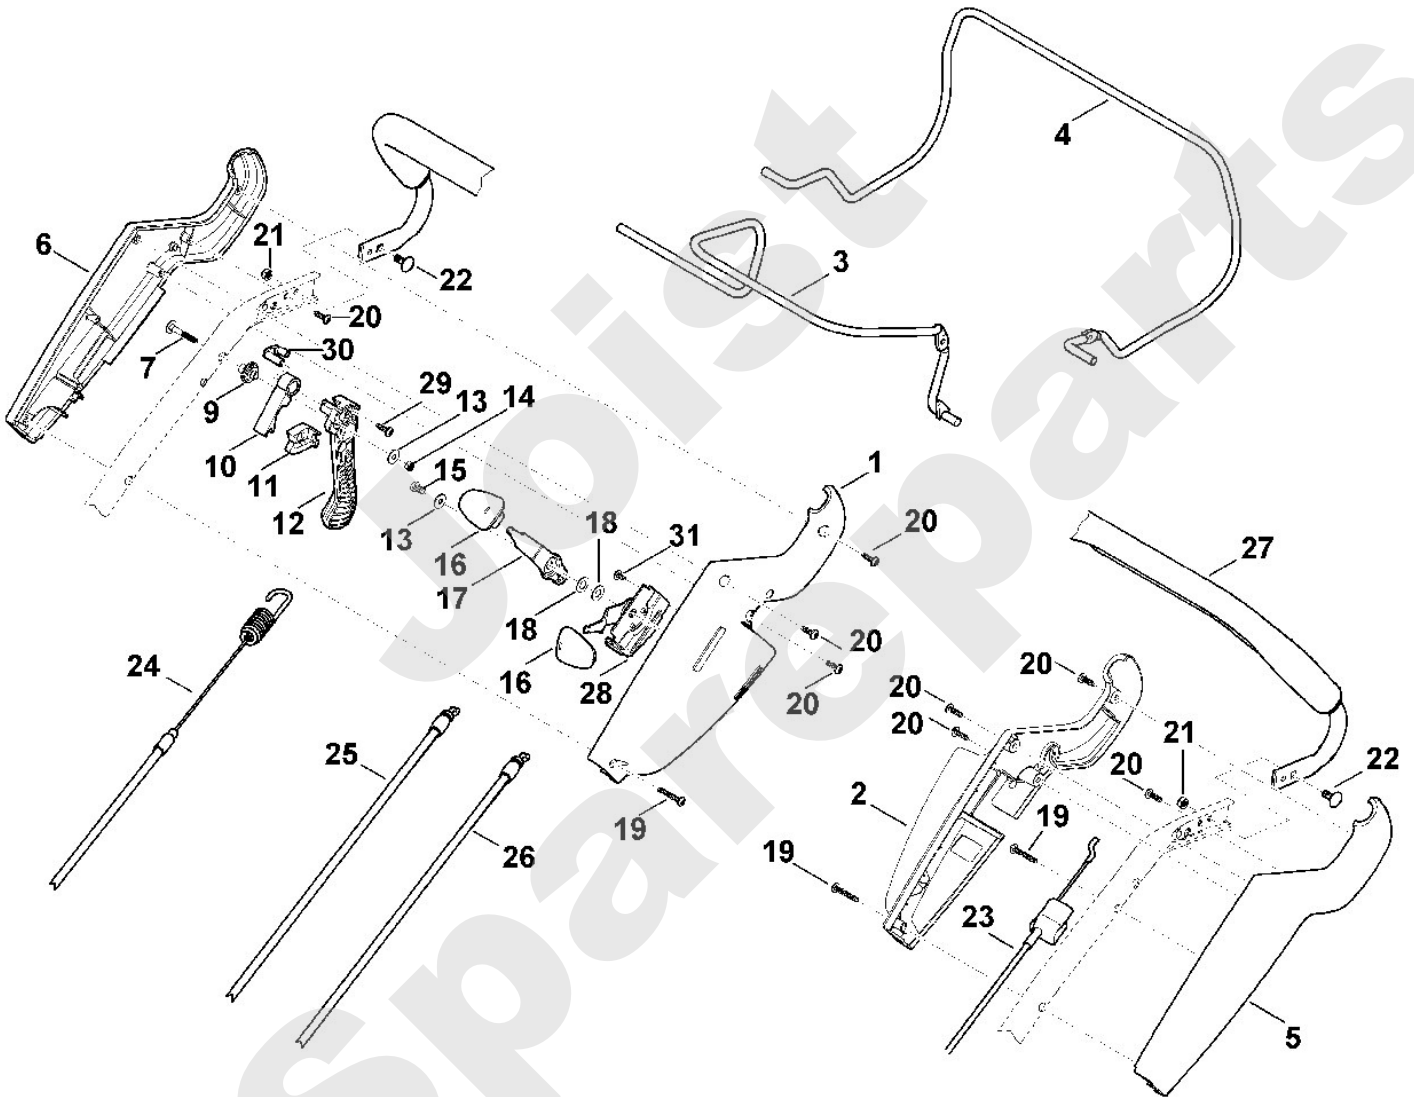

**Rasenmäher / Benzin / MB 655.0 OS**  
**Stückliste (1/10): A - Lenker Oberteil**

Art.Nr.	Artikel	Bild-Nr.	Stk-Zahl
6360 182 1316	Benennung: Gehäusehälfte	1	1
6360 182 1315	Benennung: * Gehäusehälfte TI: (29.2008)	1	1
6375 764 0615	Benennung: Gehäusehälfte	2	1
6375 760 1500	Benennung: Schalthebel kpl.	3	1
6375 764 0210	Benennung: Schalthebel	4	1
6375 764 0601	Benennung: Gehäusehälfte	5	1
6375 182 1300	Benennung: Gehäusehälfte	6	1
9027 068 1081	Benennung: Flachrundschraube M5x35	7	1
9027 068 1080	Benennung: * Flachrundschraube M5x35 TI: (22.2013)	7	1
6375 162 3700	Benennung: Lagerbuchse	9	1
6375 162 9202	Benennung: Arretierhebel	10	1
6375 162 9200	Benennung: * Arretierhebel TI: (64.2013)	10	1
6375 162 6700	Benennung: Sperrhebel	11	1
6375 760 1590	Benennung: Schalthebel kpl.	12	1
9307 020 0120	Benennung: Scheibe 5,3	13	2
9212 260 0705	Benennung: Sechskantmutter M5	14	1
9039 488 0974	Benennung: Schneidschraube M5x12	15	1
9039 488 0984	Benennung: * Schneidschraube M5x16 Bis. Masch. Nr.: 4 31 121 580 TI: (37.2007)	15	1
0000 989 8101	Benennung: Griffstück	16	2
6375 182 2900	Benennung: Verstellhebel	17	1
9486 648 0300	Benennung: Tellerfeder A16	18	2
9104 007 4294	Benennung: Schneidschraube P5x30	19	3
9104 007 4270	Benennung: Schneidschraube P5x16	20	8
9212 260 0900	Benennung: Sechskantmutter M6	21	2
9027 318 1280	Benennung: Flachrundschraube M6x16	22	2
6360 700 7510	Benennung: Seilzug Fahrtrieb	23	1
6375 700 7530	Benennung: Seilzug Messerkupplung	24	1
6360 700 7500	Benennung: Seilzug Geschwindigkeit	25	1
6375 180 1130	Benennung: Gaszug	26	1
6375 780 3000	Benennung: Lenkeroberteil	27	1
6375 180 1500	Benennung: Gashebel kpl.	28	1
9104 003 8734	Benennung: Schneidschraube P4x16	29	1
6375 704 1900	Benennung: Verstärkung	30	1
9104 003 8760	Benennung: Schneidschraube P4,5x9 TI: (29.2008)	31	1