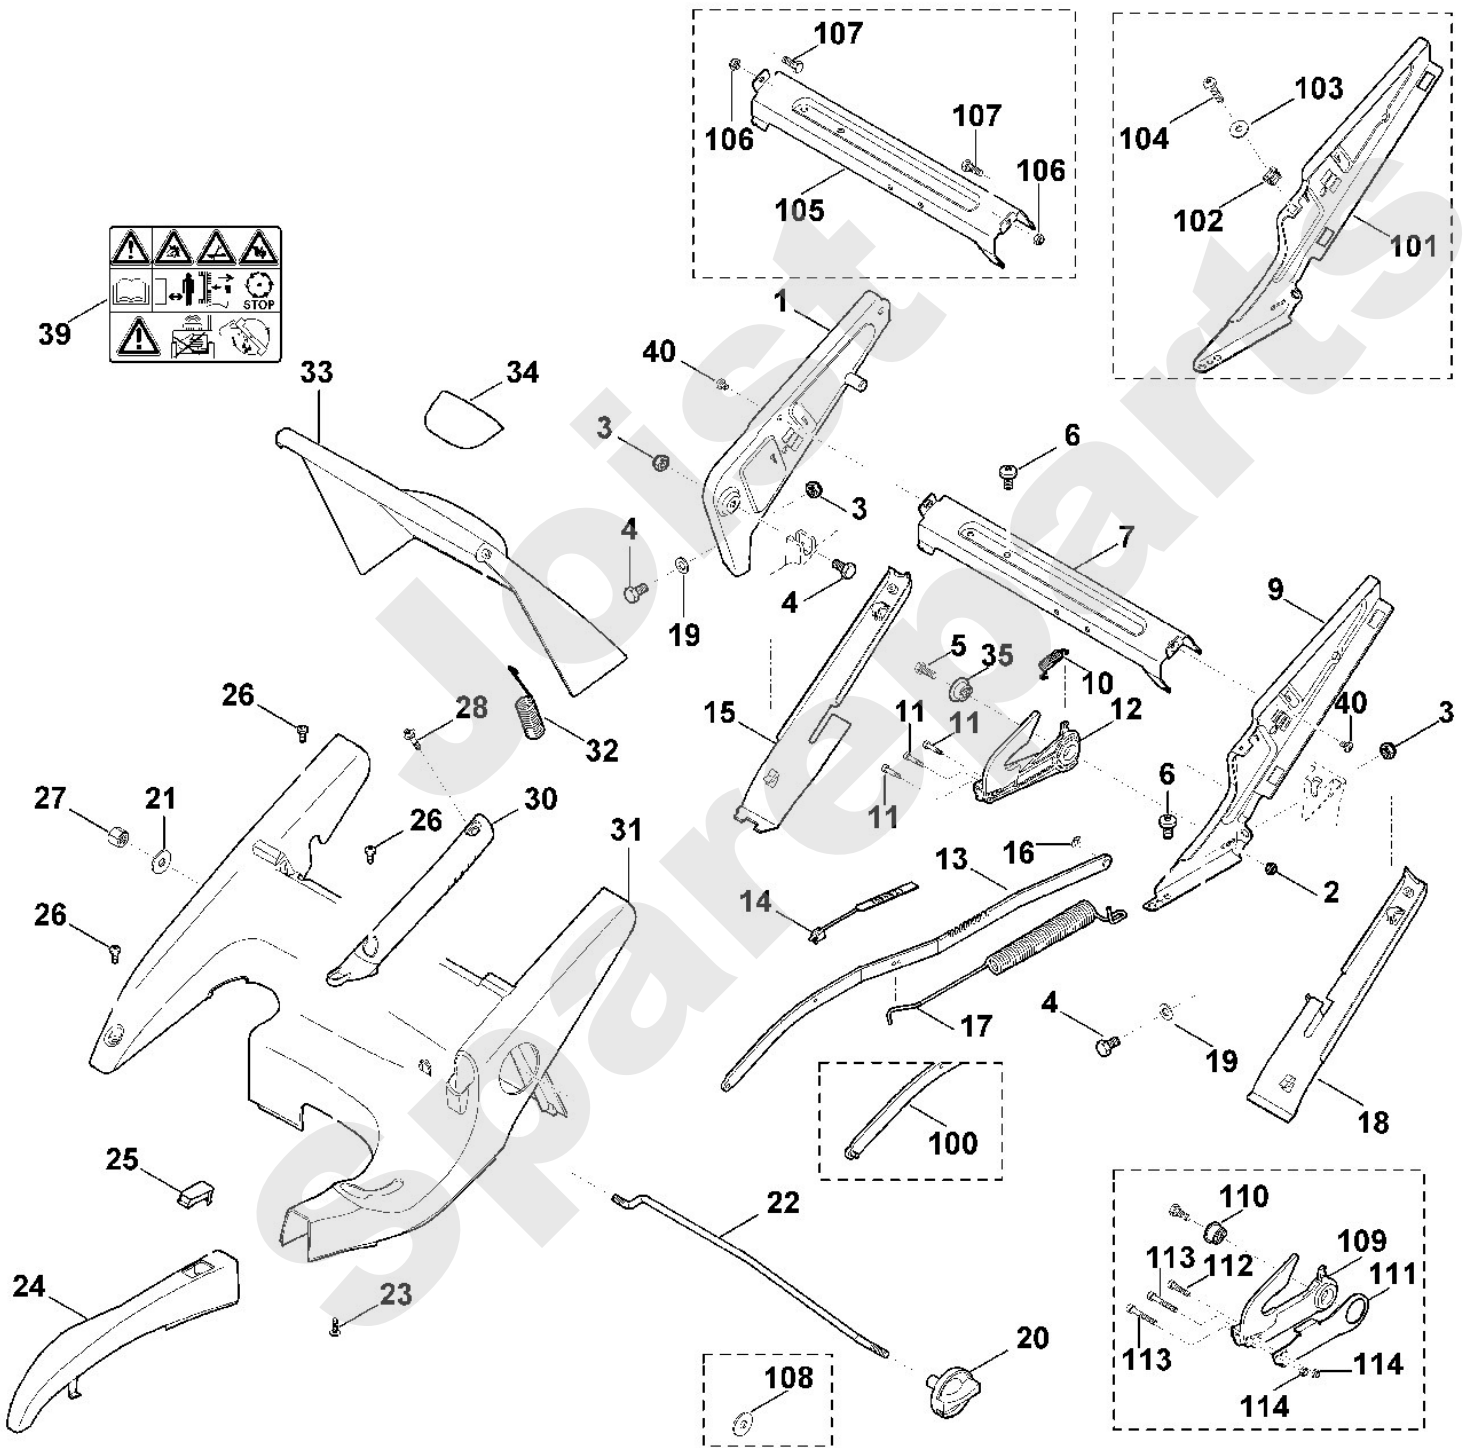

Rasenmäher / Benzin / MB 655.0 OS
Stückliste (3/10): C - Rahmen, Höhenverstellung