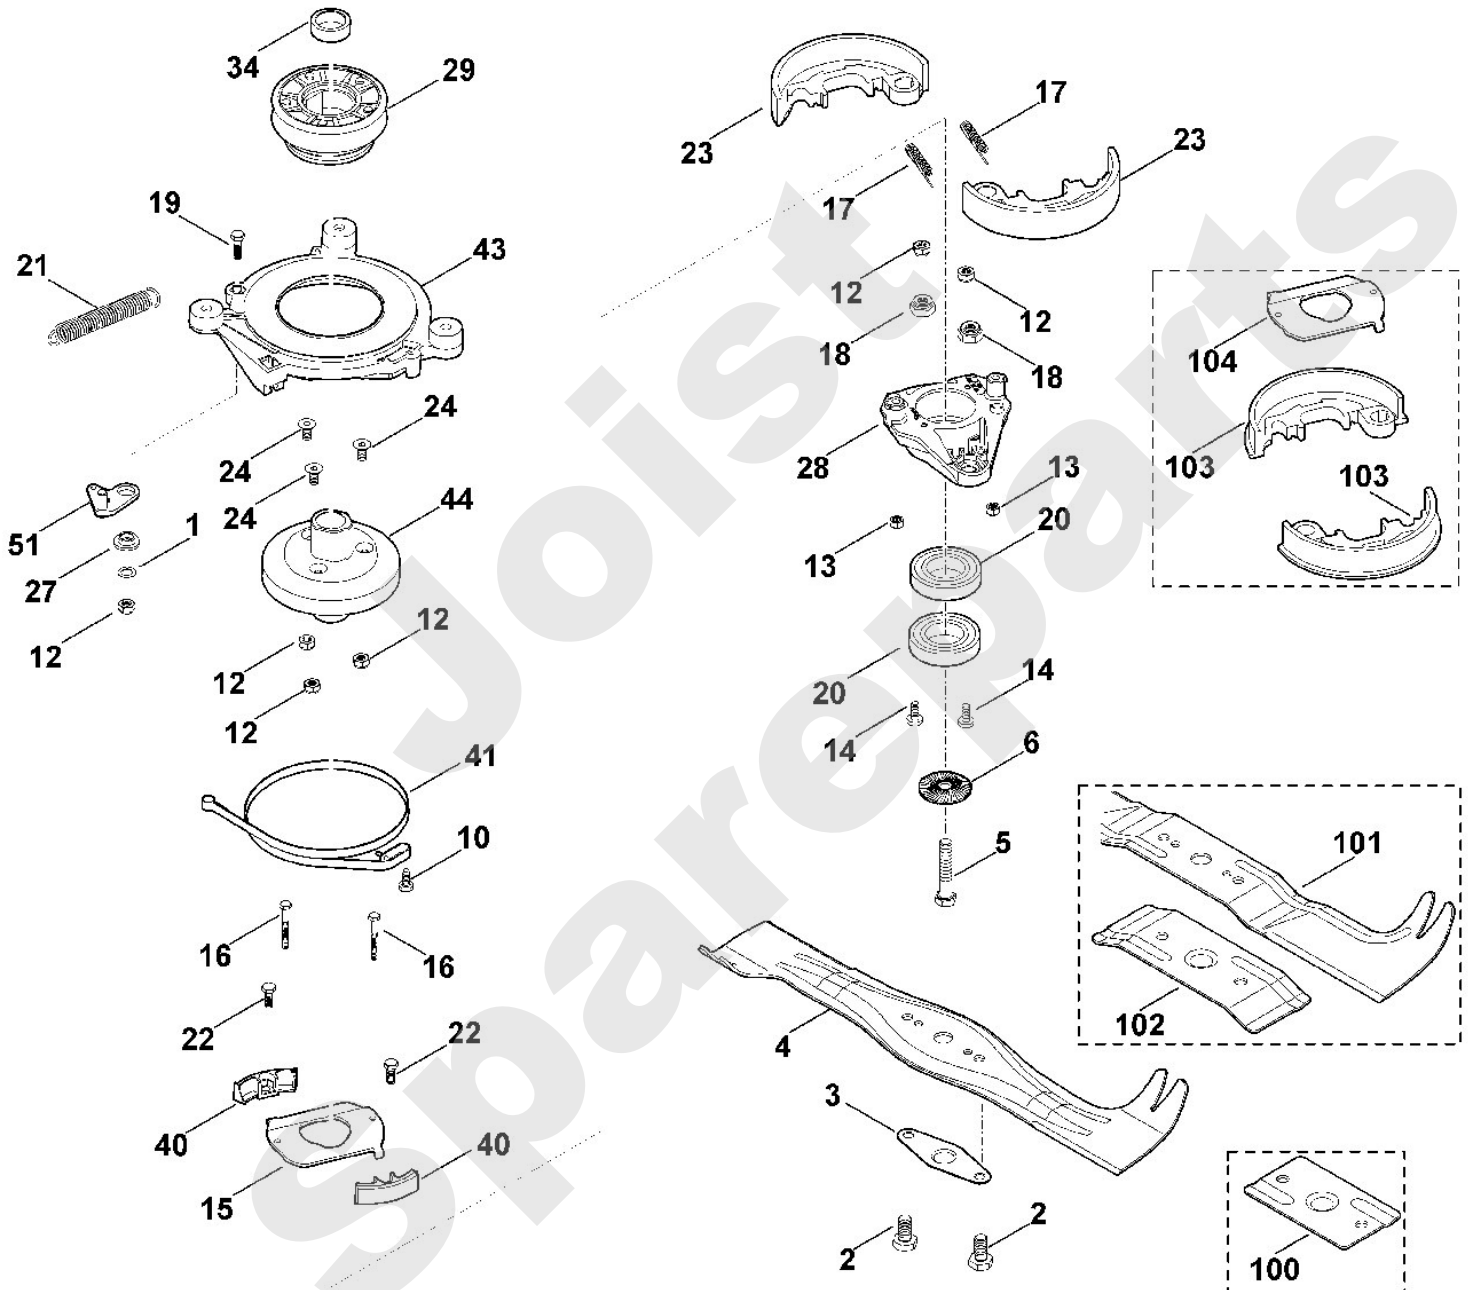

Rasenmäher / Benzin / MB 655.0 OS
Stückliste (7/10): G - Messer, Messerkupplung