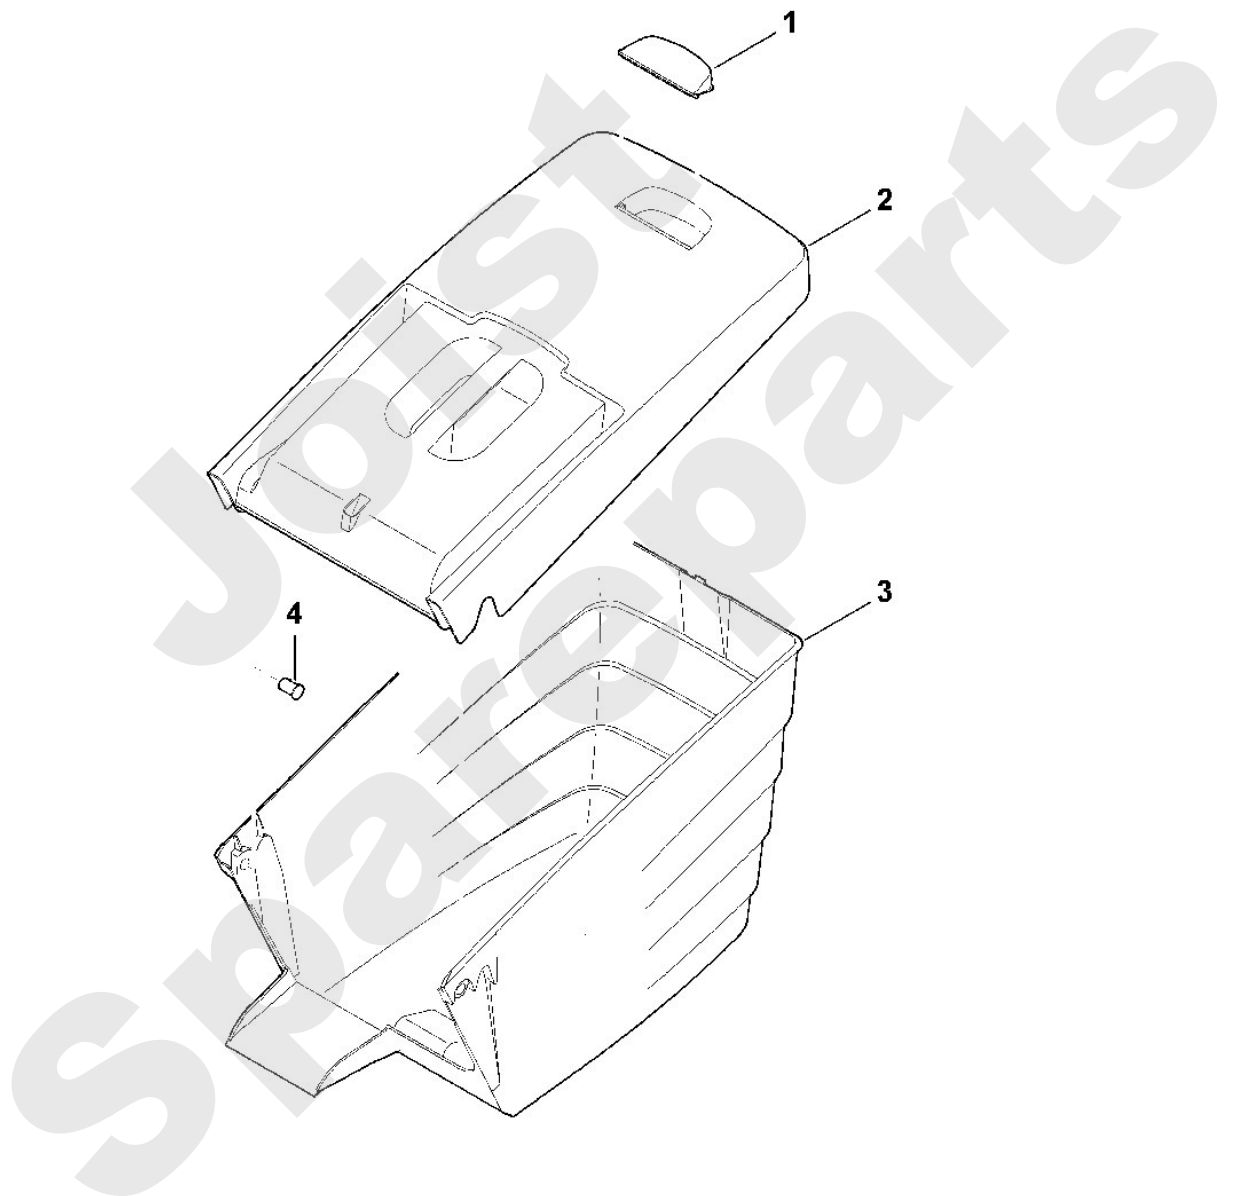

Viking

Rasenmäher / Benzin / MB 655.0 GQ
Stückliste (9/11): H - Grasfangkorb