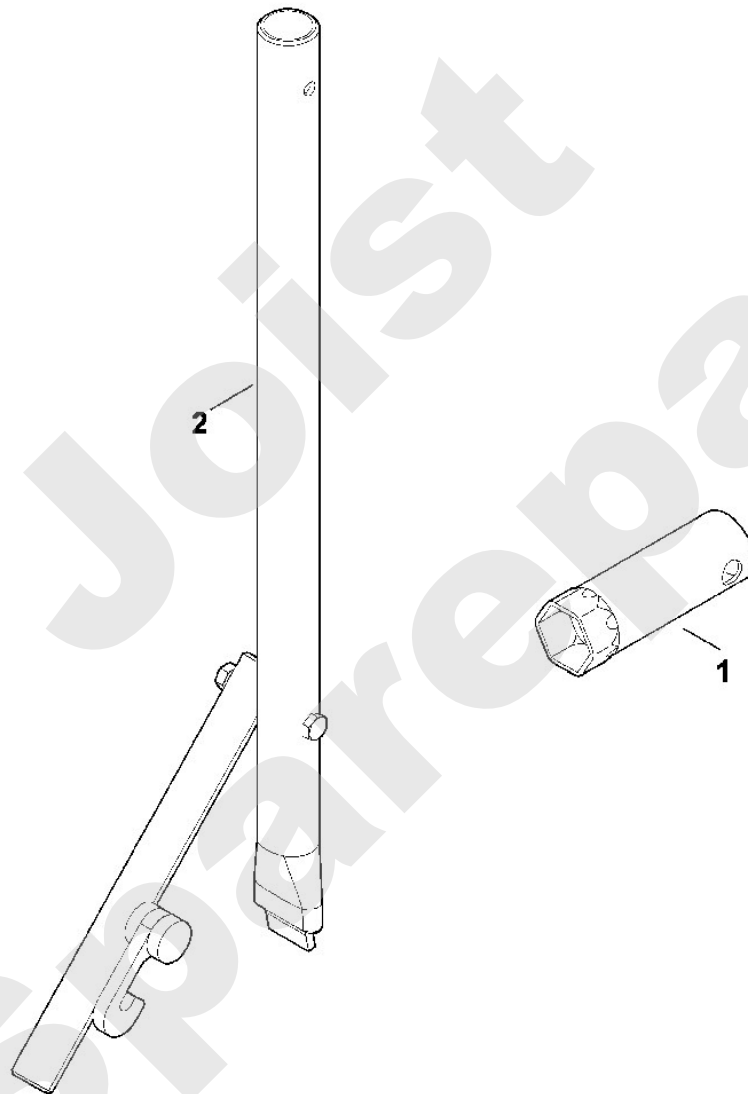

Rasenmäher / Benzin / MB 655.0 GQ
Stückliste (10/11): I - Werkzeuge