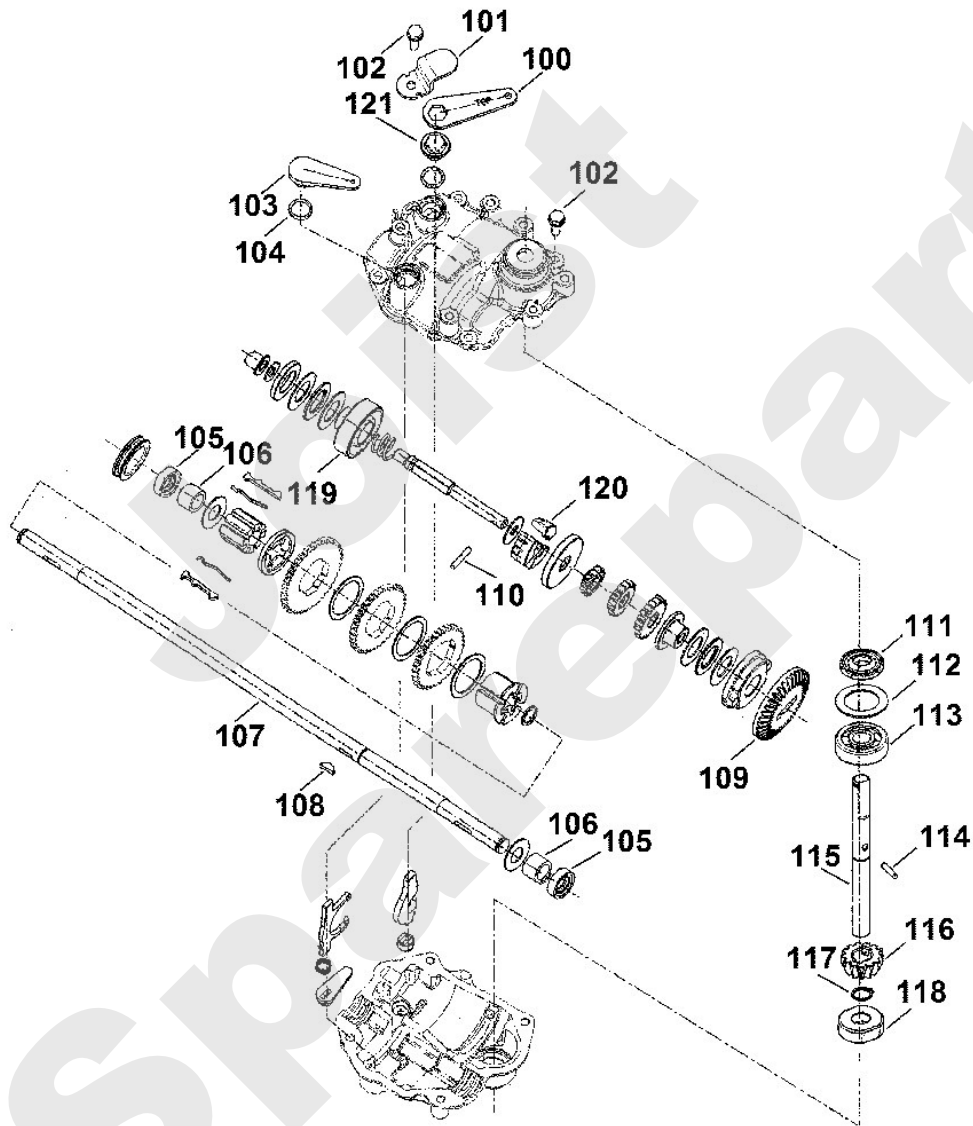

Rasenmäher / Benzin / MB 655.0 GQ
Stückliste (7/11): F - Getriebe (f. ältere Bauart)