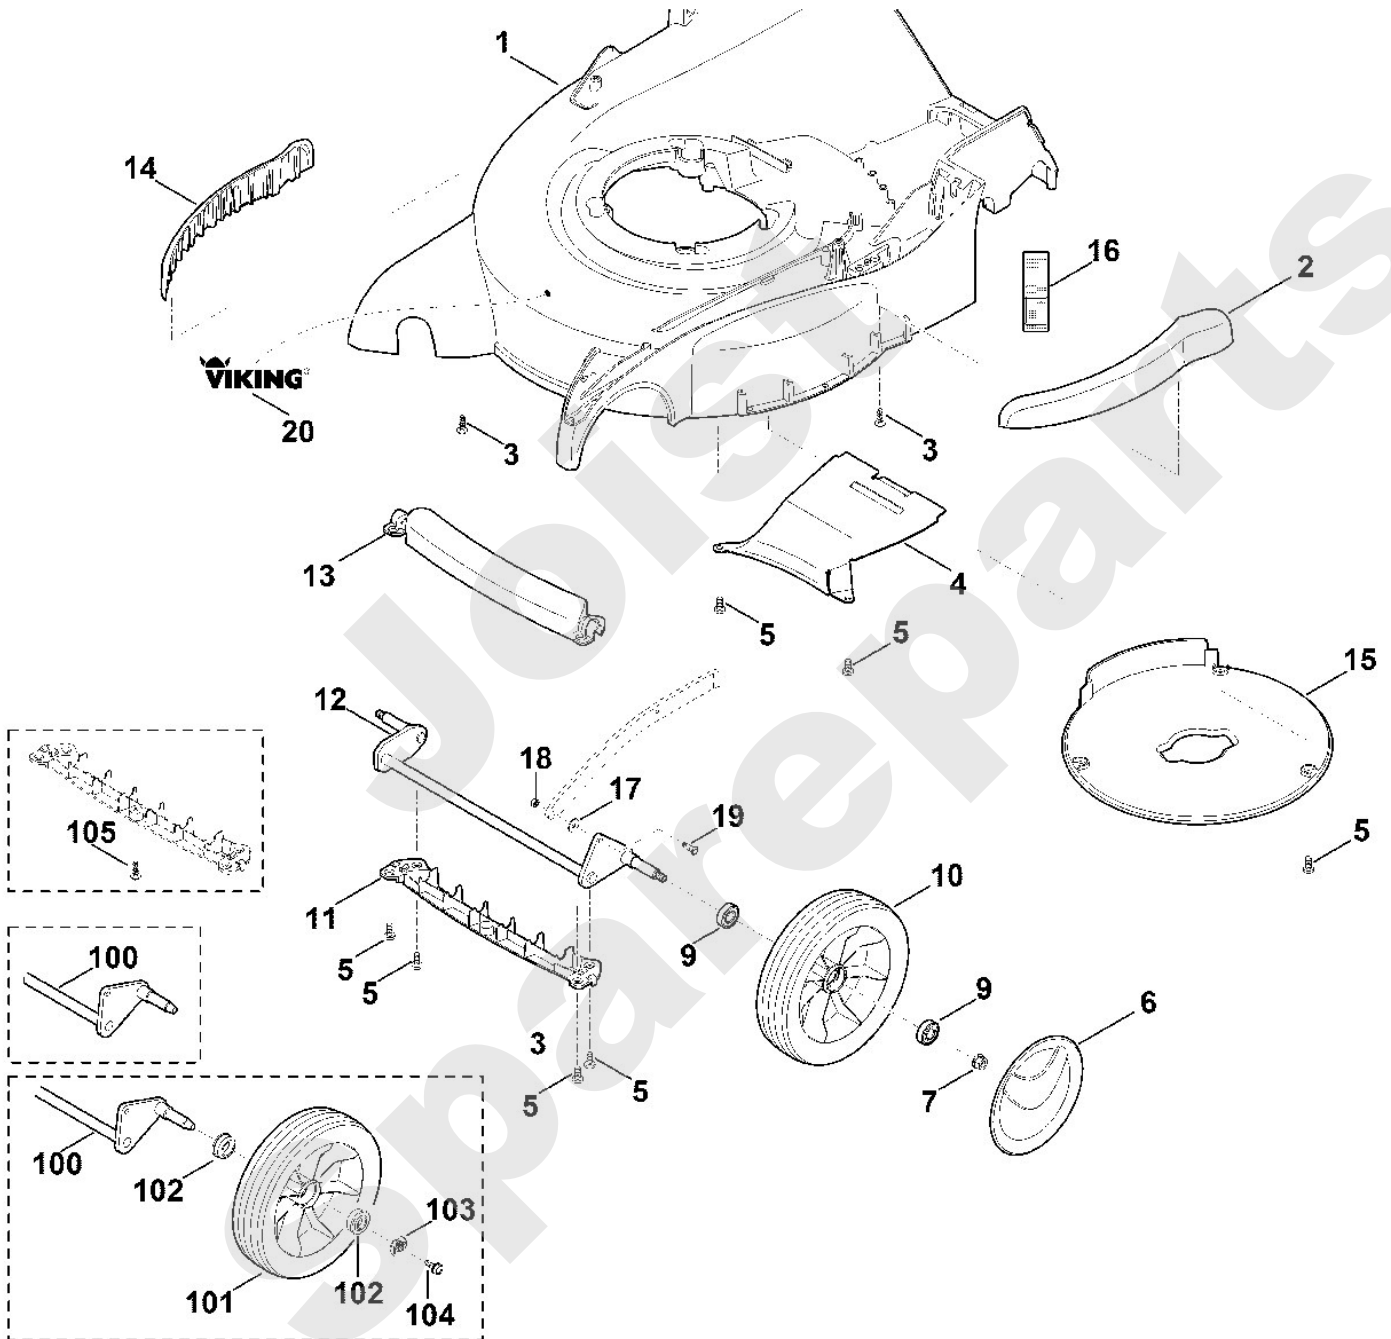

Rasenmäher / Benzin / MB 655.0 GQ
Stückliste (4/11): D - Gehäuse, Vorderachse