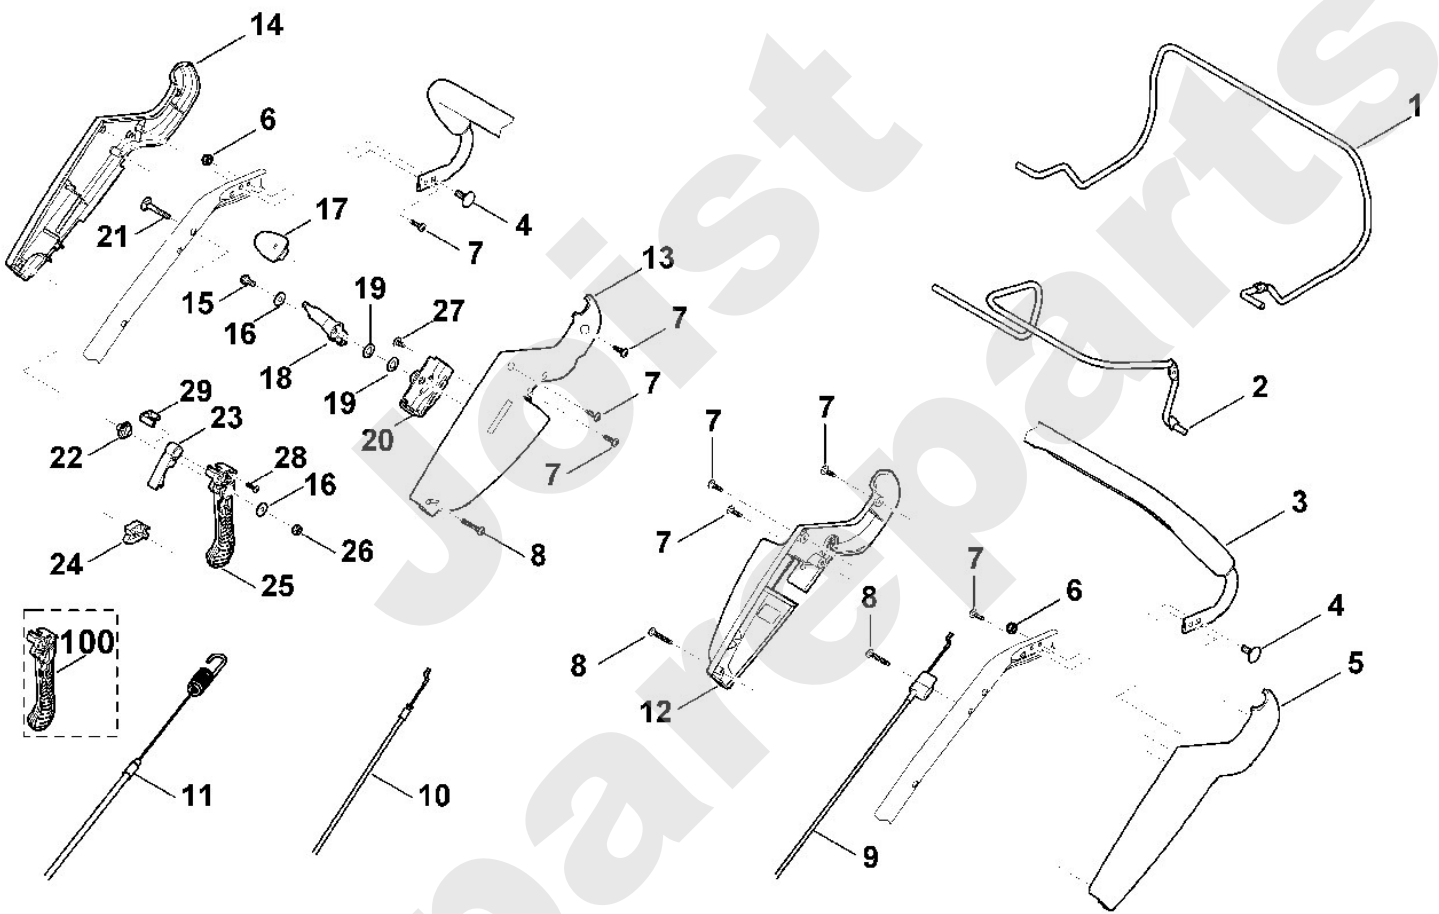

Rasenmäher / Benzin / MB 655.0 GQ
Stückliste (1/11): A - Lenker Oberteil

**Rasenmäher / Benzin / MB 655.0 GQ
Stückliste (2/11): B - Lenker Unterteil**

Art.Nr.	Artikel	Bild-Nr.	Stk-Zahl
9027 068 1901	Benennung: Flachrundschraube M8x38	1	2
9027 068 1900	Benennung: * Flachrundschraube M8x40 TI: (53.2011)	1	2
0000 760 3801	Benennung: Seilführung	2	1
0000 760 3800	Benennung: * Seilführung TI: (77.2010)	2	1
9039 488 0984	Benennung: Schneidschraube M5x16	3	1
9075 478 4117	Benennung: * Zylinderschraube IS D5x16 TI: (77.2010)	3	1
0000 760 1800	Benennung: Drehgriff	4	2
6375 763 4900	Benennung: Lenkermittelteil	5	2
9291 020 0180	Benennung: Scheibe 8,4	6	2
9240 216 1100	Benennung: Hutmutter M8	7	2
6375 706 6610	Benennung: Führung	8	2
6375 700 6000	Benennung: Führung	9	2
9212 260 1100	Benennung: Sechskantmutter M8	10	2
9485 648 1795	Benennung: Tellerfeder A28	11	2
6375 763 3000	Benennung: Lagerbuchse	12	2
9008 318 1830	Benennung: Schraube M8x25	13	2
6375 763 4800	Benennung: Lenkerunterteil	14	2
6375 703 3300	Benennung: Verstärkung	15	1