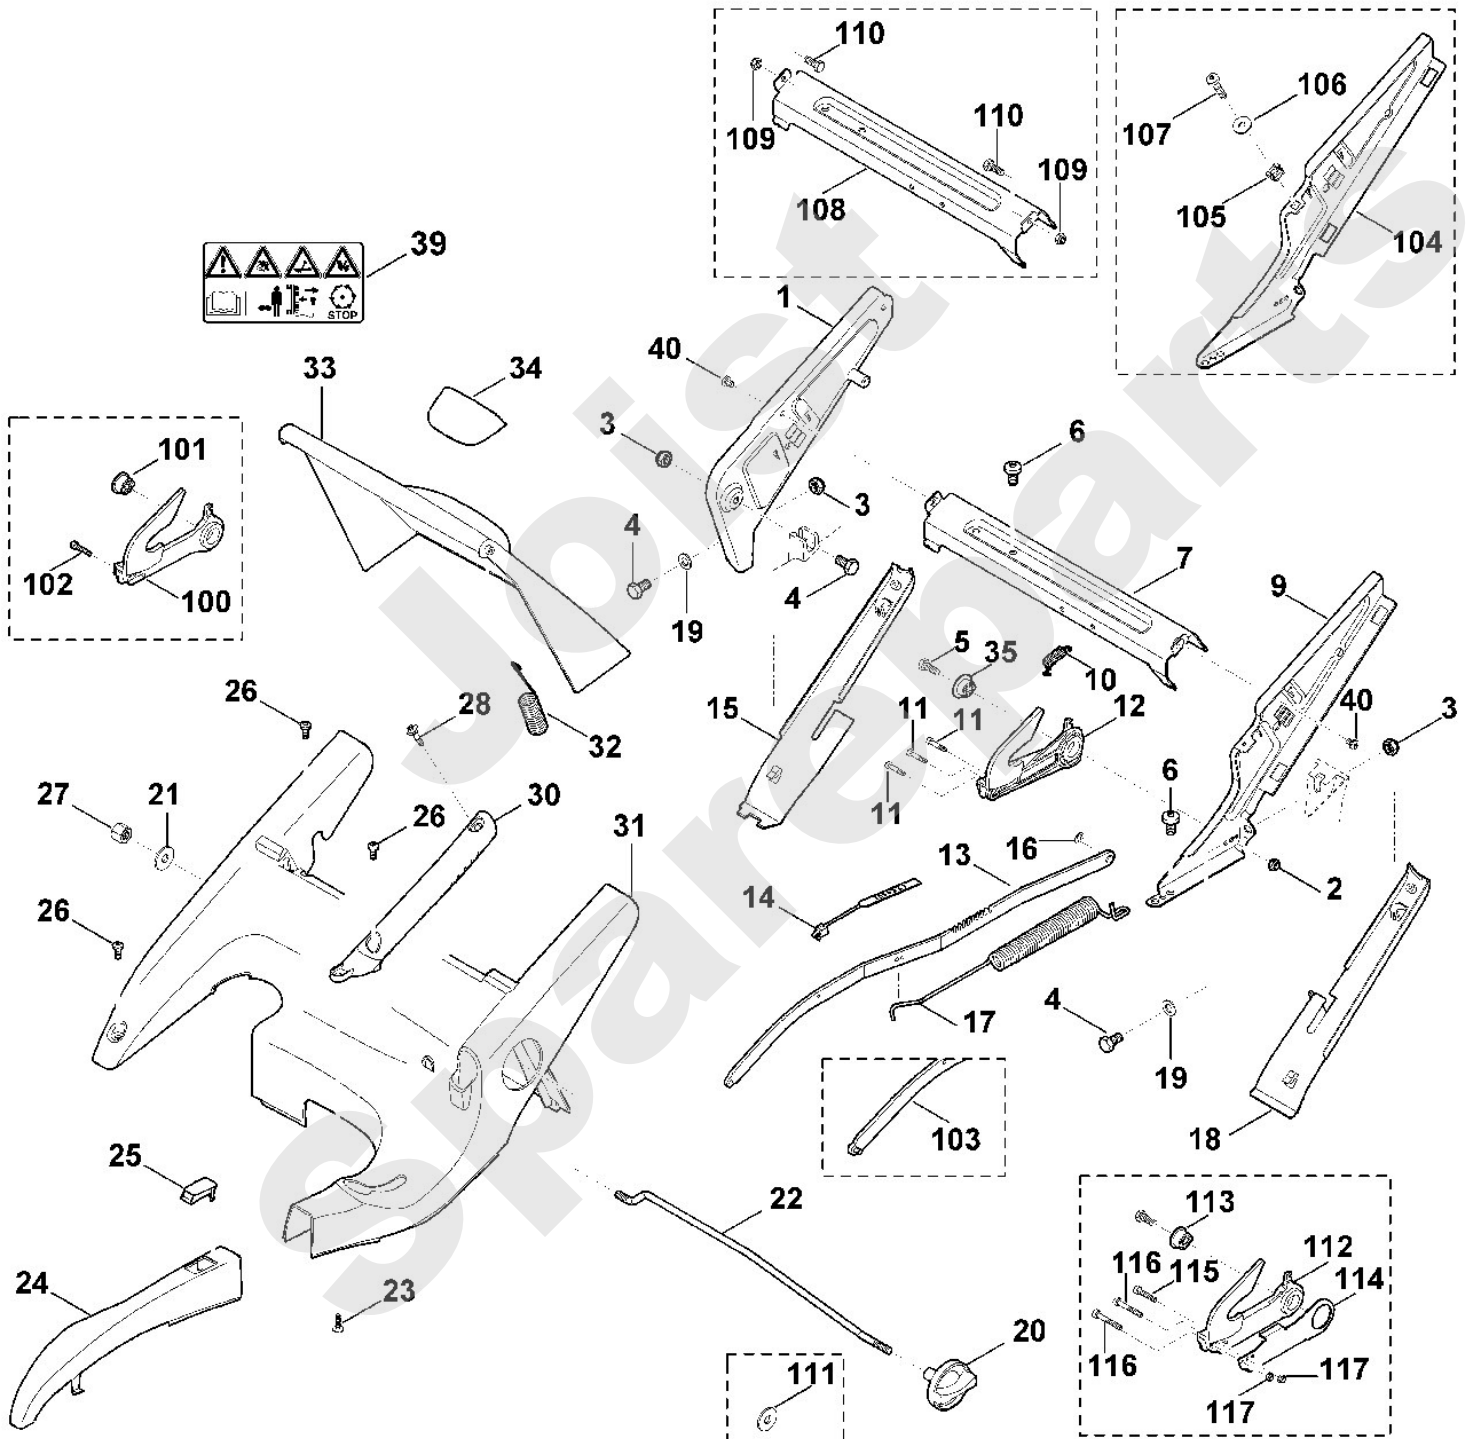

Rasenmäher / Benzin / MB 655.0 GQ
Stückliste (3/11): C - Rahmen, Höhenverstellung