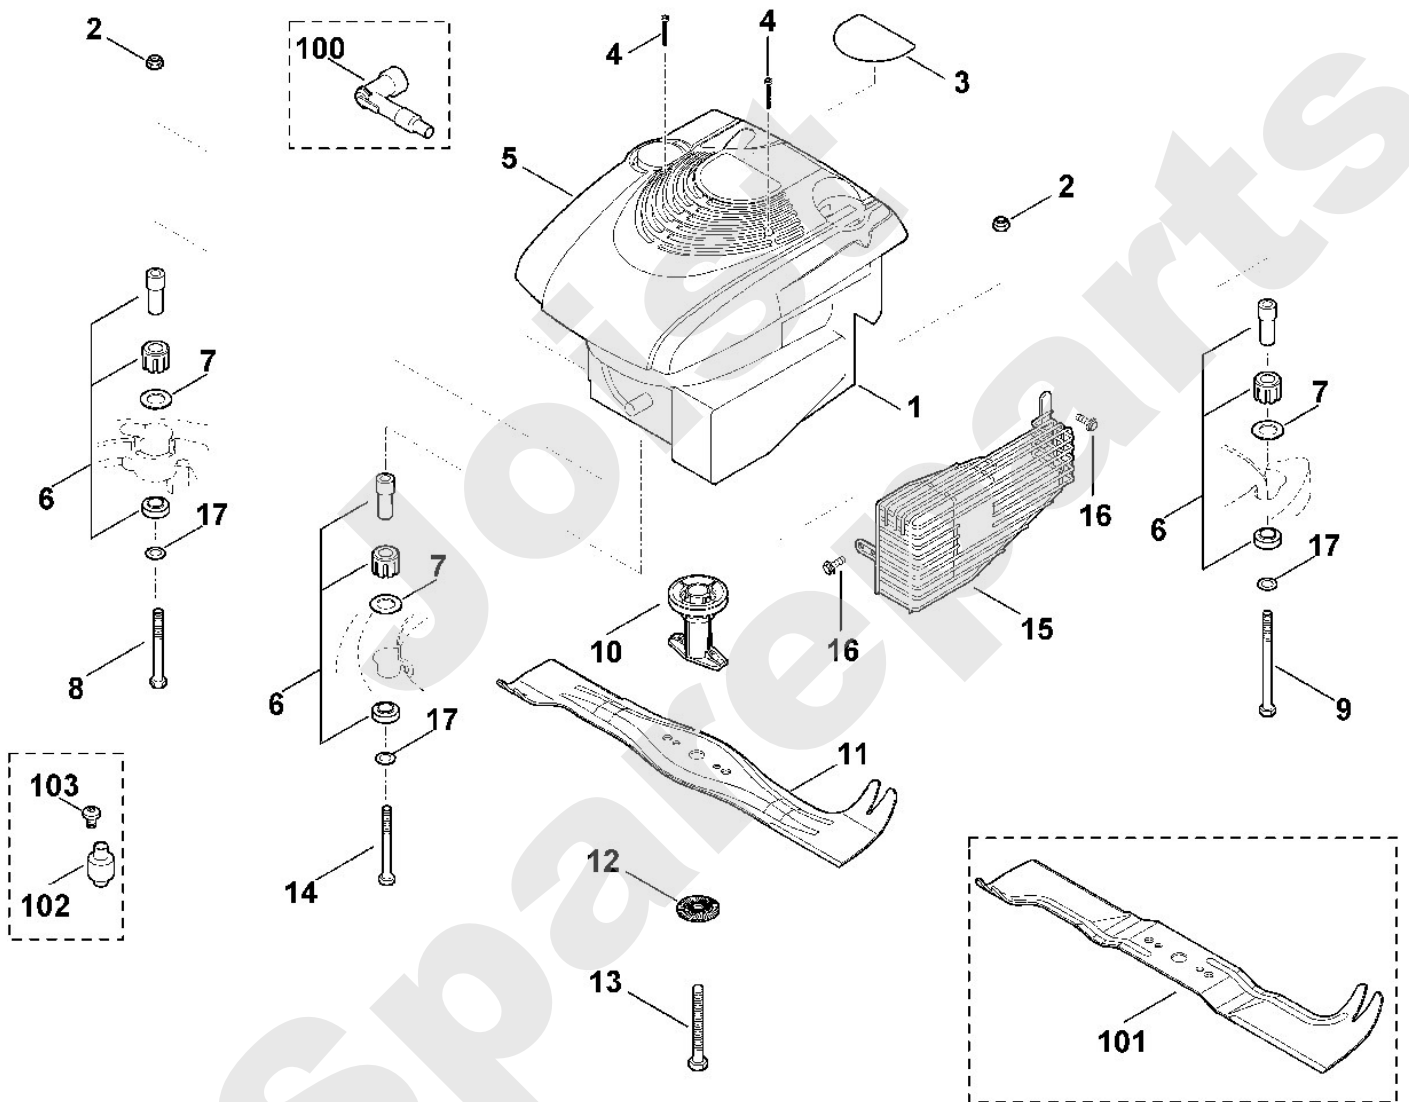

Viking

Rasenmäher / Benzin / MB 655.0 GQ Stückliste (8/11): G - Motor, Messer