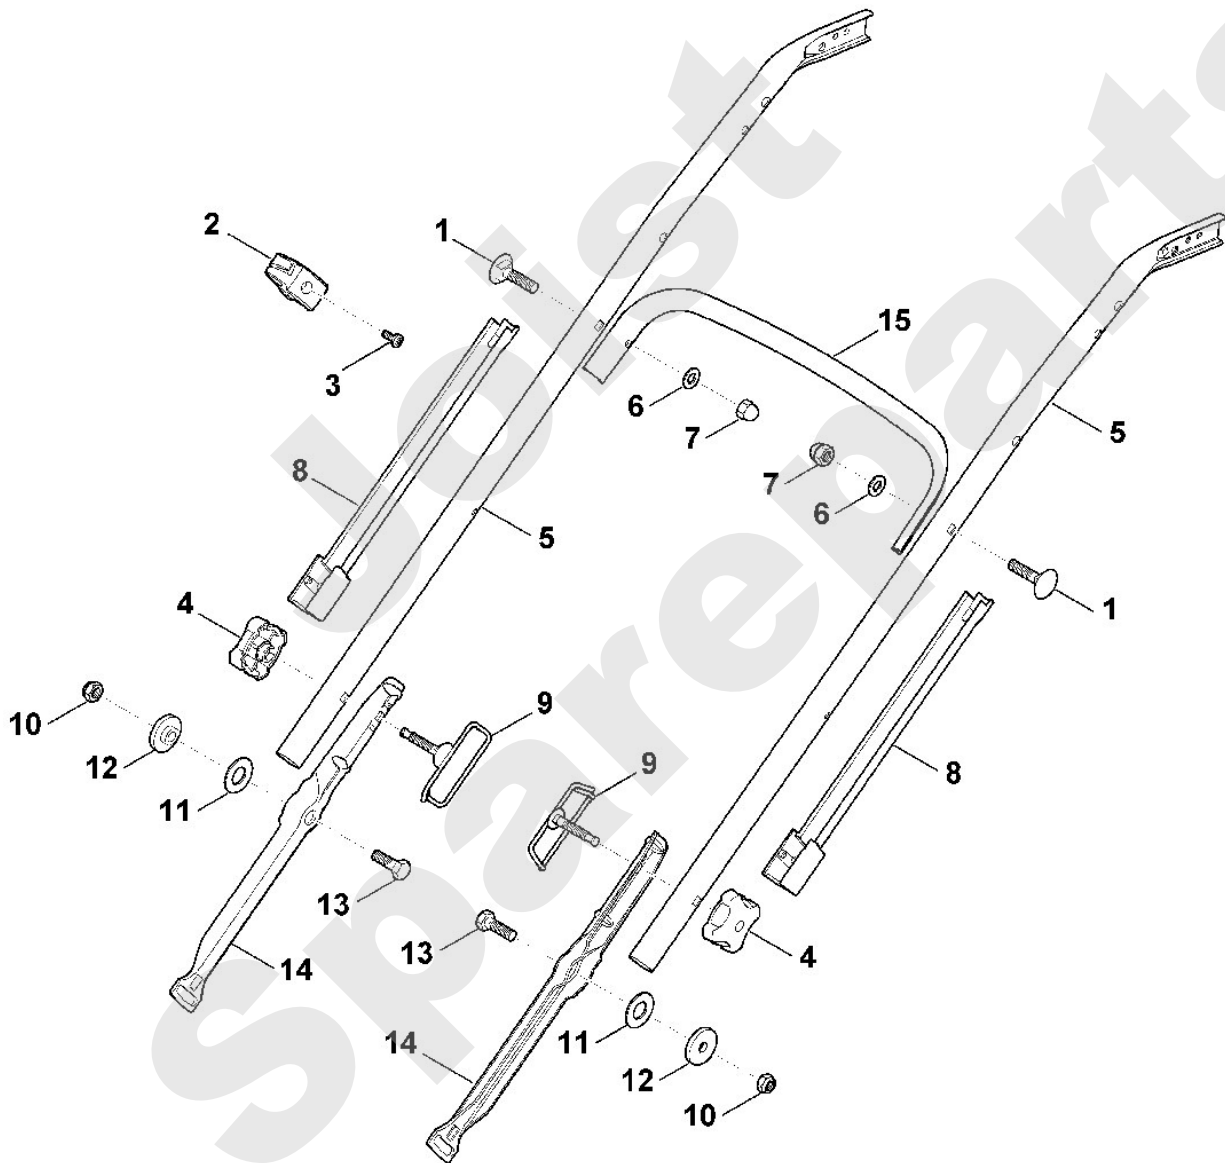

Rasenmäher / Benzin / MB 655.0 GQ
Stückliste (2/11): B - Lenker Unterteil