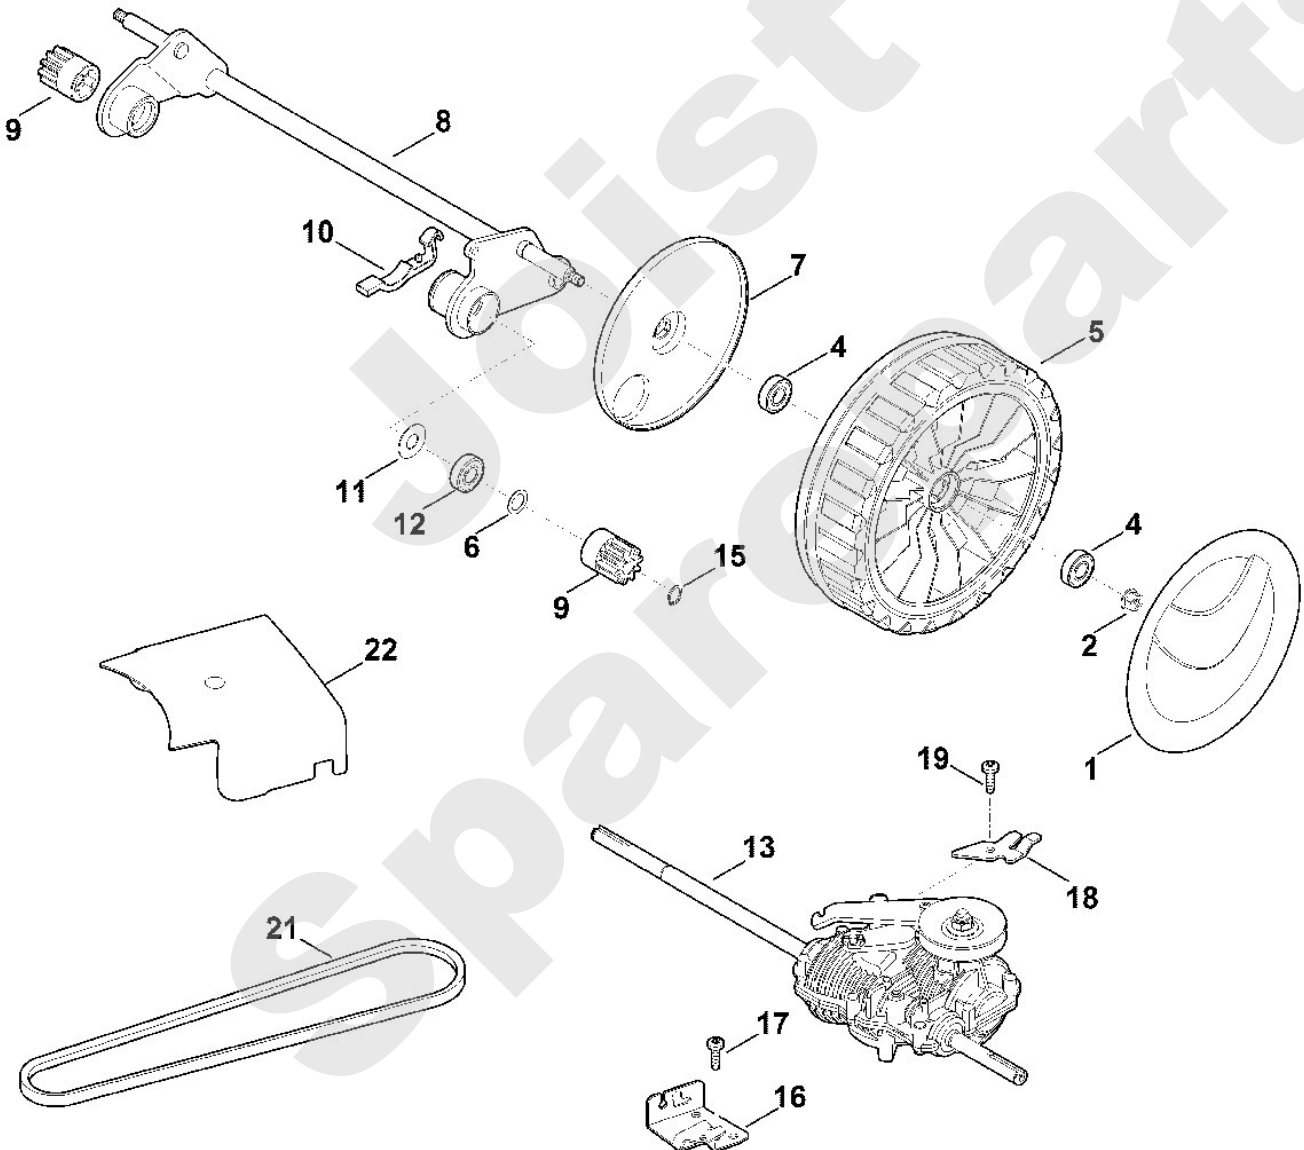

Viking

Rasenmäher / Benzin / MB 655.0 GQ
Stückliste (5/11): E - Hinterachse, Antrieb