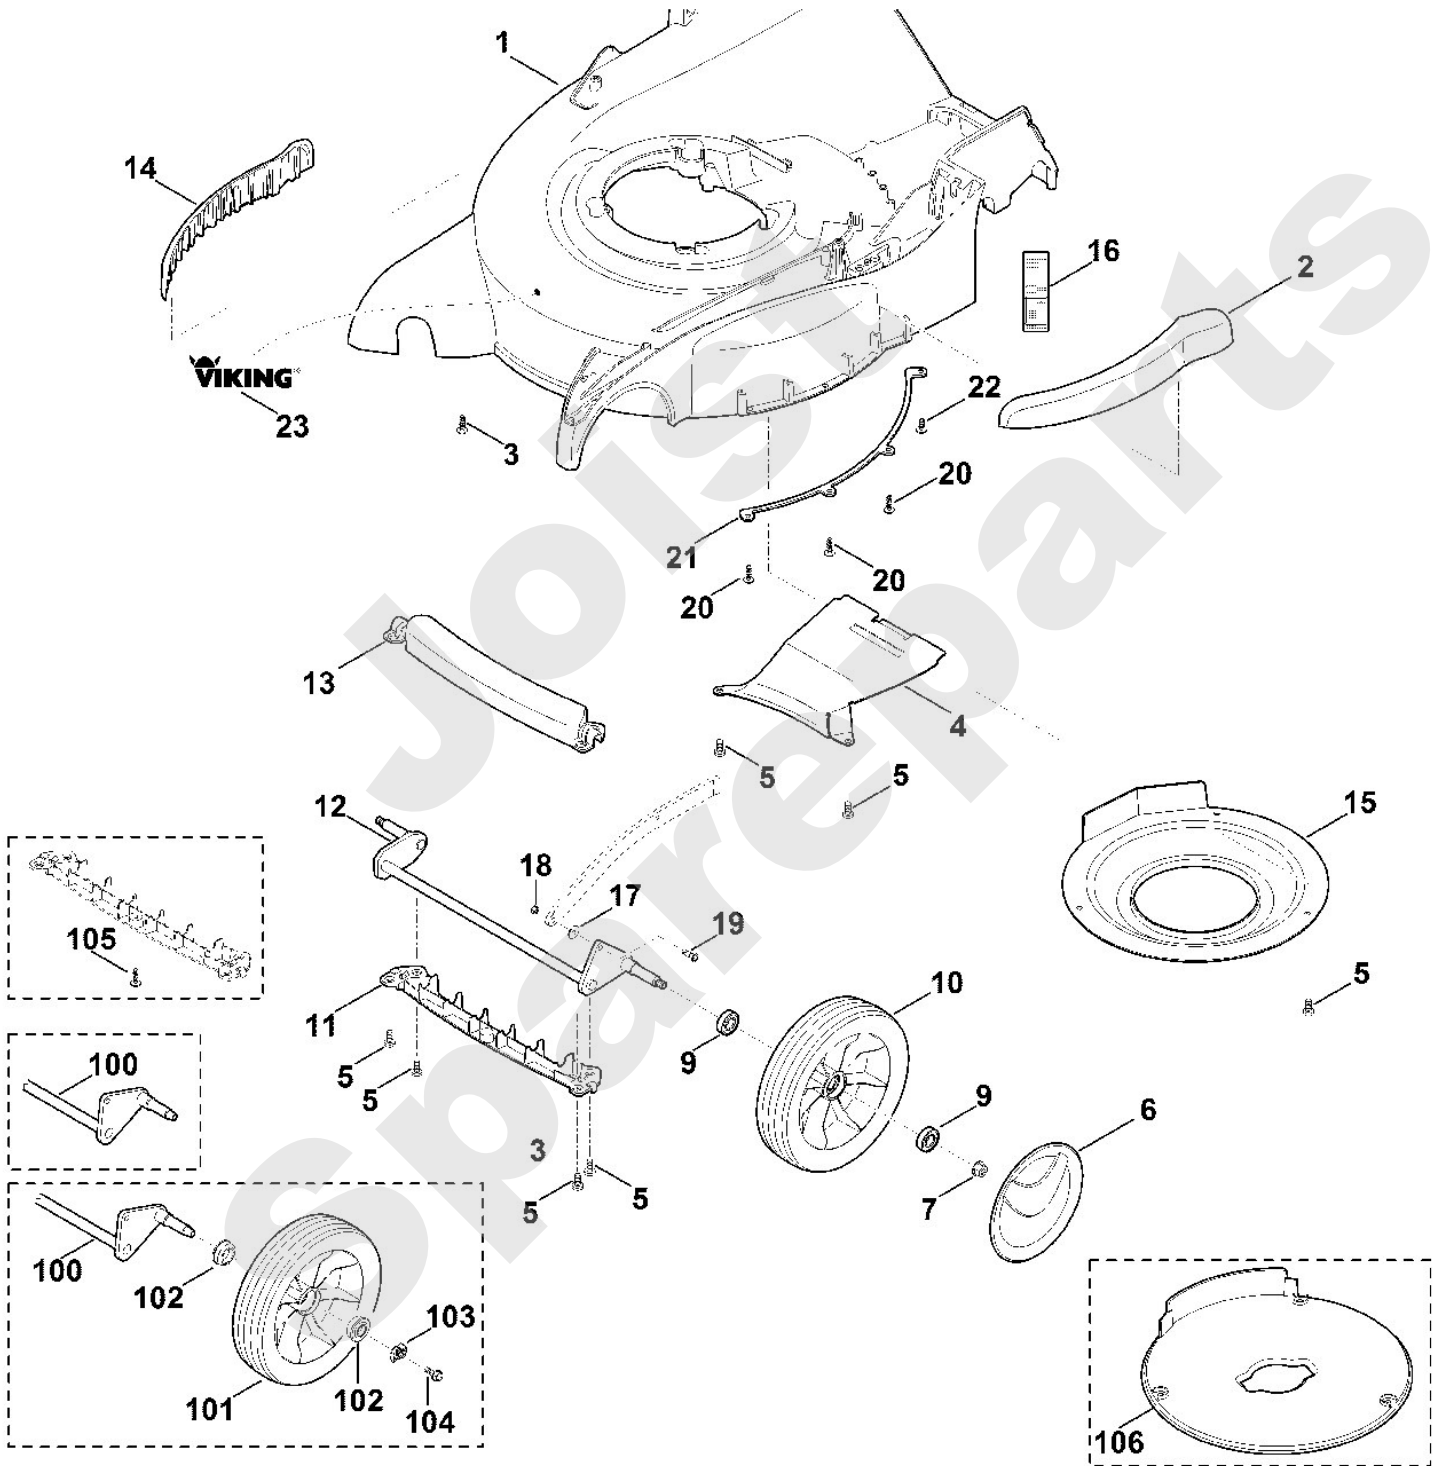

Rasenmäher / Benzin / MB 655.0 G, MB 655.0 GM
Stückliste (6/13): E - Gehäuse, Vorderachse