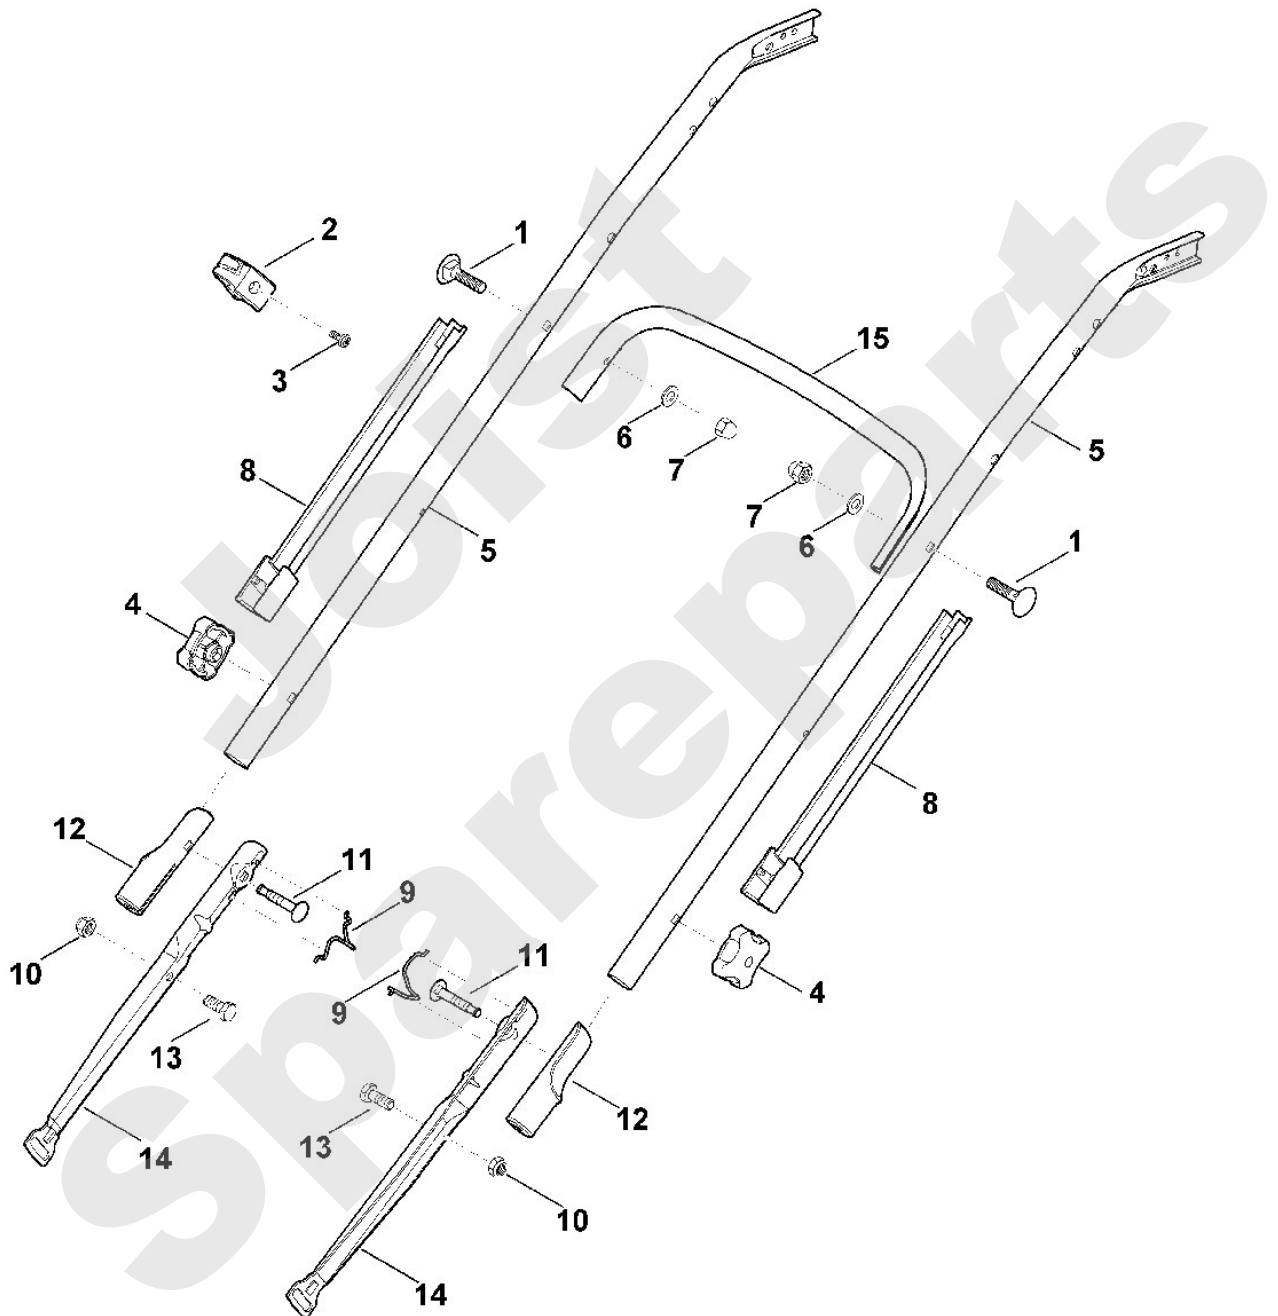

Rasenmäher / Benzin / MB 655.0 G, MB 655.0 GM
Stückliste (2/13): B - Lenker Unterteil MB 655.0 GK