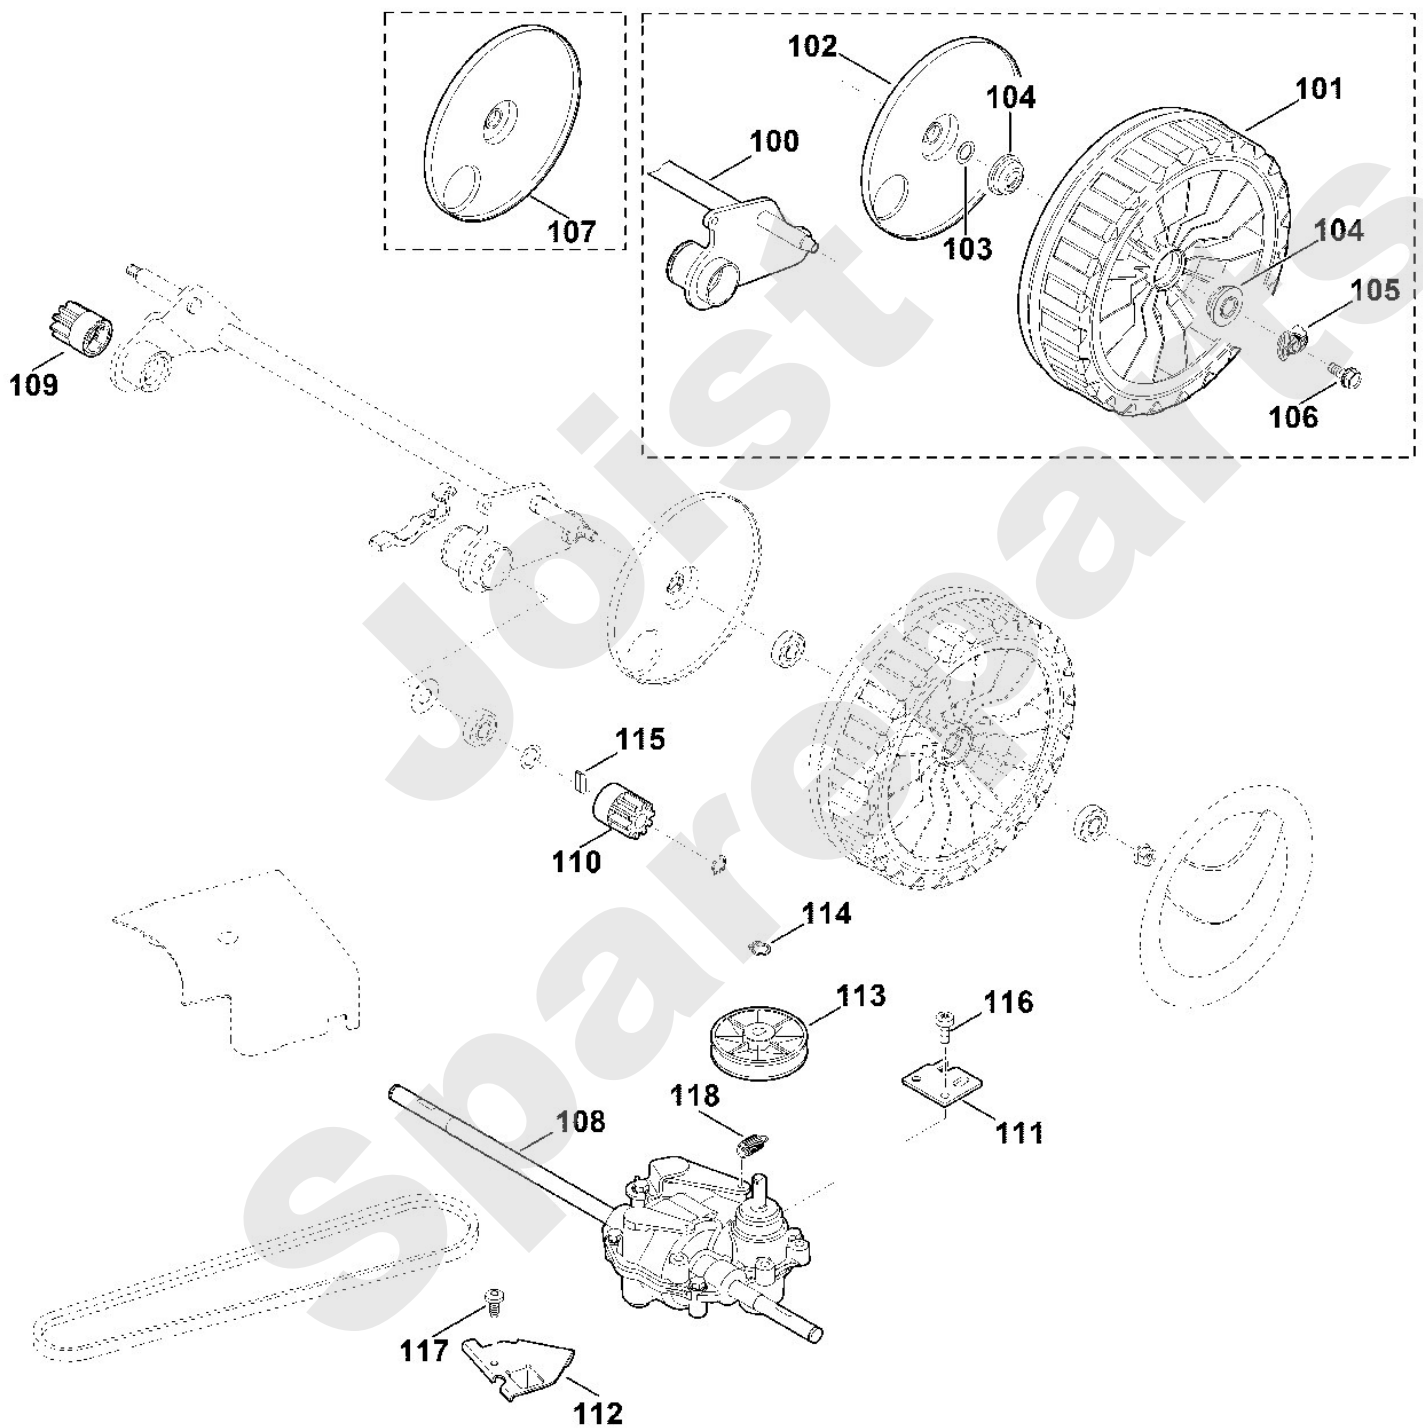

Rasenmäher / Benzin / MB 655.0 G, MB 655.0 GM
Stückliste (8/13): F1 - Hinterachse, Antrieb (f. ältere Bauart)