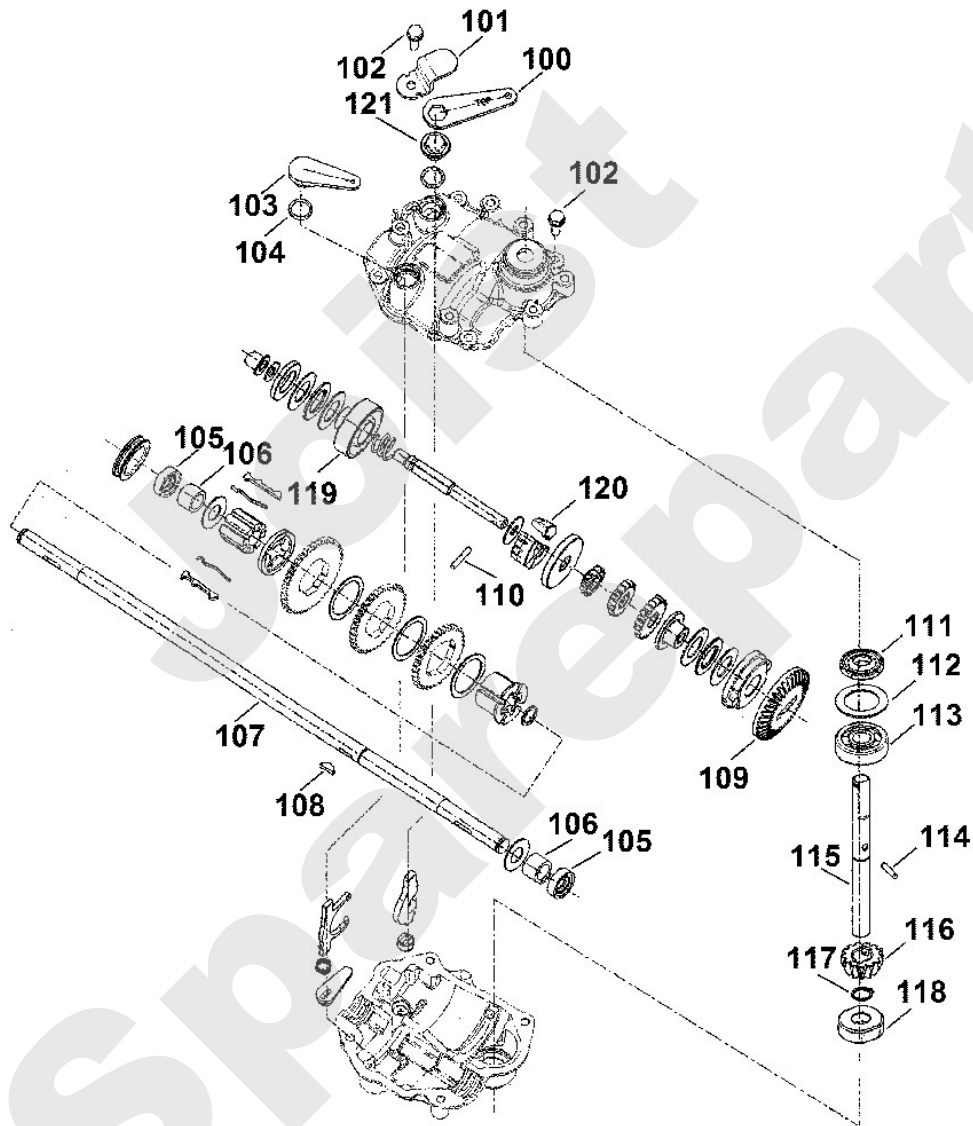

Rasenmäher / Benzin / MB 655.0 G, MB 655.0 GM
Stückliste (9/13): G - Getriebe (f. ältere Bauart)