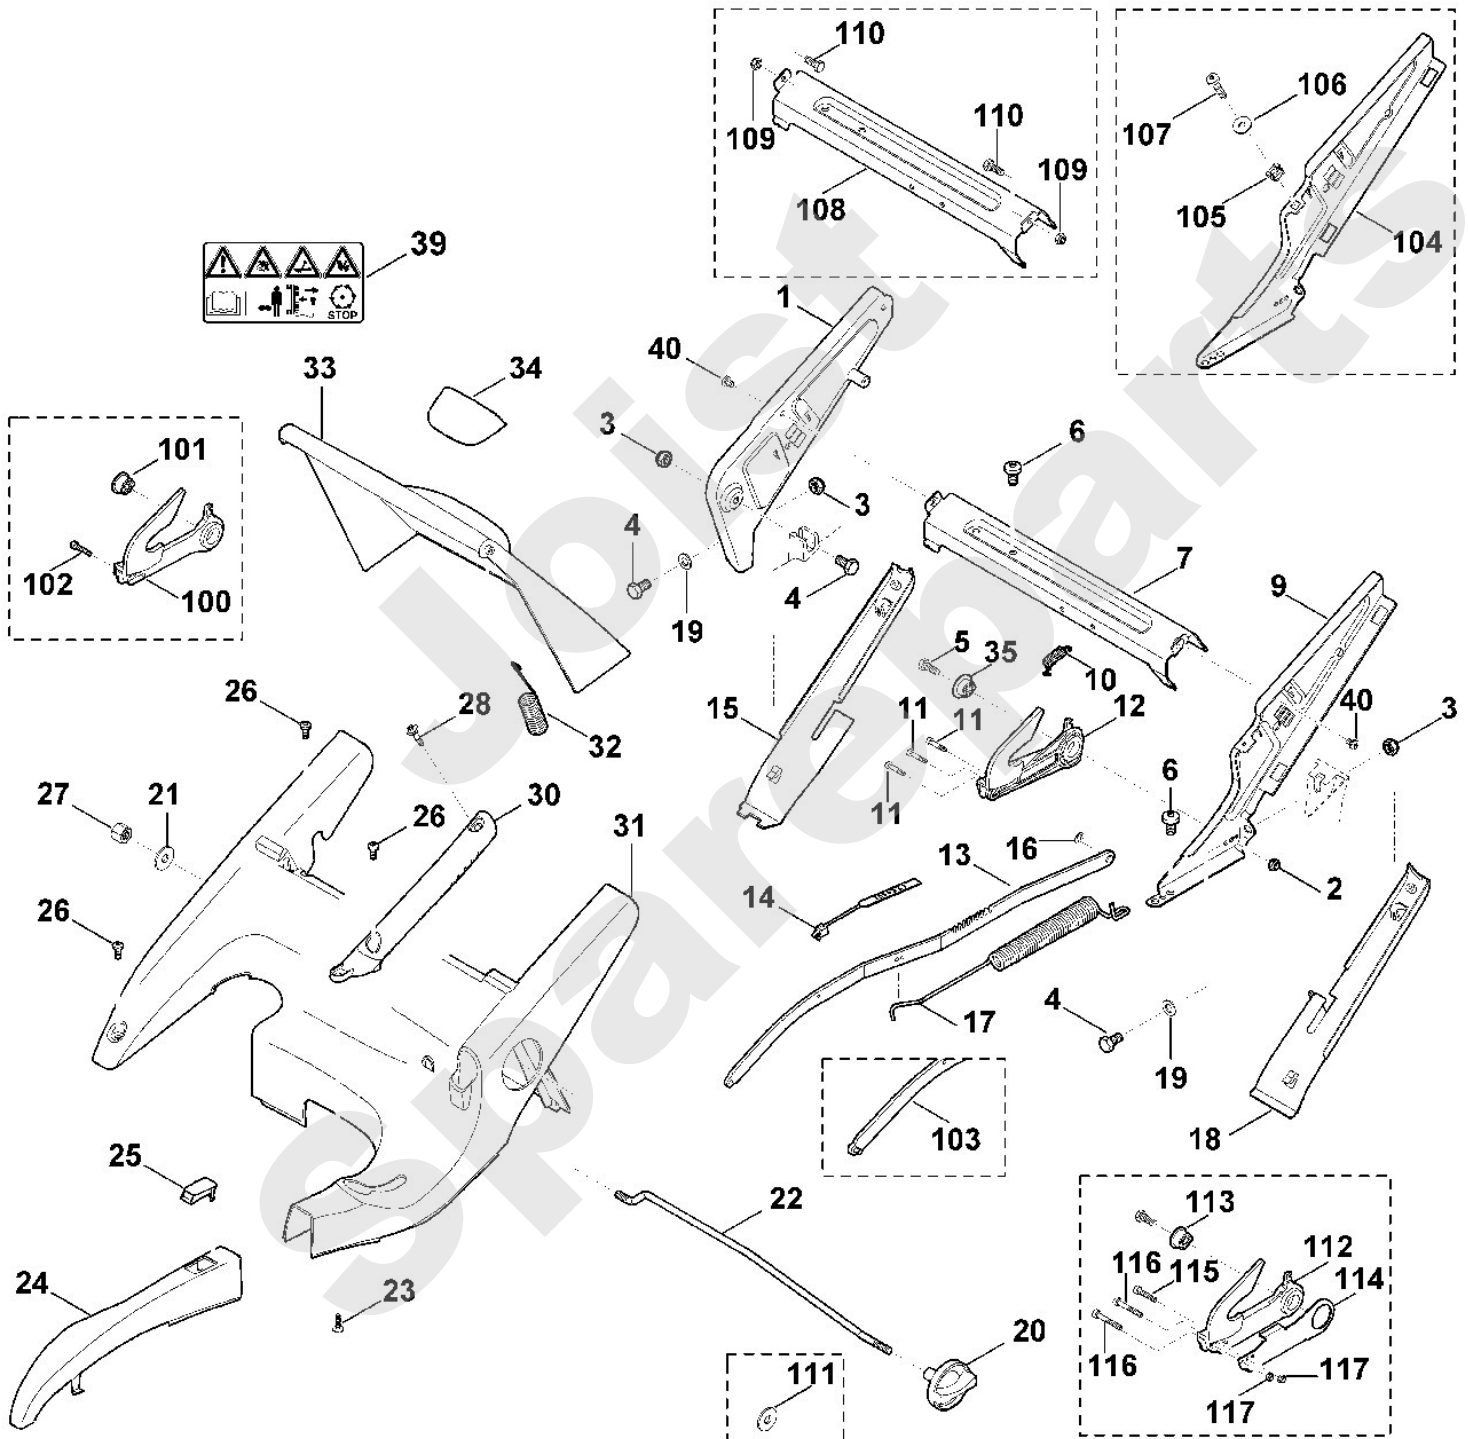

Rasenmäher / Benzin / MB 655.0 G, MB 655.0 GM
Stückliste (5/13): D - Rahmen, Höhenverstellung