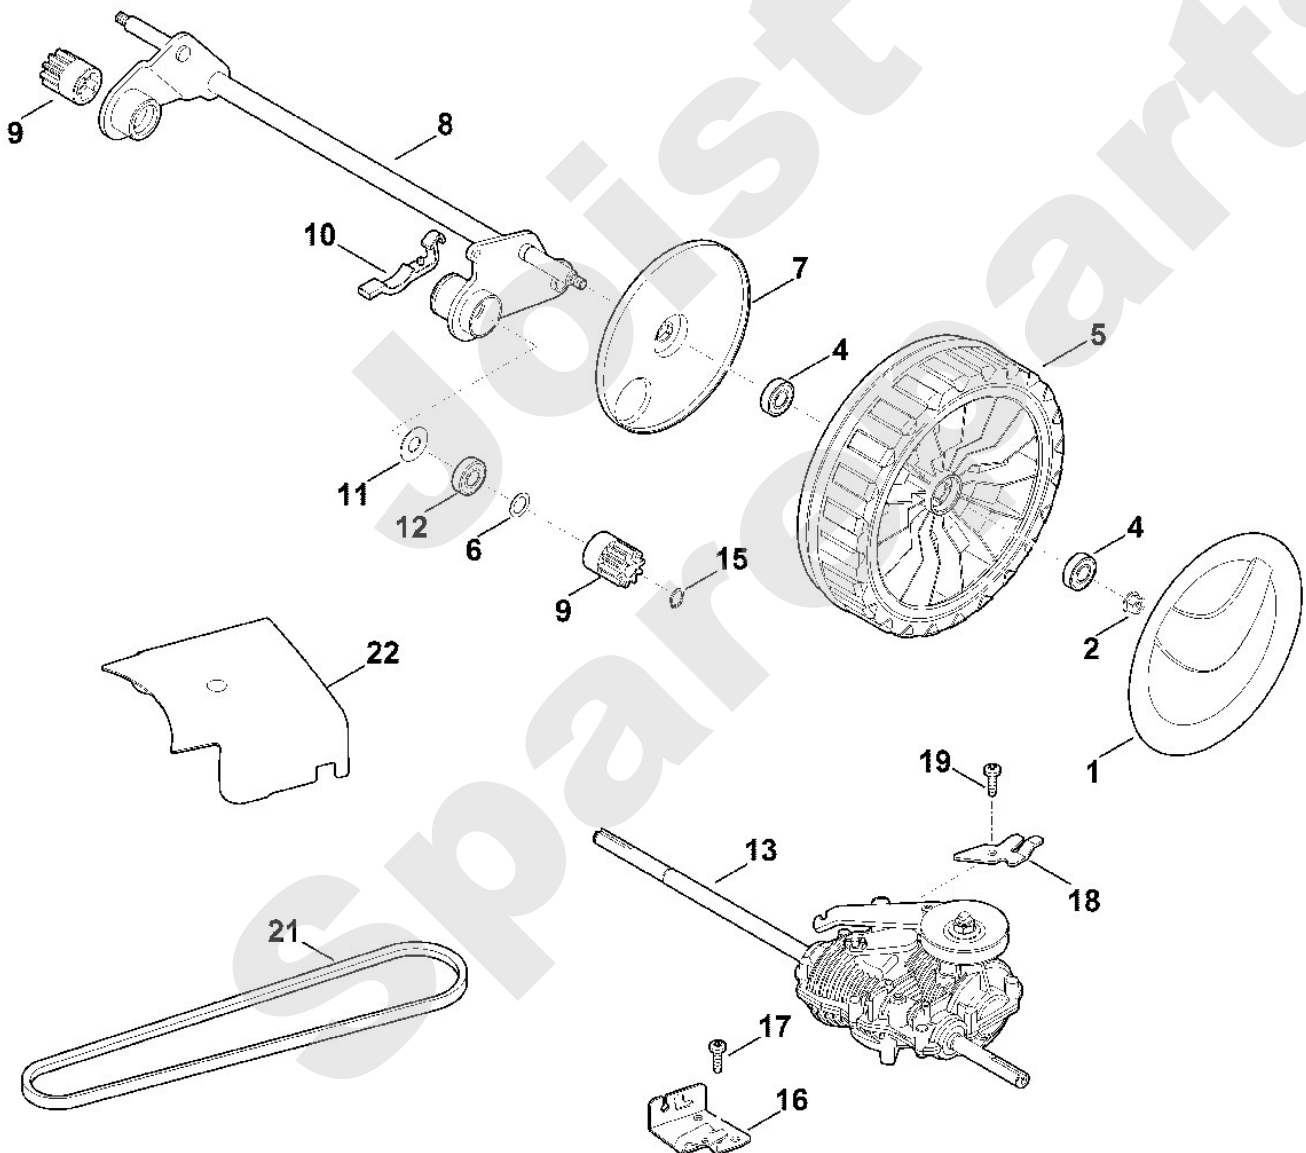

Viking

Rasenmäher / Benzin / MB 655.0 G, MB 655.0 GM Stückliste (7/13): F - Hinterachse, Antrieb