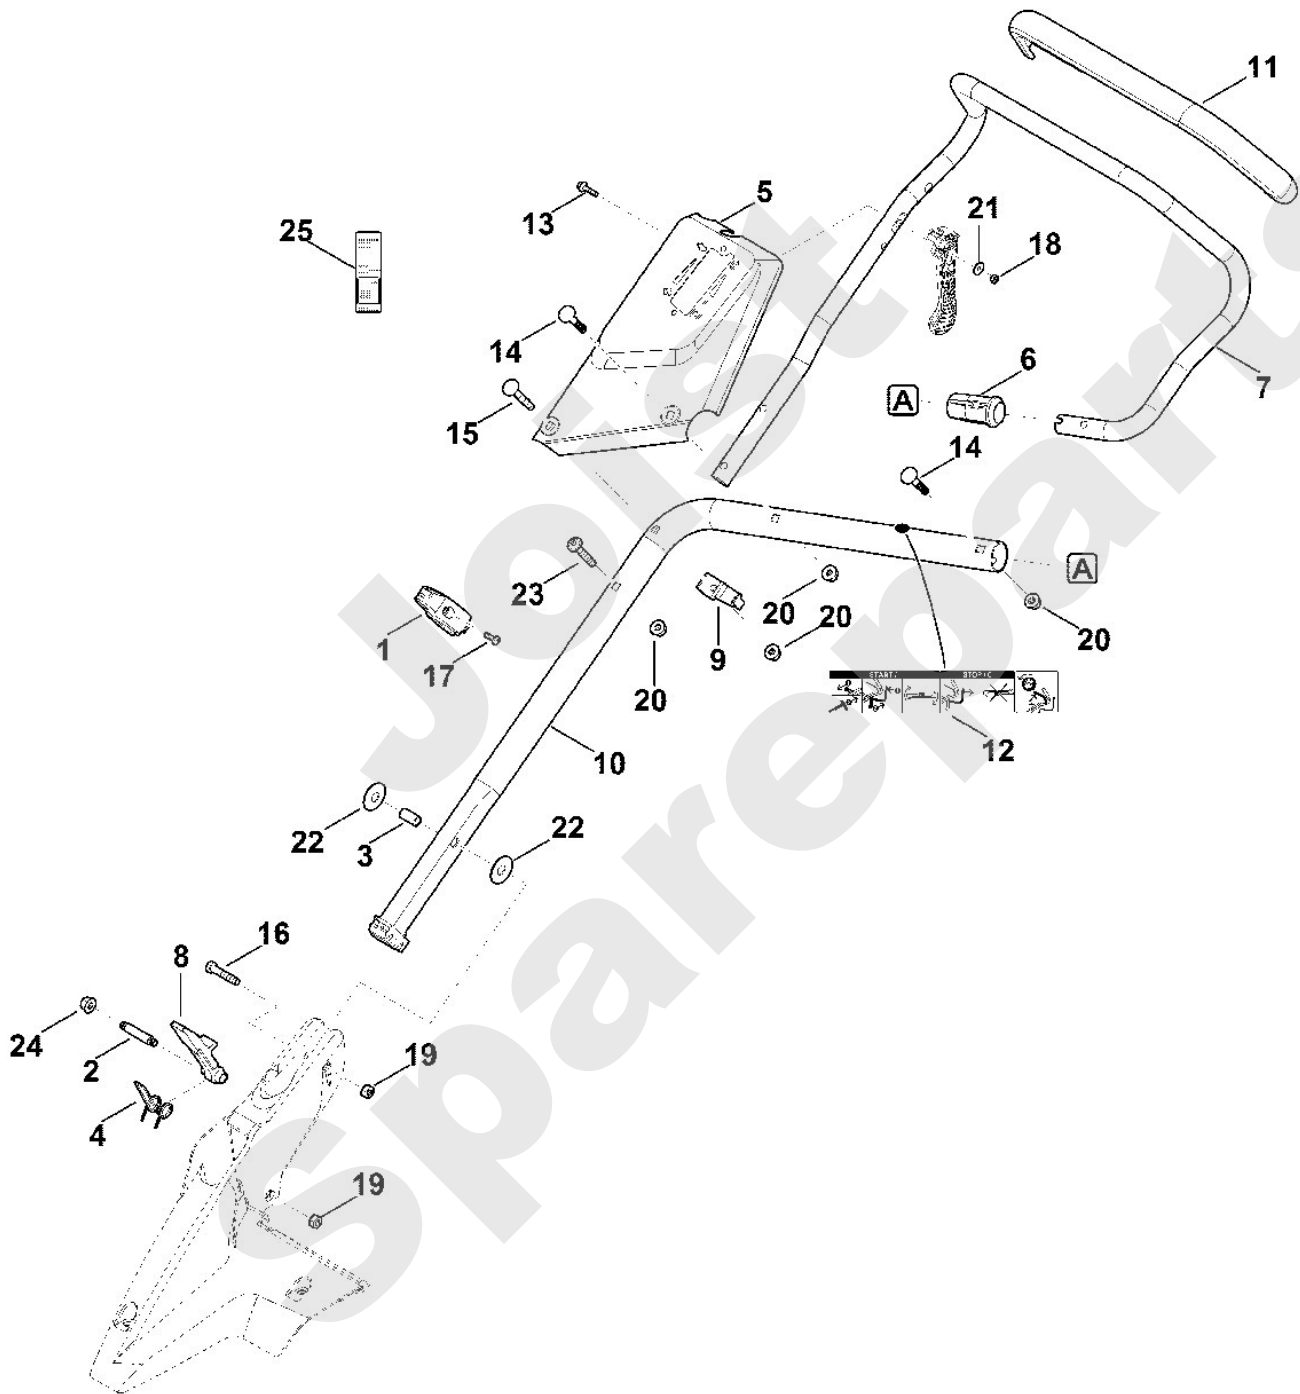

Rasenmäher / Benzin / MB 650.3 VS
Stückliste (2/11): B - Lenker Unterteil