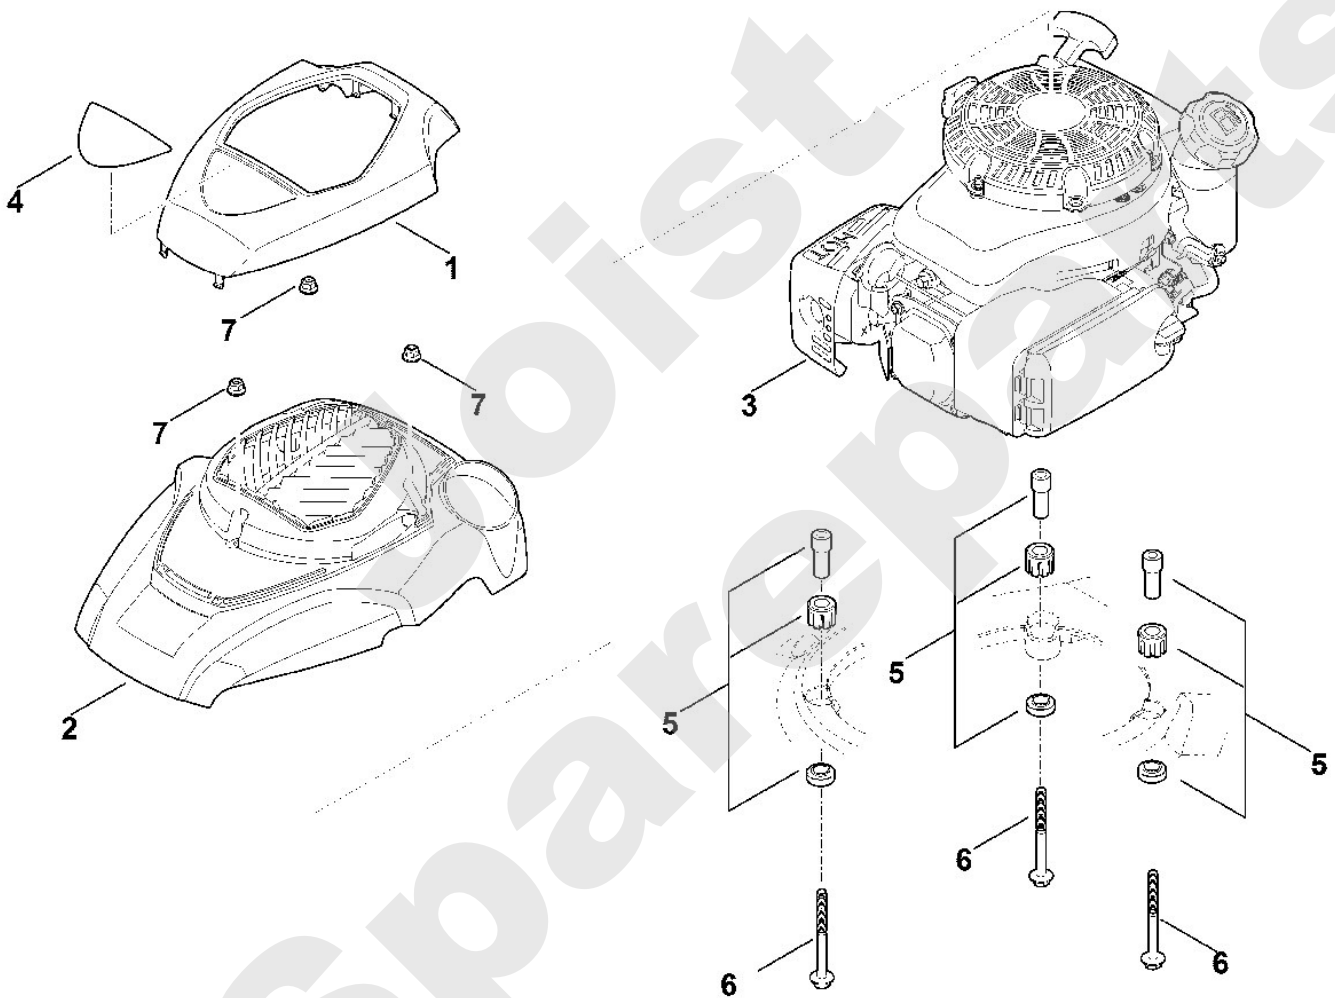

Joist
Spareparts

Viking

Rasenmäher / Benzin / MB 650.3 VS
Stückliste (6/11): F - Motor

Rasenmäher / Benzin / MB 650.3 VS
Stückliste (7/11): G - Messer, Messerkupplung

Art.Nr.	Artikel	Bild-Nr.	Stk-Zahl
0000 702 6600	Benennung: Spannscheibe	1	1
6364 700 2510	Benennung: Keilriemenscheibe kpl.	2	1
6360 764 2801	Benennung: Distanzhülse	3	1
6364 160 2905	Benennung: Kupplungstrommel Oberteil	4	1
6364 702 0100	Benennung: Multimesser	5	1
6364 702 0600	Benennung: Mitnehmer	6	1
6378 160 0500	Benennung: Kupplungsflansch	7	1
6378 160 2905	Benennung: Kupplungstrommel Unterteil	8	1
6364 162 5000	Benennung: Hebel	9	1
6378 162 5100	Benennung: Nocken	10	1
6364 162 7900	Benennung: Zugfeder	11	1
6378 162 8800	Benennung: Scheibe	12	2
9008 319 9066	Benennung: Sechskantschraube 3/8"x1" Verklebt (LOCTITE 243),	13	1
9008 348 2440	Benennung: Sechskantschraube M10x40 Verklebt (LOCTITE 243), (14	1
9039 488 1266	Benennung: Schneidschraube M6x12	15	3
9460 624 4028	Benennung: Sicherungsscheibe 6,4	16	3
9503 003 7073	Benennung: Kugellager 6206-2RS1	17	1
9645 945 7692	Benennung: Runddichtring 22x3	18	1
9485 648 1694	Benennung: Tellerfeder 28x10,2x1,25	19	1