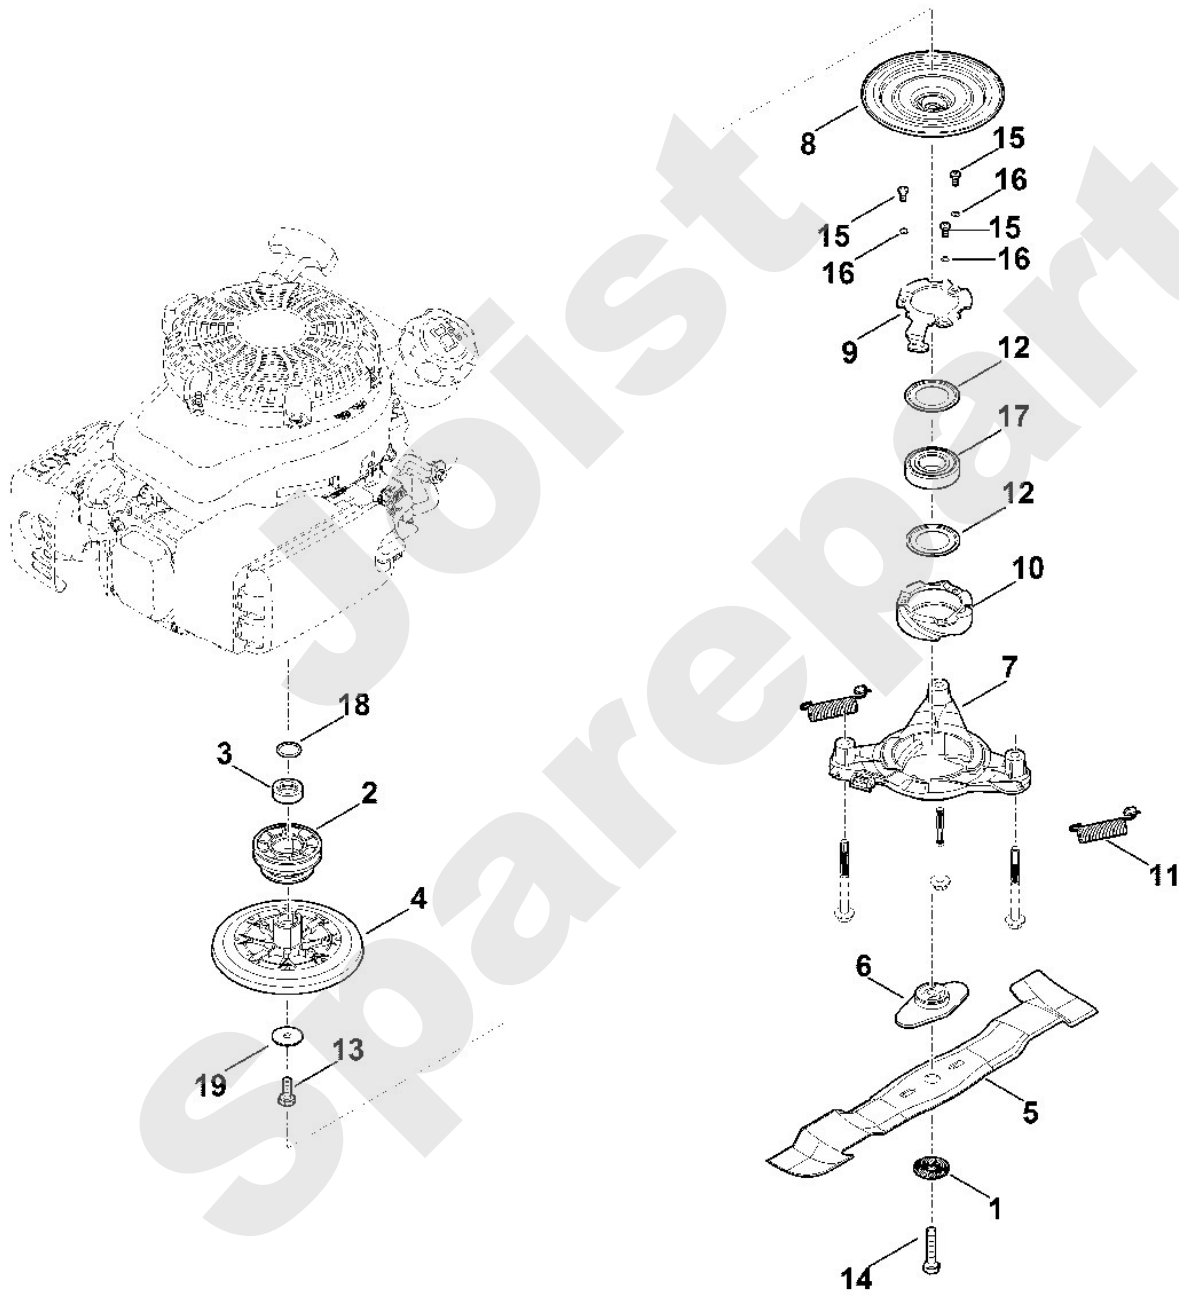

Rasenmäher / Benzin / MB 650.3 VS
Stückliste (7/11): G - Messer, Messerkupplung