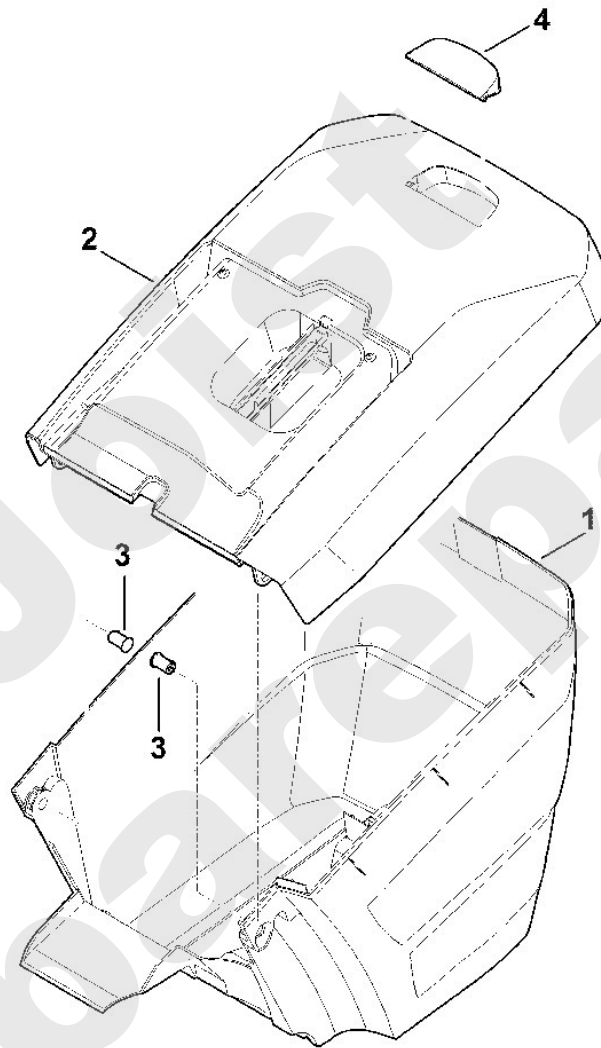

Rasenmäher / Benzin / MB 650.3 VS
Stückliste (8/11): H - Grasfangkorb