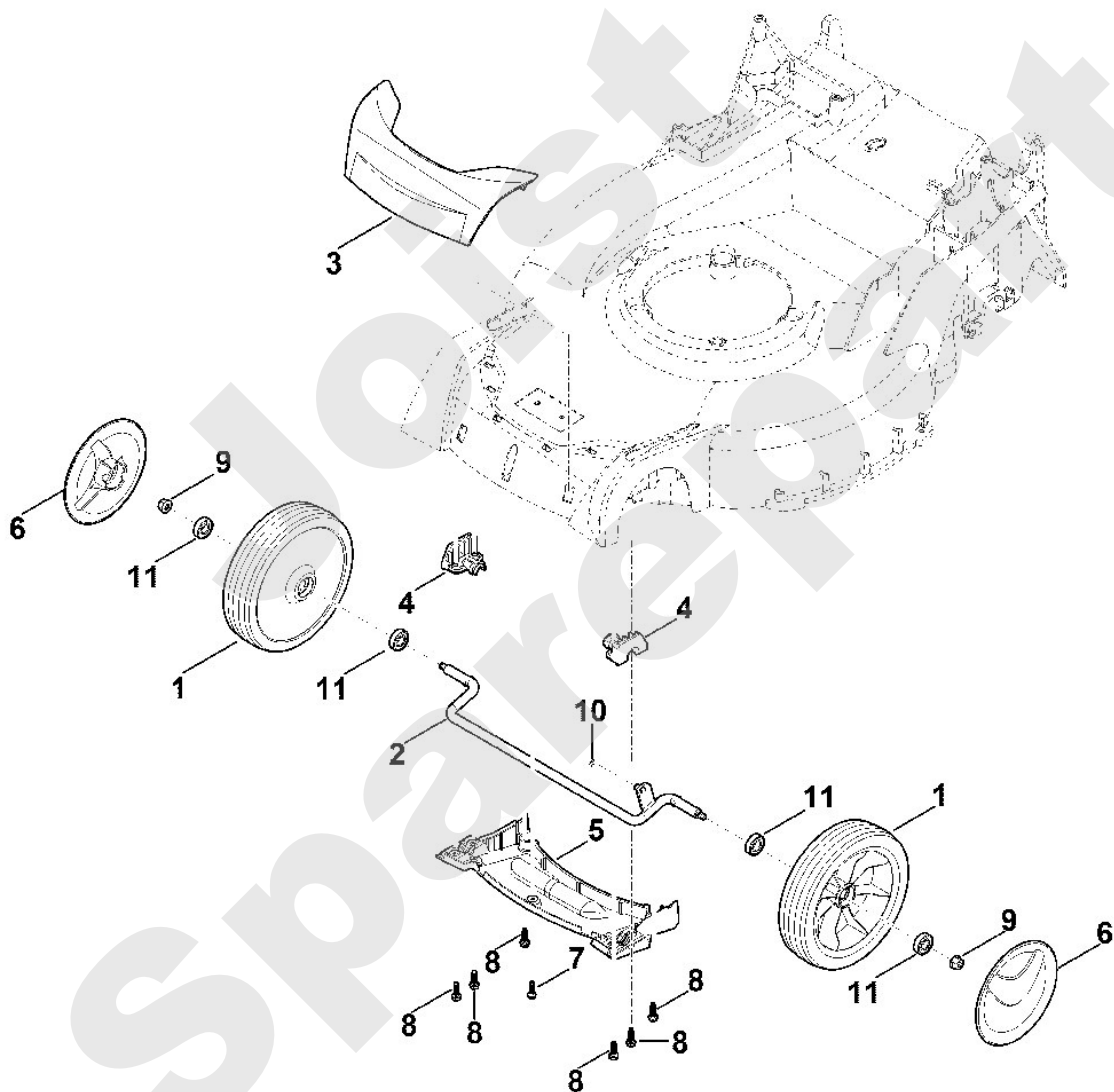

Rasenmäher / Benzin / MB 650.3 VS
Stückliste (4/11): D - Vorderachse, Abdeckung