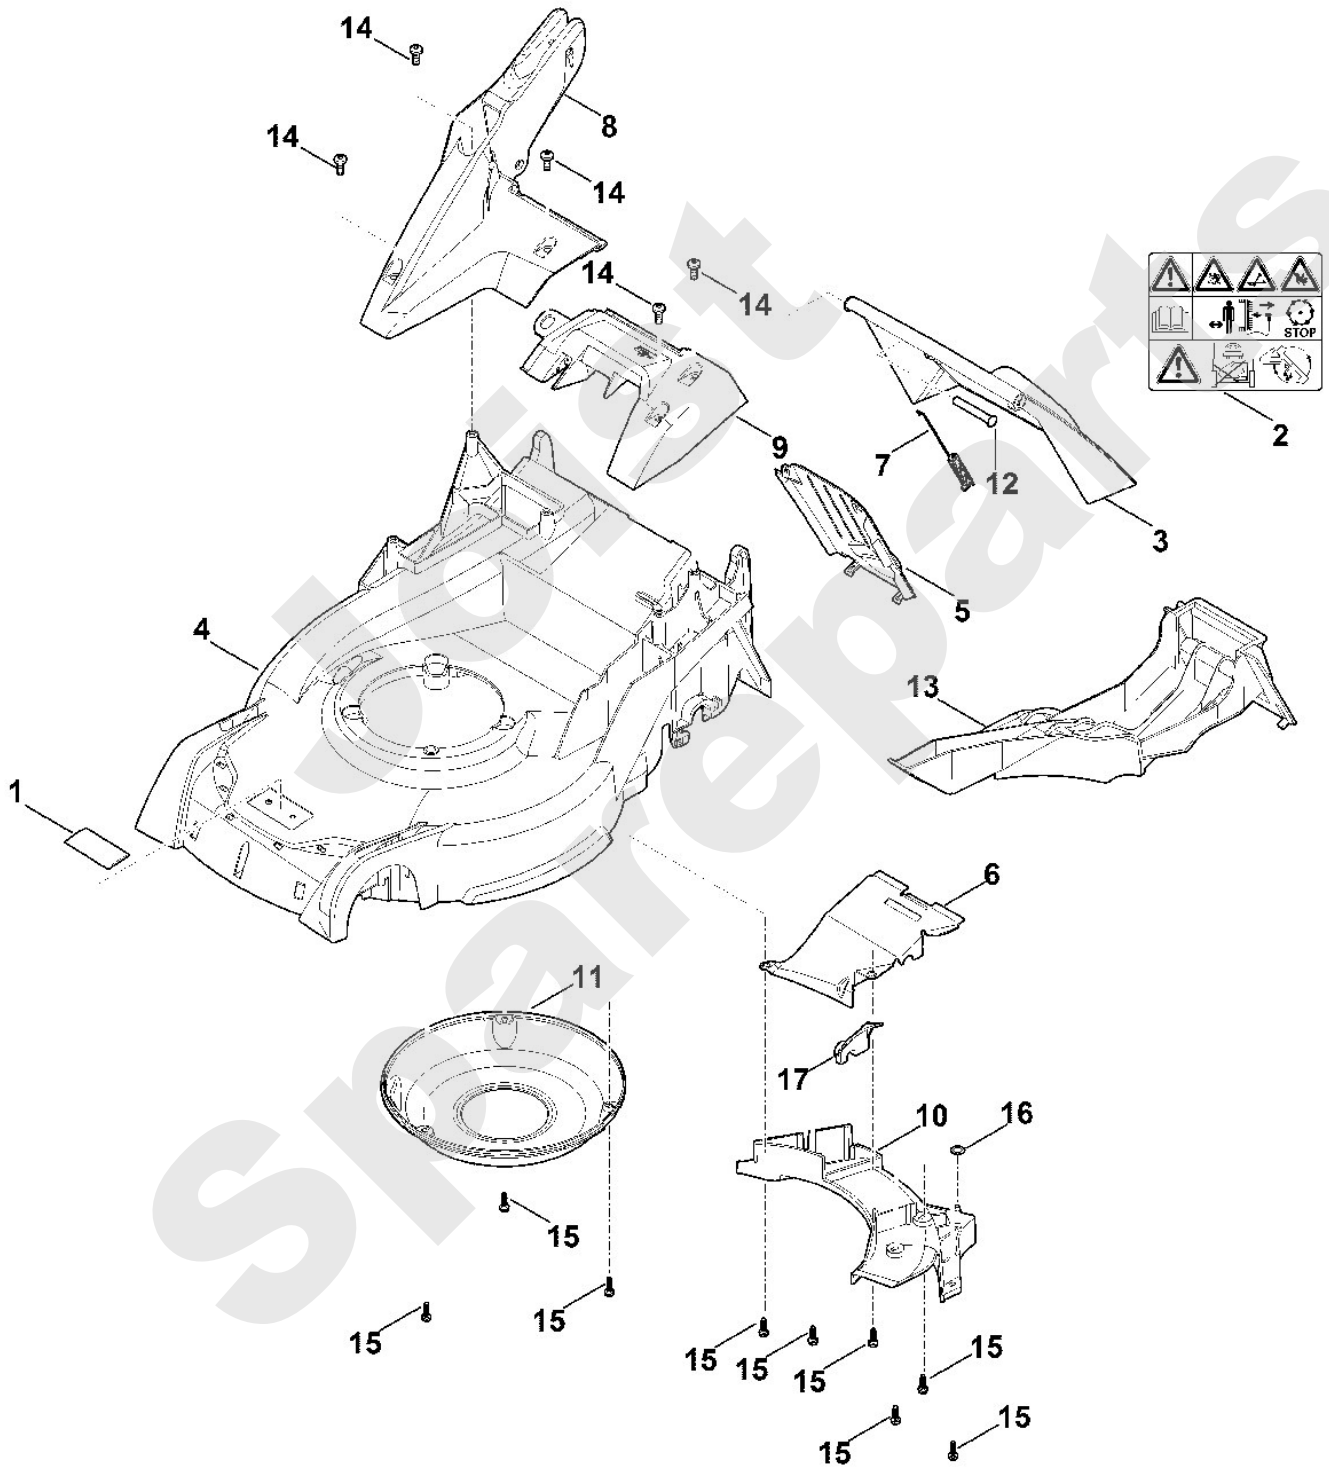

Rasenmäher / Benzin / MB 650.3 VS
Stückliste (3/11): C - Gehäuse