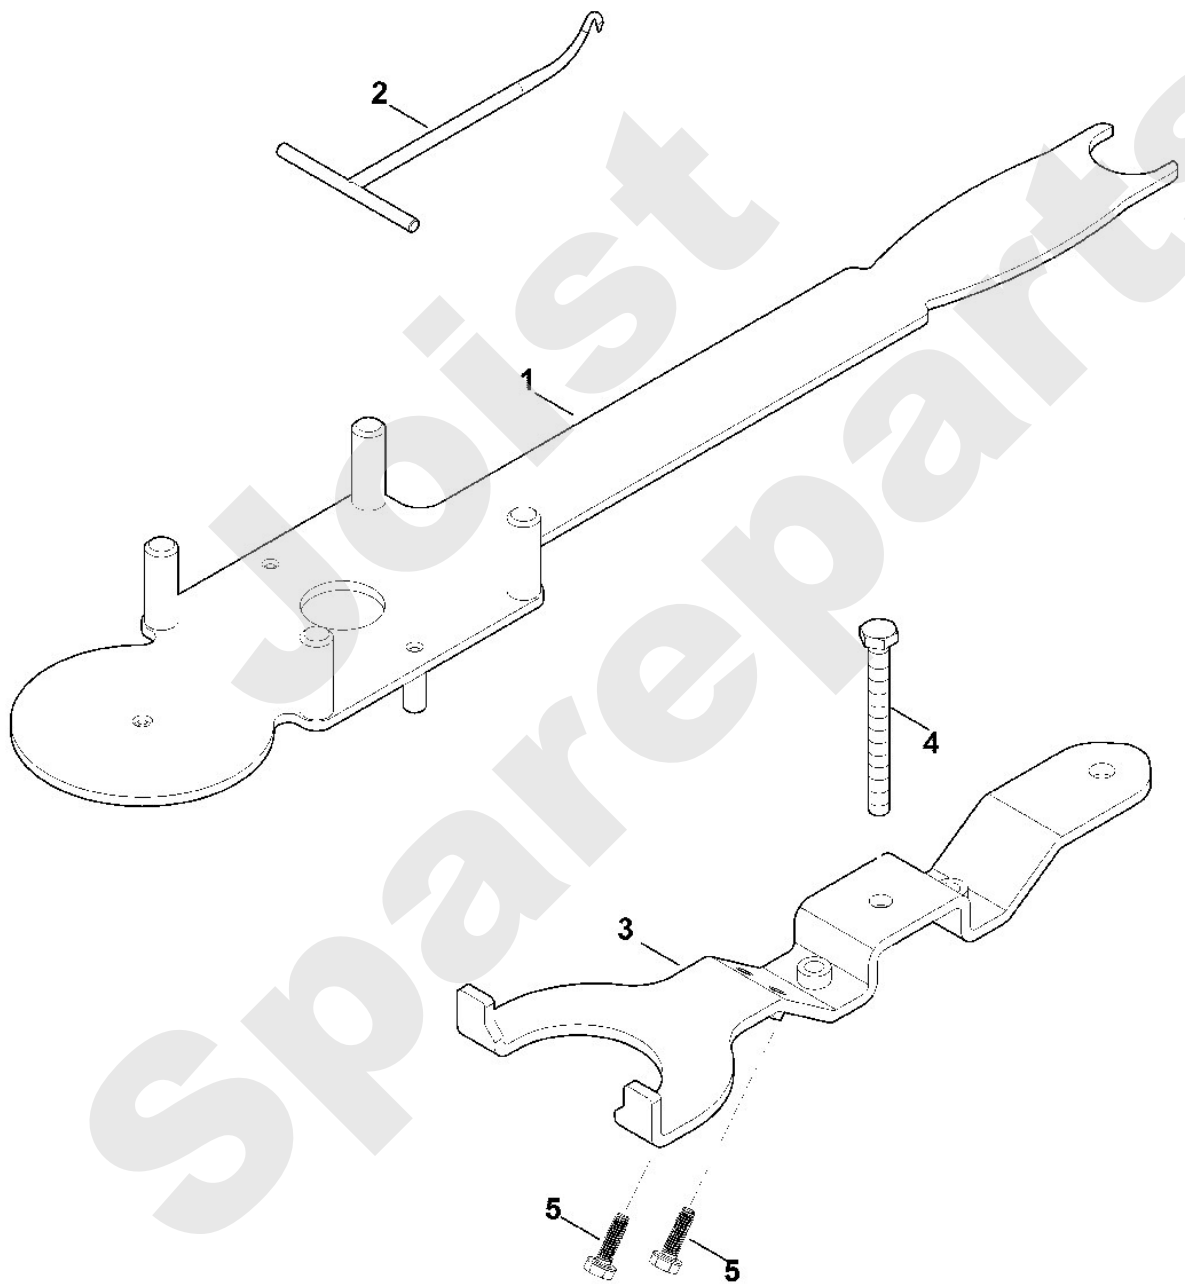

Viking

Rasenmäher / Benzin / MB 650.3 VS
Stückliste (10/11): J - Sonderwerkzeug