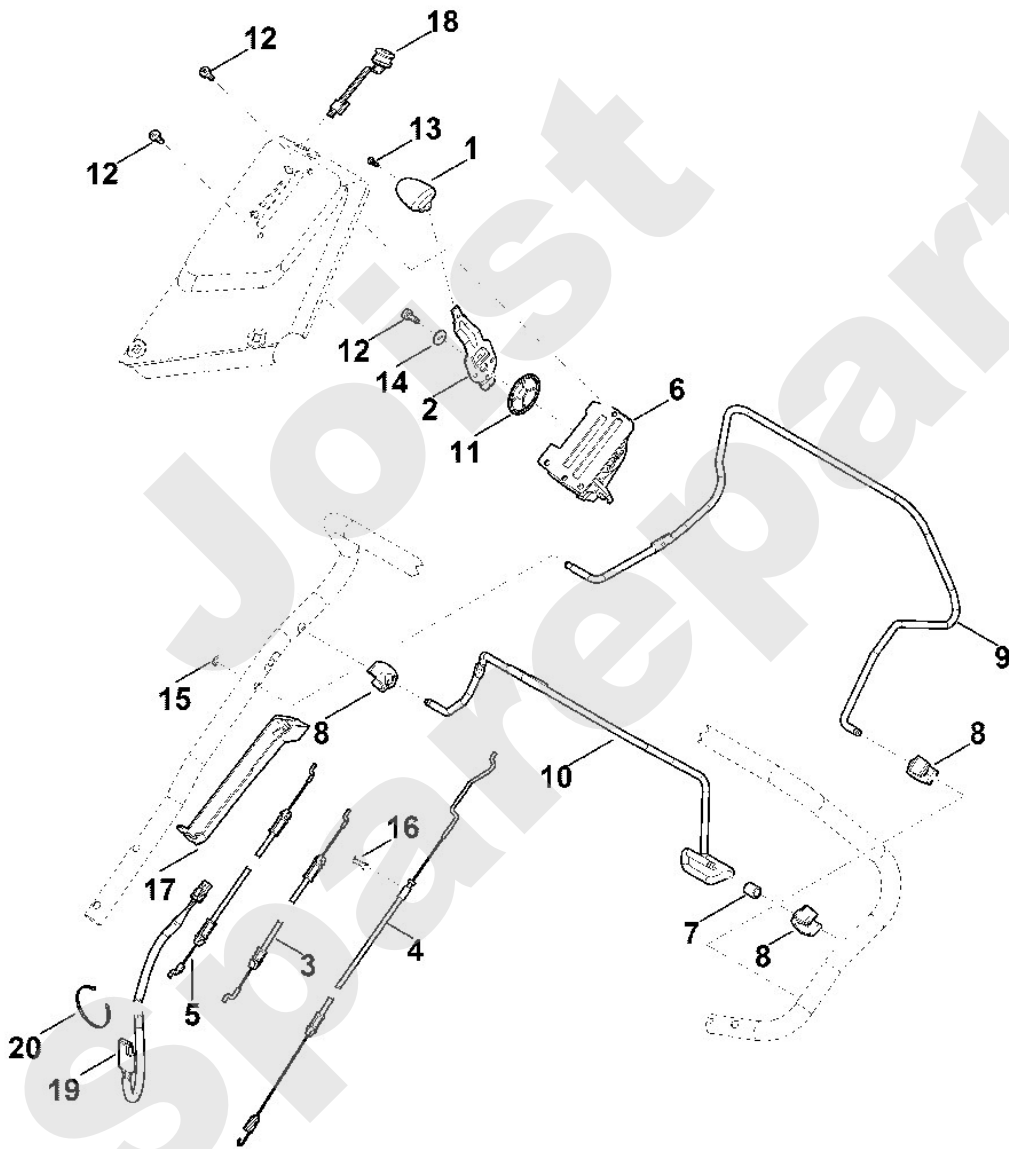

Rasenmäher / Benzin / MB 650.3 VE
Stückliste (1/11): A - Lenker Oberteil