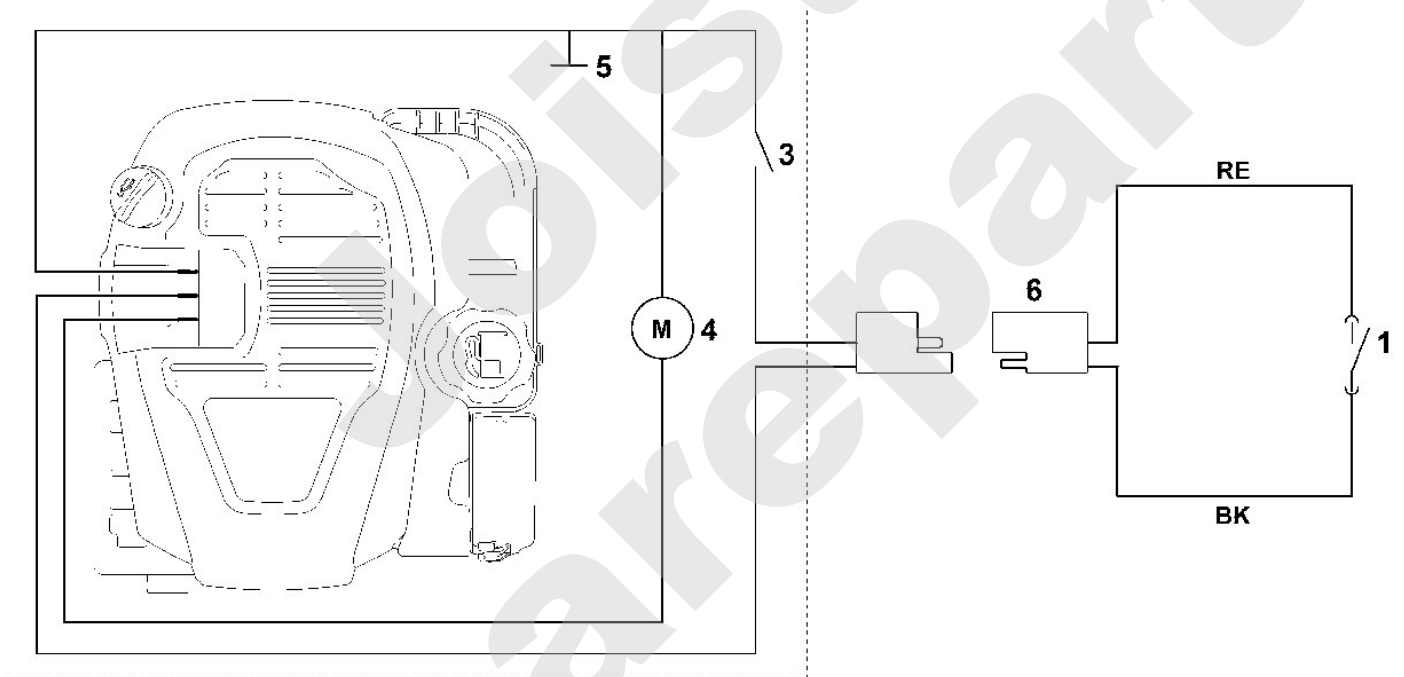

Rasenmäher / Benzin / MB 650.3 VE
Stückliste (9/11): I - Schaltplan

2