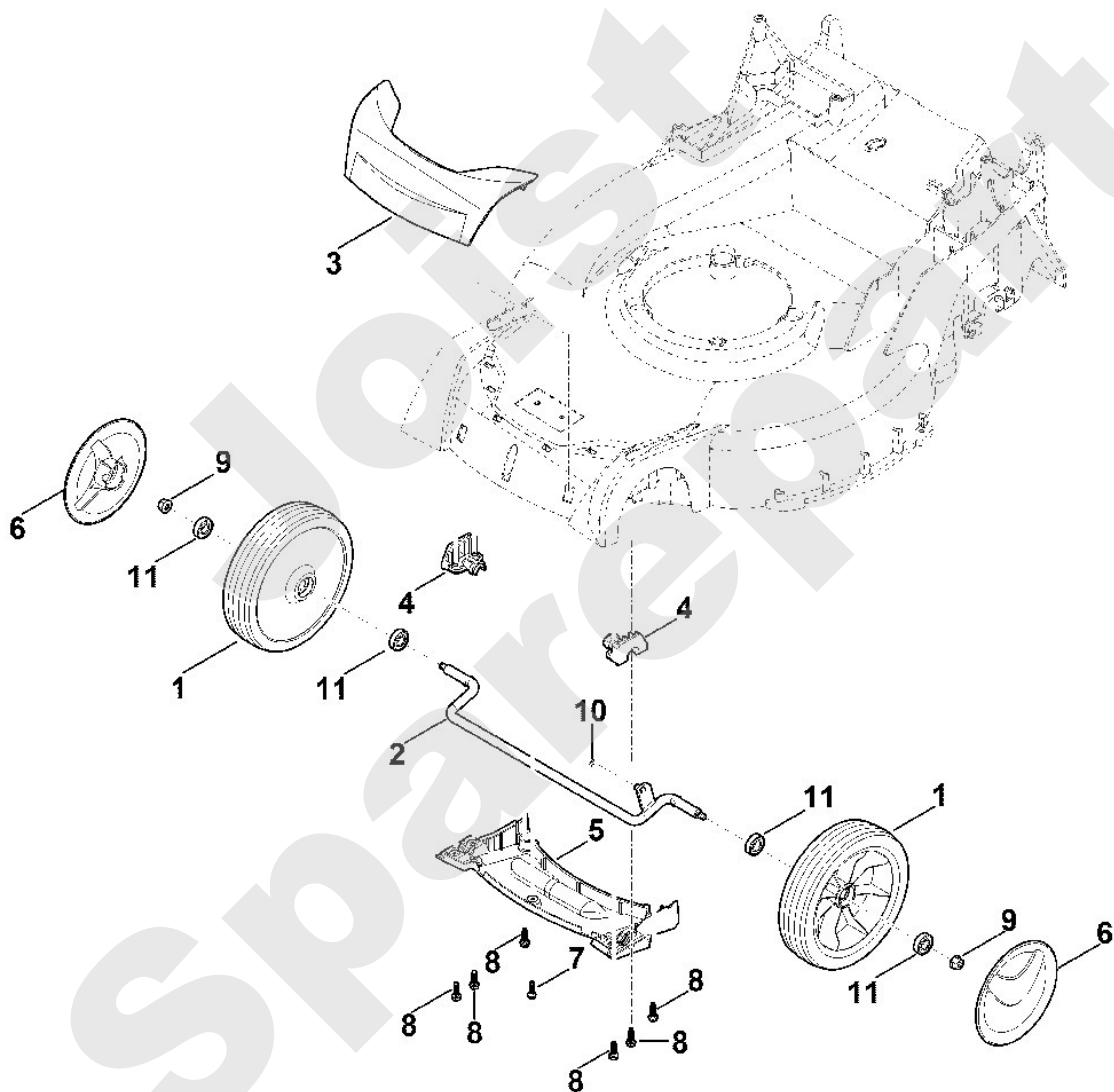

Rasenmäher / Benzin / MB 650.3 VE
Stückliste (4/11): D - Vorderachse, Abdeckung