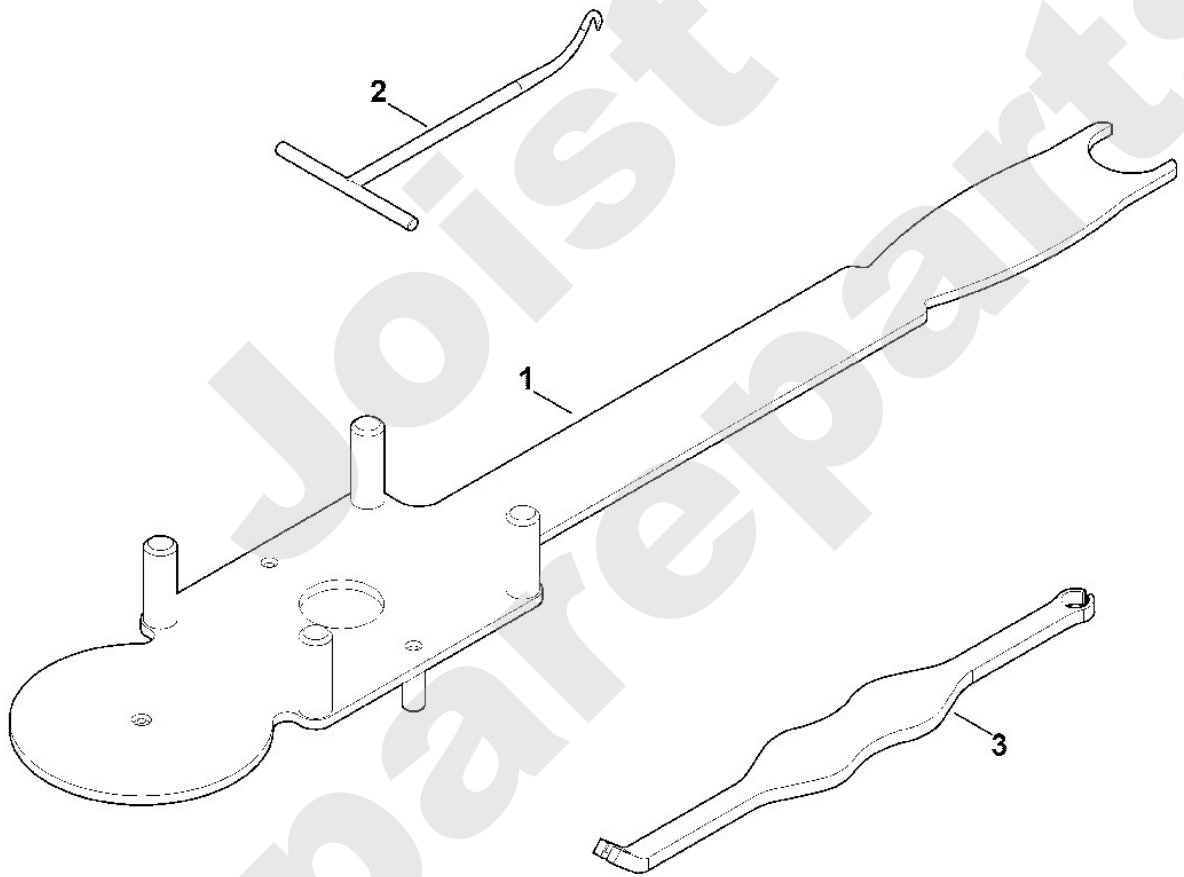

Viking

Rasenmäher / Benzin / MB 650.3 VE Stückliste (10/11): J - Sonderwerkzeug