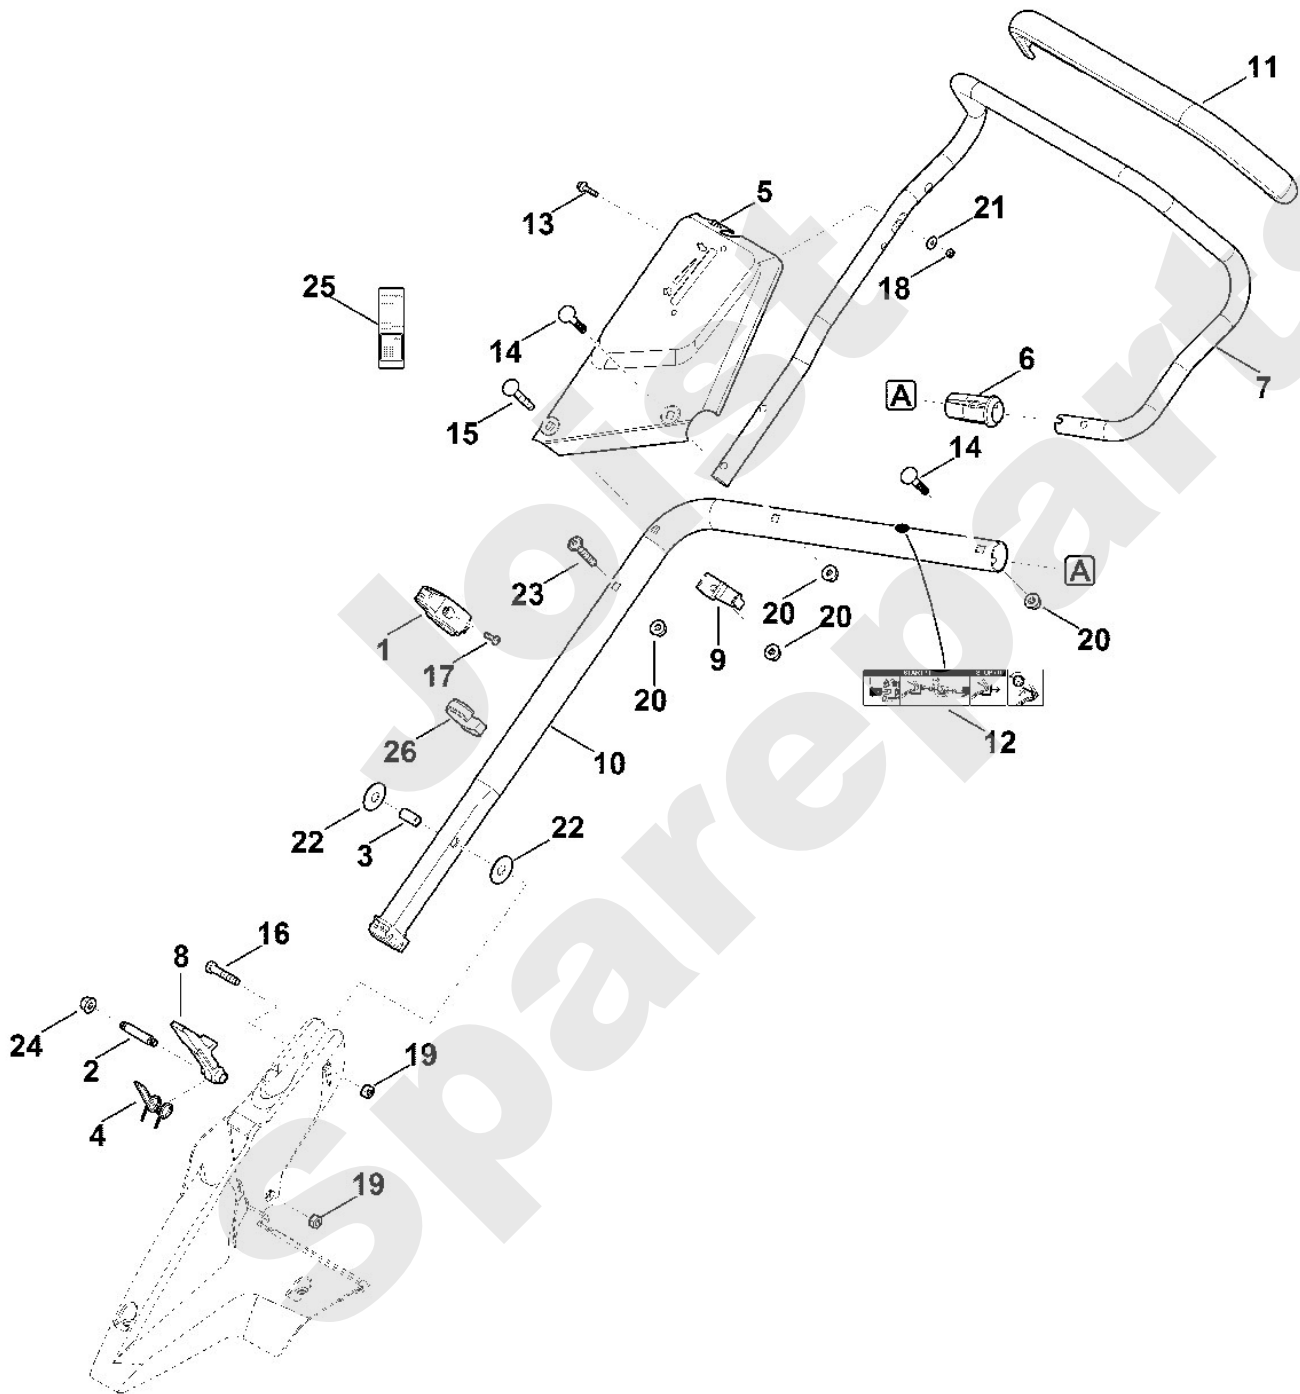

Rasenmäher / Benzin / MB 650.3 VE
Stückliste (2/11): B - Lenker Unterteil