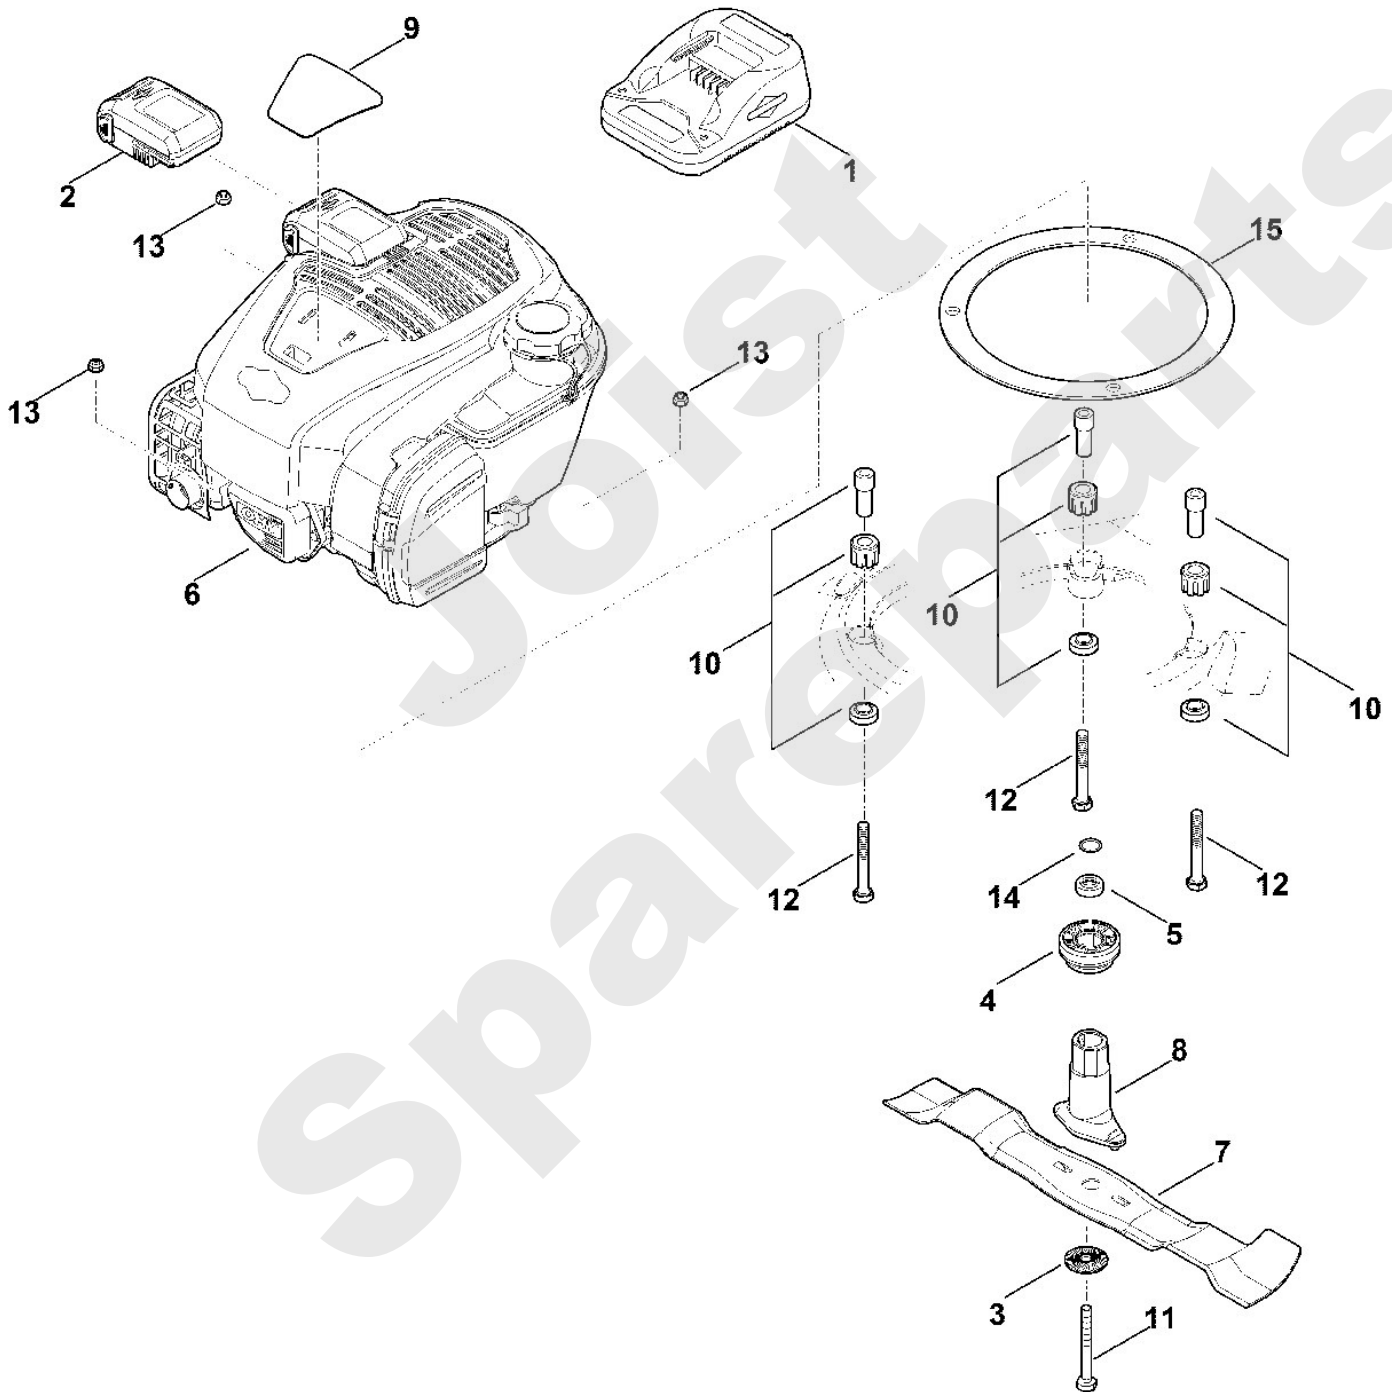

Rasenmäher / Benzin / MB 650.3 VE
Stückliste (6/11): F - Motor, Messer