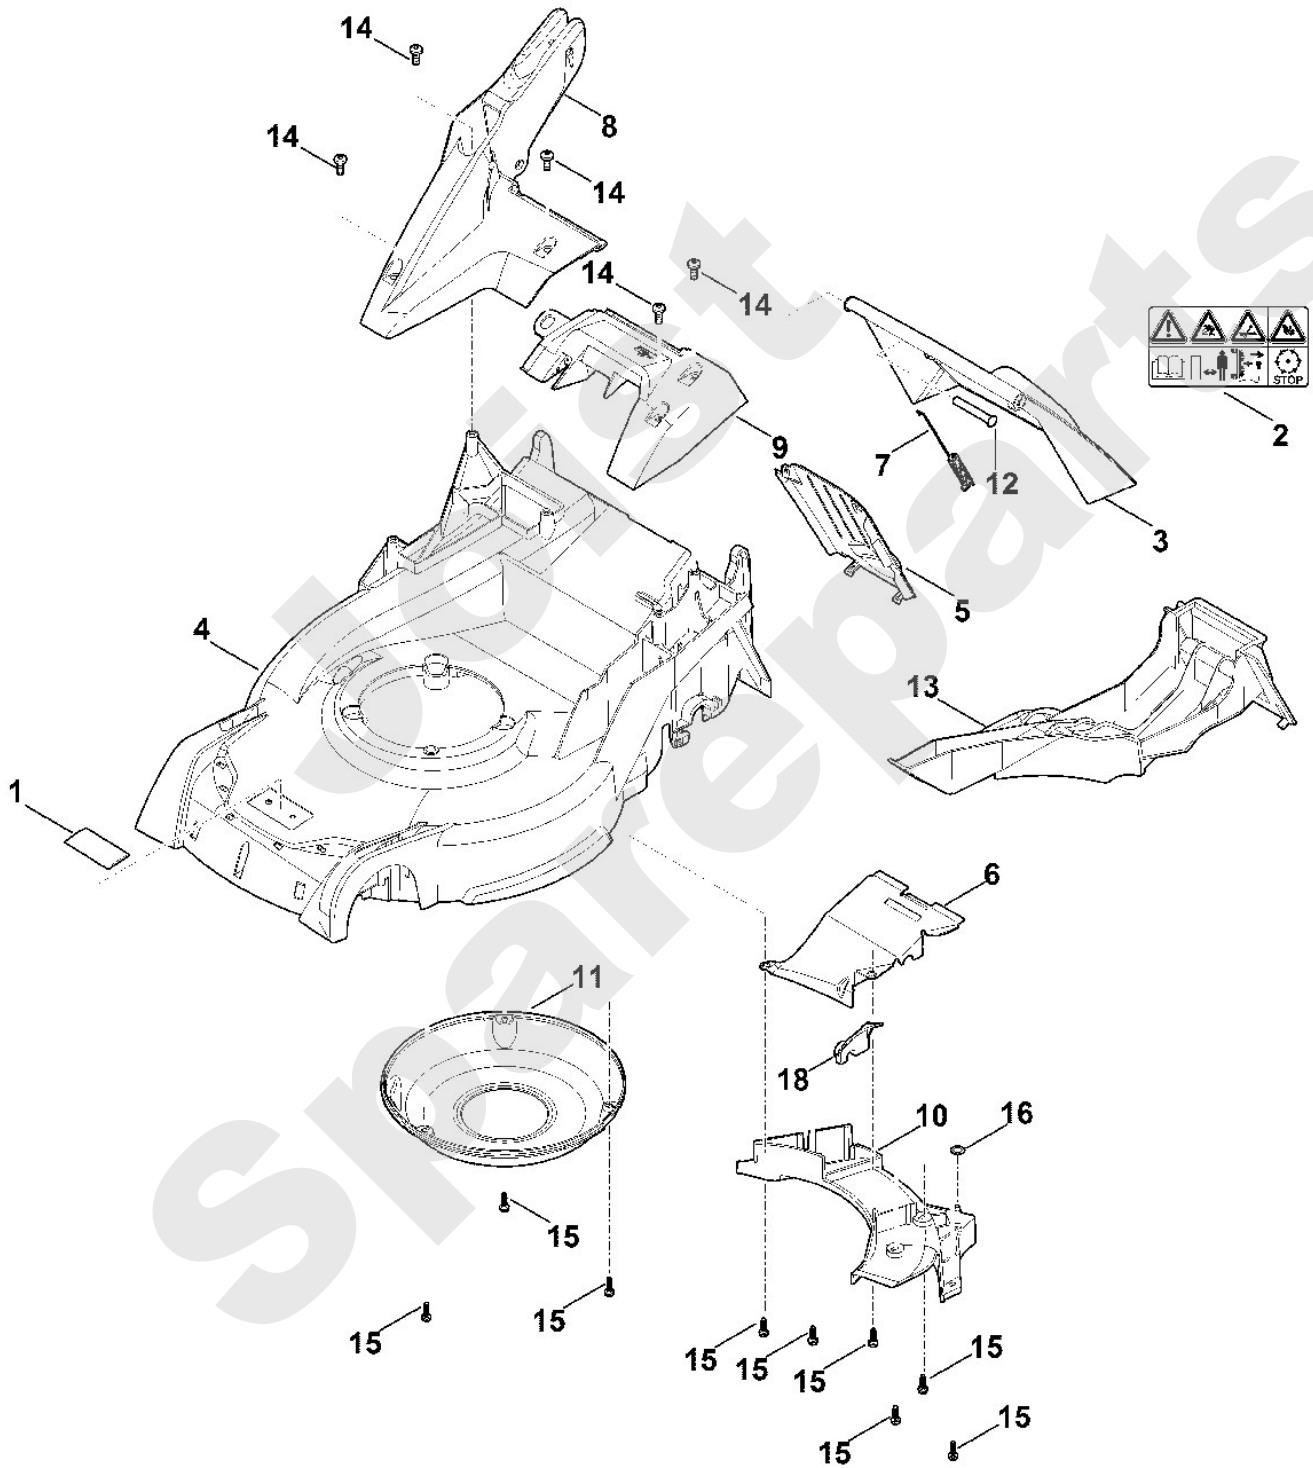

Rasenmäher / Benzin / MB 650.3 VE
Stückliste (3/11): C - Gehäuse