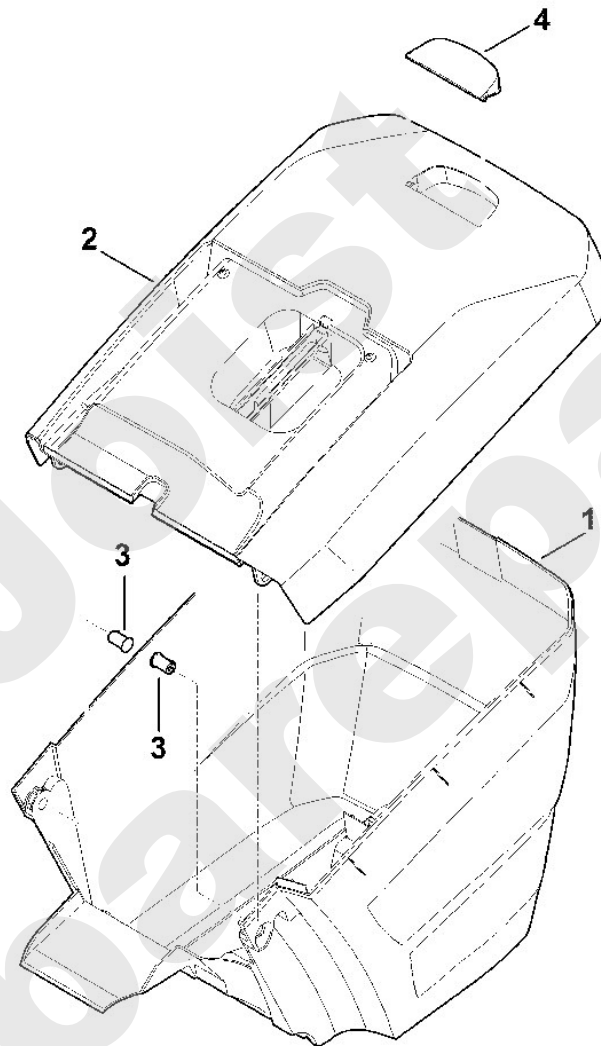

Viking

Rasenmäher / Benzin / MB 650.3 VE Stückliste (7/11): G - Grasfangkorb