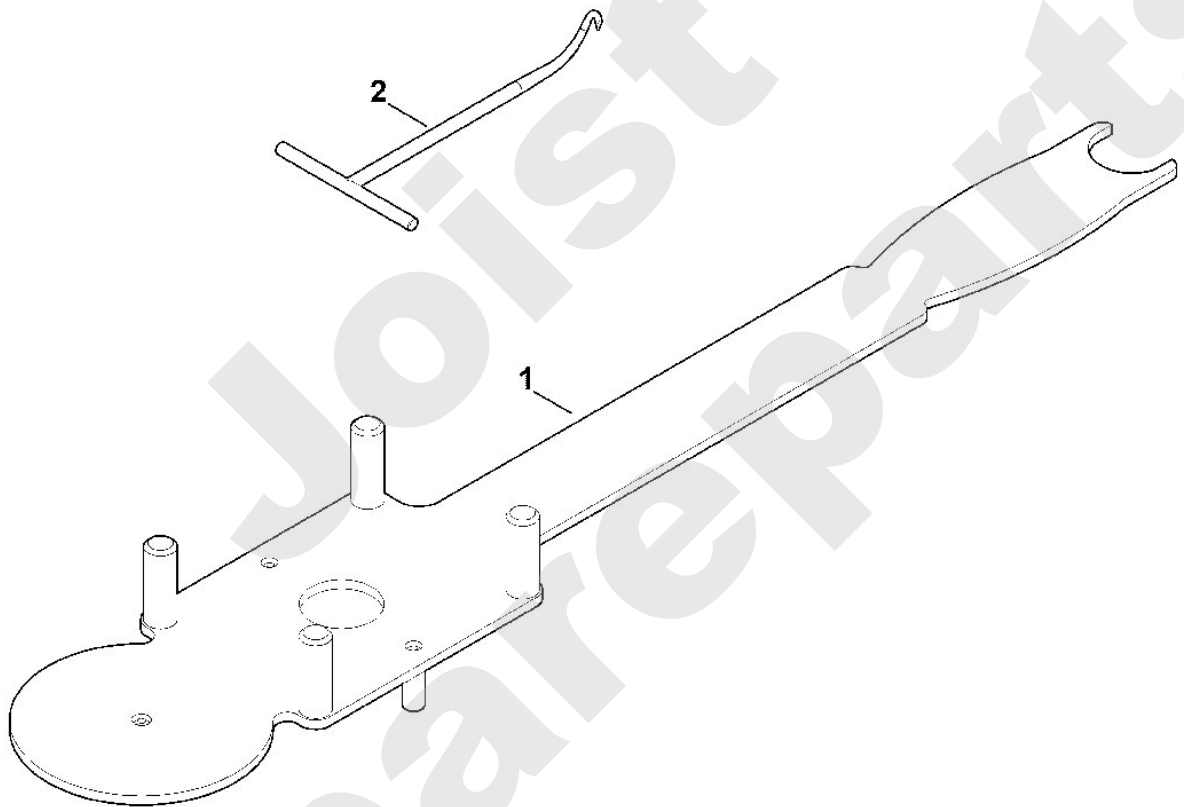

Viking

Rasenmäher / Benzin / MB 650.3 V
Stückliste (9/10): I - Sonderwerkzeug