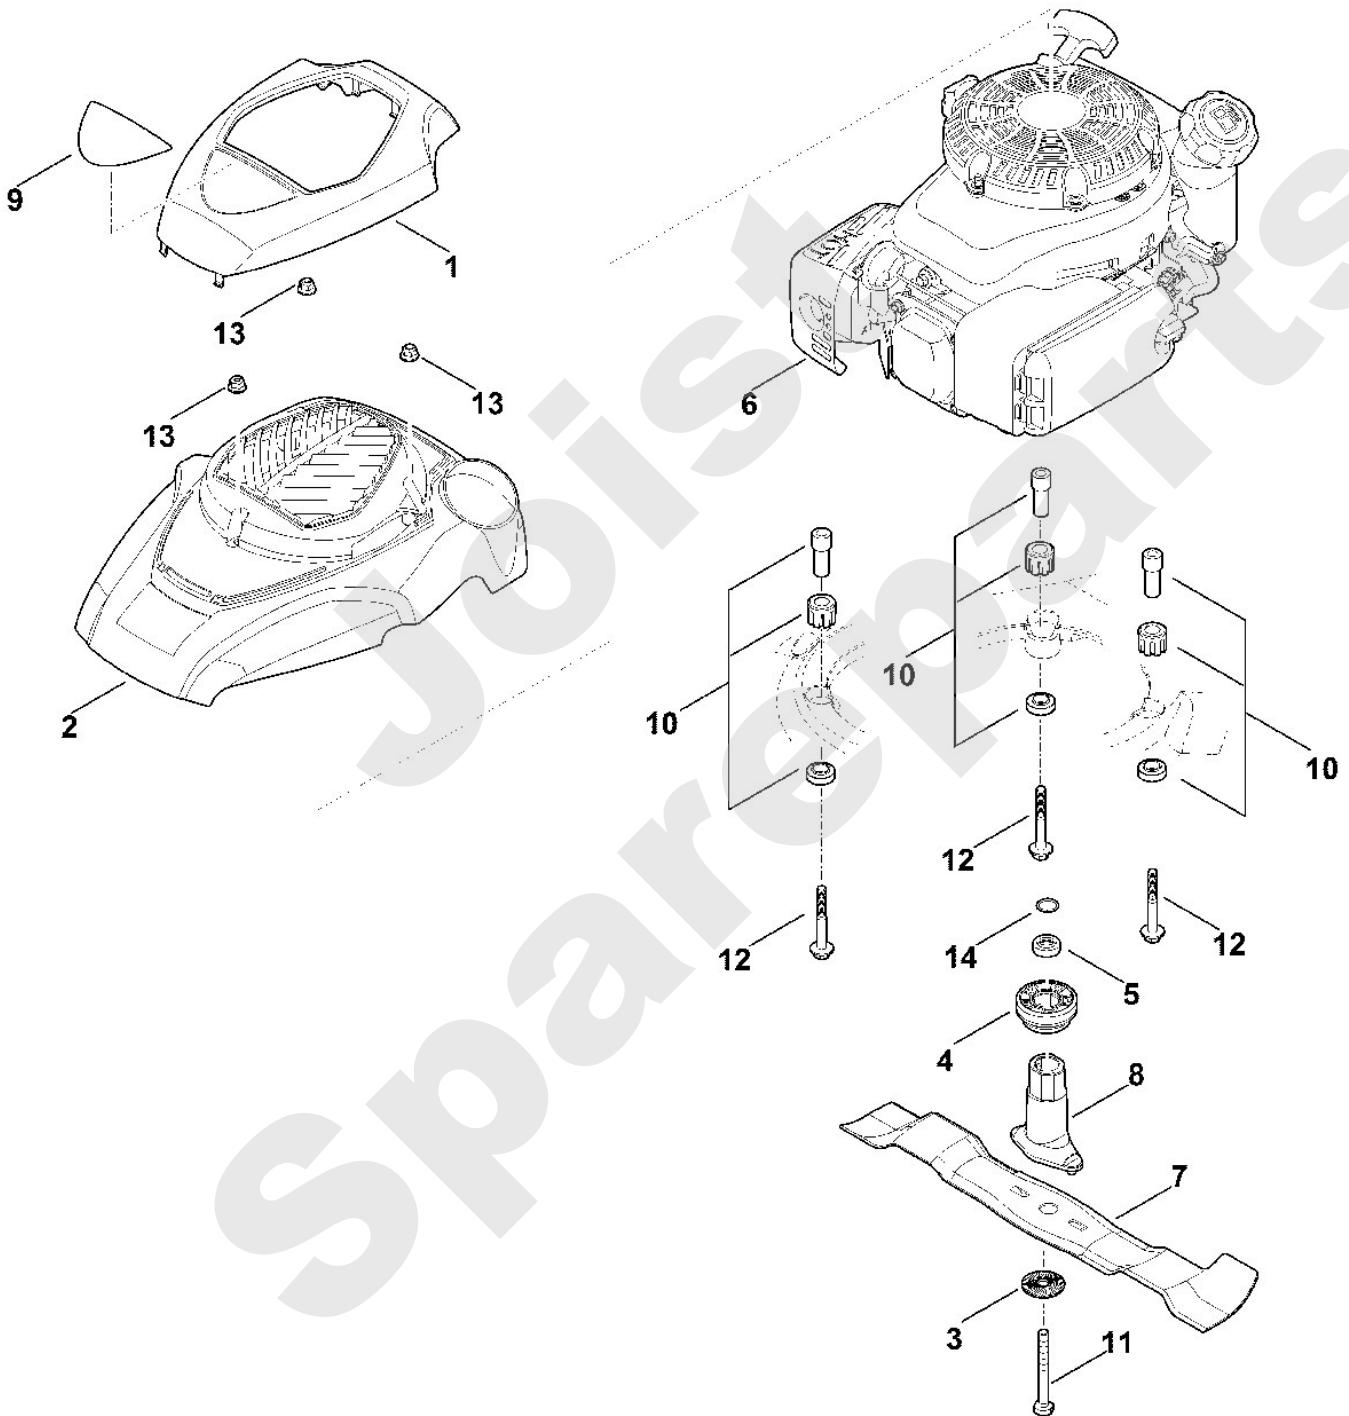

Viking

Rasenmäher / Benzin / MB 650.3 V
Stückliste (6/10): F - Motor, Messer