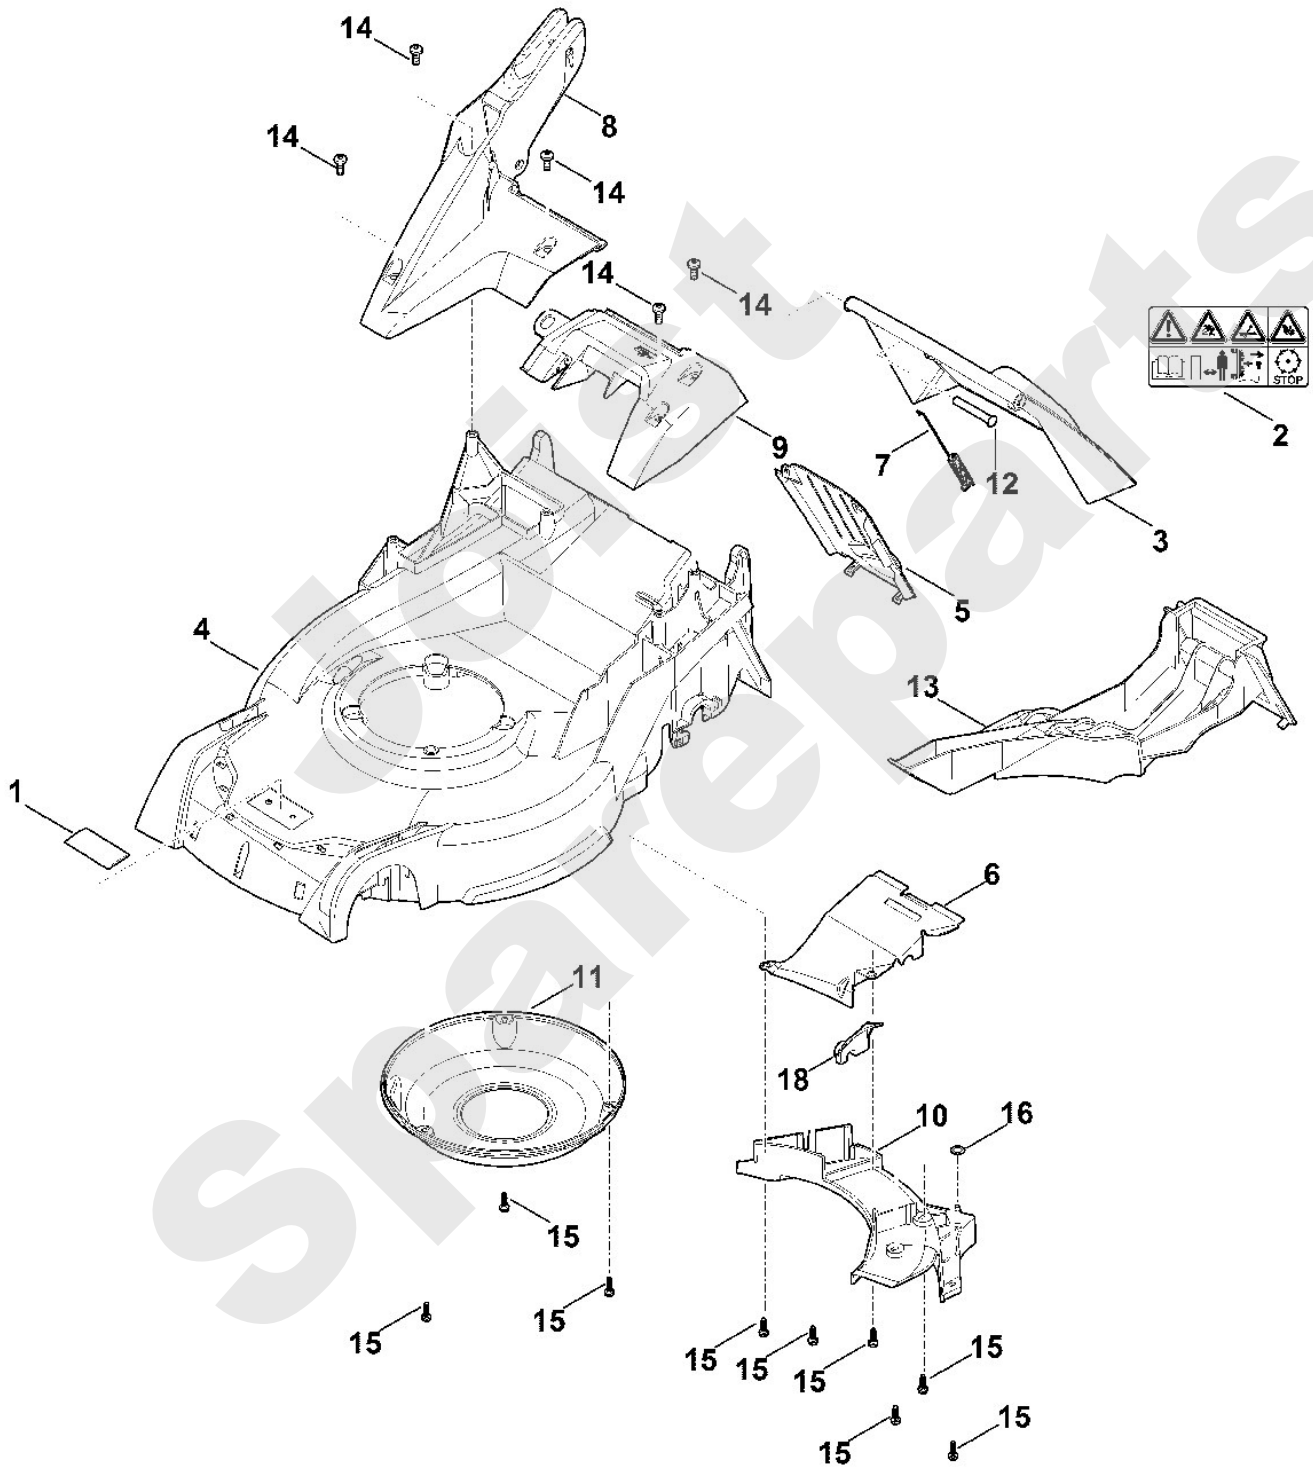

Rasenmäher / Benzin / MB 650.3 V
Stückliste (3/10): C - Gehäuse