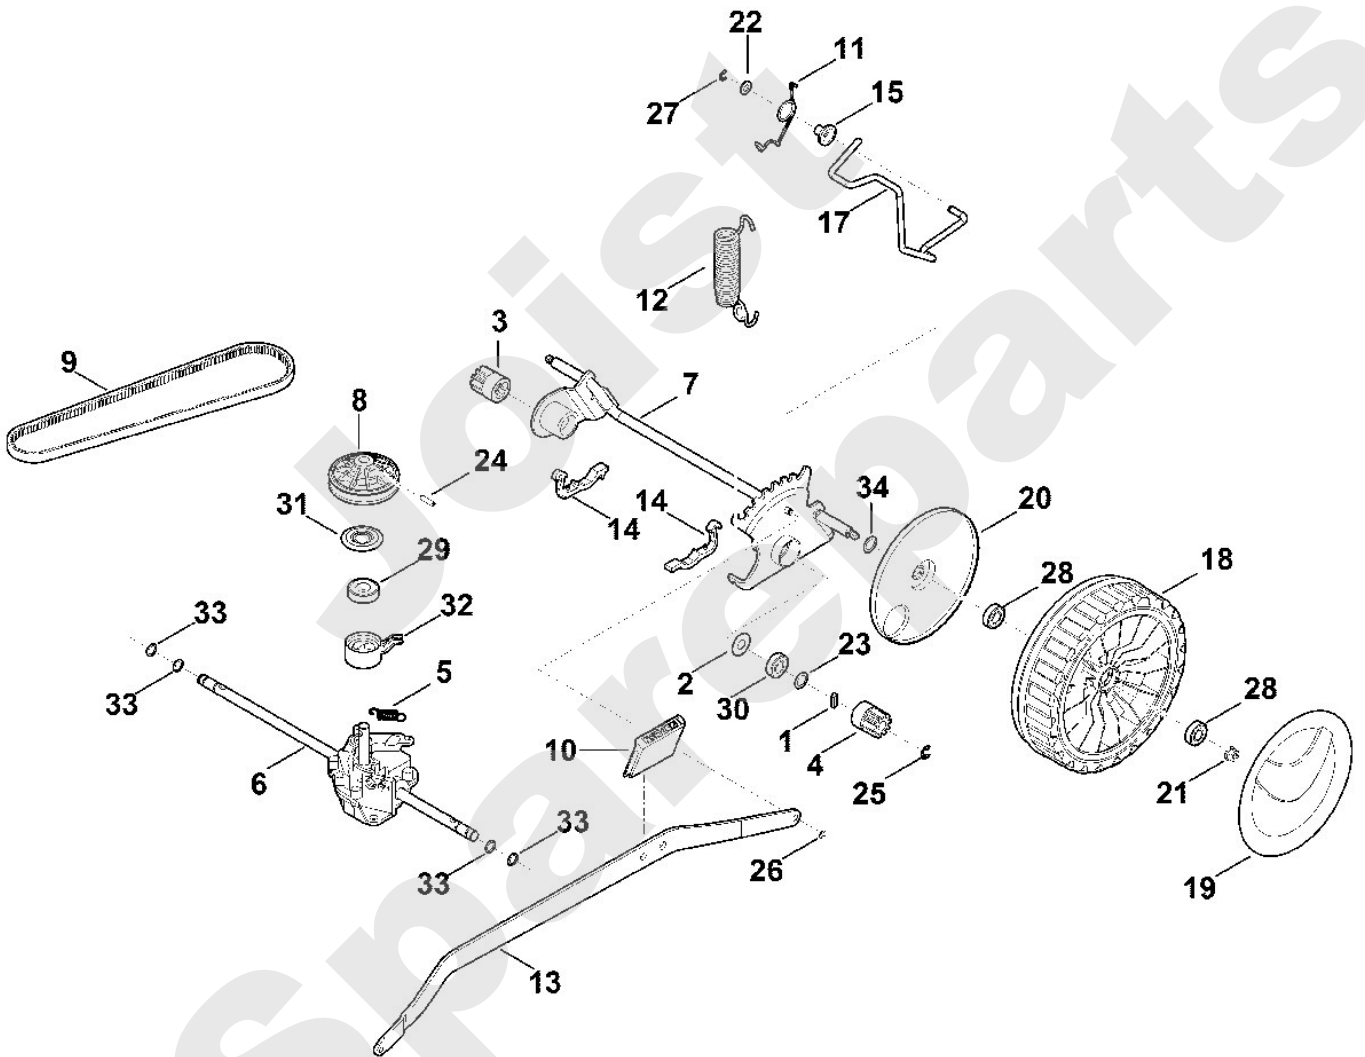

Viking

Rasenmäher / Benzin / MB 650.3 V Stückliste (5/10): E - Hinterachse, Getriebe