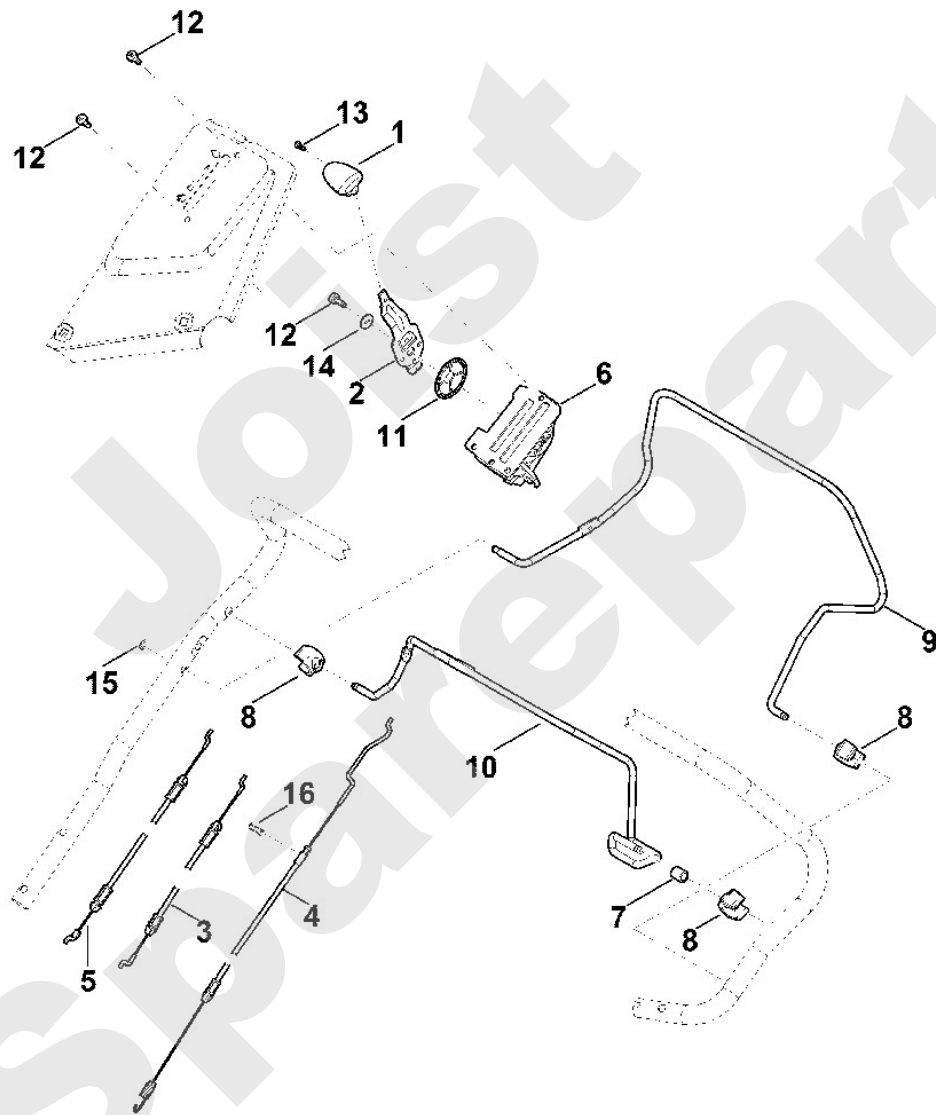

Rasenmäher / Benzin / MB 650.3 V
Stückliste (1/10): A - Lenker Oberteil