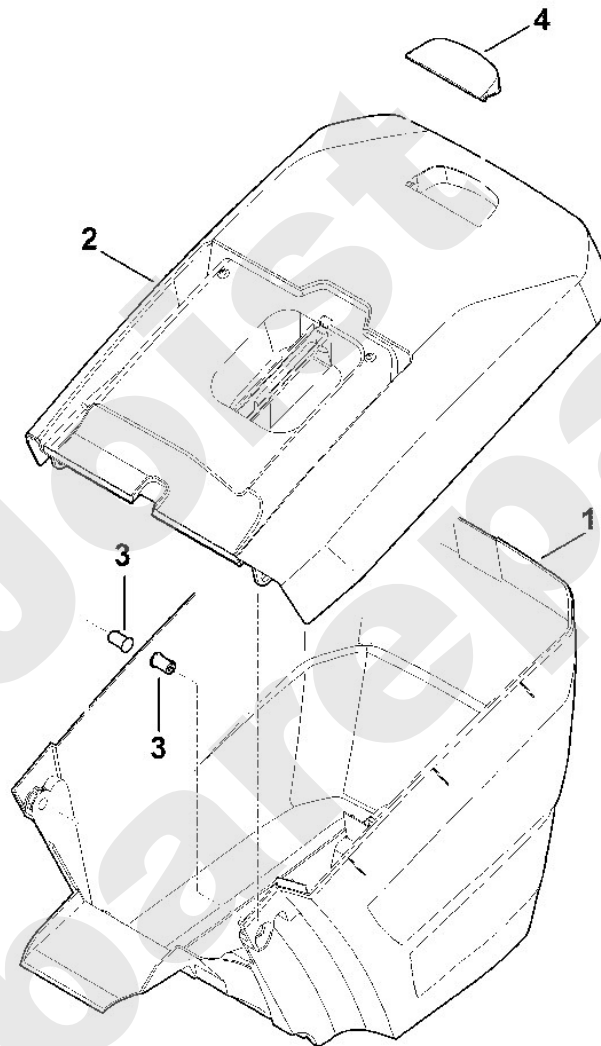

Viking

Rasenmäher / Benzin / MB 650.3 V Stückliste (7/10): G - Grasfangkorb