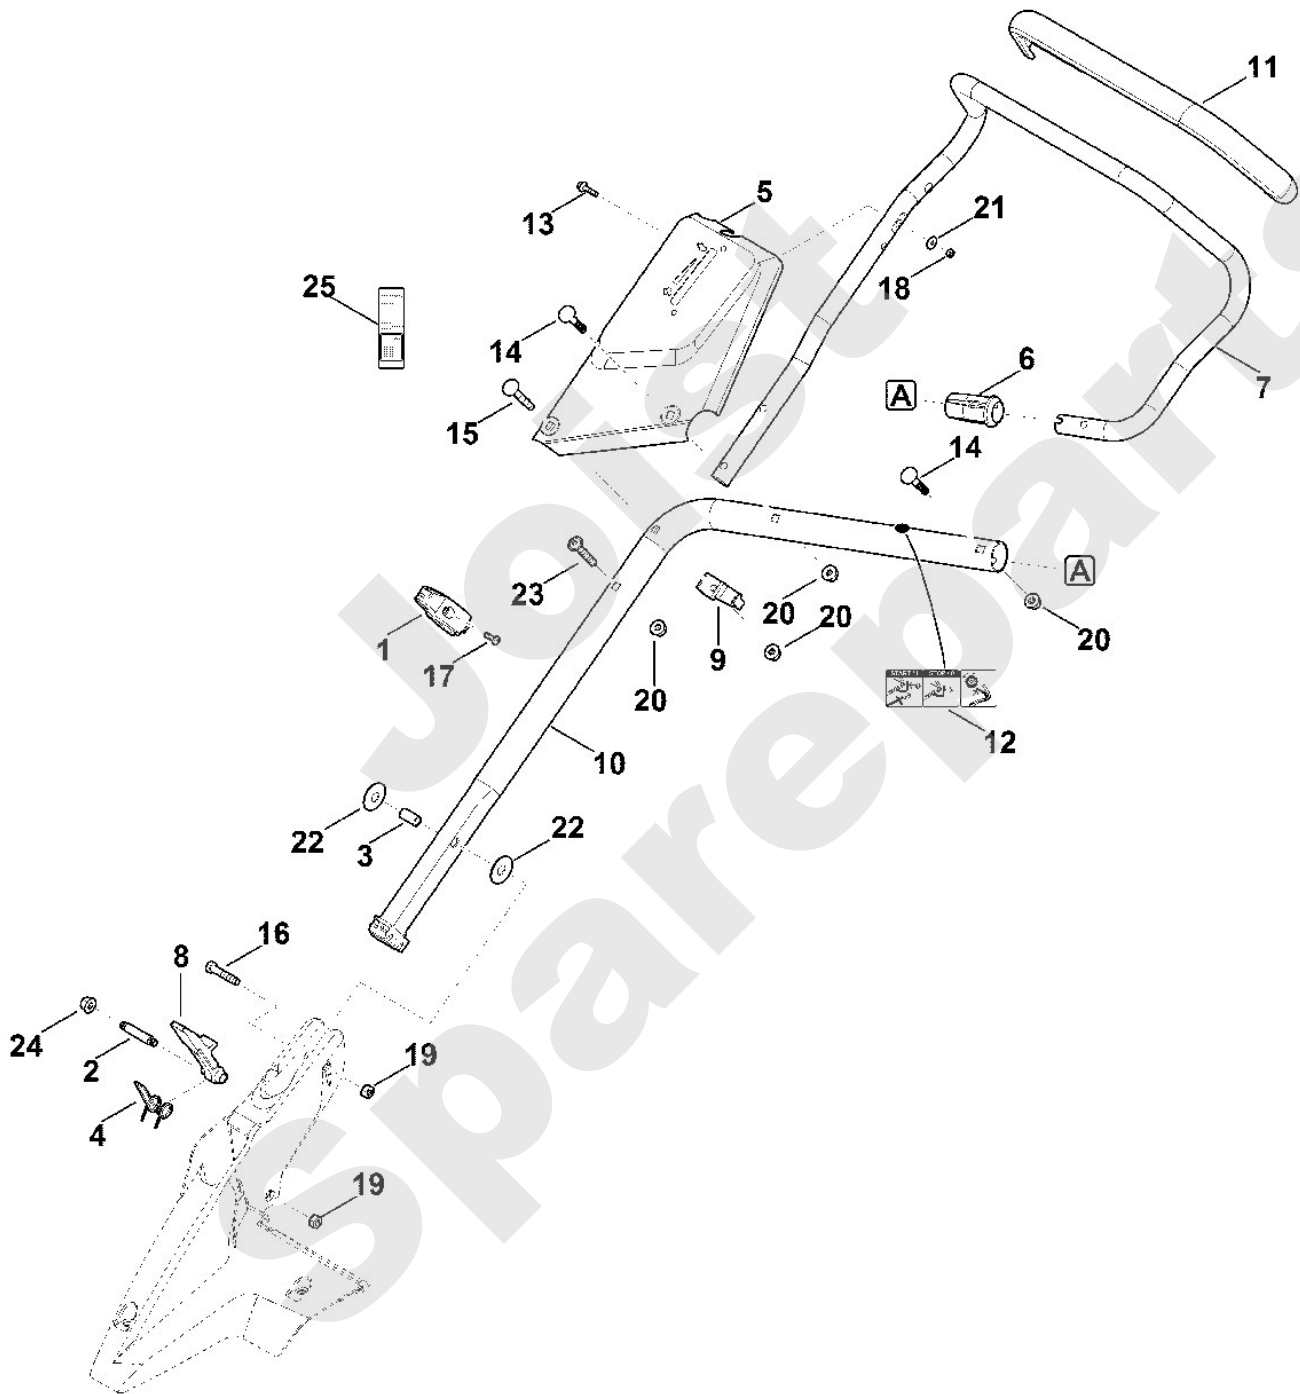

Rasenmäher / Benzin / MB 650.3 V
Stückliste (2/10): B - Lenker Unterteil