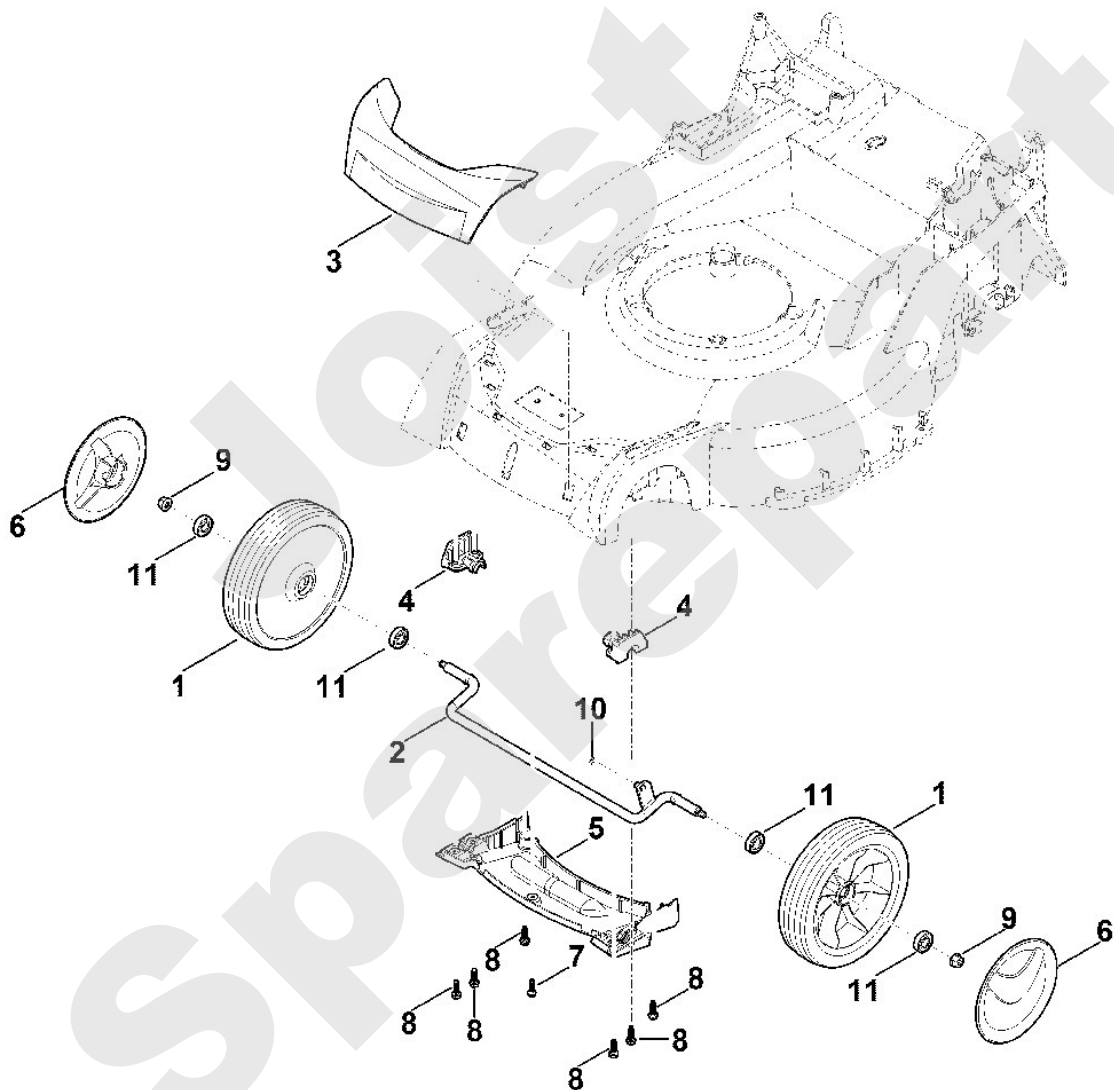

Viking

Rasenmäher / Benzin / MB 650.3 V
Stückliste (4/10): D - Vorderachse, Abdeckung