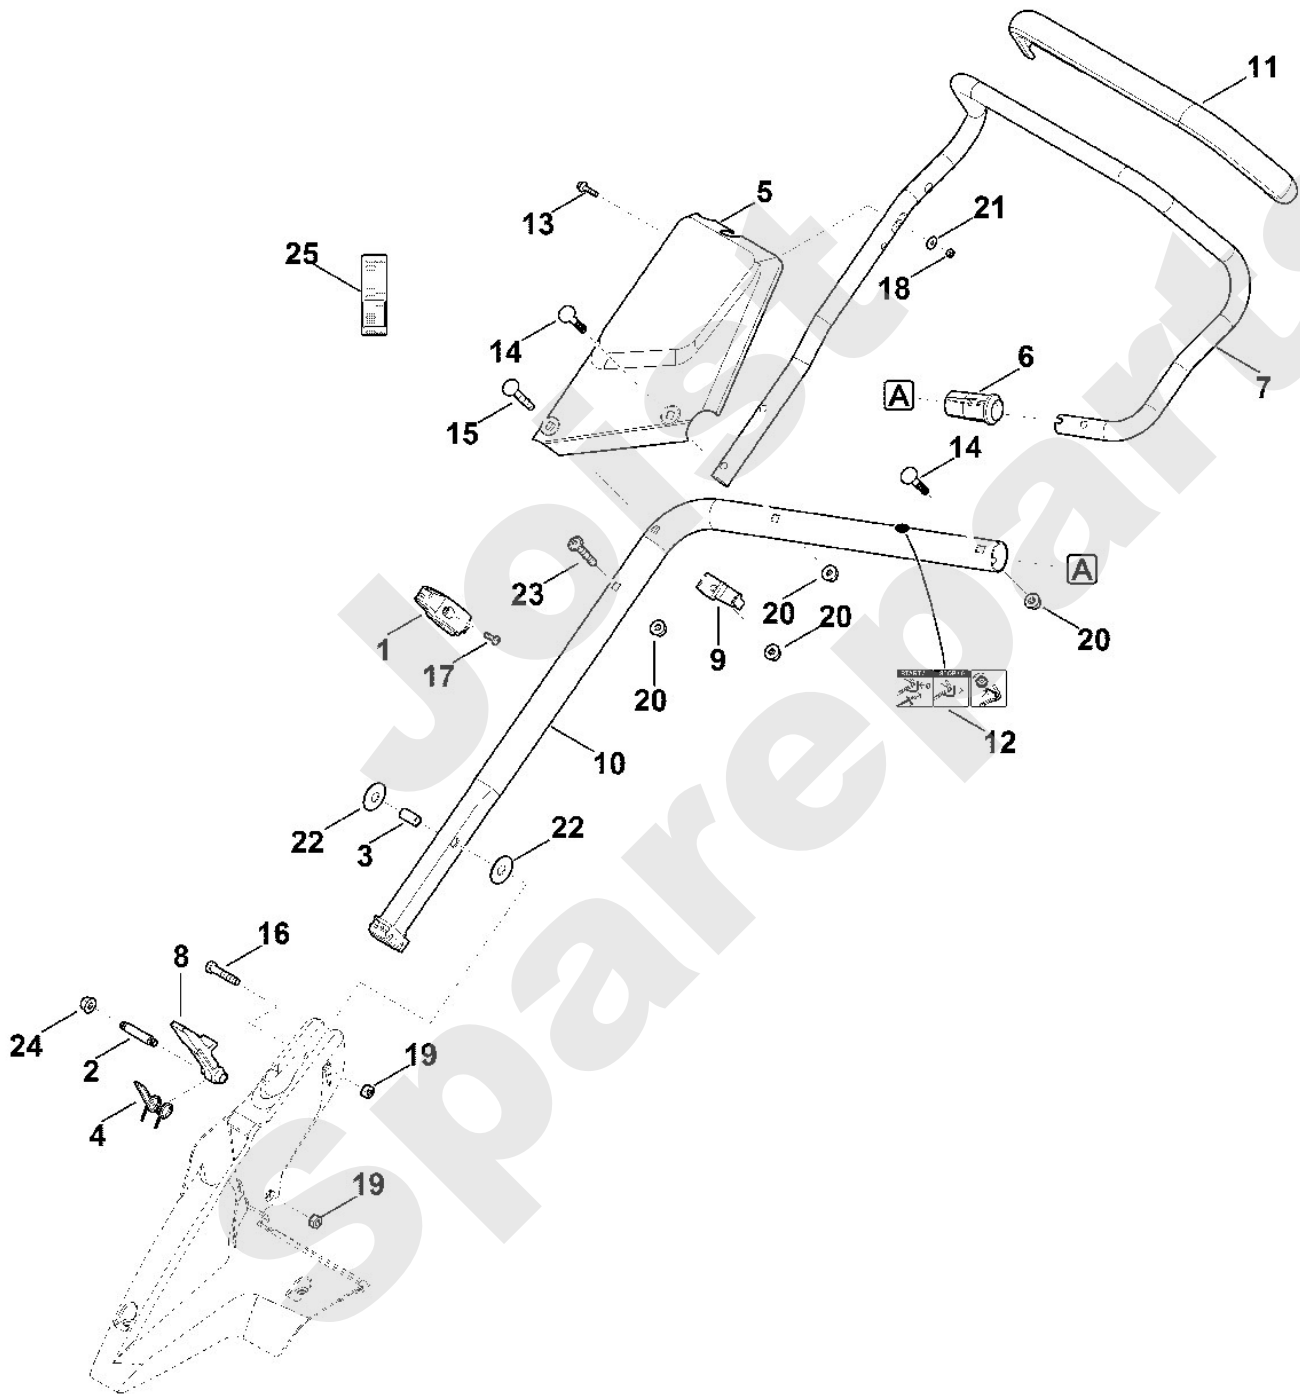

Rasenmäher / Benzin / MB 650.3 T
Stückliste (2/10): B - Lenker Unterteil