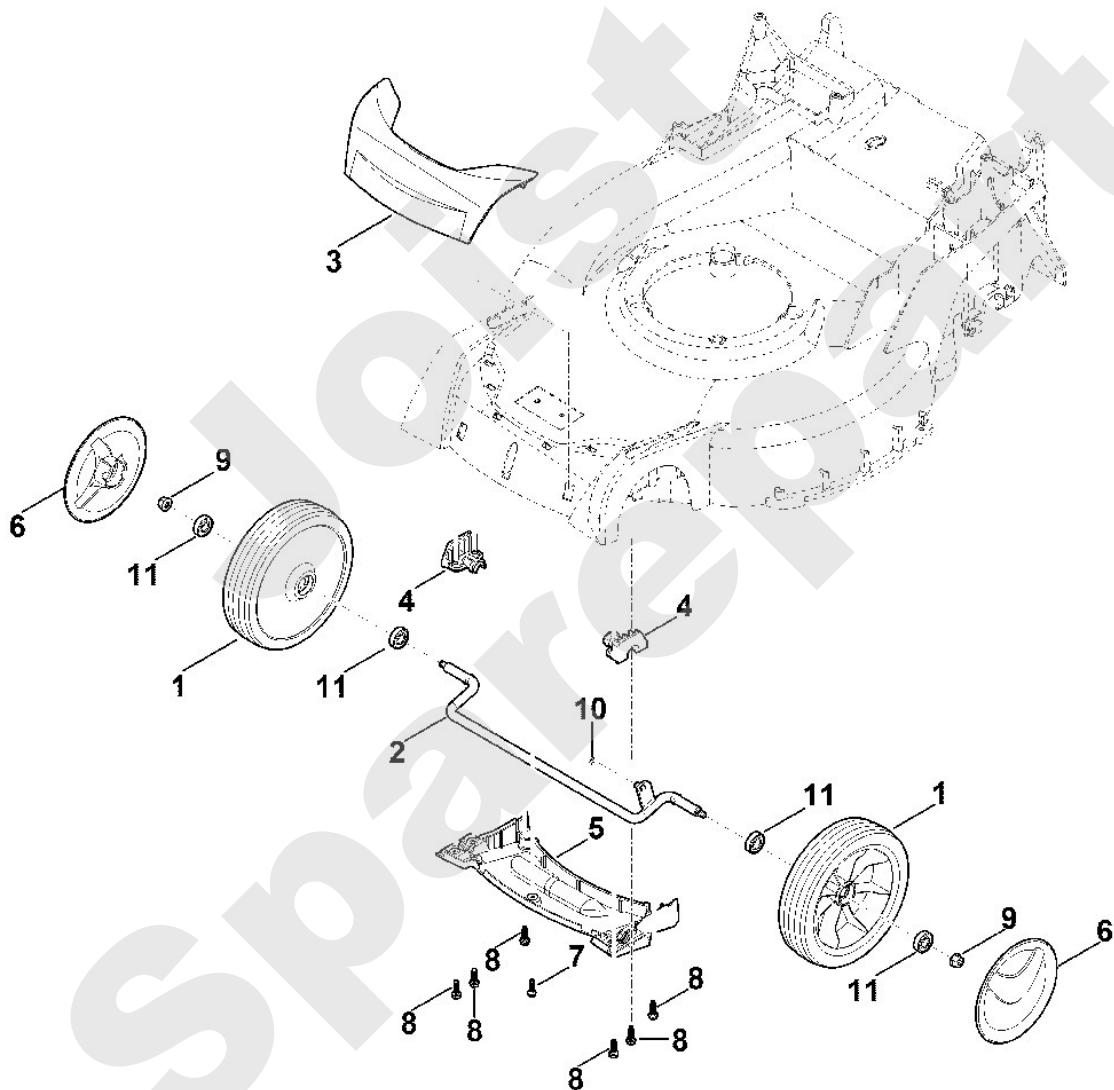

Viking

Rasenmäher / Benzin / MB 650.3 T
Stückliste (4/10): D - Vorderachse, Abdeckung