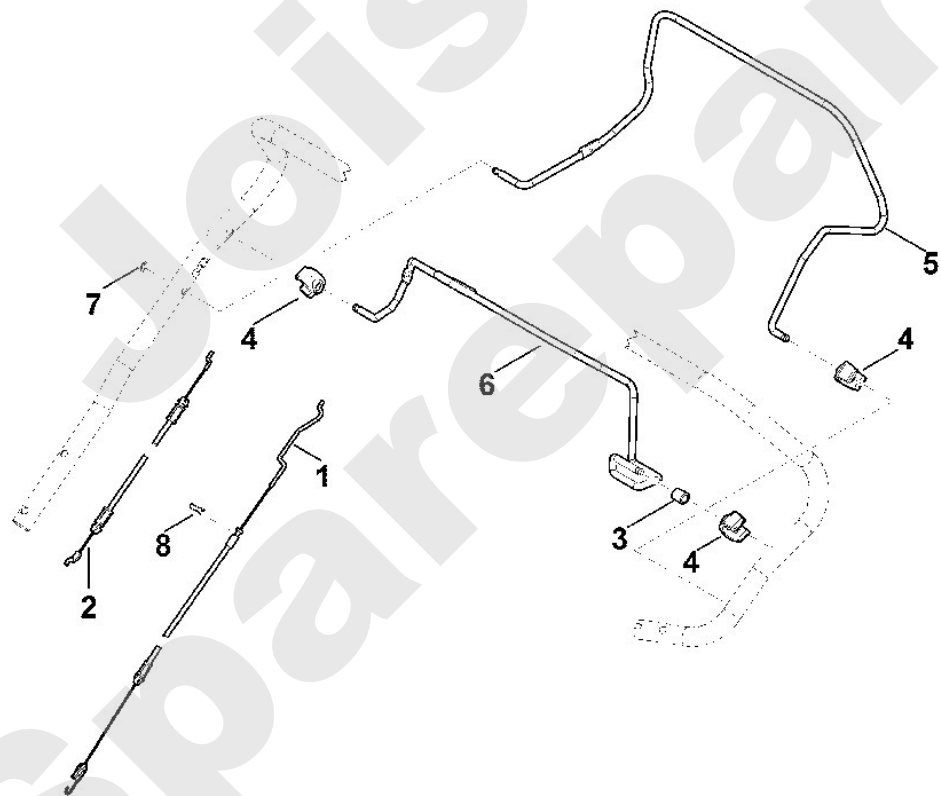

Viking

Rasenmäher / Benzin / MB 650.3 T
Stückliste (1/10): A - Lenker Oberteil

Rasenmäher / Benzin / MB 650.3 T
Stückliste (1/10): A - Lenker Oberteil

Art.Nr.	Artikel	Bild-Nr.	Stk-Zahl
6364 700 7540	Benennung: Seilzug Fahrtrieb	1	1
6364 700 7520	Benennung: Seilzug Motorstopp	2	1
6364 763 3400	Benennung: Buchse	3	1
6364 763 4000	Benennung: Lagerstück	4	3
6364 764 0200	Benennung: Schalthebel	5	1
6364 764 0210	Benennung: Schalthebel	6	1
9460 624 0600	Benennung: Sicherscheibe 6	7	1
6241 716 6500	Benennung: Klemmstück	8	1

Joist
Spareparts

Rasenmäher / Benzin / MB 650.3 T
Stückliste (2/10): B - Lenker Unterteil

Art.Nr.	Artikel	Bild-Nr.	Stk-Zahl
0000 760 3820	Benennung: Seilführung	1	1
6338 703 3700	Benennung: Schraube	2	1
6338 703 3800	Benennung: Hülse	3	1
6338 703 4900	Benennung: Schenkelfeder	4	1
6364 703 2205	Benennung: Paneel	5	1
6364 703 2800	Benennung: Stopfen	6	1
6364 780 3000	Benennung: Lenkeroberteil	7	1
6364 763 6010	Benennung: Rasthebel	8	1
6364 764 6700	Benennung: Gegenhalter	9	1
6364 780 2890	Benennung: Lenkerunterteil	10	1
6364 790 0500	Benennung: Griff	11	1
6364 967 4400	Benennung: Aufkleber	12	1
9018 318 1070	Benennung: Sechskantschraube M5x30	13	1
9027 068 1930	Benennung: Flachrundschrabe M8x45	14	2
9027 318 1970	Benennung: Flachrundschrabe M8x60	15	1
9037 319 1902	Benennung: Zylinderschraube M8x40 (18 - 22 Nm)	16	1
9039 488 0984	Benennung: Schneidschraube M5x16	17	1
9212 260 0705	Benennung: Sechskantmutter M5	18	1
9214 261 1105	Benennung: Sicher Mutter M8	19	2
9216 261 1100	Benennung: Sechskantmutter M8	20	4
9309 021 0110	Benennung: Scheibe 5,3	21	1
9485 648 2044	Benennung: Tellerfeder 34x12,2x1,5	22	2
9110 391 1950	Benennung: Linsenschraube M8x50	23	1
9214 320 1105	Benennung: Sicher Mutter M8	24	1
6364 967 0140	Benennung: Typenschild MB 650.3 T	25	1