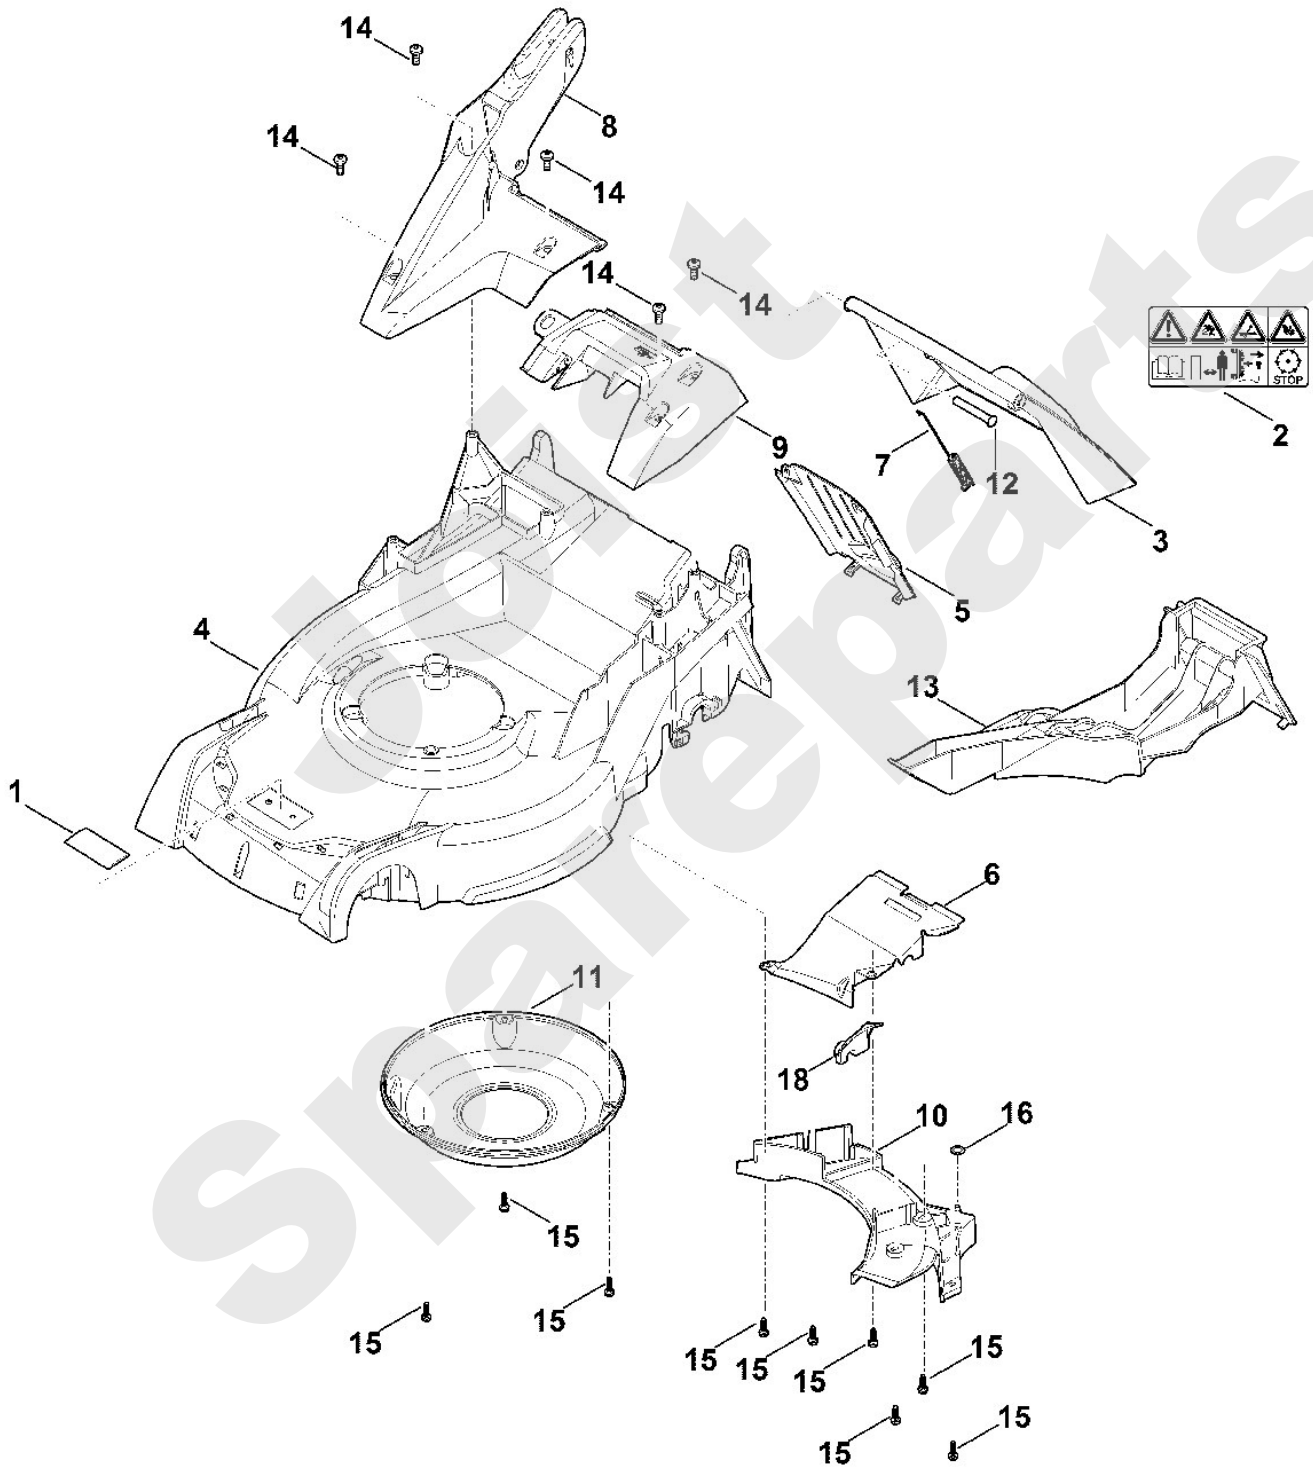

Rasenmäher / Benzin / MB 650.3 T
Stückliste (3/10): C - Gehäuse