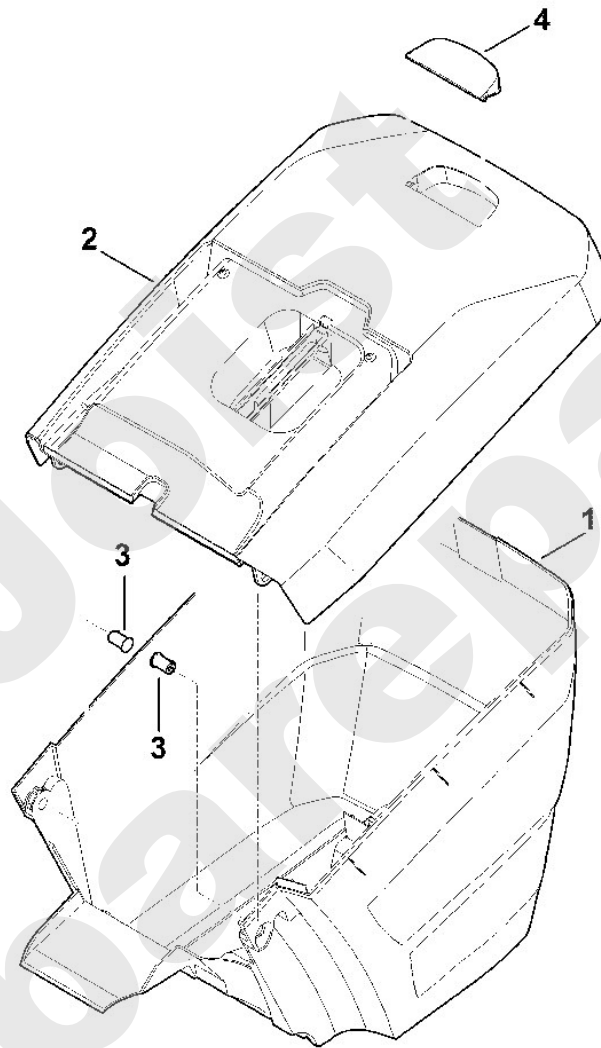

Viking

Rasenmäher / Benzin / MB 650.3 T Stückliste (7/10): G - Grasfangkorb