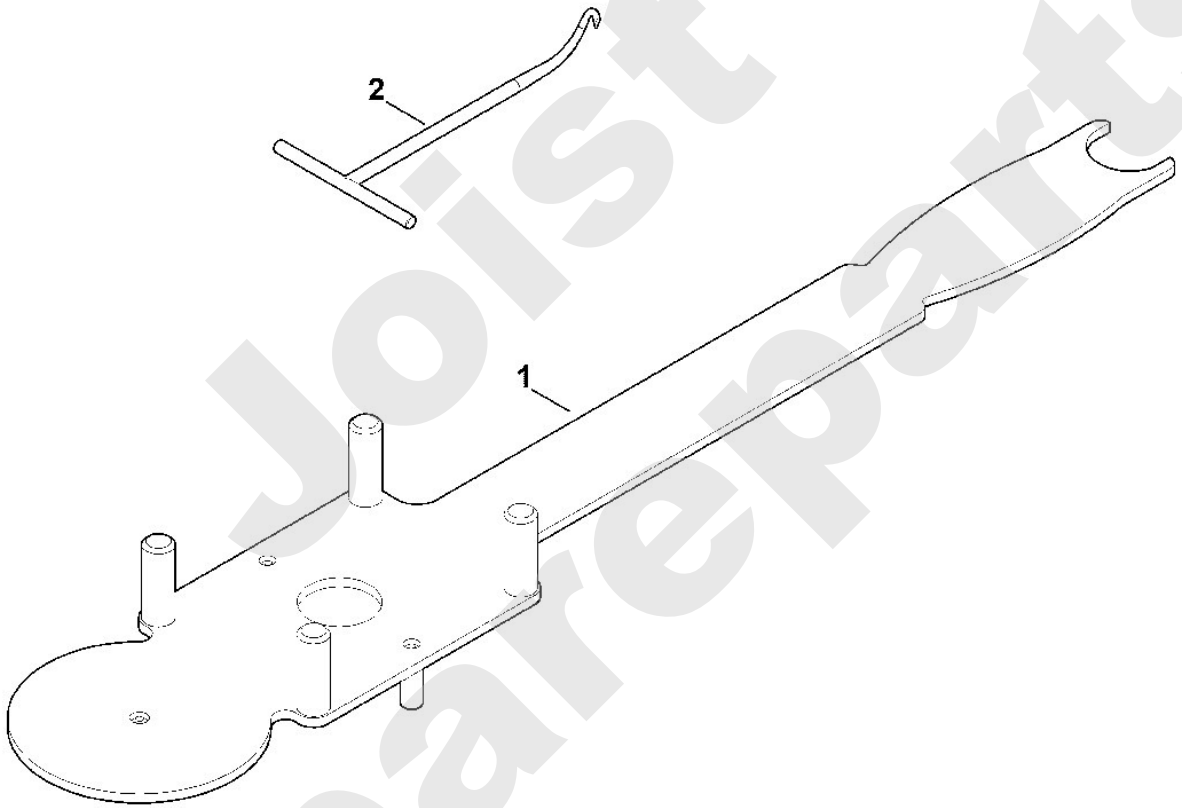

Viking

Rasenmäher / Benzin / MB 650.3 T
Stückliste (9/10): I - Sonderwerkzeug