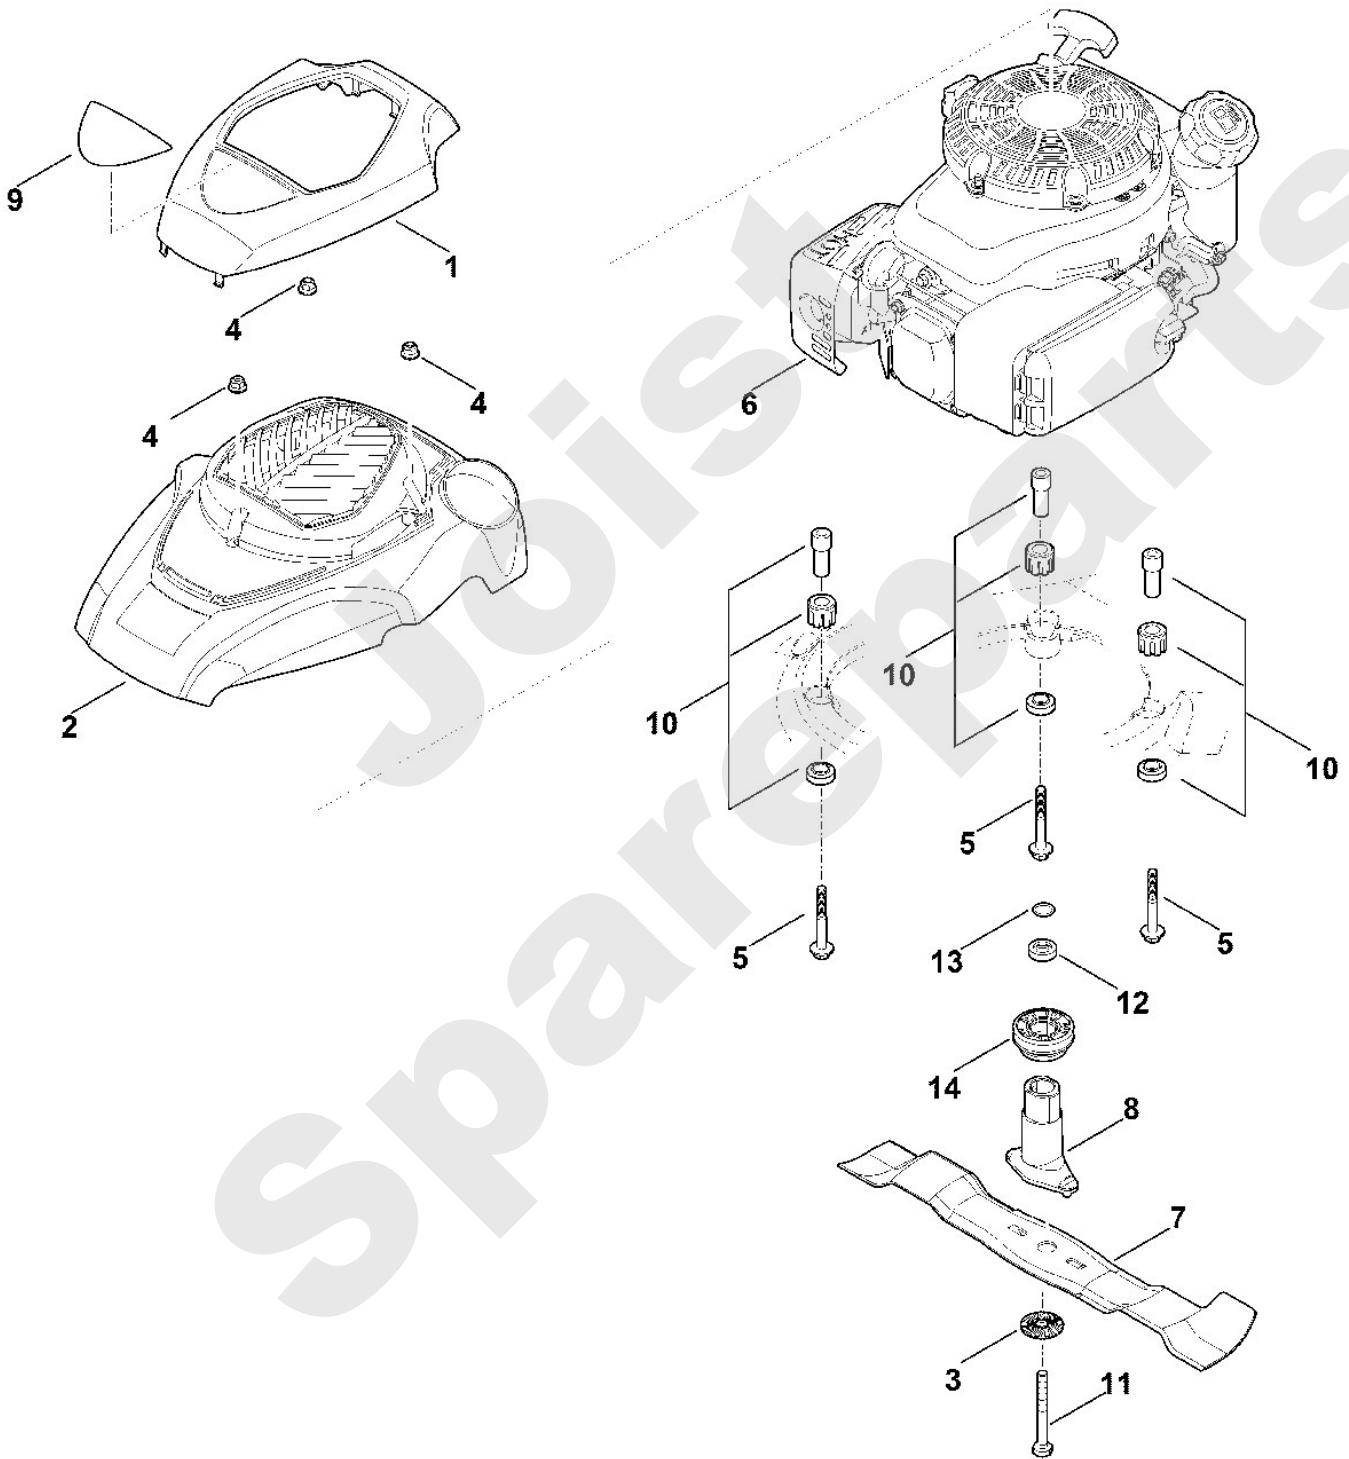

Viking

Rasenmäher / Benzin / MB 650.3 T
Stückliste (6/10): F - Motor, Messer