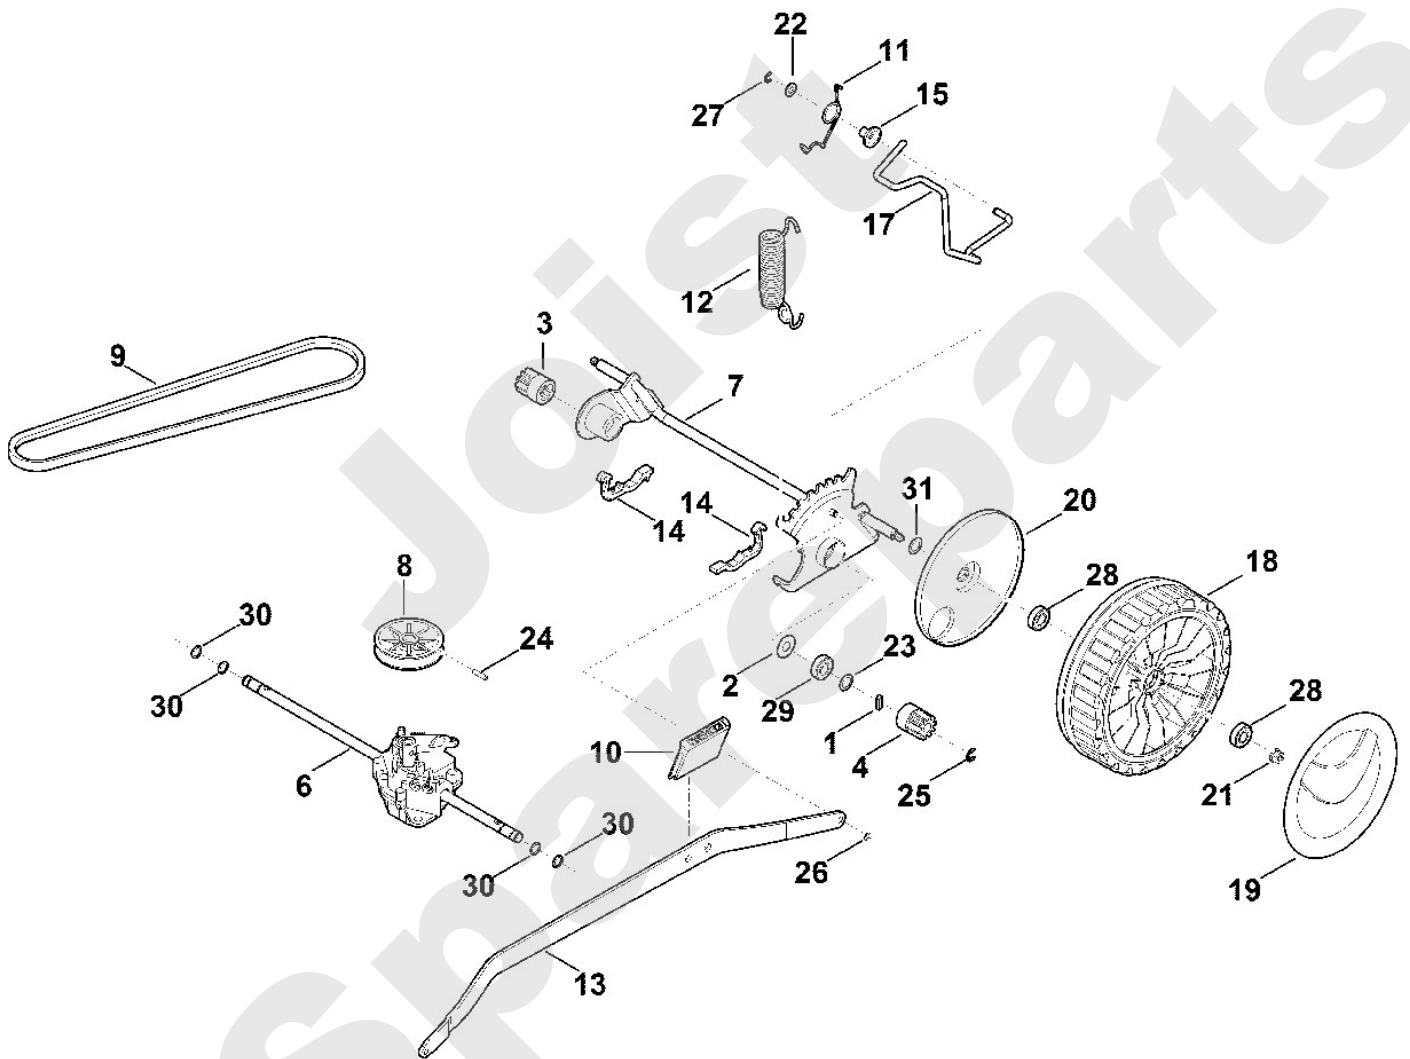

Viking

Rasenmäher / Benzin / MB 650.3 T Stückliste (5/10): E - Hinterachse, Getriebe

Rasenmäher / Benzin / MB 650.3 T
Stückliste (6/10): F - Motor, Messer

Art.Nr.	Artikel	Bild-Nr.	Stk-Zahl
0000 082 0419	Benennung: Abdeckung Oberteil	1	1
0000 082 0424	Benennung: Abdeckung Unterteil	2	1
0000 702 6600	Benennung: Spannscheibe	3	1
9216 261 0901	Benennung: Sechskantmutter M6	4	3
9039 488 9000	Benennung: Schneidschraube 3/8"x70 (32 - 38 Nm)	5	3
6364 011 1830	Benennung: KOHLER, Vier-Takt-Motor XT-800 (XT 800-3090) Daten	6	1
6364 702 0100	Benennung: Multimesser	7	1
6364 702 5000	Benennung: Messerbuchse	8	1
6364 967 3800	Benennung: Typenbezeichnung MB 650 T	9	1
6375 007 1007	Benennung: Satz Dämpfer	10	1
9008 319 9075	Benennung: Sechskantschraube 3/8"x85 Verklebt (LOCTITE 243),	11	1
6360 764 2801	Benennung: Distanzhülse	12	1
9645 945 7692	Benennung: Runddichtring 22x3	13	1
6364 700 2510	Benennung: Keilriemenscheibe kpl.	14	1