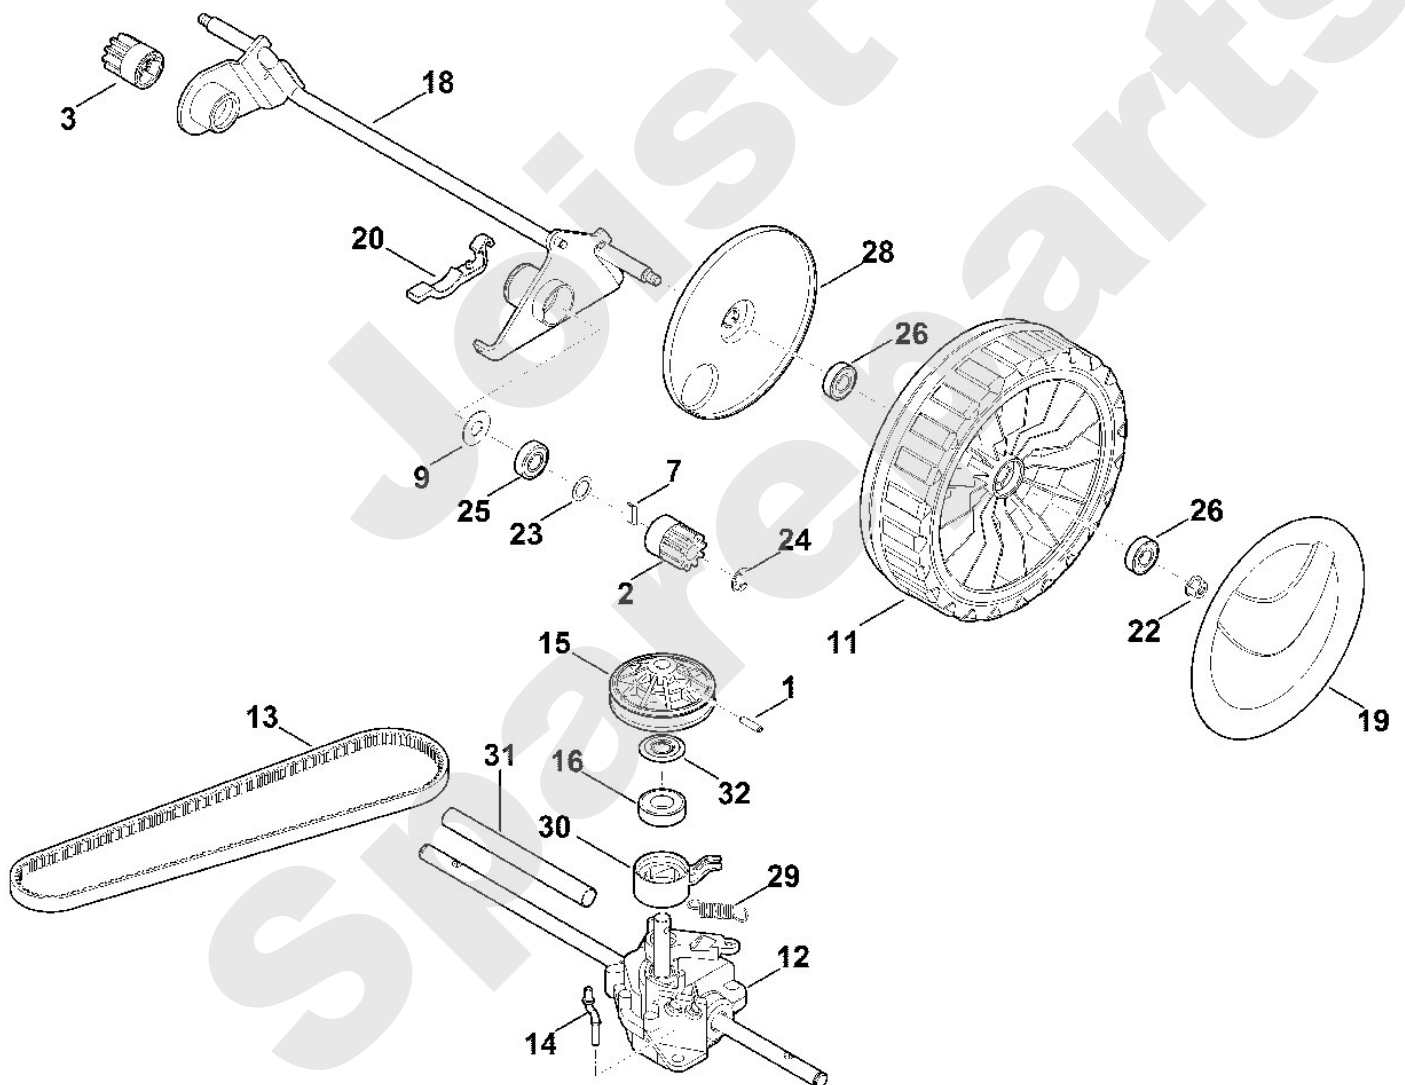

Rasenmäher / Benzin / MB 650.1 VM
Stückliste (5/10): E - Hinterachse, Getriebe