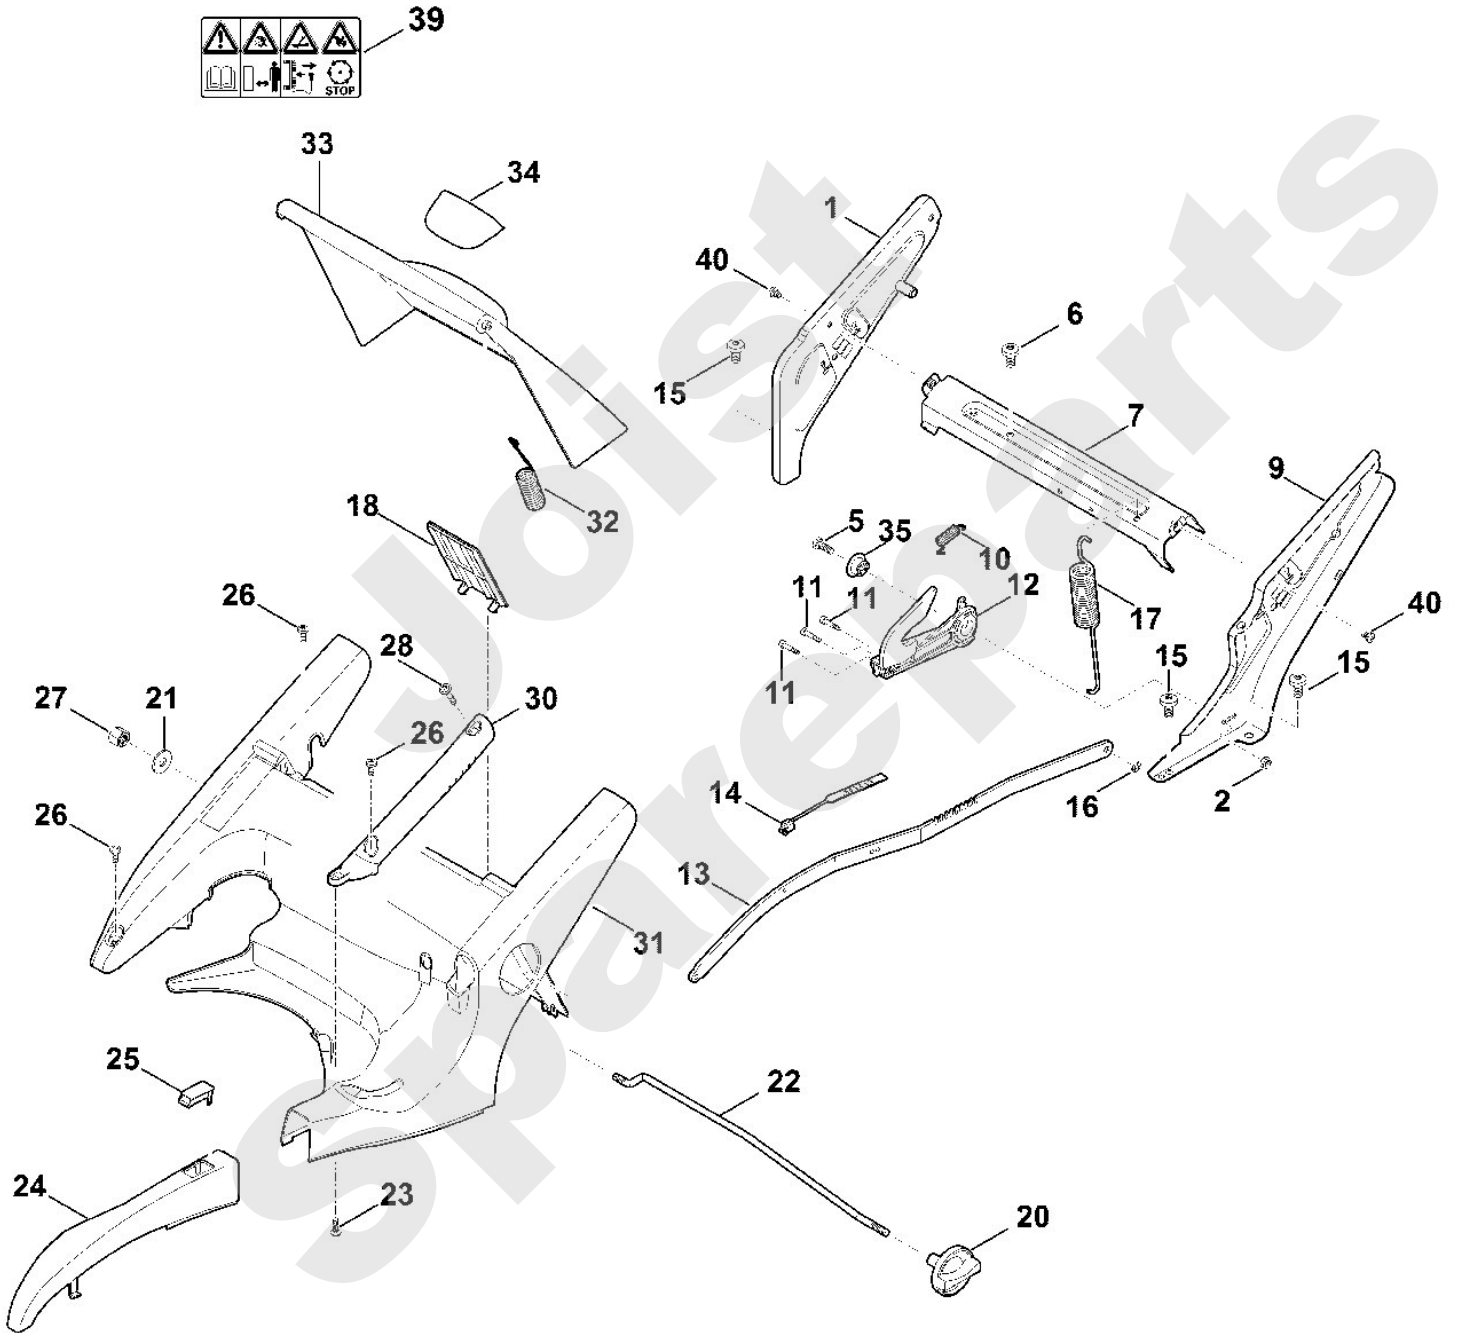

Rasenmäher / Benzin / MB 650.1 VM
Stückliste (3/10): C - Rahmen, Höhenverstellung