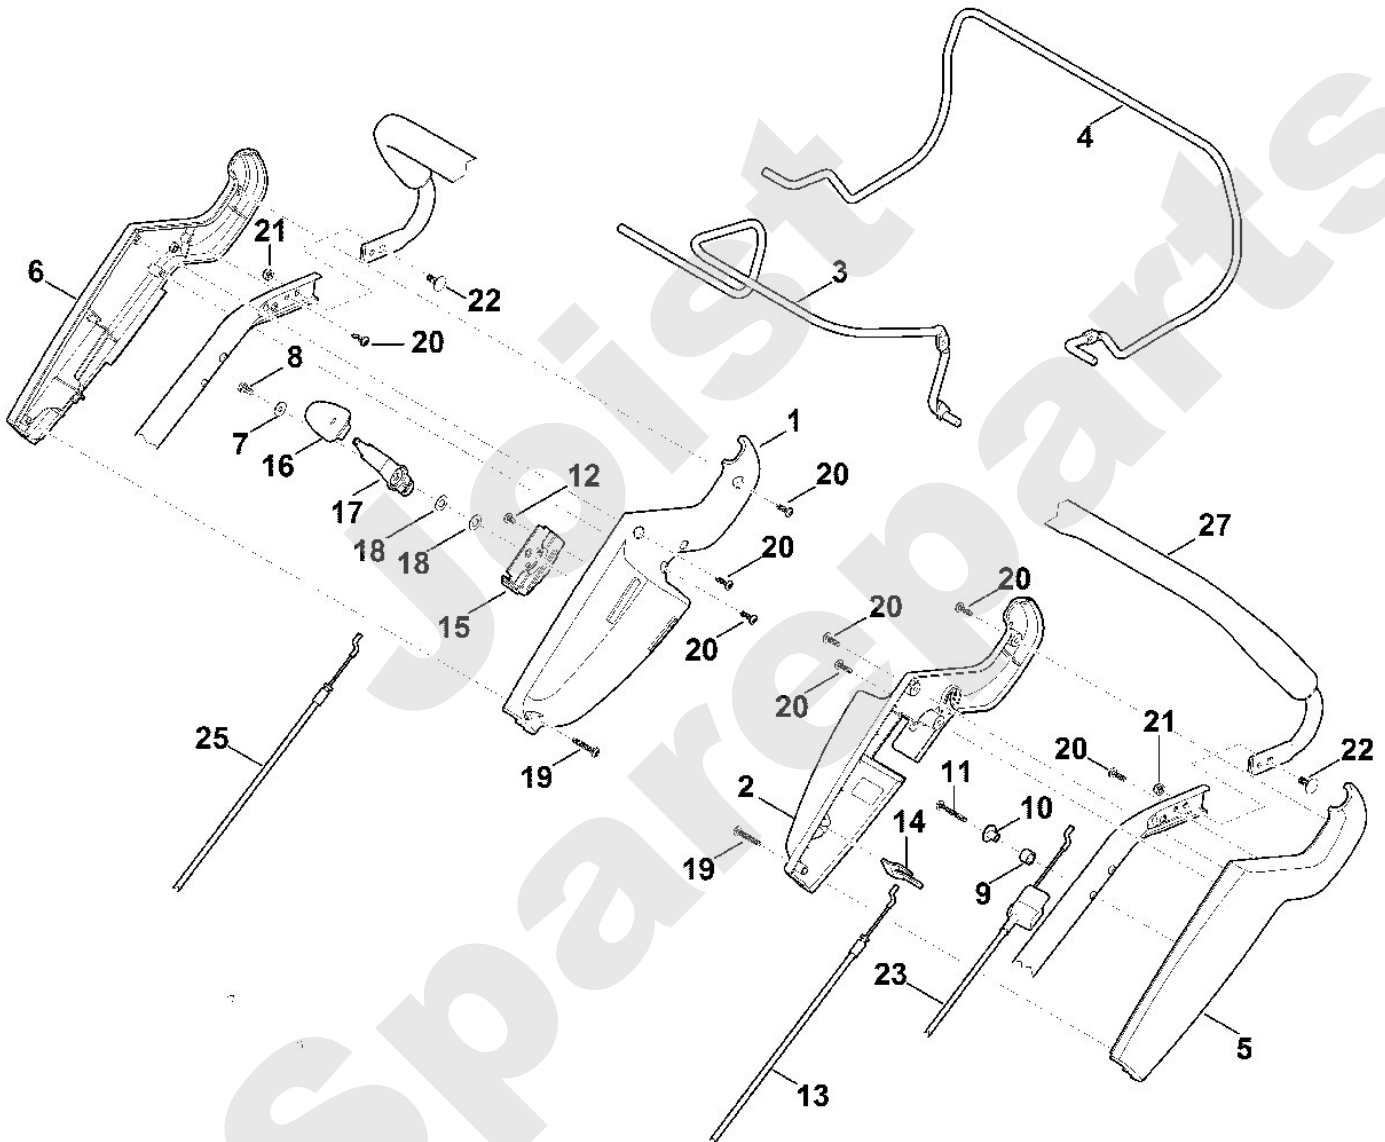

Rasenmäher / Benzin / MB 650.1 VM
Stückliste (1/10): A - Lenker Oberteil