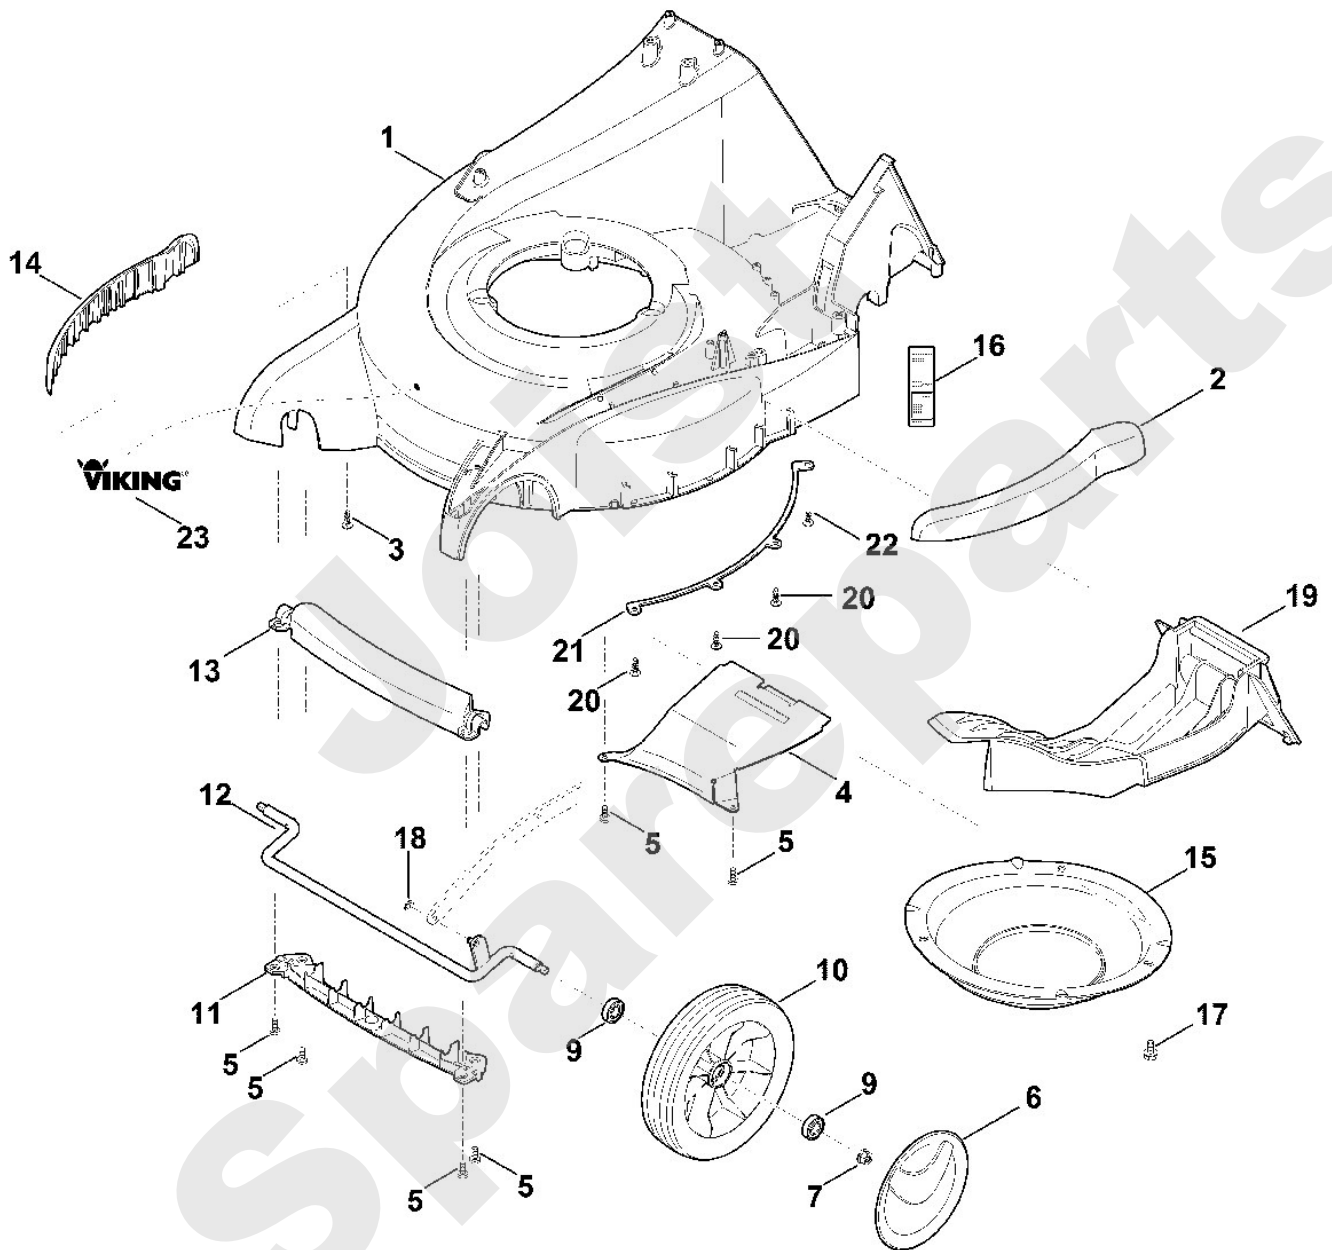

Rasenmäher / Benzin / MB 650.1 VM
Stückliste (4/10): D - Gehäuse, Vorderachse