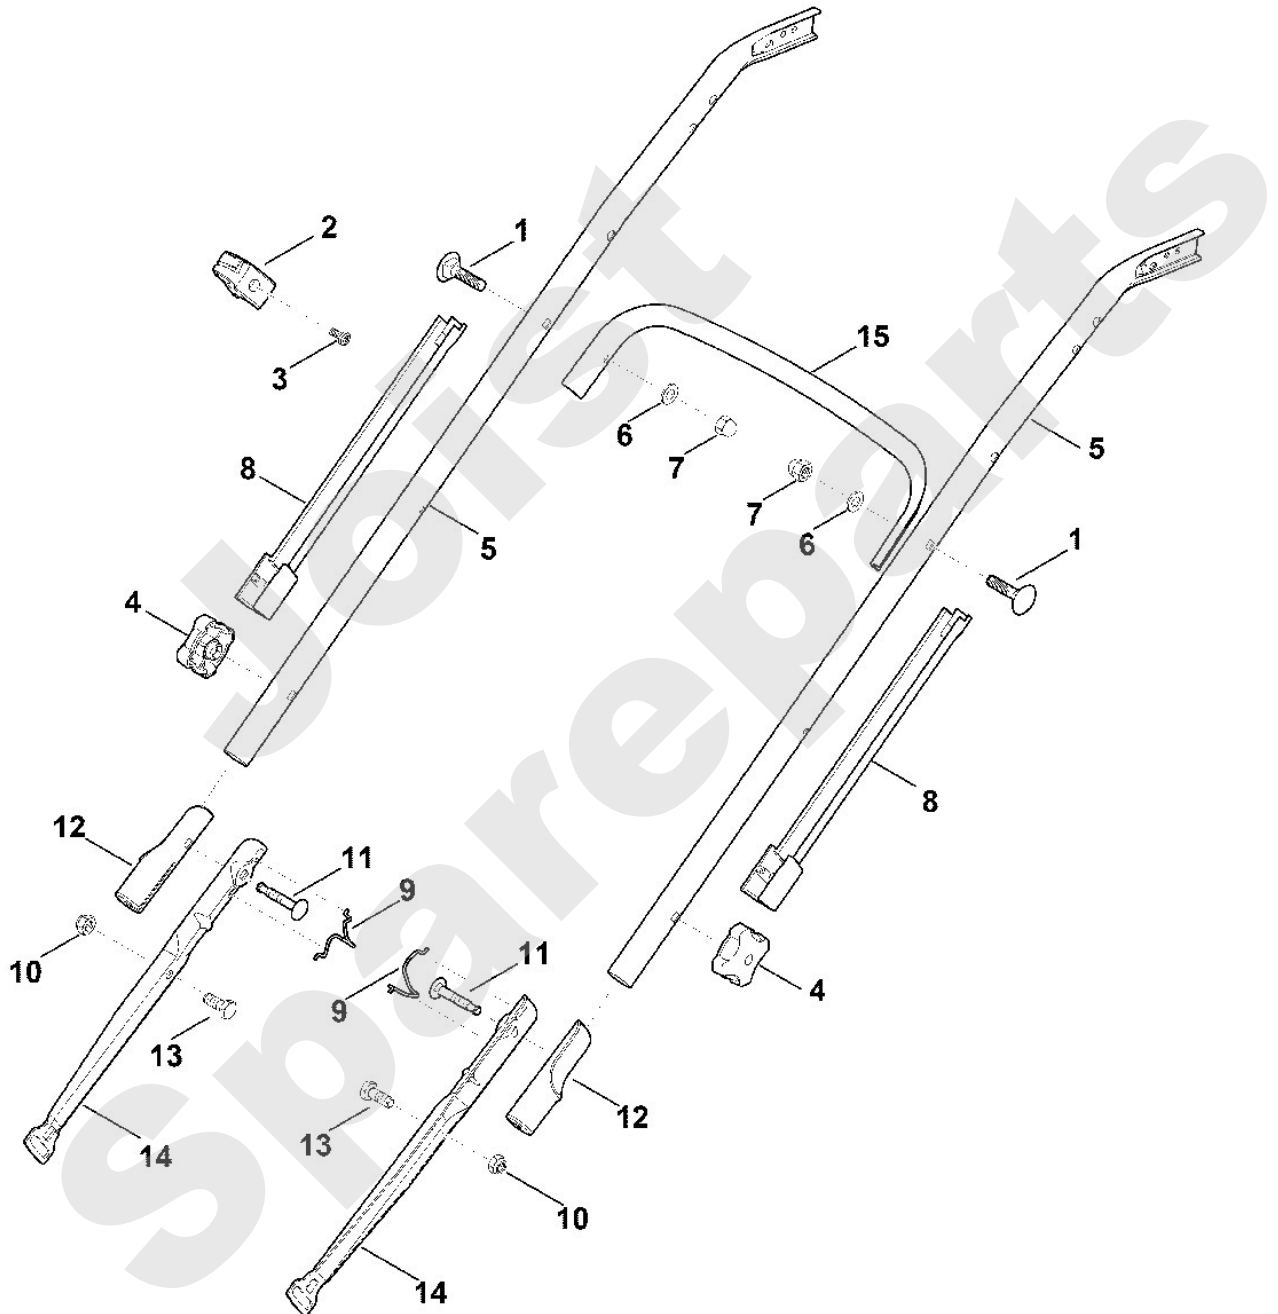

Rasenmäher / Benzin / MB 650.1 VM
Stückliste (2/10): B - Lenker Unterteil