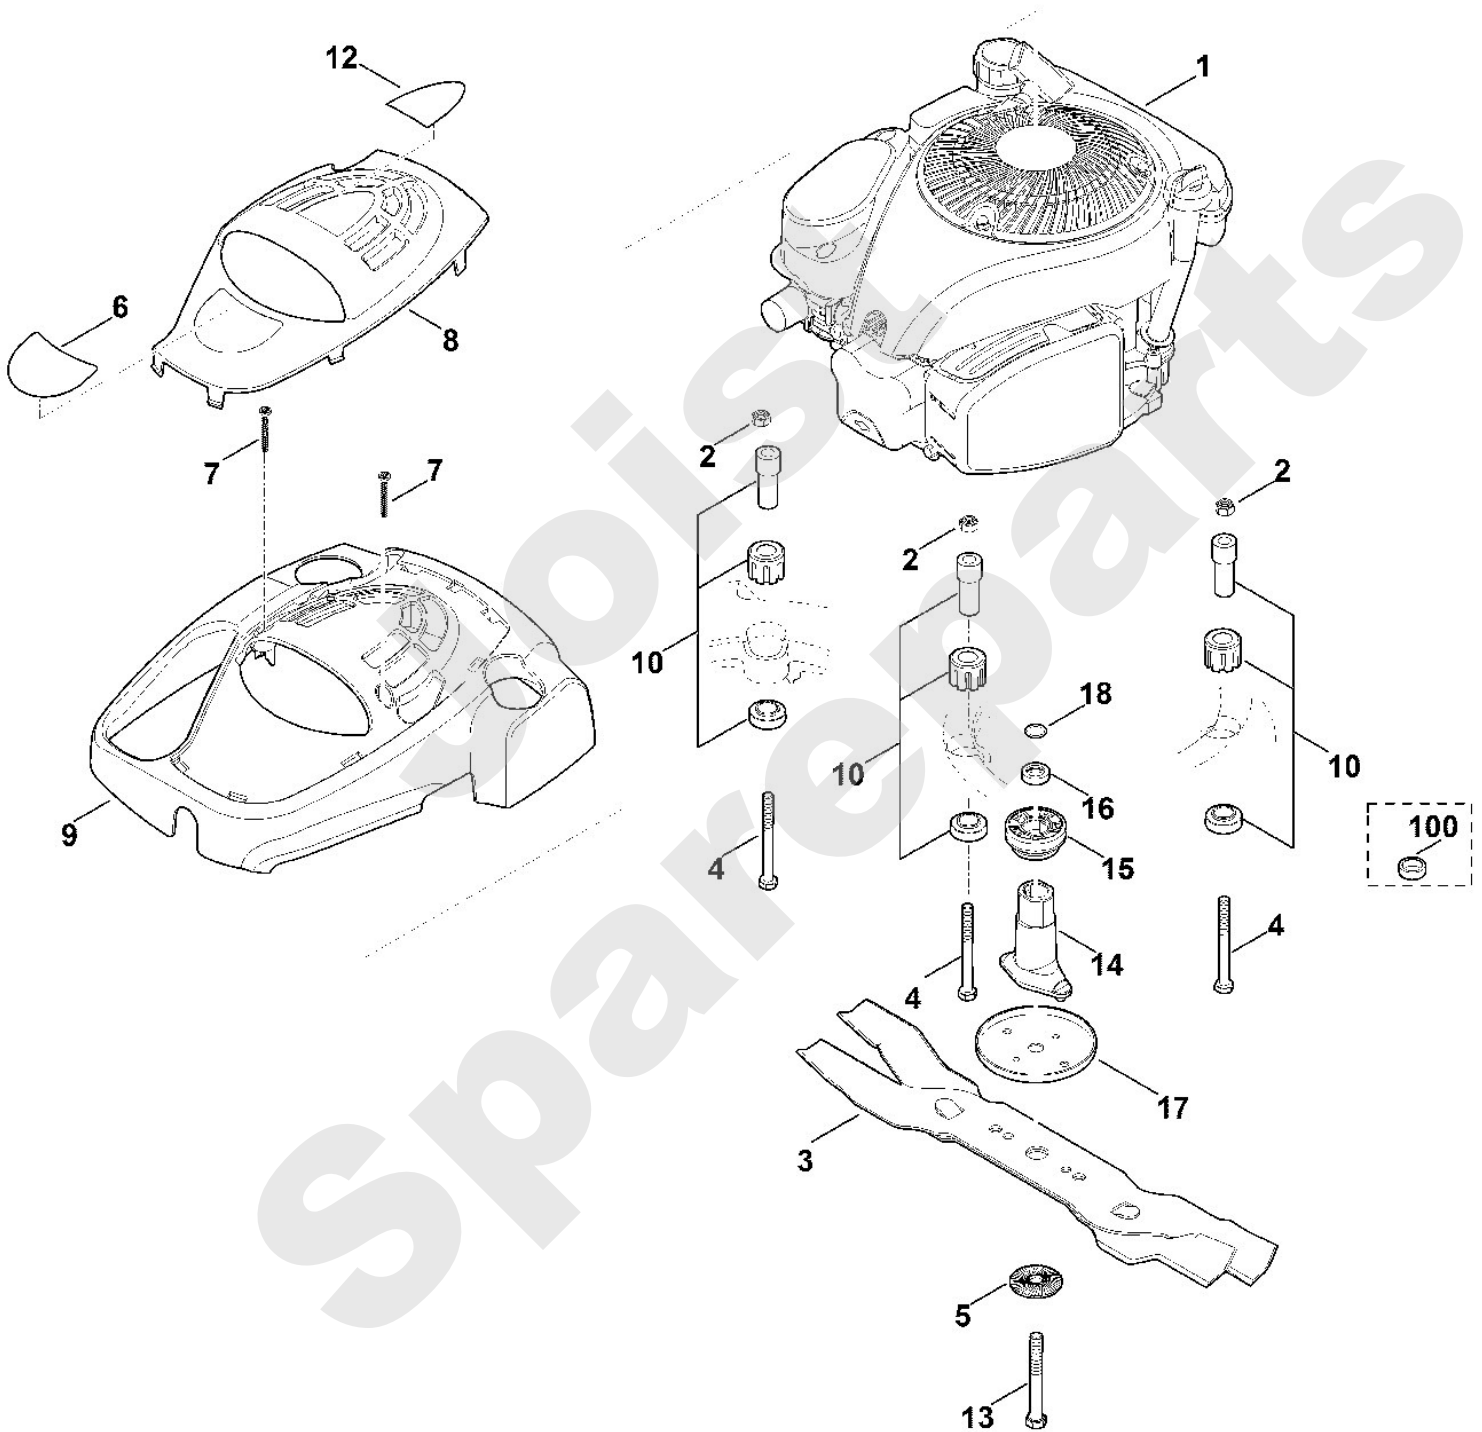

Viking

Rasenmäher / Benzin / MB 650.1 VM Stückliste (6/10): F - Motor, Messer