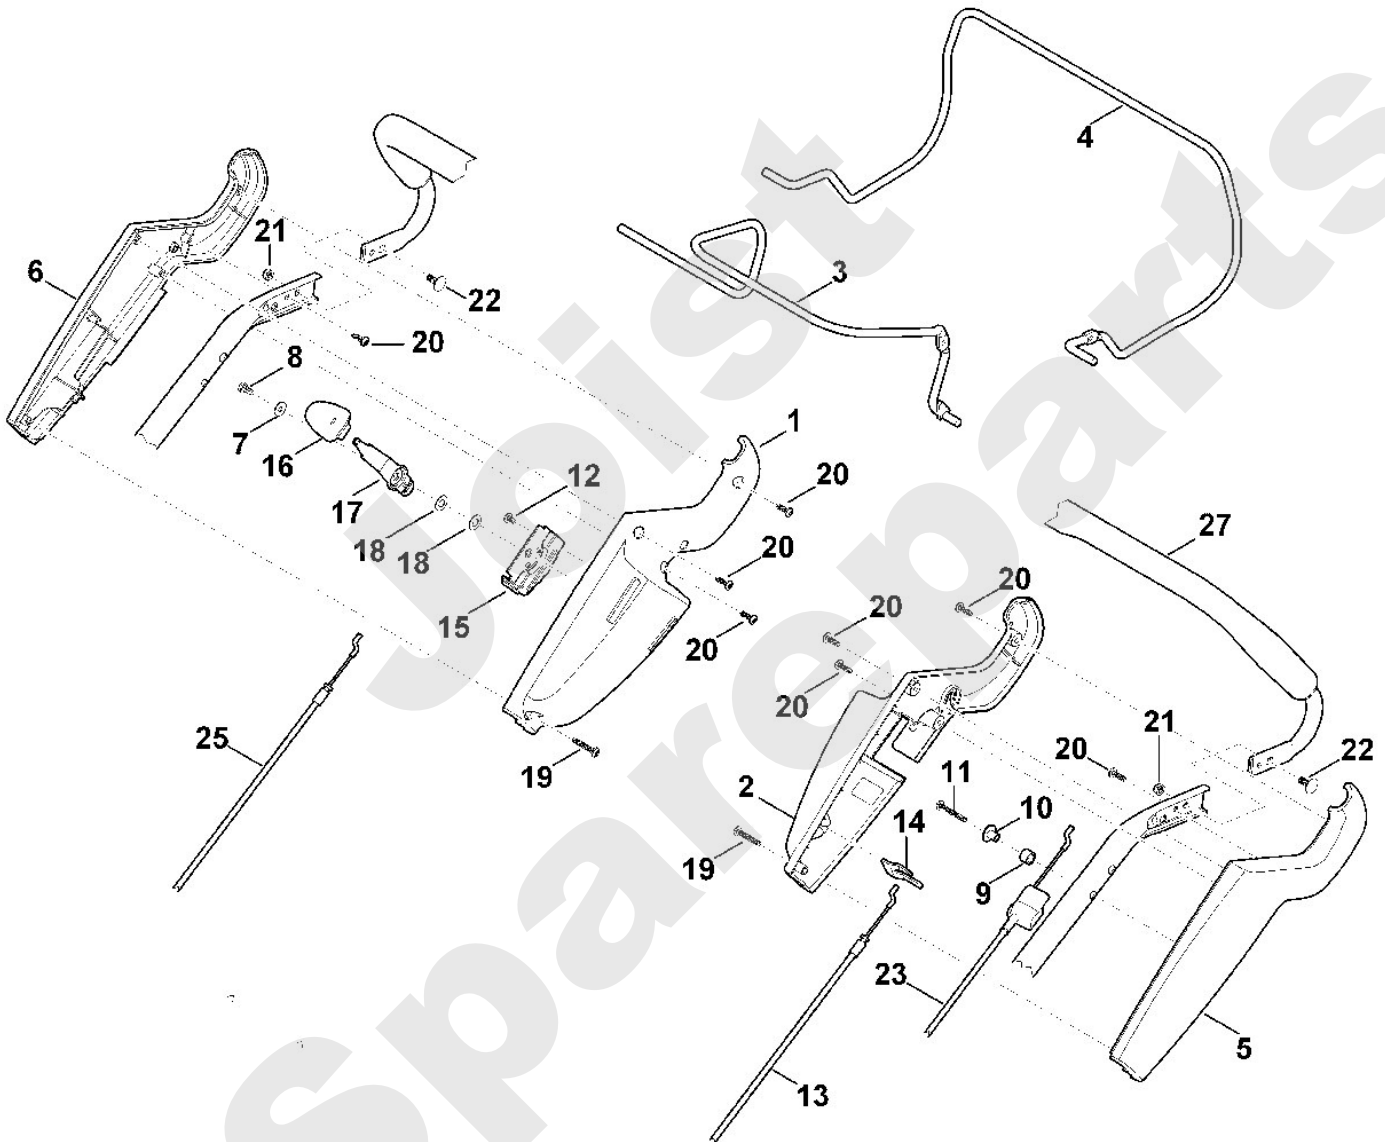

Rasenmäher / Benzin / MB 650.1 V
Stückliste (1/10): A - Lenker Oberteil