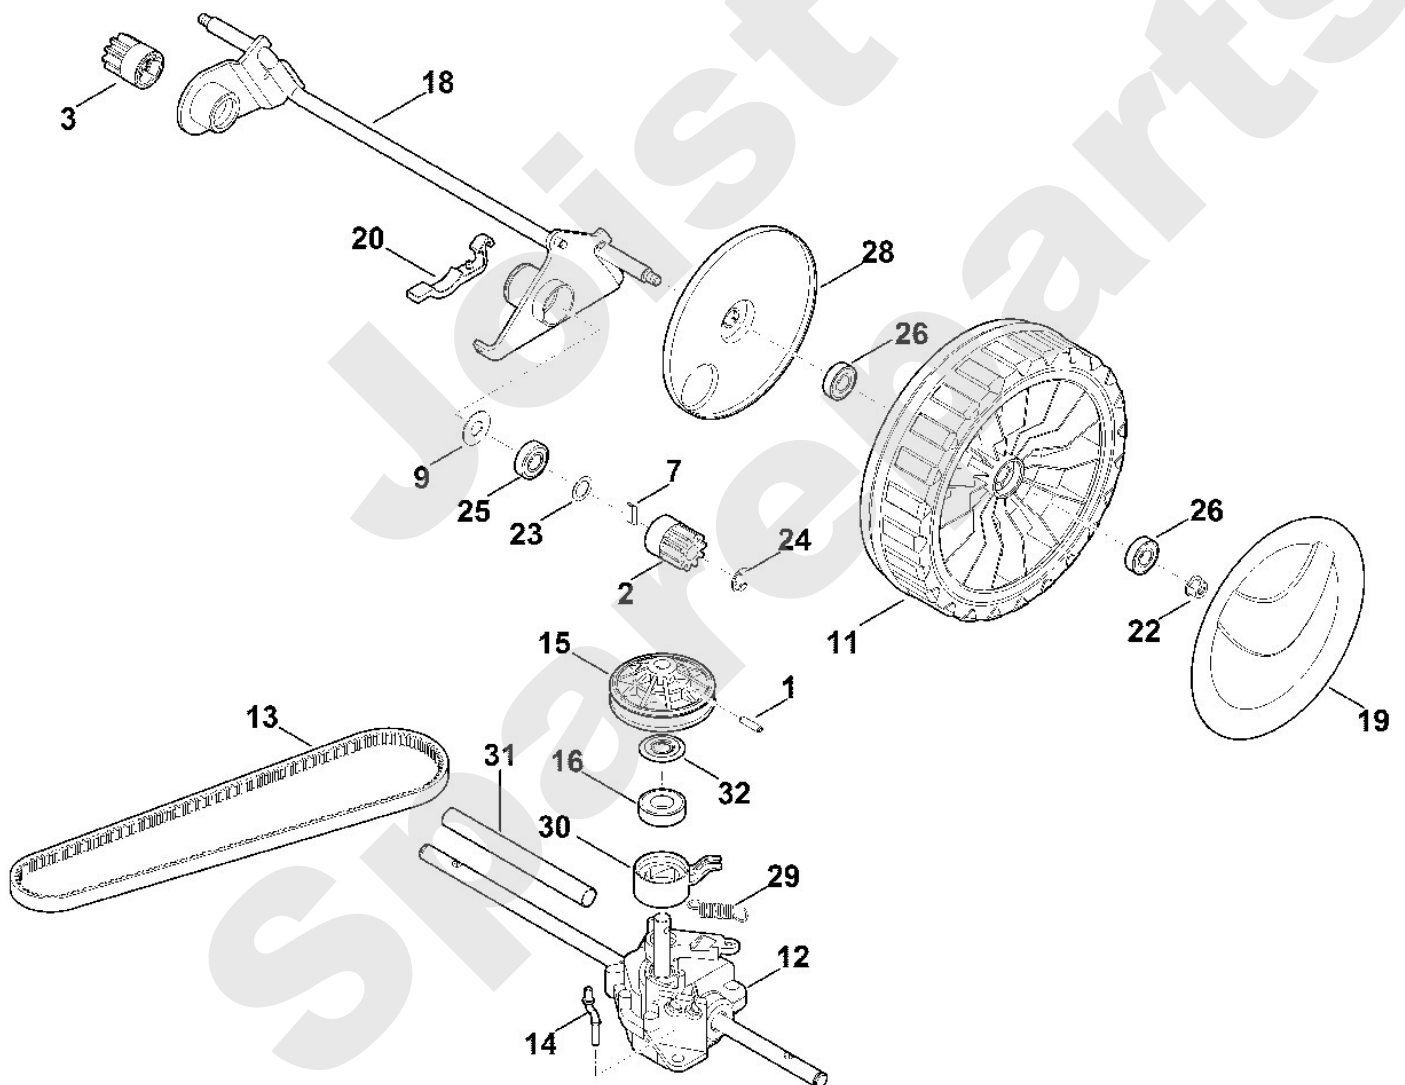

Rasenmäher / Benzin / MB 650.1 V
Stückliste (5/10): E - Hinterachse, Getriebe