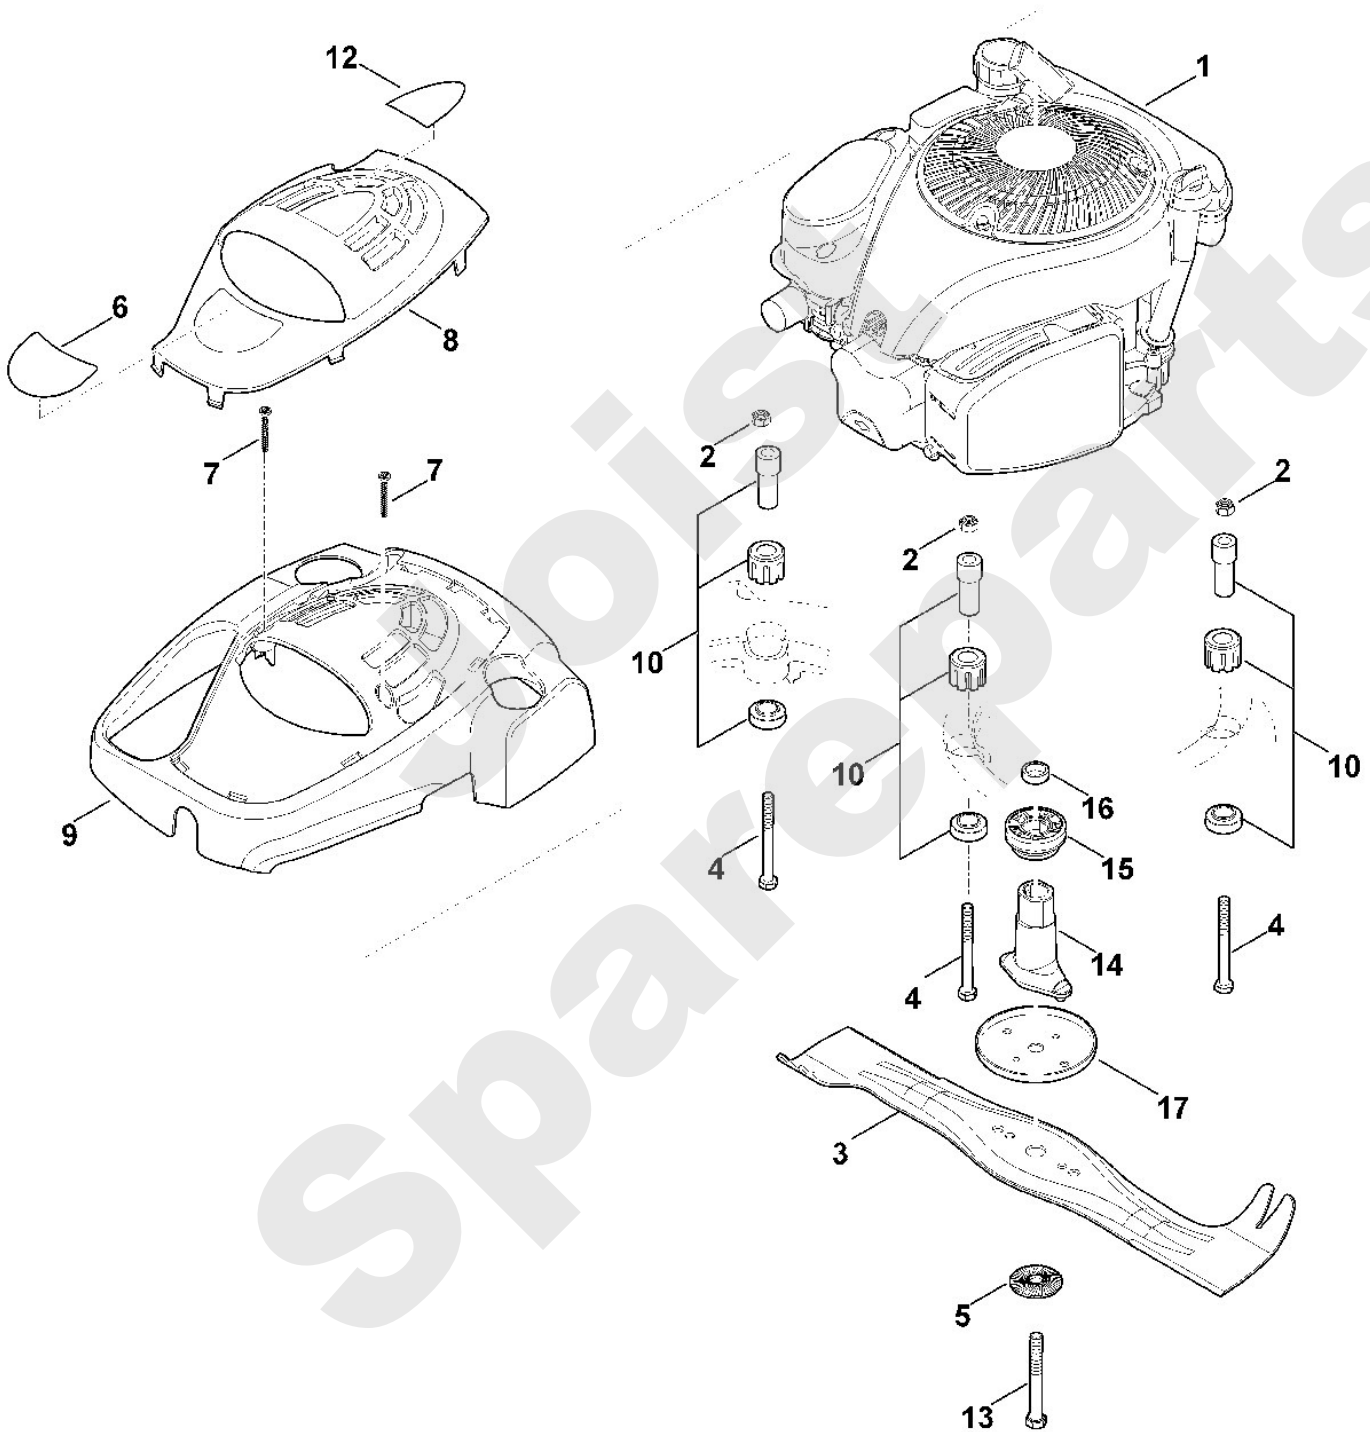

Viking

Rasenmäher / Benzin / MB 650.1 V

Stückliste (6/10): F - Motor, Messer