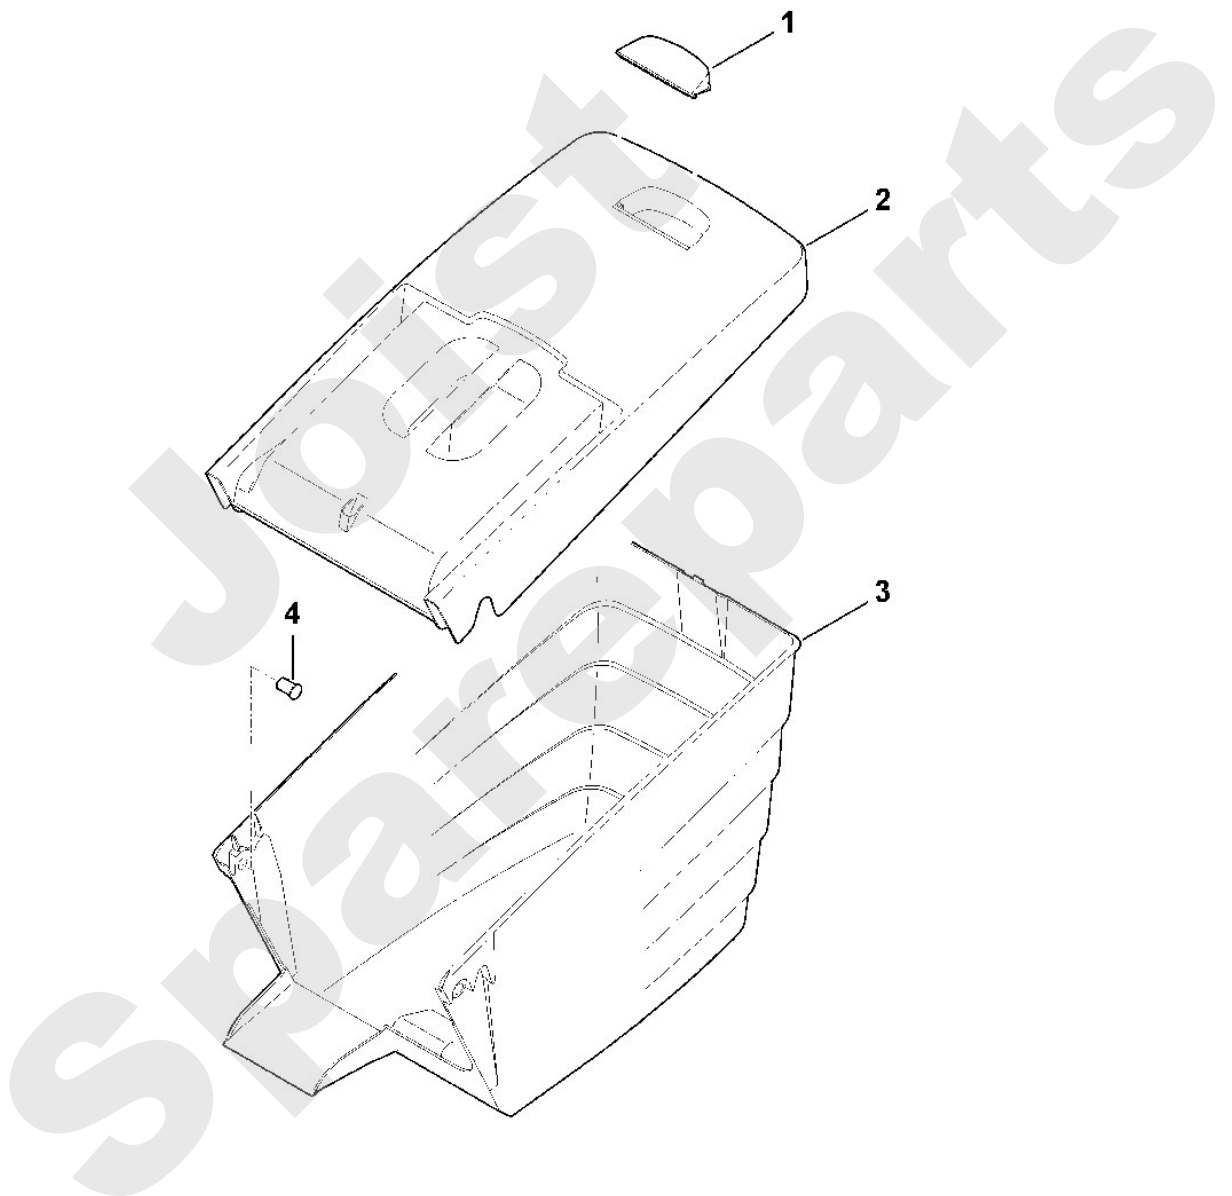

Viking

Rasenmäher / Benzin / MB 650.1 V Stückliste (7/10): G - Grasfangkorb