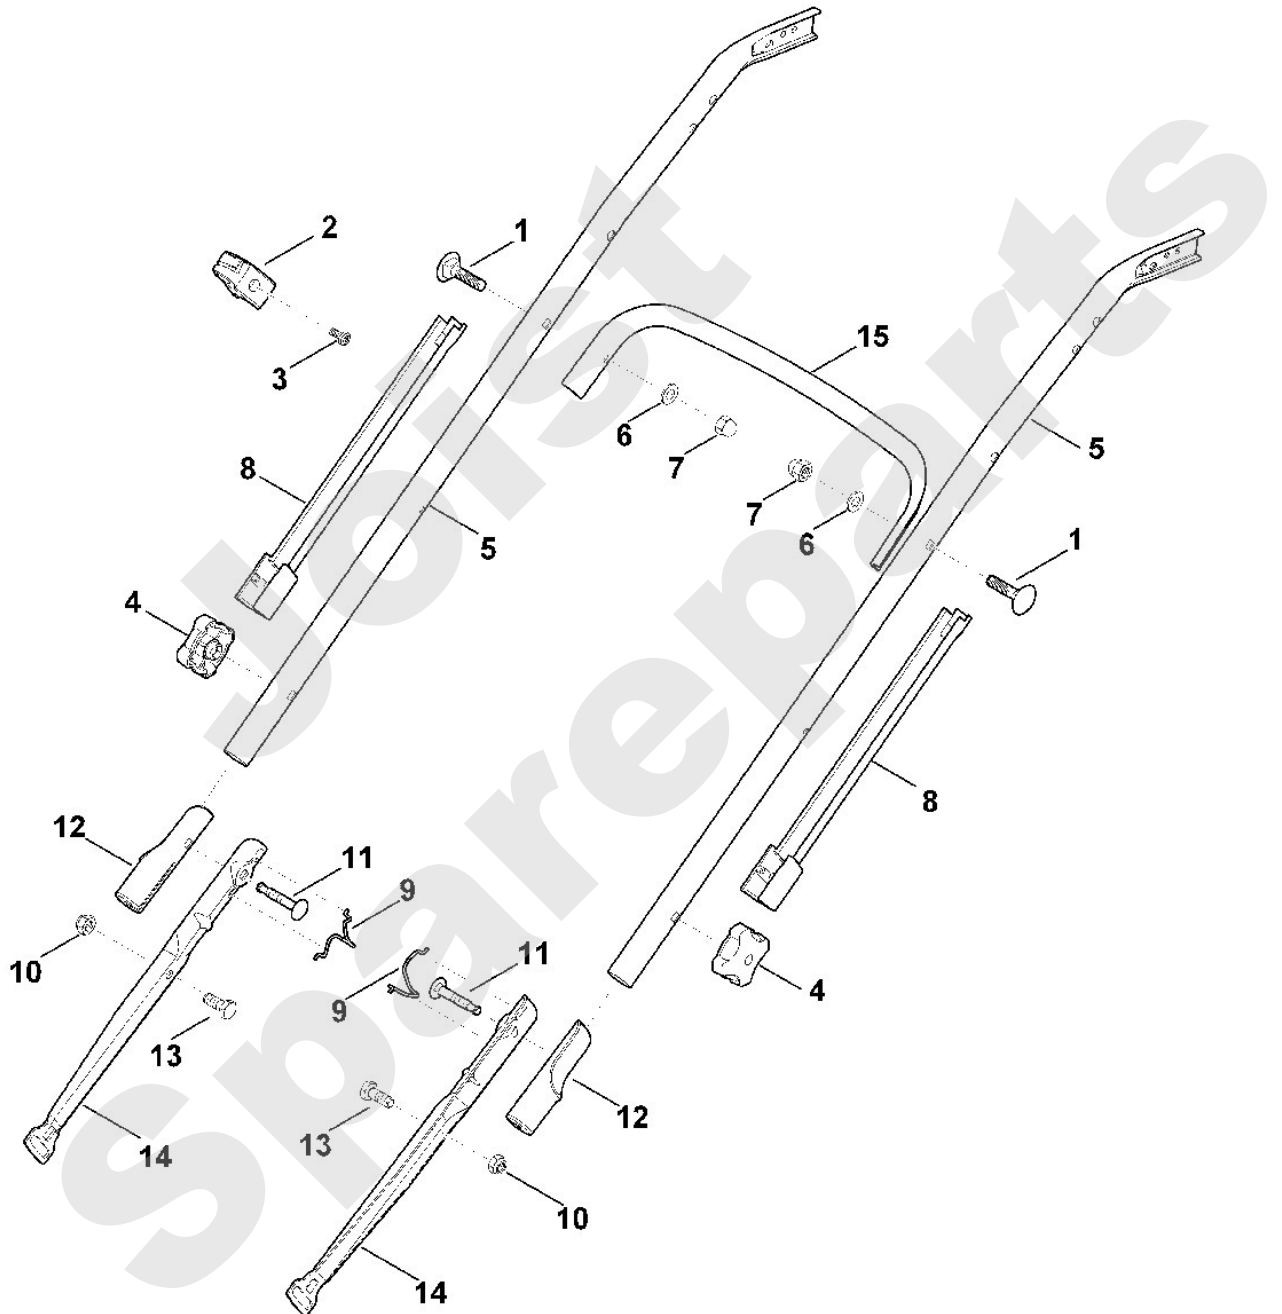

Rasenmäher / Benzin / MB 650.1 V
Stückliste (2/10): B - Lenker Unterteil