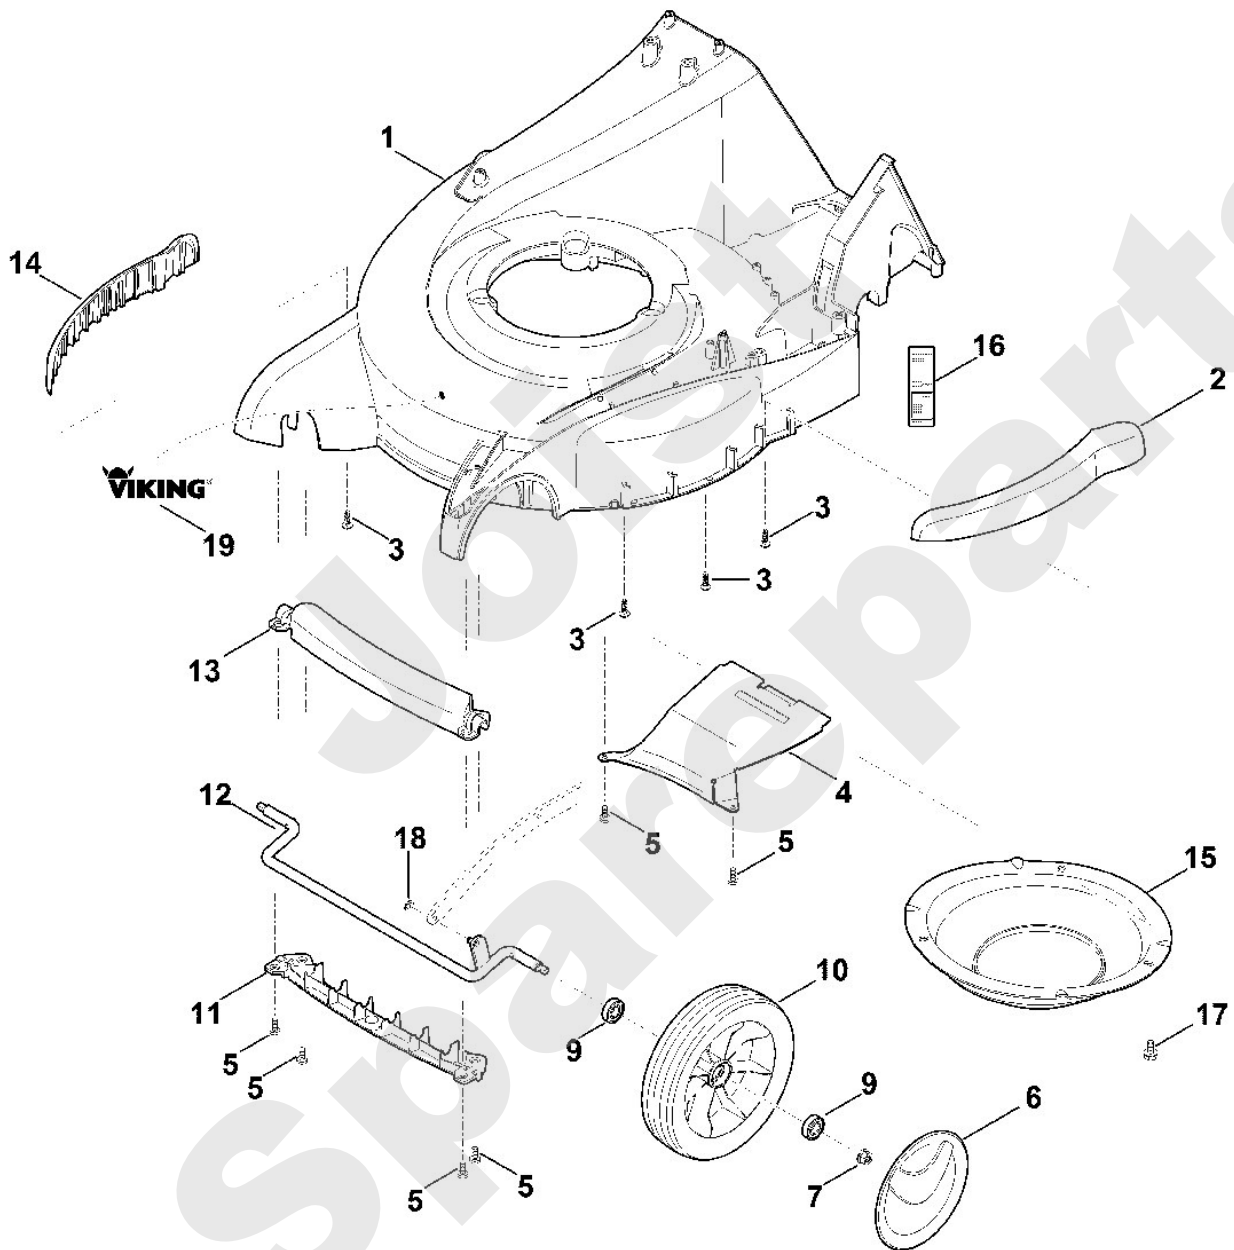

Viking

Rasenmäher / Benzin / MB 650.1 V
Stückliste (4/10): D - Gehäuse, Vorderachse