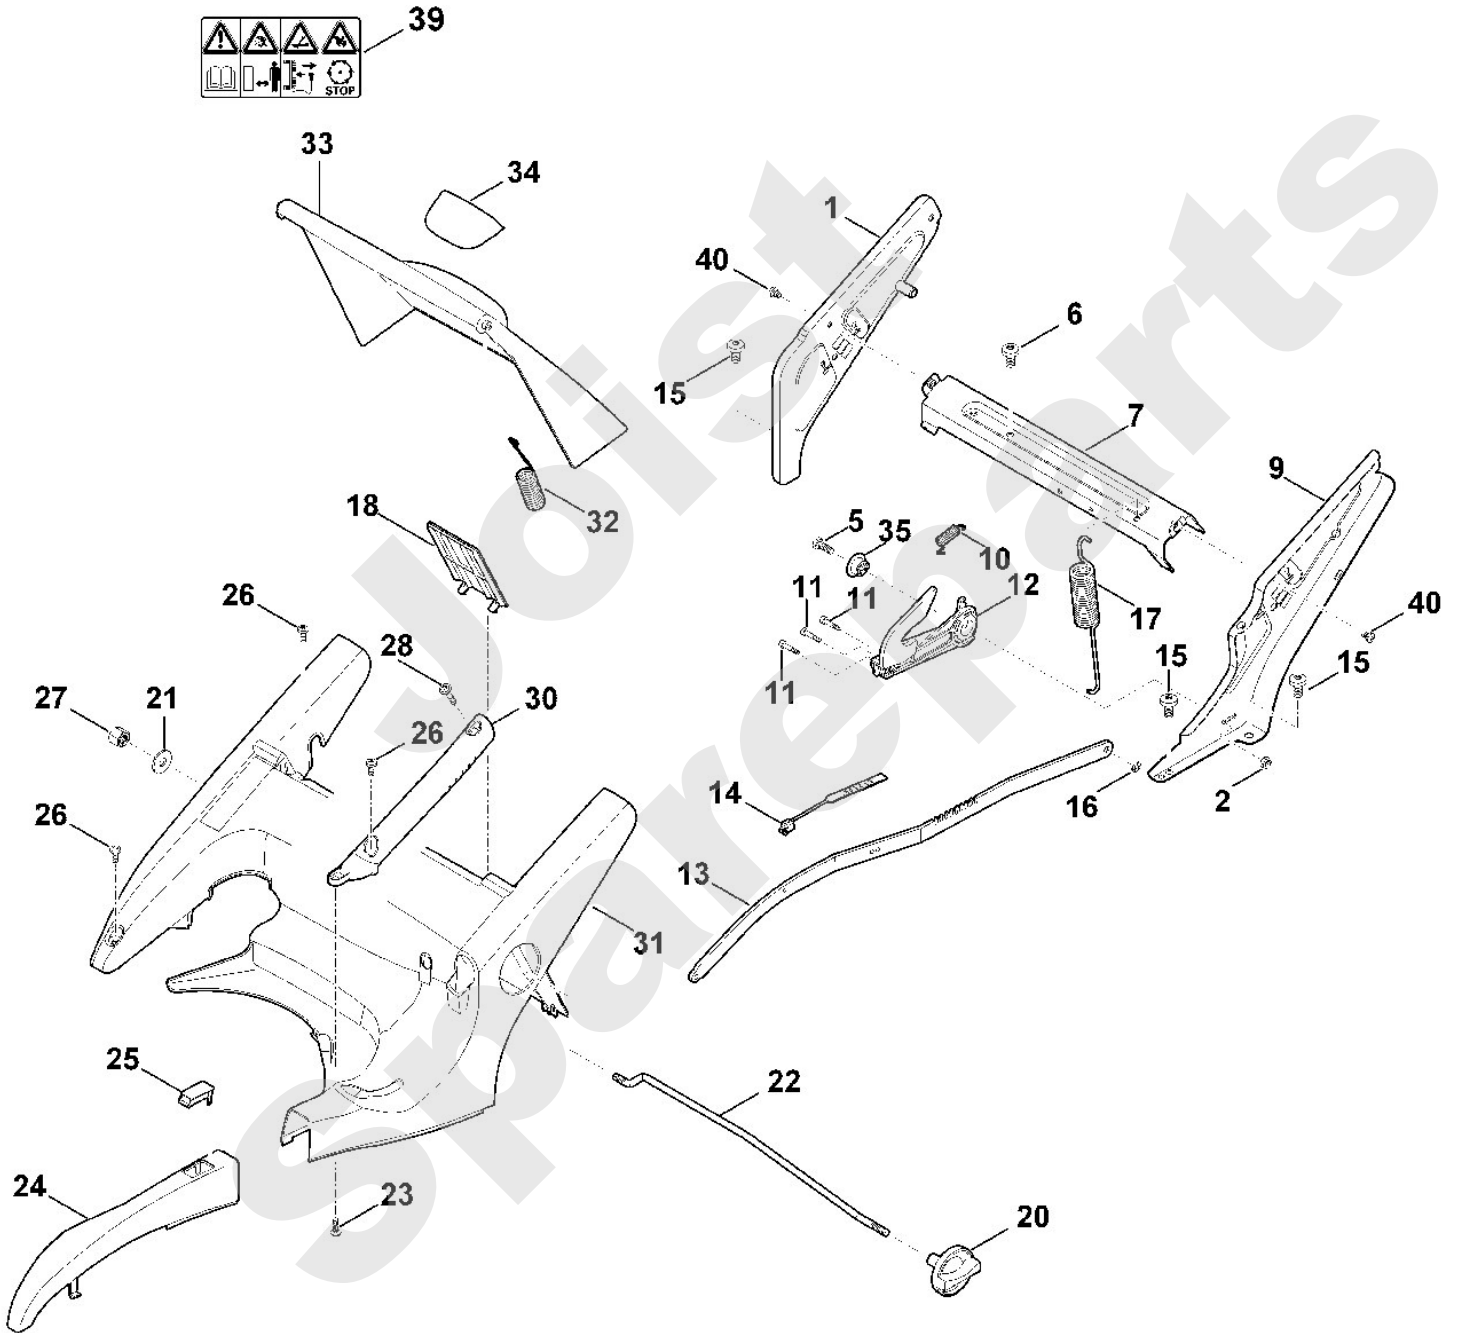

Rasenmäher / Benzin / MB 650.1 V
Stückliste (3/10): C - Rahmen, Höhenverstellung