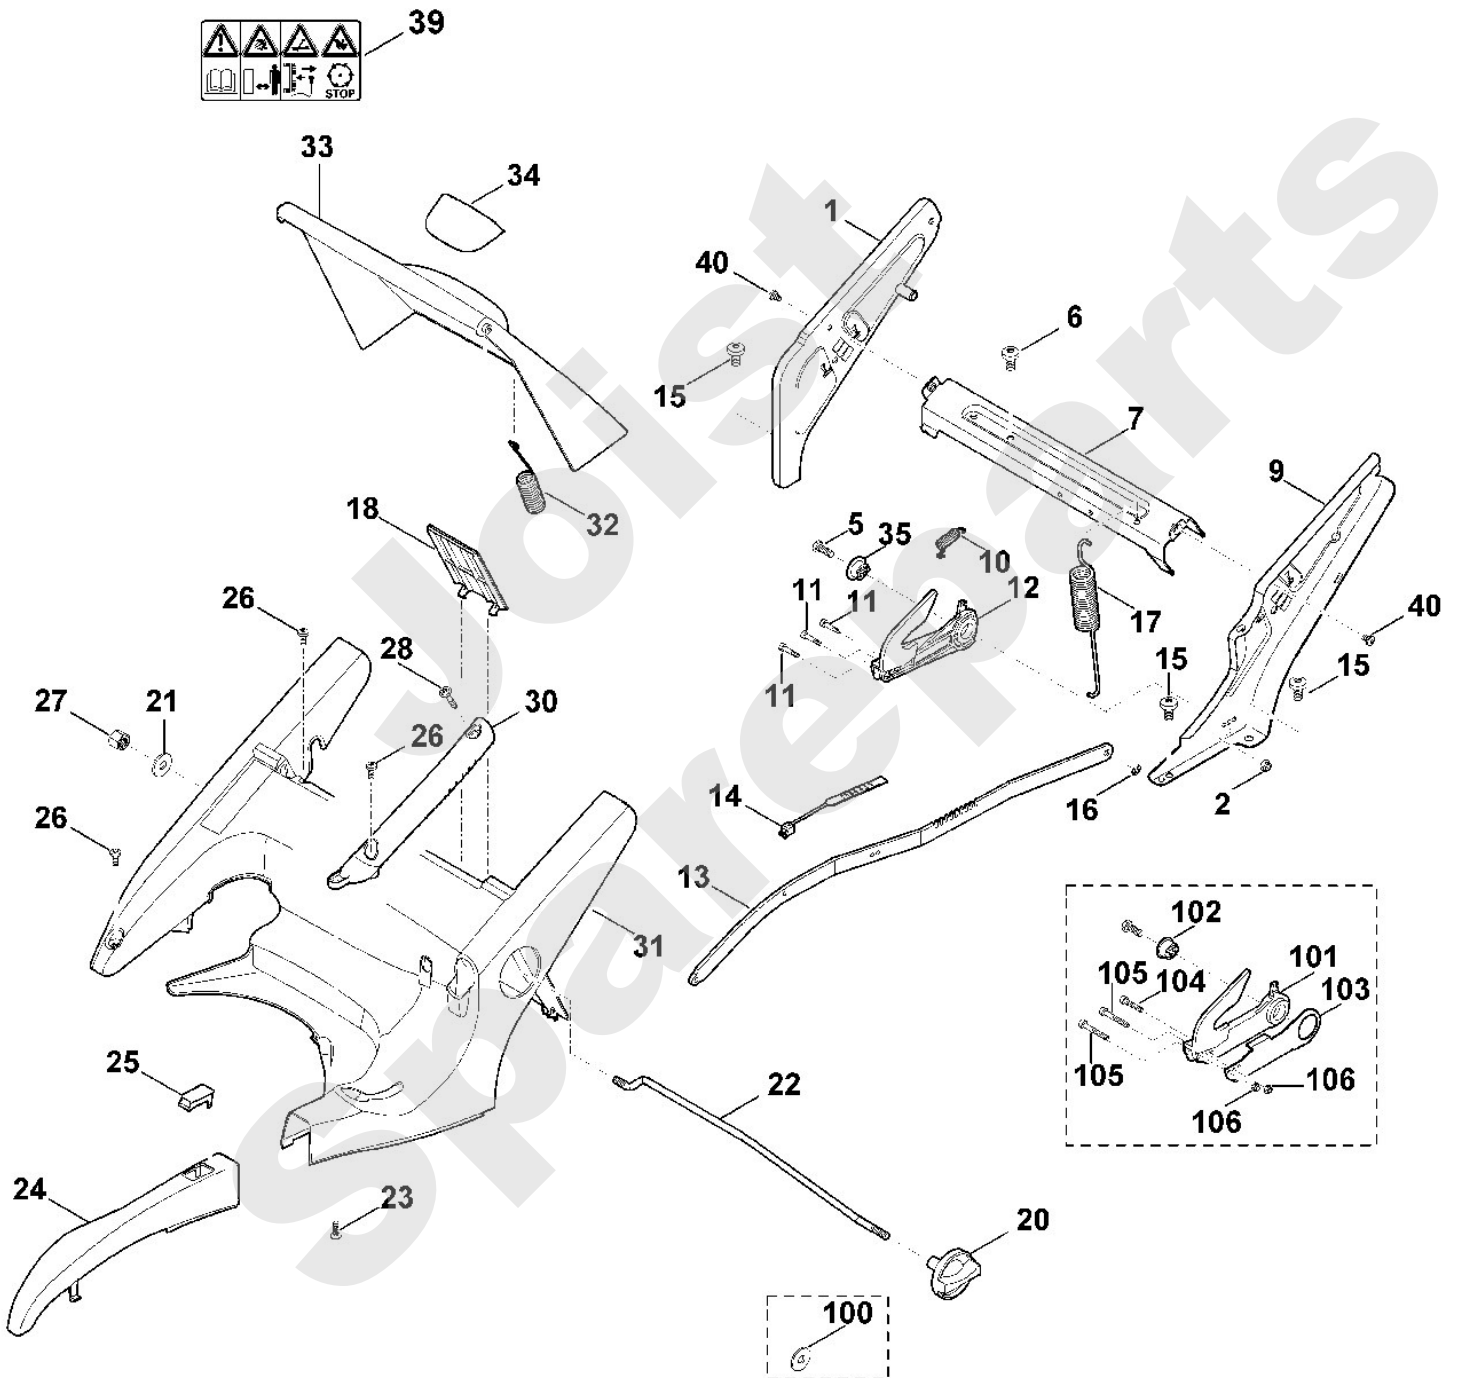

Rasenmäher / Benzin / MB 650.0 VR
Stückliste (4/13): C - Rahmen, Höhenverstellung