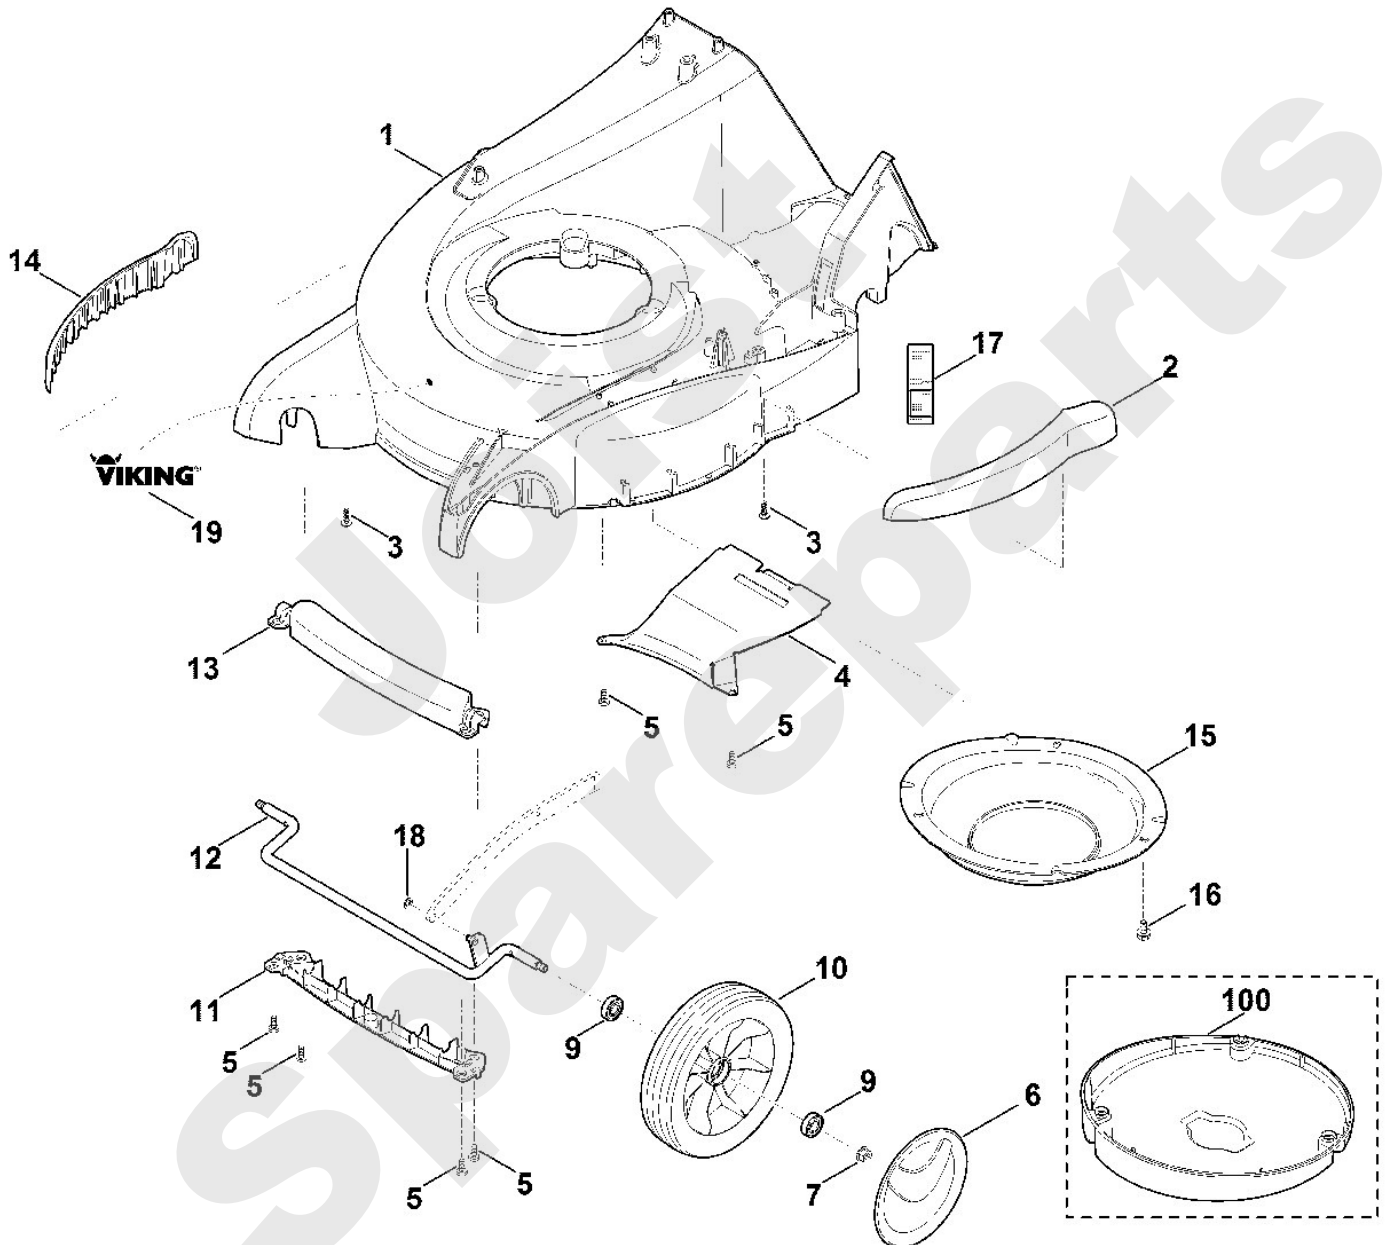

Viking

Rasenmäher / Benzin / MB 650.0 VR
Stückliste (6/13): D - Gehäuse, Vorderachse