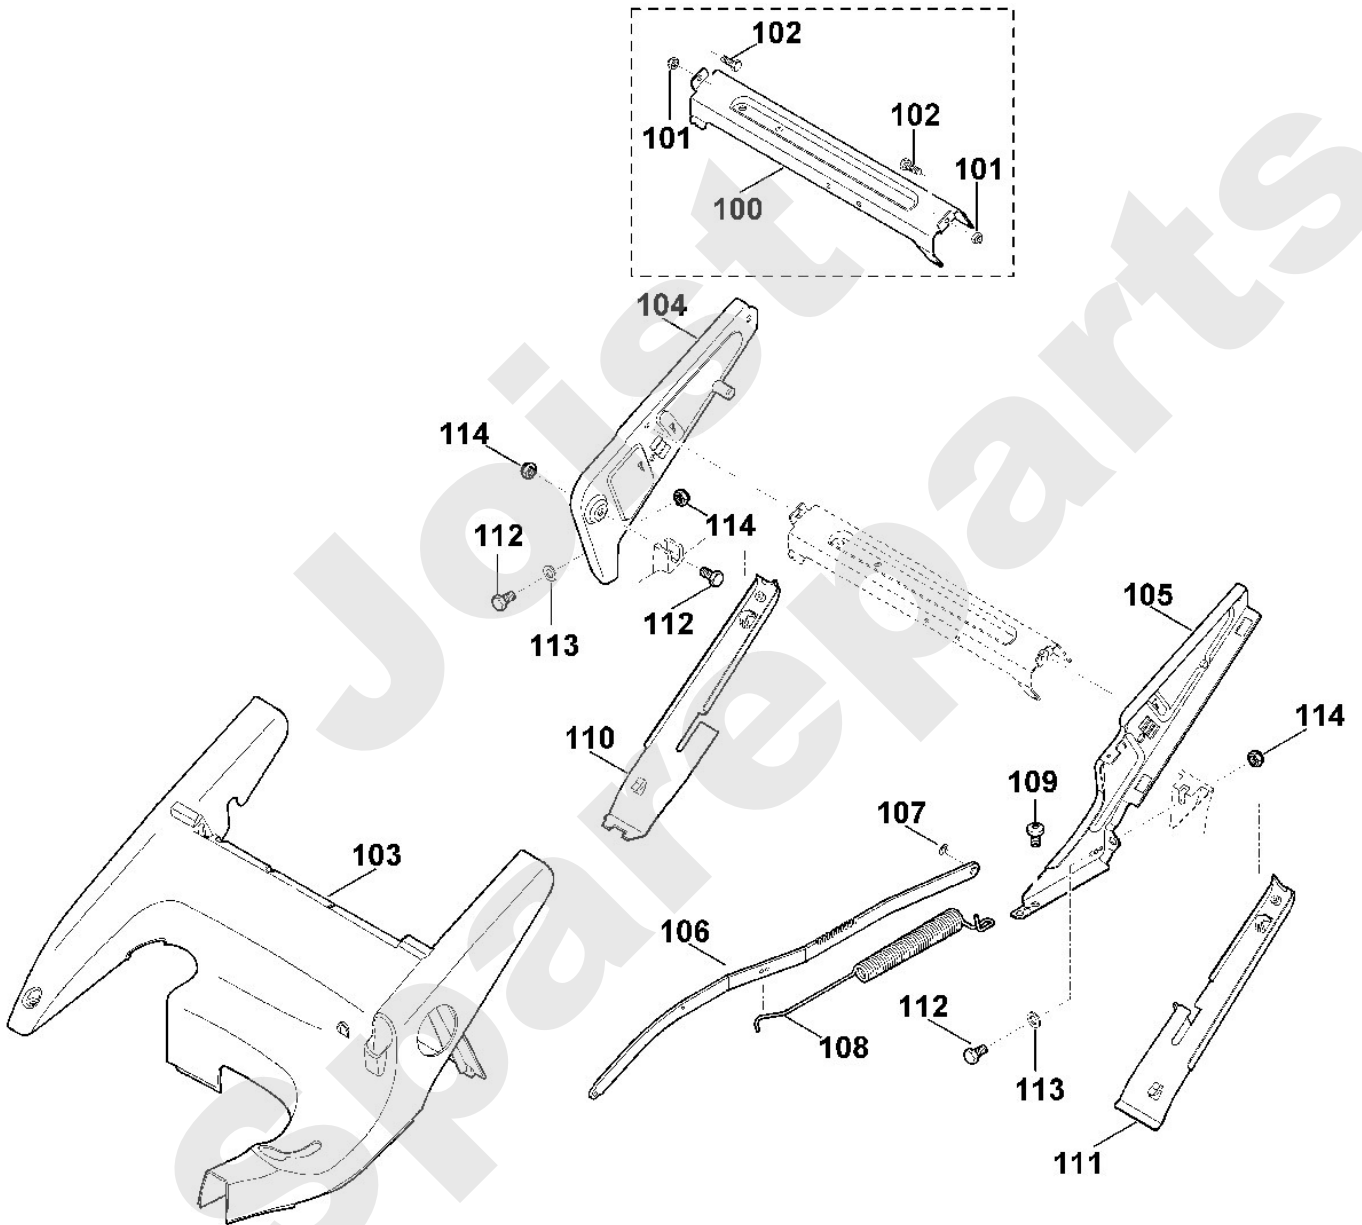

Viking

Rasenmäher / Benzin / MB 650.0 VR Stückliste (4/13): C - Rahmen, Höhenverstellung

Art.Nr.	Artikel	Bild-Nr.	Stk-Zahl
9045 318 0760	Benennung: * Zylinderschraube M4x30 Bis. Masch. Nr.: 4 33 114 574 TI: (01.2012)	105	2
9212 260 0600	Benennung: * Sechskantmutter M4 Bis. Masch. Nr.: 4 33 114 574 TI: (01.2012)	106	2

Joist
Spareparts

Rasenmäher / Benzin / MB 650.0 VR
Stückliste (4/13): C - Rahmen, Höhenverstellung

Rasenmäher / Benzin / MB 650.0 VR

Stückliste (5/13): C1 - Rahmen, Höhenverstellung (f. ältere Bauar

Art.Nr.	Artikel	Bild-Nr.	Stk-Zahl
6375 763 4500	Benennung: * Strebe Bis. Masch. Nr.: 4 32 145 789 TI: (64.2009)	100	1
9212 260 0900	Benennung: * Sechskantmutter M6 Bis. Masch. Nr.: 4 32 145 789 TI: (64.2009)	101	2
9008 318 1280	Benennung: * Sechskantschraube M6x16 Bis. Masch. Nr.: 4 32 145 789 TI: (64.2009)	102	2
6375 706 0700	Benennung: * Abdeckung Bis. Masch. Nr.: 4 32 245 146 TI: (24.2010)	103	1
6375 760 4205	Benennung: * Konsole rechts Bis. Masch. Nr.: 4 32 245 146 TI: (24.2010)	104	1
6375 760 4291	Benennung: * Konsole links Bis. Masch. Nr.: 4 32 245 146 TI: (24.2010)	105	1
6360 780 0401	Benennung: * Translationshebel Bis. Masch. Nr.: 4 32 245 146 TI: (24.2010)	106	1
9460 624 0500	Benennung: * Sicherungsscheibe 5 Bis. Masch. Nr.: 4 32 245 146 TI: (24.2010)	107	1
6375 703 5100	Benennung: * Zugfeder Bis. Masch. Nr.: 4 32 245 146 TI: (24.2010)	108	1
9039 488 1550	Benennung: * Schneidschraube M8x12 Bis. Masch. Nr.: 4 32 245 146 TI: (24.2010)	109	2
6375 706 0730	Benennung: * Abdeckung Bis. Masch. Nr.: 4 32 245 146 TI: (24.2010)	110	1
6375 706 0720	Benennung: * Abdeckung Bis. Masch. Nr.: 4 32 245 146 TI: (24.2010)	111	1
9008 318 1780	Benennung: * Sechskantschraube M8x16 Bis. Masch. Nr.: 4 32 245 146 TI: (24.2010)	112	3
9291 020 0180	Benennung: * Scheibe 8,4 Bis. Masch. Nr.: 4 32 245 146 TI: (24.2010)	113	2
9212 260 1100	Benennung: * Sechskantmutter M8 Bis. Masch. Nr.: 4 32 245 146 TI: (24.2010)	114	3