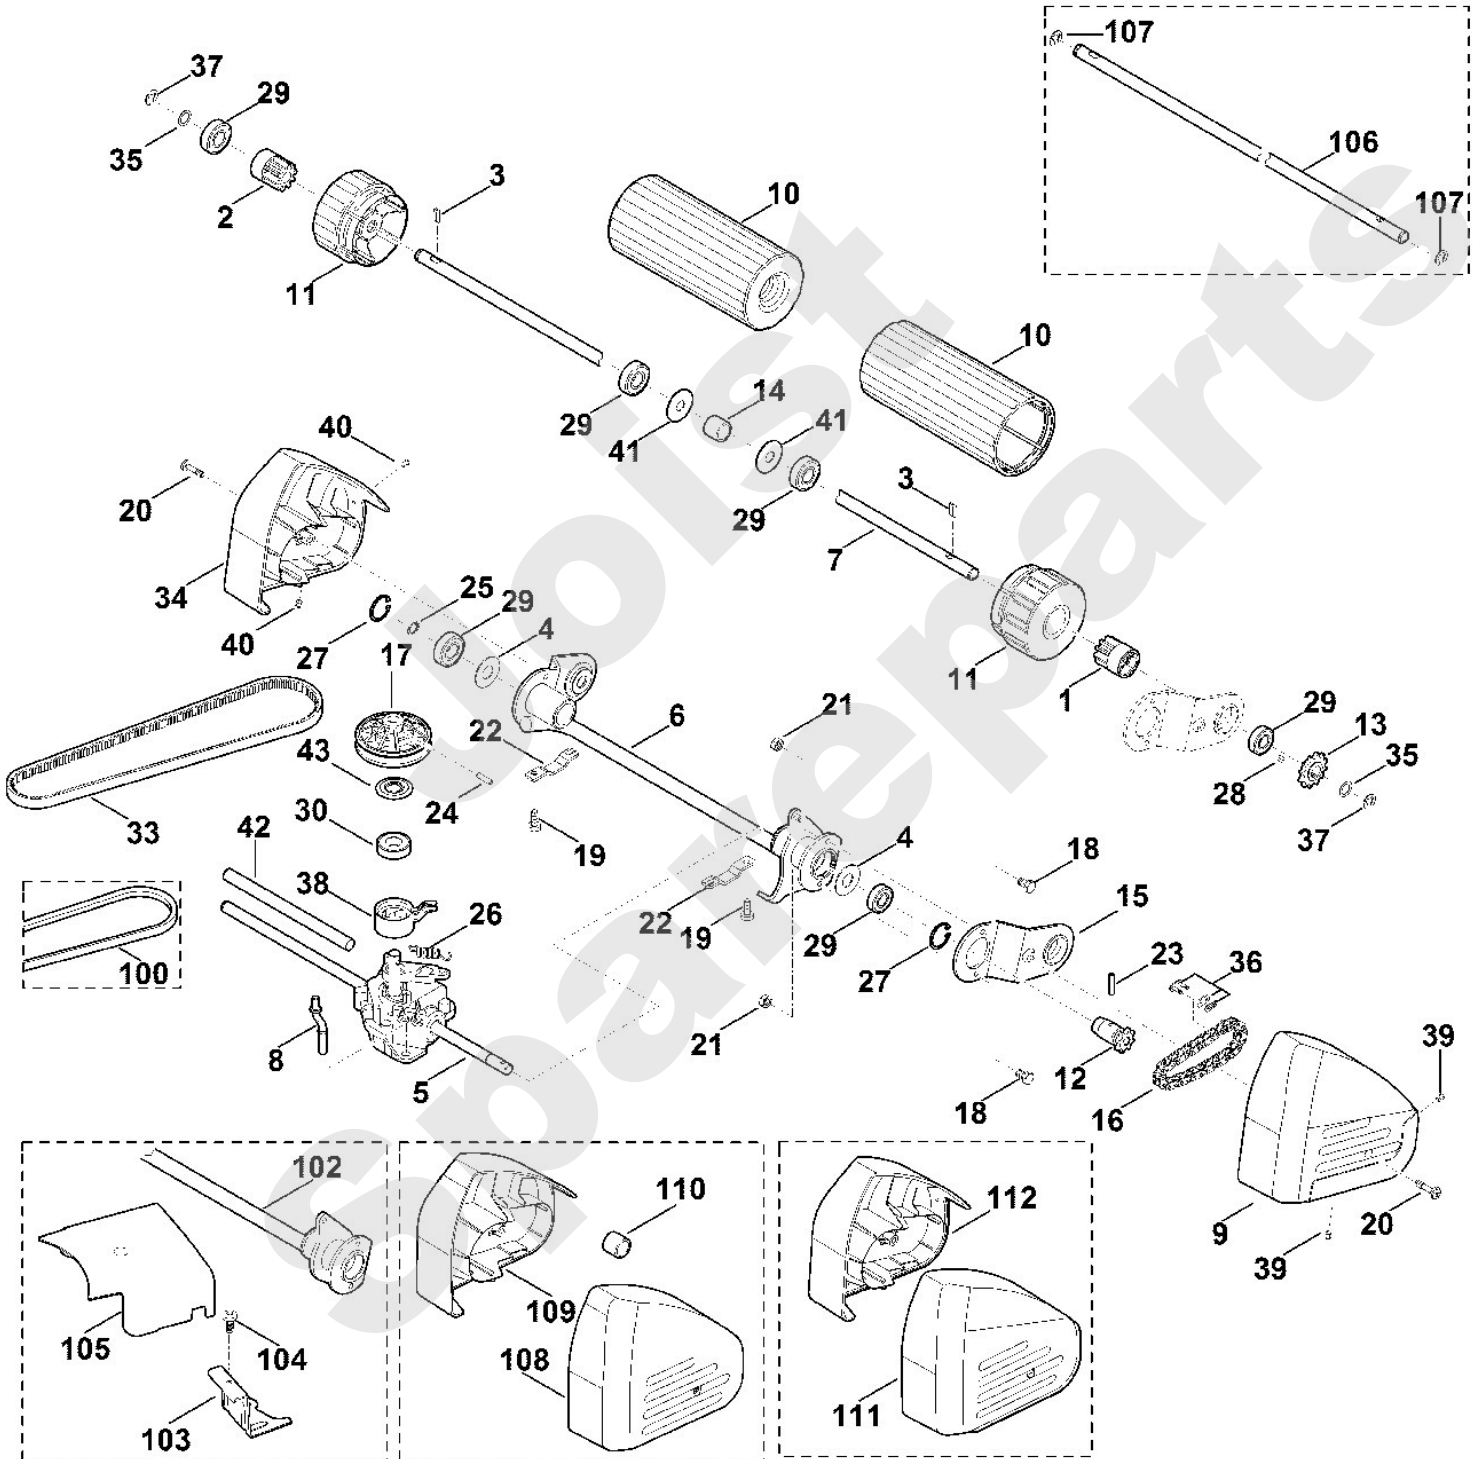

Rasenmäher / Benzin / MB 650.0 VR
Stückliste (8/13): E - Hinterachse, Antrieb