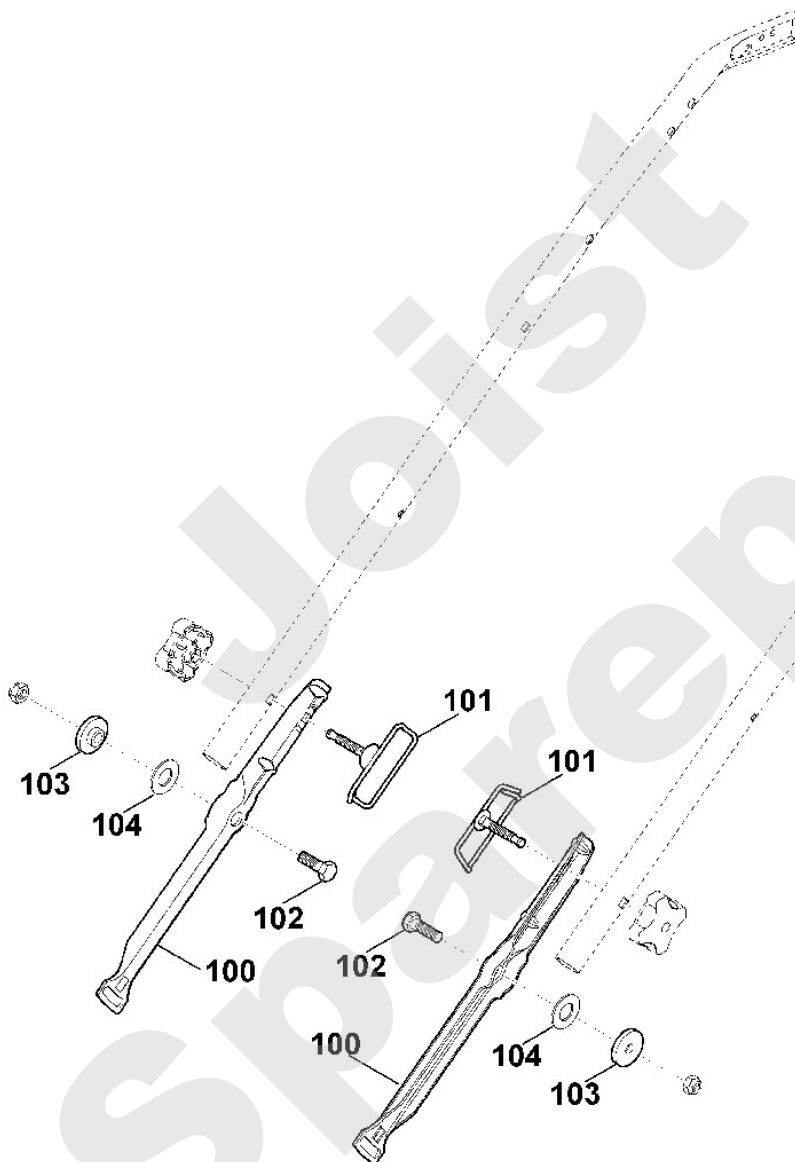

Viking

Rasenmäher / Benzin / MB 650.0 VR
Stückliste (3/13): B1 - Lenker Unterteil (f. ältere Bauart)