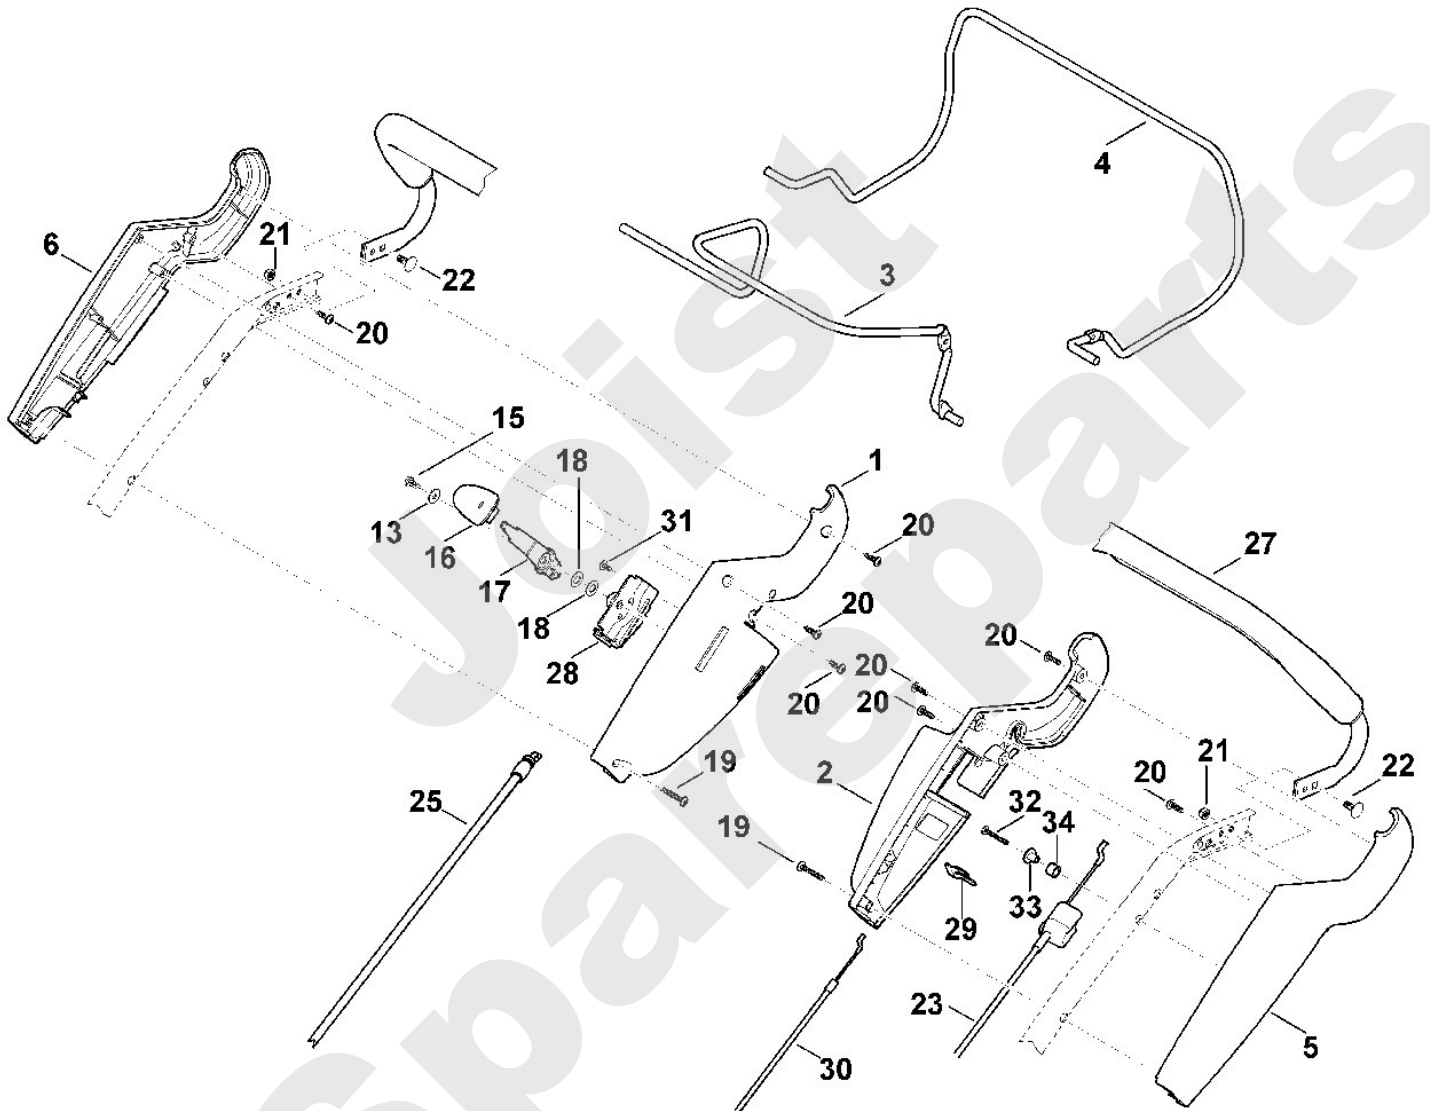

Rasenmäher / Benzin / MB 650.0 VR
Stückliste (1/13): A - Lenker Oberteil

Art.Nr.	Artikel	Bild-Nr.	Stk-Zahl
6360 182 1306	Benennung: Gehäusehälfte	1	1
6375 764 0615	Benennung: Gehäusehälfte	2	1
6375 760 1500	Benennung: Schalthebel kpl.	3	1
6375 764 0210	Benennung: Schalthebel	4	1
6375 764 0601	Benennung: Gehäusehälfte	5	1
6375 182 1300	Benennung: Gehäusehälfte	6	1
9307 020 0120	Benennung: Scheibe 5,3	13	1
9039 488 0974	Benennung: Schneidschraube M5x12	15	1
0000 989 8101	Benennung: Griffstück	16	1
6375 182 2900	Benennung: Verstellhebel	17	1
9486 648 0300	Benennung: Tellerfeder A16	18	2
9104 007 4294	Benennung: Schneidschraube P5x30	19	2
9104 007 4270	Benennung: Schneidschraube P5x16	20	8
9212 260 0900	Benennung: Sechskantmutter M6	21	2
9027 318 1280	Benennung: Flachrundscharbe M6x16	22	2
6360 700 7510	Benennung: Seilzug Fahrtrieb	23	1
6360 700 7500	Benennung: Seilzug Geschwindigkeit	25	1
6375 780 3000	Benennung: Lenkeroberteil	27	1
6375 700 6800	Benennung: Halter	28	1
6375 764 6700	Benennung: Halter	29	1
6360 700 7540	Benennung: Seilzug Motorstopp	30	1
6375 700 7522	Benennung: * Seilzug Motorstopp Bis. Masch. Nr.: 4 32 913 879 TI: (62.2011)	30	1
6375 700 7521	Benennung: * Seilzug Motorstopp Bis. Masch. Nr.: 4 31 812 220 TI: (05.2009)	30	1
9104 003 8760	Benennung: Schneidschraube P4,5x9	31	1
9104 007 4298	Benennung: Zylinderschraube IS P5x50	32	1
9104 007 4294	Benennung: * Schneidschraube P5x30 Bis. Masch. Nr.: 4 32 913 879 TI: (62.2011)	32	1
6375 763 1200	Benennung: Seilrolle Ab. Masch. Nr.: 4 32 913 879 TI: (62.2011)	33	1
6375 763 3200	Benennung: Bundbuchse Ab. Masch. Nr.: 4 32 913 879 TI: (62.2011)	34	1