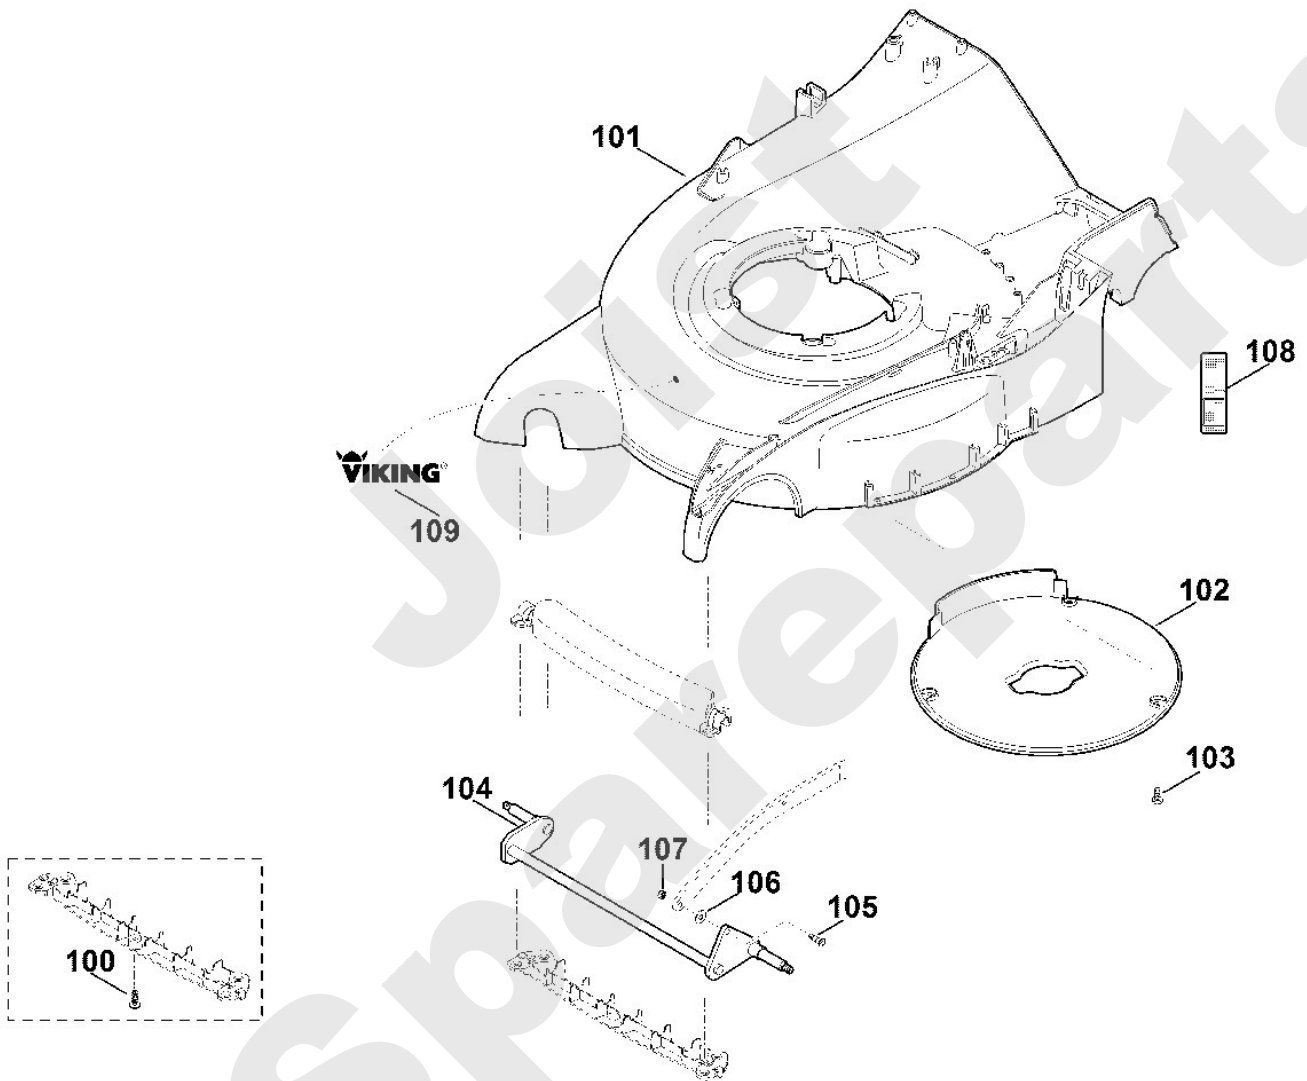

Viking

Rasenmäher / Benzin / MB 650.0 VR

Stückliste (7/13): D1 - Gehäuse, Vorderachse (f. ältere Bauart)