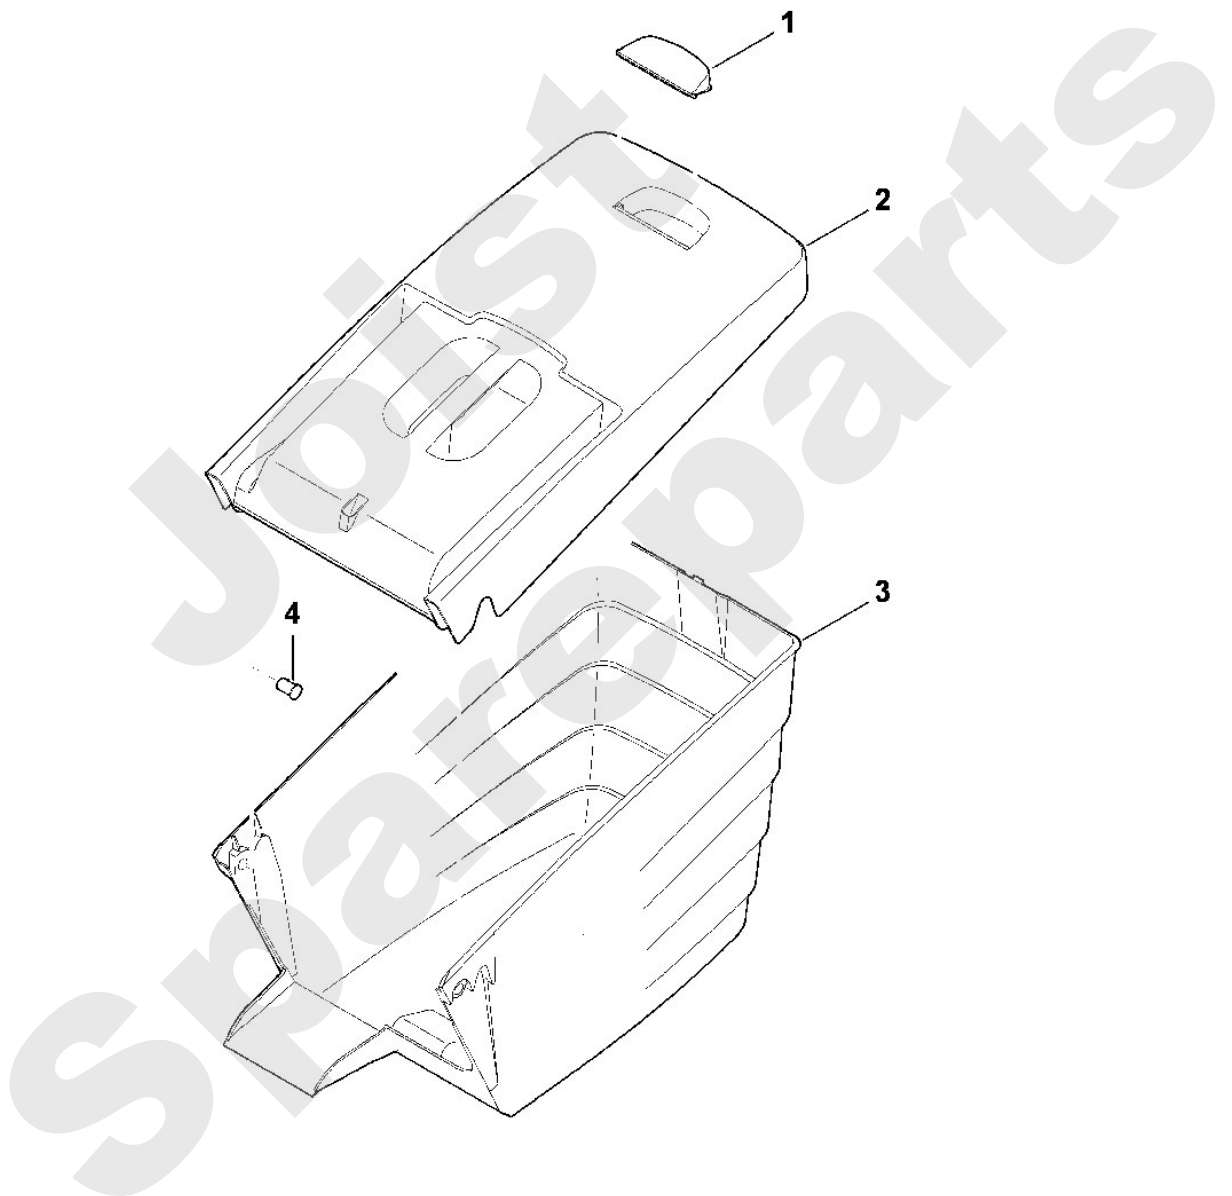

Viking

Rasenmäher / Benzin / MB 650.0 VR
Stückliste (10/13): G - Grasfangkorb