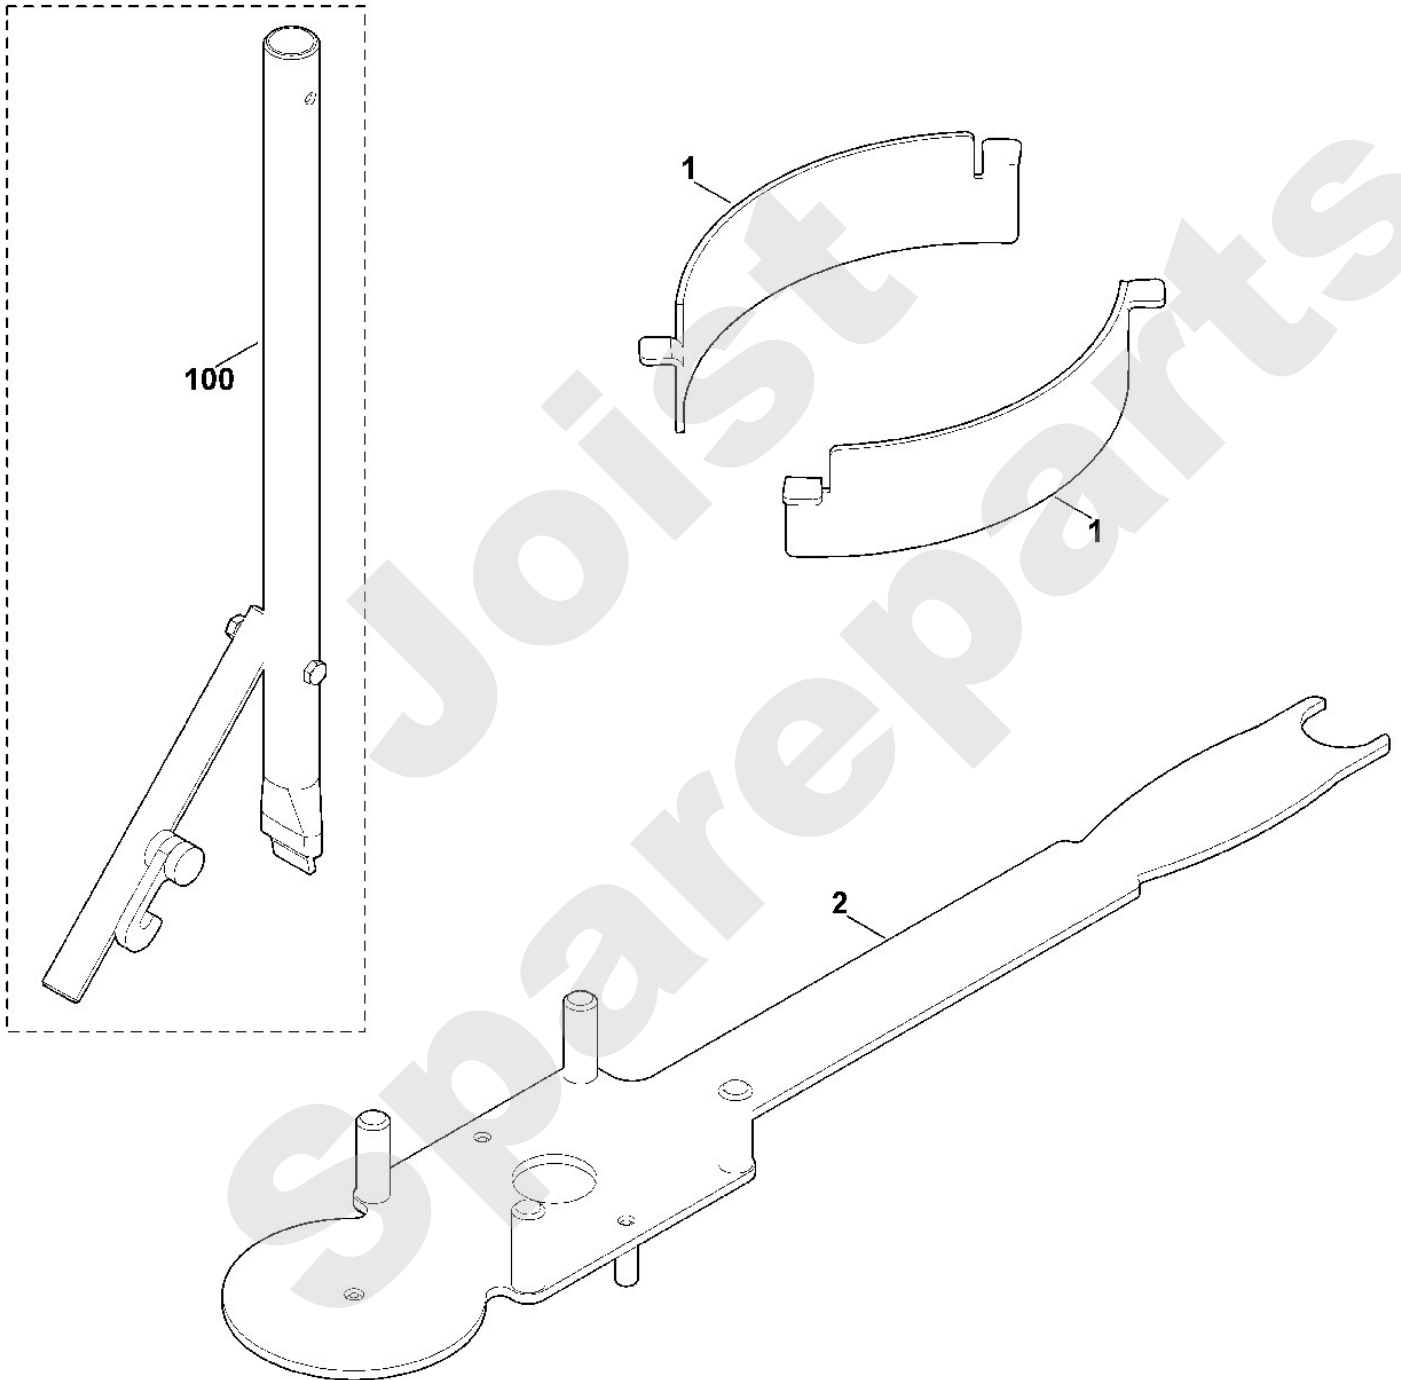

Viking

Rasenmäher / Benzin / MB 650.0 VR
Stückliste (12/13): I - Sonderwerkzeug