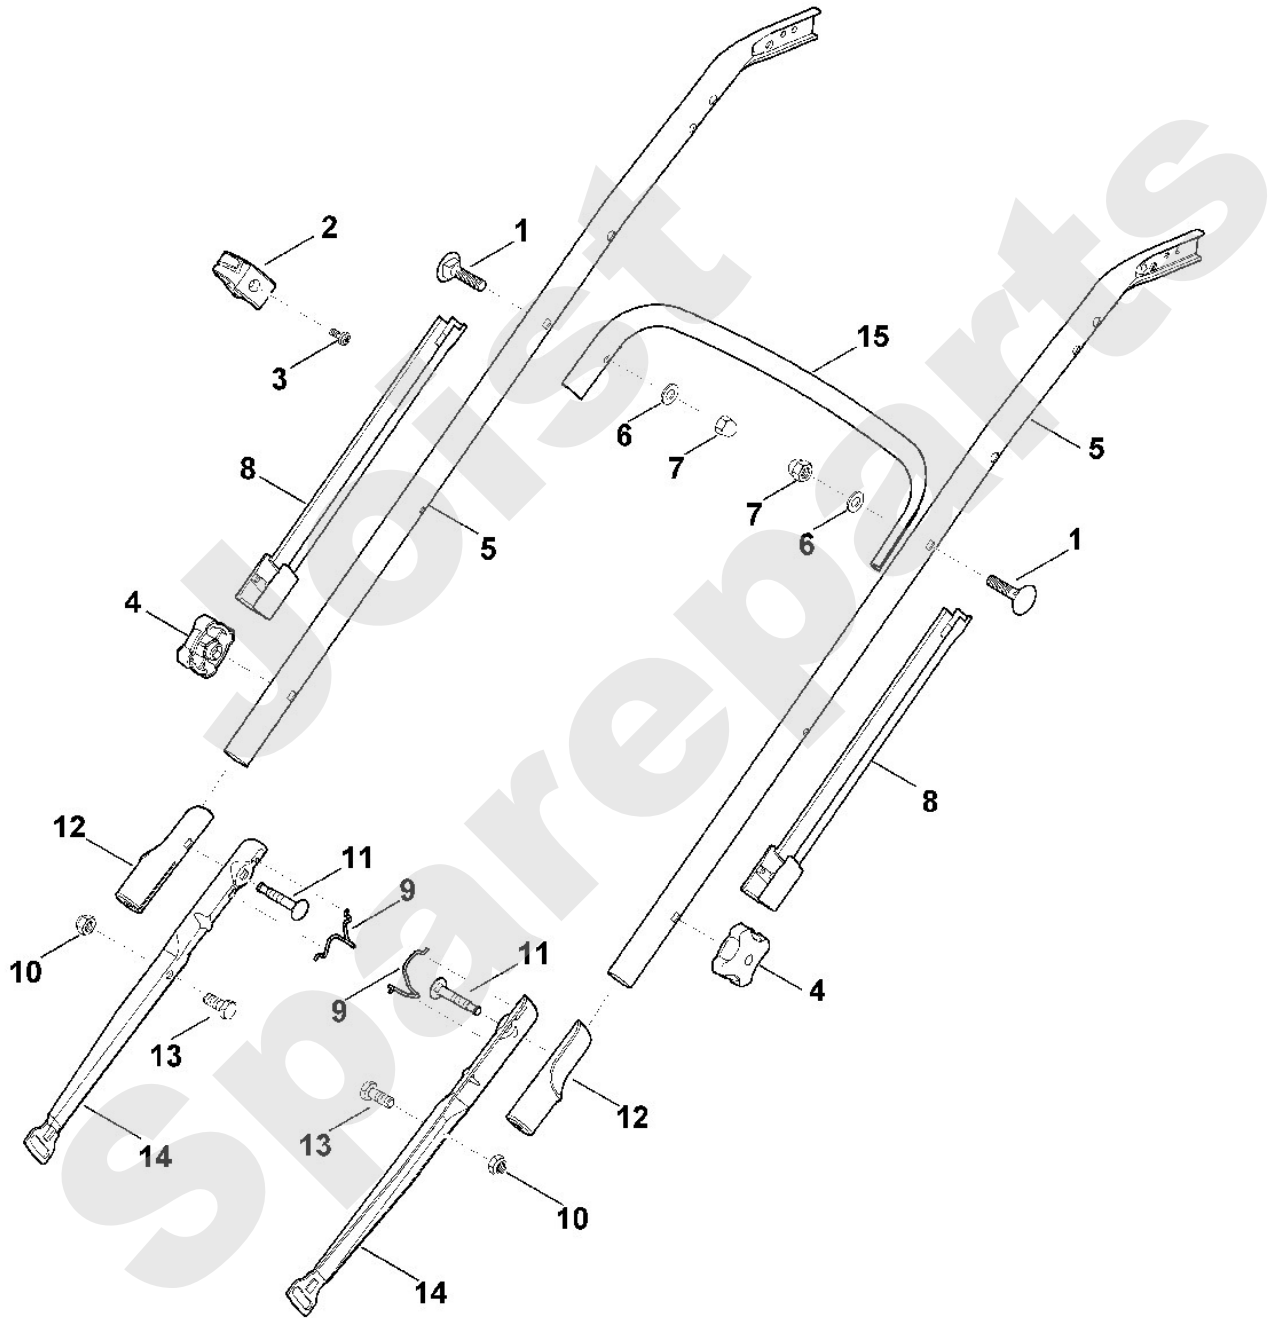

Rasenmäher / Benzin / MB 650.0 VR
Stückliste (2/13): B - Lenker Unterteil