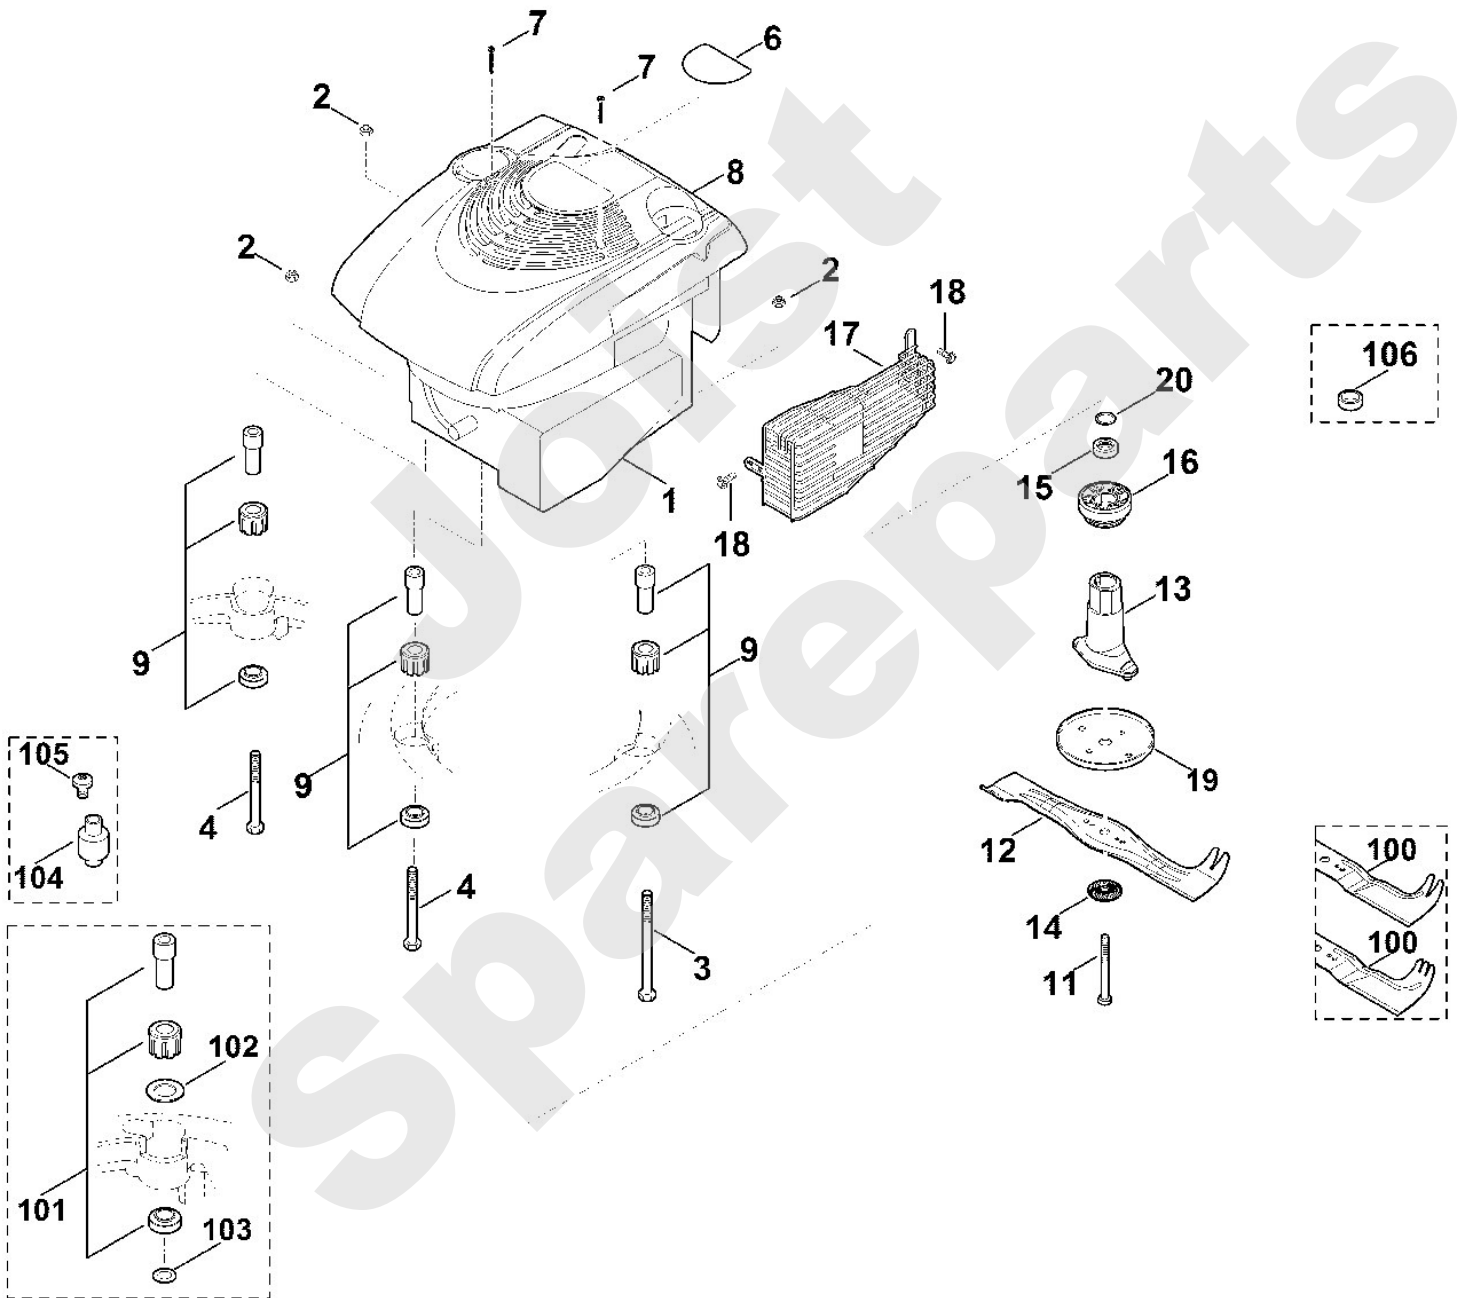

Rasenmäher / Benzin / MB 650.0 VR
Stückliste (9/13): F - Motor, Messer