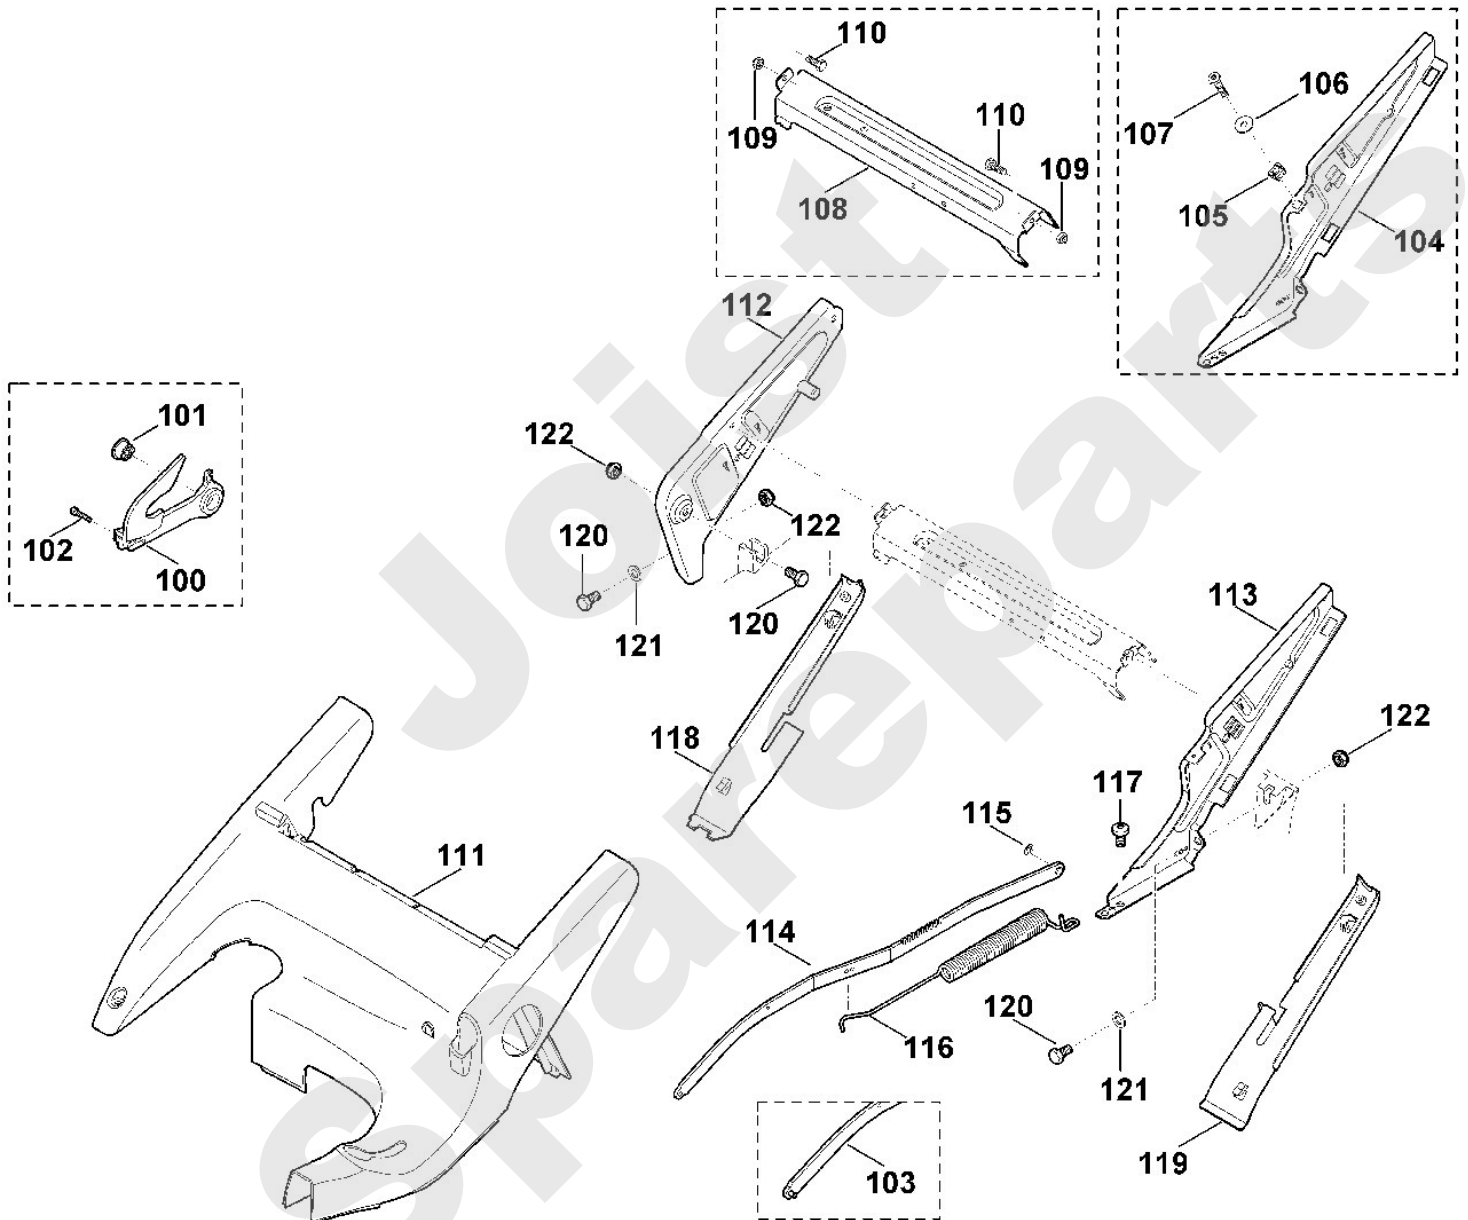

Viking

Rasenmäher / Benzin / MB 650.0 V, MB 650.0 VM

Stückliste (5/13): C1 - Rahmen, Höhenverstellung (f. ältere Bauar