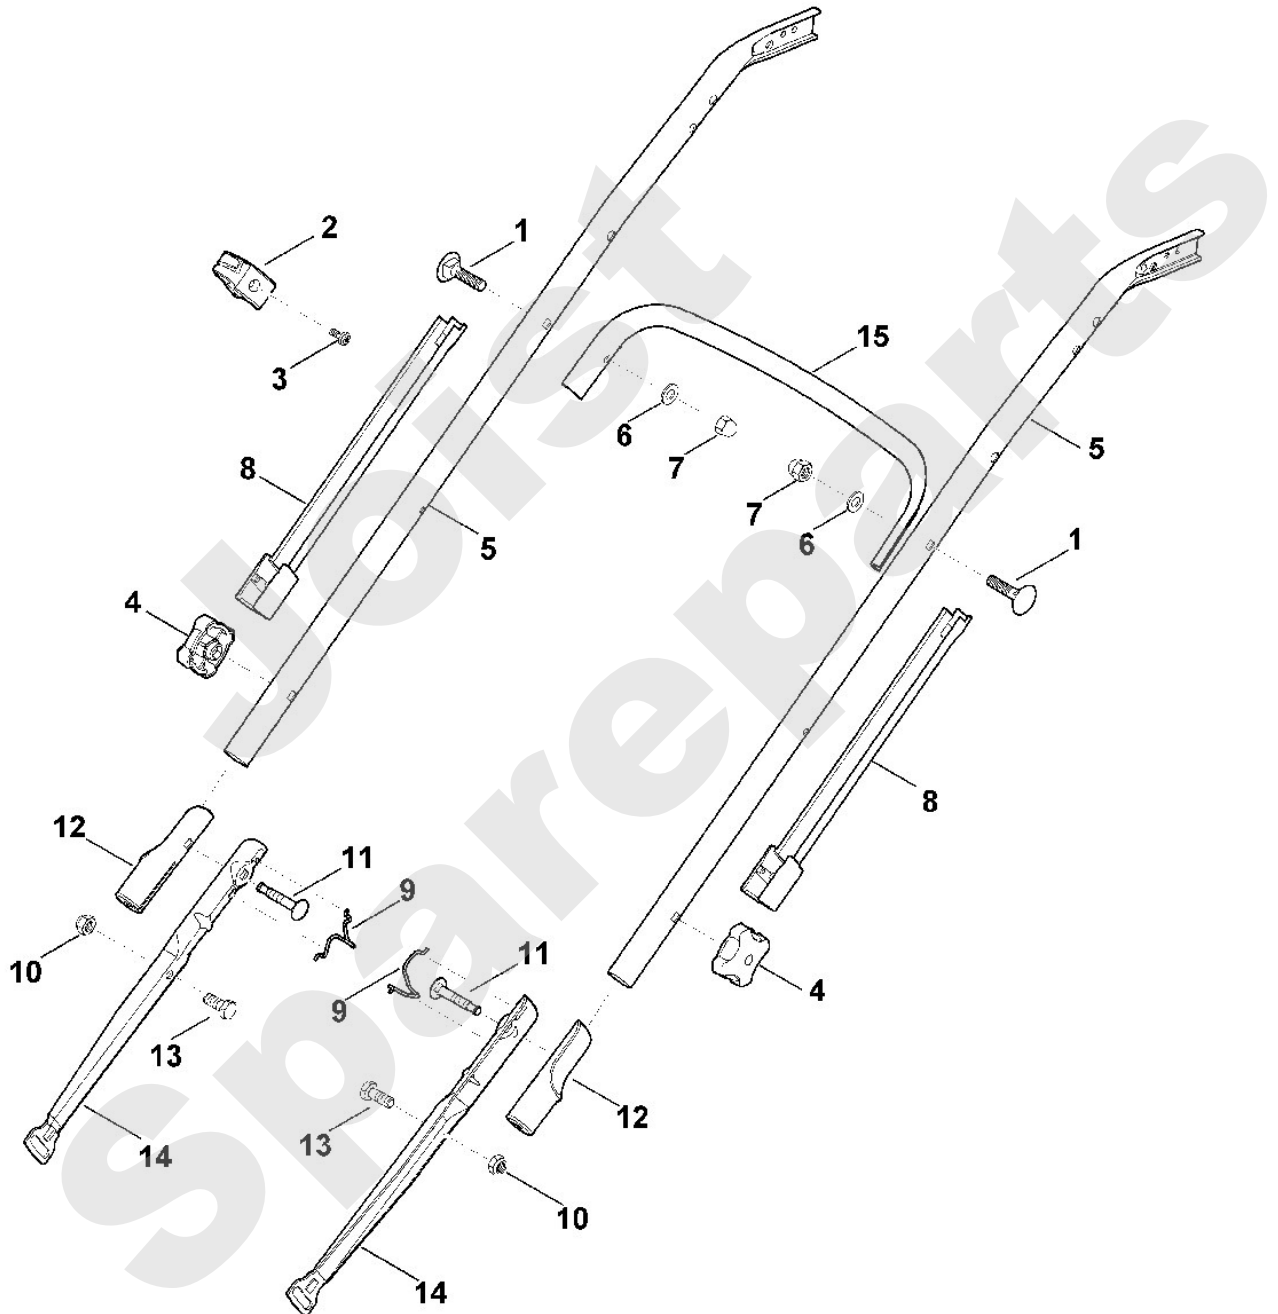

Rasenmäher / Benzin / MB 650.0 V, MB 650.0 VM
Stückliste (2/13): B - Lenker Unterteil

Art.Nr.	Artikel	Bild-Nr.	Stk-Zahl
9027 068 1901	Benennung: Flachrundschraube M8x38	1	2
9027 068 1900	Benennung: * Flachrundschraube M8x40 Bis. Masch. Nr.: 4 32 852 066 TI: (53.2011)	1	2
0000 760 3801	Benennung: Seilführung	2	1
0000 760 3800	Benennung: * Seilführung Bis. Masch. Nr.: 4 32 551 368 TI: (77.2010)	2	1
9039 488 0984	Benennung: Schneidschraube M5x16	3	1
9075 478 4117	Benennung: * Zylinderschraube IS D5x16 Bis. Masch. Nr.: 4 32 551 368 TI: (77.2010)	3	1
0000 760 1800	Benennung: Drehgriff	4	2
6375 763 4900	Benennung: Lenkermittelteil	5	2
9291 020 0180	Benennung: Scheibe 8,4	6	2
9240 216 1100	Benennung: Hutmutter M8	7	2
6375 706 6610	Benennung: Führung	8	2
6375 706 6611	Benennung: Führung	9	2
9212 260 1100	Benennung: Sechskantmutter M8	10	2
0000 703 3705	Benennung: Schraube M8x50	11	2
0000 703 3700	Benennung: * Schraube M8x50 Bis. Masch. Nr.: 4 33 090 107 TI: (89.2011)	11	2
6375 703 3800	Benennung: Hülse	12	2
9008 318 1780	Benennung: Sechskantschraube M8x16	13	2
6375 763 4801	Benennung: Lenkerunterteil	14	2
6375 703 3300	Benennung: Verstärkung	15	1