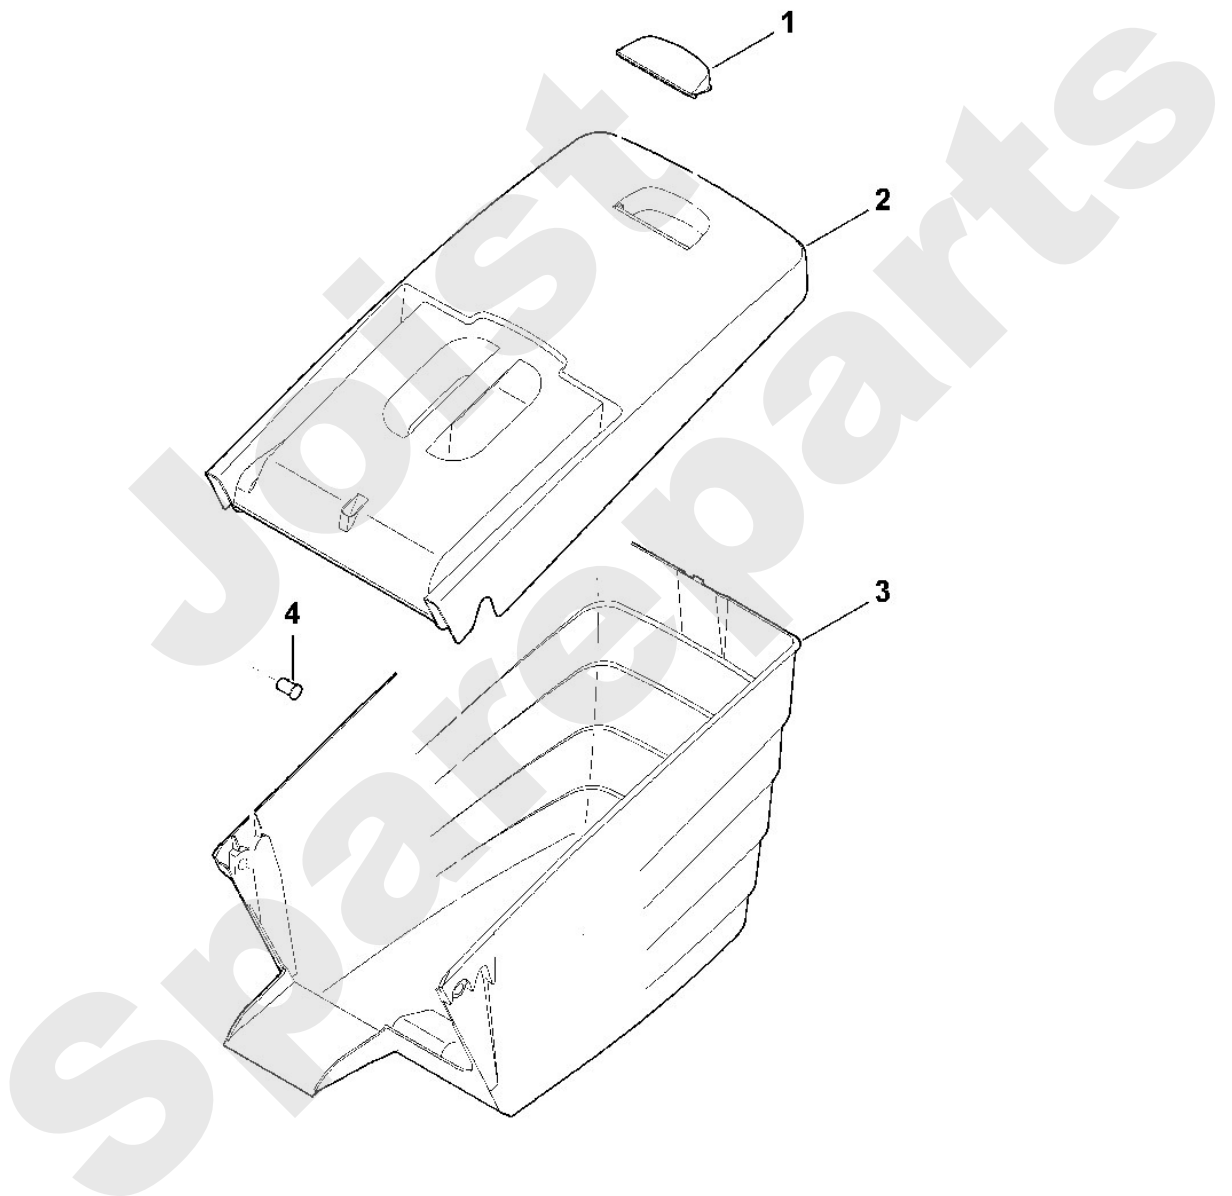

Viking

Rasenmäher / Benzin / MB 650.0 V, MB 650.0 VM

Stückliste (10/13): G - Grasfangkorb