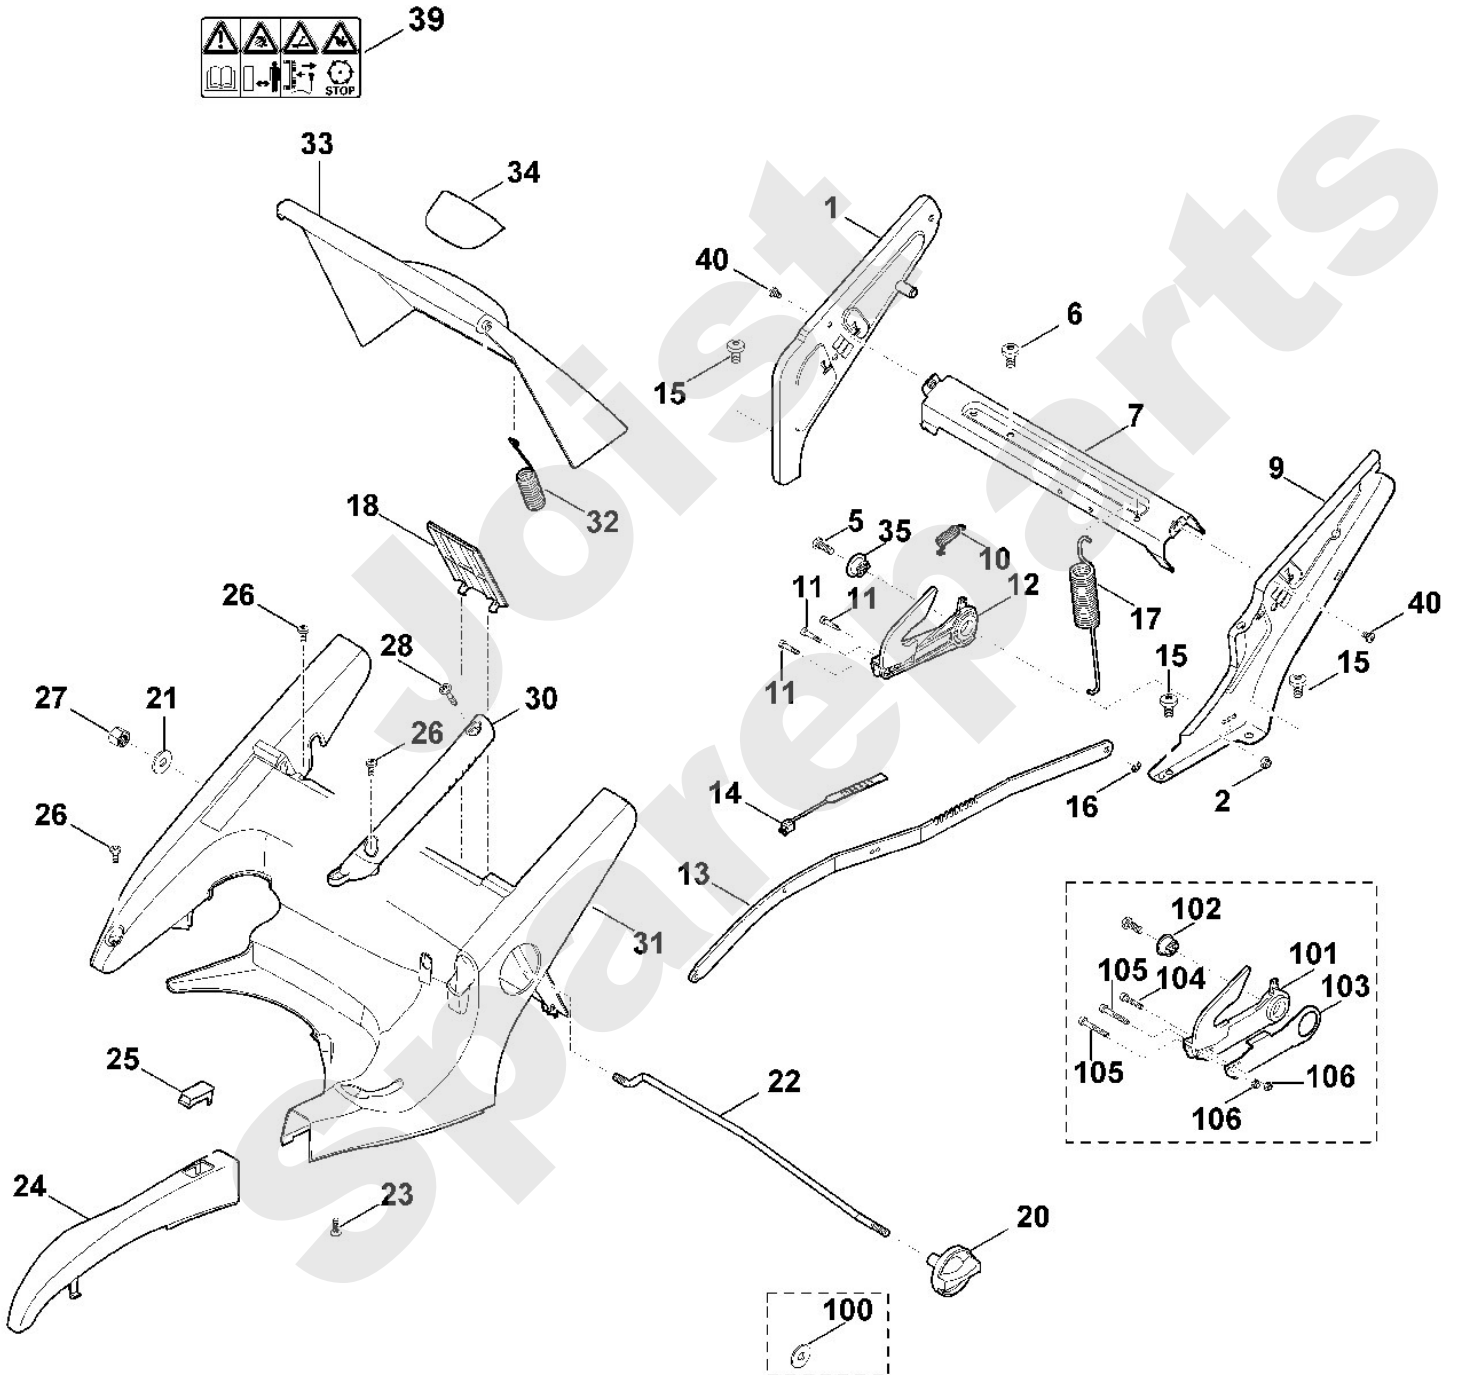

Rasenmäher / Benzin / MB 650.0 V, MB 650.0 VM
Stückliste (4/13): C - Rahmen, Höhenverstellung