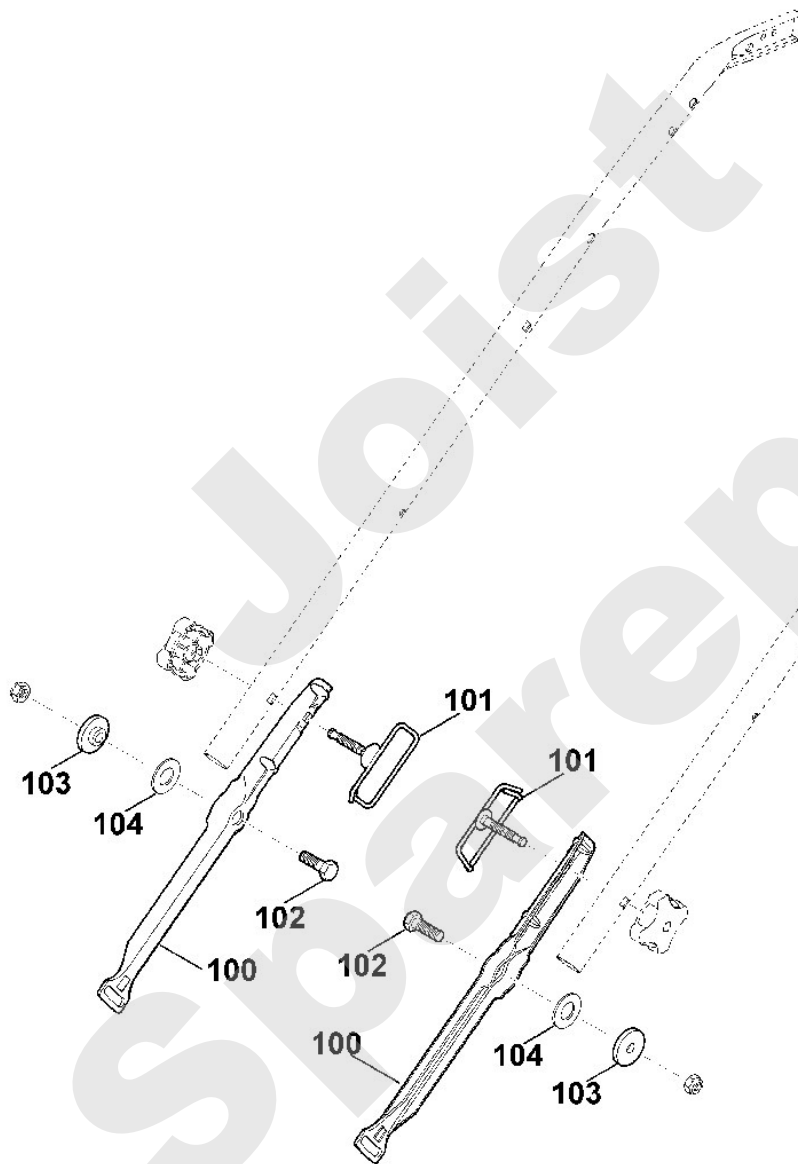

Viking

Rasenmäher / Benzin / MB 650.0 V, MB 650.0 VM Stückliste (3/13): B1 - Lenker Unterteil (f. ältere Bauart)