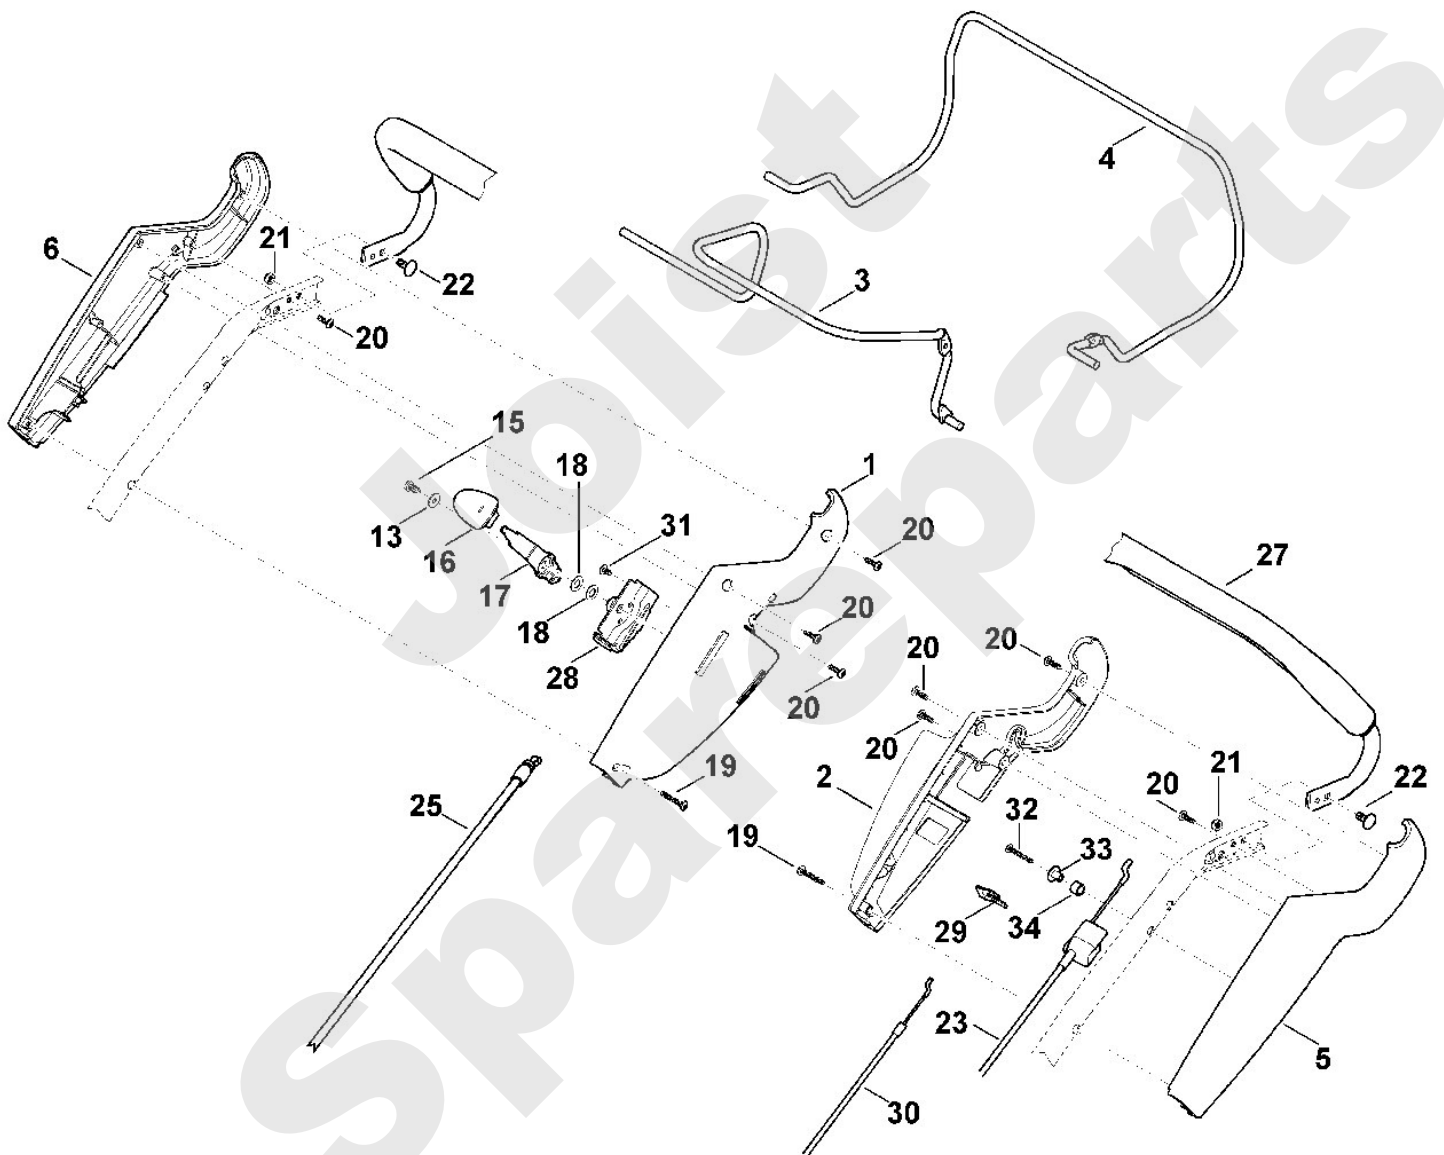

Rasenmäher / Benzin / MB 650.0 V, MB 650.0 VM
Stückliste (2/13): B - Lenker Unterteil

Art.Nr.	Artikel	Bild-Nr.	Stk-Zahl
9027 068 1901	Benennung: Flachrundschraube M8x38	1	2
9027 068 1900	Benennung: * Flachrundschraube M8x40 Bis. Masch. Nr.: 4 32 852 066 TI: (53.2011)	1	2
0000 760 3801	Benennung: Seilführung	2	1
0000 760 3800	Benennung: * Seilführung Bis. Masch. Nr.: 4 32 551 368 TI: (77.2010)	2	1
9039 488 0984	Benennung: Schneidschraube M5x16	3	1
9075 478 4117	Benennung: * Zylinderschraube IS D5x16 Bis. Masch. Nr.: 4 32 551 368 TI: (77.2010)	3	1
0000 760 1800	Benennung: Drehgriff	4	2
6375 763 4900	Benennung: Lenkermittelteil	5	2
9291 020 0180	Benennung: Scheibe 8,4	6	2
9240 216 1100	Benennung: Hutmutter M8	7	2
6375 706 6610	Benennung: Führung	8	2
6375 706 6611	Benennung: Führung	9	2
9212 260 1100	Benennung: Sechskantmutter M8	10	2
0000 703 3705	Benennung: Schraube M8x50	11	2
0000 703 3700	Benennung: * Schraube M8x50 Bis. Masch. Nr.: 4 33 090 107 TI: (89.2011)	11	2
6375 703 3800	Benennung: Hülse	12	2
9008 318 1780	Benennung: Sechskantschraube M8x16	13	2
6375 763 4801	Benennung: Lenkerunterteil	14	2
6375 703 3300	Benennung: Verstärkung	15	1