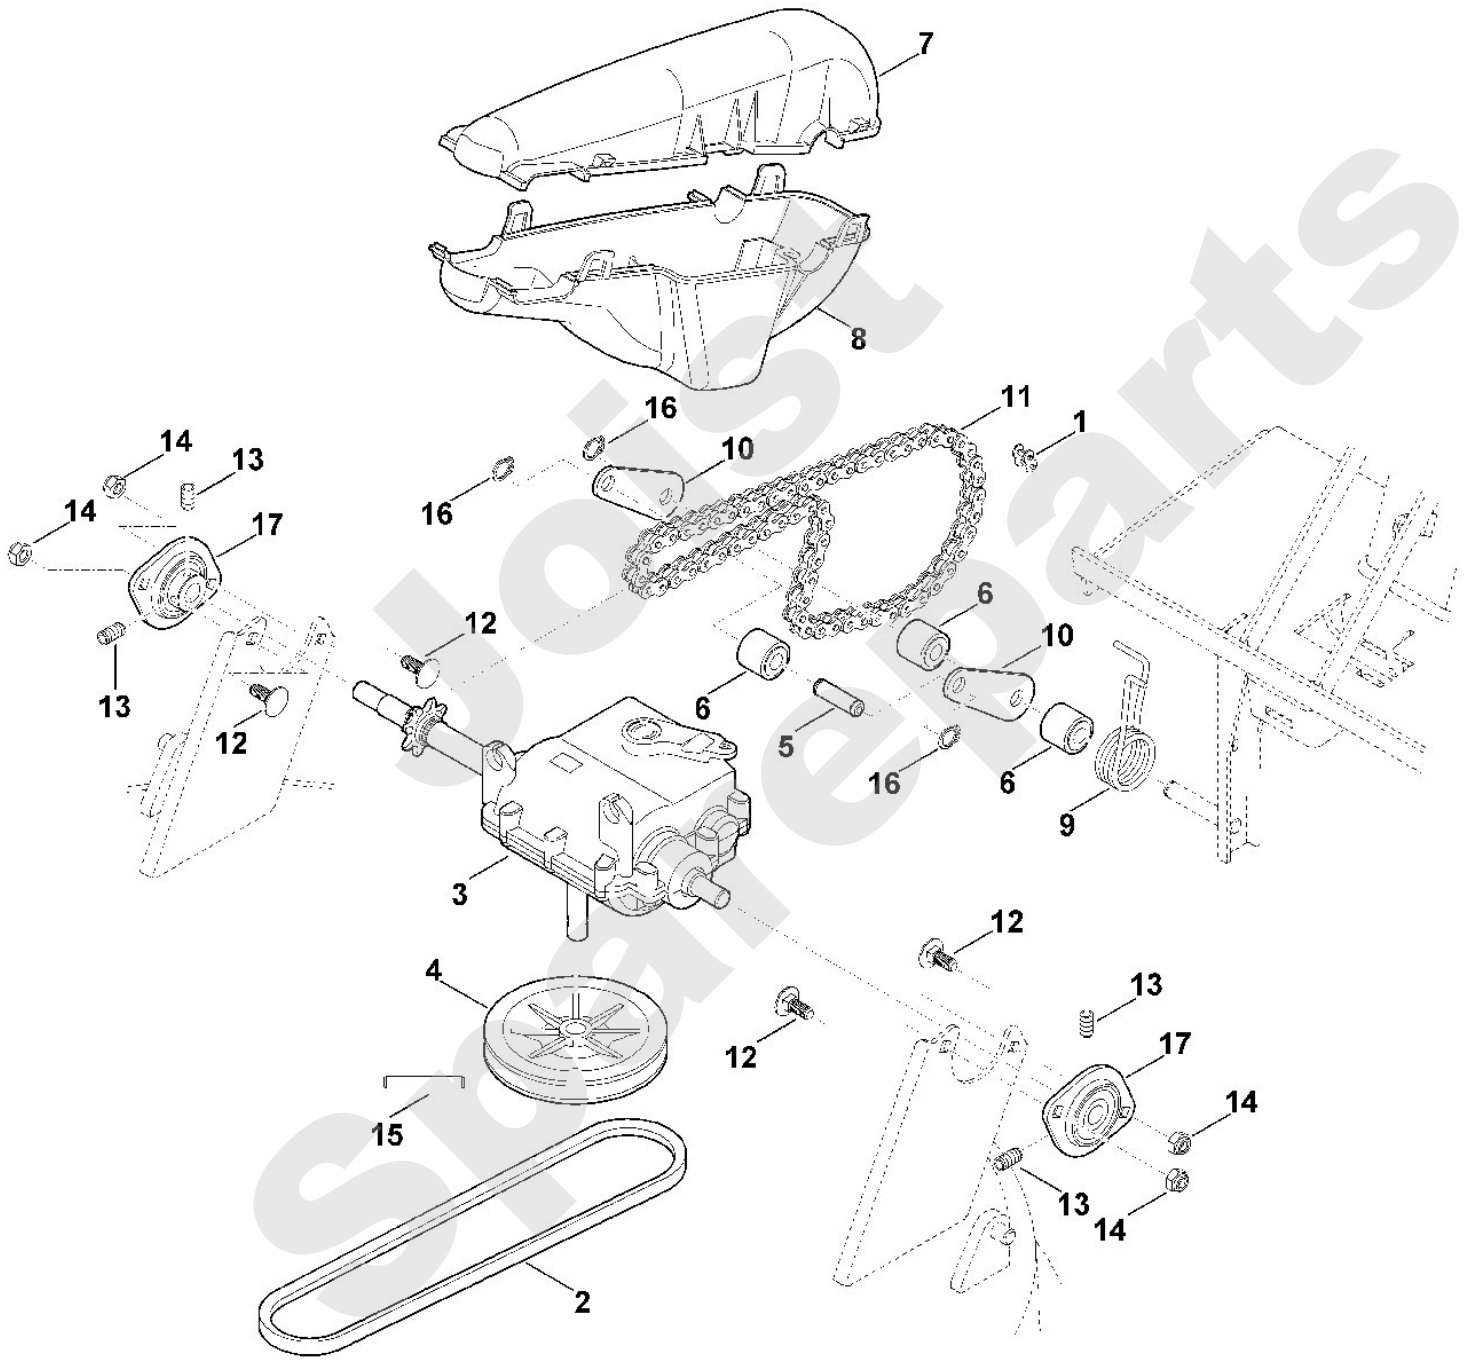

Viking

Rasenmäher / Benzin / MB 6.2 RH
Stückliste (5/8): E - Antrieb