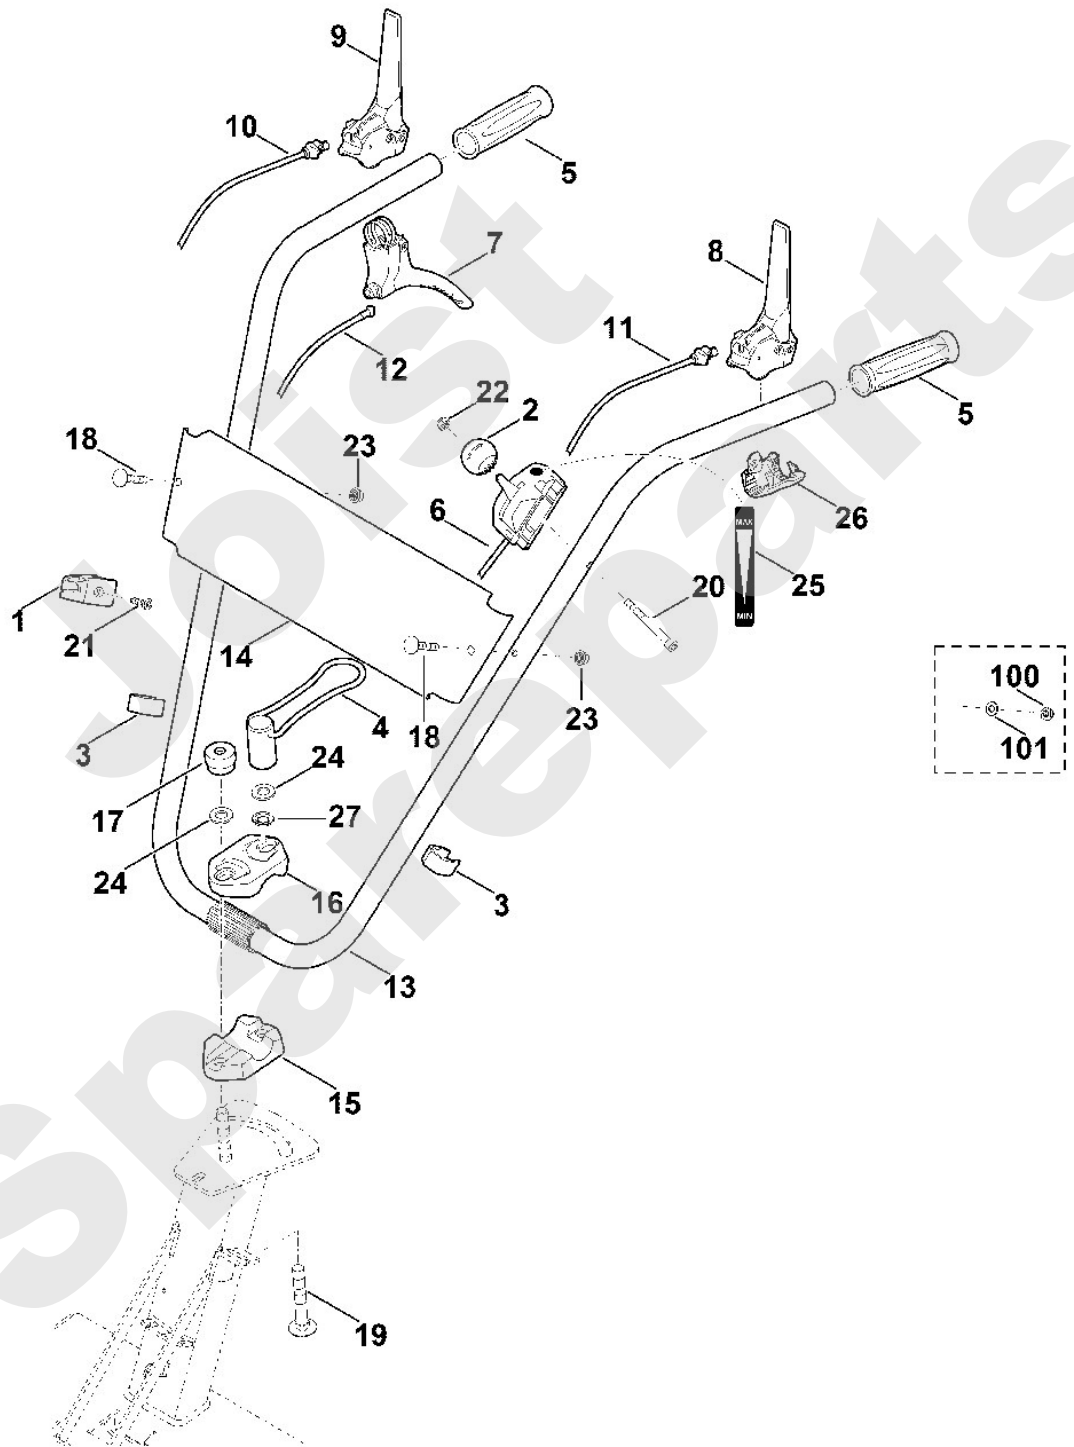

Rasenmäher / Benzin / MB 6.2 RH
Stückliste (1/8): A - Lenker