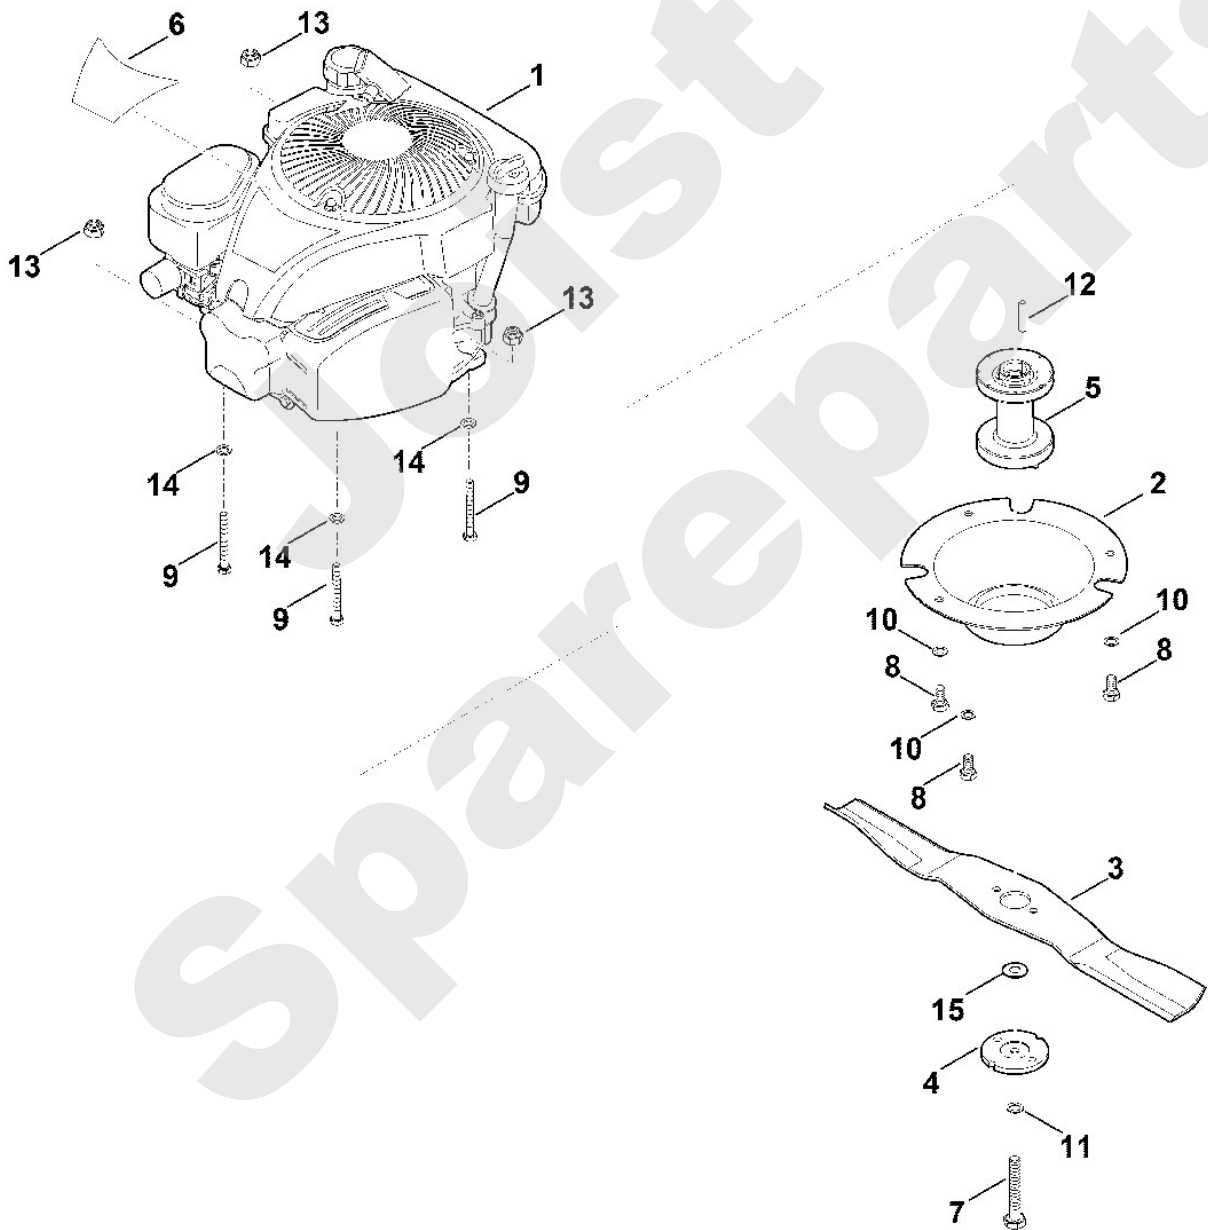

Viking

Rasenmäher / Benzin / MB 6.2 RH
Stückliste (4/8): D - Motor, Messer