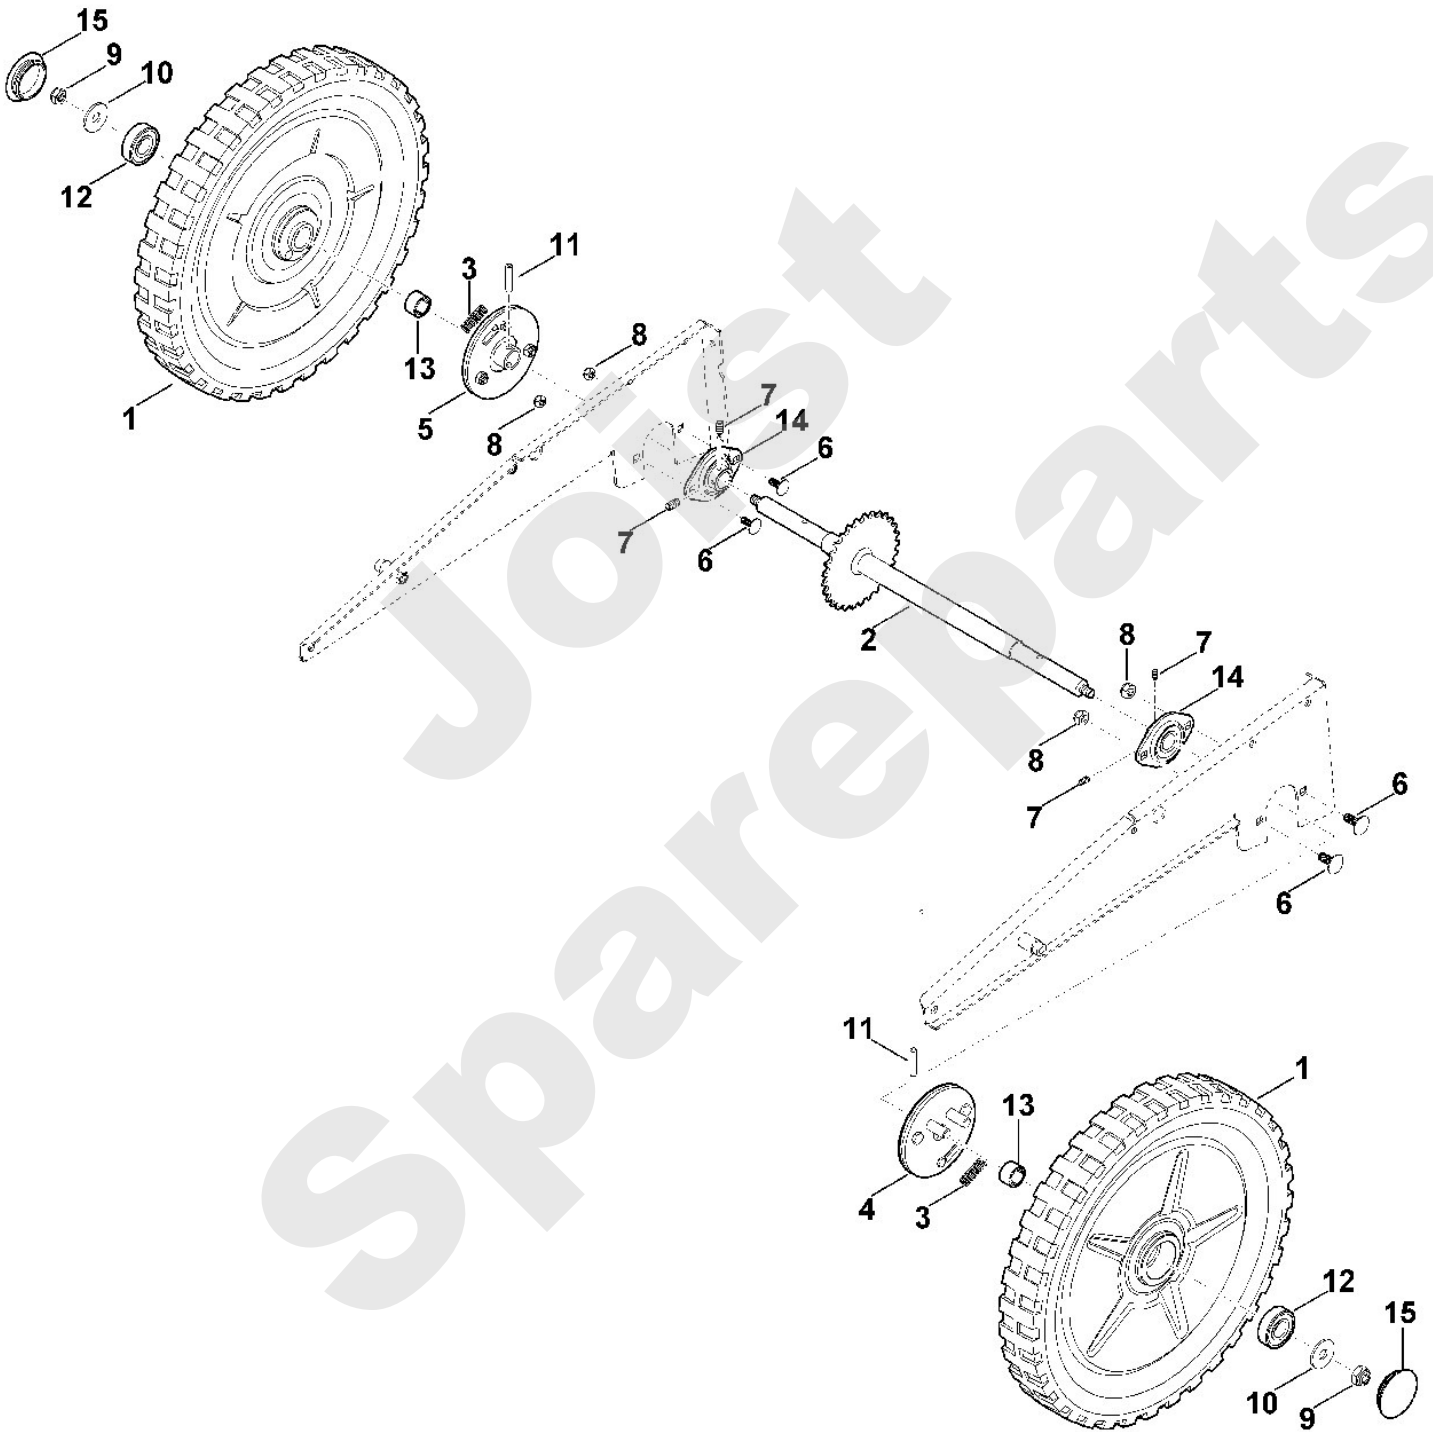

Rasenmäher / Benzin / MB 6.1 RV
Stückliste (6/8): F - Räder hinten