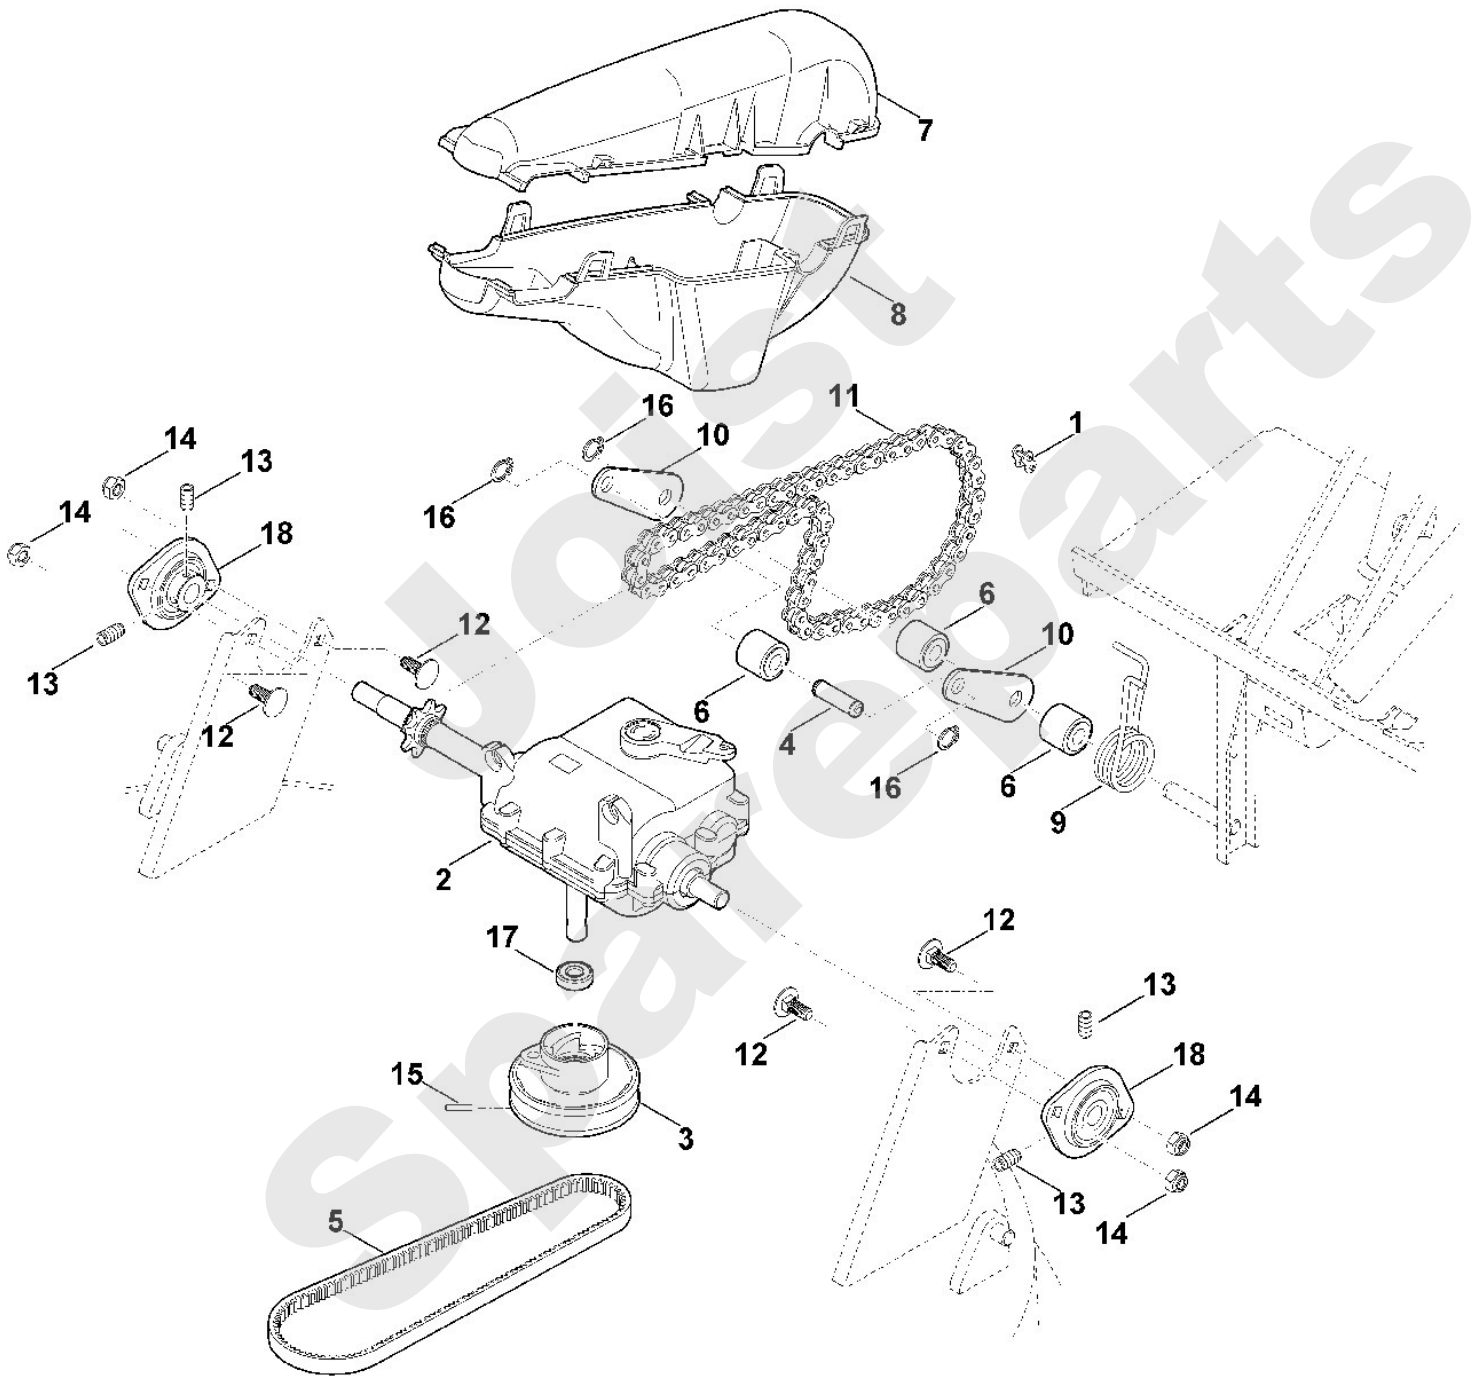

Rasenmäher / Benzin / MB 6.1 RV
Stückliste (5/8): E - Antrieb