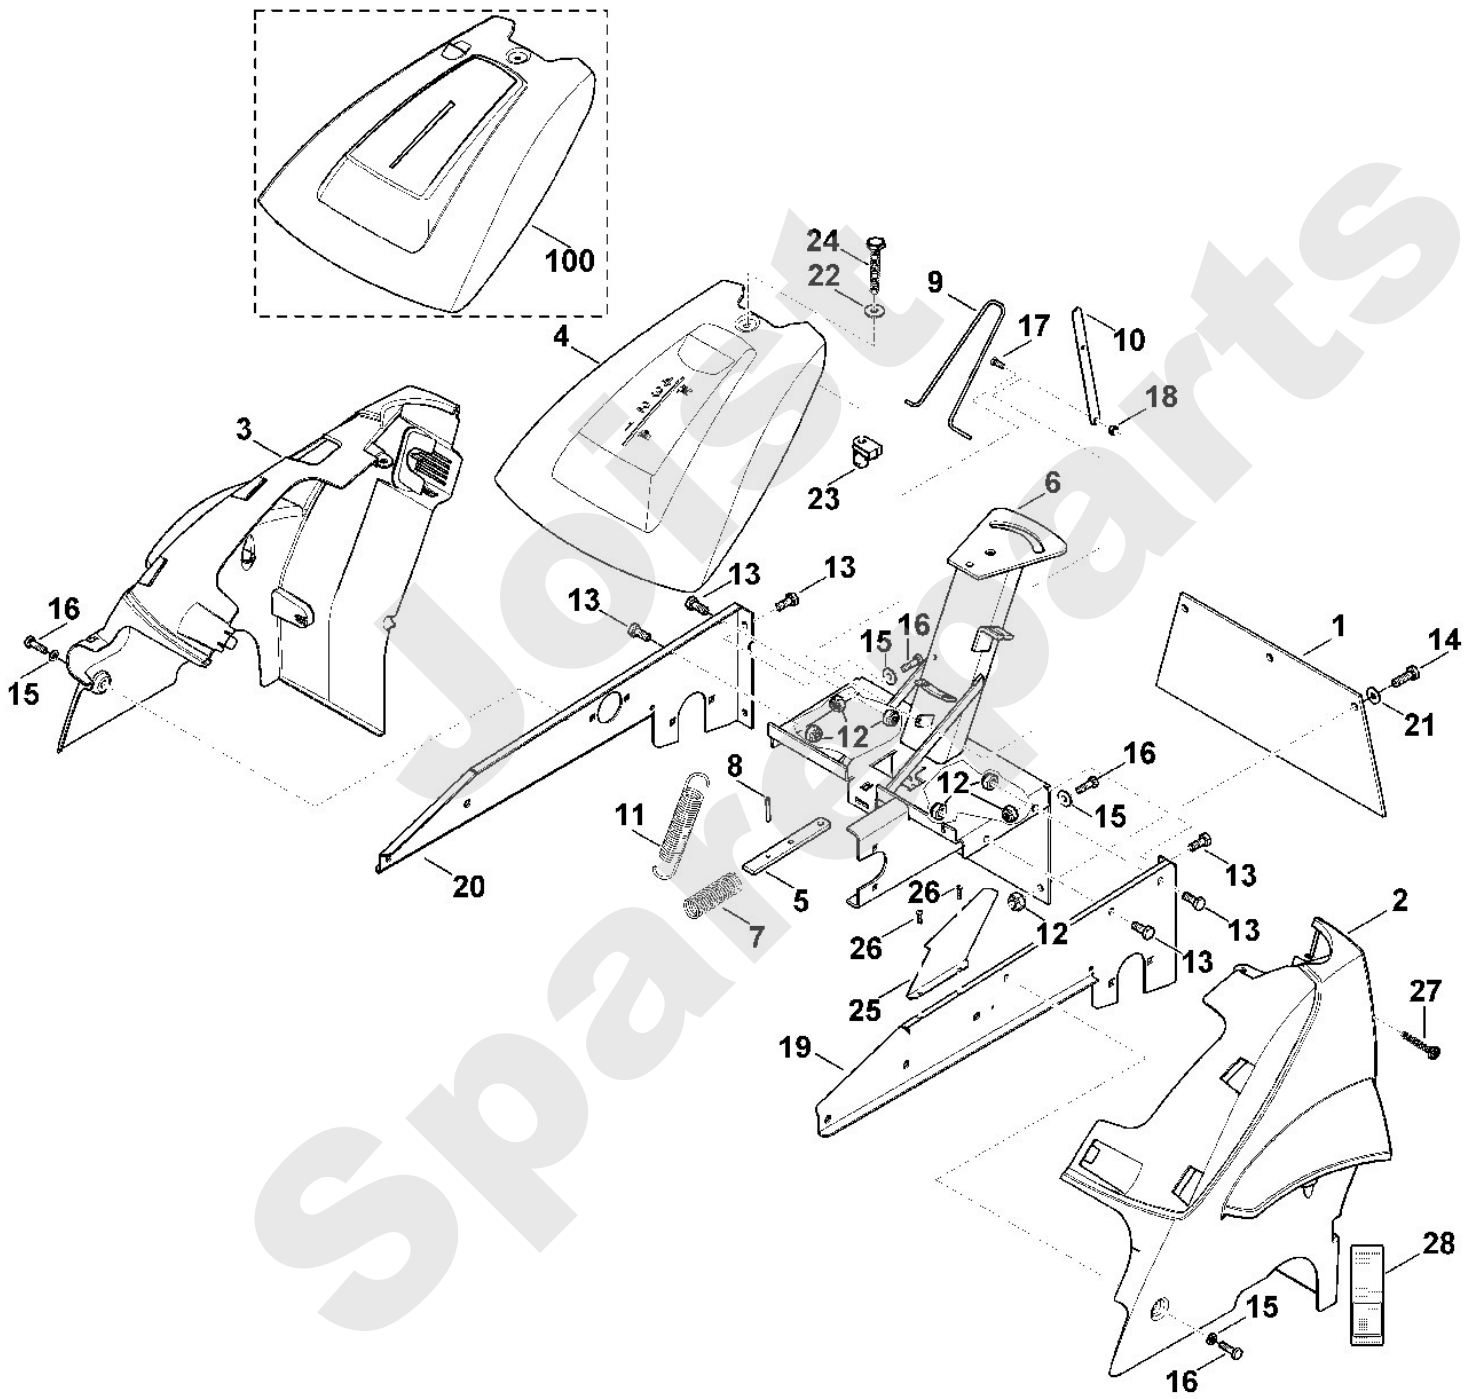

Rasenmäher / Benzin / MB 6 RH
Stückliste (2/9): B - Rahmen