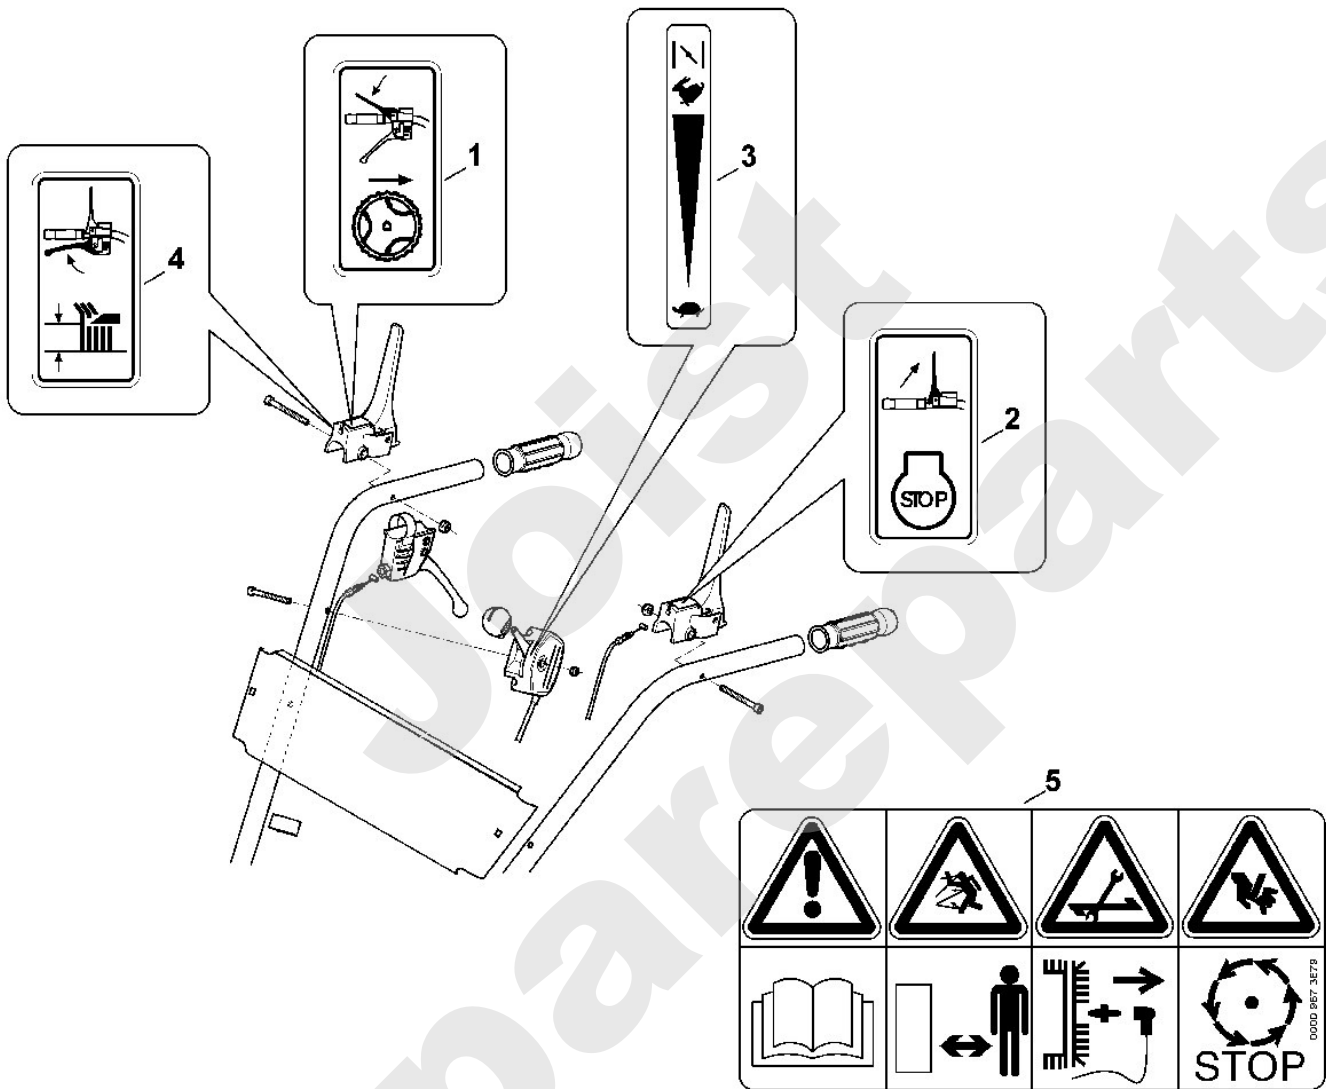

Viking

Rasenmäher / Benzin / MB 6 RH
Stückliste (7/9): G - Aufkleber