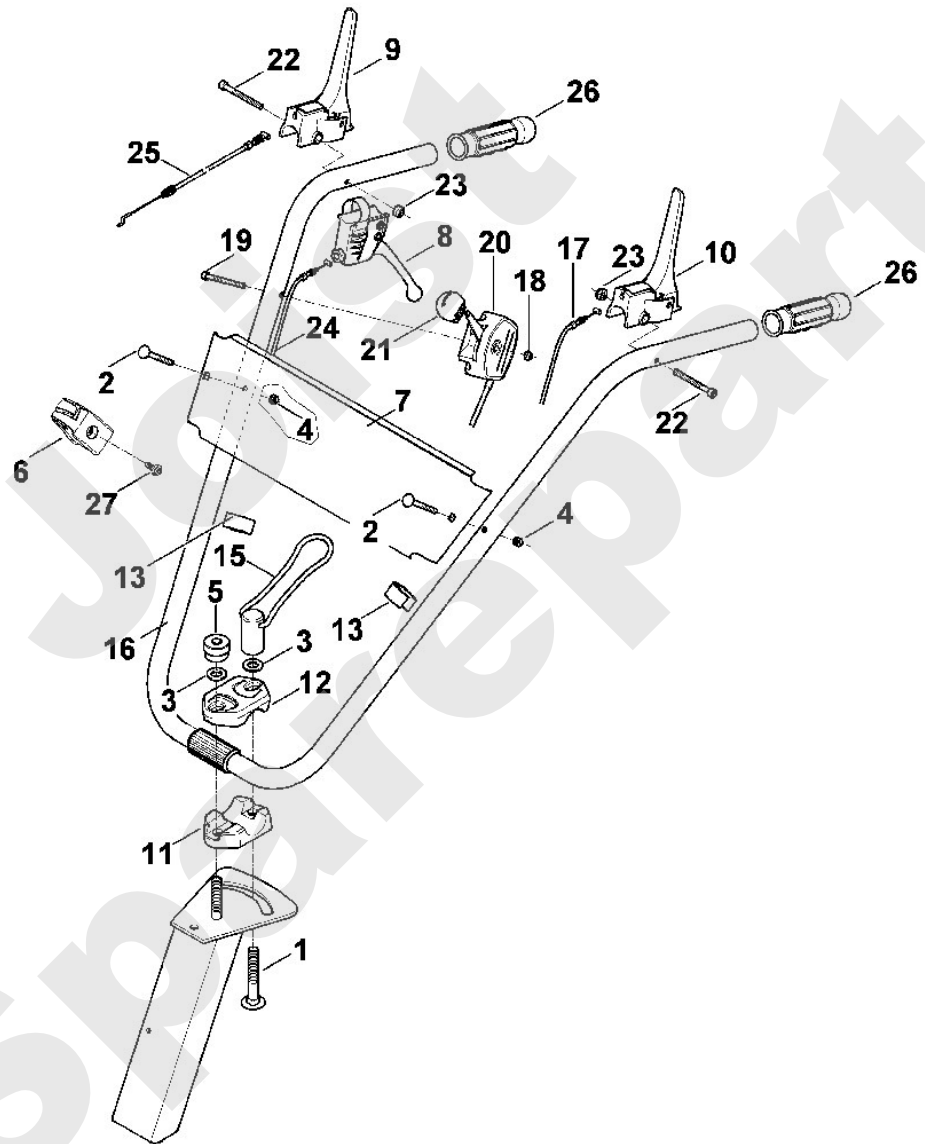

Rasenmäher / Benzin / MB 6 RH
Stückliste (1/9): A - Lenker