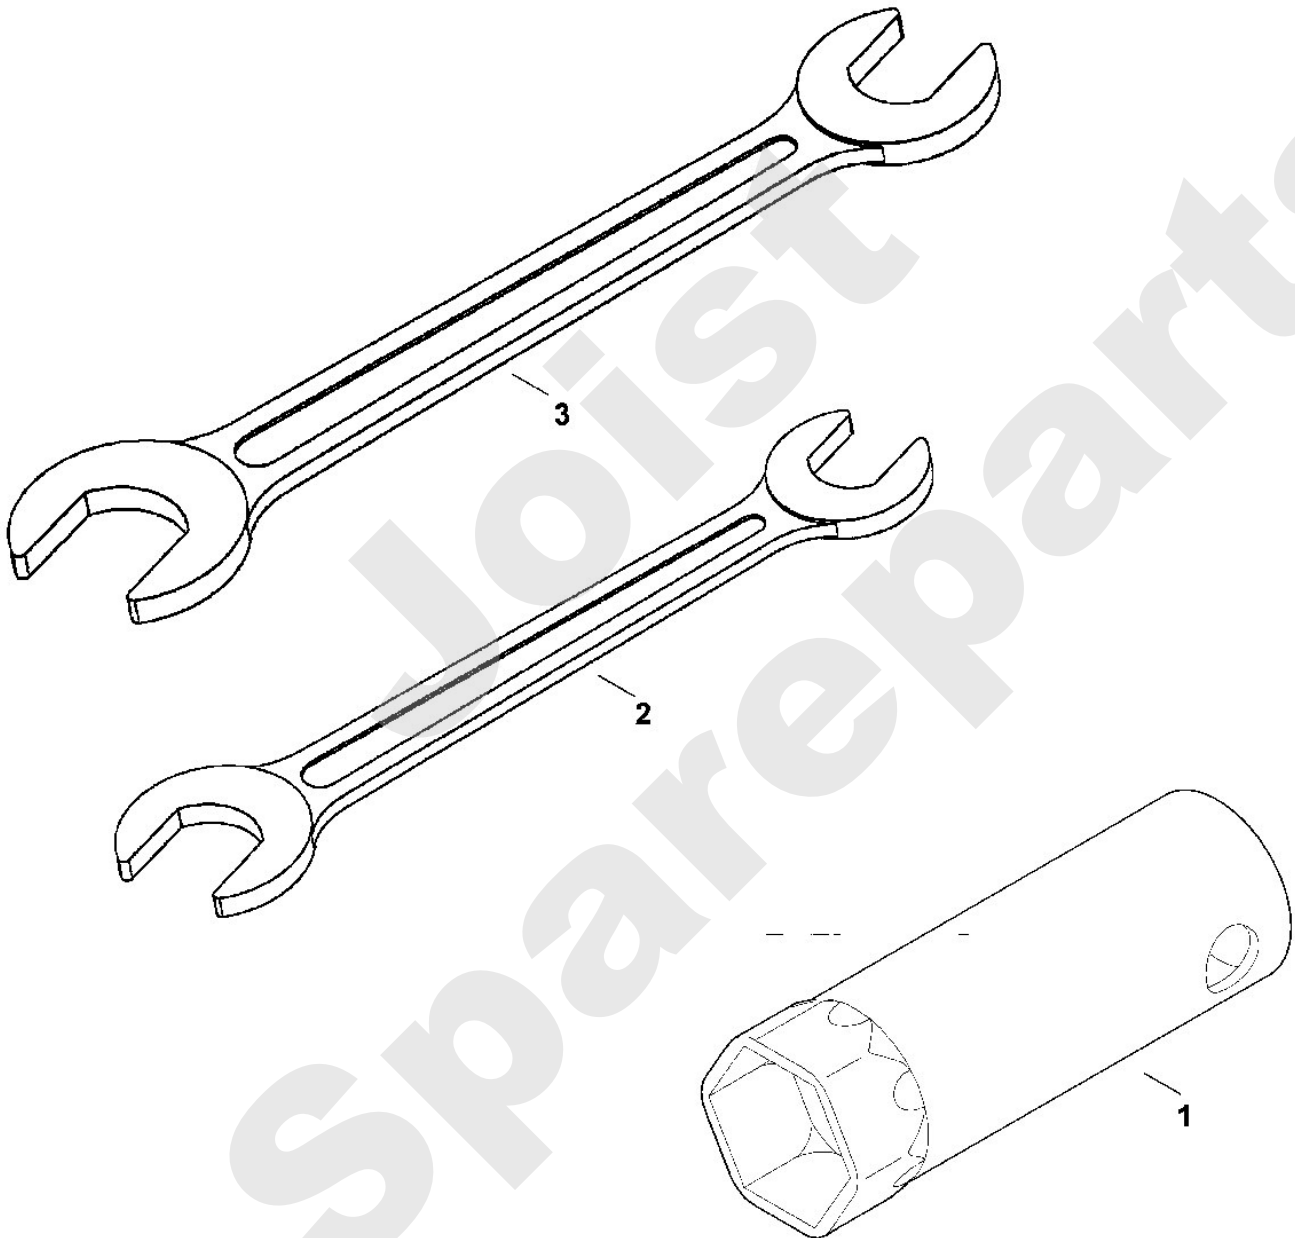

Viking

Rasenmäher / Benzin / MB 6 RH
Stückliste (8/9): H - Werkzeuge