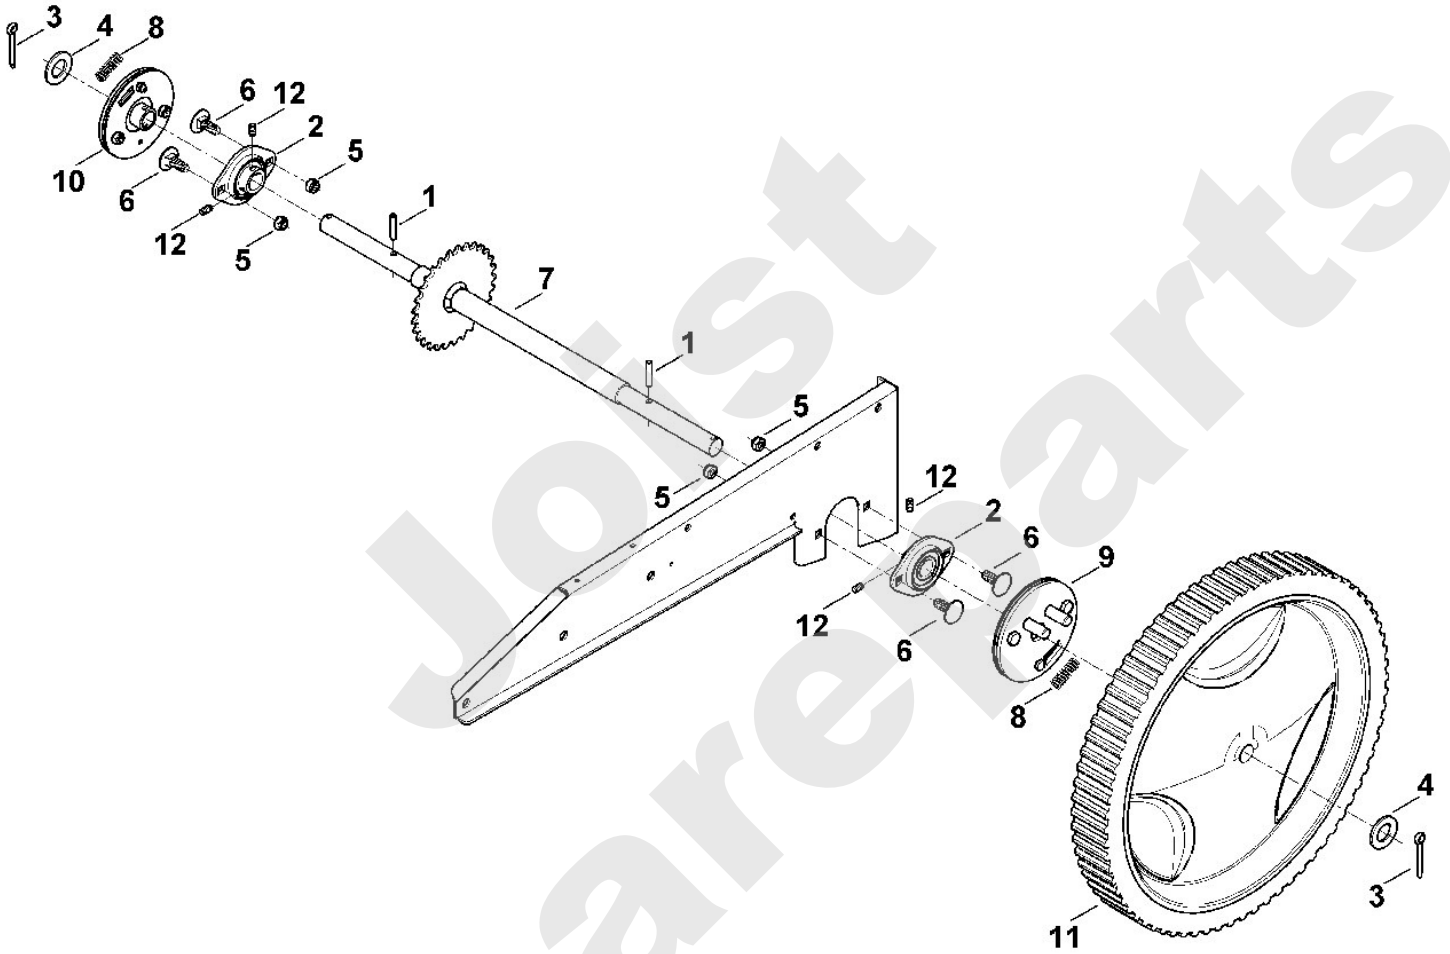

Viking

Rasenmäher / Benzin / MB 6 RH
Stückliste (6/9): F - Räder hinten