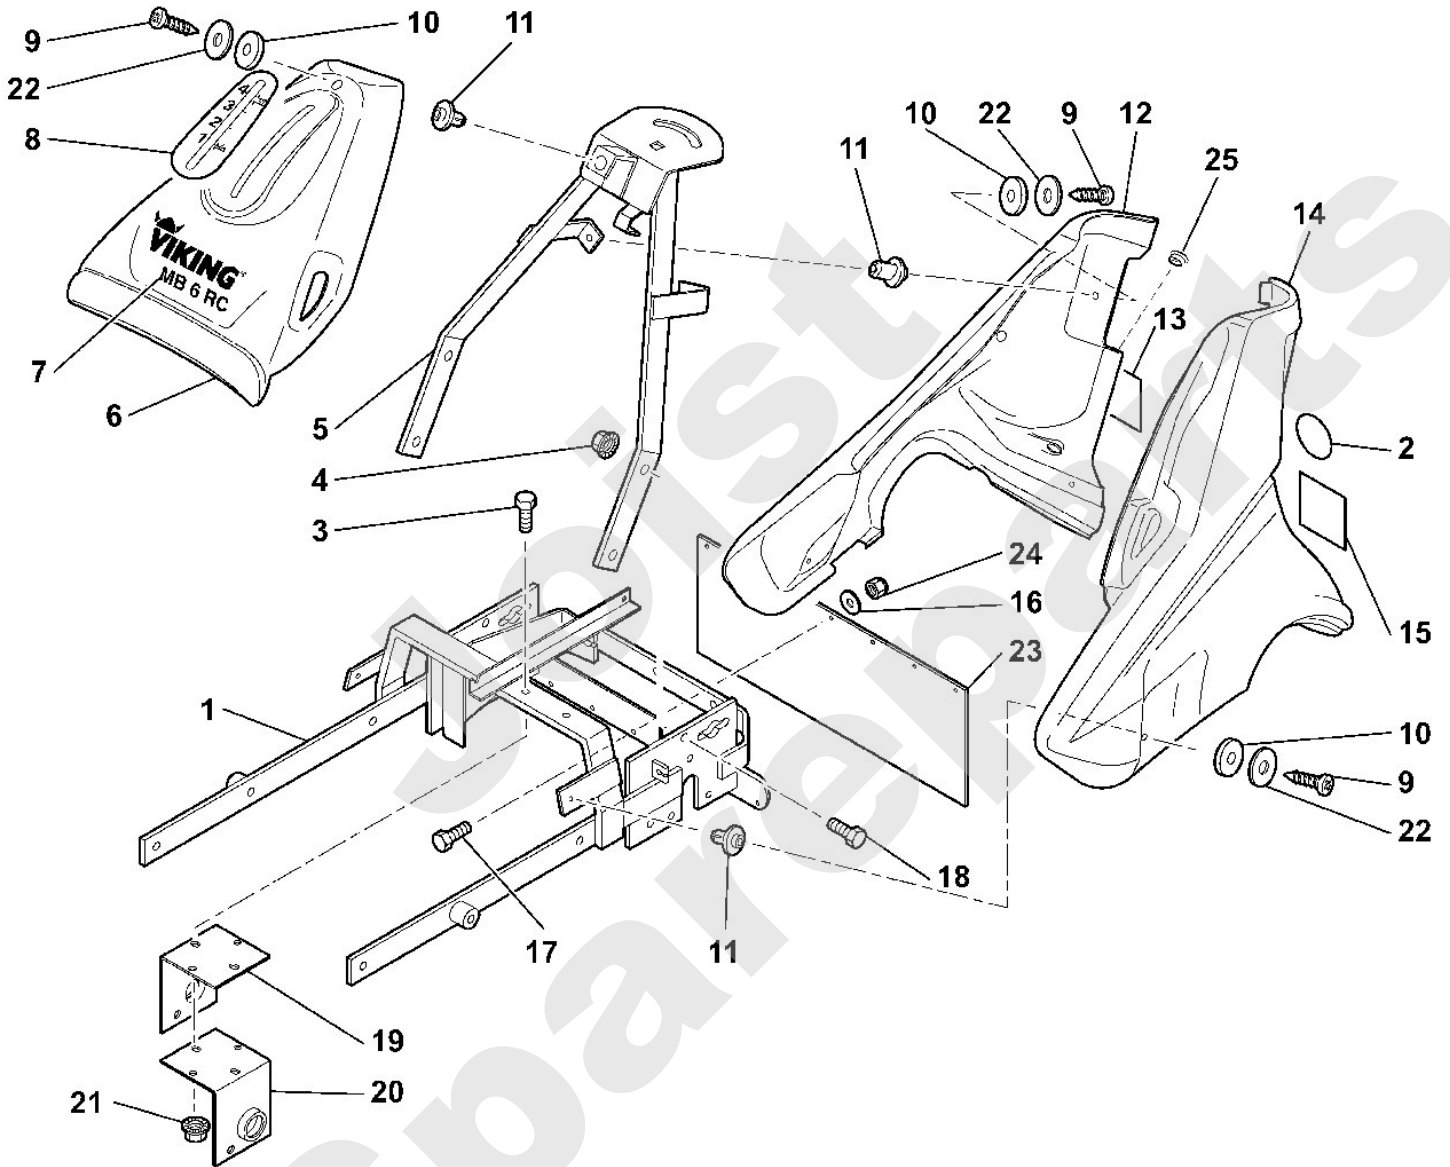

Rasenmäher / Benzin / MB 6 RC
Stückliste (2/7): B - Rahmen