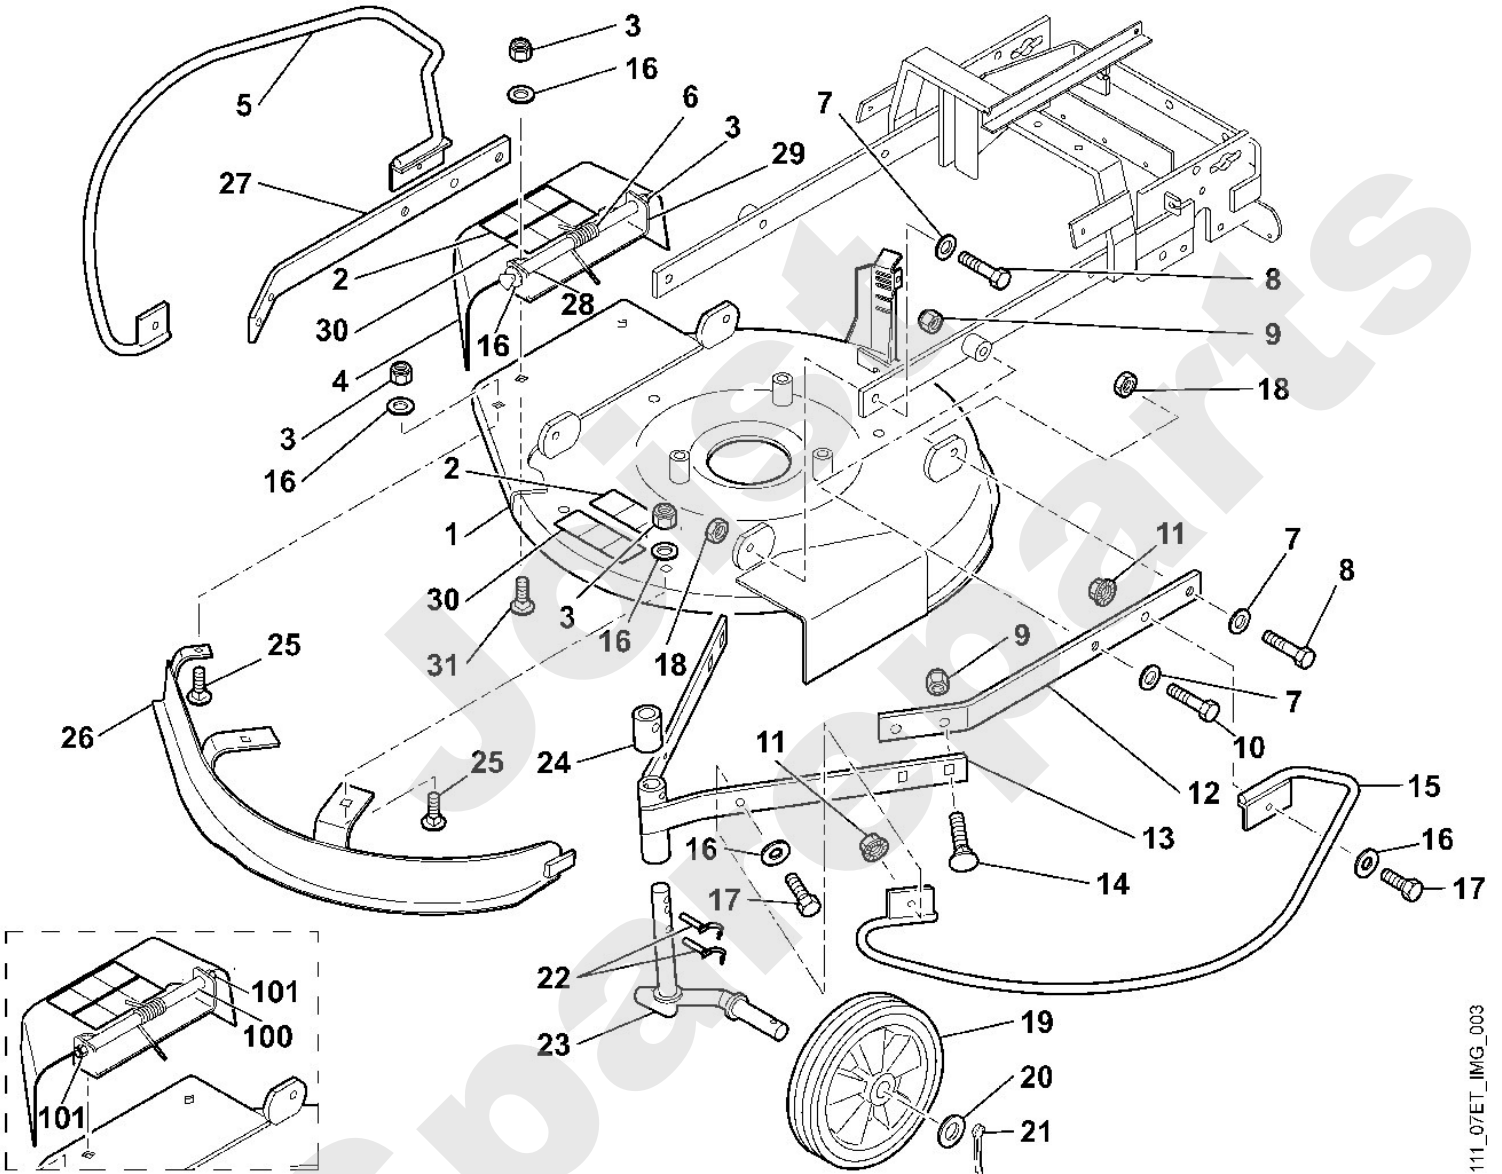

Rasenmäher / Benzin / MB 6 RC
Stückliste (3/7): C - Gehäuse, Rad vorne