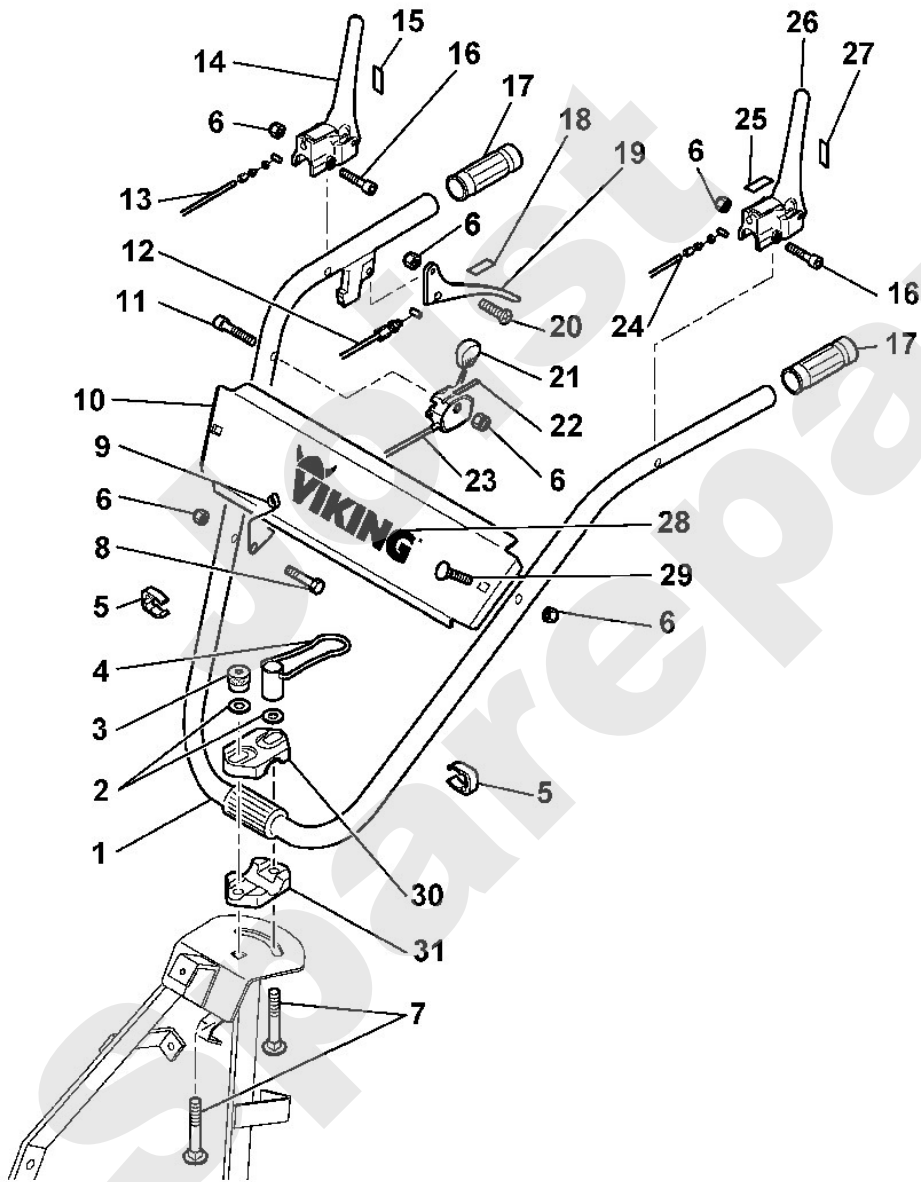

Rasenmäher / Benzin / MB 6 RC
Stückliste (1/7): A - Lenker

Art.Nr.	Artikel	Bild-Nr.	Stk-Zahl
6380 703 1200	Benennung: Lenker	1	1
9291 020 0220	Benennung: Scheibe 13	2	2
6380 768 0500	Benennung: Rändelmutter	3	1
6227 740 1900	Benennung: Arretierung	4	1
6100 703 3100	Benennung: Kabelclip	5	2
9212 260 0900	Benennung: Sechskantmutter M6	6	7
9027 068 3120	Benennung: Flachrundschraube M12x80	7	2
9007 318 1400	Benennung: Sechskantschraube M6x40	8	1
6380 703 5200	Benennung: Seilführung	9	1
6380 703 2200	Benennung: Paneel	10	1
9045 318 1450	Benennung: Zylinderschraube M6x60	11	1
6380 700 7500	Benennung: Seilzug	12	1
6380 700 7510	Benennung: Seilzug	13	1
6380 700 7010	Benennung: Hebel	14	1
6380 967 4400	Benennung: Aufkleber	15	1
9045 318 1400	Benennung: Zylinderschraube M6x40	16	2
6375 703 6620	Benennung: Griff	17	2
6227 717 1200	Benennung: * Griffstück TI: (32.2013)	17	2
6380 967 4405	Benennung: Aufkleber	18	1
6228 160 5700	Benennung: Kupplungshebel	19	1
9110 391 1320	Benennung: Flachrundschraube M6x20	20	1
0000 989 8100	Benennung: Griffstück	21	1
6380 967 4410	Benennung: Aufkleber	22	1
6380 180 1100	Benennung: Gaszug	23	1
6380 700 7520	Benennung: Seilzug	24	1
6380 967 4415	Benennung: Aufkleber	25	1
6380 700 7000	Benennung: Hebel	26	1
6380 967 4420	Benennung: Aufkleber	27	1
6105 967 2430	Benennung: Aufkleber VKING 38mm grün	28	1
9027 068 1380	Benennung: Flachrundschraube M6x35	29	2
6227 716 6600	Benennung: Klemmschale oben	30	1
6227 716 6605	Benennung: Klemmschale unten	31	1