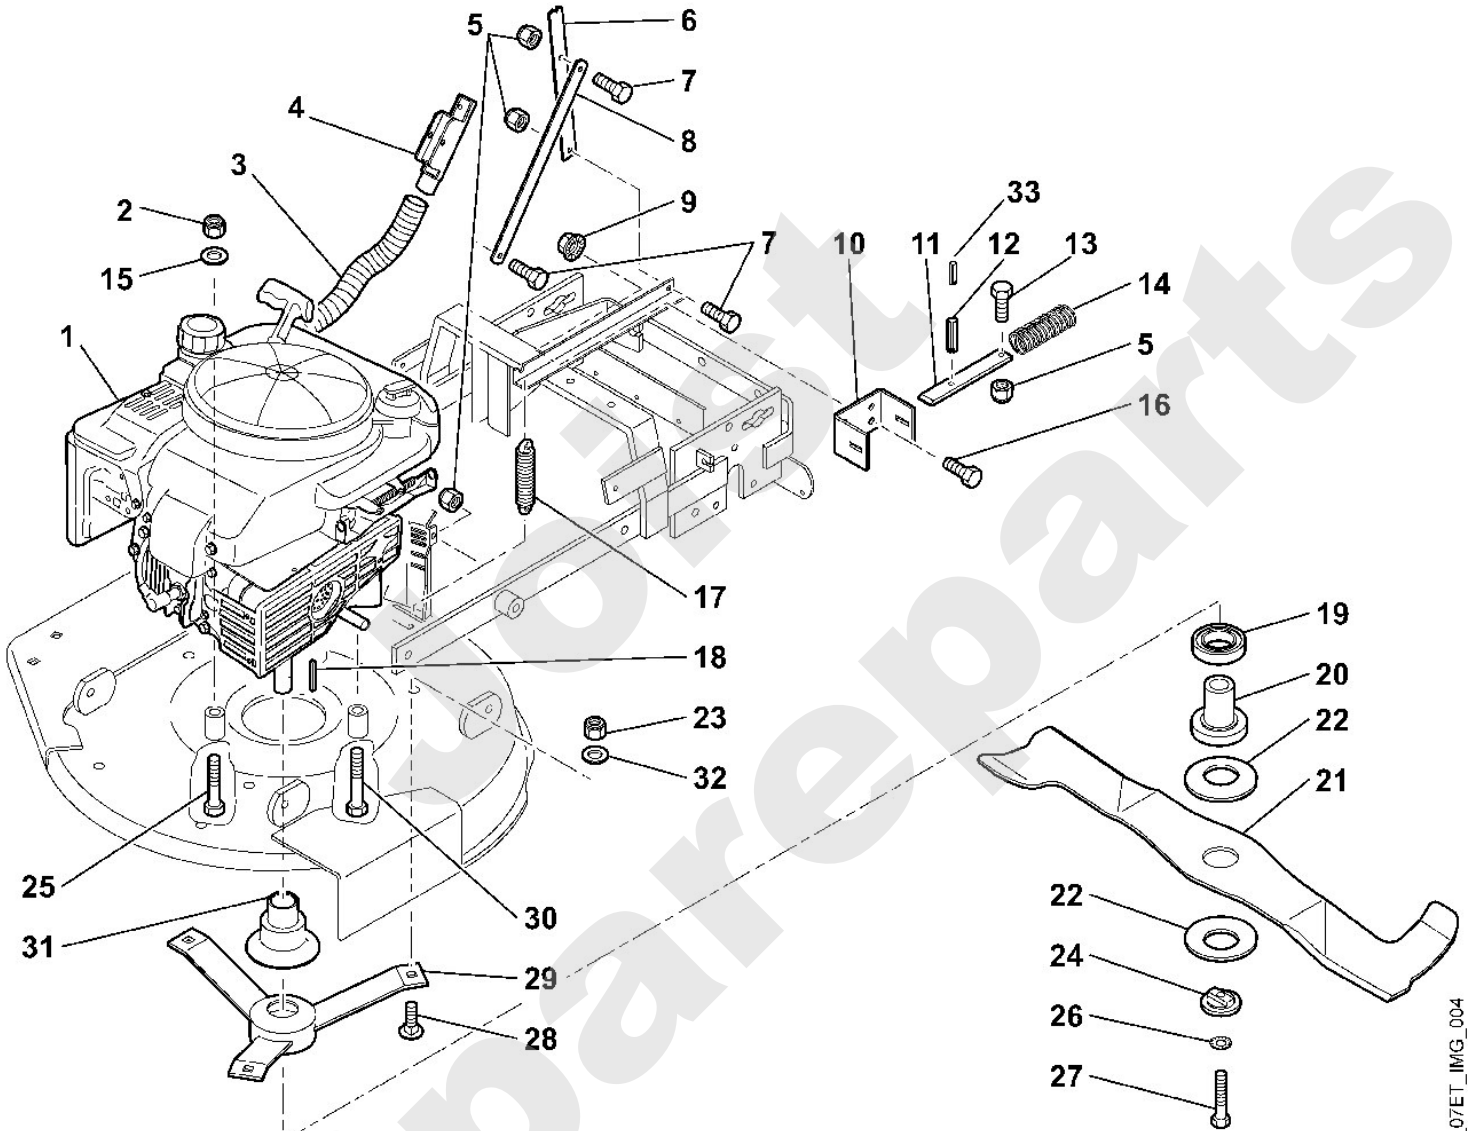

Rasenmäher / Benzin / MB 6 RC
Stückliste (4/7): D - Motor, Messer

111_07ET_IMG_004