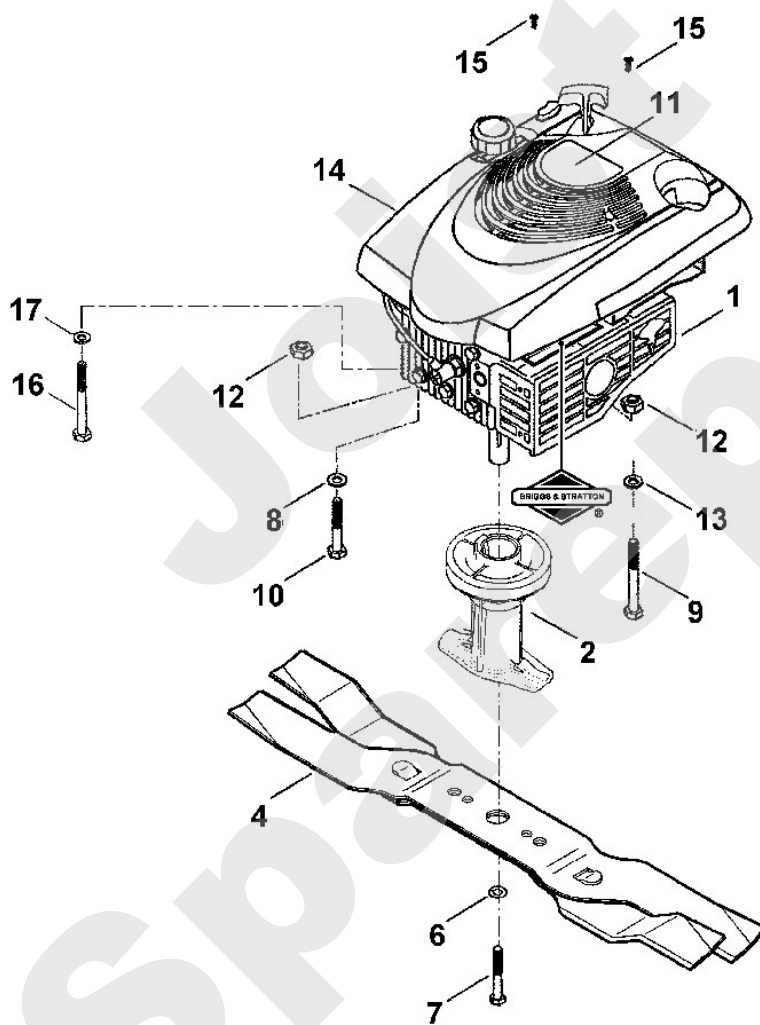

Viking

Rasenmäher / Benzin / MB 555 MQ
Stückliste (5/8): E - Motor, Messer