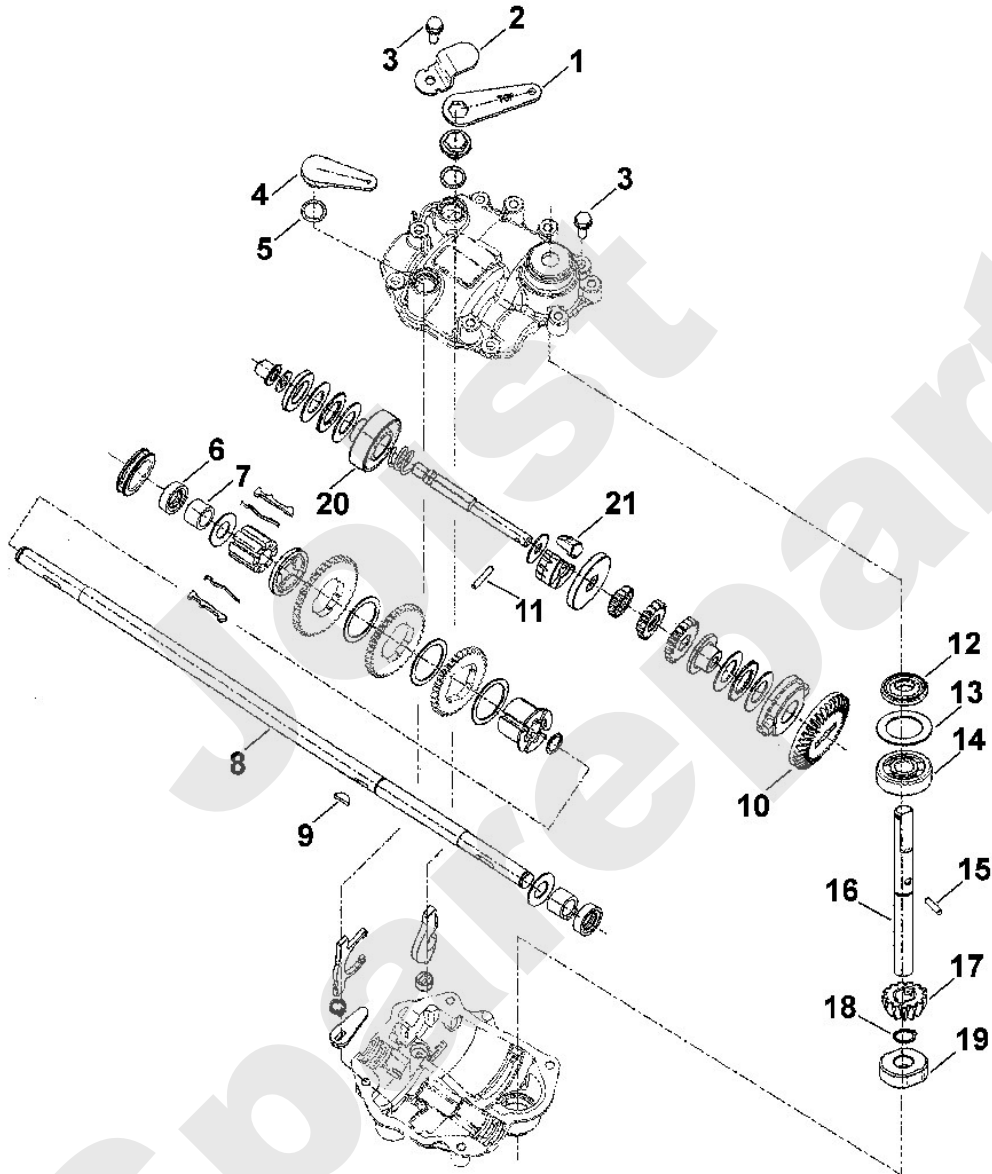

Rasenmäher / Benzin / MB 555 MQ
Stückliste (3/8): C - Fahrwerk

Art.Nr.	Artikel	Bild-Nr.	Stk-Zahl
6105 764 1800	Benennung: * Zahnrad Bis. Masch. Nr.: 4 30 648 408 TI: (21.2005)	100	2
9309 021 0140	Benennung: * Scheibe 6,4 Bis. Masch. Nr.: 4 30 648 408 TI: (21.2005)	101	6
9104 007 4260	Benennung: * Schneidschraube P5x12 Bis. Masch. Nr.: 4 30 648 408 TI: (21.2005)	102	6
6105 700 0495	Benennung: * Rad TI: (59.2015)	103	1
9503 003 9011	Benennung: * Kugellager 27M-3,6x12 TI: (59.2015)	104	4

Joist
Spareparts

Rasenmäher / Benzin / MB 555 MQ
Stückliste (4/8): D - Getriebe

Art.Nr.	Artikel	Bild-Nr.	Stk-Zahl
6105 643 1700	Benennung: Kupplungshebel	1	1
6105 643 2000	Benennung: Druckhebel	2	1
6105 641 3500	Benennung: Schraube M6x16	3	5
6105 643 3600	Benennung: Schalthebel	4	1
9645 945 1390	Benennung: Runddichtring 14x2,5	5	1
6105 649 0200	Benennung: Dichtring	6	1
6105 643 2510	Benennung: Gleitlager	7	1
6105 642 2610	Benennung: Welle	8	1
9482 435 9950	Benennung: Scheibenfeder 0.5"x0,125"	9	1
6105 642 1010	Benennung: Tellerrad	10	1
6105 643 0410	Benennung: Stift 3,5x19,8	11	1
6105 649 0210	Benennung: Dichtring	12	1
6105 643 1840	Benennung: Scheibe 20x29,8x1,1	13	1
9503 003 0131	Benennung: Kugellager 6200	14	1
6105 643 0400	Benennung: Stift 3x13,8	15	1
6105 642 2220	Benennung: Antriebswelle	16	1
6105 642 0400	Benennung: Antriebsritzel	17	1
9455 621 0850	Benennung: Sicherring 10x1	18	1
6105 643 2530	Benennung: Gleitlager	19	1
6105 162 0510	Benennung: Kupplungstrommel	20	1
6105 162 0300	Benennung: Kupplungsbacke	21	3