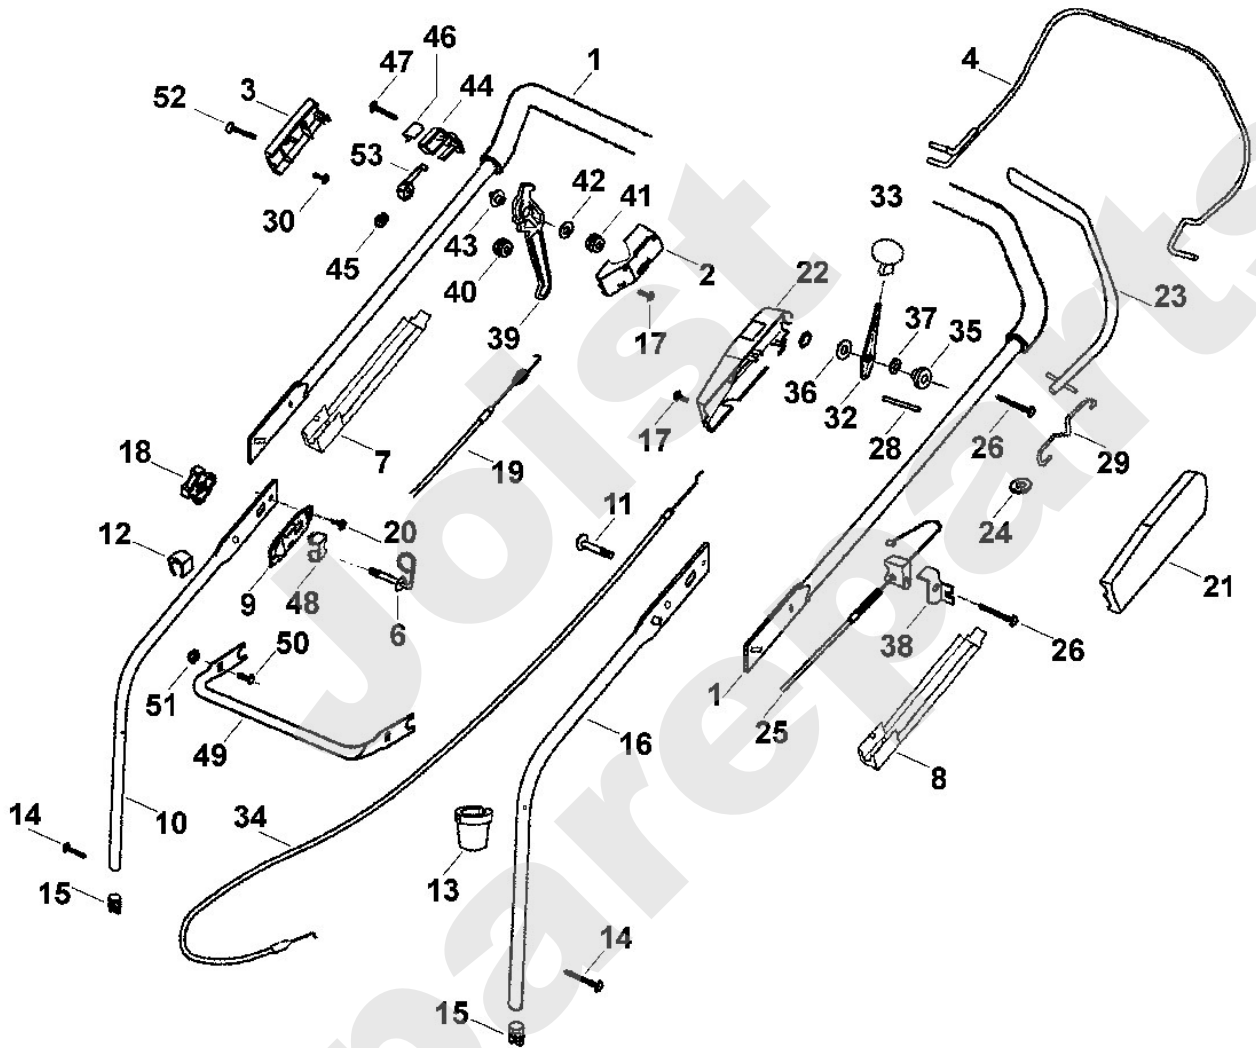

Rasenmäher / Benzin / MB 555 MQ
Stückliste (2/8): B - Gehäuse

Art.Nr.	Artikel	Bild-Nr.	Stk-Zahl
6105 701 1047	Benennung: Gehäuseoberteil	1	1
6107 701 1012	Benennung: Gehäuseunterteil	2	1
6105 706 2411	Benennung: Klappe	3	1
6105 706 2411	Benennung: * Klappe TI: (06.2012)	3	1
6103 706 5900	Benennung: Bolzen	4	2
6103 708 4500	Benennung: Torsionsfeder rechts	5	1
6103 708 4501	Benennung: Torsionsfeder links	6	1
9104 007 4290	Benennung: Schneidschraube P5x20	8	4
9075 478 4105	Benennung: Zylinderschraube IS D5x12	9	3
6105 701 8005	Benennung: Zwischenstück	11	1
6909 701 1620	Benennung: Mulcheinsatz	12	1
6105 706 3405	Benennung: Deckel	14	1
0000 967 3679	Benennung: Warnhinweis	15	1