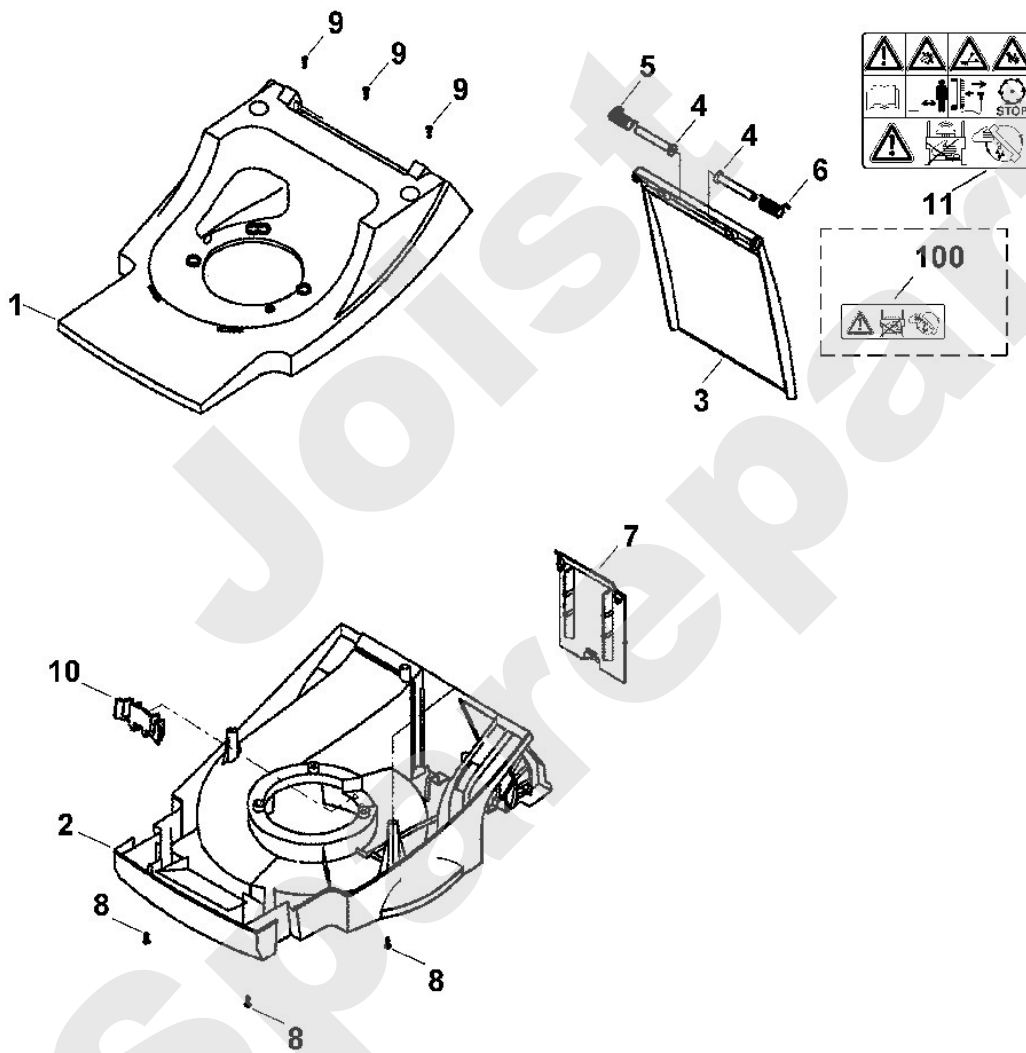

Joist  
Spareparts

Viking

Rasenmäher / Benzin / MB 555 BS

Stückliste (1/8): A - Lenker

**Rasenmäher / Benzin / MB 555 BS**  
**Stückliste (2/8): B - Gehäuse**

Art.Nr.	Artikel	Bild-Nr.	Stk-Zahl
6105 701 1047	Benennung: Gehäuseoberteil	1	1
6105 701 1046	Benennung: * Gehäuseoberteil Bis. Masch. Nr.: 56 503 181 TI: (25.2002)	1	1
6107 701 1012	Benennung: Gehäuseunterteil	2	1
6105 706 2415	Benennung: Klappe	3	1
6105 706 2415	Benennung: * Klappe TI: (06.2012)	3	1
6105 706 2411	Benennung: * Klappe Bis. Masch. Nr.: 4 30 603 252 TI: (20.2005)	3	1
6103 706 5900	Benennung: Bolzen	4	2
6103 708 4500	Benennung: Torsionsfeder rechts	5	1
6103 708 4501	Benennung: Torsionsfeder links	6	1
6105 706 3400	Benennung: Deckel	7	1
9104 007 4290	Benennung: Schneidschraube P5x20	8	4
9075 478 4105	Benennung: Zylinderschraube IS D5x12	9	4
6105 701 8005	Benennung: Zwischenstück	10	1
0000 967 4405	Benennung: Warnhinweis	11	1
0000 967 4403	Benennung: * Warnhinweis Bis. Masch. Nr.: 4 30 603 252 TI: (20.2005)	100	1