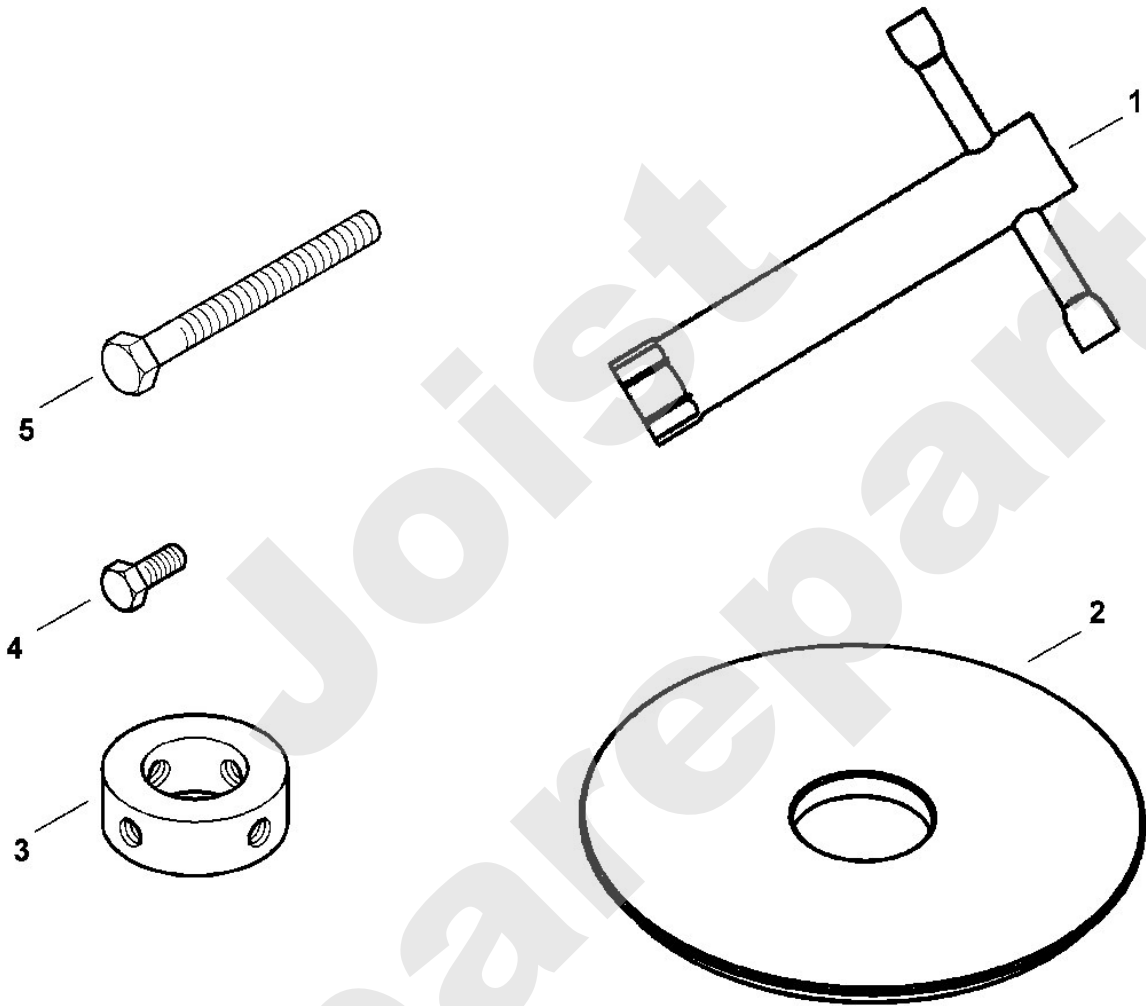

Viking

Rasenmäher / Benzin / MB 555 BS
Stückliste (7/8): G - Werkzeuge

111_17ET_IMG_012