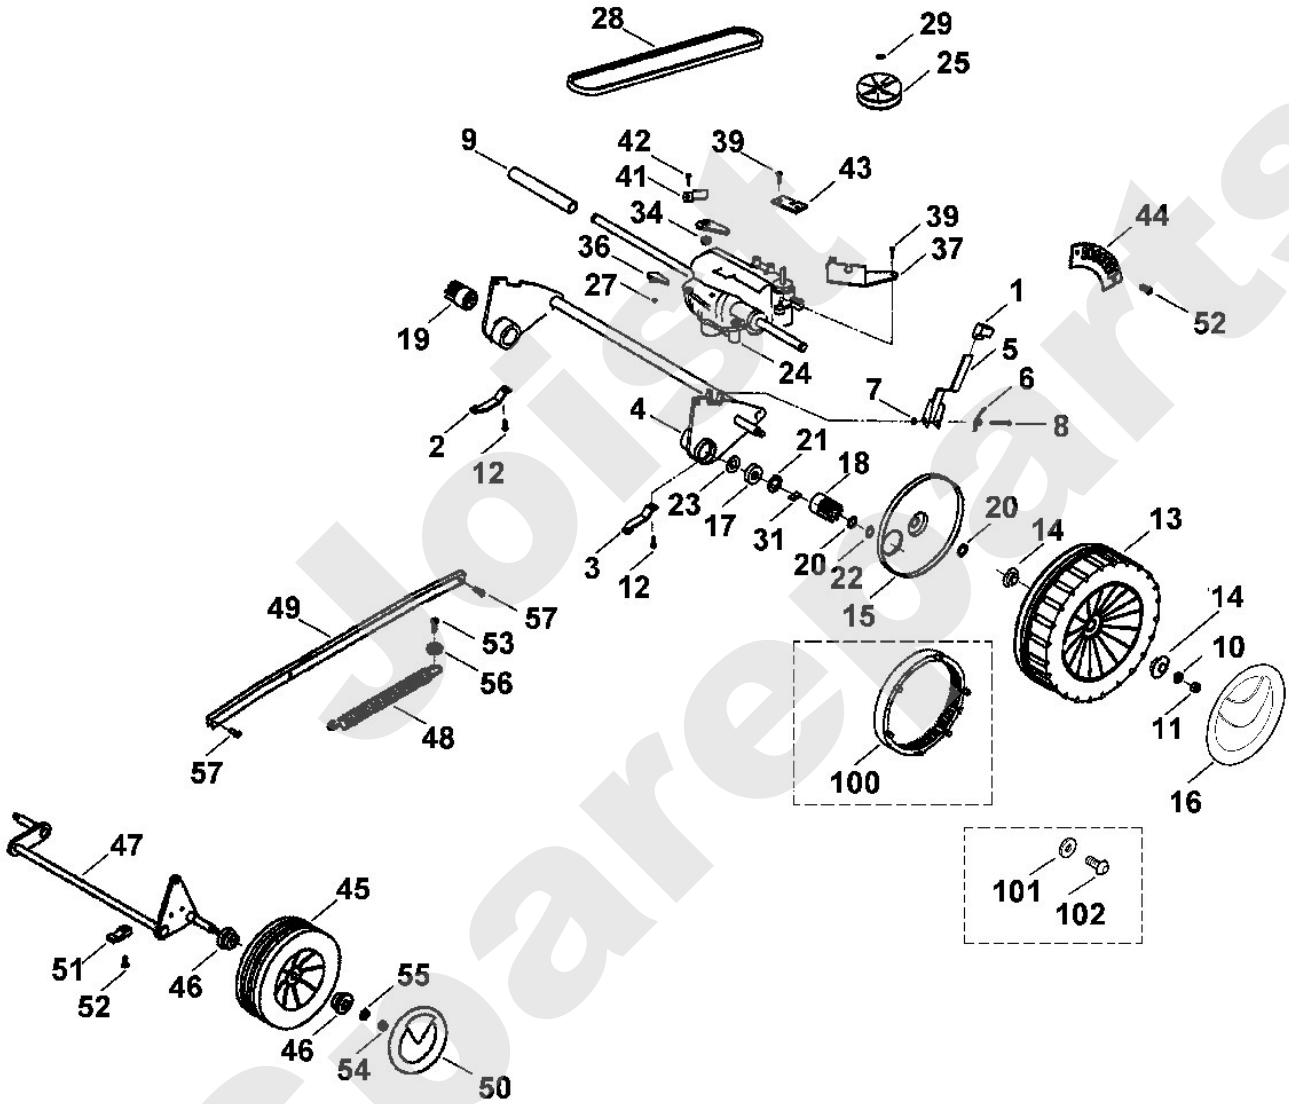

Rasenmäher / Benzin / MB 555 BS
Stückliste (3/8): C - Fahrwerk