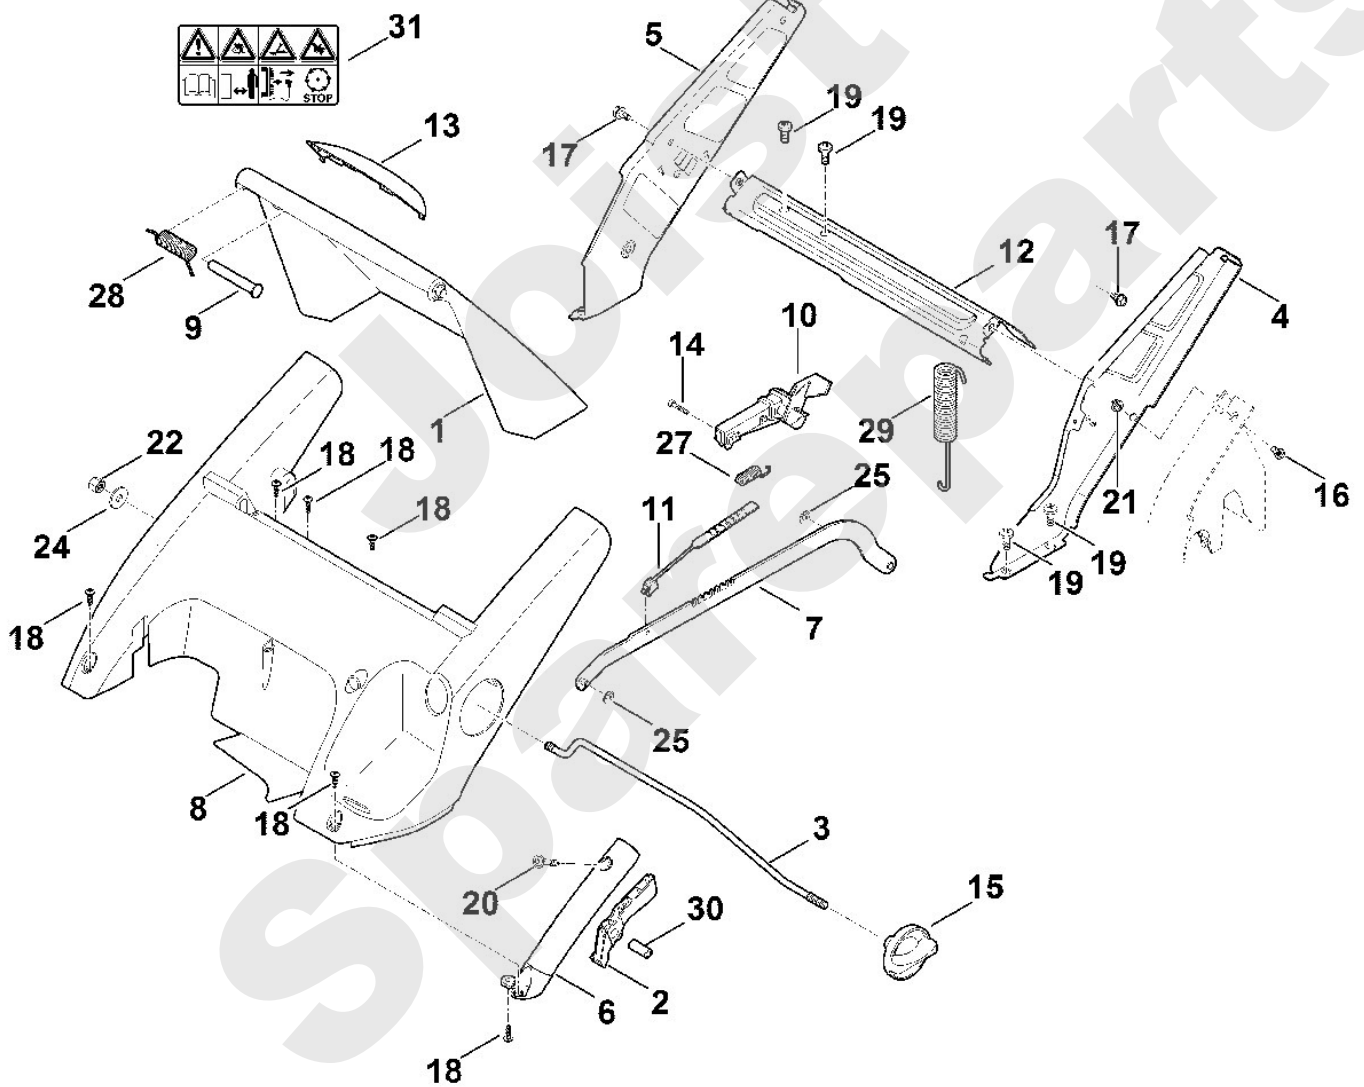

Rasenmäher / Benzin / MB 545.1 VR
Stückliste (3/10): C - Rahmen, Höhenverstellung