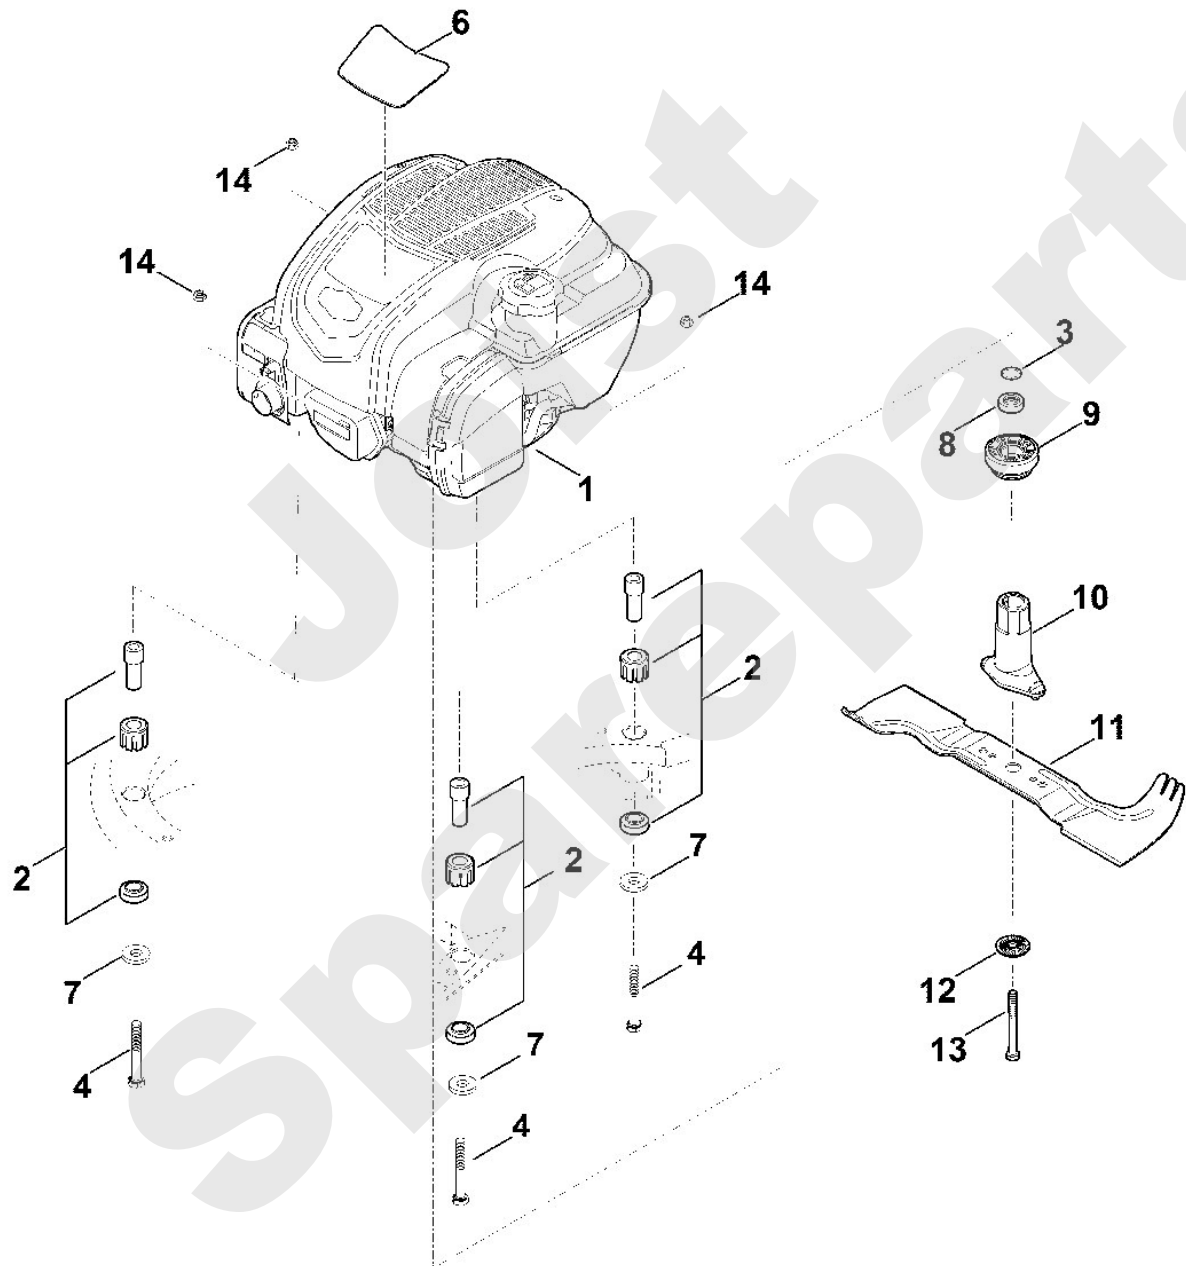

Rasenmäher / Benzin / MB 545.1 VR
Stückliste (6/10): F - Motor, Messer