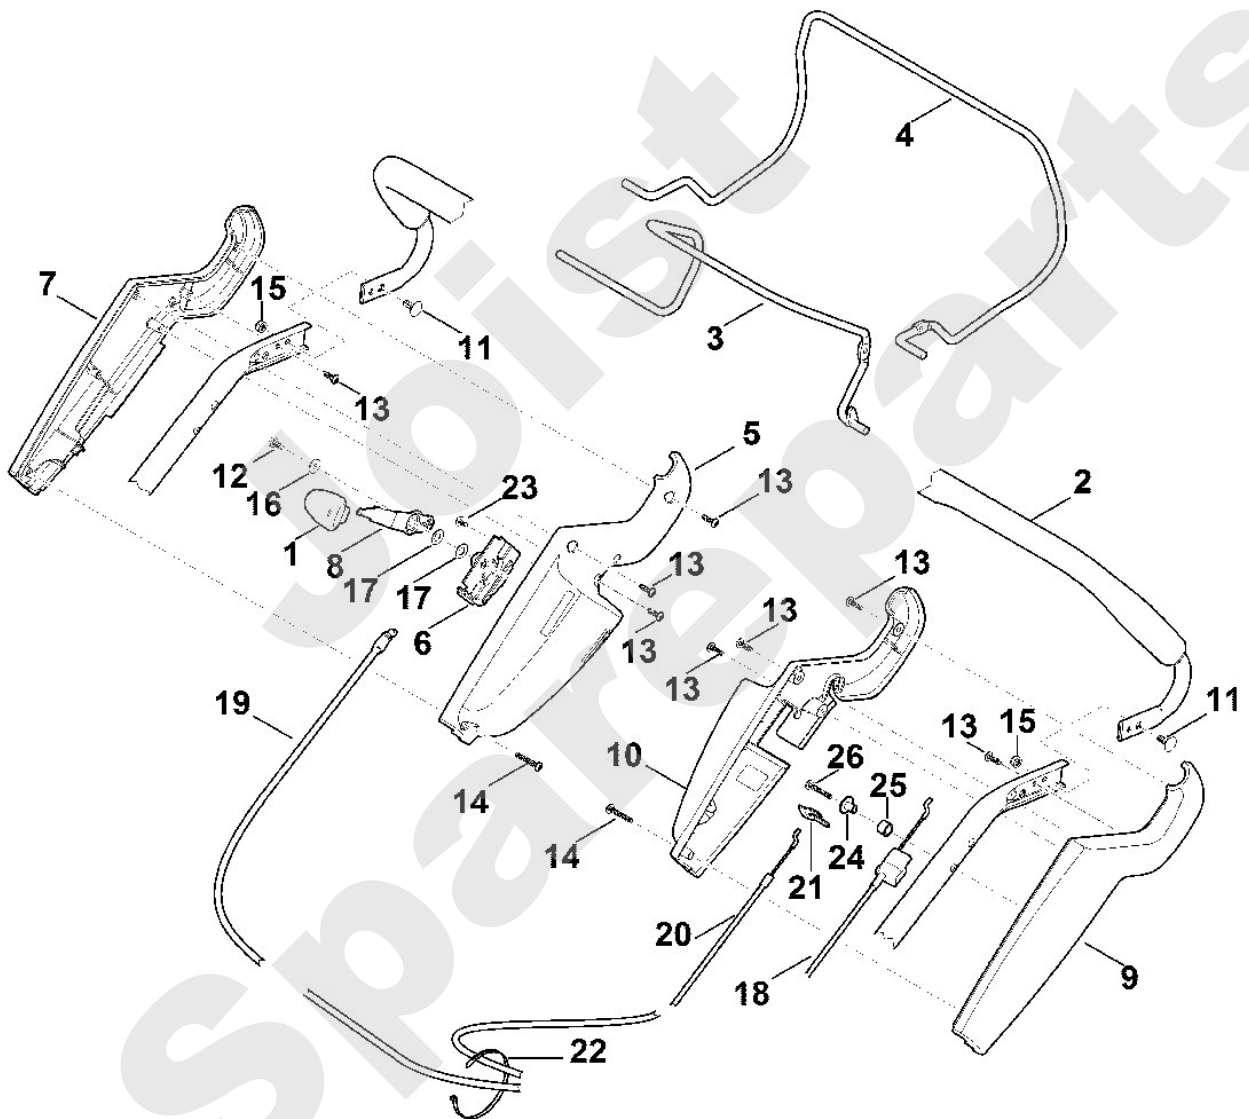

Rasenmäher / Benzin / MB 545.1 VR
Stückliste (1/10): A - Lenker Oberteil