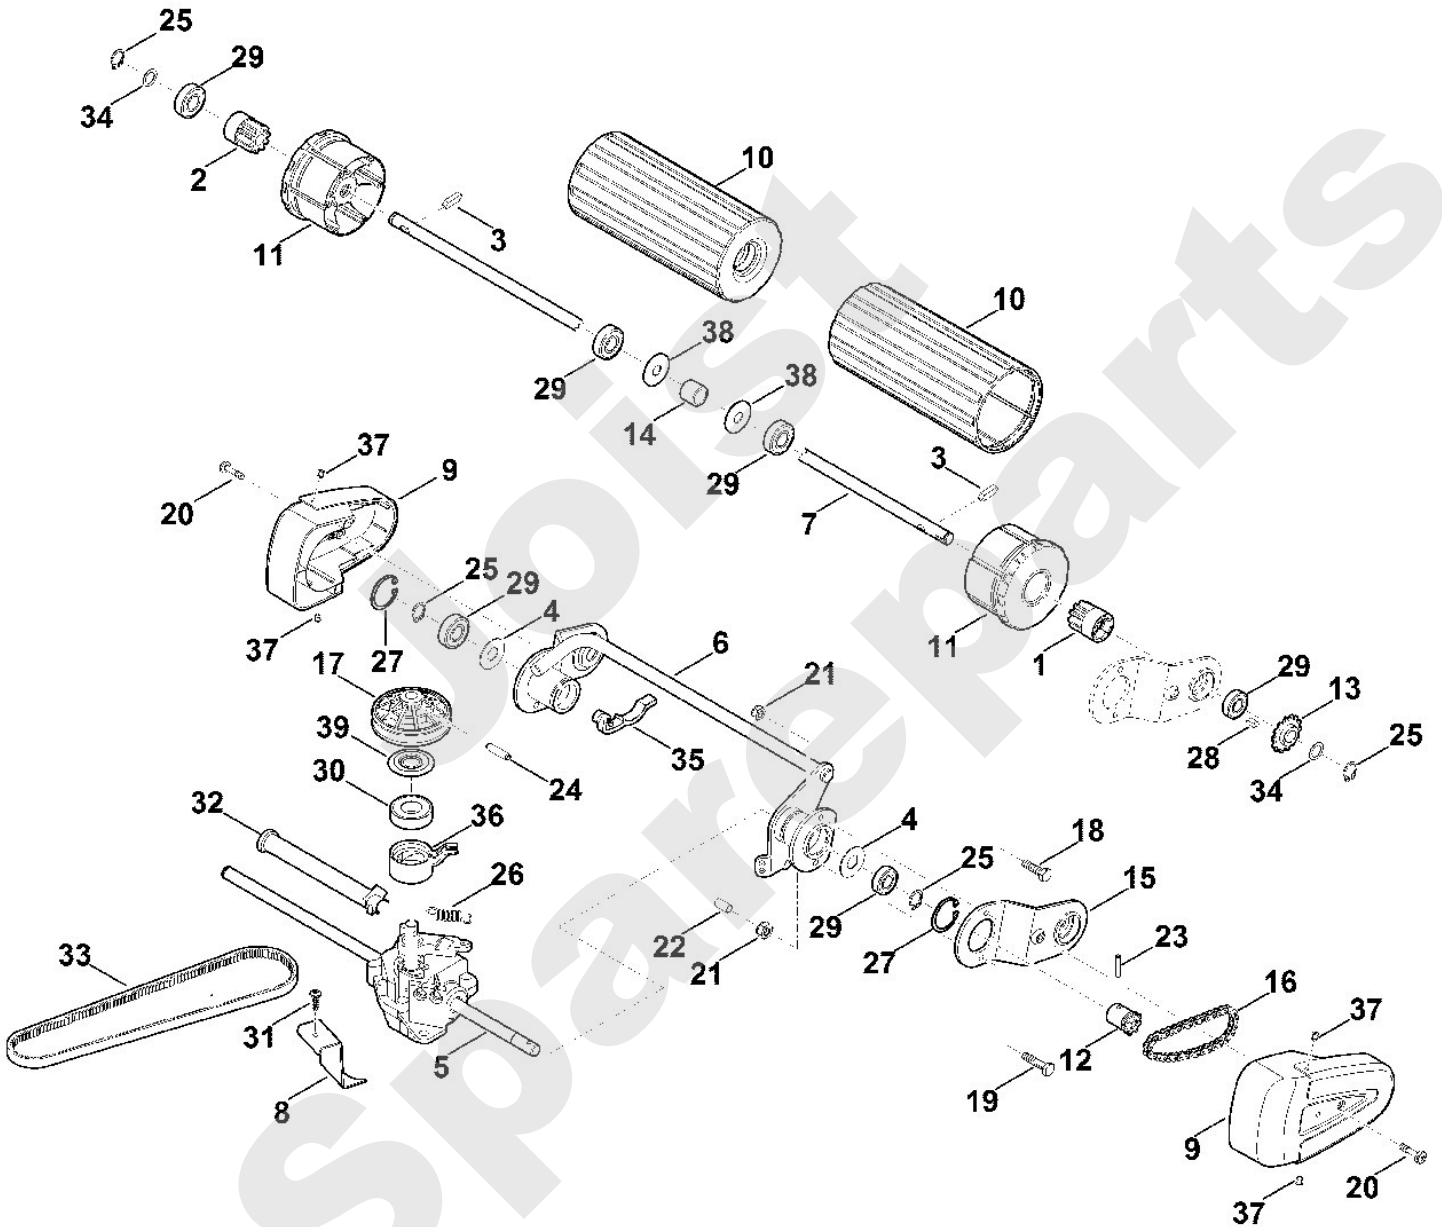

Rasenmäher / Benzin / MB 545.1 VR
Stückliste (5/10): E - Hinterachse, Antrieb