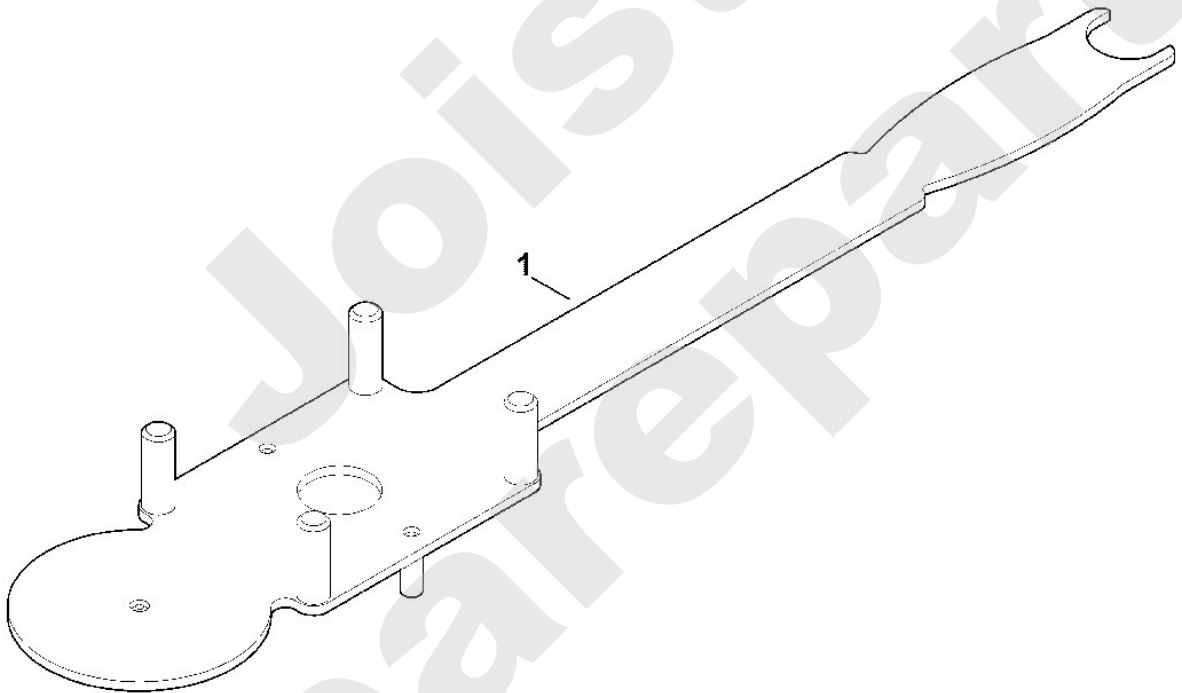

Viking

Rasenmäher / Benzin / MB 545.1 VR
Stückliste (9/10): I - Sonderwerkzeug