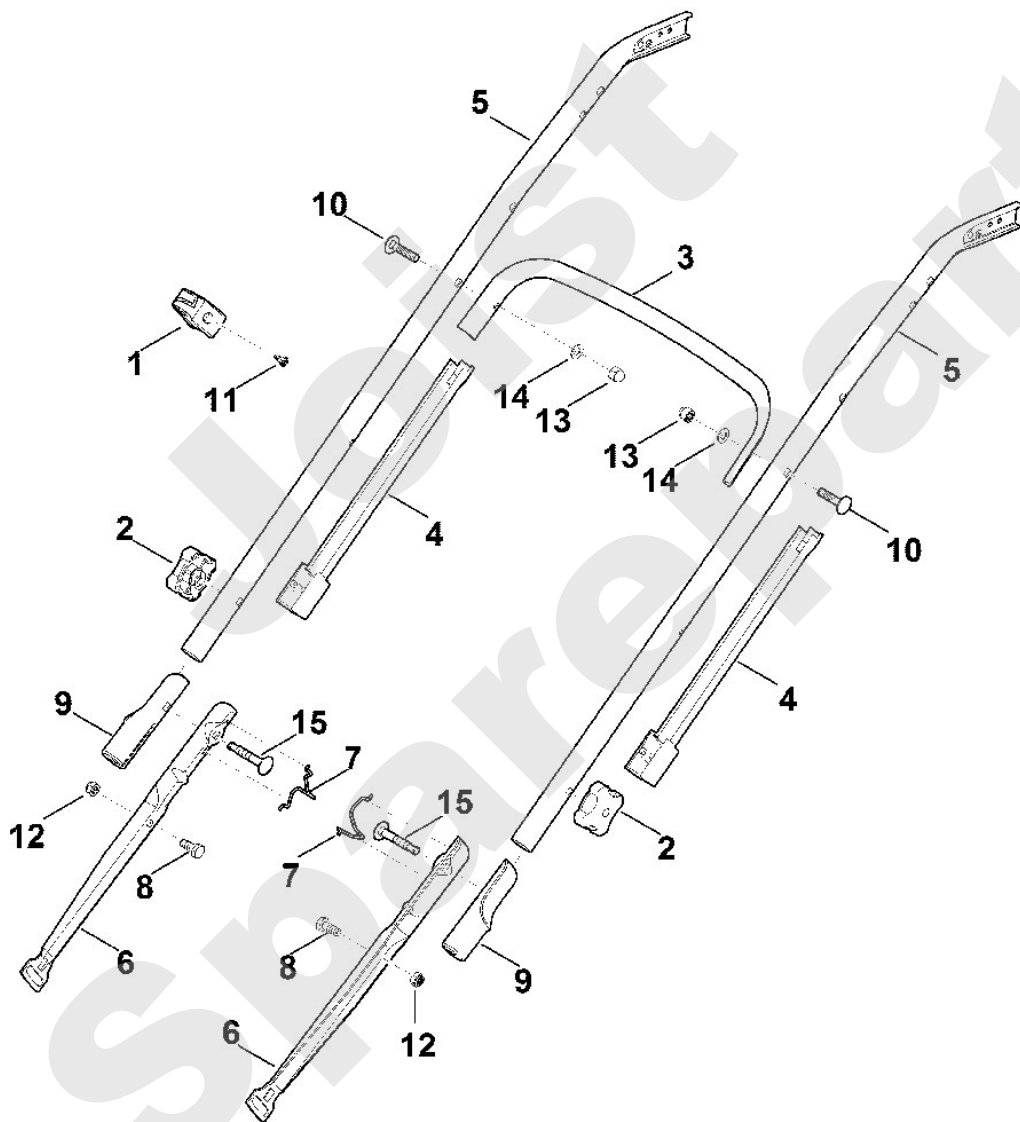

Rasenmäher / Benzin / MB 545.1 VR
Stückliste (2/10): B - Lenker Unterteil