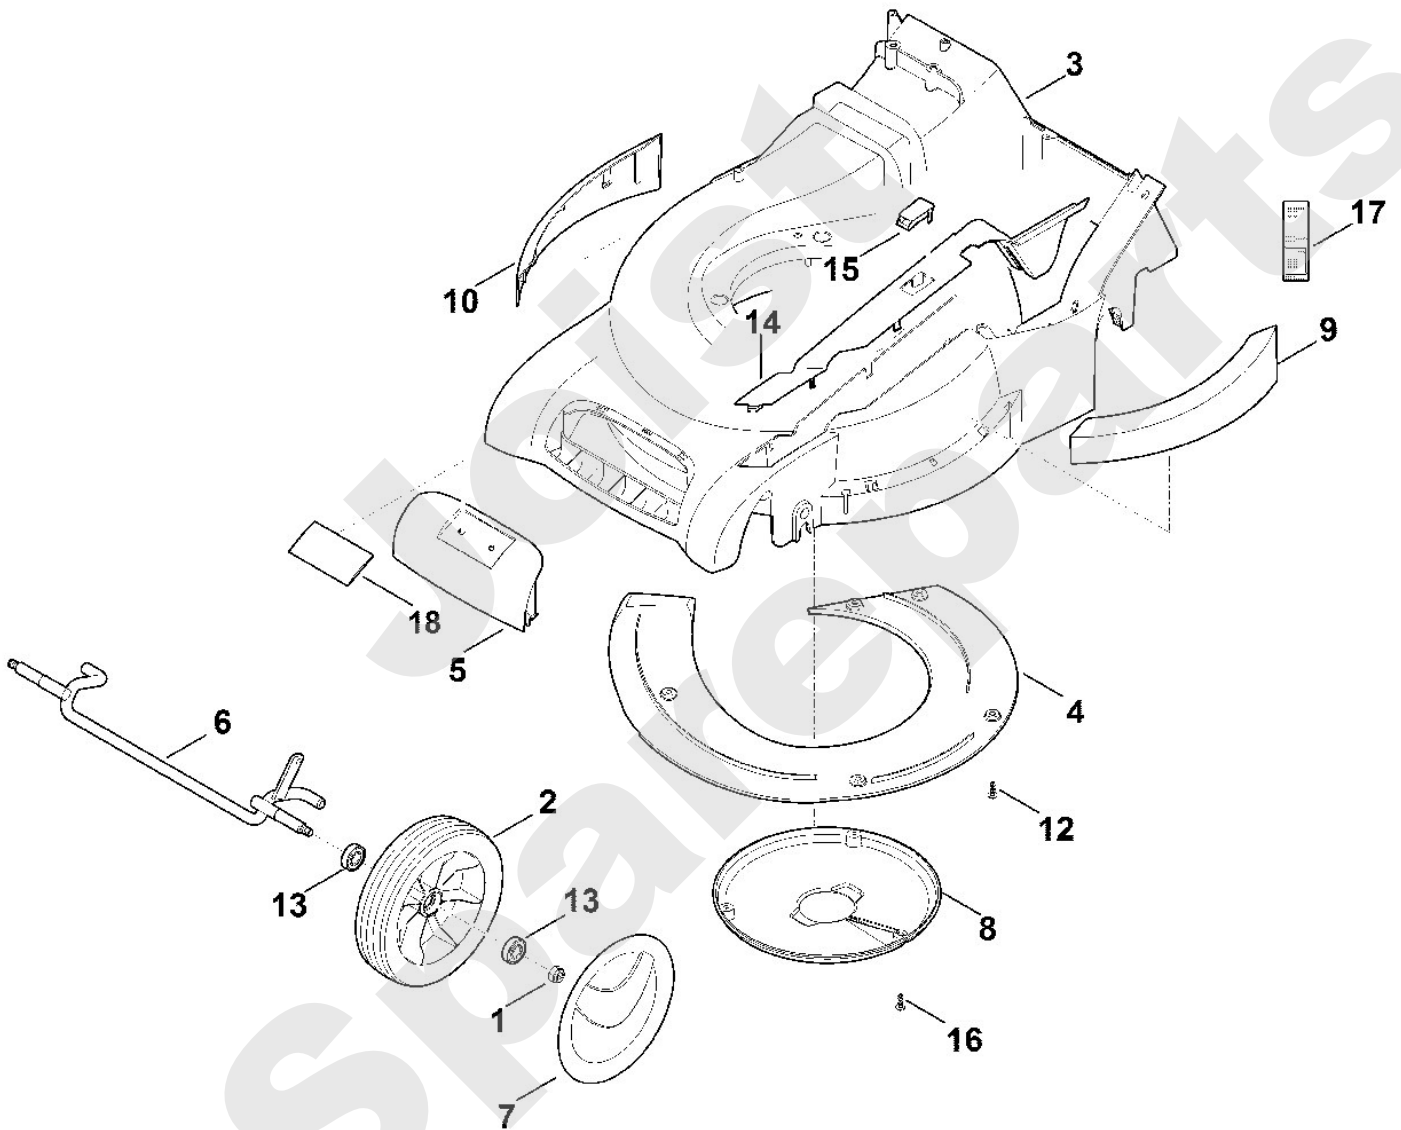

Rasenmäher / Benzin / MB 545.1 VR
Stückliste (4/10): D - Gehäuse, Vorderachse