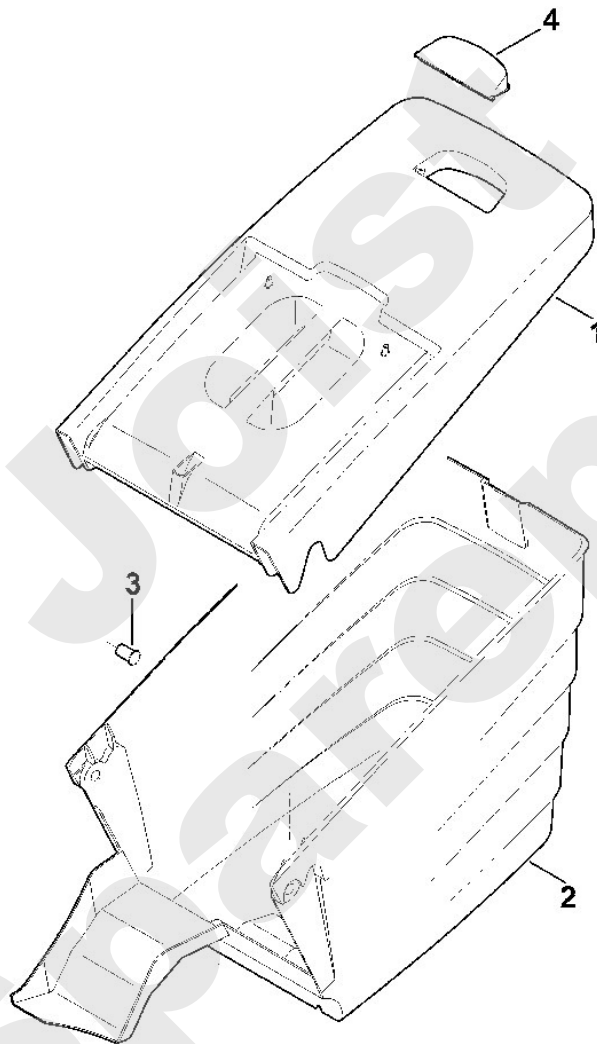

Viking

Rasenmäher / Benzin / MB 545.1 VR
Stückliste (7/10): G - Grasfangkorb