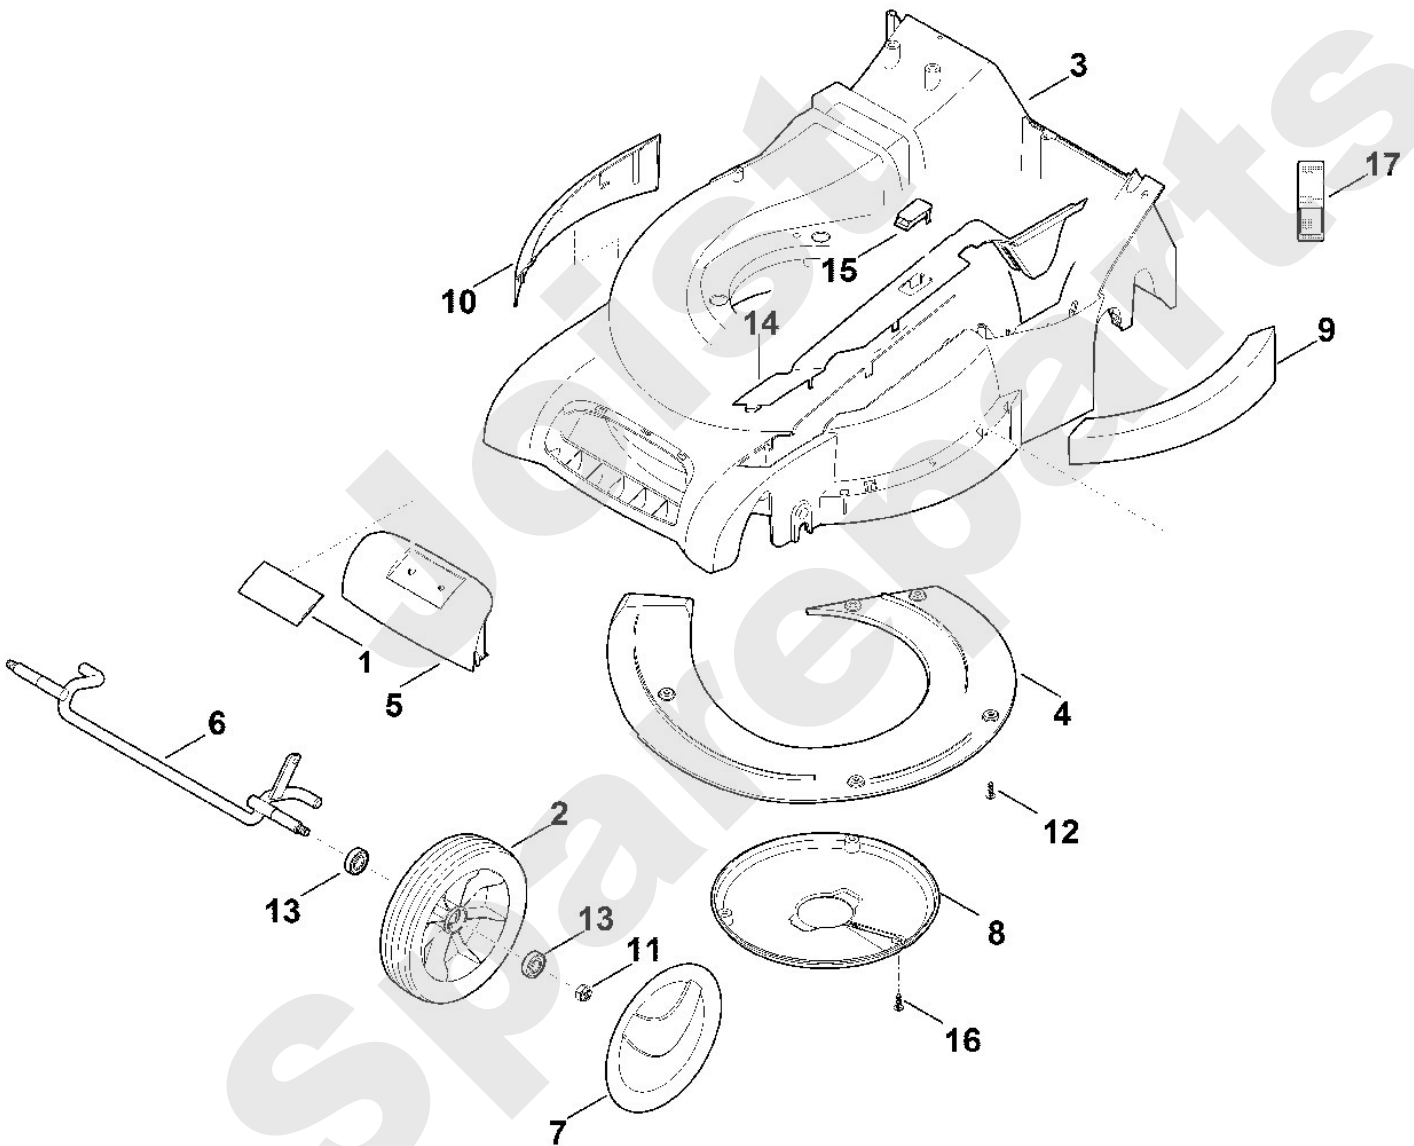

Viking

Rasenmäher / Benzin / MB 545.1 V
Stückliste (4/10): D - Gehäuse, Vorderachse