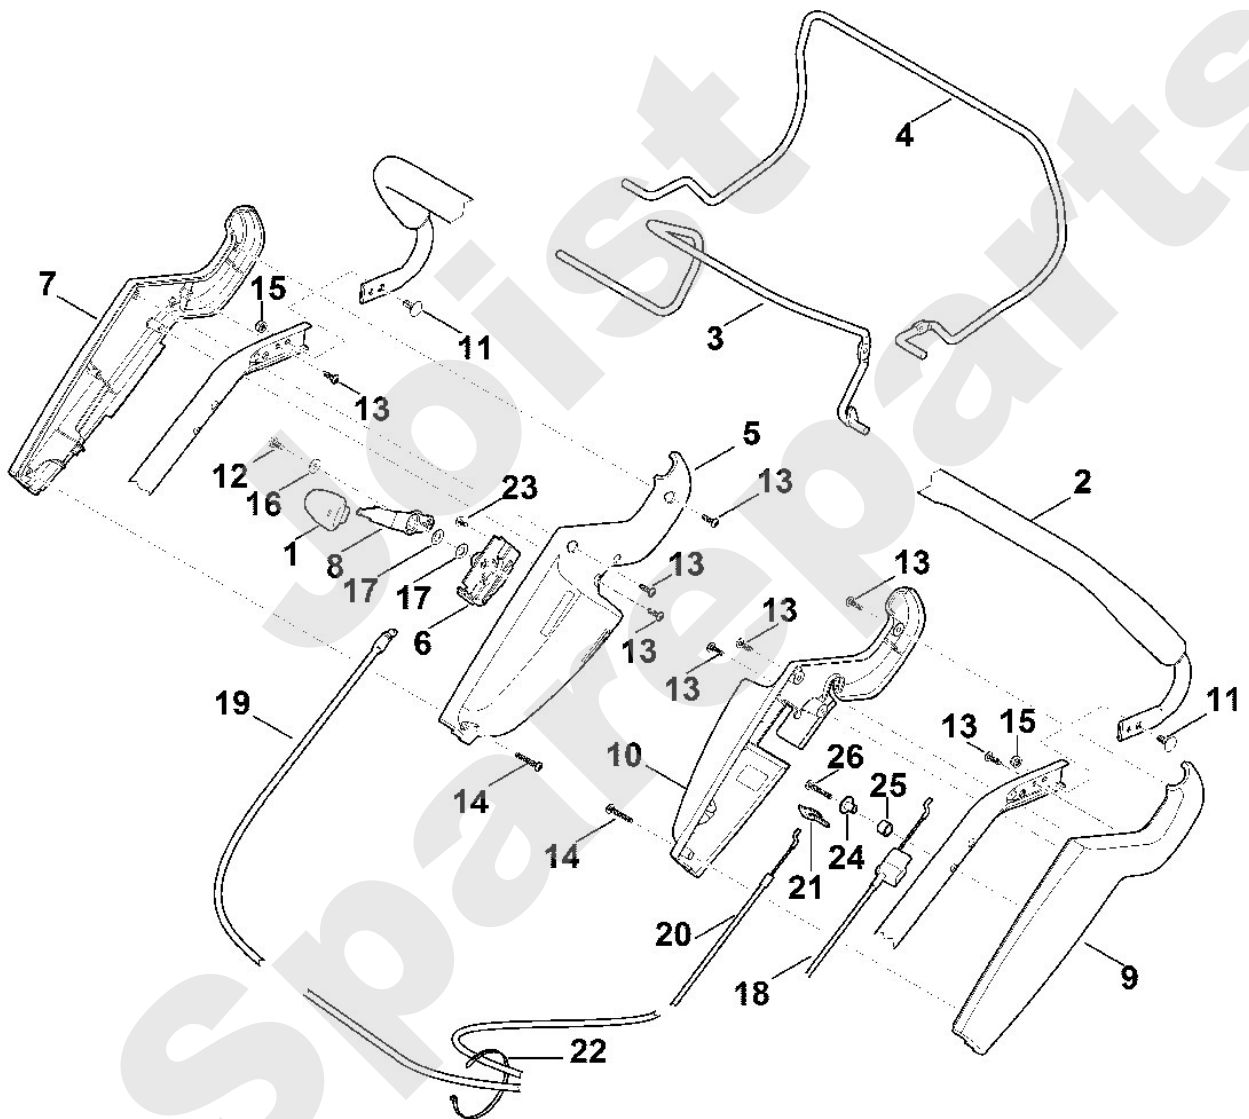

Rasenmäher / Benzin / MB 545.1 V
Stückliste (1/10): A - Lenker Oberteil