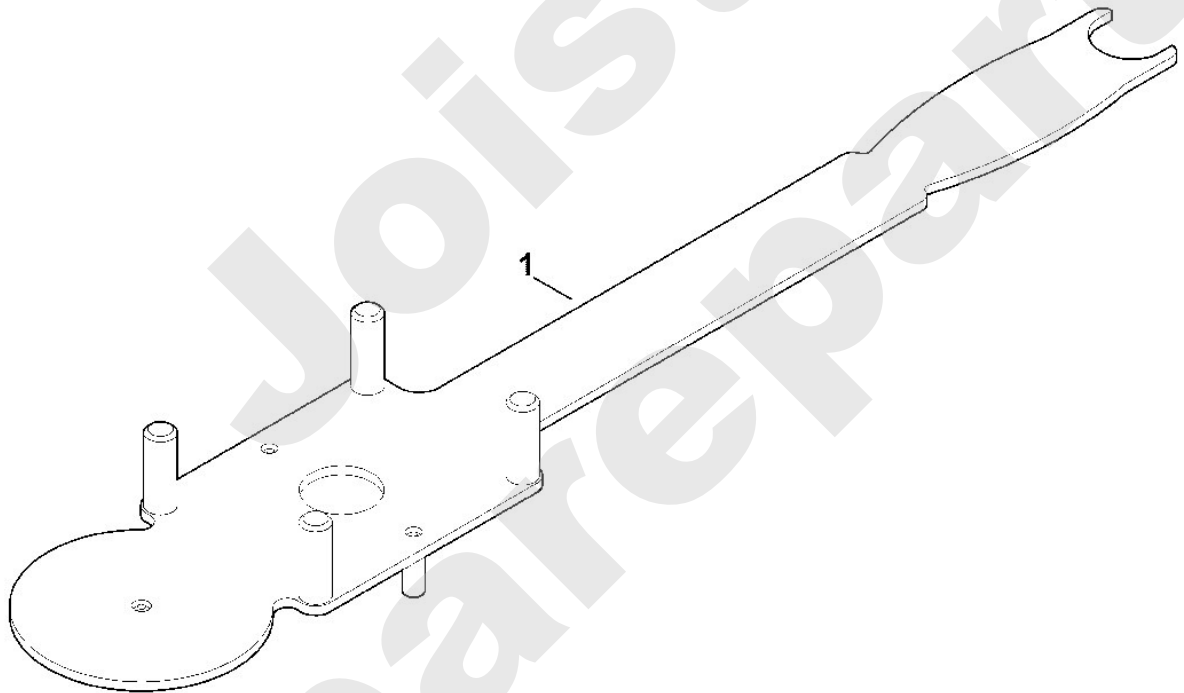

## Rasenmäher / Benzin / MB 545.1 V Stückliste (9/10): I - Sonderwerkzeug

Art.Nr.	Artikel	Bild-Nr.	Stk-Zahl
6165 890 2200	Benennung: Montagewerkzeug	1	1

Joist  
Spareparts

**Viking**

---

**Rasenmäher / Benzin / MB 545.1 V**  
**Stückliste (9/10): I - Sonderwerkzeug**