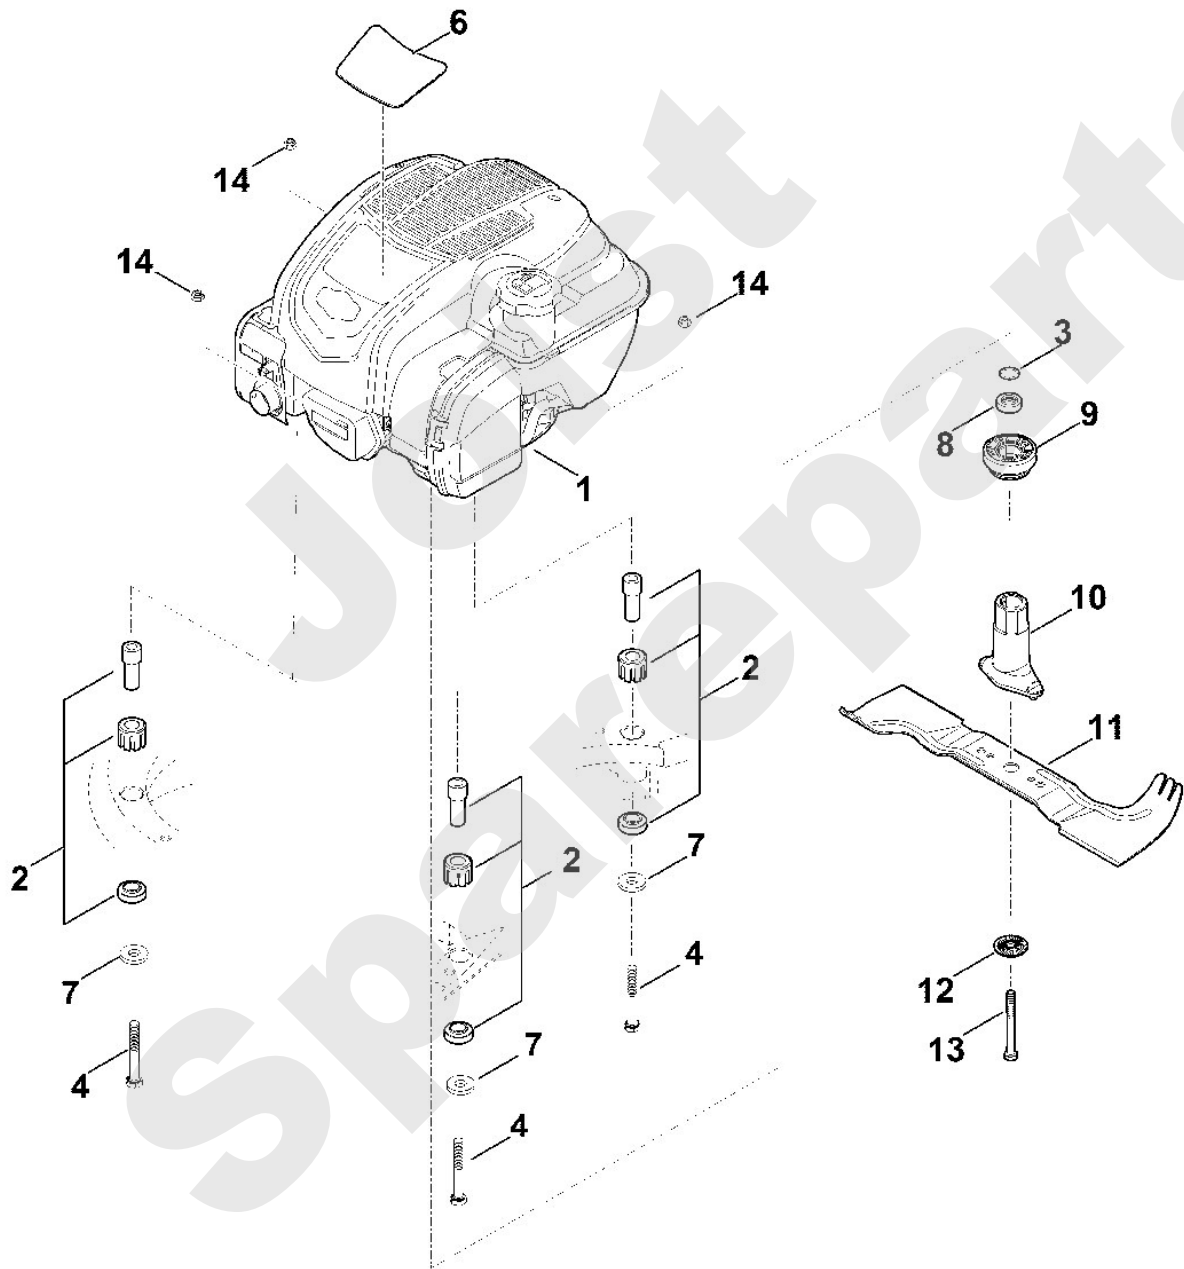

Rasenmäher / Benzin / MB 545.1 V
Stückliste (6/10): F - Motor, Messer