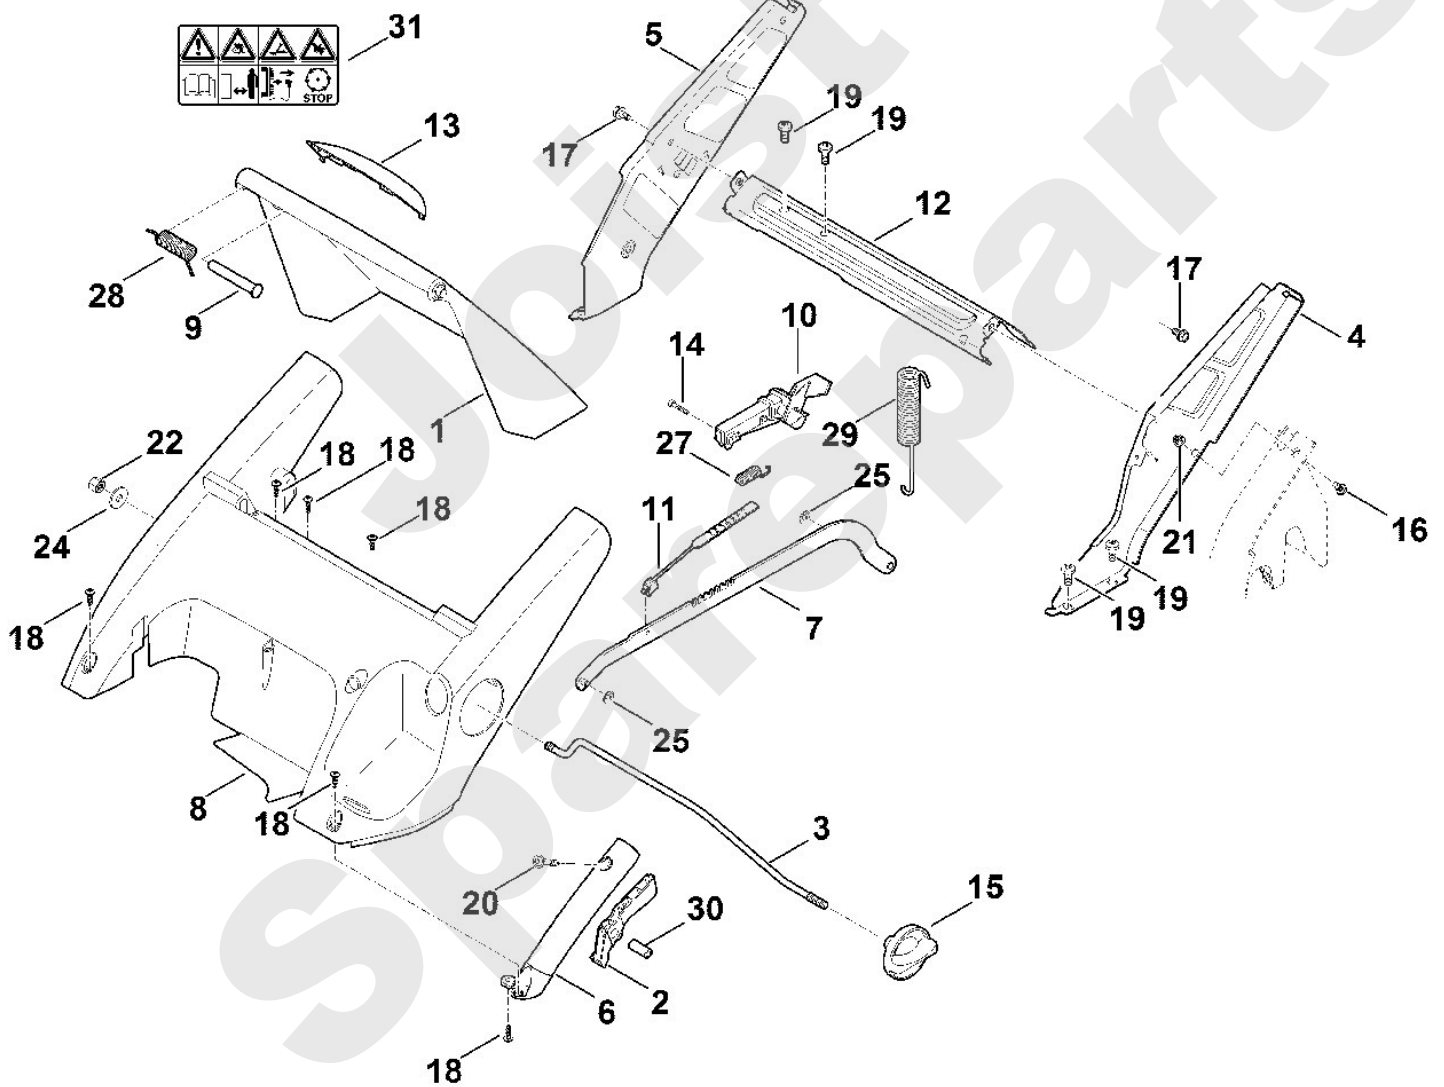

Rasenmäher / Benzin / MB 545.1 V
Stückliste (3/10): C - Rahmen, Höhenverstellung