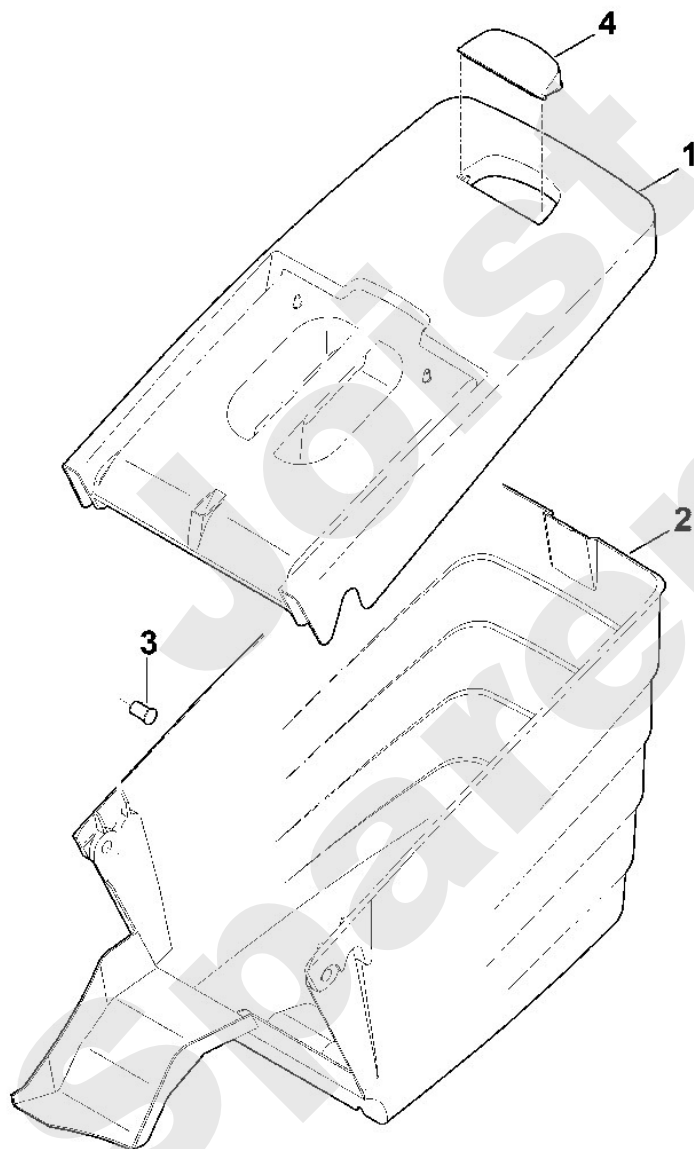

Viking

Rasenmäher / Benzin / MB 545.1 V
Stückliste (7/10): G - Grasfangkorb