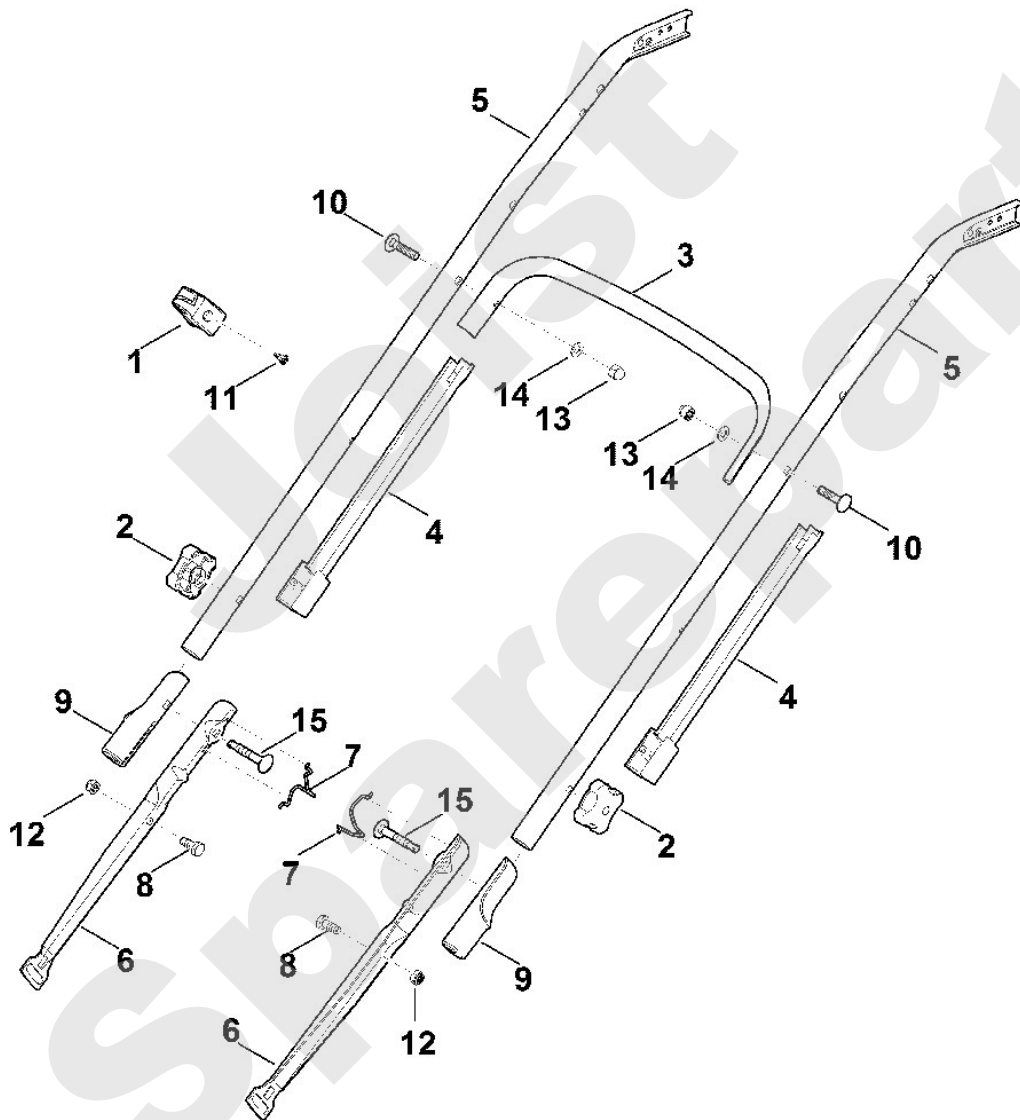

Rasenmäher / Benzin / MB 545.1 V
Stückliste (2/10): B - Lenker Unterteil