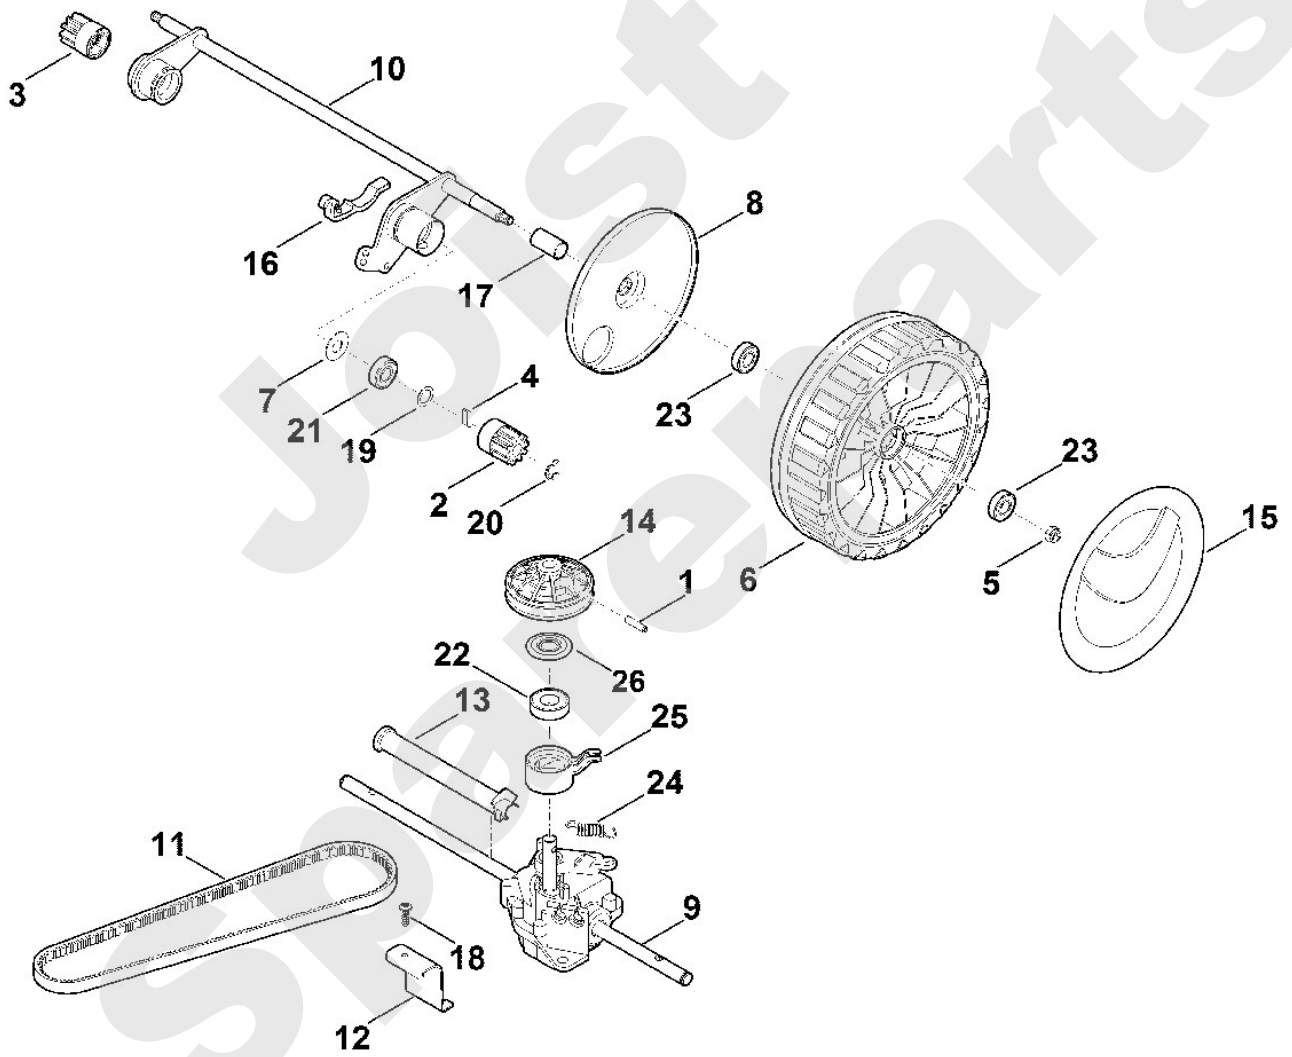

Rasenmäher / Benzin / MB 545.1 V
Stückliste (5/10): E - Hinterachse, Getriebe