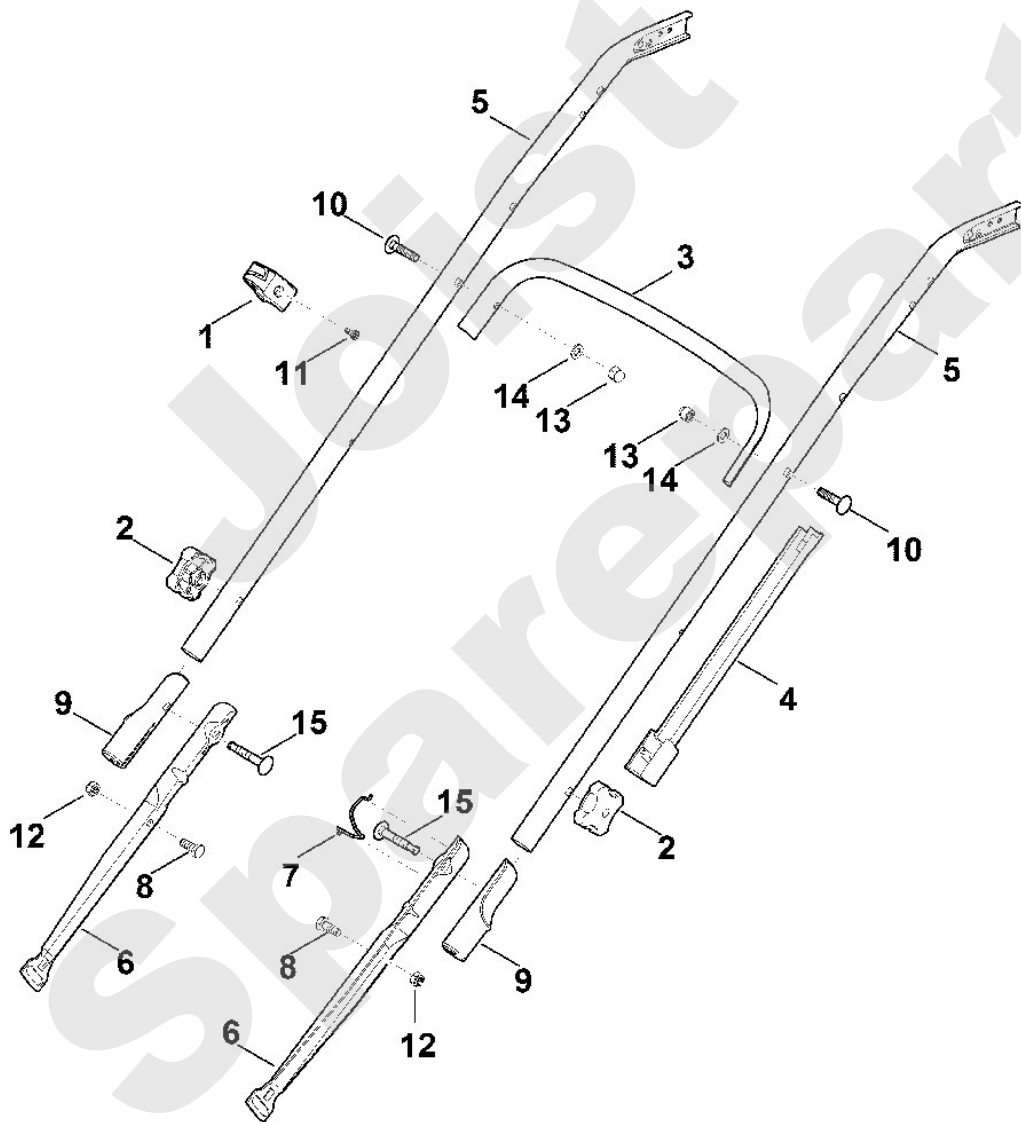

Rasenmäher / Benzin / MB 545.1 T
Stückliste (2/10): B - Lenker Unterteil