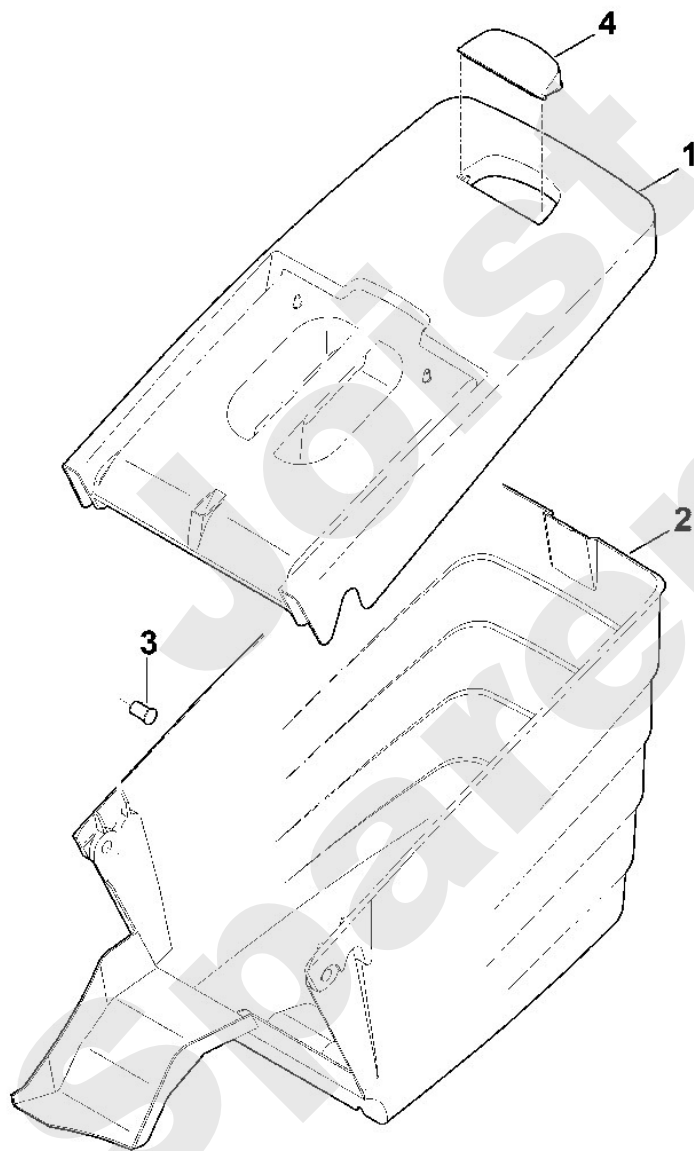

Viking

Rasenmäher / Benzin / MB 545.1 T
Stückliste (7/10): G - Grasfangkorb