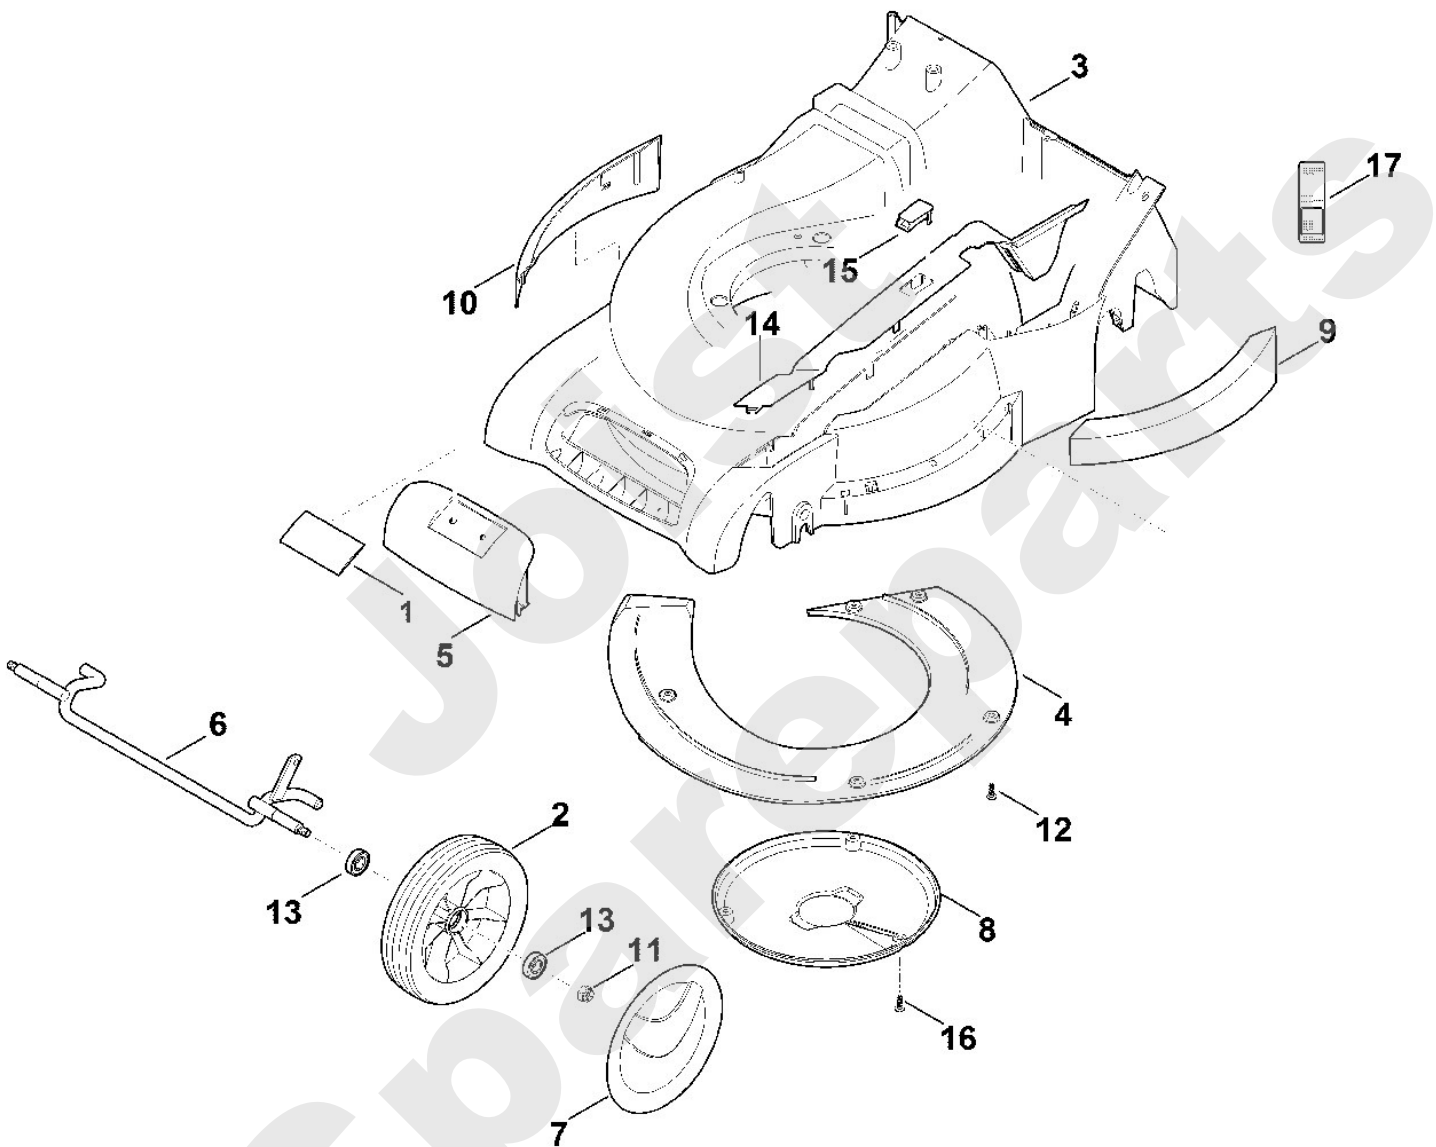

Rasenmäher / Benzin / MB 545.1 T
Stückliste (4/10): D - Gehäuse, Vorderachse