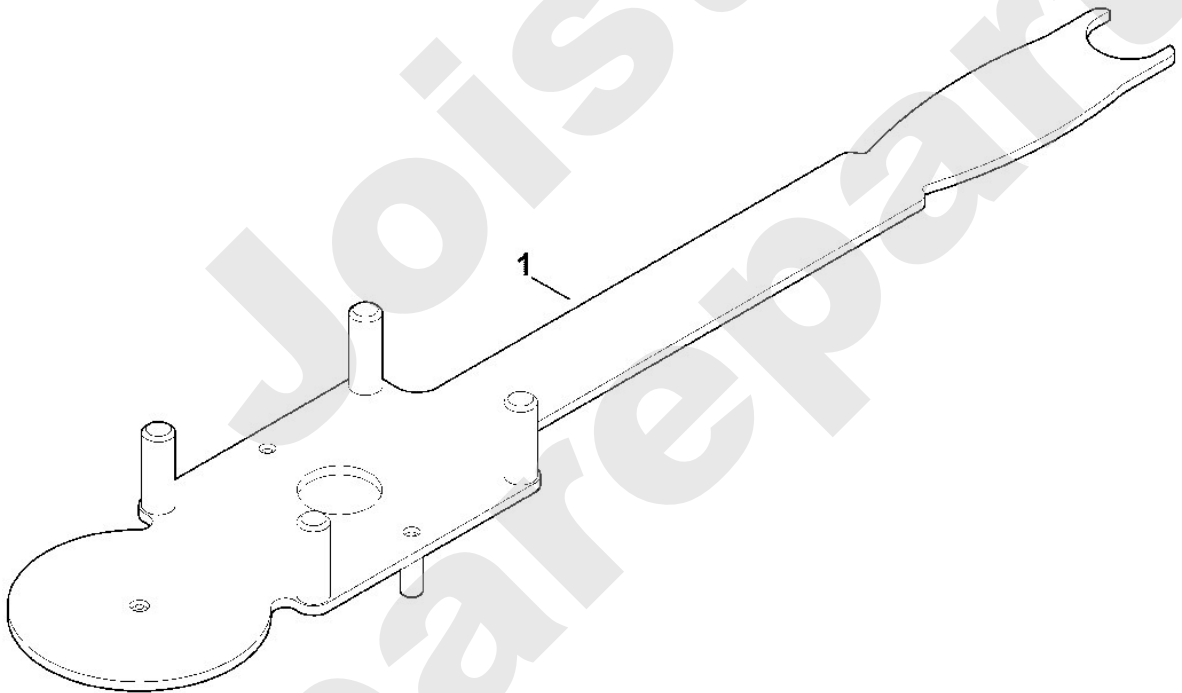

Viking

Rasenmäher / Benzin / MB 545.1 T
Stückliste (9/10): I - Sonderwerkzeug