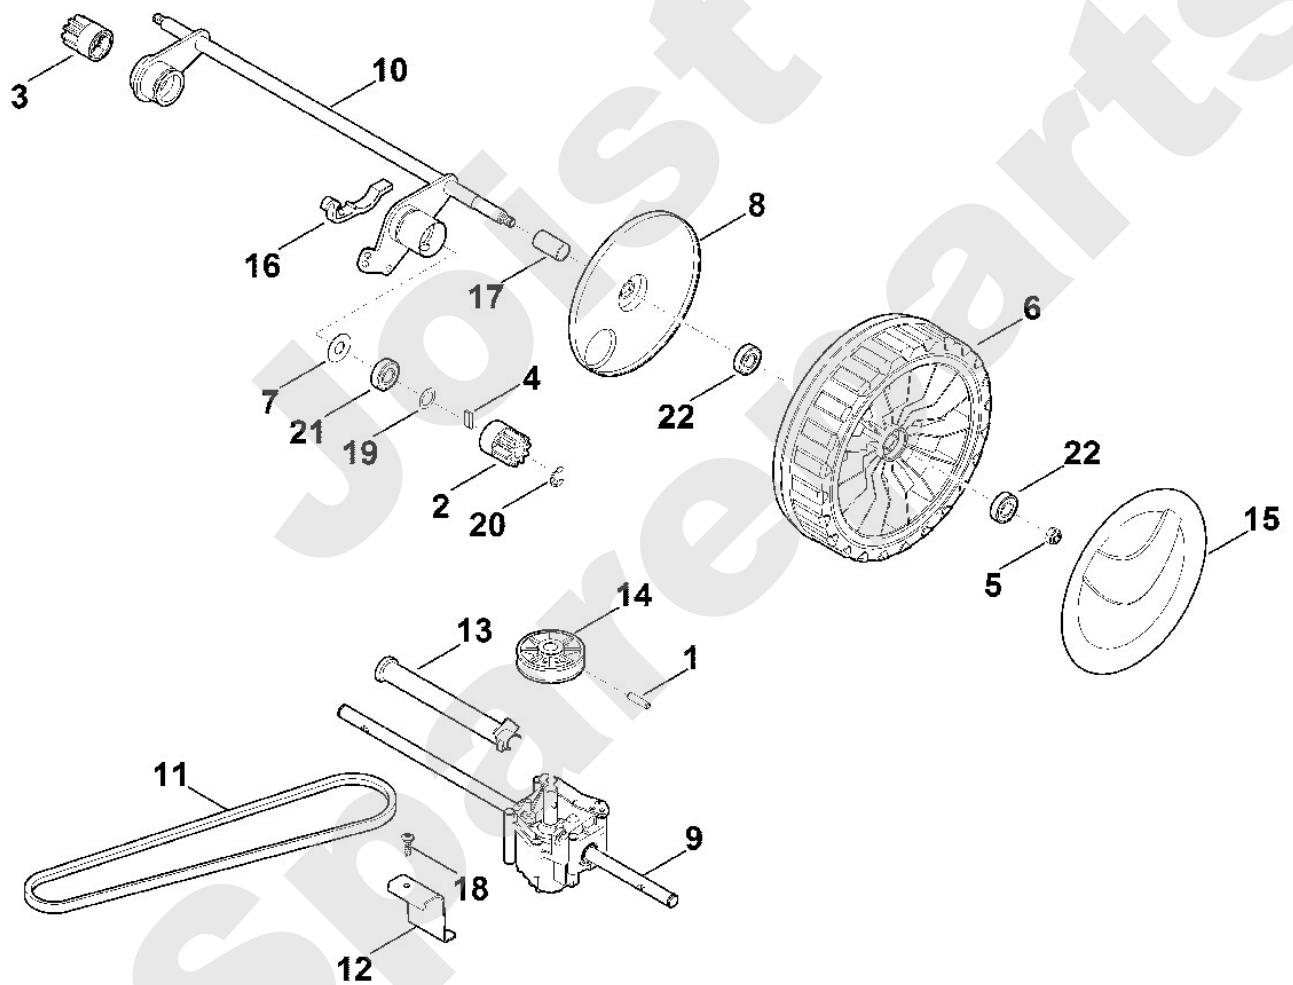

Rasenmäher / Benzin / MB 545.1 T
Stückliste (5/10): E - Hinterachse, Getriebe