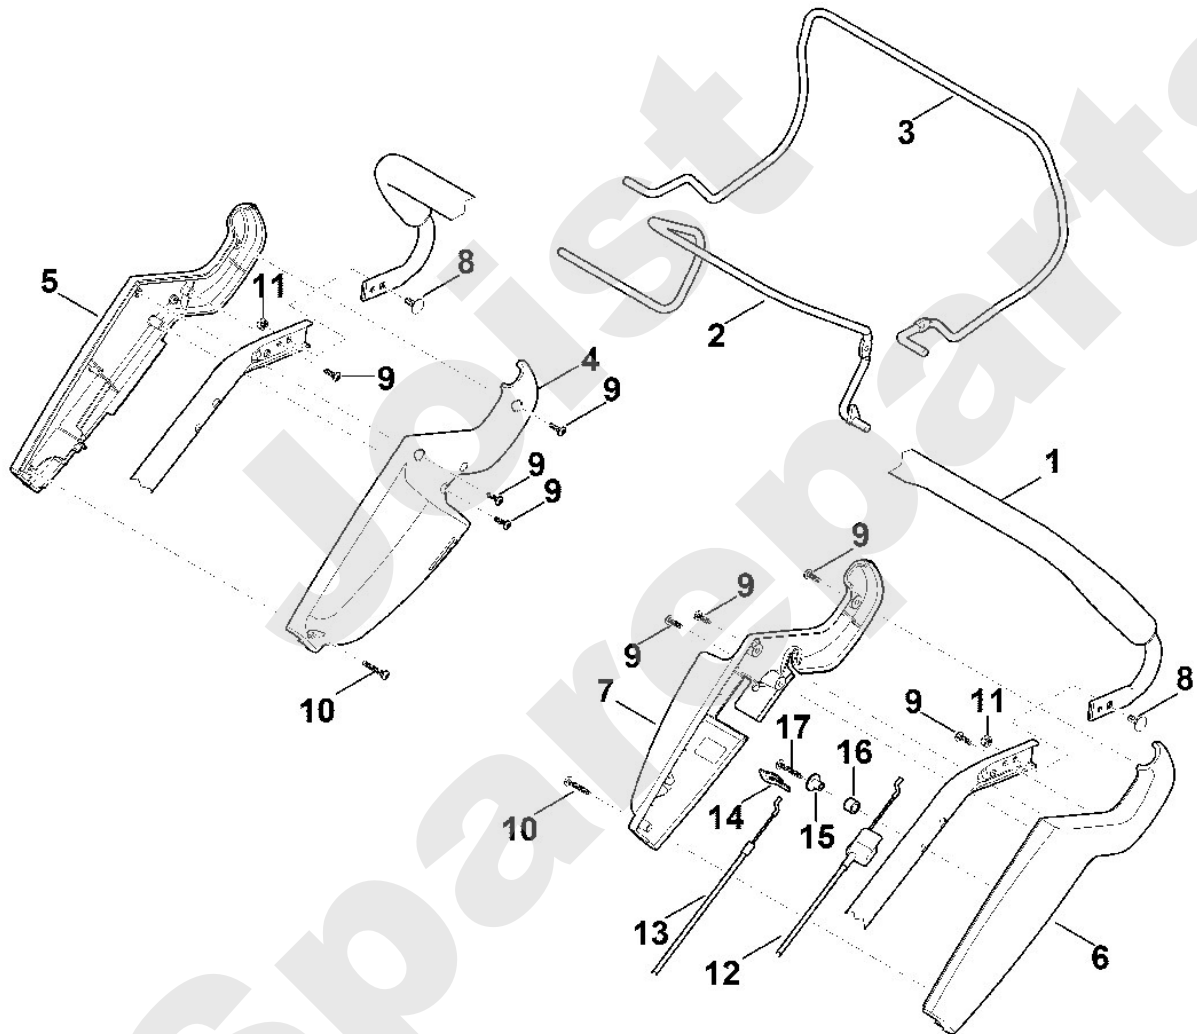

Rasenmäher / Benzin / MB 545.1 T
Stückliste (1/10): A - Lenker Oberteil

Art.Nr.	Artikel	Bild-Nr.	Stk-Zahl
6340 780 3010	Benennung: Lenkeroberteil	1	1
6340 760 1500	Benennung: Schalthebel	2	1
6340 764 0210	Benennung: Schalthebel	3	1
6360 182 1300	Benennung: Gehäusehälfte	4	1
6375 182 1300	Benennung: Gehäusehälfte	5	1
6375 764 0601	Benennung: Gehäusehälfte	6	1
6375 764 0615	Benennung: Gehäusehälfte	7	1
9027 318 1280	Benennung: Flachrundschraube M6x16	8	2
9104 007 4270	Benennung: Schneidschraube P5x16	9	8
9104 007 4294	Benennung: Schneidschraube P5x30	10	2
9212 260 0900	Benennung: Sechskantmutter M6	11	2
6340 700 7510	Benennung: Seilzug Fahrtrieb	12	1
6340 700 7505	Benennung: Seilzug Motorstopp	13	1
6375 764 6700	Benennung: Halter	14	1
6375 763 1200	Benennung: Seilrolle	15	1
6375 763 3200	Benennung: Bundbuchse	16	1
9104 007 4298	Benennung: Zylinderschraube IS P5x50	17	1

Viking

Rasenmäher / Benzin / MB 545.1 T
Stückliste (1/10): A - Lenker Oberteil

Rasenmäher / Benzin / MB 545.1 T
Stückliste (2/10): B - Lenker Unterteil

Art.Nr.	Artikel	Bild-Nr.	Stk-Zahl
0000 760 3801	Benennung: Seilführung	1	1
0000 760 1800	Benennung: Drehgriff	2	2
6340 703 3300	Benennung: Verstärkung	3	1
6340 706 6600	Benennung: Führung	4	1
6340 763 4900	Benennung: Lenkermittelteil	5	2
6375 763 4801	Benennung: Lenkerunterteil	6	2
6375 706 6611	Benennung: Führung	7	1
9008 318 1780	Benennung: Sechskantschraube M8x16	8	2
6375 703 3800	Benennung: Hülse	9	2
9027 068 1901	Benennung: Flachrundschrabe M8x38	10	2
9039 488 0984	Benennung: Schneidschraube M5x16	11	1
9212 260 1100	Benennung: Sechskantmutter M8	12	2
9240 216 1100	Benennung: Hutmutter M8	13	2
9291 020 0180	Benennung: Scheibe 8,4	14	2
0000 703 3705	Benennung: Schraube M8x50	15	2