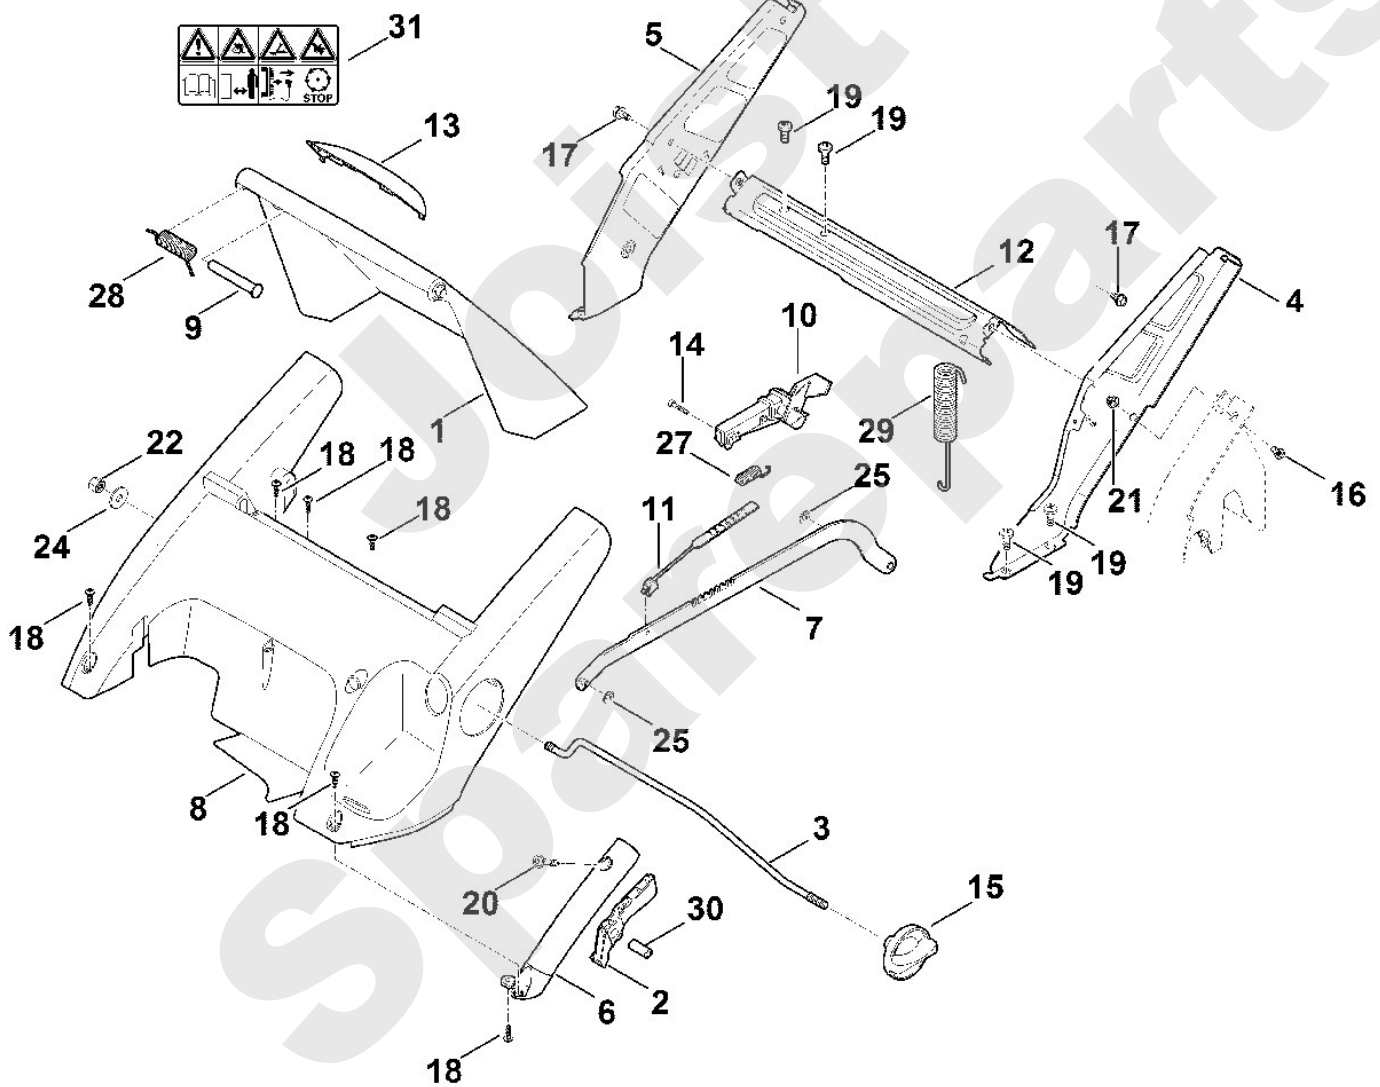

Rasenmäher / Benzin / MB 545.1 T
Stückliste (3/10): C - Rahmen, Höhenverstellung