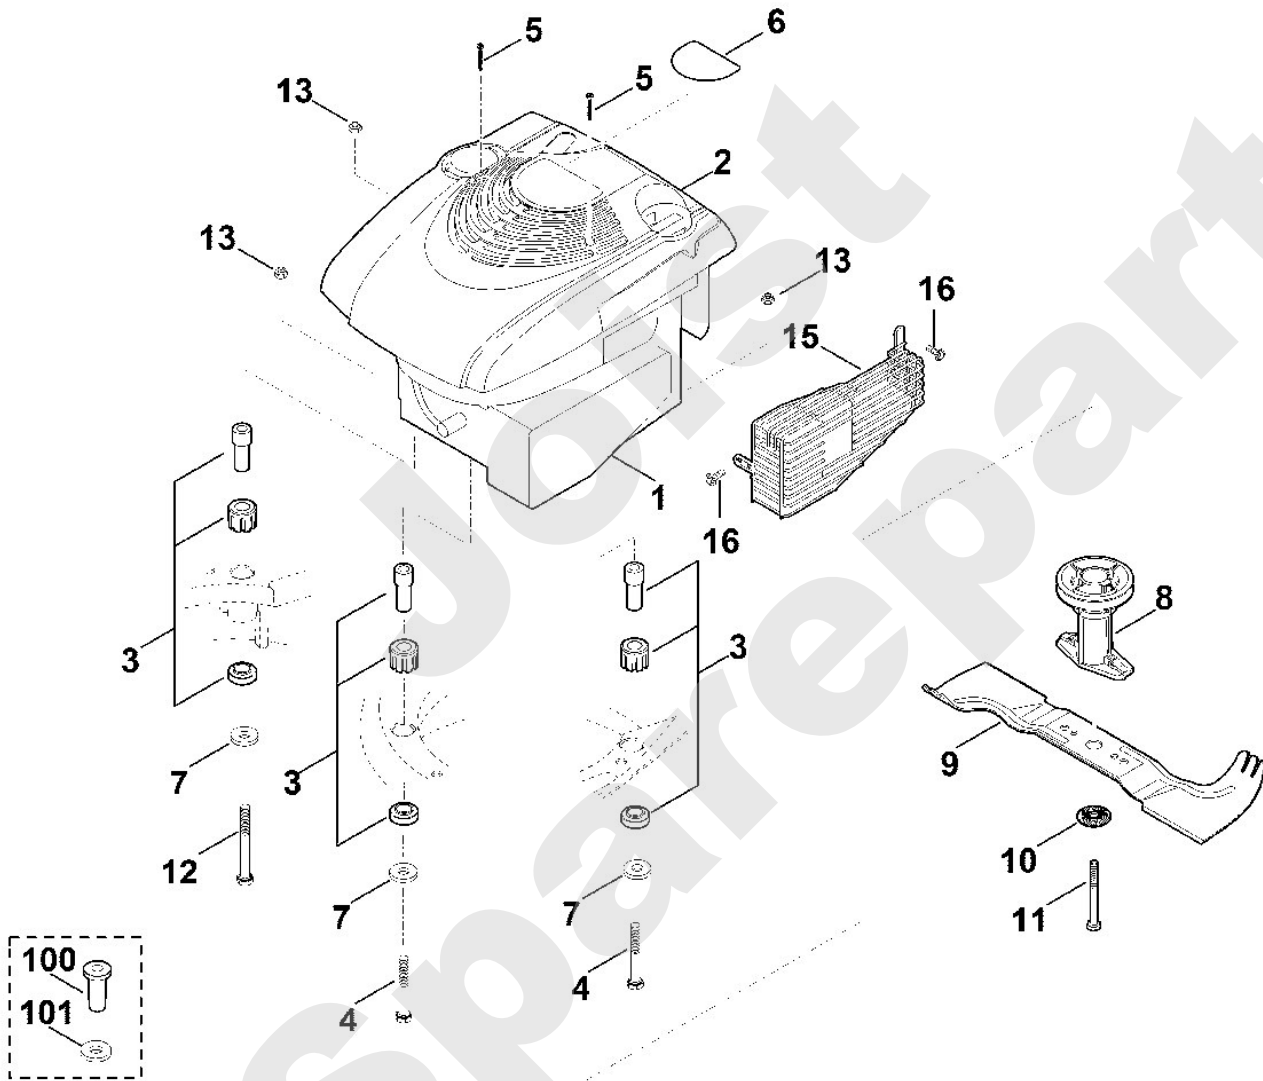

Rasenmäher / Benzin / MB 545.0
Stückliste (7/10): F - Motor, Messer