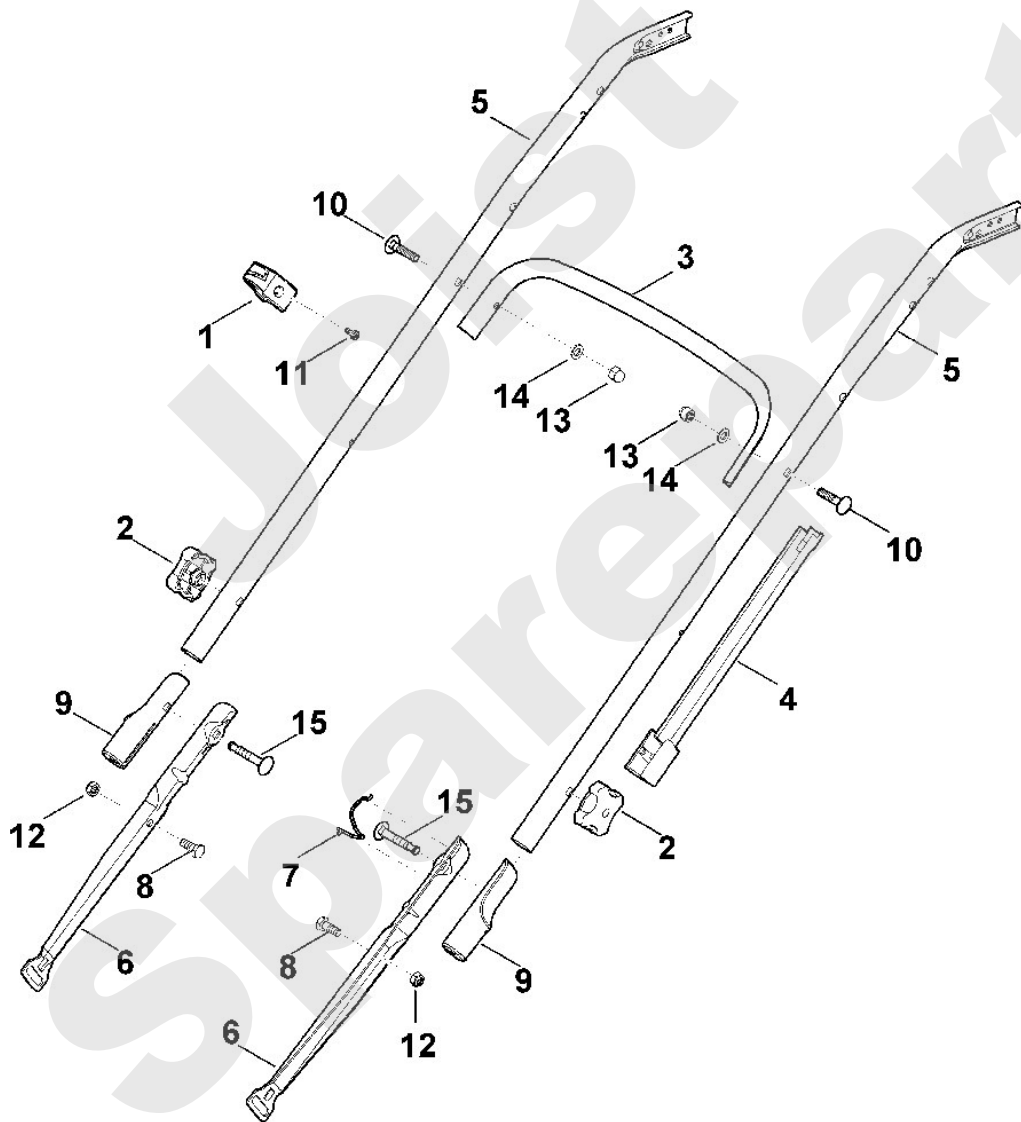

Rasenmäher / Benzin / MB 545.0
Stückliste (2/10): B - Lenker Unterteil