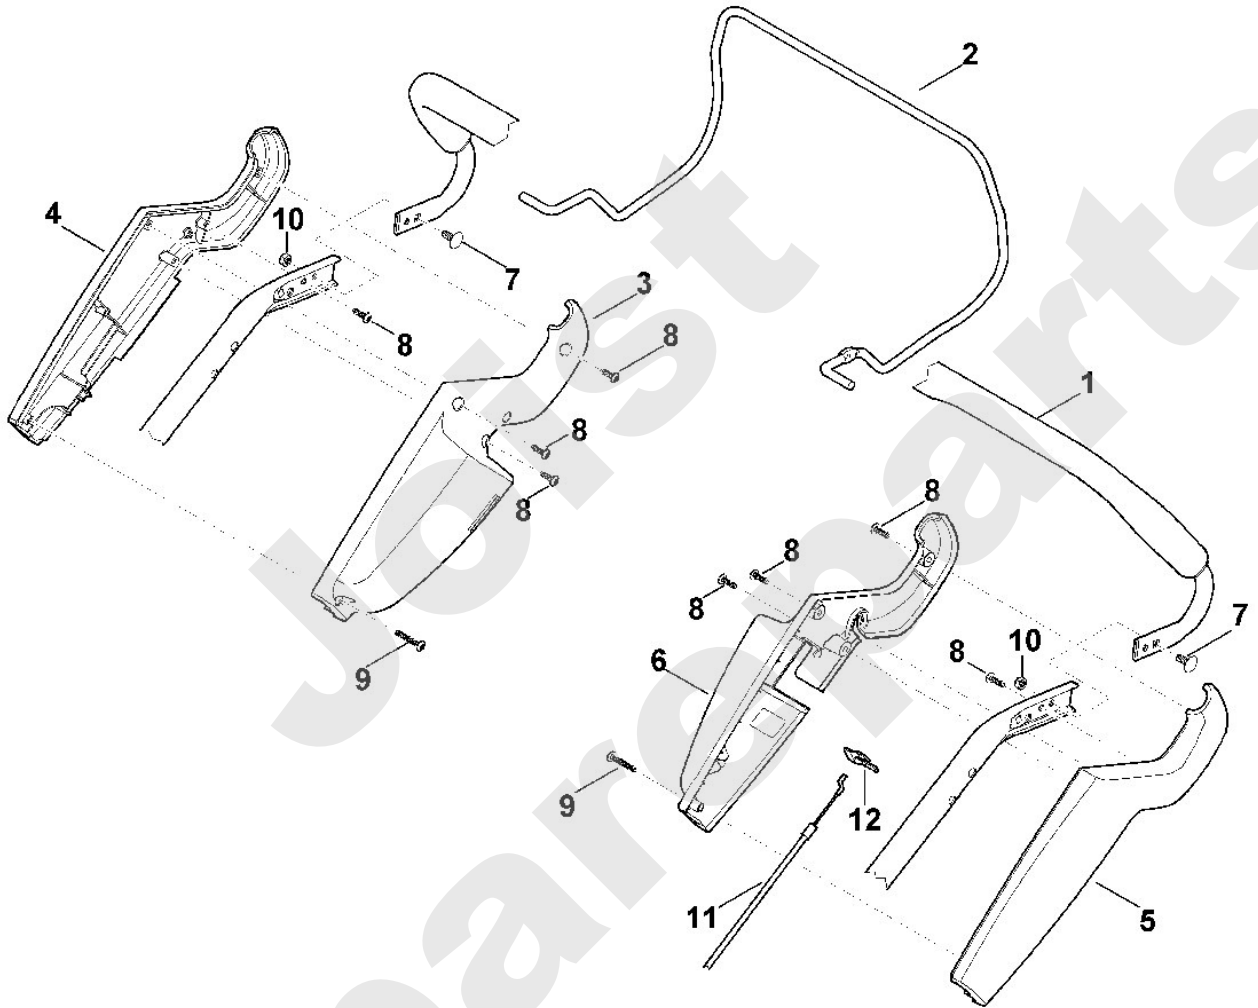

Rasenmäher / Benzin / MB 545.0
Stückliste (1/10): A - Lenker Oberteil

Art.Nr.	Artikel	Bild-Nr.	Stk-Zahl
6340 780 3010	Benennung: Lenkeroberteil	1	1
6340 780 3000	Benennung: * Lenkeroberteil Bis. Masch. Nr.: 4 31 795 797 TI: (41.2008)	1	1
6340 764 0210	Benennung: Schalthebel	2	1
6360 182 1300	Benennung: Gehäusehälfte	3	1
6375 182 1300	Benennung: Gehäusehälfte	4	1
6375 764 0601	Benennung: Gehäusehälfte	5	1
6375 764 0615	Benennung: Gehäusehälfte	6	1
9027 318 1280	Benennung: Flachrundschraube M6x16	7	2
9104 007 4270	Benennung: Schneidschraube P5x16	8	8
9104 007 4294	Benennung: Schneidschraube P5x30	9	2
9212 260 0900	Benennung: Sechskantmutter M6	10	2
6340 700 7502	Benennung: Seilzug Motorstopp	11	1
6340 700 7501	Benennung: * Seilzug Motorstopp Bis. Masch. Nr.: 4 31 857 886 TI: (09.2009)	11	1
6340 700 7500	Benennung: * Seilzug Motorstopp Bis. Masch. Nr.: 4 31 388 942 TI: (33.2007)	11	1
6375 764 6700	Benennung: Halter	12	1

Viking

Rasenmäher / Benzin / MB 545.0
Stückliste (1/10): A - Lenker Oberteil

Rasenmäher / Benzin / MB 545.0
Stückliste (2/10): B - Lenker Unterteil

Art.Nr.	Artikel	Bild-Nr.	Stk-Zahl
0000 760 3801	Benennung: Seilführung	1	1
0000 760 1800	Benennung: Drehgriff	2	2
6340 703 3300	Benennung: Verstärkung	3	1
6340 706 6600	Benennung: Führung	4	2
6340 763 4900	Benennung: Lenkermittelteil	5	2
6375 763 4801	Benennung: Lenkerunterteil	6	2
6375 706 6611	Benennung: Führung	7	1
9008 318 1780	Benennung: Sechskantschraube M8x16	8	2
6375 703 3800	Benennung: Hülse	9	2
9027 068 1901	Benennung: Flachrundscharbe M8x38	10	2
9027 068 1900	Benennung: * Flachrundscharbe M8x40 Bis. Masch. Nr.: 4 32 852 066 TI: (53.2011)	10	2
9039 488 0984	Benennung: Schneidschraube M5x16	11	1
9212 260 1100	Benennung: Sechskantmutter M8	12	2
9240 216 1100	Benennung: Hutmutter M8	13	2
9291 020 0180	Benennung: Scheibe 8,4	14	2
0000 703 3705	Benennung: Schraube M8x50	15	2
0000 703 3700	Benennung: * Schraube M8x50 Bis. Masch. Nr.: 4 33 090 107 TI: (89.2011)	15	2