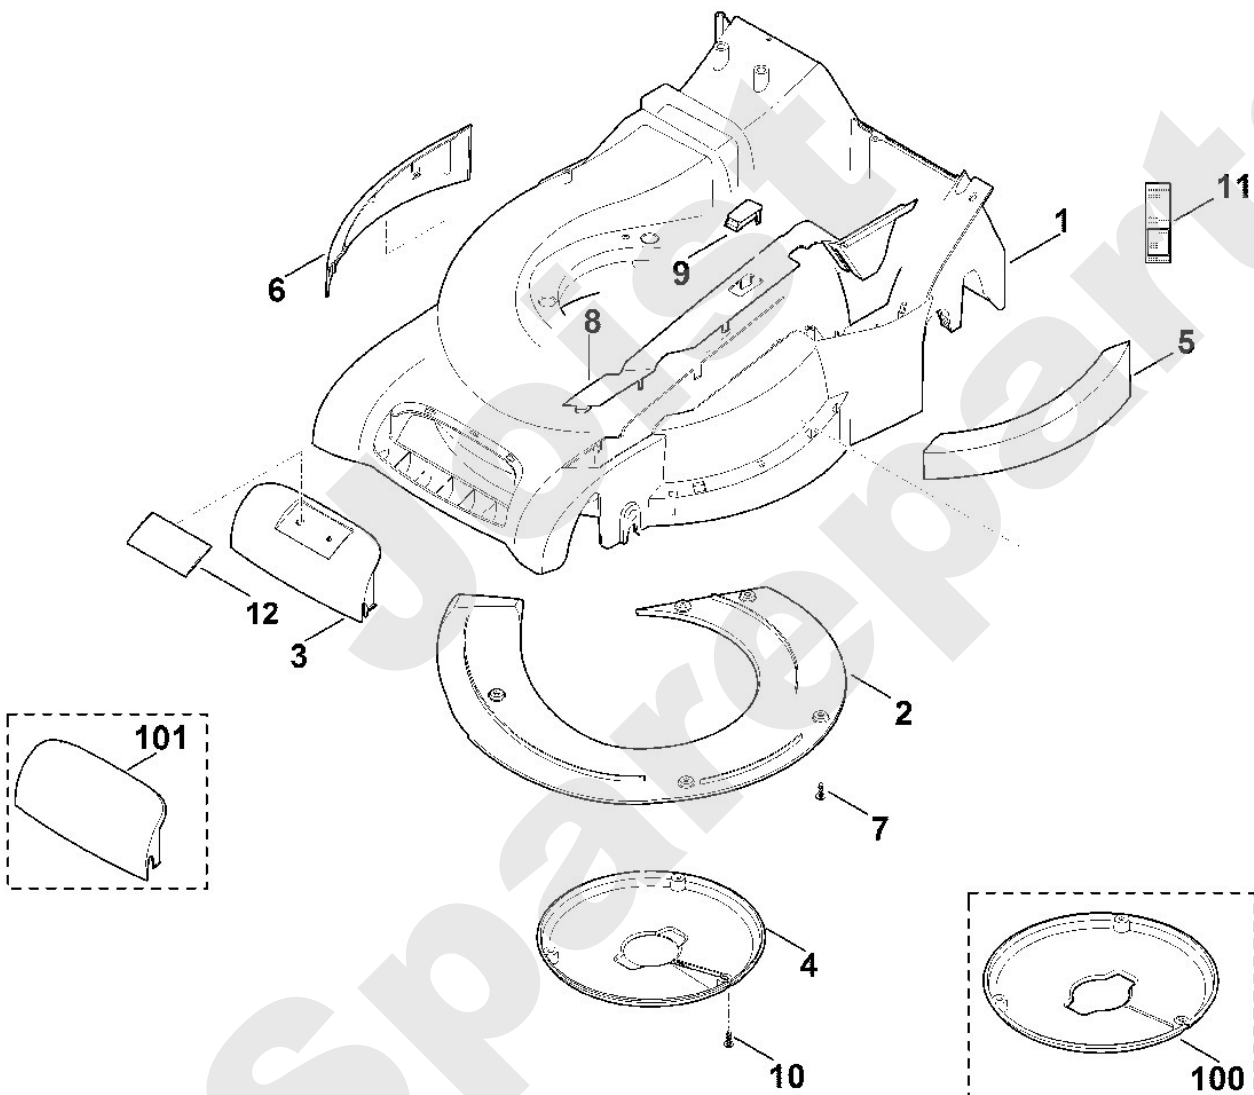

Viking

Rasenmäher / Benzin / MB 545.0

Stückliste (5/10): D - Gehäuse