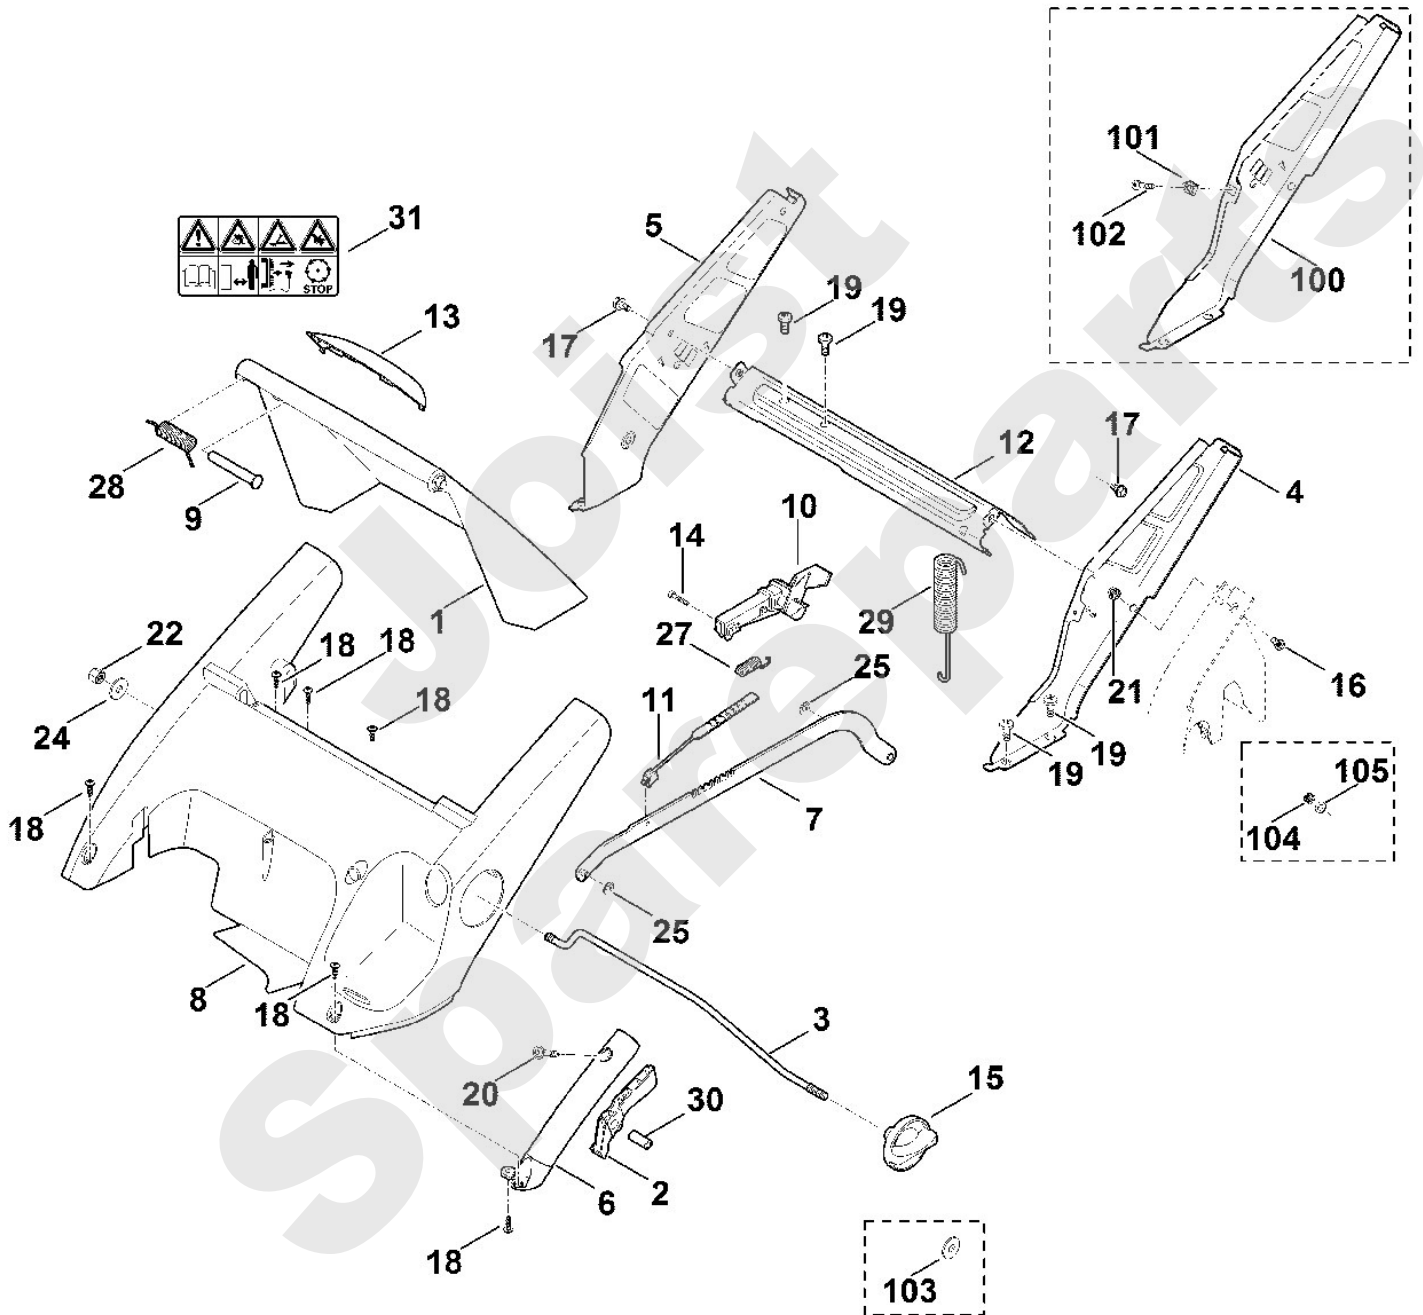

Rasenmäher / Benzin / MB 545.0
Stückliste (4/10): C - Rahmen, Höhenverstellung