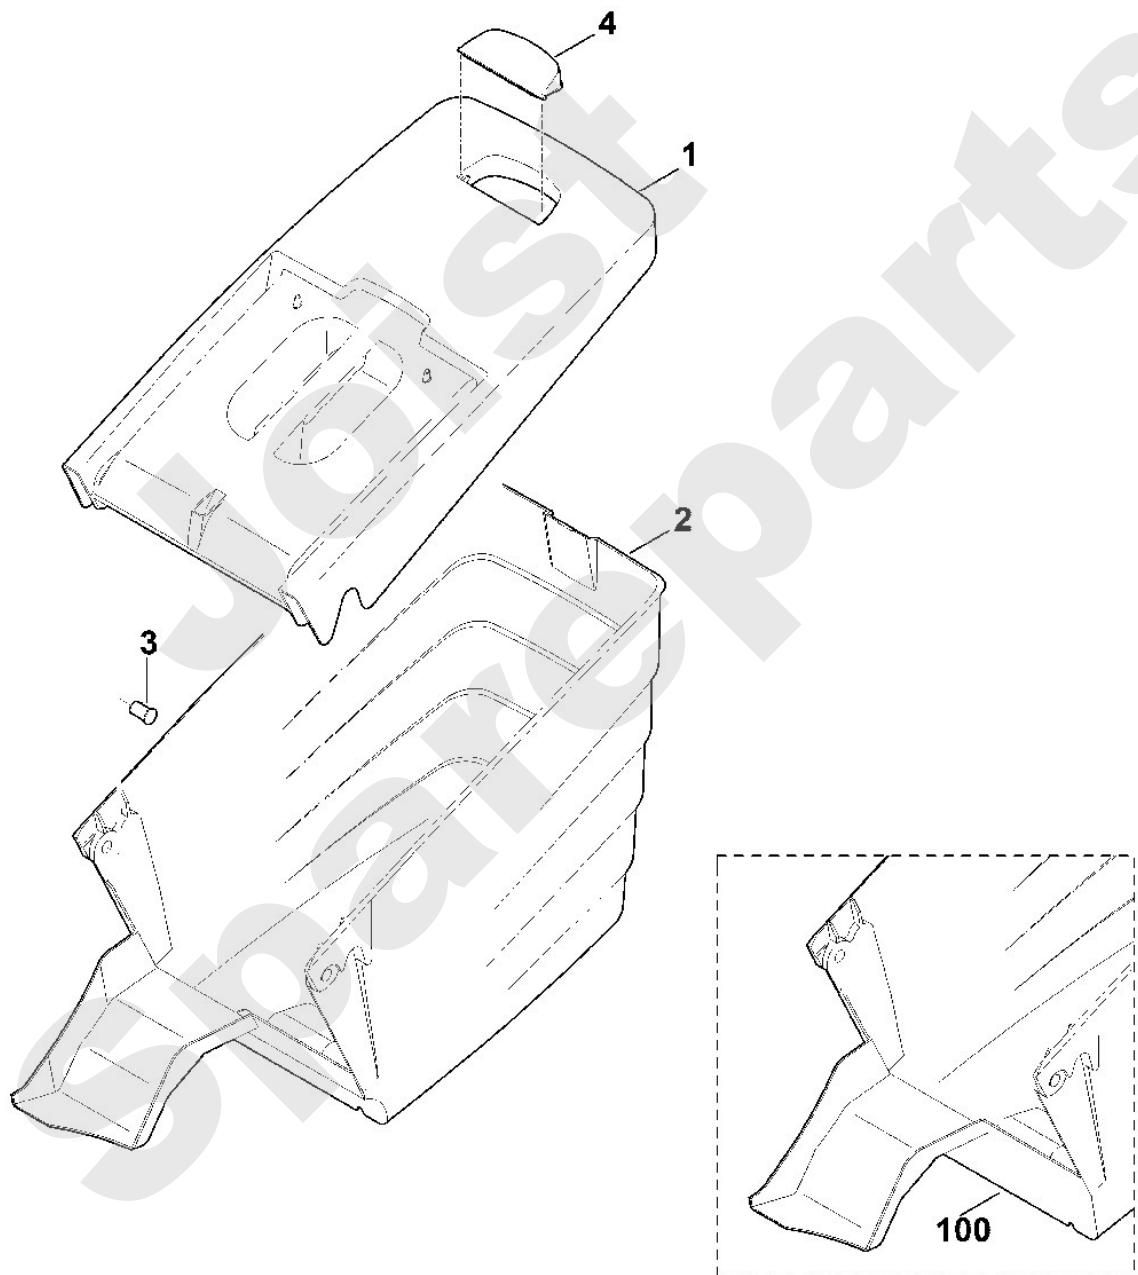

Viking

Rasenmäher / Benzin / MB 545.0 VS Stückliste (9/12): H - Grasfangkorb