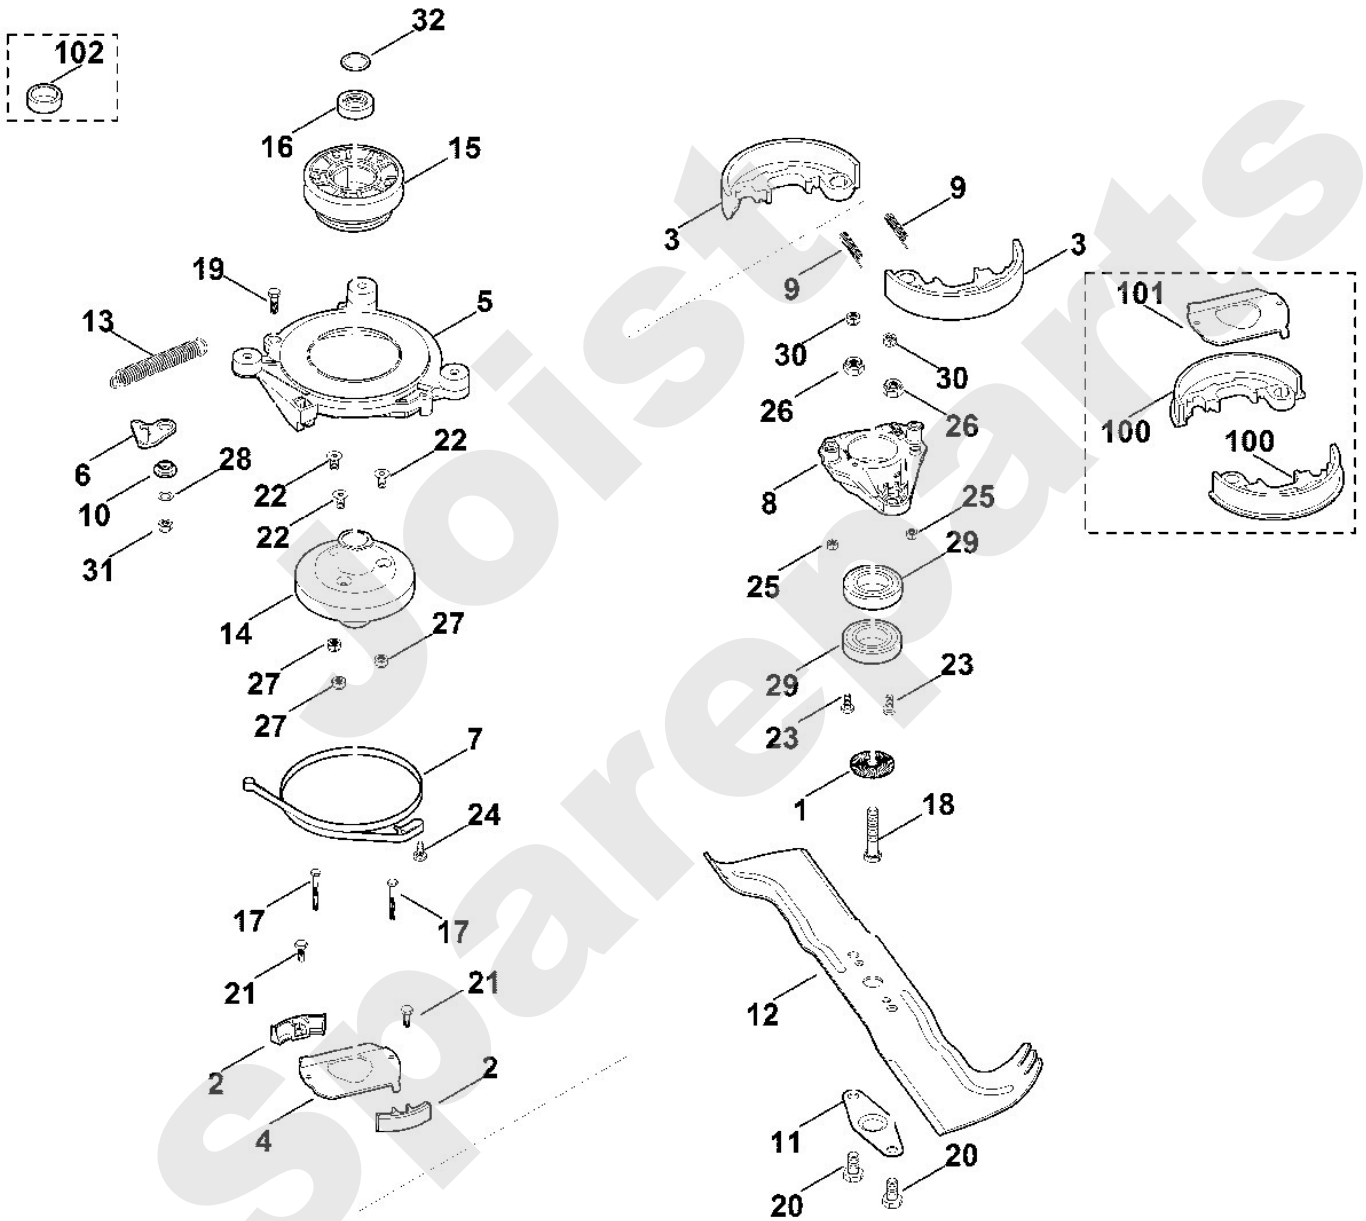

Rasenmäher / Benzin / MB 545.0 VS
Stückliste (8/12): G - Messer, Messerkupplung