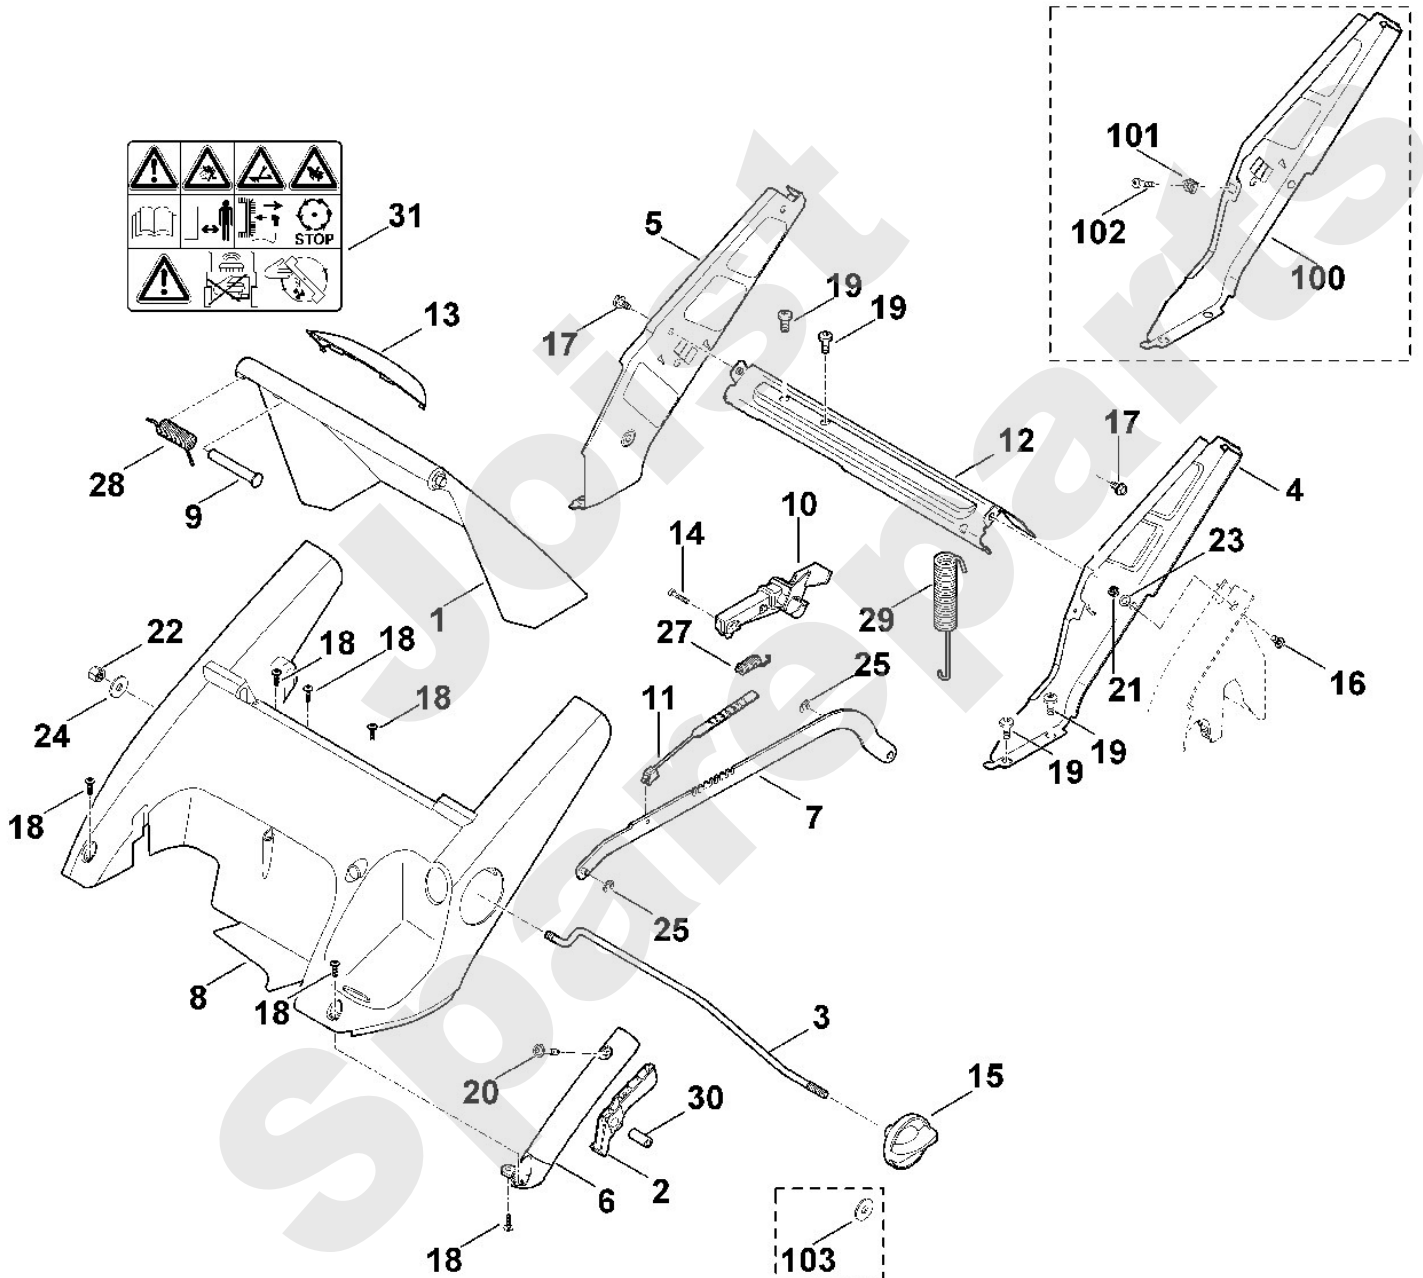

Rasenmäher / Benzin / MB 545.0 VS
Stückliste (4/12): C - Rahmen, Höhenverstellung