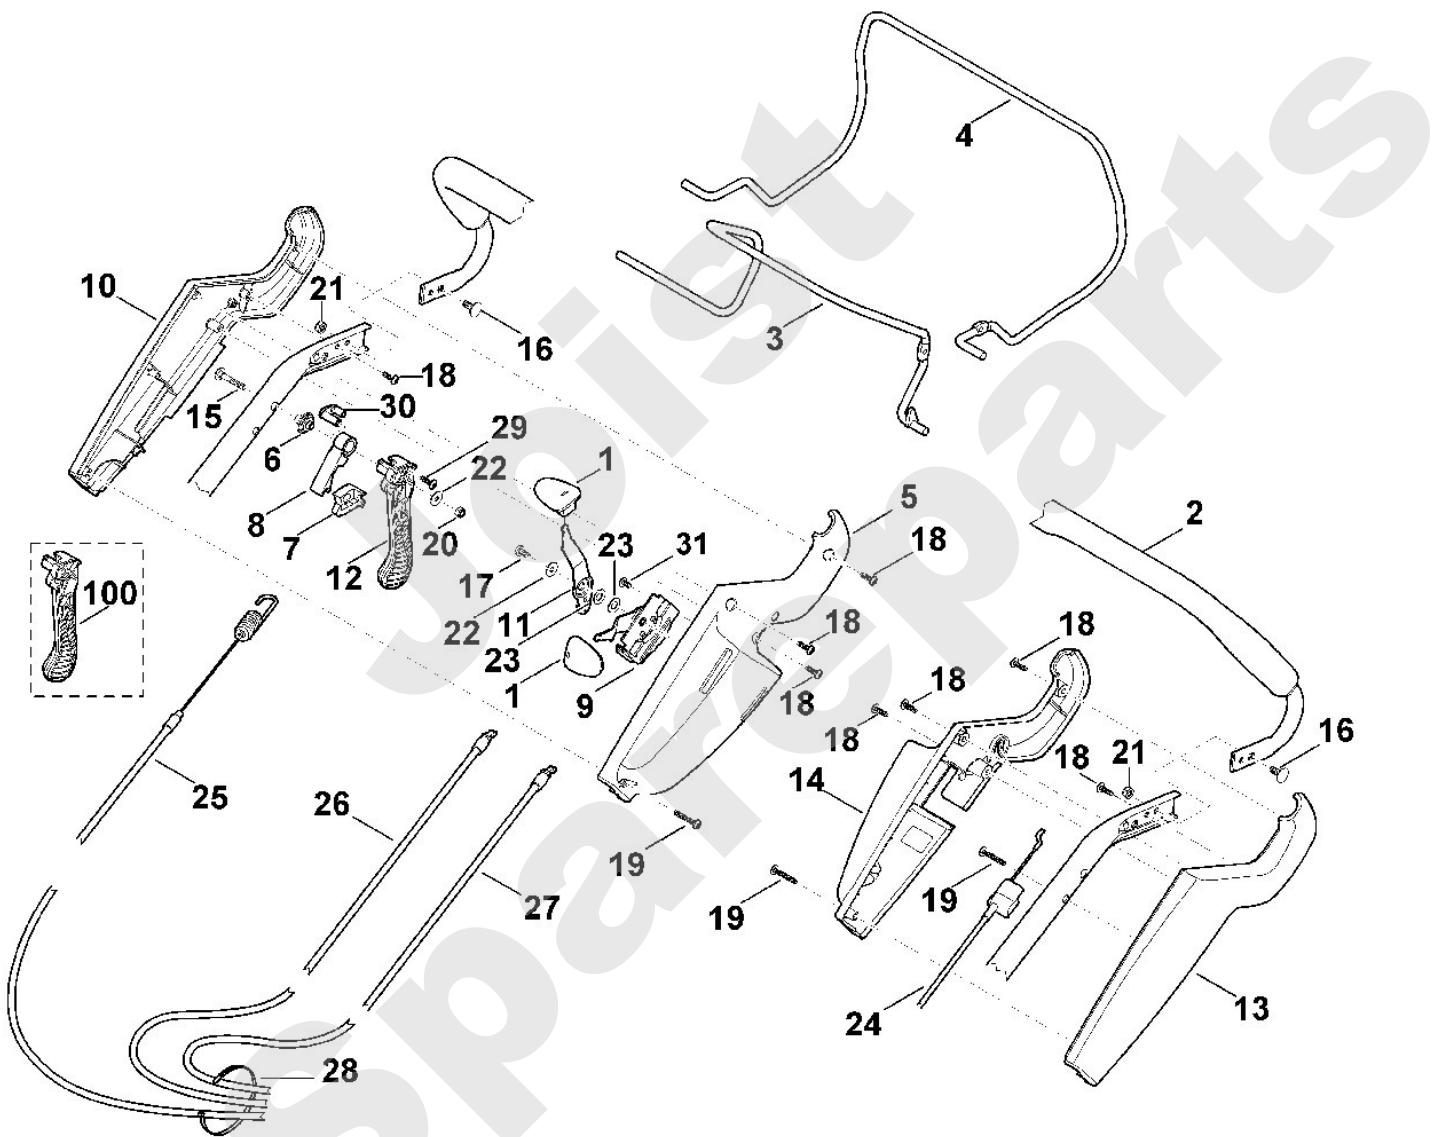

Rasenmäher / Benzin / MB 545.0 VS
Stückliste (1/12): A - Lenker Oberteil