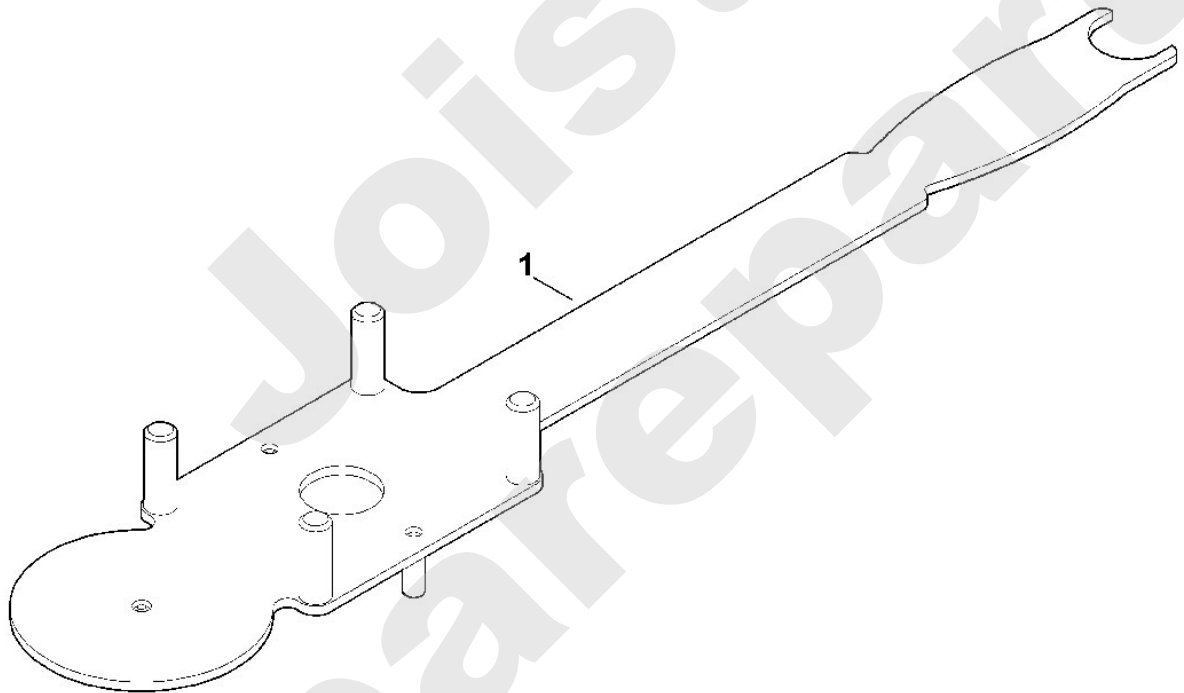

Viking

Rasenmäher / Benzin / MB 545.0 VS
Stückliste (11/12): J - Sonderwerkzeug