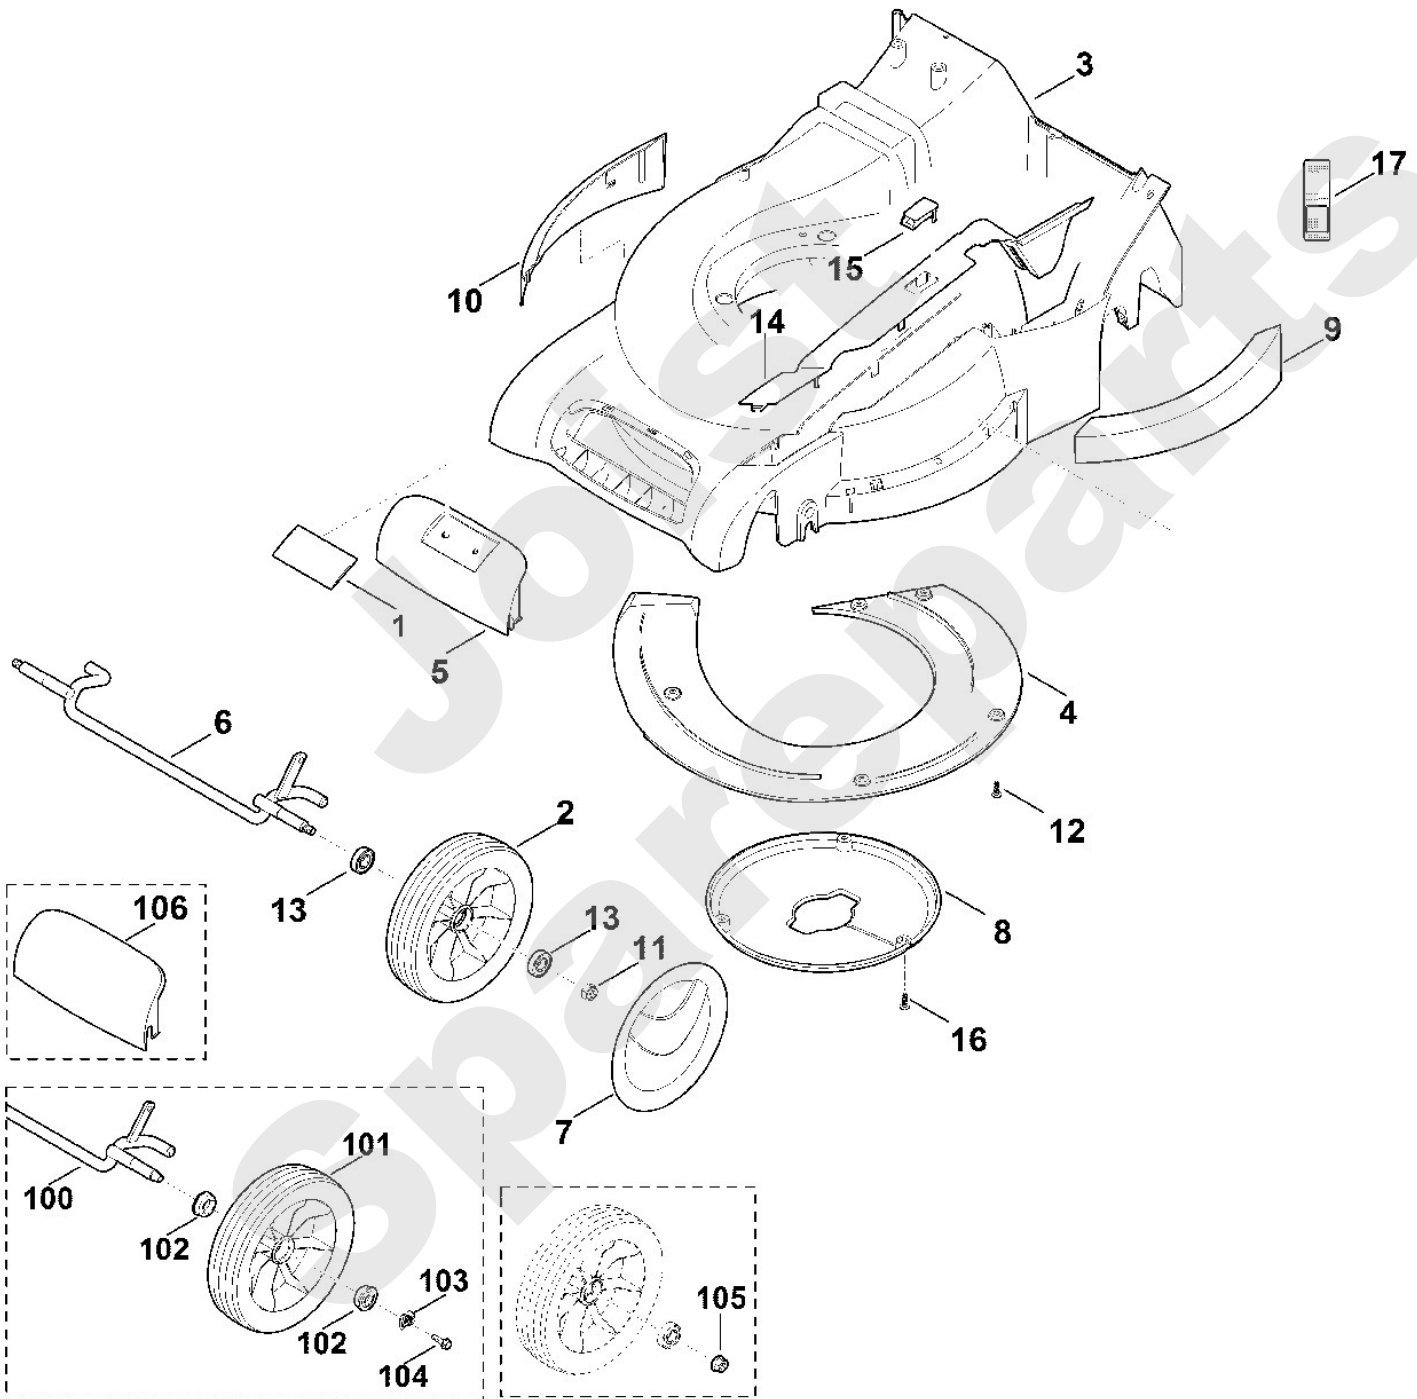

Rasenmäher / Benzin / MB 545.0 VS
Stückliste (5/12): D - Gehäuse, Vorderachse