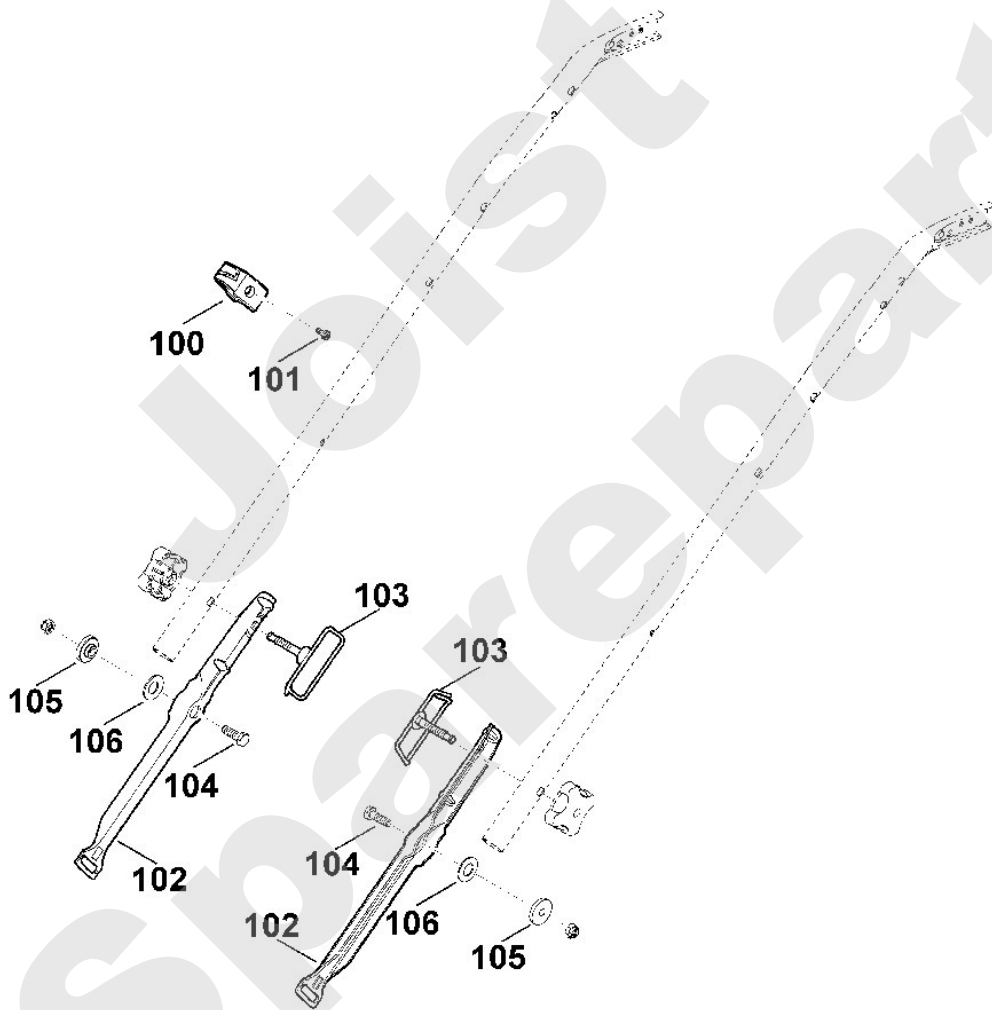

Rasenmäher / Benzin / MB 545.0 VS
Stückliste (3/12): B1 - Lenker Unterteil (f. ältere Bauart)