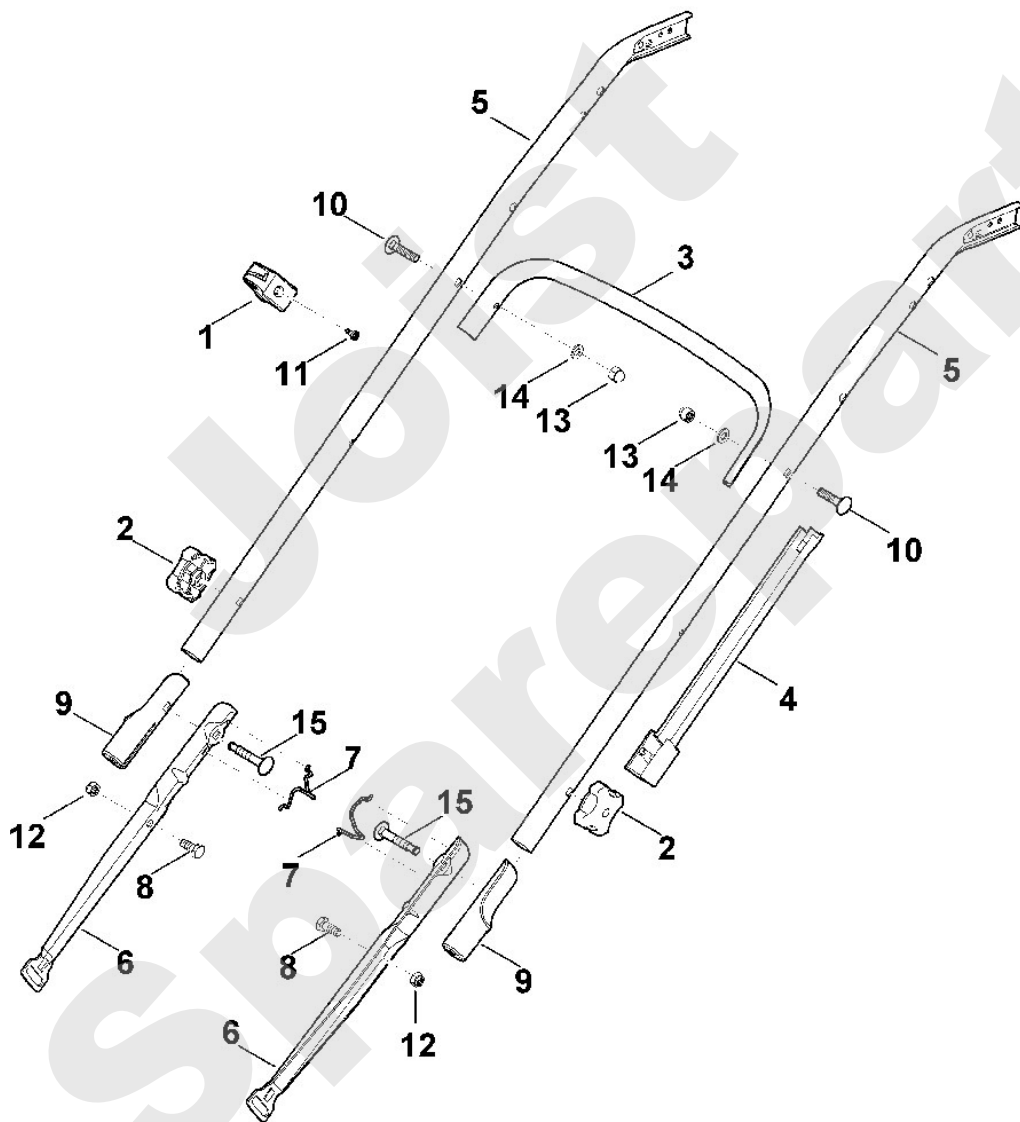

Rasenmäher / Benzin / MB 545.0 VS
Stückliste (2/12): B - Lenker Unterteil