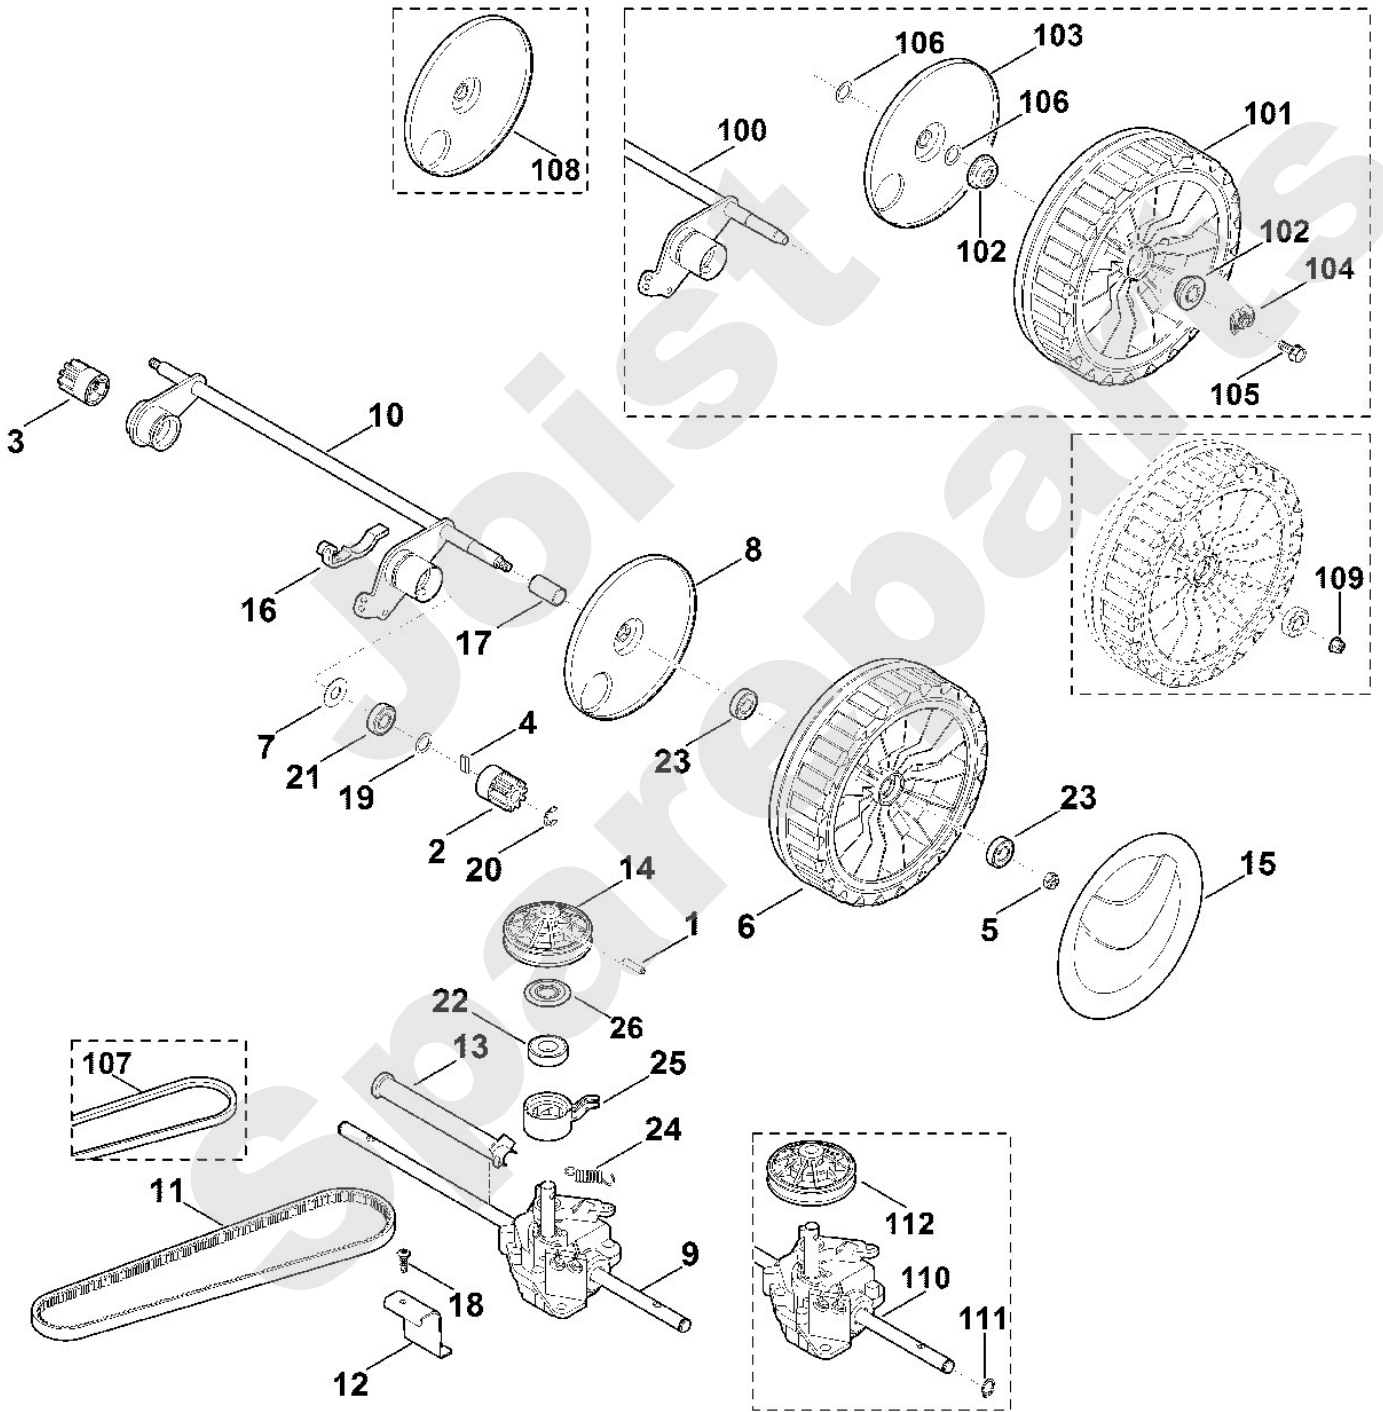

Rasenmäher / Benzin / MB 545.0 VS
Stückliste (6/12): E - Hinterachse, Getriebe