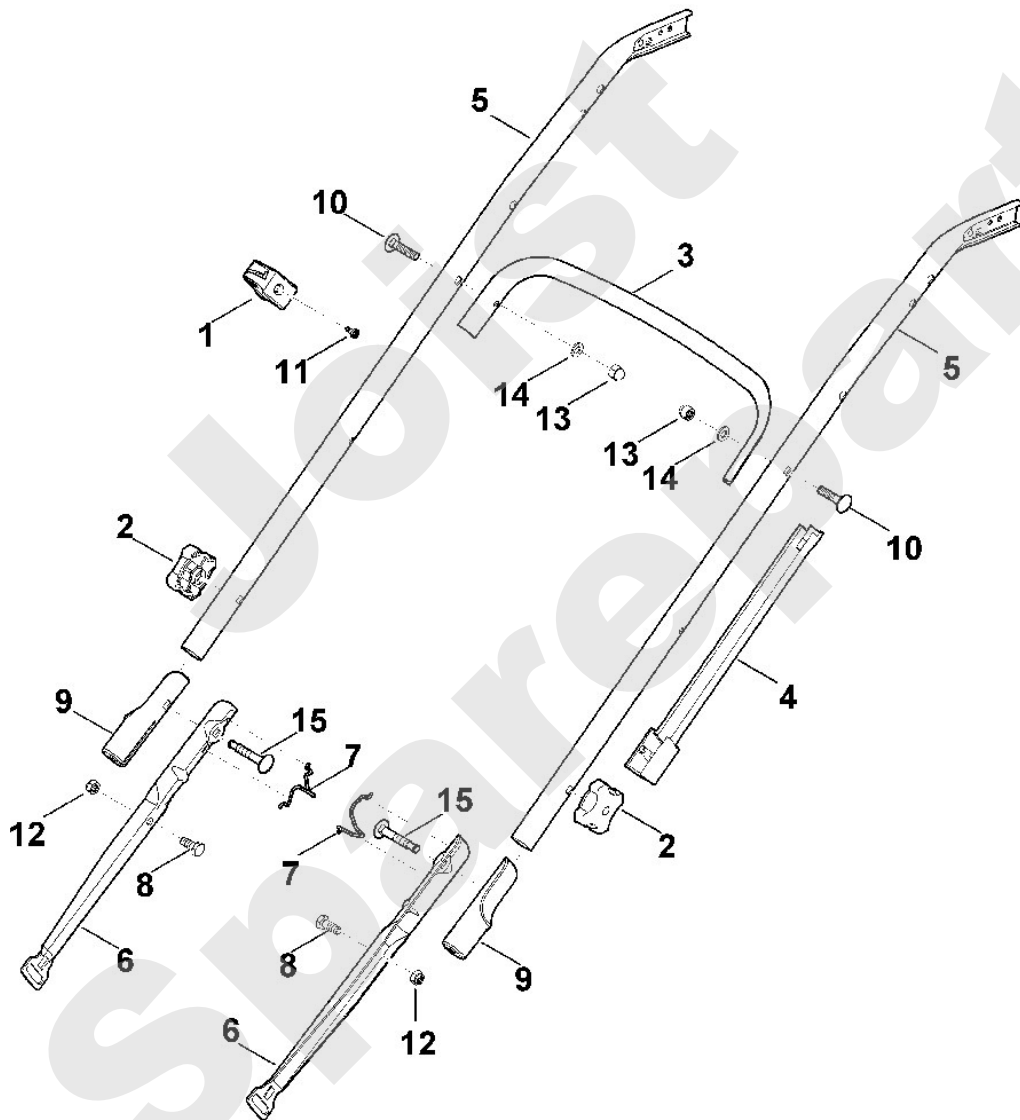

Rasenmäher / Benzin / MB 545.0 V, MB 545.0 VM
Stückliste (2/11): B - Lenker Unterteil