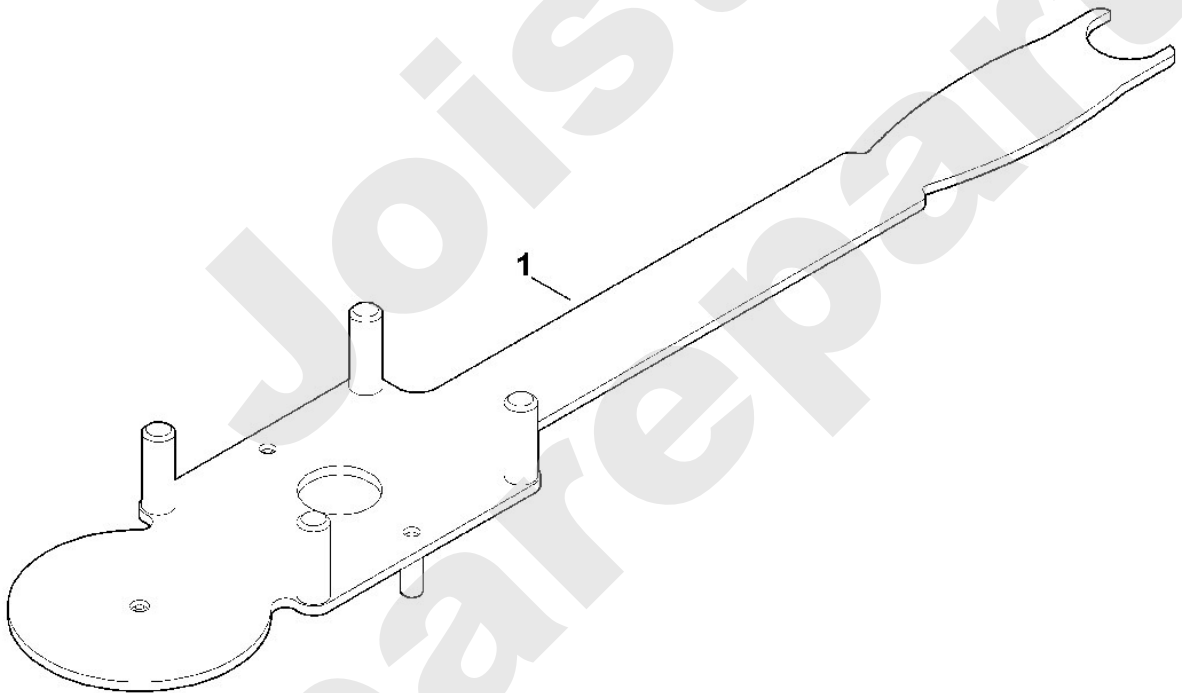

Viking

Rasenmäher / Benzin / MB 545.0 V, MB 545.0 VM

Stückliste (10/11): I - Sonderwerkzeug