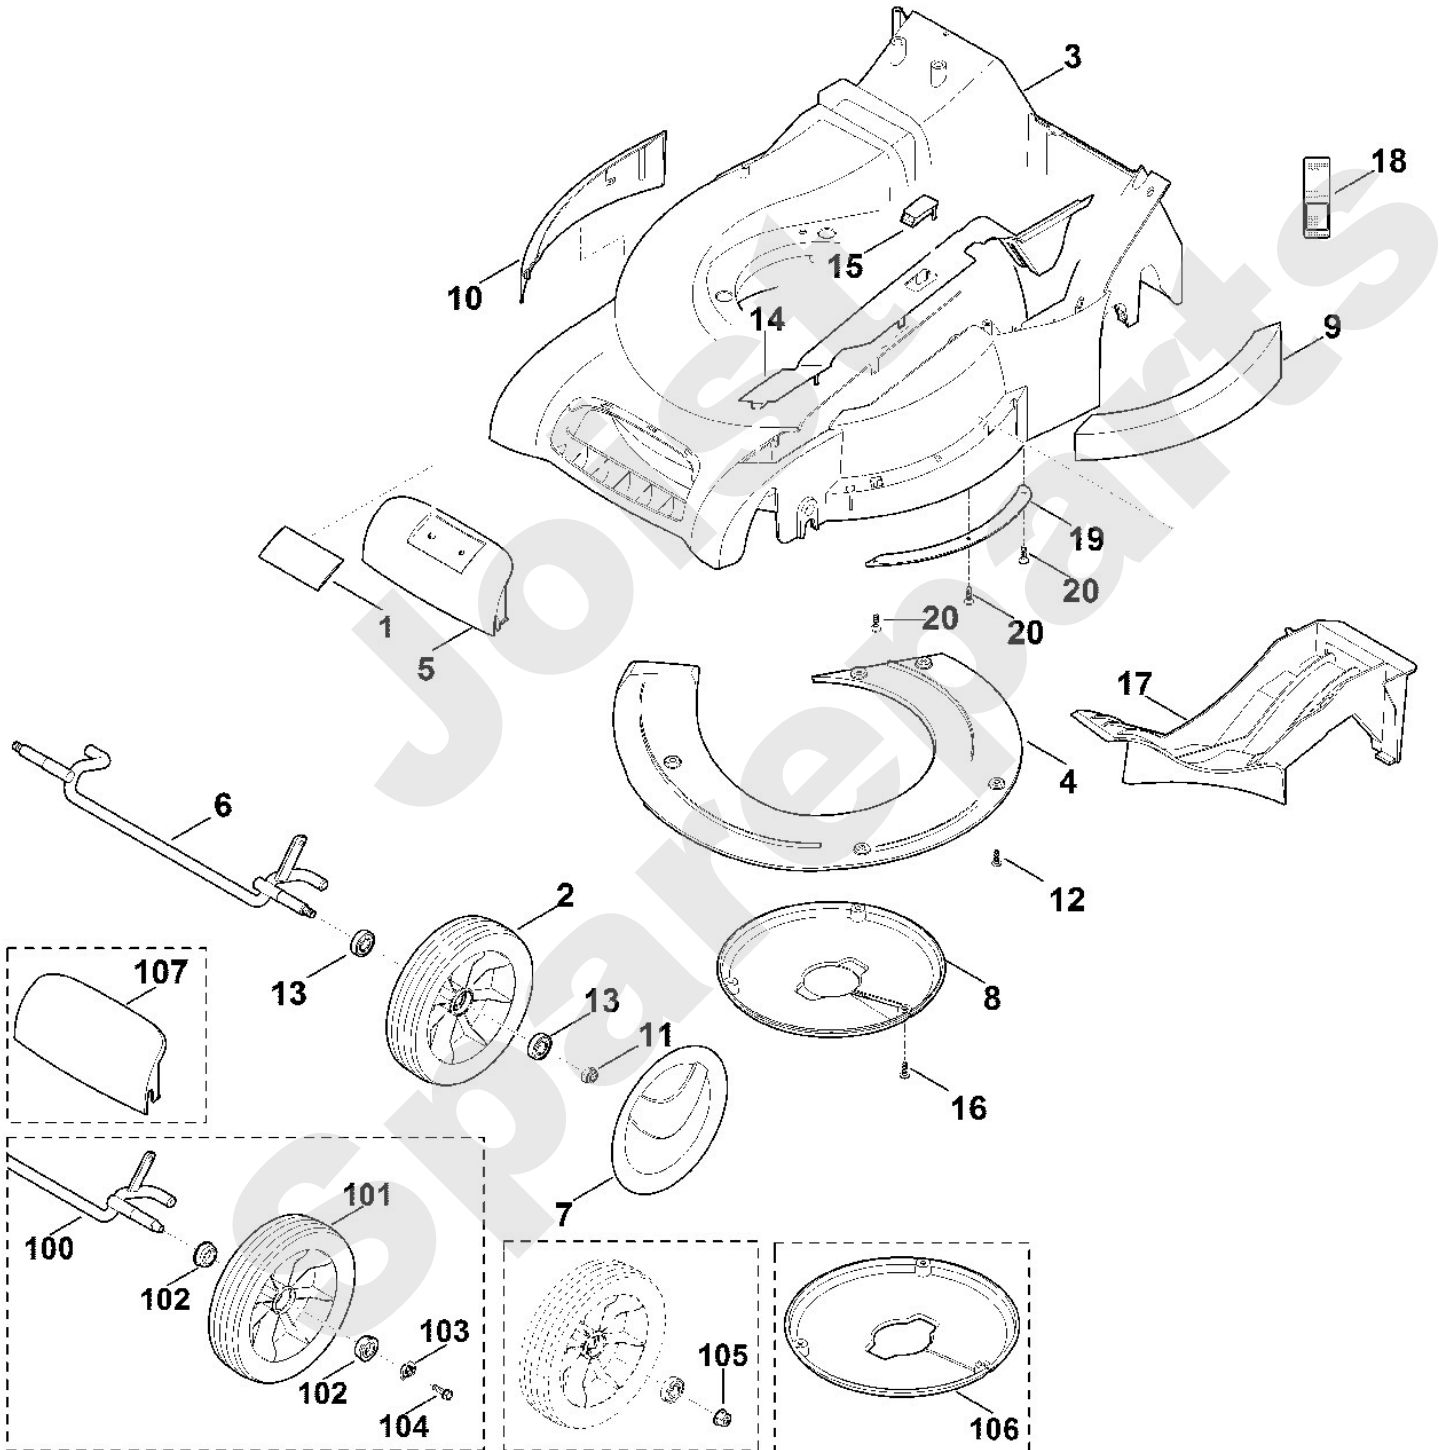

Rasenmäher / Benzin / MB 545.0 V, MB 545.0 VM
Stückliste (5/11): D - Gehäuse, Vorderachse