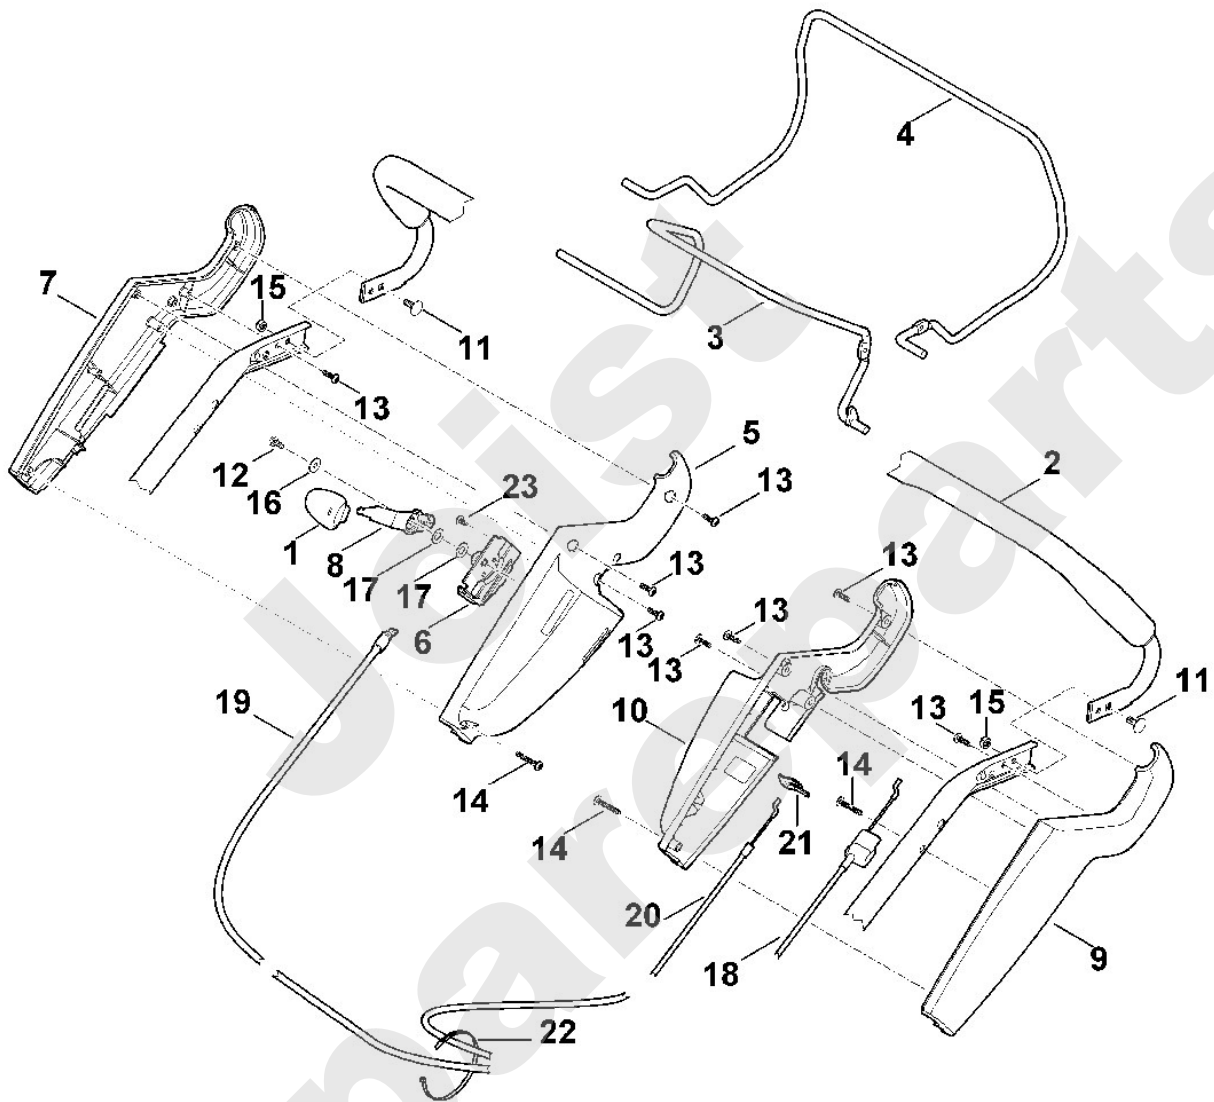

**Rasenmäher / Benzin / MB 545.0 V, MB 545.0 VM**  
**Stückliste (1/11): A - Lenker Oberteil**

Art.Nr.	Artikel	Bild-Nr.	Stk-Zahl
0000 989 8101	Benennung: Griffstück	1	1
6340 780 3010	Benennung: Lenkeroberteil	2	1
6340 780 3000	Benennung: * Lenkeroberteil Bis. Masch. Nr.: 4 31 795 797 TI: (41.2008)	2	1
6340 760 1500	Benennung: Schalthebel	3	1
6340 764 0210	Benennung: Schalthebel	4	1
6360 182 1306	Benennung: Gehäusehälfte	5	1
6360 182 1305	Benennung: * Gehäusehälfte Bis. Masch. Nr.: 4 31 732 001 TI: (29.2008)	5	1
6375 700 6800	Benennung: Halter	6	1
6375 182 1300	Benennung: Gehäusehälfte	7	1
6375 182 2900	Benennung: Verstellhebel	8	1
6375 764 0601	Benennung: Gehäusehälfte	9	1
6375 764 0615	Benennung: Gehäusehälfte	10	1
9027 318 1280	Benennung: Flachrundschraube M6x16	11	2
9039 488 0974	Benennung: Schneidschraube M5x12	12	1
9039 488 0984	Benennung: * Schneidschraube M5x16 Bis. Masch. Nr.: 4 31 121 580 TI: (37.2007)	12	1
9039 488 0974	Benennung: * Schneidschraube M5x12 Bis. Masch. Nr.: 4 30 983 768 TI: (23.2006)	12	1
9104 007 4270	Benennung: Schneidschraube P5x16	13	8
9104 007 4294	Benennung: Schneidschraube P5x30	14	3
9212 260 0900	Benennung: Sechskantmutter M6	15	2
9307 020 0120	Benennung: Scheibe 5,3	16	1
9486 648 0300	Benennung: Tellerfeder A16	17	2
6340 700 7520	Benennung: Seilzug Fahrtrieb	18	1
6360 700 7500	Benennung: Seilzug Geschwindigkeit	19	1
6340 700 7530	Benennung: * Seilzug Geschwindigkeit Bis. Masch. Nr.: 4 31 233 069 TI: (16.2007)	19	1
6340 700 7502	Benennung: Seilzug Motorstopp	20	1
6340 700 7501	Benennung: * Seilzug Motorstopp Bis. Masch. Nr.: 4 31 857 886 TI: (09.2009)	20	1
6340 700 7500	Benennung: * Seilzug Motorstopp Bis. Masch. Nr.: 4 31 388 942 TI: (33.2007)	20	1
6375 764 6700	Benennung: Halter	21	1
0751 010 7054	Benennung: Kabelbinder	22	1
9104 003 8760	Benennung: Schneidschraube P4,5x9 Ab. Masch. Nr.: 4 31 732 001 TI: (29.2008)	23	1