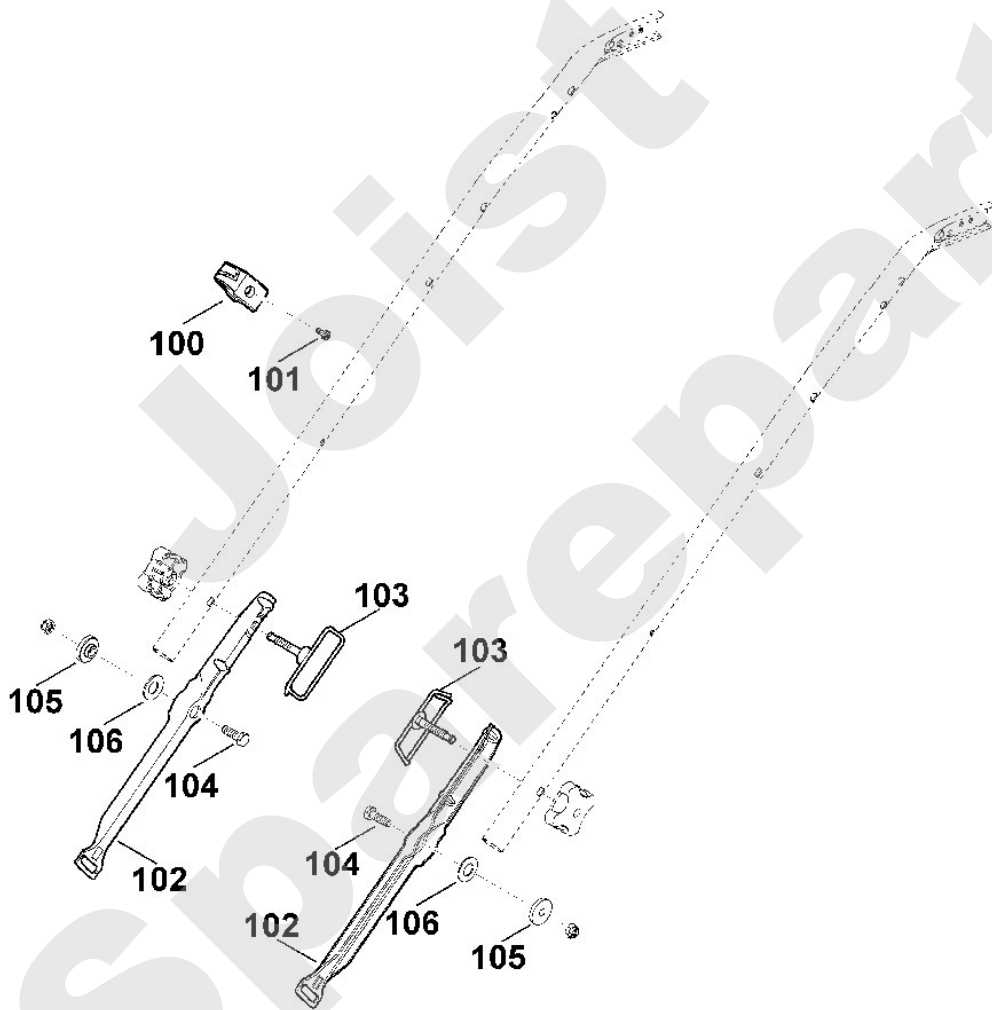

Viking

Rasenmäher / Benzin / MB 545.0 V, MB 545.0 VM Stückliste (3/11): B1 - Lenker Unterteil (f. ältere Bauart)